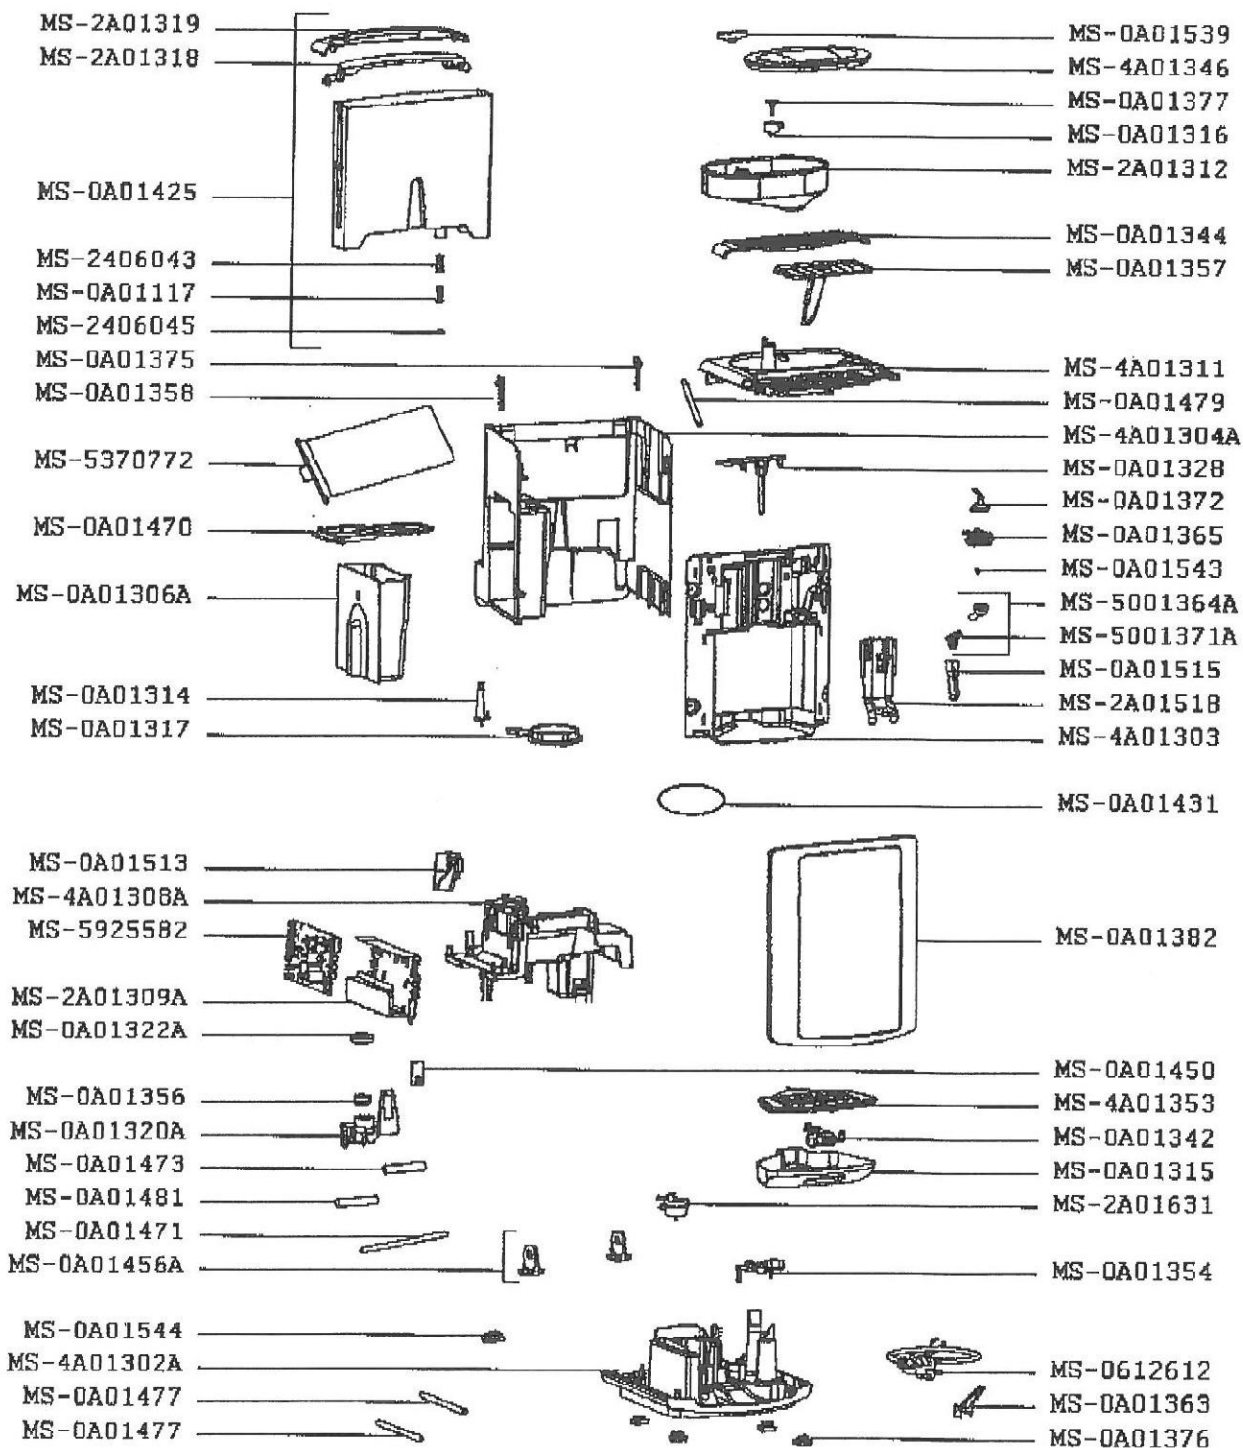

KRUPS

EXPRESSO ESPRESSERIA AUTOMATIC

XP724044/50B

CREATION
EDITION

18/10/2005
09/10/2012

PAGE
4/4

PAYS
NL

FAMILLE
XXVII