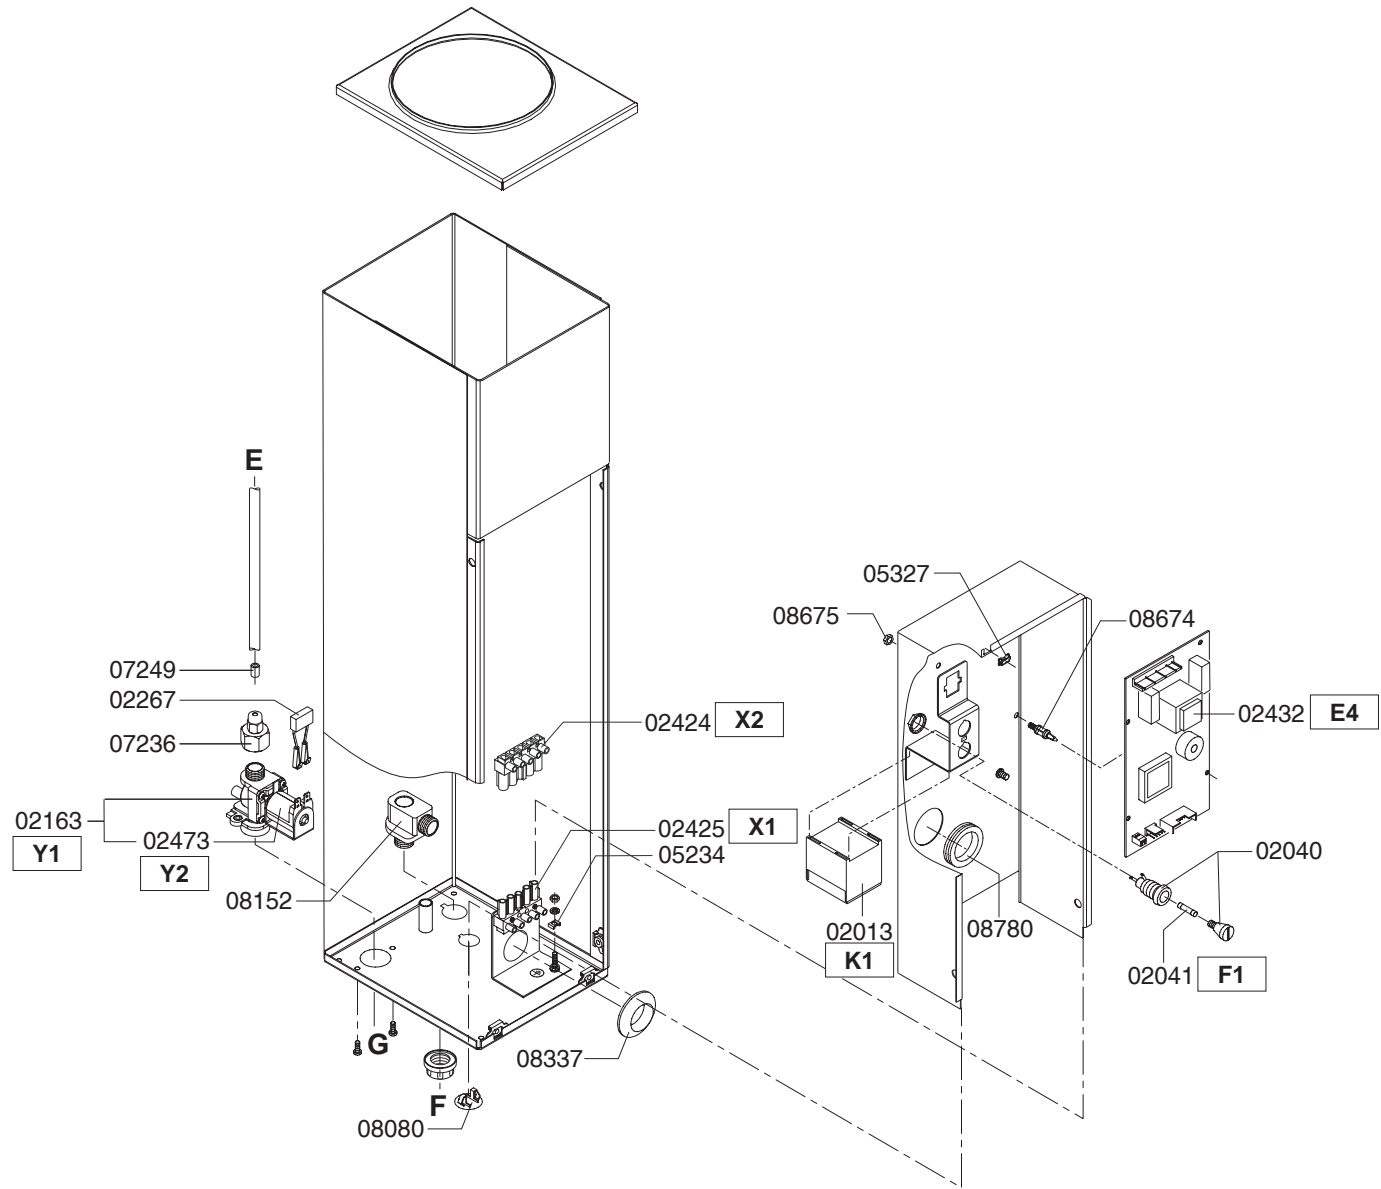

Type : FC GL 2x5 - 230V
 Artikel : 10010

From mach.nr. : 2L13970
 Date : 07/02

Page : 2-5
 Rev. : 1 02-07-02

Drawer : A.V.
 Date : 21-05-01

Rated voltage : 1N~ 230V 50Hz 3400W

Spare Parts Info

***** **Animo** *****
Assen - Holland

Type : FC GL 2x5 - 230V
 Artikel : 10010

From mach.nr. : 2L13970
 Date : 07/02

Page : 3-5
 Rev. : 1 02-07-02

Drawer : A.V.
 Date : 21-05-01

Rated voltage : 1N~ 230V 50Hz 3400W

Spare Parts Info

***** **Animo** *****
Assen - Holland

Type : FC GL 2x5 - 230V
 Artikel : 10010

From mach.nr. : 2L13970
 Date : 07/02

Page : 4-5
 Rev. : 1 02-07-02

Drawer : A.V.
 Date : 21-05-01

Rated voltage : 1N~ 230V 50Hz 3400W

Spare Parts Info

***** **Animo** *****
Assen - Holland

Type : FC GL 2x5 - 230V

Artikel : 10010

From mach.nr. : 2L13970

Date : 07/02

Page : 5-5

Rev. : 1 02-07-02

Drawer : A.V.

Date : 21-05-01