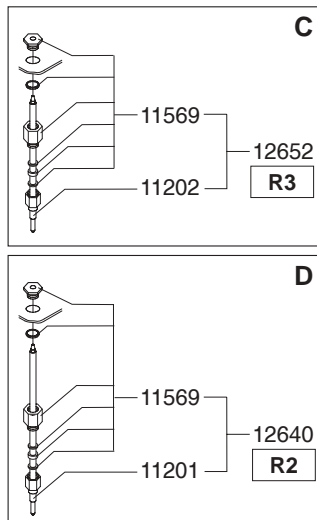

Type : FC GL 2x5 - 230V
 Artikel : 10010

From mach.nr. : 2L13970
 Date : 07/02

Page : 2-5
 Rev. : 1 02-07-02

Drawer : A.V.
 Date : 21-05-01

Rated voltage : 1N~ 230V 50Hz 3400W

Spare Parts Info

***** **Animo** *****
Assen - Holland

Type : FC GL 2x5 - 230V
 Artikel : 10010

From mach.nr. : 2L13970
 Date : 07/02

Page : 3-5
 Rev. : 1 02-07-02

Drawer : A.V.
 Date : 21-05-01

Rated voltage : 1N~ 230V 50Hz 3400W

Spare Parts Info

***** **Animo** *****
Assen - Holland

Type : FC GL 2x5 - 230V
 Artikel : 10010

From mach.nr. : 2L13970
 Date : 07/02

Page : 4-5
 Rev. : 1 02-07-02

Drawer : A.V.
 Date : 21-05-01

Rated voltage : 1N~ 230V 50Hz 3400W

Spare Parts Info

***** **Animo** *****
Assen - Holland

Type : FC GL 2x5 - 230V

Artikel : 10010

From mach.nr. : 2L13970

Date : 07/02

Page : 5-5

Rev. : 1 02-07-02

Drawer : A.V.

Date : 21-05-01