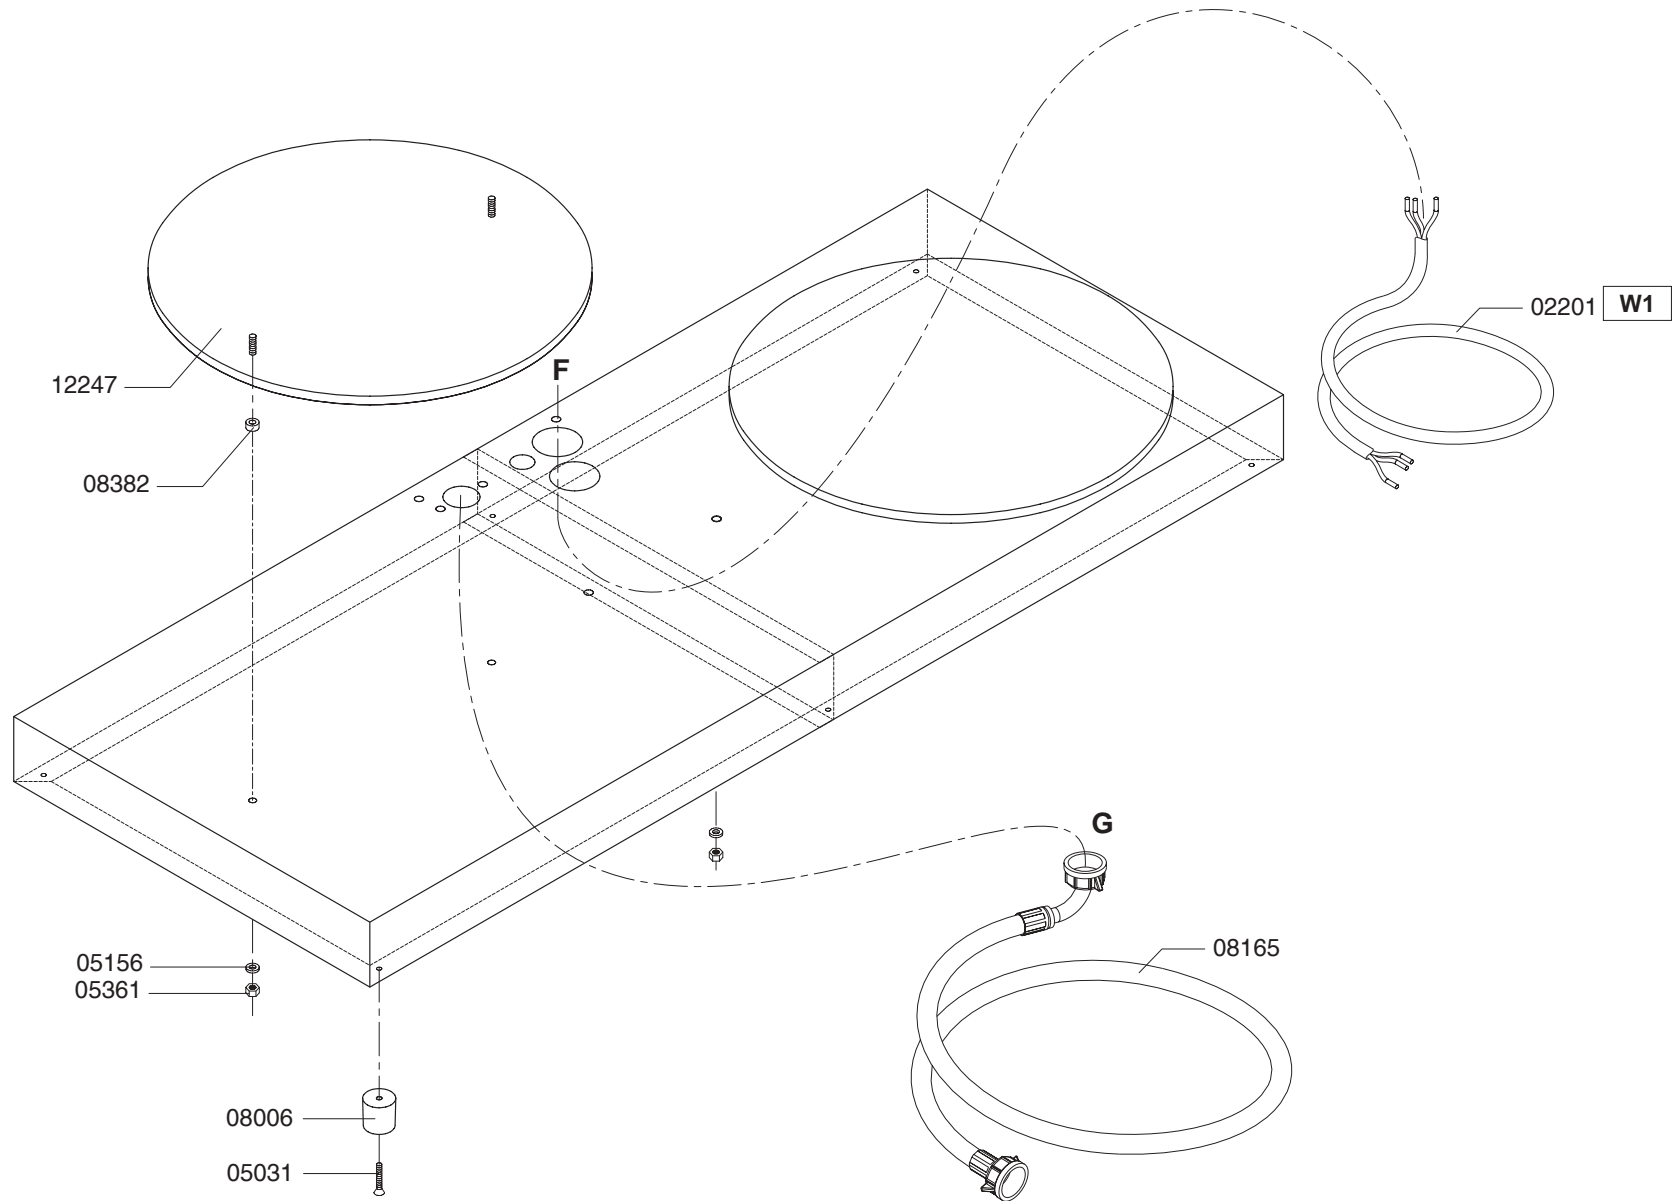

Type : FC GL 2x5 - 230V	From mach.nr. : 2L13970	Page : 1-5	Drawer : A.V.
Artikel : 10010	Date : 07/02	Rev. : 1 02-07-02	Date : 21-05-01
Rated voltage : 1N~ 230V 50Hz 3400W	Spare Parts Info	***** Animo ***** Assen - Holland	

Type : FC GL 2x5 - 230V
 Artikel : 10010

From mach.nr. : 2L13970
 Date : 07/02

Page : 2-5
 Rev. : 1 02-07-02

Drawer : A.V.
 Date : 21-05-01

Rated voltage : 1N~ 230V 50Hz 3400W

Spare Parts Info

***** **Animo** *****
Assen - Holland

Type : FC GL 2x5 - 230V
 Artikel : 10010

From mach.nr. : 2L13970
 Date : 07/02

Page : 3-5
 Rev. : 1 02-07-02

Drawer : A.V.
 Date : 21-05-01

Rated voltage : 1N~ 230V 50Hz 3400W

Spare Parts Info

***** **Animo** *****
Assen - Holland

Type : FC GL 2x5 - 230V

Artikel : 10010

From mach.nr. : 2L13970

Date : 07/02

Page : 5-5

Rev. : 1 02-07-02

Drawer : A.V.

Date : 21-05-01