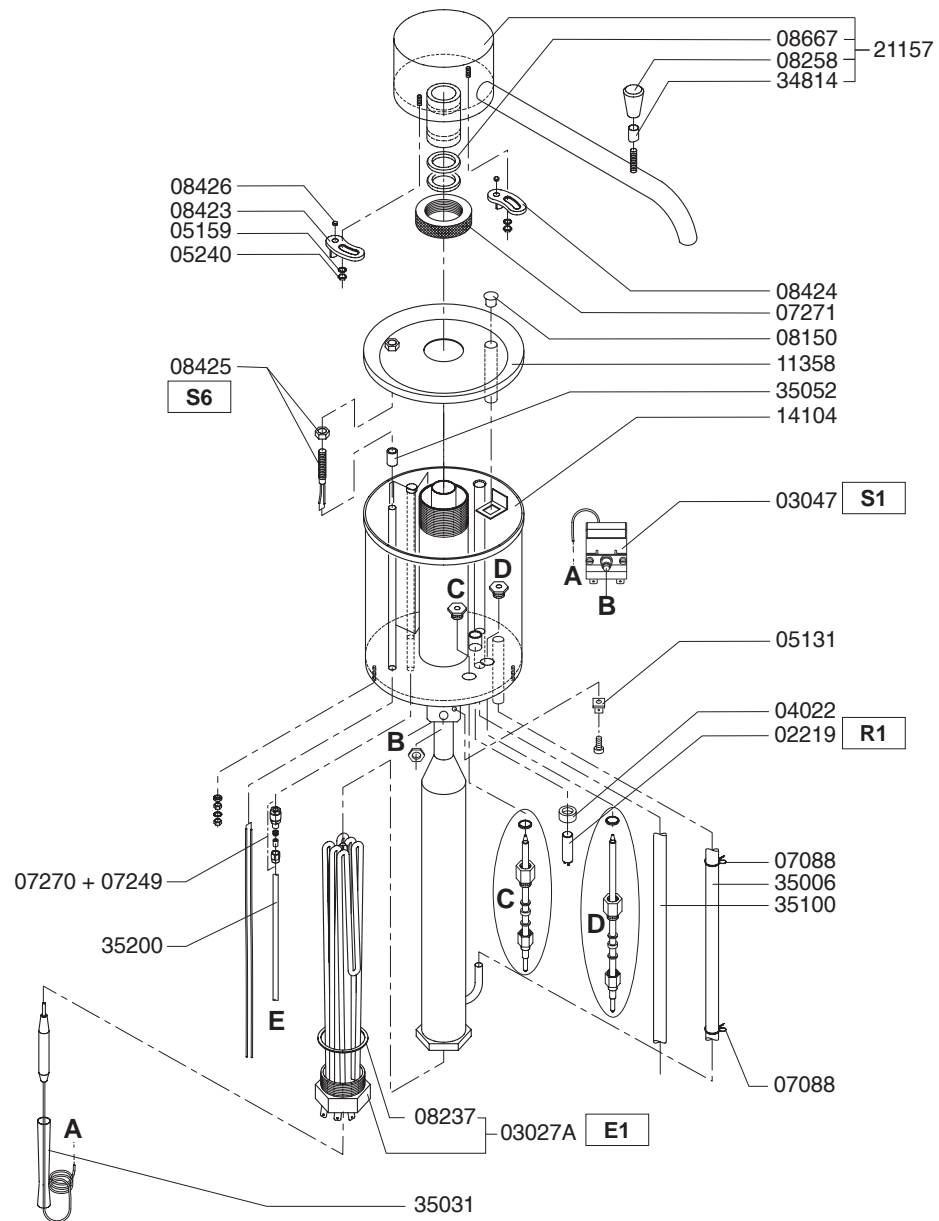

Type : FC GL 2x5 - 230V
 Artikel : 10010

From mach.nr. : 2L13970
 Date : 07/02

Page : 2-5
 Rev. : 1 02-07-02

Drawer : A.V.
 Date : 21-05-01

Rated voltage : 1N~ 230V 50Hz 3400W

Spare Parts Info

***** **Animo** *****
Assen - Holland

Type : FC GL 2x5 - 230V
 Artikel : 10010

From mach.nr. : 2L13970
 Date : 07/02

Page : 3-5
 Rev. : 1 02-07-02

Drawer : A.V.
 Date : 21-05-01

Rated voltage : 1N~ 230V 50Hz 3400W

Spare Parts Info

***** **Animo** *****
Assen - Holland

Type : FC GL 2x5 - 230V
 Artikel : 10010

From mach.nr. : 2L13970
 Date : 07/02

Page : 4-5
 Rev. : 1 02-07-02

Drawer : A.V.
 Date : 21-05-01

Rated voltage : 1N~ 230V 50Hz 3400W

Spare Parts Info

***** **Animo** *****
Assen - Holland

Type : FC GL 2x5 - 230V

Artikel : 10010

From mach.nr. : 2L13970

Date : 07/02

Page : 5-5

Rev. : 1 02-07-02

Drawer : A.V.

Date : 21-05-01