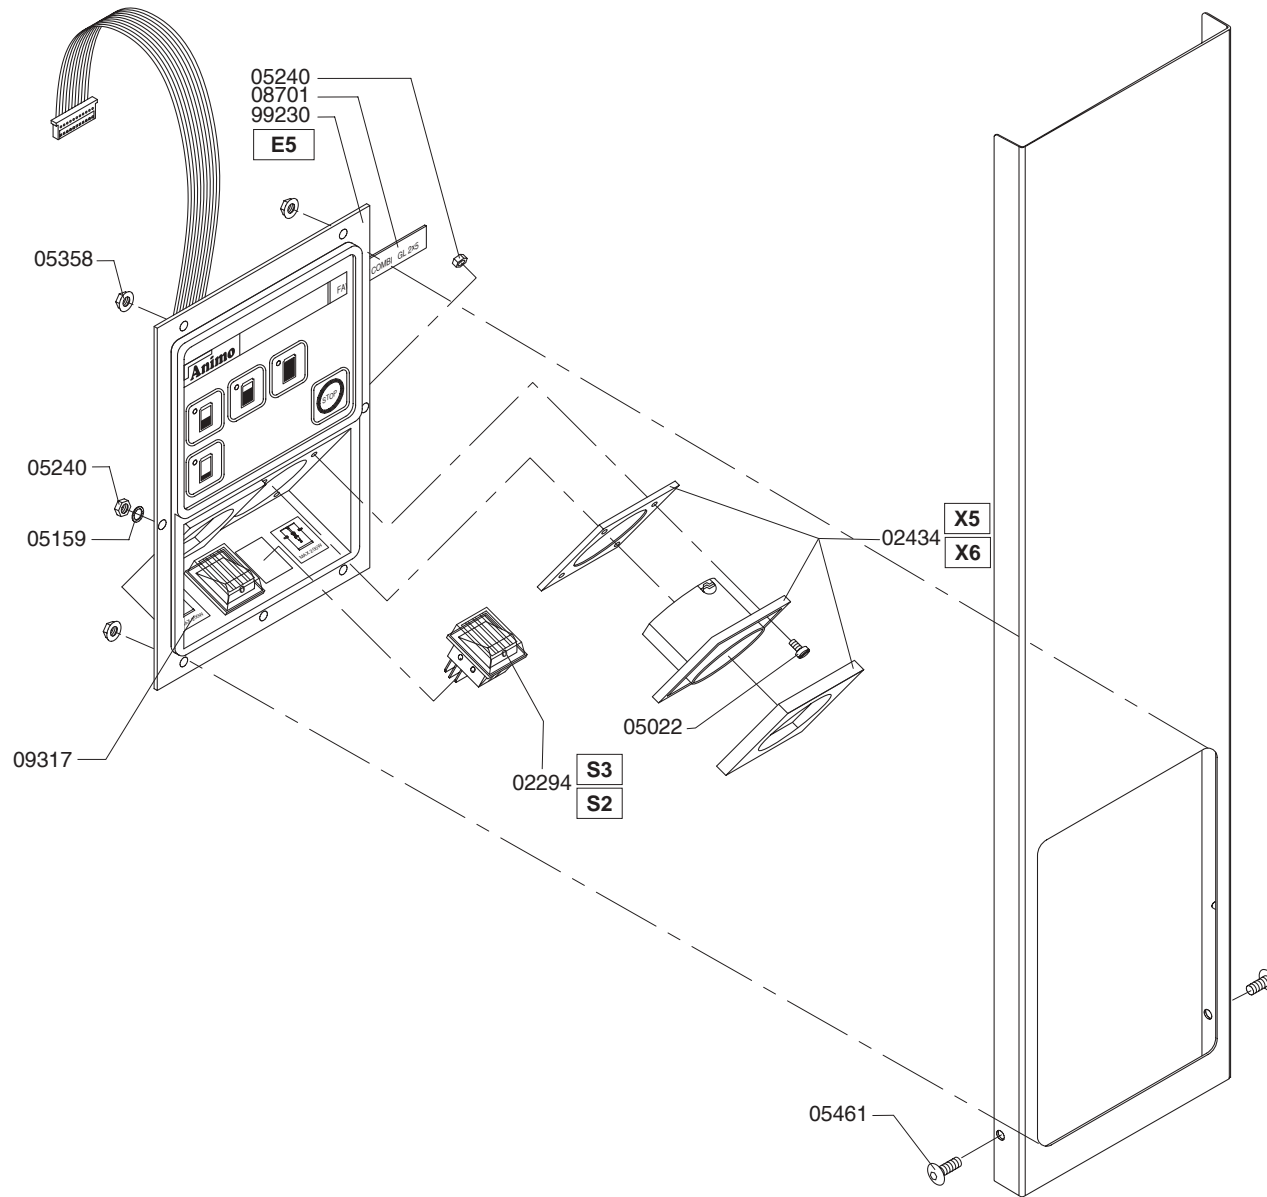

Type : FC GL 2x5 - 230V
 Artikel : 10010

From mach.nr. : 2L13970
 Date : 07/02

Page : 4-5
 Rev. : 1 02-07-02

Drawer : A.V.
 Date : 21-05-01

Rated voltage : 1N~ 230V 50Hz 3400W

Spare Parts Info

***** **Animo** *****
Assen - Holland

Type : FC GL 2x5 - 230V

Artikel : 10010

From mach.nr. : 2L13970

Date : 07/02

Page : 5-5

Rev. : 1 02-07-02

Drawer : A.V.

Date : 21-05-01