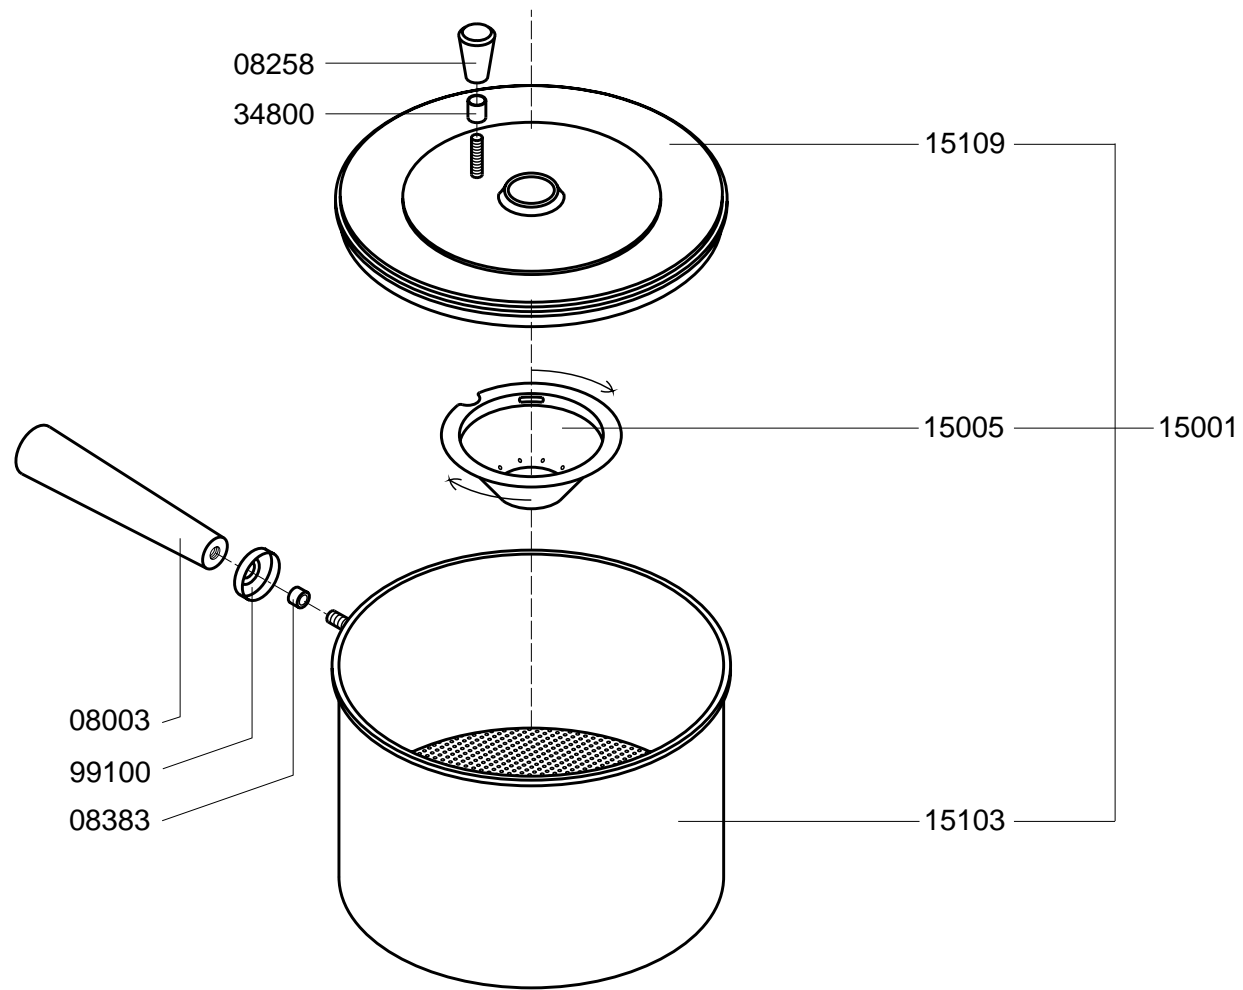

Type : FC GL 2x5 - 230V

Artikel : 10010

From mach.nr. : 2L13970

Date : 07/02

Page : 5-5

Rev. : 1 02-07-02

Drawer : A.V.

Date : 21-05-01

Rated voltage : 1N~ 230V 50Hz 3400W

Spare Parts Info

***** **Animo** *****
Assen - Holland

Type : DE 5 L - INSTALL
 Artikel : 50000-50

From mach.nr. : 3G22653
 Date : 09/97

Page : 1
 Rev. : 3 09-09-97

Drawer : A.V.
 Date : 02-11-99

Rated voltage : 1N~ 220-240V 50-60Hz 165W

Spare Part Info

***** Animo *****
Assen - Holland

Type : Opzetfilter DE 5 CPL
 Artikel : 15001

From mach.nr. : 2F12081
 Date : 05/96

Page : 1
 Rev. :

Drawer : A.V.
 Date : 02-07-99