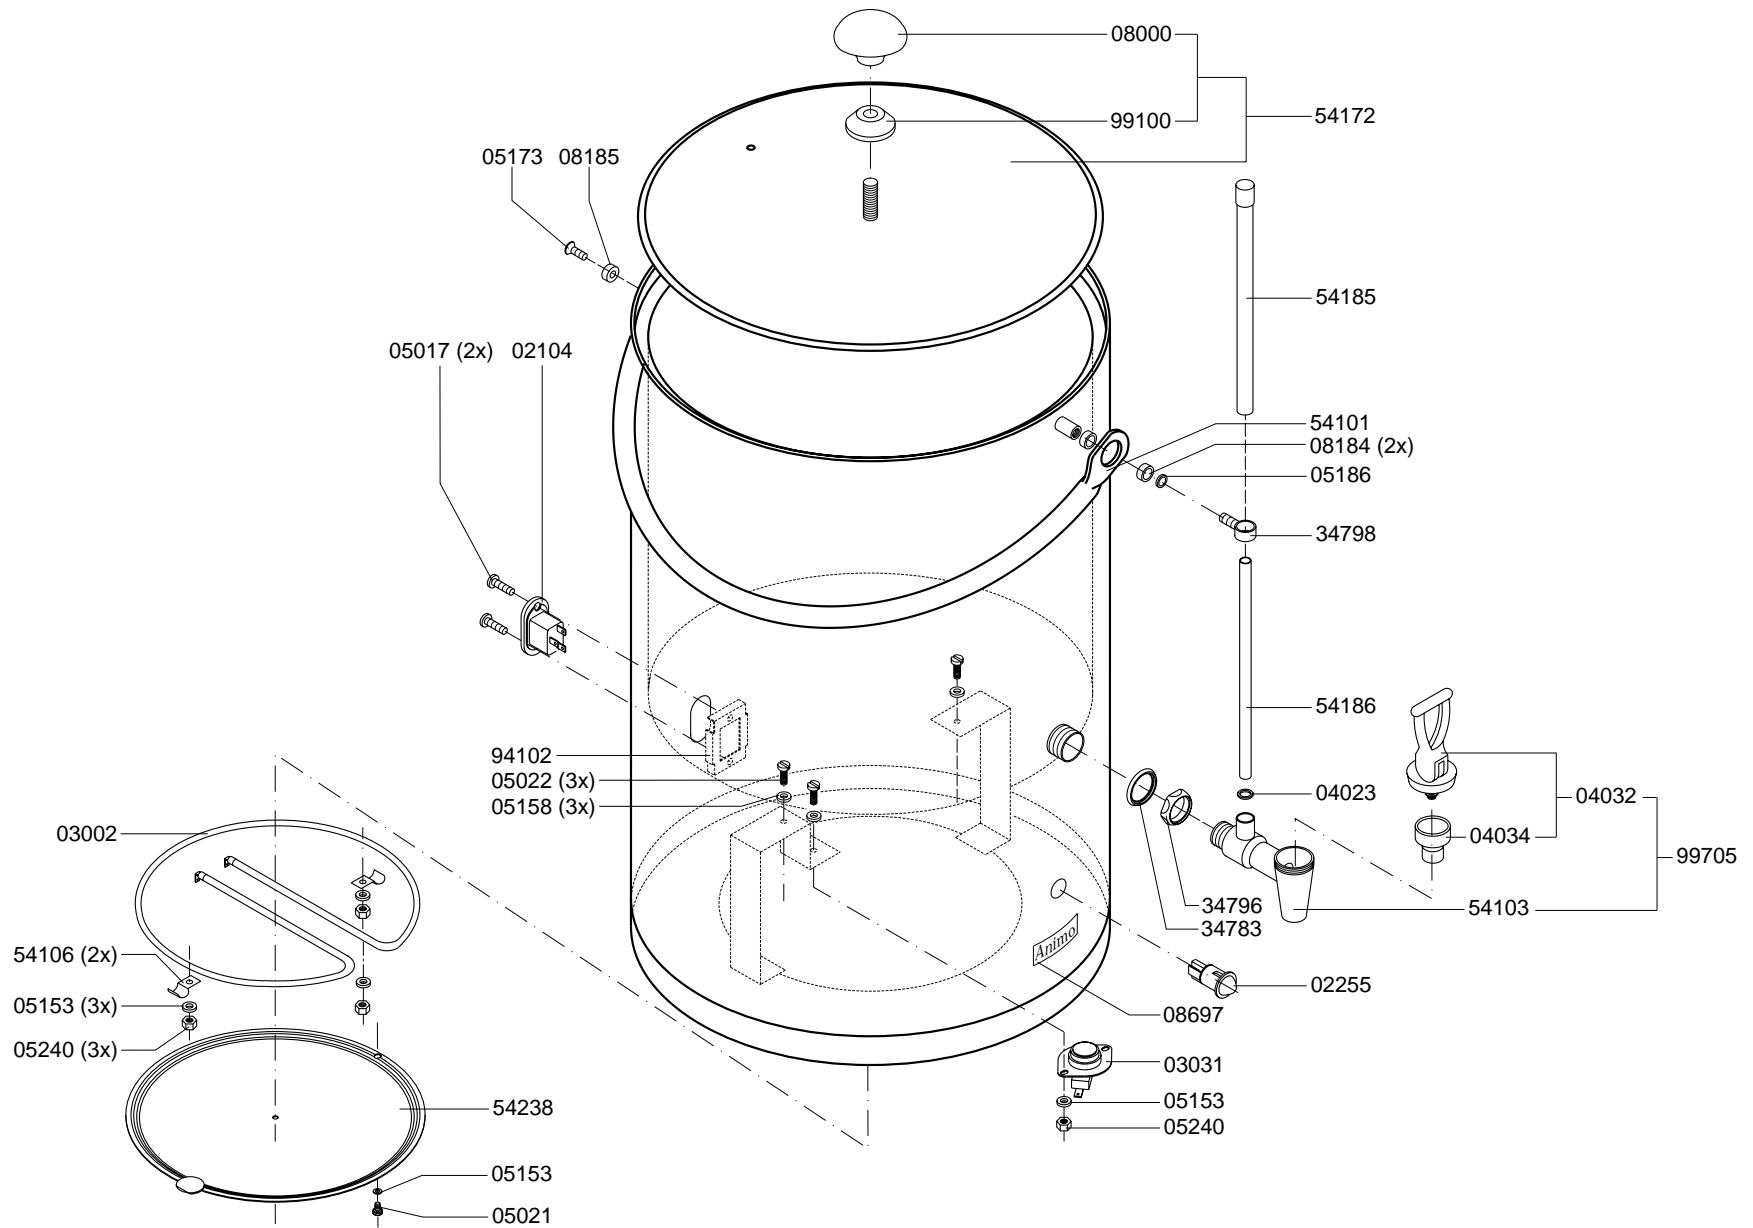

Type : FC GL 2x5 - 230V

Artikel : 10010

From mach.nr. : 2L13970

Date : 07/02

Page : 5-5

Rev. : 1 02-07-02

Drawer : A.V.

Date : 21-05-01

Rated voltage : 1N~ 230V 50Hz 3400W

Spare Parts Info

***** **Animo** *****
Assen - Holland

Type : DE 5 L - INSTALL
 Artikel : 50000-50

From mach.nr. : 3G22653
 Date : 09/97

Page : 1
 Rev. : 3 09-09-97

Drawer : A.V.
 Date : 02-11-99