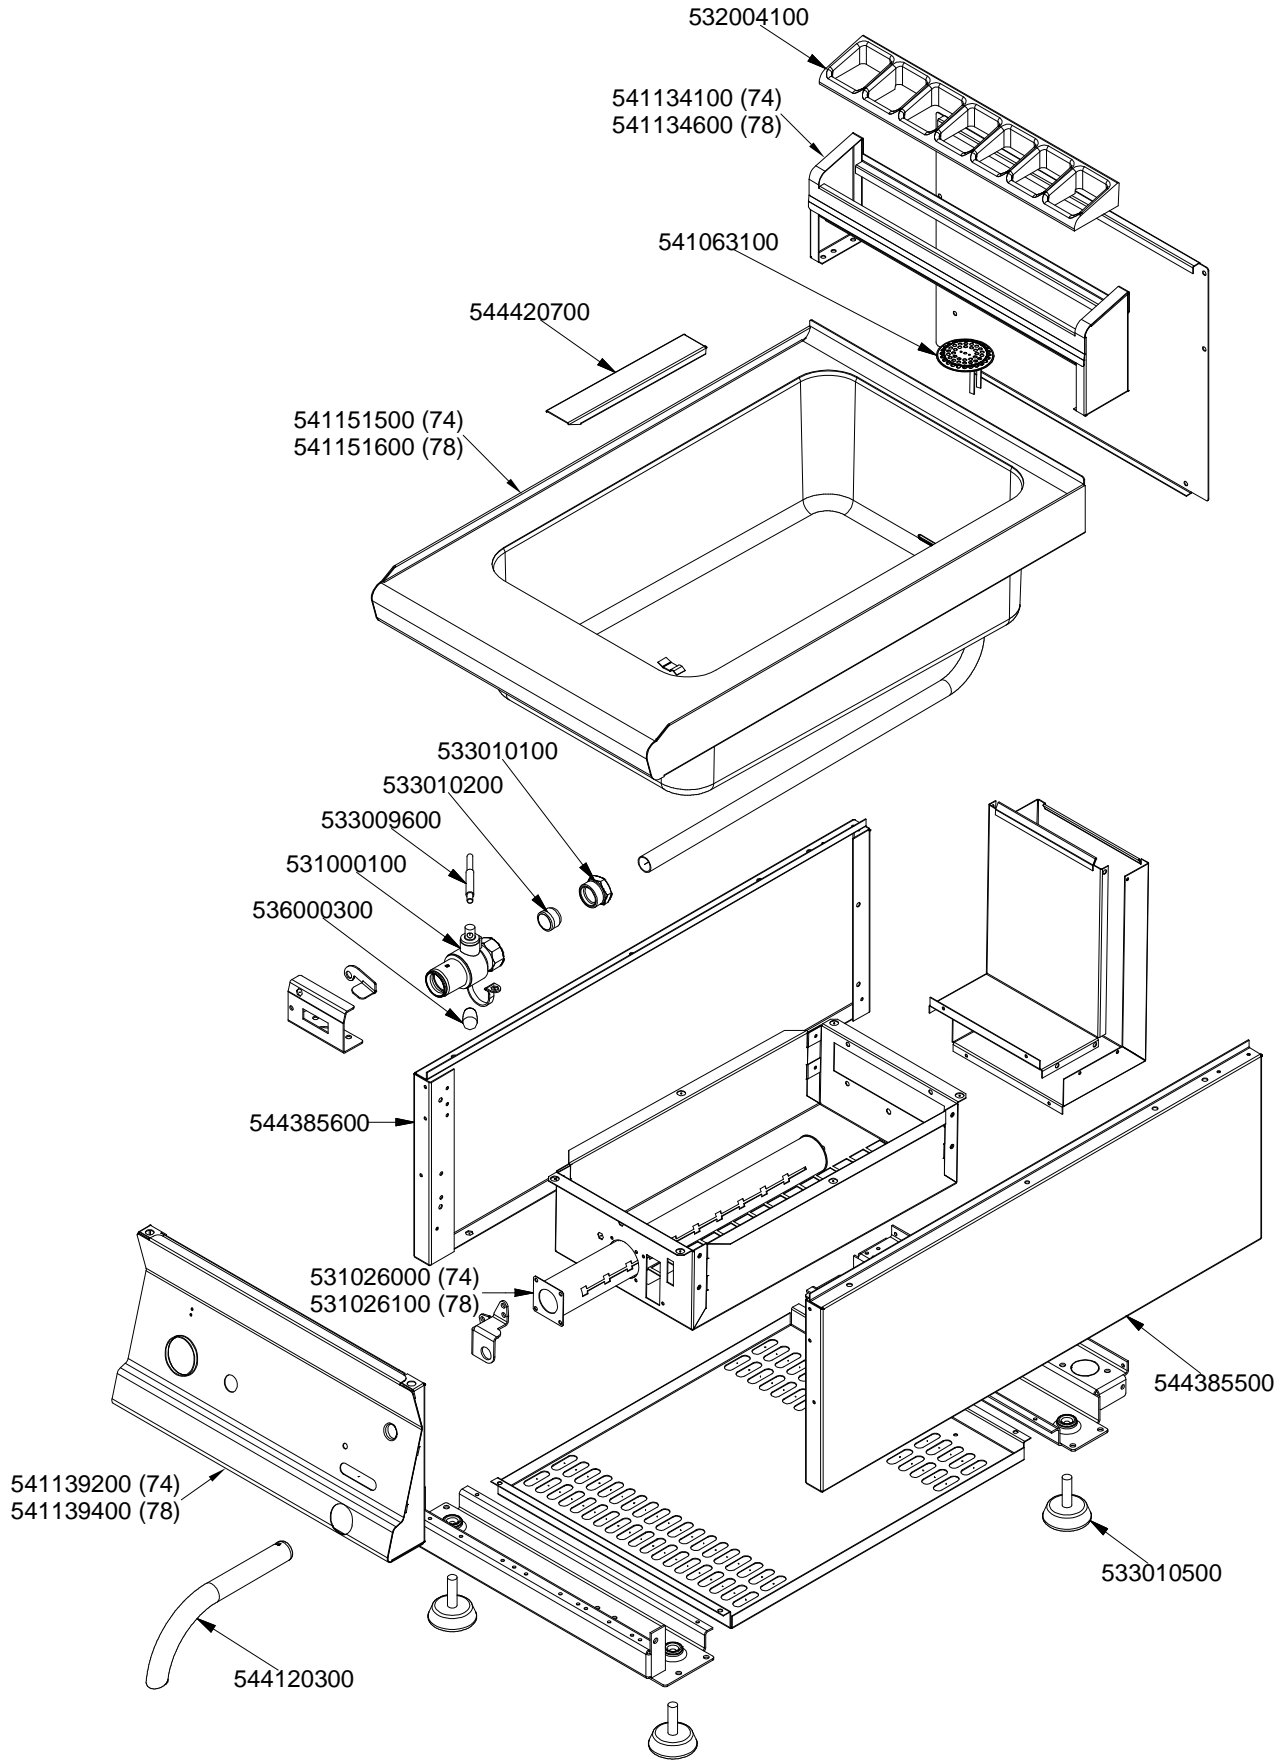

# SUPERLOTUS 70 TOP

GAS / GAS / GAS / GAZ

## BMT-74G BMT-78G

560039700M00P00

Page	Pos	Code	Description
001		532004100	FLUE GRID L=370 70LINE (RAF)
001		541134600	LOW SPACER 78 2 GRIDS
001		541063100	TANK DRAIN FILTER BS-4EM/CPM
001		544385600	LEFT SIDE OF 70T LINE
001		544420700	
001		541151600	UPPER PLATE BMT-78G
001		533010100	3/4 D. 18 PIPE UNION
001		533010200	BICONE 18S
001		533009600	DRAIN COCK HANDLE
001		531000100	DRAIN COCK 3/4"
001		536000300	FIXED GRIP D.15*25*M6
001		531026100	BURNER BM-6/8G
001		541139400	CONTROL PANEL S70/90 BMT-78/98G
001		544385500	RIGHT SIDE OF 70T LINE
001		533010500	LEG M10*25 D.40
001		544120300	DRAIN PIPE 22 FOR COCK 3/4"G