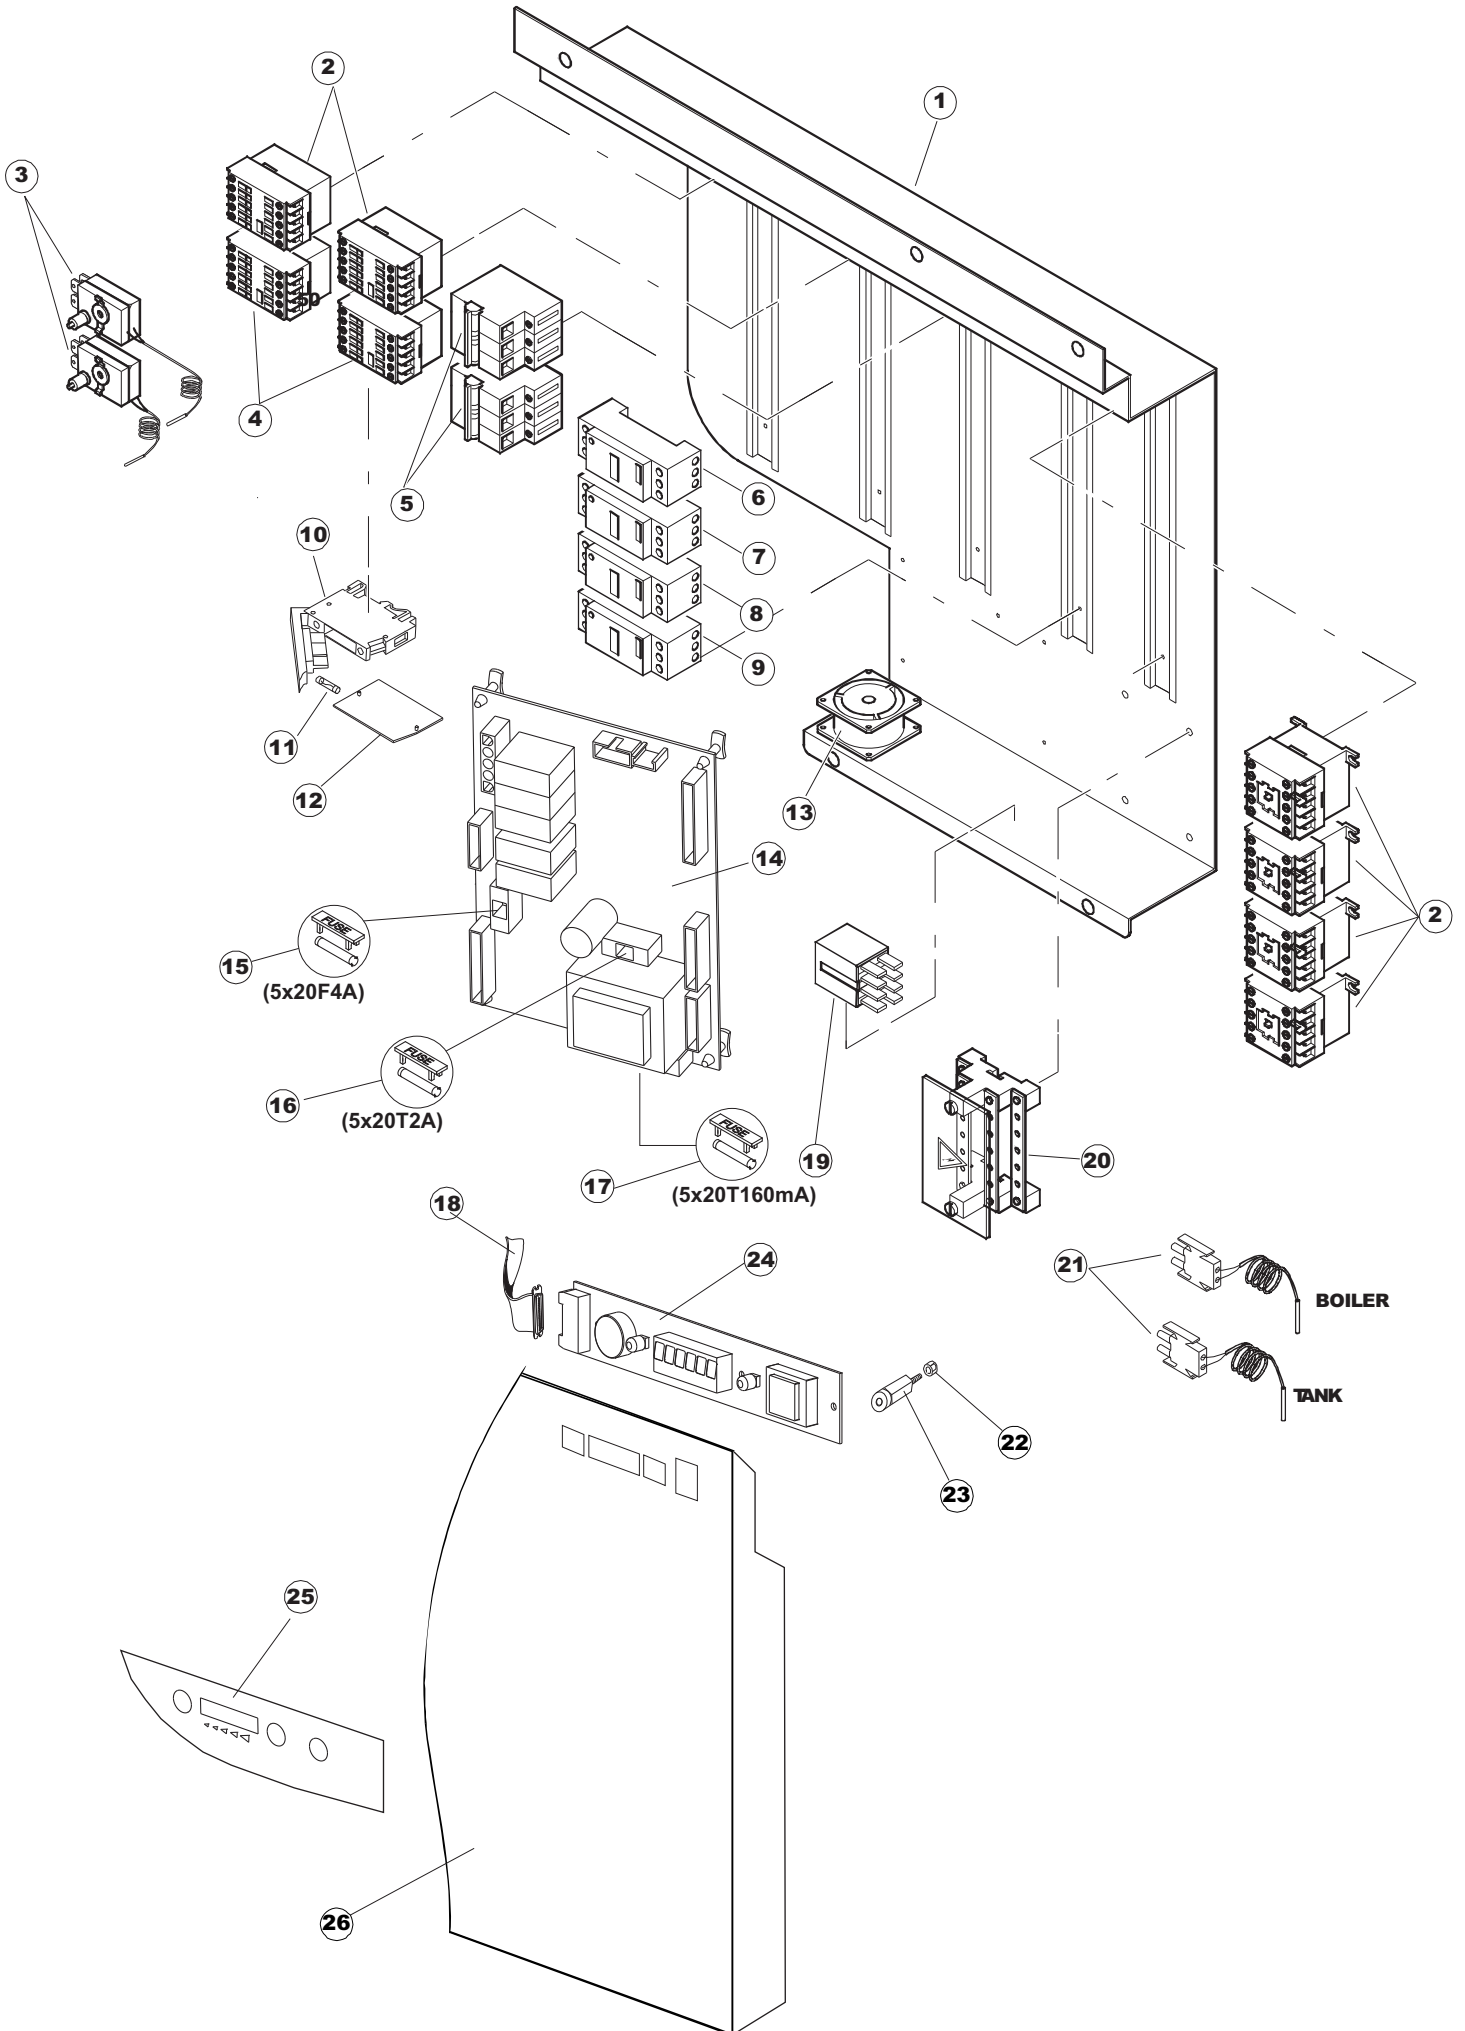

ELETTROBAR

**SPARE PARTS CATALOGUE
ERSATZTEILKATALOG
CATALOGUE PIECES DETACHEES
CATALOGO PARTI RICAMBIO
CATALOGO DE PIEZAS DE RECAMBIO
CATALOGO PEÇAS DE REPOSICAO**

Niagara 2154

02-05-2013

WASH

PRE-WASH

Seite	Position	Code	Alter Code	Beschreibung		
1	1	77534		SPORTELLO PRELAVAGGIO COMPLETO		
1	2	77560		FEDER KIT		
1	3	75225		BOX STÜTZFEDERN TÜR		
1	4	75226		FEDER-HAKEN		
1	5	77539		RUECKWANDVERKLEIDUNG		
1	6	77541		SUPPORT-CENTER RÜCKSEITE		
1	7	77542		OBERPANEEL		
1	8	75327		AUSSENENLINKKANAL MIT ECK-DICHTIGKEIT		
1	9	75121		STAB, STÜTZE FÜR VORHANG		
1	10	75120		VORHANG, EINTRITT/AUSTRITT		
1	11	75586		BEFESTIGUNGSWINKEL FUER VORHANG - FERTIGTEIL		
1	12	75328		AUSSENENLINKKANAL MIT ECK-DICHTIGKEIT		
1	13	75308		INNEREUNTERE VORDERPLATTE PG-FERTIGTEIL		
1	14	75307		AEUSSERE VORDERPLATTE UNTEN PG FERTIFTEIL		
1	15	77526		HOSE		
1	16	75647		NICHT IN DER PREIS LISTE		
1	17	75064		SICHEREITSHAKEN		
1	18	77531		GUIDA CESTELLO PRELAVAGGIO PG FINITA		
1	19	77543		PANEEL		
1	20	926049	DEP45	DRUCKSCHALTER 761999 180-70		
1	21	143005	SPG10	SCHLAUCH TP 5X11 (CASER/15/NL C4N)		
1	22	984005	REB984005	GRUPPO CAMPANA PRESSOST.35/40		
1	23	73100		FUESS		
1	24	77567		MONTANTE CENTRALE COMPLETO		
1	25	77527		COLLEG. INFERIORE PRELAVAGGIO PG. FINITO		
1	26	70159		CESTELLO VASCA (PLASTICA)		
1	27	77846		ÜBERLAUF		
1	28	77546		ABSAUG SIEB DER PUMPE		
1	29	CGR4131NT		O-RING 4131 SCHWARZE SCHRAUBE SH.70		
1	30	77842		FILTRO PRELAVAGGIO TRAINO CPL (PLASTICA)		
1	31	80871		TUERKONTAKTSCHALTER		
1	32	77544		ROHRE		
1	33	77524		NUT		
1	34	77525		GEBOEGENS		
1	35	75105		BEF. WINKEL		
1	36	77528		PARETE DIVISORIA PG.FINITO		
1	37	77830		CARRELLO TRAINO PRELAVAGGIO COMPLETO		
1	38	77529		STAFFA COLLEGAMENTO MODULI PG.FINITO		
1	55	75871		ABLAUFGARNITUR		
1	56	75873		DICHTUNG		
1	57	75872		KUNSTSTOFFMUTTER		
2	1	77701		TELAIO PREL-ANGOLO DX		
2	2	77793		MONTANTE ANTERIORE DX COMPLETO		
2	3	77761		CAPPETTA PRELAVAGGIO ANGOLO COMPLETA		
2	4	77794		WAGEN		
2	5	77120		VORHANG EINLAUF/AUSLAUF KORBTR.		
2	6	75380		STEIGBUEGEL		
2	7	77121		LAGER FUER VORHAN		
2	8	70159		CESTELLO VASCA (PLASTICA)		
2	9	77136		STAFFA SOTTOPIANO PG.F		
2	10	77842		FILTRO PRELAVAGGIO TRAINO CPL (PLASTICA)		
2	11	77774		PANNELLO ANTERIORE COMPLETO		