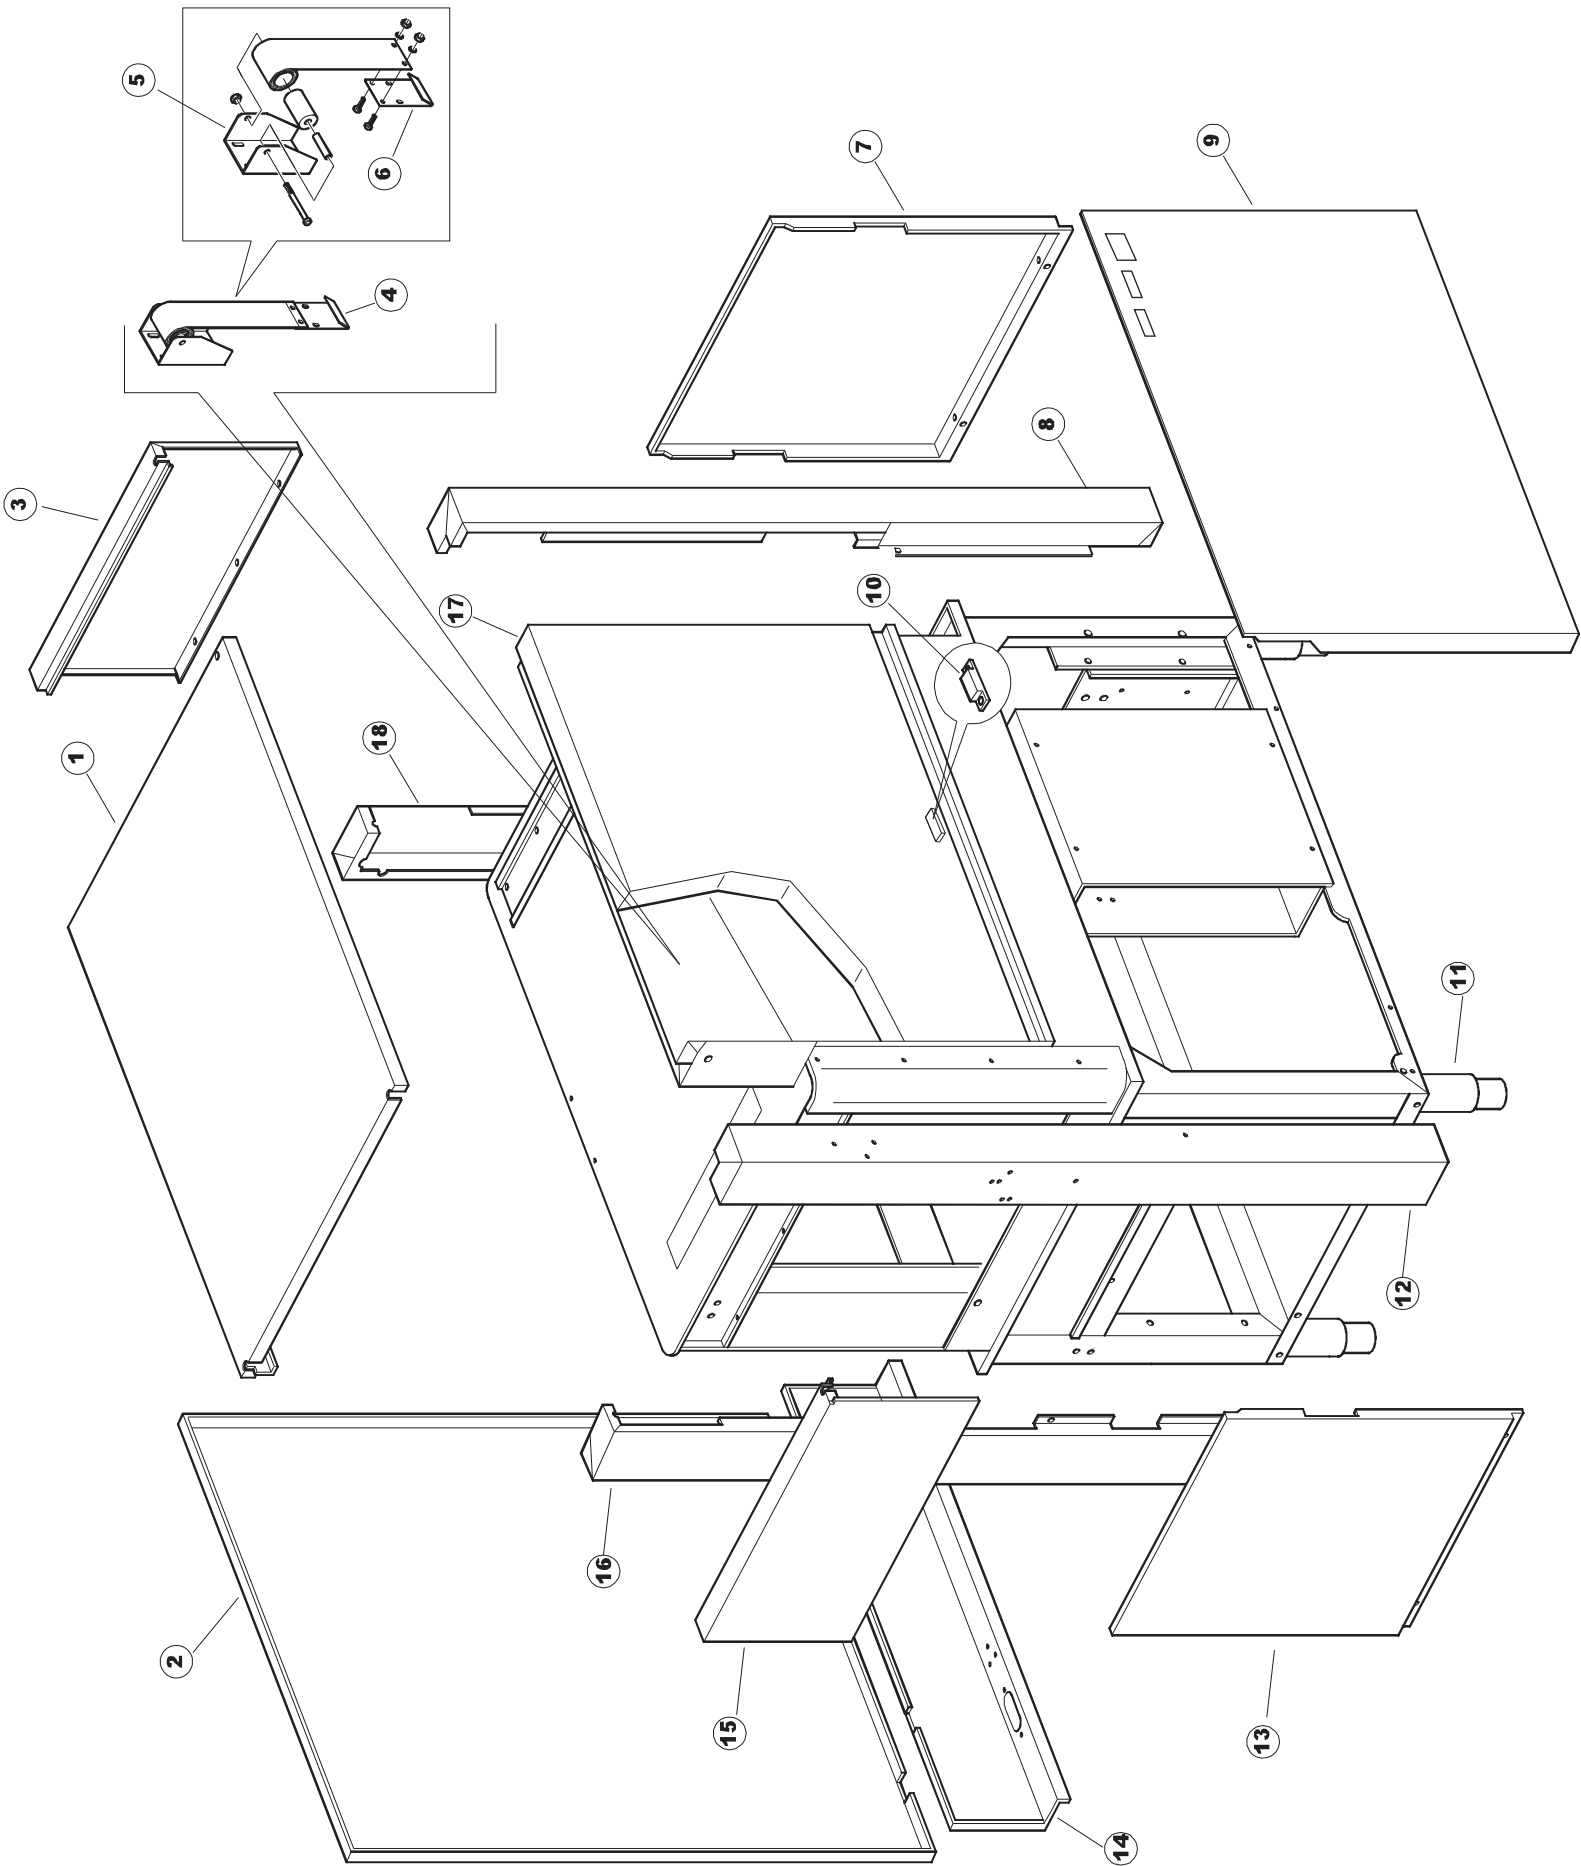

ELETTROBAR

**SPARE PARTS CATALOGUE
ERSATZTEILKATALOG
CATALOGUE PIECES DETACHEES
CATALOGO PARTI RICAMBIO
CATALOGO DE PIEZAS DE RECAMBIO
CATALOGO PEÇAS DE REPOSICAO**

Niagara 2154

02-05-2013

WASH

PRE-WASH

Seite	Position	Code	Alter Code	Beschreibung		
1	1	77534		SPORTELLO PRELAVAGGIO COMPLETO		
1	2	77560		FEDER KIT		
1	3	75225		BOX STÜTZFEDERN TÜR		
1	4	75226		FEDER-HAKEN		
1	5	77539		RUECKWANDVERKLEIDUNG		
1	6	77541		SUPPORT-CENTER RÜCKSEITE		
1	7	77542		OBERPANEEL		
1	8	75327		AUSSENENLINKKANAL MIT ECK-DICHTIGKEIT		
1	9	75121		STAB, STÜTZE FÜR VORHANG		
1	10	75120		VORHANG, EINTRITT/AUSTRITT		
1	11	75586		BEFESTIGUNGSWINKEL FUER VORHANG - FERTIGTEIL		
1	12	75328		AUSSENENLINKKANAL MIT ECK-DICHTIGKEIT		
1	13	75308		INNEREUNTERE VORDERPLATTE PG-FERTIGTEIL		
1	14	75307		AEUSSERE VORDERPLATTE UNTEN PG FERTIFTEIL		
1	15	77526		HOSE		
1	16	75647		NICHT IN DER PREIS LISTE		
1	17	75064		SICHEREITSHAKEN		
1	18	77531		GUIDA CESTELLO PRELAVAGGIO PG FINITA		
1	19	77543		PANEEL		
1	20	926049	DEP45	DRUCKSCHALTER 761999 180-70		
1	21	143005	SPG10	SCHLAUCH TP 5X11 (CASER/15/NL C4N)		
1	22	984005	REB984005	GRUPPO CAMPANA PRESSOST.35/40		
1	23	73100		FUESS		
1	24	77567		MONTANTE CENTRALE COMPLETO		
1	25	77527		COLLEG. INFERIORE PRELAVAGGIO PG. FINITO		
1	26	70159		CESTELLO VASCA (PLASTICA)		
1	27	77846		ÜBERLAUF		
1	28	77546		ABSAUG SIEB DER PUMPE		
1	29	CGR4131NT		O-RING 4131 SCHWARZE SCHRAUBE SH.70		
1	30	77842		FILTRO PRELAVAGGIO TRAINO CPL (PLASTICA)		
1	31	80871		TUERKONTAKTSCHALTER		
1	32	77544		ROHRE		
1	33	77524		NUT		
1	34	77525		GEBOEGENS		
1	35	75105		BEF. WINKEL		
1	36	77528		PARETE DIVISORIA PG.FINITO		
1	37	77830		CARRELLO TRAINO PRELAVAGGIO COMPLETO		
1	38	77529		STAFFA COLLEGAMENTO MODULI PG.FINITO		
1	55	75871		ABLAUFGARNITUR		
1	56	75873		DICHTUNG		
1	57	75872		KUNSTSTOFFMUTTER		
2	1	77701		TELAIO PREL-ANGOLO DX		
2	2	77793		MONTANTE ANTERIORE DX COMPLETO		
2	3	77761		CAPPETTA PRELAVAGGIO ANGOLO COMPLETA		
2	4	77794		WAGEN		
2	5	77120		VORHANG EINLAUF/AUSLAUF KORBTR.		
2	6	75380		STEIGBUEGEL		
2	7	77121		LAGER FUER VORHAN		
2	8	70159		CESTELLO VASCA (PLASTICA)		
2	9	77136		STAFFA SOTTOPIANO PG.F		
2	10	77842		FILTRO PRELAVAGGIO TRAINO CPL (PLASTICA)		
2	11	77774		PANNELLO ANTERIORE COMPLETO		