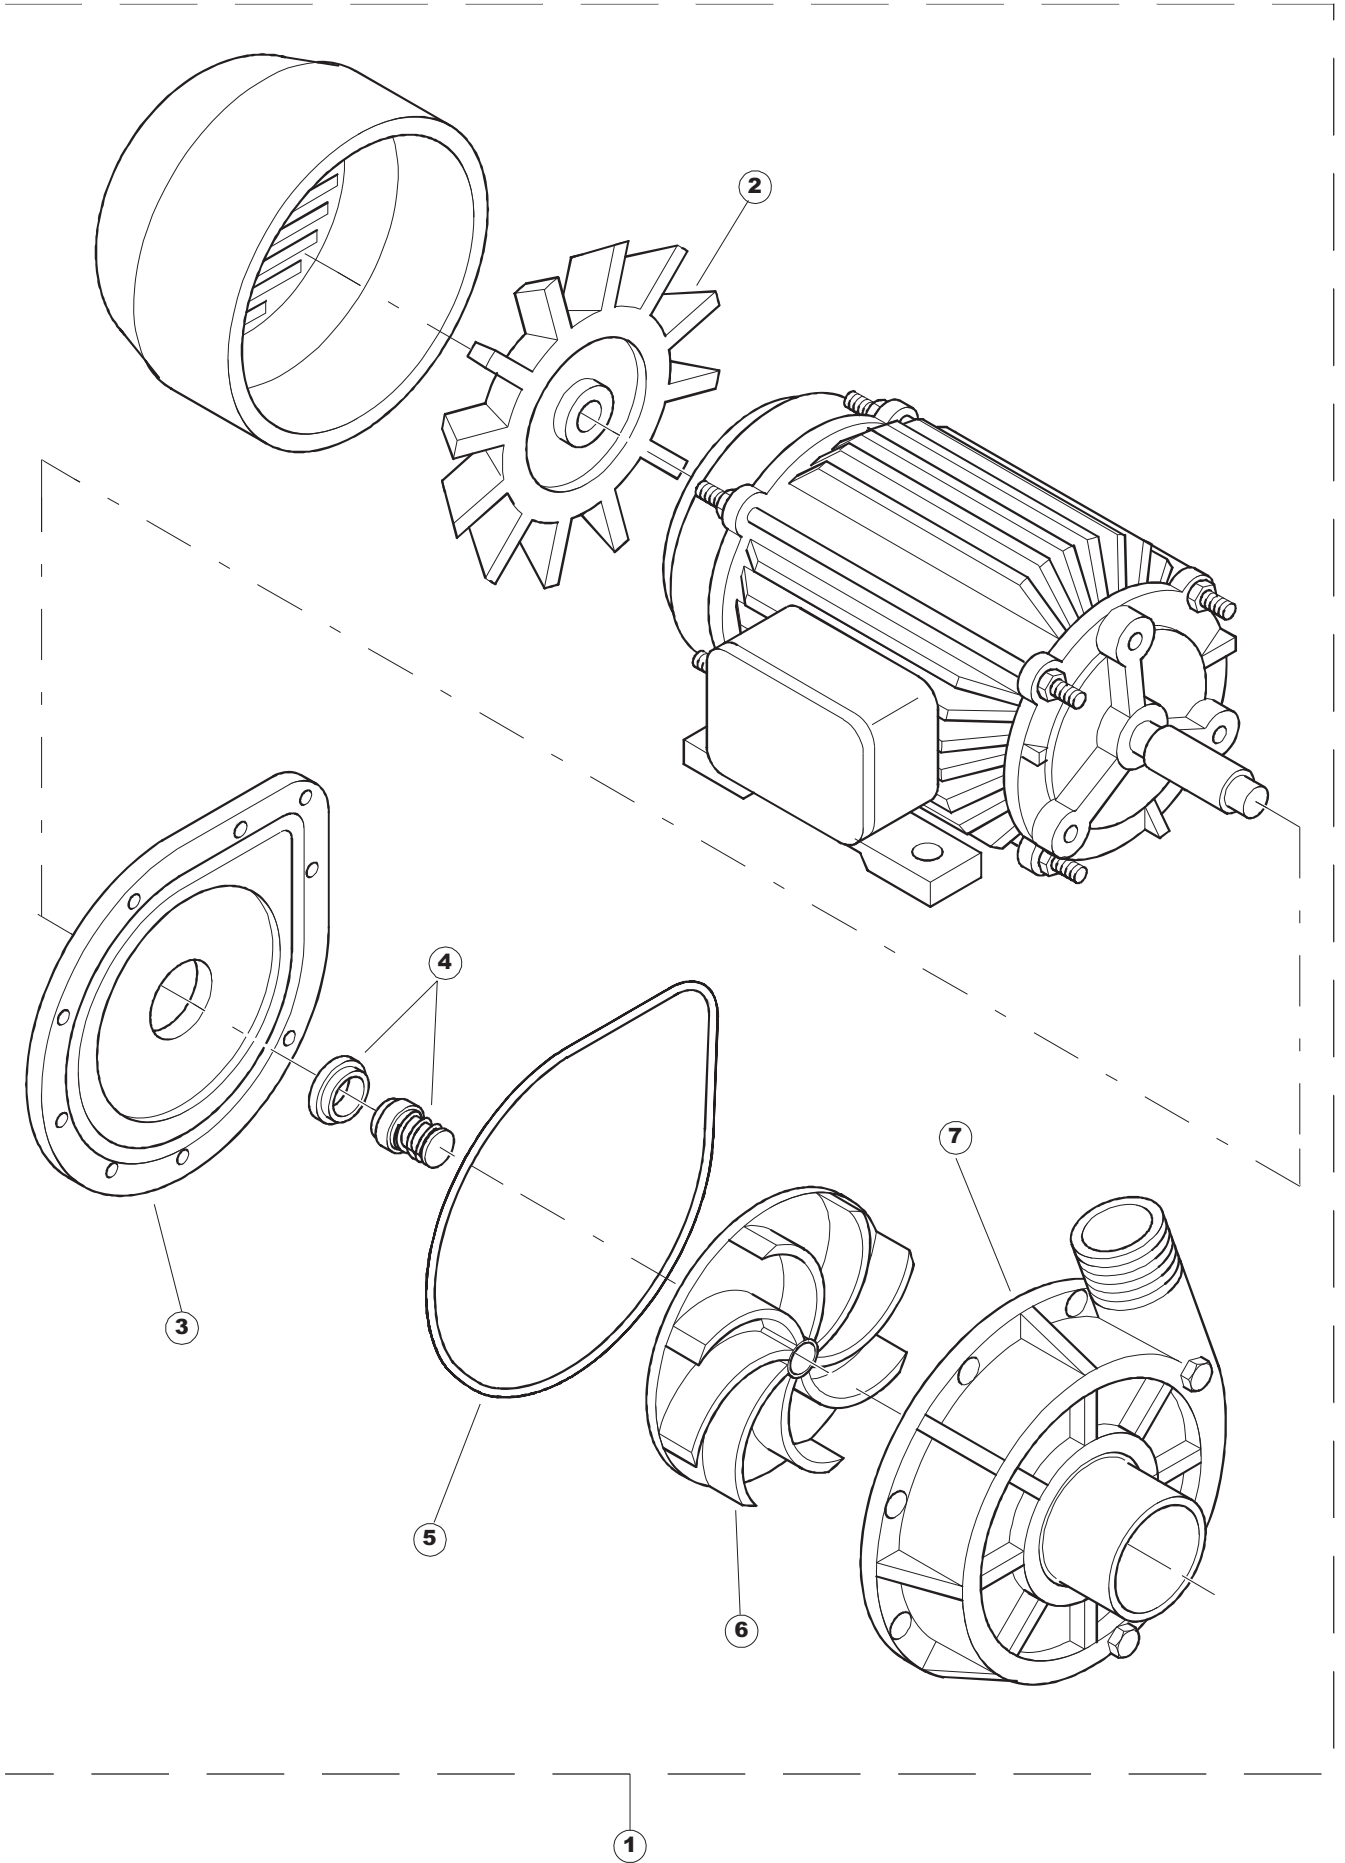

ELETTROBAR

**SPARE PARTS CATALOGUE
ERSATZTEILKATALOG
CATALOGUE PIECES DETACHEES
CATALOGO PARTI RICAMBIO
CATALOGO DE PIEZAS DE RECAMBIO
CATALOGO PEÇAS DE REPOSICAO**

Niagara 2154

02-05-2013

WASH

PRE-WASH

Seite	Position	Code	Alter Code	Beschreibung		
1	1	77534		SPORTELLO PRELAVAGGIO COMPLETO		
1	2	77560		FEDER KIT		
1	3	75225		BOX STÜTZFEDERN TÜR		
1	4	75226		FEDER-HAKEN		
1	5	77539		RUECKWANDVERKLEIDUNG		
1	6	77541		SUPPORT-CENTER RÜCKSEITE		
1	7	77542		OBERPANEEL		
1	8	75327		AUSSENENLINKKANAL MIT ECK-DICHTIGKEIT		
1	9	75121		STAB, STÜTZE FÜR VORHANG		
1	10	75120		VORHANG, EINTRITT/AUSTRITT		
1	11	75586		BEFESTIGUNGSWINKEL FUER VORHANG - FERTIGTEIL		
1	12	75328		AUSSENENLINKKANAL MIT ECK-DICHTIGKEIT		
1	13	75308		INNEREUNTERE VORDERPLATTE PG-FERTIGTEIL		
1	14	75307		AEUSSERE VORDERPLATTE UNTEN PG FERTIFTEIL		
1	15	77526		HOSE		
1	16	75647		NICHT IN DER PREIS LISTE		
1	17	75064		SICHEREITSHAKEN		
1	18	77531		GUIDA CESTELLO PRELAVAGGIO PG FINITA		
1	19	77543		PANEEL		
1	20	926049	DEP45	DRUCKSCHALTER 761999 180-70		
1	21	143005	SPG10	SCHLAUCH TP 5X11 (CASER/15/NL C4N)		
1	22	984005	REB984005	GRUPPO CAMPANA PRESSOST.35/40		
1	23	73100		FUESS		
1	24	77567		MONTANTE CENTRALE COMPLETO		
1	25	77527		COLLEG. INFERIORE PRELAVAGGIO PG. FINITO		
1	26	70159		CESTELLO VASCA (PLASTICA)		
1	27	77846		ÜBERLAUF		
1	28	77546		ABSAUG SIEB DER PUMPE		
1	29	CGR4131NT		O-RING 4131 SCHWARZE SCHRAUBE SH.70		
1	30	77842		FILTRO PRELAVAGGIO TRAINO CPL (PLASTICA)		
1	31	80871		TUERKONTAKTSCHALTER		
1	32	77544		ROHRE		
1	33	77524		NUT		
1	34	77525		GEBOEGENS		
1	35	75105		BEF. WINKEL		
1	36	77528		PARETE DIVISORIA PG.FINITO		
1	37	77830		CARRELLO TRAINO PRELAVAGGIO COMPLETO		
1	38	77529		STAFFA COLLEGAMENTO MODULI PG.FINITO		
1	55	75871		ABLAUFGARNITUR		
1	56	75873		DICHTUNG		
1	57	75872		KUNSTSTOFFMUTTER		
2	1	77701		TELAIO PREL-ANGOLO DX		
2	2	77793		MONTANTE ANTERIORE DX COMPLETO		
2	3	77761		CAPPETTA PRELAVAGGIO ANGOLO COMPLETA		
2	4	77794		WAGEN		
2	5	77120		VORHANG EINLAUF/AUSLAUF KORBTR.		
2	6	75380		STEIGBUEGEL		
2	7	77121		LAGER FUER VORHAN		
2	8	70159		CESTELLO VASCA (PLASTICA)		
2	9	77136		STAFFA SOTTOPIANO PG.F		
2	10	77842		FILTRO PRELAVAGGIO TRAINO CPL (PLASTICA)		
2	11	77774		PANNELLO ANTERIORE COMPLETO		