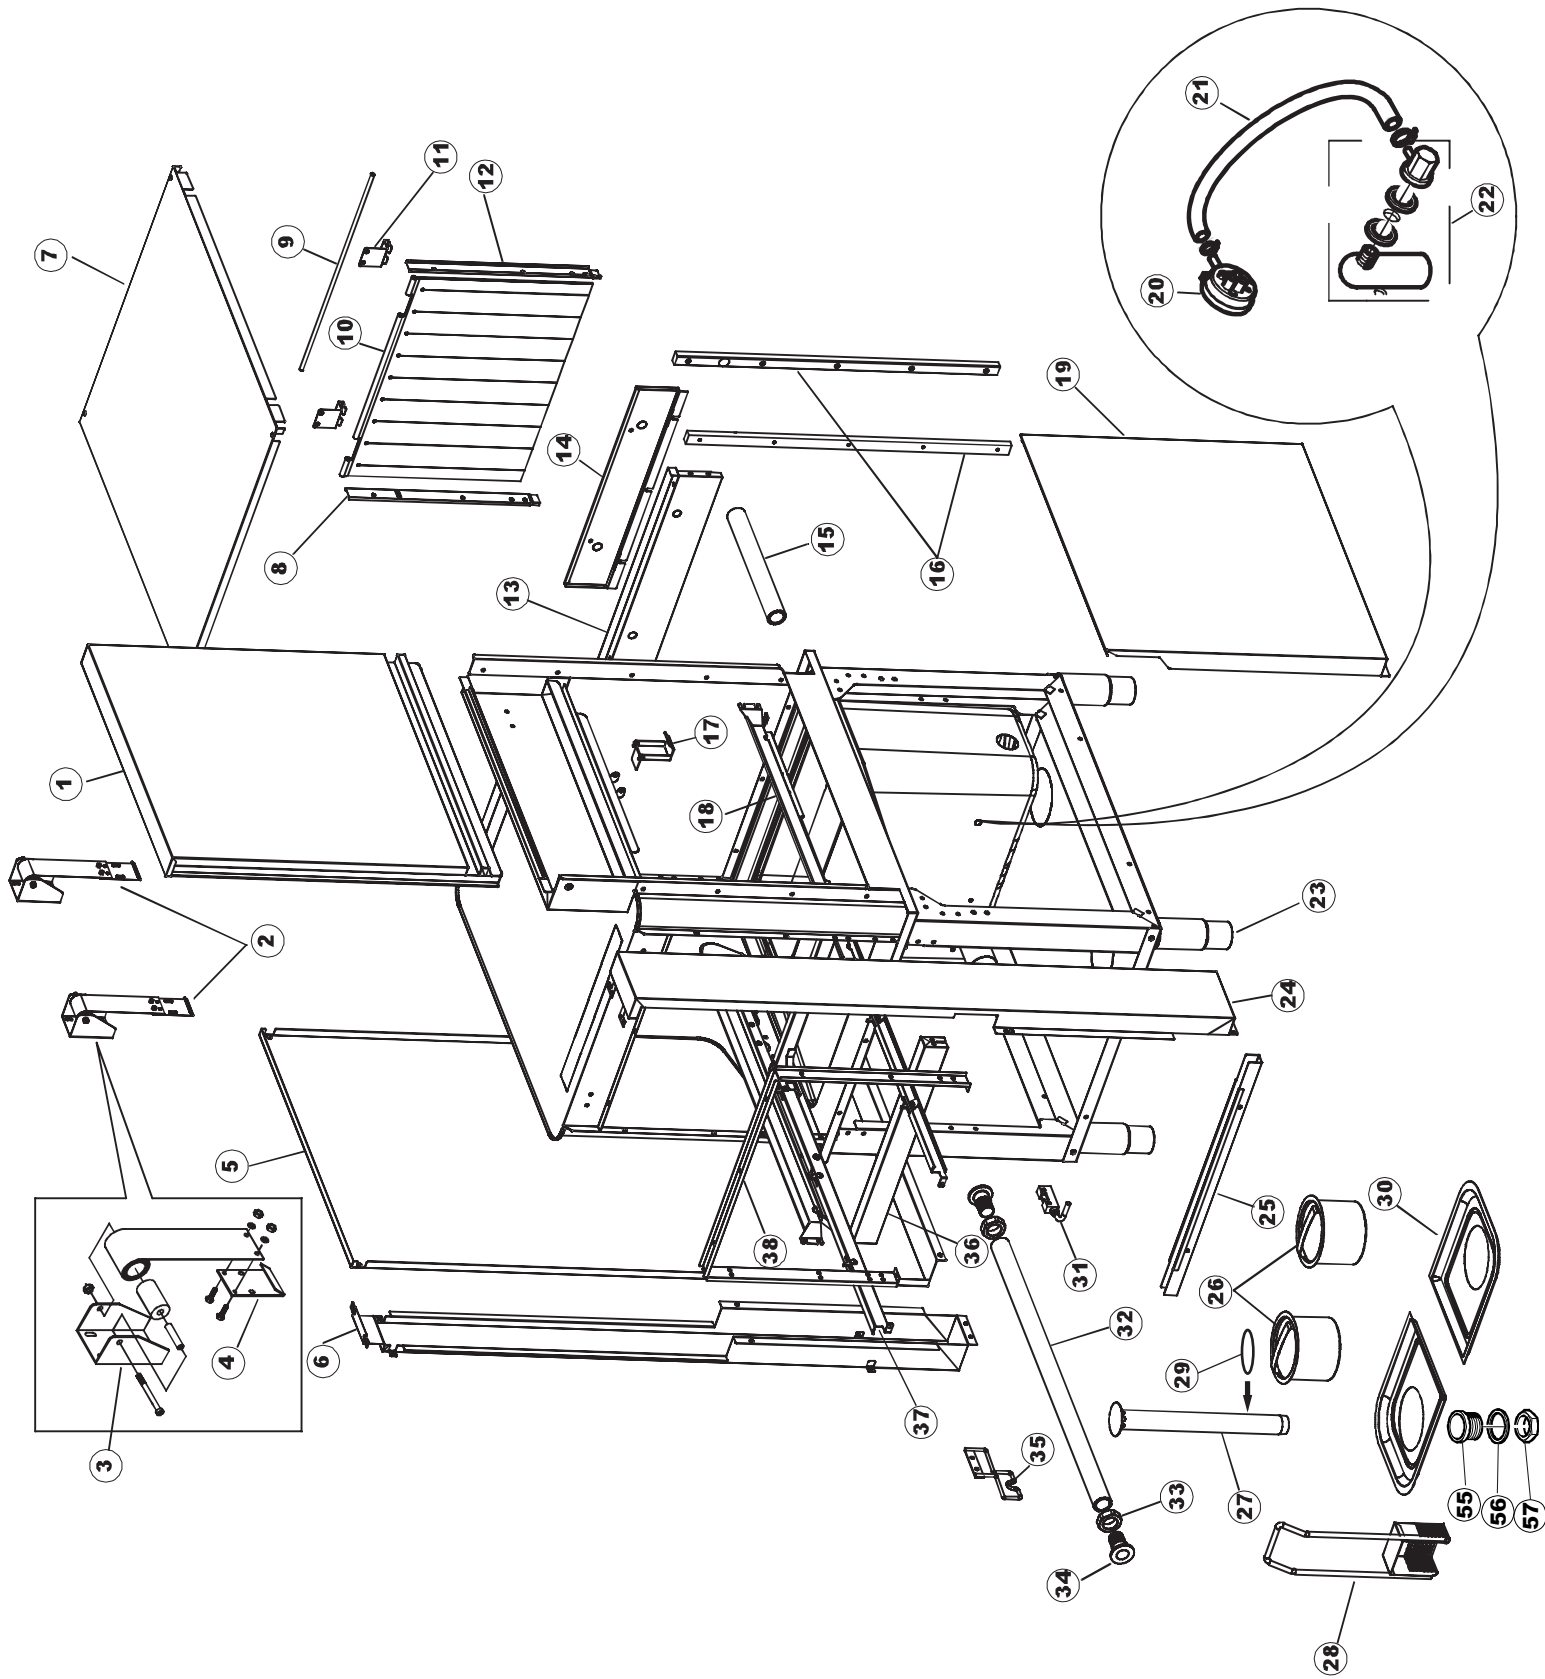

ELETTROBAR

**SPARE PARTS CATALOGUE
ERSATZTEILKATALOG
CATALOGUE PIECES DETACHEES
CATALOGO PARTI RICAMBIO
CATALOGO DE PIEZAS DE RECAMBIO
CATALOGO PEÇAS DE REPOSICAO**

Niagara 2154

02-05-2013

WASH

PRE-WASH

Seite	Position	Code	Alter Code	Beschreibung		
1	1	77534		SPORTELLO PRELAVAGGIO COMPLETO		
1	2	77560		FEDER KIT		
1	3	75225		BOX STÜTZFEDERN TÜR		
1	4	75226		FEDER-HAKEN		
1	5	77539		RUECKWANDVERKLEIDUNG		
1	6	77541		SUPPORT-CENTER RÜCKSEITE		
1	7	77542		OBERPANEEL		
1	8	75327		AUSSENENLINKKANAL MIT ECK-DICHTIGKEIT		
1	9	75121		STAB, STÜTZE FÜR VORHANG		
1	10	75120		VORHANG, EINTRITT/AUSTRITT		
1	11	75586		BEFESTIGUNGSWINKEL FUER VORHANG - FERTIGTEIL		
1	12	75328		AUSSENENLINKKANAL MIT ECK-DICHTIGKEIT		
1	13	75308		INNEREUNTERE VORDERPLATTE PG-FERTIGTEIL		
1	14	75307		AEUSSERE VORDERPLATTE UNTEN PG FERTIFTEIL		
1	15	77526		HOSE		
1	16	75647		NICHT IN DER PREIS LISTE		
1	17	75064		SICHEREITSHAKEN		
1	18	77531		GUIDA CESTELLO PRELAVAGGIO PG FINITA		
1	19	77543		PANEEL		
1	20	926049	DEP45	DRUCKSCHALTER 761999 180-70		
1	21	143005	SPG10	SCHLAUCH TP 5X11 (CASER/15/NL C4N)		
1	22	984005	REB984005	GRUPPO CAMPANA PRESSOST.35/40		
1	23	73100		FUESS		
1	24	77567		MONTANTE CENTRALE COMPLETO		
1	25	77527		COLLEG. INFERIORE PRELAVAGGIO PG. FINITO		
1	26	70159		CESTELLO VASCA (PLASTICA)		
1	27	77846		ÜBERLAUF		
1	28	77546		ABSAUG SIEB DER PUMPE		
1	29	CGR4131NT		O-RING 4131 SCHWARZE SCHRAUBE SH.70		
1	30	77842		FILTRO PRELAVAGGIO TRAINO CPL (PLASTICA)		
1	31	80871		TUERKONTAKTSCHALTER		
1	32	77544		ROHRE		
1	33	77524		NUT		
1	34	77525		GEBOEGENS		
1	35	75105		BEF. WINKEL		
1	36	77528		PARETE DIVISORIA PG.FINITO		
1	37	77830		CARRELLO TRAINO PRELAVAGGIO COMPLETO		
1	38	77529		STAFFA COLLEGAMENTO MODULI PG.FINITO		
1	55	75871		ABLAUFGARNITUR		
1	56	75873		DICHTUNG		
1	57	75872		KUNSTSTOFFMUTTER		
2	1	77701		TELAIO PREL-ANGOLO DX		
2	2	77793		MONTANTE ANTERIORE DX COMPLETO		
2	3	77761		CAPPETTA PRELAVAGGIO ANGOLO COMPLETA		
2	4	77794		WAGEN		
2	5	77120		VORHANG EINLAUF/AUSLAUF KORBTR.		
2	6	75380		STEIGBUEGEL		
2	7	77121		LAGER FUER VORHAN		
2	8	70159		CESTELLO VASCA (PLASTICA)		
2	9	77136		STAFFA SOTTOPIANO PG.F		
2	10	77842		FILTRO PRELAVAGGIO TRAINO CPL (PLASTICA)		
2	11	77774		PANNELLO ANTERIORE COMPLETO		