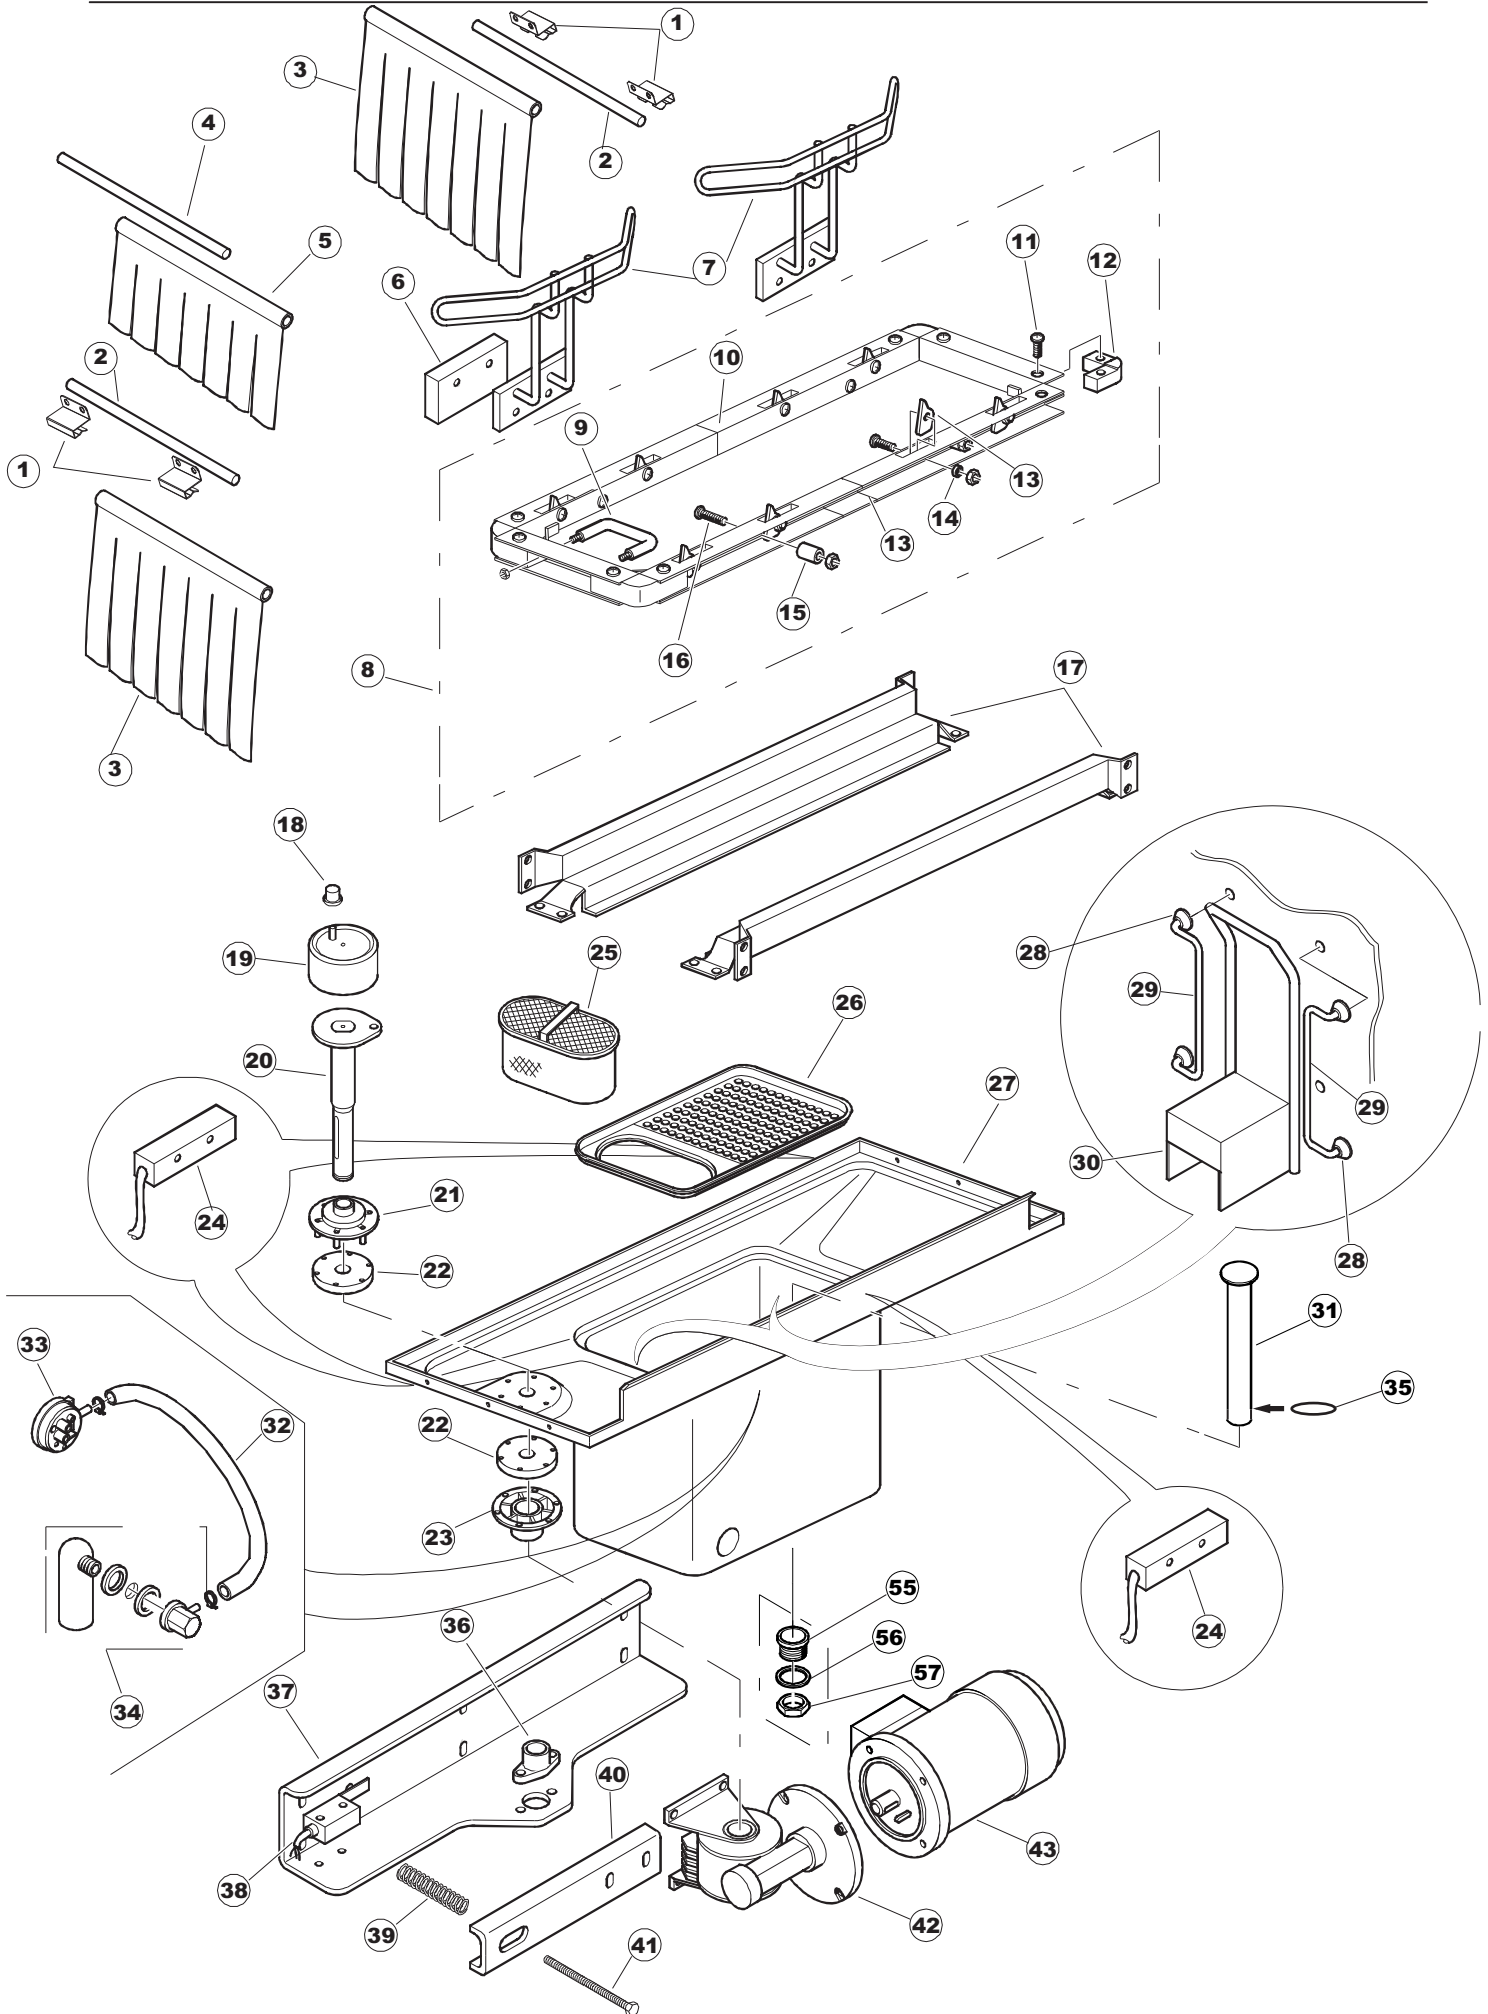

ELETTROBAR

**SPARE PARTS CATALOGUE
ERSATZTEILKATALOG
CATALOGUE PIECES DETACHEES
CATALOGO PARTI RICAMBIO
CATALOGO DE PIEZAS DE RECAMBIO
CATALOGO PEÇAS DE REPOSICAO**

Niagara 2154

02-05-2013

WASH

PRE-WASH

Seite	Position	Code	Alter Code	Beschreibung		
1	1	77534		SPORTELLO PRELAVAGGIO COMPLETO		
1	2	77560		FEDER KIT		
1	3	75225		BOX STÜTZFEDERN TÜR		
1	4	75226		FEDER-HAKEN		
1	5	77539		RUECKWANDVERKLEIDUNG		
1	6	77541		SUPPORT-CENTER RÜCKSEITE		
1	7	77542		OBERPANEEL		
1	8	75327		AUSSENENLINKKANAL MIT ECK-DICHTIGKEIT		
1	9	75121		STAB, STÜTZE FÜR VORHANG		
1	10	75120		VORHANG, EINTRITT/AUSTRITT		
1	11	75586		BEFESTIGUNGSWINKEL FUER VORHANG - FERTIGTEIL		
1	12	75328		AUSSENENLINKKANAL MIT ECK-DICHTIGKEIT		
1	13	75308		INNEREUNTERE VORDERPLATTE PG-FERTIGTEIL		
1	14	75307		AEUSSERE VORDERPLATTE UNTEN PG FERTIFTEIL		
1	15	77526		HOSE		
1	16	75647		NICHT IN DER PREIS LISTE		
1	17	75064		SICHEREITSHAKEN		
1	18	77531		GUIDA CESTELLO PRELAVAGGIO PG FINITA		
1	19	77543		PANEEL		
1	20	926049	DEP45	DRUCKSCHALTER 761999 180-70		
1	21	143005	SPG10	SCHLAUCH TP 5X11 (CASER/15/NL C4N)		
1	22	984005	REB984005	GRUPPO CAMPANA PRESSOST.35/40		
1	23	73100		FUESS		
1	24	77567		MONTANTE CENTRALE COMPLETO		
1	25	77527		COLLEG. INFERIORE PRELAVAGGIO PG. FINITO		
1	26	70159		CESTELLO VASCA (PLASTICA)		
1	27	77846		ÜBERLAUF		
1	28	77546		ABSAUG SIEB DER PUMPE		
1	29	CGR4131NT		O-RING 4131 SCHWARZE SCHRAUBE SH.70		
1	30	77842		FILTRO PRELAVAGGIO TRAINO CPL (PLASTICA)		
1	31	80871		TUERKONTAKTSCHALTER		
1	32	77544		ROHRE		
1	33	77524		NUT		
1	34	77525		GEBOEGENS		
1	35	75105		BEF. WINKEL		
1	36	77528		PARETE DIVISORIA PG.FINITO		
1	37	77830		CARRELLO TRAINO PRELAVAGGIO COMPLETO		
1	38	77529		STAFFA COLLEGAMENTO MODULI PG.FINITO		
1	55	75871		ABLAUFGARNITUR		
1	56	75873		DICHTUNG		
1	57	75872		KUNSTSTOFFMUTTER		
2	1	77701		TELAIO PREL-ANGOLO DX		
2	2	77793		MONTANTE ANTERIORE DX COMPLETO		
2	3	77761		CAPPETTA PRELAVAGGIO ANGOLO COMPLETA		
2	4	77794		WAGEN		
2	5	77120		VORHANG EINLAUF/AUSLAUF KORBTR.		
2	6	75380		STEIGBUEGEL		
2	7	77121		LAGER FUER VORHAN		
2	8	70159		CESTELLO VASCA (PLASTICA)		
2	9	77136		STAFFA SOTTOPIANO PG.F		
2	10	77842		FILTRO PRELAVAGGIO TRAINO CPL (PLASTICA)		
2	11	77774		PANNELLO ANTERIORE COMPLETO		