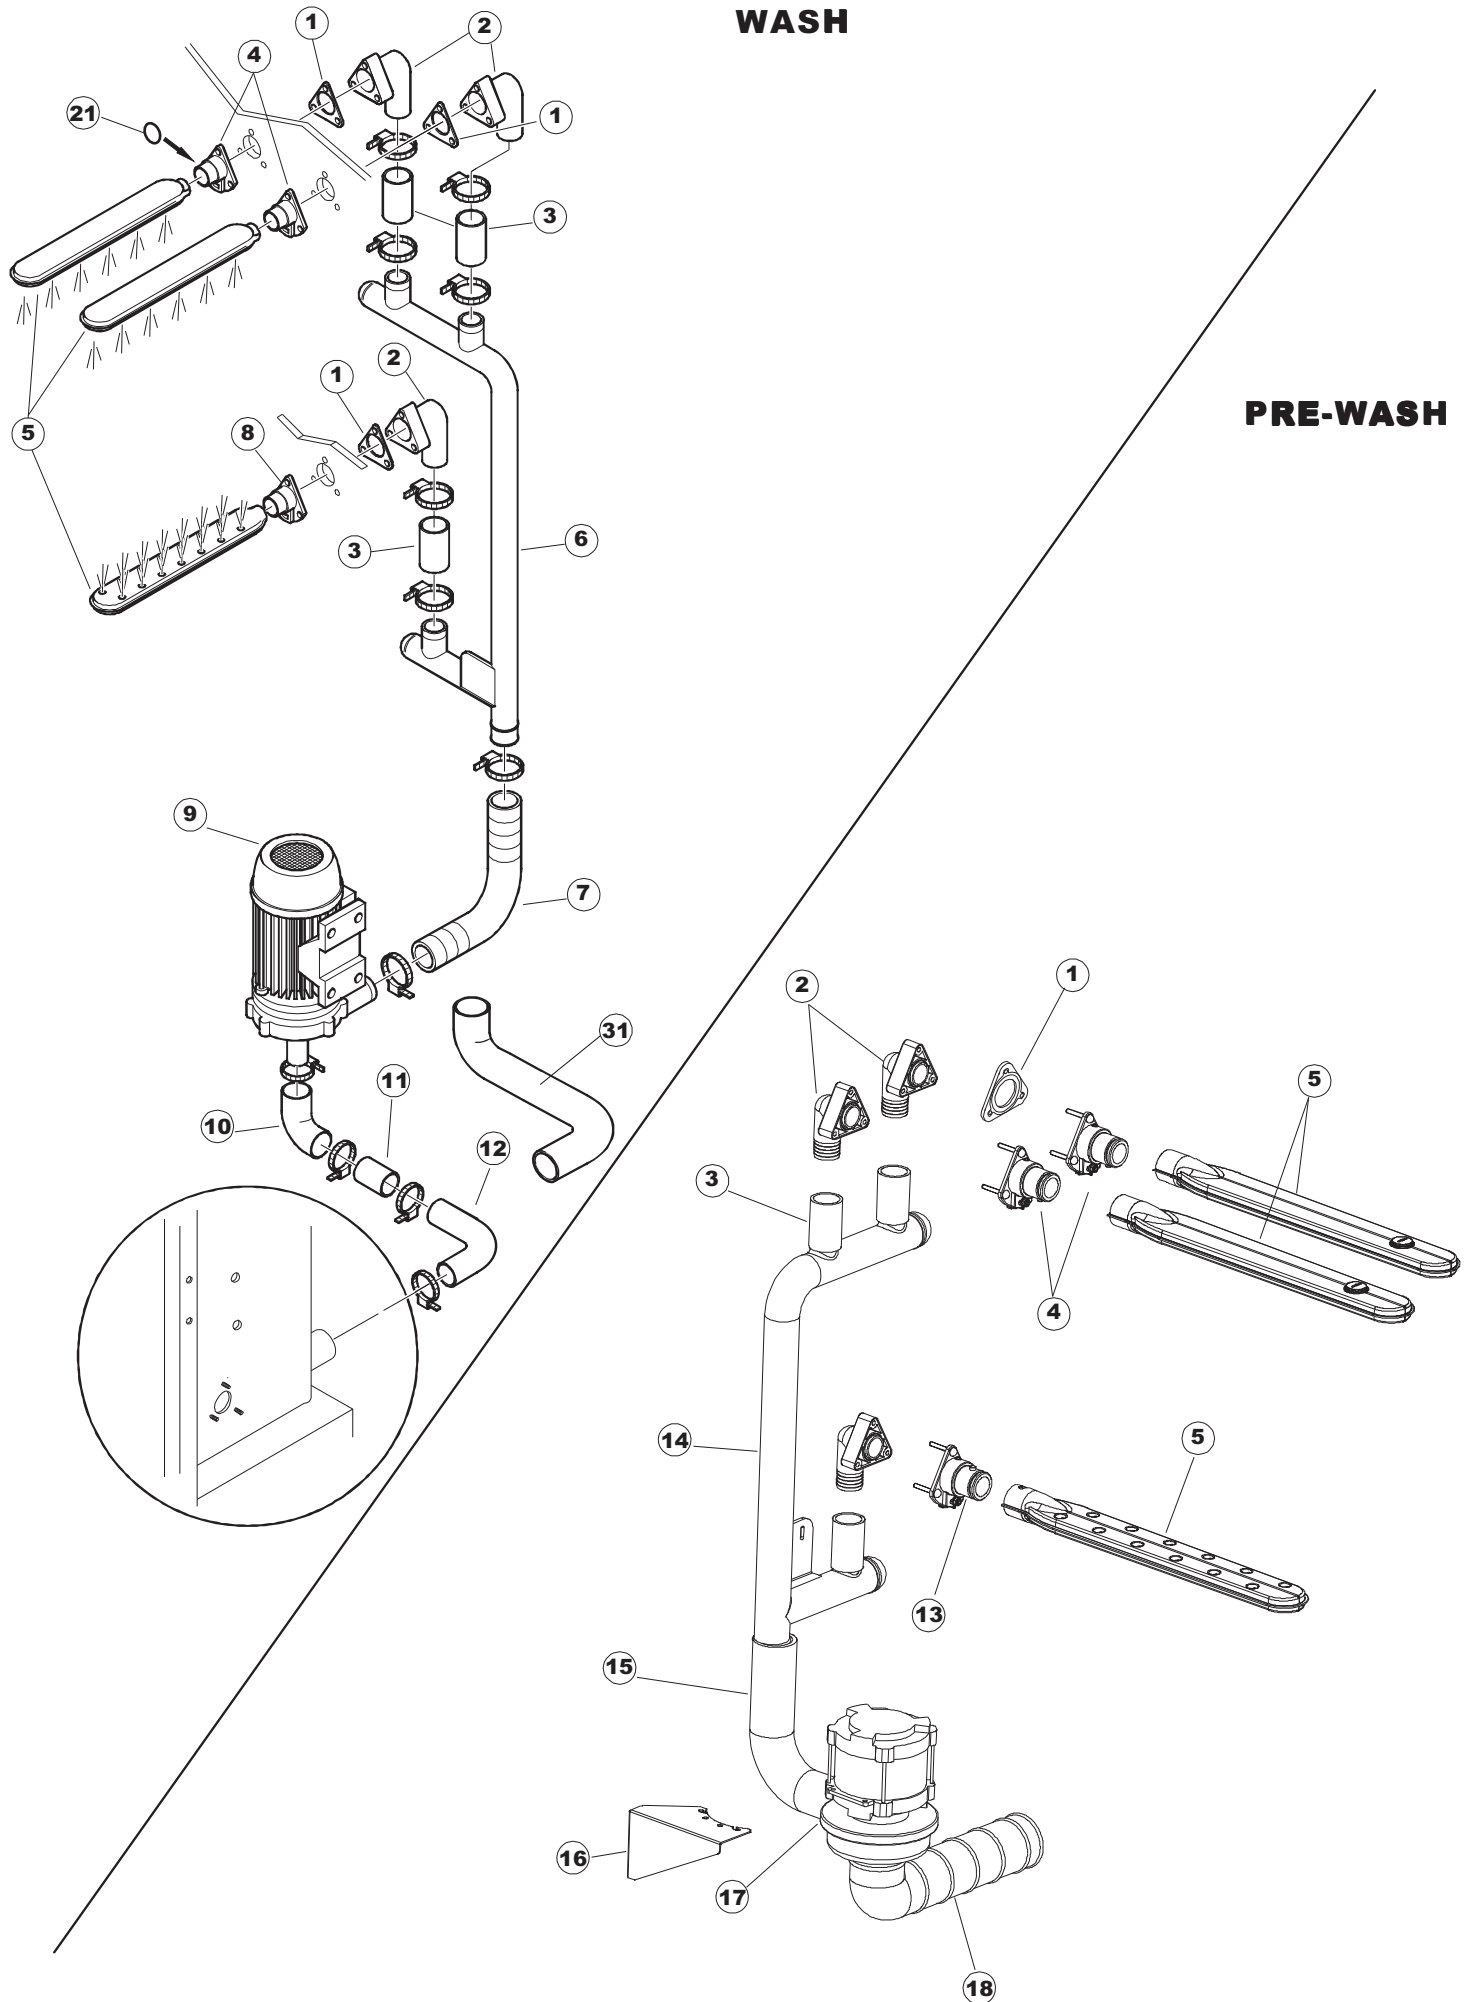

ELETTROBAR

**SPARE PARTS CATALOGUE
ERSATZTEILKATALOG
CATALOGUE PIECES DETACHEES
CATALOGO PARTI RICAMBIO
CATALOGO DE PIEZAS DE RECAMBIO
CATALOGO PEÇAS DE REPOSICAO**

Niagara 2154

02-05-2013

WASH

PRE-WASH

Seite	Position	Code	Alter Code	Beschreibung		
1	1	77534		SPORTELLO PRELAVAGGIO COMPLETO		
1	2	77560		FEDER KIT		
1	3	75225		BOX STÜTZFEDERN TÜR		
1	4	75226		FEDER-HAKEN		
1	5	77539		RUECKWANDVERKLEIDUNG		
1	6	77541		SUPPORT-CENTER RÜCKSEITE		
1	7	77542		OBERPANEEL		
1	8	75327		AUSSENENLINKKANAL MIT ECK-DICHTIGKEIT		
1	9	75121		STAB, STÜTZE FÜR VORHANG		
1	10	75120		VORHANG, EINTRITT/AUSTRITT		
1	11	75586		BEFESTIGUNGSWINKEL FUER VORHANG - FERTIGTEIL		
1	12	75328		AUSSENENLINKKANAL MIT ECK-DICHTIGKEIT		
1	13	75308		INNEREUNTERE VORDERPLATTE PG-FERTIGTEIL		
1	14	75307		AEUSSERE VORDERPLATTE UNTEN PG FERTIFTEIL		
1	15	77526		HOSE		
1	16	75647		NICHT IN DER PREIS LISTE		
1	17	75064		SICHEREITSHAKEN		
1	18	77531		GUIDA CESTELLO PRELAVAGGIO PG FINITA		
1	19	77543		PANEEL		
1	20	926049	DEP45	DRUCKSCHALTER 761999 180-70		
1	21	143005	SPG10	SCHLAUCH TP 5X11 (CASER/15/NL C4N)		
1	22	984005	REB984005	GRUPPO CAMPANA PRESSOST.35/40		
1	23	73100		FUESS		
1	24	77567		MONTANTE CENTRALE COMPLETO		
1	25	77527		COLLEG. INFERIORE PRELAVAGGIO PG. FINITO		
1	26	70159		CESTELLO VASCA (PLASTICA)		
1	27	77846		ÜBERLAUF		
1	28	77546		ABSAUG SIEB DER PUMPE		
1	29	CGR4131NT		O-RING 4131 SCHWARZE SCHRAUBE SH.70		
1	30	77842		FILTRO PRELAVAGGIO TRAINO CPL (PLASTICA)		
1	31	80871		TUERKONTAKTSCHALTER		
1	32	77544		ROHRE		
1	33	77524		NUT		
1	34	77525		GEBOEGENS		
1	35	75105		BEF. WINKEL		
1	36	77528		PARETE DIVISORIA PG.FINITO		
1	37	77830		CARRELLO TRAINO PRELAVAGGIO COMPLETO		
1	38	77529		STAFFA COLLEGAMENTO MODULI PG.FINITO		
1	55	75871		ABLAUFGARNITUR		
1	56	75873		DICHTUNG		
1	57	75872		KUNSTSTOFFMUTTER		
2	1	77701		TELAIO PREL-ANGOLO DX		
2	2	77793		MONTANTE ANTERIORE DX COMPLETO		
2	3	77761		CAPPETTA PRELAVAGGIO ANGOLO COMPLETA		
2	4	77794		WAGEN		
2	5	77120		VORHANG EINLAUF/AUSLAUF KORBTR.		
2	6	75380		STEIGBUEGEL		
2	7	77121		LAGER FUER VORHAN		
2	8	70159		CESTELLO VASCA (PLASTICA)		
2	9	77136		STAFFA SOTTOPIANO PG.F		
2	10	77842		FILTRO PRELAVAGGIO TRAINO CPL (PLASTICA)		
2	11	77774		PANNELLO ANTERIORE COMPLETO		