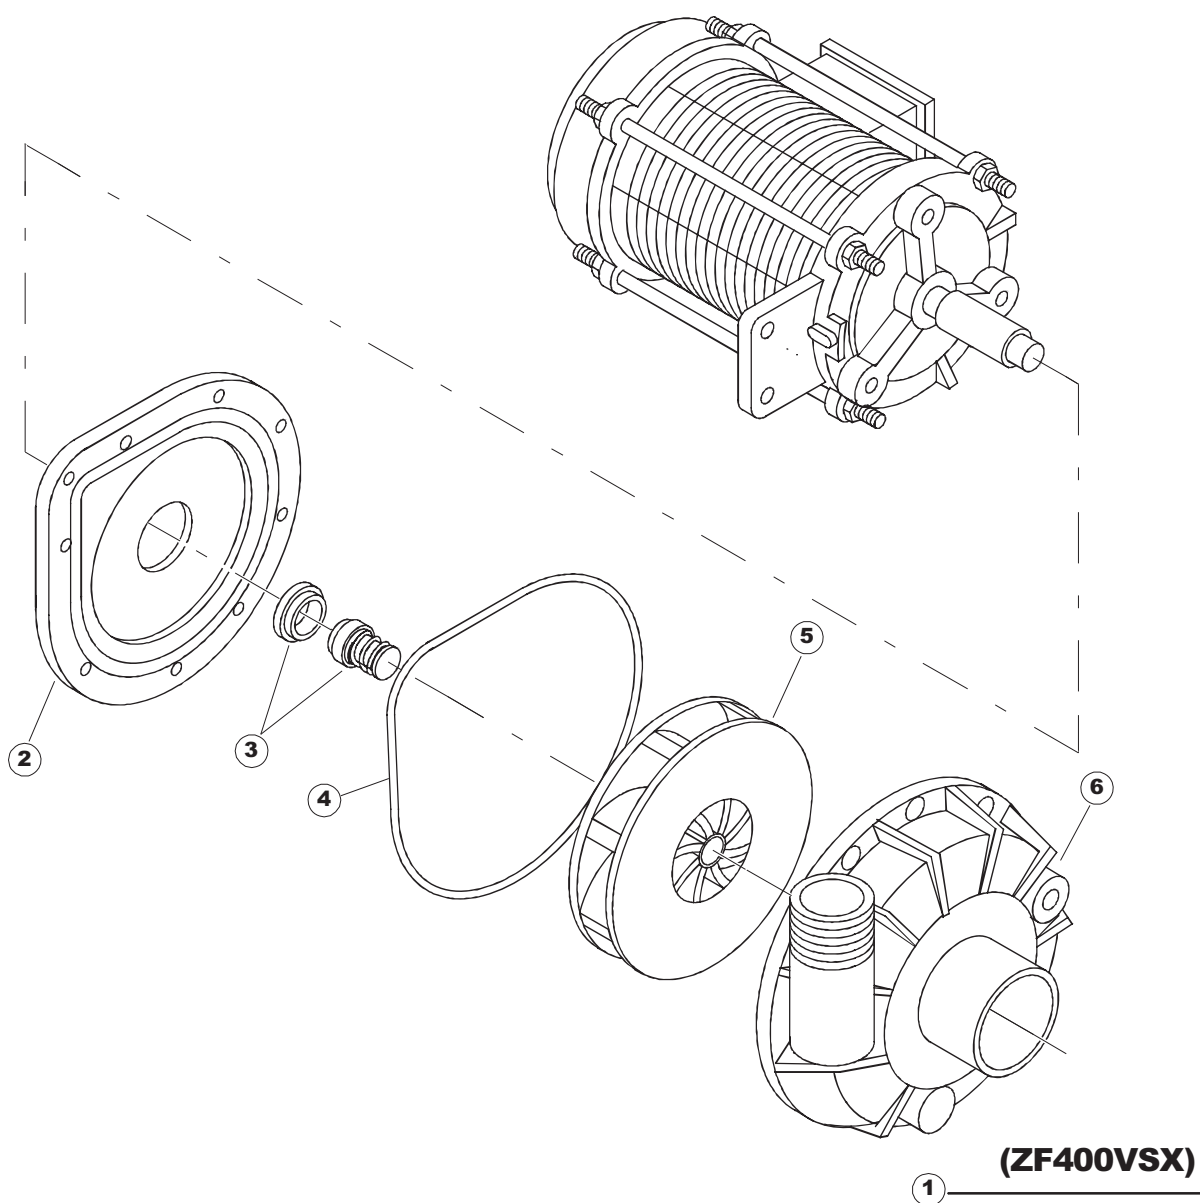

ELETTROBAR

**SPARE PARTS CATALOGUE
ERSATZTEILKATALOG
CATALOGUE PIECES DETACHEES
CATALOGO PARTI RICAMBIO
CATALOGO DE PIEZAS DE RECAMBIO
CATALOGO PEÇAS DE REPOSICAO**

Niagara 2154

02-05-2013

WASH

PRE-WASH

Seite	Position	Code	Alter Code	Beschreibung		
1	1	77534		SPORTELLO PRELAVAGGIO COMPLETO		
1	2	77560		FEDER KIT		
1	3	75225		BOX STÜTZFEDERN TÜR		
1	4	75226		FEDER-HAKEN		
1	5	77539		RUECKWANDVERKLEIDUNG		
1	6	77541		SUPPORT-CENTER RÜCKSEITE		
1	7	77542		OBERPANEEL		
1	8	75327		AUSSENENLINKKANAL MIT ECK-DICHTIGKEIT		
1	9	75121		STAB, STÜTZE FÜR VORHANG		
1	10	75120		VORHANG, EINTRITT/AUSTRITT		
1	11	75586		BEFESTIGUNGSWINKEL FUER VORHANG - FERTIGTEIL		
1	12	75328		AUSSENENLINKKANAL MIT ECK-DICHTIGKEIT		
1	13	75308		INNEREUNTERE VORDERPLATTE PG-FERTIGTEIL		
1	14	75307		AEUSSERE VORDERPLATTE UNTEN PG FERTIFTEIL		
1	15	77526		HOSE		
1	16	75647		NICHT IN DER PREIS LISTE		
1	17	75064		SICHEREITSHAKEN		
1	18	77531		GUIDA CESTELLO PRELAVAGGIO PG FINITA		
1	19	77543		PANEEL		
1	20	926049	DEP45	DRUCKSCHALTER 761999 180-70		
1	21	143005	SPG10	SCHLAUCH TP 5X11 (CASER/15/NL C4N)		
1	22	984005	REB984005	GRUPPO CAMPANA PRESSOST.35/40		
1	23	73100		FUESS		
1	24	77567		MONTANTE CENTRALE COMPLETO		
1	25	77527		COLLEG. INFERIORE PRELAVAGGIO PG. FINITO		
1	26	70159		CESTELLO VASCA (PLASTICA)		
1	27	77846		ÜBERLAUF		
1	28	77546		ABSAUG SIEB DER PUMPE		
1	29	CGR4131NT		O-RING 4131 SCHWARZE SCHRAUBE SH.70		
1	30	77842		FILTRO PRELAVAGGIO TRAINO CPL (PLASTICA)		
1	31	80871		TUERKONTAKTSCHALTER		
1	32	77544		ROHRE		
1	33	77524		NUT		
1	34	77525		GEBOEGENS		
1	35	75105		BEF. WINKEL		
1	36	77528		PARETE DIVISORIA PG.FINITO		
1	37	77830		CARRELLO TRAINO PRELAVAGGIO COMPLETO		
1	38	77529		STAFFA COLLEGAMENTO MODULI PG.FINITO		
1	55	75871		ABLAUFGARNITUR		
1	56	75873		DICHTUNG		
1	57	75872		KUNSTSTOFFMUTTER		
2	1	77701		TELAIO PREL-ANGOLO DX		
2	2	77793		MONTANTE ANTERIORE DX COMPLETO		
2	3	77761		CAPPETTA PRELAVAGGIO ANGOLO COMPLETA		
2	4	77794		WAGEN		
2	5	77120		VORHANG EINLAUF/AUSLAUF KORBTR.		
2	6	75380		STEIGBUEGEL		
2	7	77121		LAGER FUER VORHAN		
2	8	70159		CESTELLO VASCA (PLASTICA)		
2	9	77136		STAFFA SOTTOPIANO PG.F		
2	10	77842		FILTRO PRELAVAGGIO TRAINO CPL (PLASTICA)		
2	11	77774		PANNELLO ANTERIORE COMPLETO		