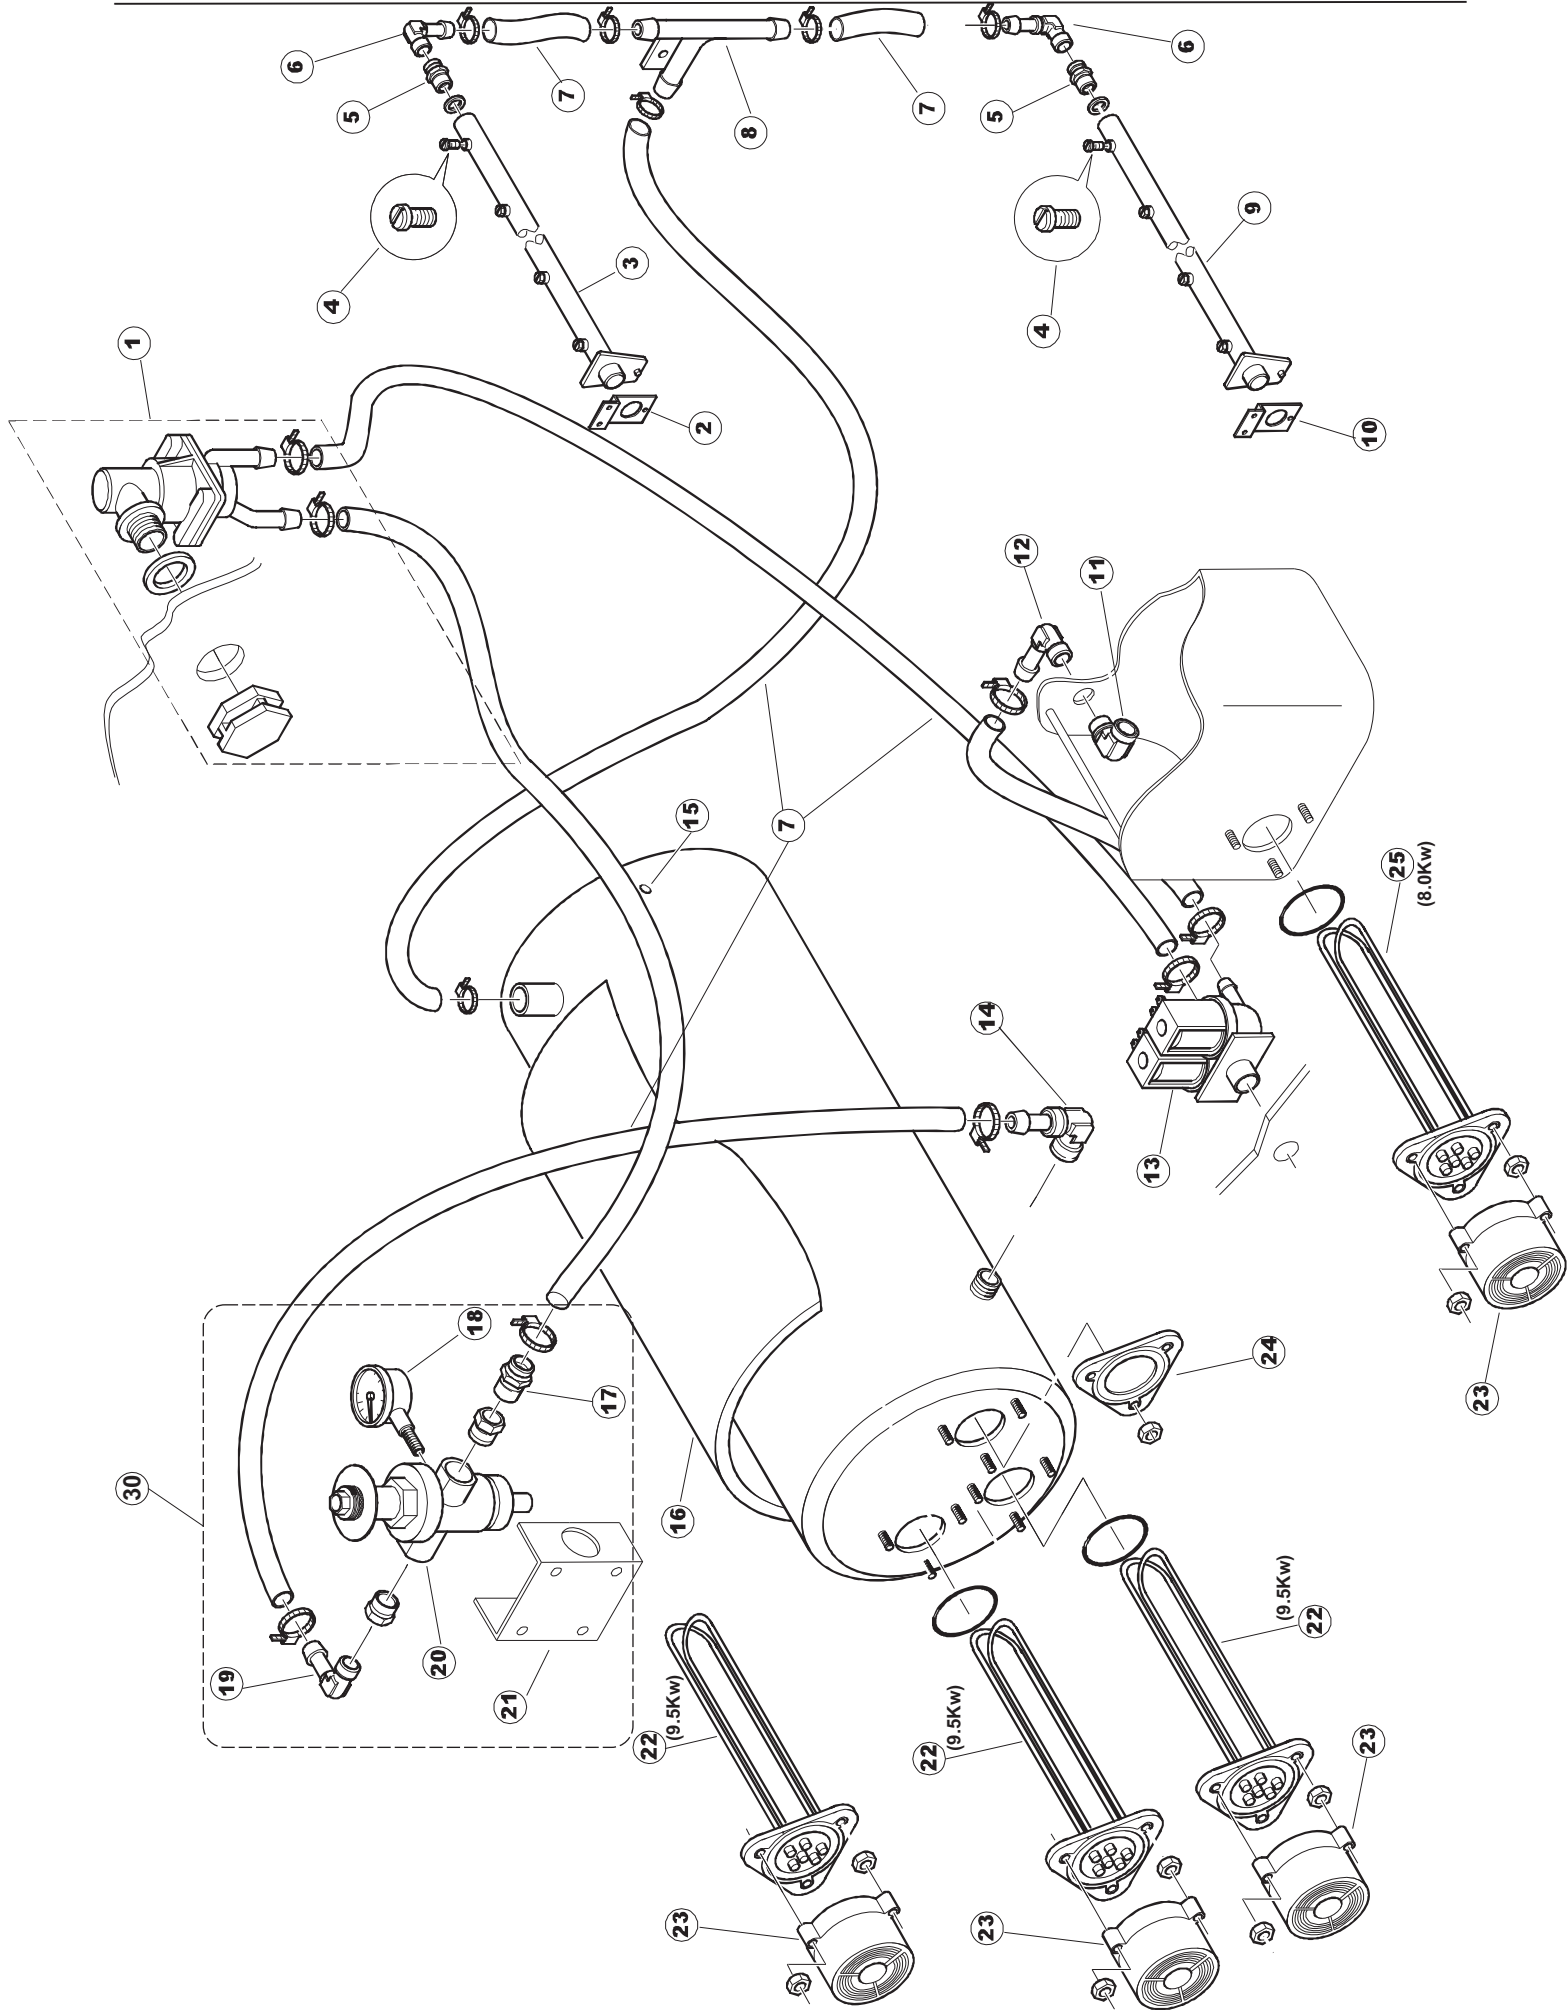

ELETTROBAR

**SPARE PARTS CATALOGUE
ERSATZTEILKATALOG
CATALOGUE PIECES DETACHEES
CATALOGO PARTI RICAMBIO
CATALOGO DE PIEZAS DE RECAMBIO
CATALOGO PEÇAS DE REPOSICAO**

Niagara 2154

02-05-2013

WASH

PRE-WASH

Seite	Position	Code	Alter Code	Beschreibung		
1	1	77534		SPORTELLO PRELAVAGGIO COMPLETO		
1	2	77560		FEDER KIT		
1	3	75225		BOX STÜTZFEDERN TÜR		
1	4	75226		FEDER-HAKEN		
1	5	77539		RUECKWANDVERKLEIDUNG		
1	6	77541		SUPPORT-CENTER RÜCKSEITE		
1	7	77542		OBERPANEEL		
1	8	75327		AUSSENENLINKKANAL MIT ECK-DICHTIGKEIT		
1	9	75121		STAB, STÜTZE FÜR VORHANG		
1	10	75120		VORHANG, EINTRITT/AUSTRITT		
1	11	75586		BEFESTIGUNGSWINKEL FUER VORHANG - FERTIGTEIL		
1	12	75328		AUSSENENLINKKANAL MIT ECK-DICHTIGKEIT		
1	13	75308		INNEREUNTERE VORDERPLATTE PG-FERTIGTEIL		
1	14	75307		AEUSSERE VORDERPLATTE UNTEN PG FERTIFTEIL		
1	15	77526		HOSE		
1	16	75647		NICHT IN DER PREIS LISTE		
1	17	75064		SICHEREITSHAKEN		
1	18	77531		GUIDA CESTELLO PRELAVAGGIO PG FINITA		
1	19	77543		PANEEL		
1	20	926049	DEP45	DRUCKSCHALTER 761999 180-70		
1	21	143005	SPG10	SCHLAUCH TP 5X11 (CASER/15/NL C4N)		
1	22	984005	REB984005	GRUPPO CAMPANA PRESSOST.35/40		
1	23	73100		FUESS		
1	24	77567		MONTANTE CENTRALE COMPLETO		
1	25	77527		COLLEG. INFERIORE PRELAVAGGIO PG. FINITO		
1	26	70159		CESTELLO VASCA (PLASTICA)		
1	27	77846		ÜBERLAUF		
1	28	77546		ABSAUG SIEB DER PUMPE		
1	29	CGR4131NT		O-RING 4131 SCHWARZE SCHRAUBE SH.70		
1	30	77842		FILTRO PRELAVAGGIO TRAINO CPL (PLASTICA)		
1	31	80871		TUERKONTAKTSCHALTER		
1	32	77544		ROHRE		
1	33	77524		NUT		
1	34	77525		GEBOEGENS		
1	35	75105		BEF. WINKEL		
1	36	77528		PARETE DIVISORIA PG.FINITO		
1	37	77830		CARRELLO TRAINO PRELAVAGGIO COMPLETO		
1	38	77529		STAFFA COLLEGAMENTO MODULI PG.FINITO		
1	55	75871		ABLAUFGARNITUR		
1	56	75873		DICHTUNG		
1	57	75872		KUNSTSTOFFMUTTER		
2	1	77701		TELAIO PREL-ANGOLO DX		
2	2	77793		MONTANTE ANTERIORE DX COMPLETO		
2	3	77761		CAPPETTA PRELAVAGGIO ANGOLO COMPLETA		
2	4	77794		WAGEN		
2	5	77120		VORHANG EINLAUF/AUSLAUF KORBTR.		
2	6	75380		STEIGBUEGEL		
2	7	77121		LAGER FUER VORHAN		
2	8	70159		CESTELLO VASCA (PLASTICA)		
2	9	77136		STAFFA SOTTOPIANO PG.F		
2	10	77842		FILTRO PRELAVAGGIO TRAINO CPL (PLASTICA)		
2	11	77774		PANNELLO ANTERIORE COMPLETO		