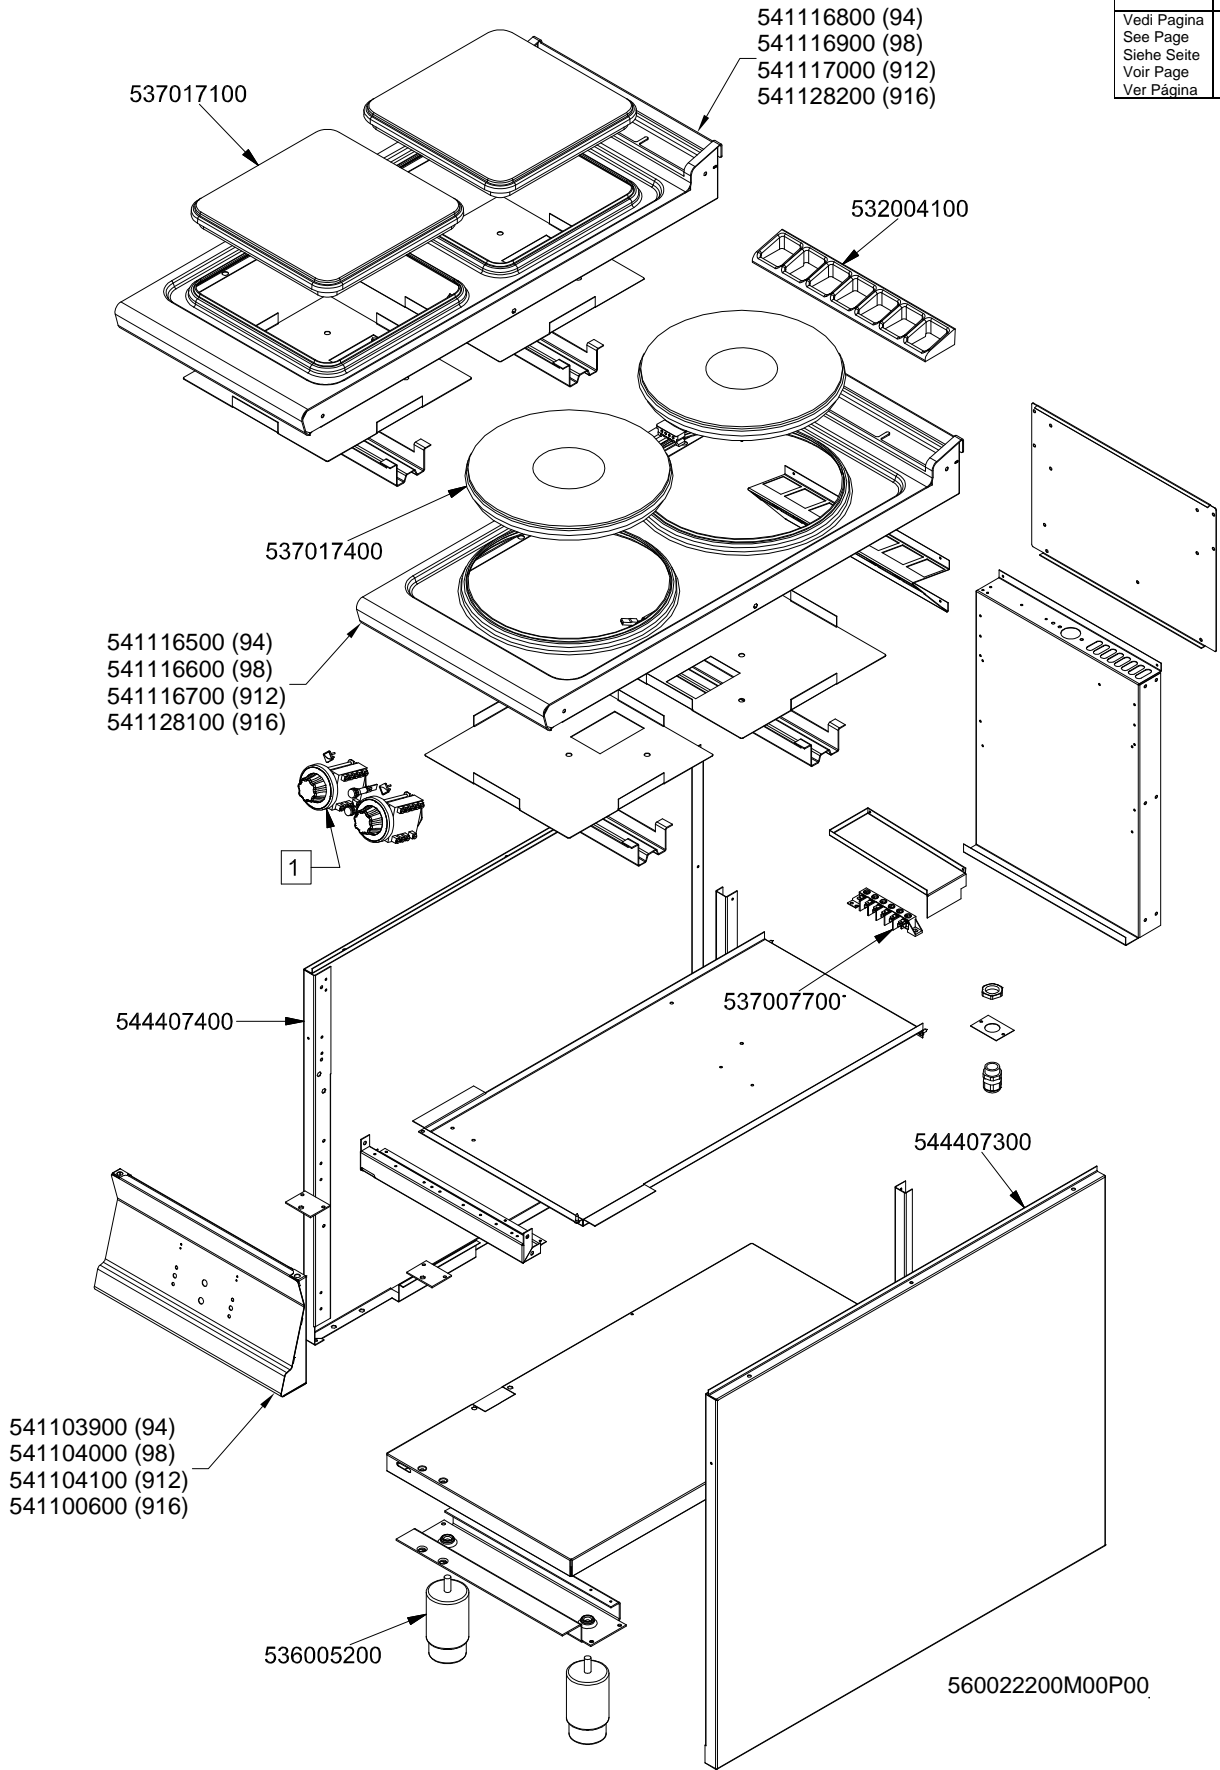

# IPERLOTUS 90

ELETTRICO / ELECTRIC / ELEKTRO / ELECTRIQUE

**PC-94ET PC-98ET PC-912ET PC-916ET PCQ-94ET PCQ-98ET PCQ-912ET PCQ-916ET**

Vedi Pagina See Page Siehe Seite Voir Page Ver Pagina	<b>1</b>
	<b>124</b>

## PC-E PC-EX

560023700M00C00

Page	Pos	Code	Description
001		537017100	PLATE 300X300 W4000 V230
001		541116900	UPPER PLATE PCQ-98E CFQ4-98ET
001		532004100	FLUE GRID L=370 70LINE (RAF)
001		537017400	ELECTRICAL PLATE D.300 W3500 V230
001		541116600	UPPER PLATE PC-98E CF4-98ET
001		544407400	LEFT SIDE PANEL 70 LINE
001		541104000	CONTROL PANEL PC-78E
001		536005200	INOX LEG 2" 120-180 M10
001		537007700	TERMINAL BLOCK THREEPHASE 40A
001		544407300	RIGHT SIDE PANEL 90 LINE
002		539018100	ADHESIVE GRADUATED DISC FOR KNOB
002		536019700	BLACK KNOB §70 PIN §6*5
002		539018900	INDEX FOR KNOB
002		537027700	COMMUTATOR 7 POSITIONS S.43 32A
002		537014100	WHITE WARNING LIGHT 250V