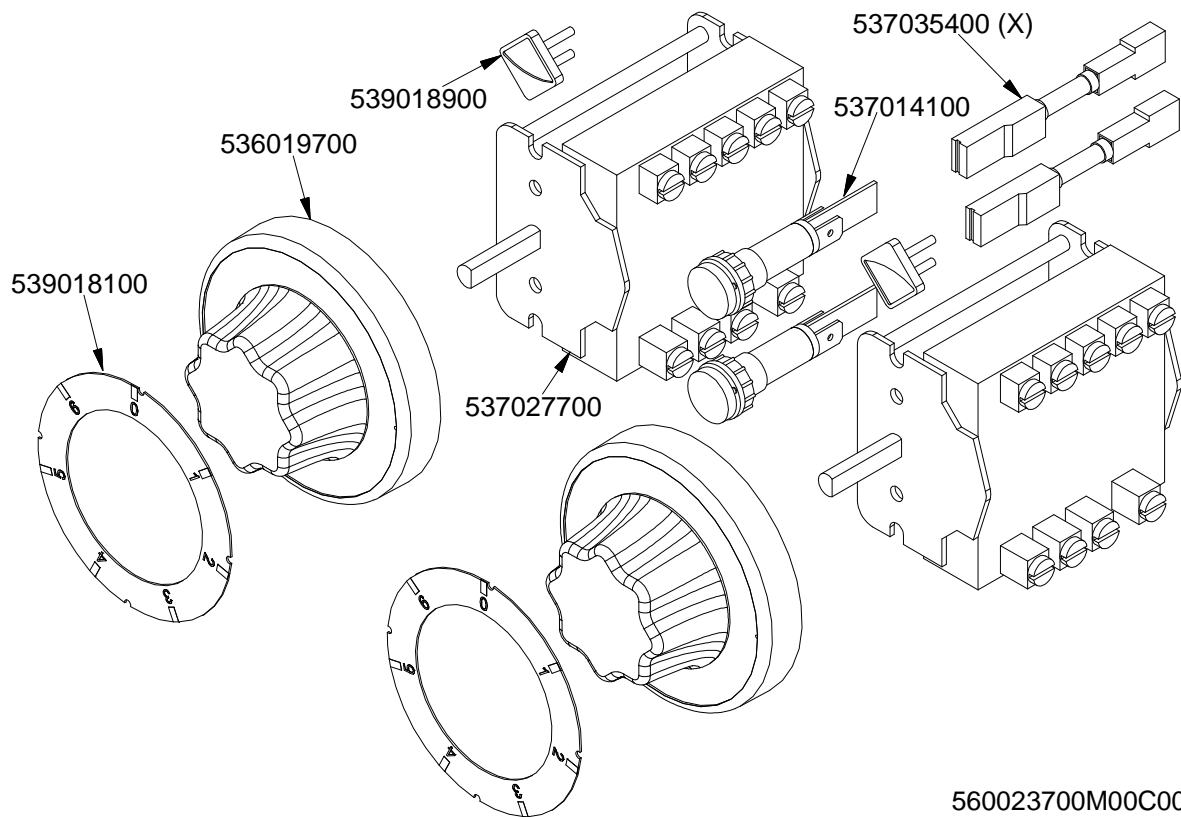

# IPERLOTUS 90

ELETTRICO / ELECTRIC / ELEKTRO / ELECTRIQUE

**PC-94ET PC-98ET PC-912ET PC-916ET PCQ-94ET PCQ-98ET PCQ-912ET PCQ-916ET**

Vedi Pagina See Page Siehe Seite Voir Page Ver Pagina	<b>1</b>
	<b>124</b>

## PC-E PC-EX

560023700M00C00

Page	Pos	Code	Description
001		537017100	PLATE 300X300 W4000 V230
001		541116900	UPPER PLATE PCQ-98E CFQ4-98ET
001		532004100	FLUE GRID L=370 70LINE (RAF)
001		537017400	ELECTRICAL PLATE D.300 W3500 V230
001		541116600	UPPER PLATE PC-98E CF4-98ET
001		544407400	LEFT SIDE PANEL 70 LINE
001		541104000	CONTROL PANEL PC-78E
001		536005200	INOX LEG 2" 120-180 M10
001		537007700	TERMINAL BLOCK THREEPHASE 40A
001		544407300	RIGHT SIDE PANEL 90 LINE
002		539018100	ADHESIVE GRADUATED DISC FOR KNOB
002		536019700	BLACK KNOB §70 PIN §6*5
002		539018900	INDEX FOR KNOB
002		537027700	COMMUTATOR 7 POSITIONS S.43 32A
002		537014100	WHITE WARNING LIGHT 250V