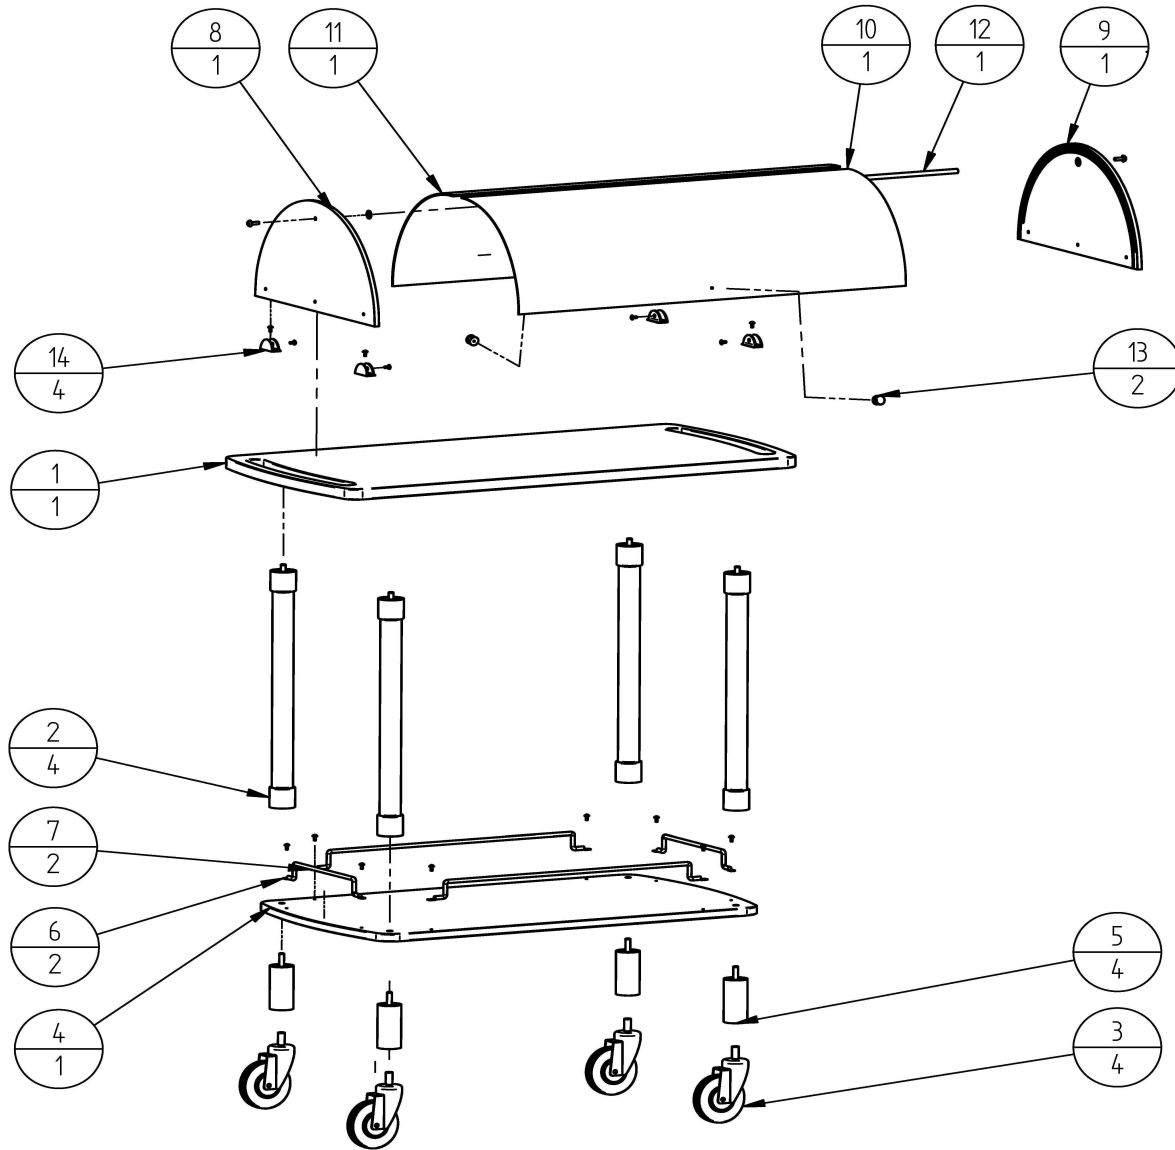

# CLC 2012W

| N.POZ.                | CODICE  | DENOMINAZIONE | QUAN. |
|-----------------------|---------|---------------|-------|
| 1                     | SL0896W | PIANO         | 1     |
| 2                     | SL0898W | GAMBA         | 4     |
| 3                     | SL1048  | RUOTA         | 4     |
| 4                     | SL0897W | PIANO         | 1     |
| 5                     | SL0899W | GAMBA         | 4     |
| 6                     | SL1234  | RINGHIERINA   | 2     |
| 7                     | SL1235  | RINGHIERINA   | 2     |
| 8                     | SL0381  | FIANCO        | 1     |
| 9                     | SL0380  | FIANCO        | 1     |
| 10                    | SL0342  | CUPOLA        | 1     |
| 11                    | SL0341  | CUPOLA        | 1     |
| 12                    | SL1337  | BARRA         | 1     |
| 13                    | SL0875  | POMELLO       | 2     |
| 14                    | SL1169  | MENSOLINA     | 4     |
| <b>SL1172W GRUPPO</b> |         |               |       |