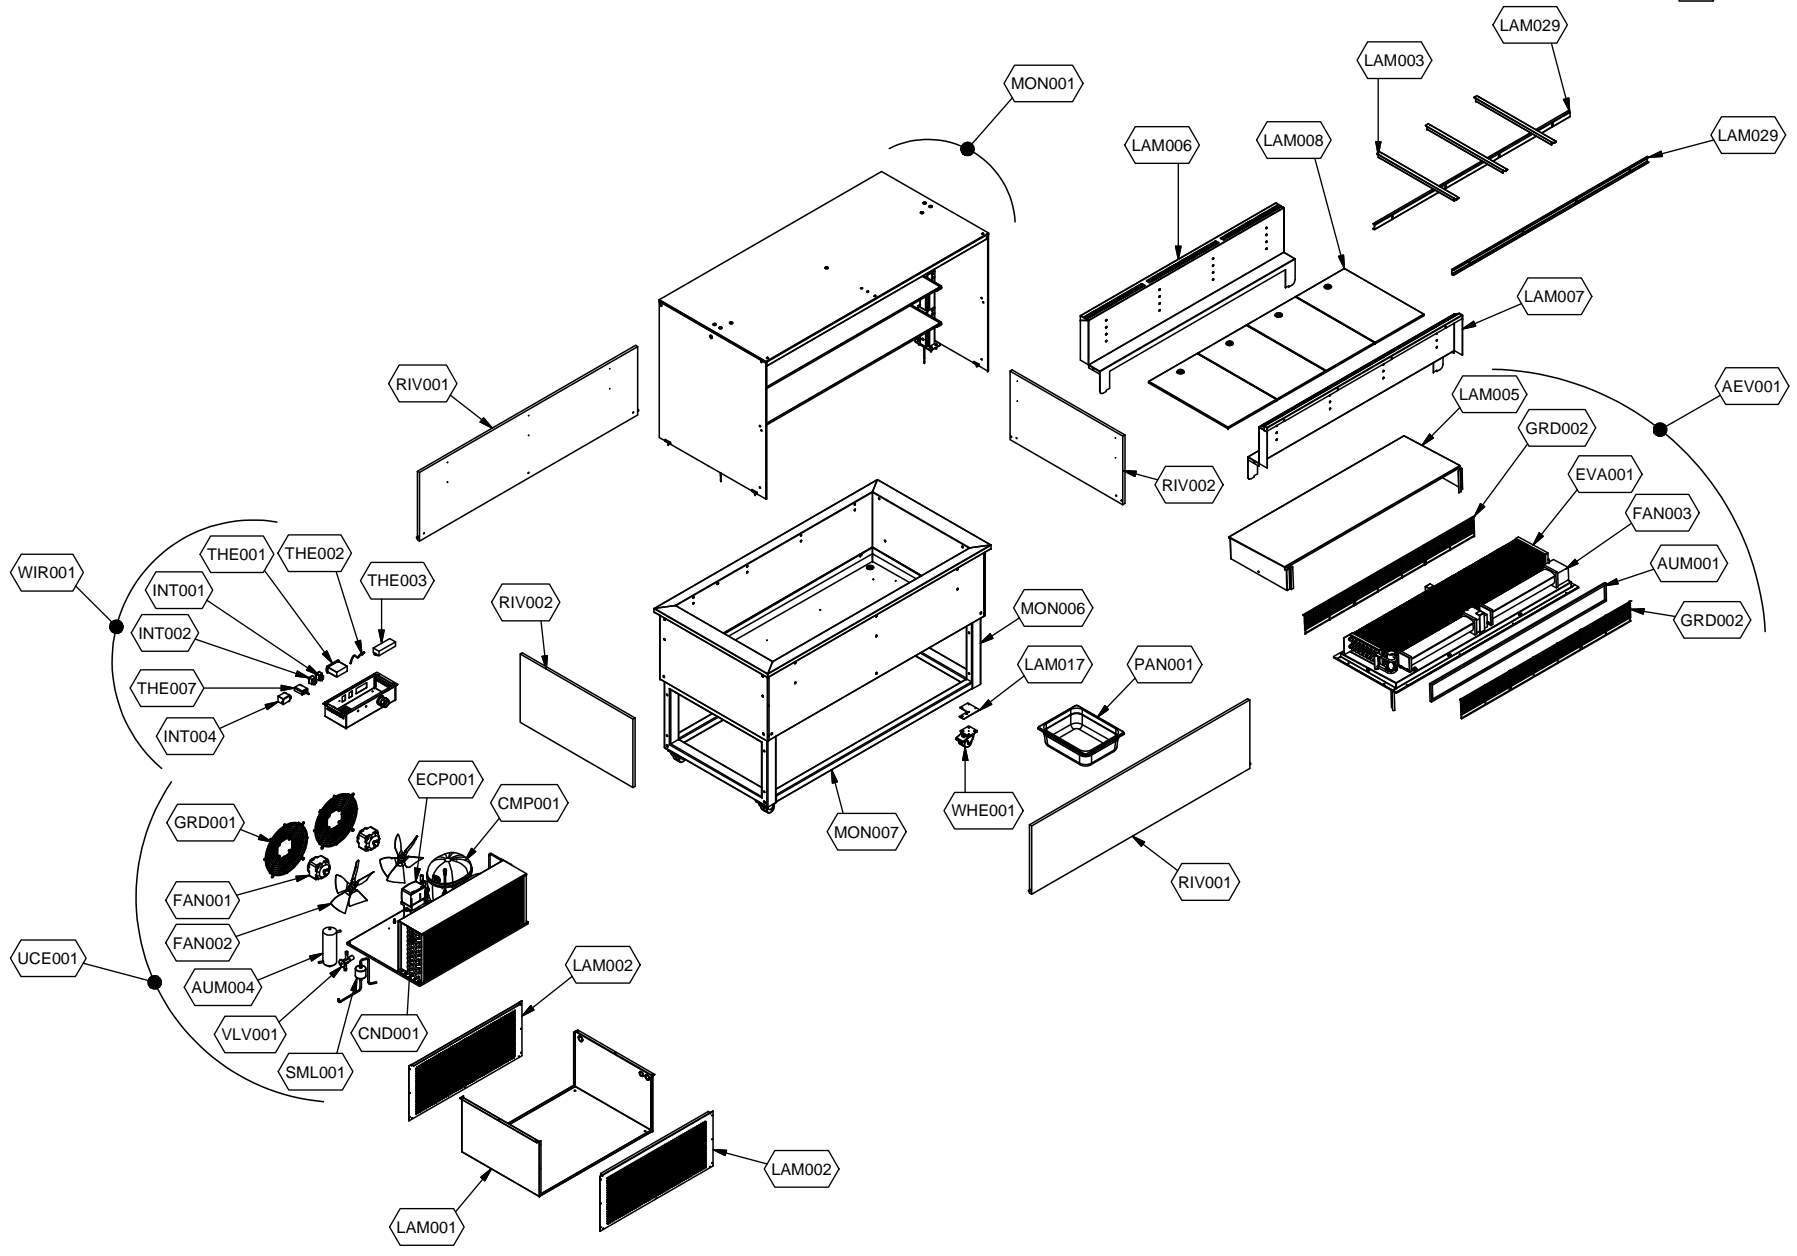

cookmax+

**start!**

**Kühlung  
Büfett-Insel Selbstservice-Kühlvitrine,  
Vollverkleidung , Front offen**

Artikel-Nr.  
90651246 (9BESS4FIFWA43 / TR-BLUE PLAT 4W DA)

---

**Explosionszeichnung / Ersatzteile**

---

Bitte bei Ersatzteilbestellung immer Artikelnummer und Seriennummer mit angeben!

	PARAM.	OPTIONAL
⚡	SCE001	OPT
	TAR001	

	PARAM.	OPTIONAL
SCE001	TAR001	OPT

Cod. OPT020

Denominazione: ESPLOSO ACCESSORI PLATINUM