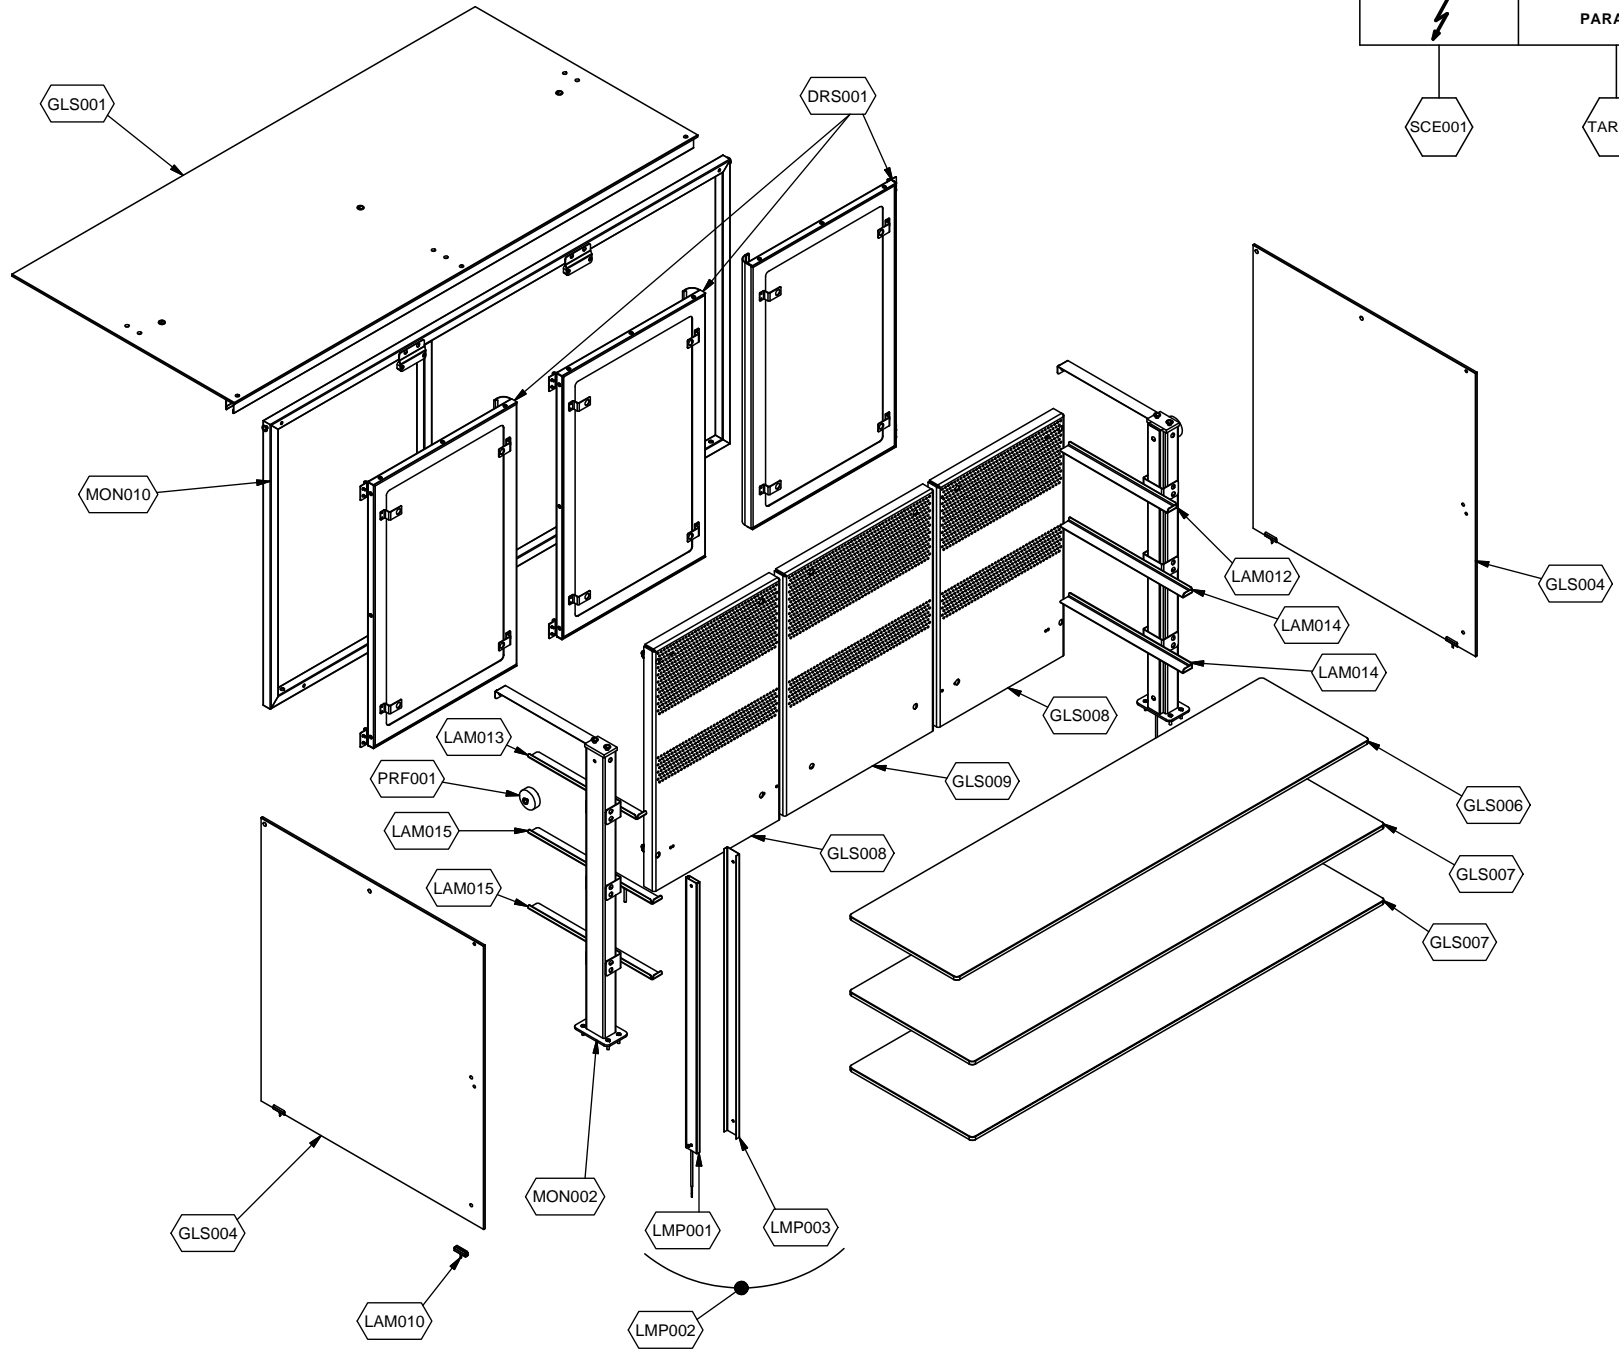

cookmax+

**start!**

**Kühlung  
Büfett-Insel Selbstservice-Kühlvitrine,  
Vollverkleidung , Front offen**

Artikel-Nr.  
90651246 (9BESS4FIFWA43 / TR-BLUE PLAT 4W DA)

---

**Explosionszeichnung / Ersatzteile**

---

Bitte bei Ersatzteilbestellung immer Artikelnummer und Seriennummer mit angeben!

	PARAM.	OPTIONAL
⚡	SCE001	OPT
	TAR001	

	PARAM.	OPTIONAL
SCE001	TAR001	OPT

Cod. OPT020

Denominazione: ESPLOSO ACCESSORI PLATINUM