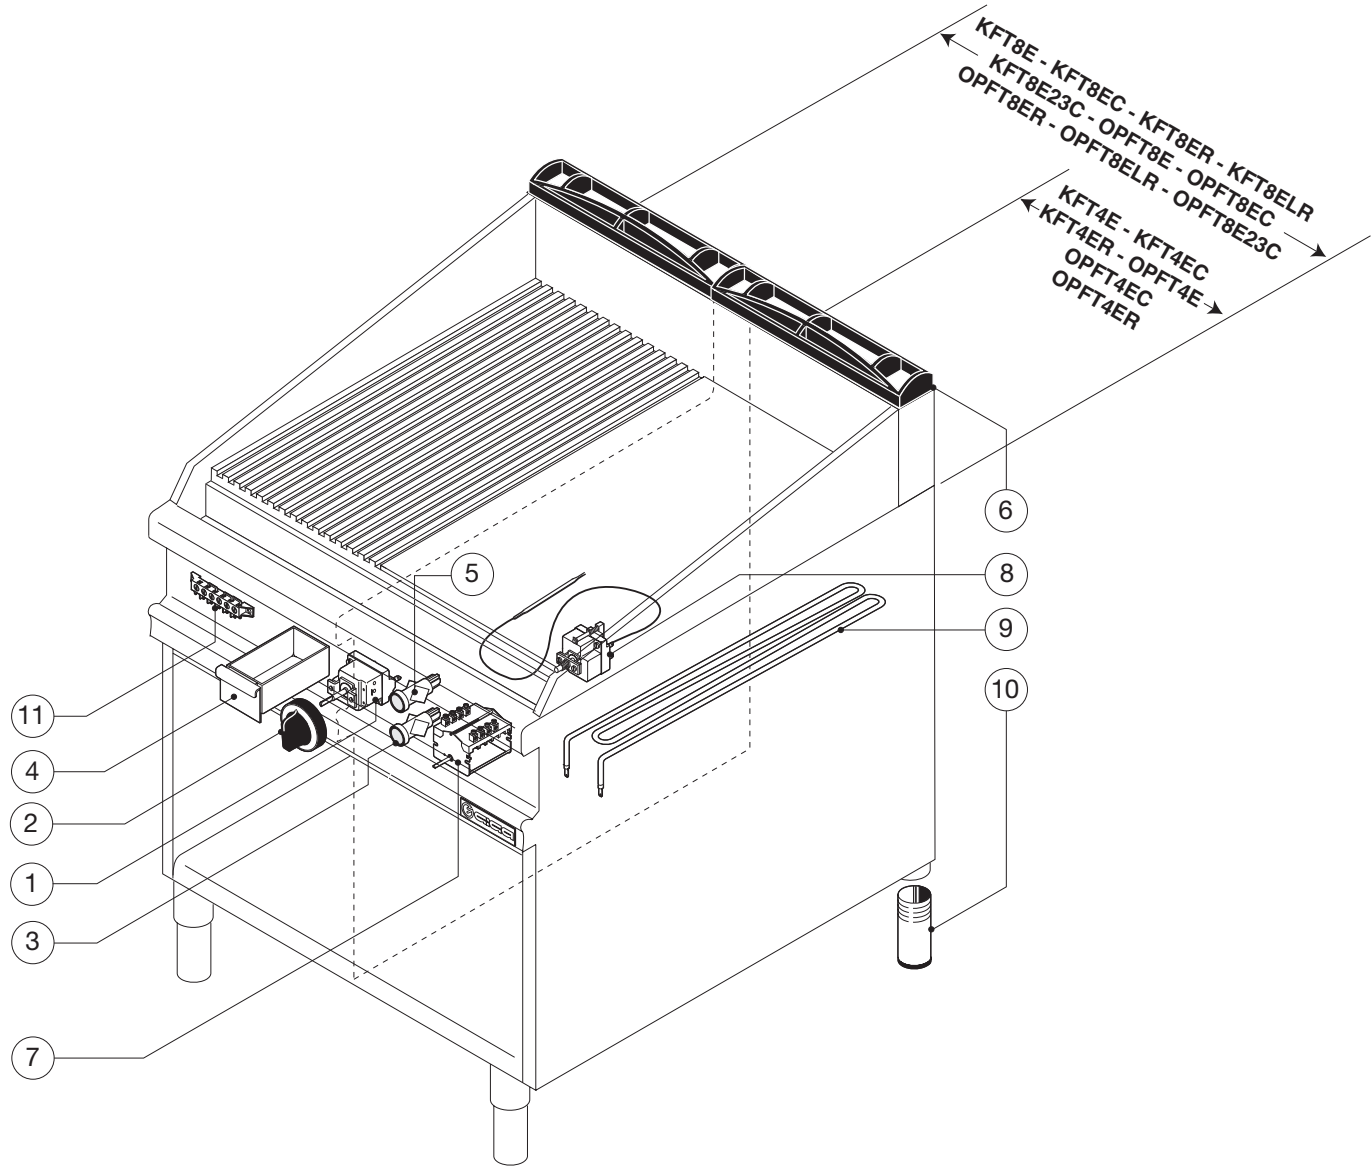

KFT4E
OPFT4E

KFT8E
OPFT8E

KFT4EC
OPFT4EC

KFT8EC
OPFT8E23C

KFT4ER
OPFT4ER

KFT8ER
OPFT8ER

KFT8ELR
OPFT8ELR

KFT8E23C
OPFT8E23C

Pezzi/Pieces Pieces/Anzahl		Pos.	Validità dalla matricola Validity from serial number Validité du numéro matricule Gültigkeit ab der (Seriennummer)	Validità alla matricola Validity up to serial number Validité au numéro matricule Gültigkeit bis zur (Seriennummer)	Codice Code Artikel Nummer	Descrizione	Description	Description	Beschreibung
KFT4E - OPFT4E* KFT4EC - OPFT4EC* KFT4ER - OPFT4ER*	KFT8E - OPFT8E* KFT8EC - OPFT8EC* KFT8ER - OPFT8ER* KFT8ELR - OPFT8ELR* KFT8E23C - OPFT8E23C*								
1	2	1			X43900	Termostato 50-300°C	Thermostat 50-300°C	Thermostat 50-300°C	Thermostat 50-300°C
1	2	2			0000Y65004	Manopola temperatura	Temperature knob	Cle de commande temper	Drehknopf temp.
1	2	3			X50900	Lampada verde	Green light	Lampe vert	Grüne Kontrollampe
1	1	4			B12100	Cassetto raccogliughi	Deep fat tray	Tiroir de recueil des jus	Fettauffangwanne
1	2	5			X41200	Lampada gialla	Yellow light	Lampe jaune	Gelbe Kontrollampe
1	2	6			1550Y63500	Griglietta scarico fumi	Smoke discharge grid	Grille évacuation des fumées	Rauchblässgitter
1	2	7			X49700	Commutatore	Selector switch	Commutateur	Schalter
1	2	8			X44800	Termostato di sicurezza	Safety thermostat	Thermostat de sécurité	Sicherheitsthermostat
3	6	9			Y10400	Resistenza	Resistance	Résistance	Resistenz
4/0*	4/0*	10			Y40400	Piedino	Foot	Pied	Fuss
1	1	11			X59000	Morsettiera	Terminal board	Barrette de raccordement	Klemmleiste