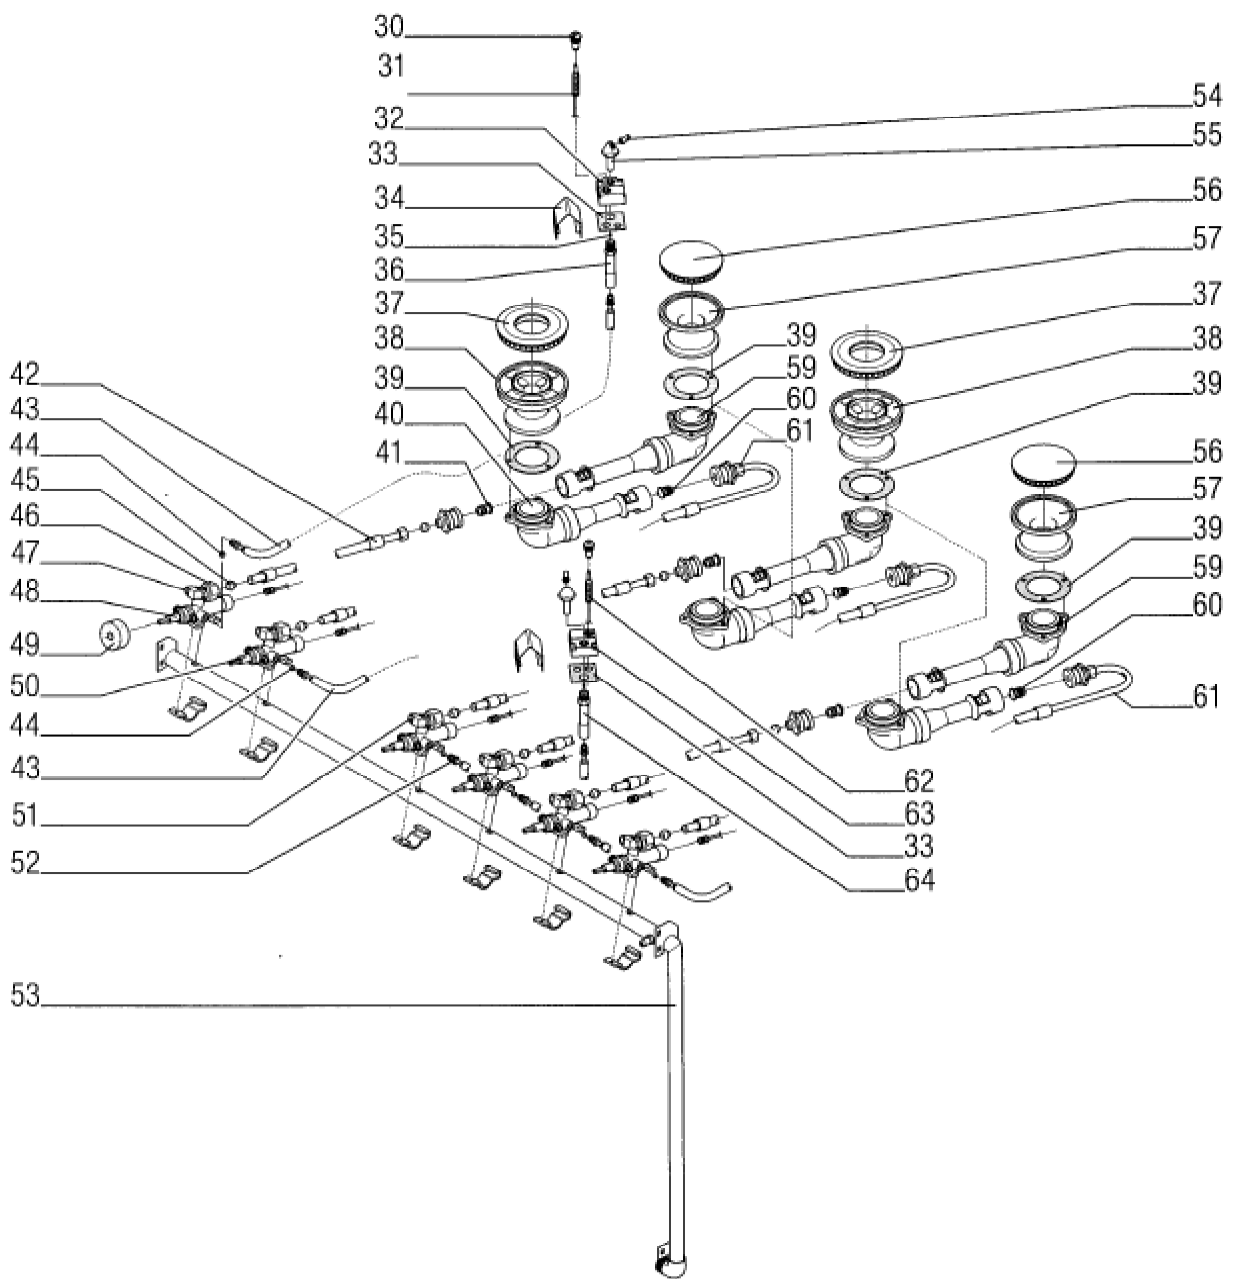

Seite	Position	Kreditorart.Nr	GB	DE
001	005	189009	knob with flat spring black	Knebel mit Blattfeder schwarz
001	008	942299002	hob gas	Mulde-Gas
001	009	942304002	control panel assembly	BG-Schalterblende
001	010	141104	scale ring f. bain-marie	Skalenring
001	021	130739	top grid	Rippenrost
001	022	100105	manufacturer's label Küppersbusch	Firmenschild Küppersbusch
001	023	062300	foot of the unit	Gerätefuß
001	024	801509000	lower panel	Blende unten
001	025	801620000	base	Boden
001	026	801619000	cover plate	Abdeckung