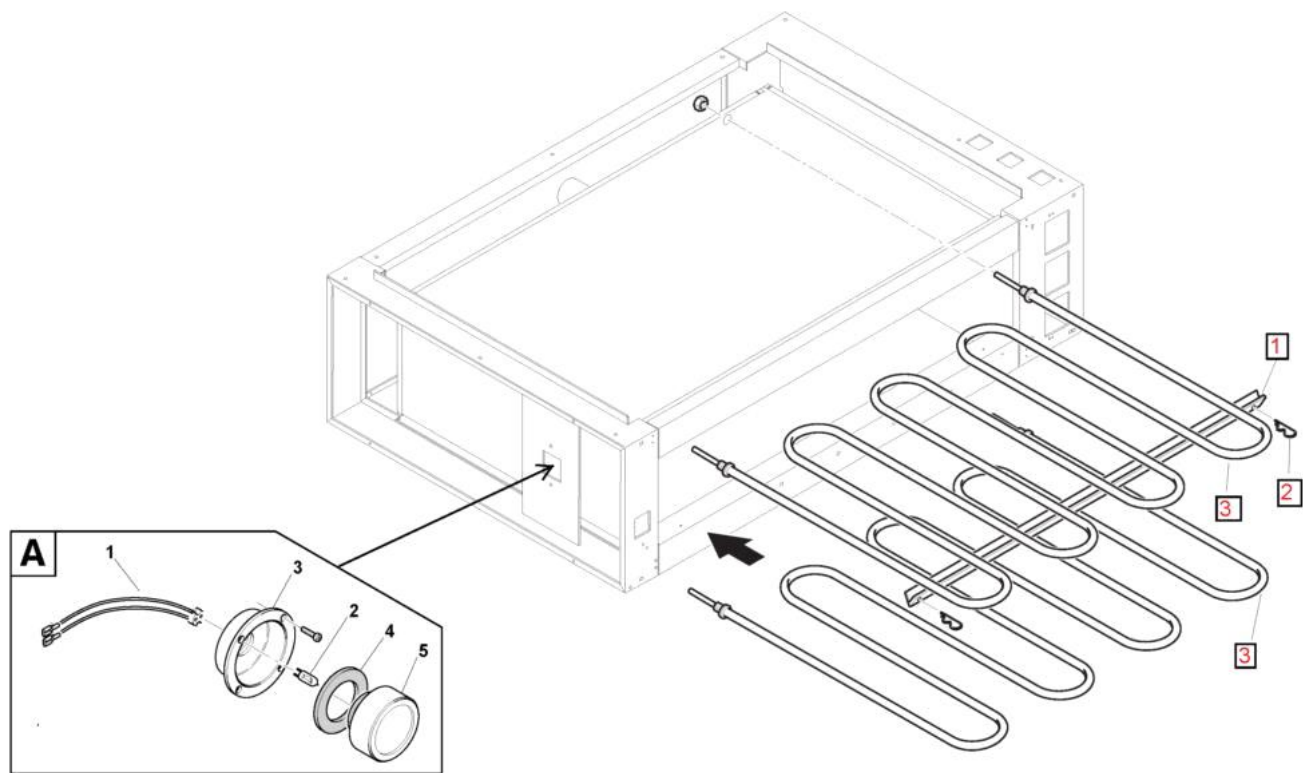

Struttura forno (DM 435/635S/635L/935) (DM  
430/630S/630L/930)

Pos	Codice	Descrizione	notes	Prezzo (EUR)
1A	E9P08	Coperchio	935	
1A	E9P10	Coperchio	635S	
1A	E9PC1	Coperchio	930	

Struttura forno (DB 835/1235S/1235L) (DB  
830/1230S/1230L)

Pos	Codice	Descrizione	notes	
0001	E3E15	Camino esterno	Optional	
0002	WCE37	TAPPO INF.CAM.EST.S.2000 ACC.	Optional	
0003	E3P83	Fianco	DX-SX / 835-1235L-830-1230L	
0003	E3P97	Fianco	1235S-1230S	
0004	E3PC0	Coperchio - 435 DS	835-1235S	
0004	E3PC5	Coperchio	830-1230S	
0004	E9P07	Coperchio	1235L-1230L	
0005	E3F11	Schienale	830-1230S	
0005	E3F26	Schienale	1235L	
0005	E3P81	Schienale	835-1235S	
0005	E3P95	Schienale	1230L	
0006	E3P20	FRONT.SX M+D.830+835+1230S+L	SX	
0007	E3F03	Frontale	DX	
0008	E3P50	Cappa	830-1230S	
0008	E3P57	Cappa	1230L	
0008	E3PT4	Cappa - 435 DS	835-1235S	
0008	E9PT1	Cappa	1235L	
0009	E3F18	Scivolo divisorio	830-1230S	
0009	E3F25	Scivolo divisorio	1235L	
0009	E3P82	Scivolo divisorio	835-1235S	
0009	E3P99	Scivolo divisorio	1230L	
0010	E3F15	Scivolo	835-1235S	
0010	E3F17	Scivolo	1230S	
0010	E3F57	Ribassa camera	830	
0010	E3P56	Scivolo	1230L	
0010	E9PT2	Scivolo	1235L	
0011	AL331	PIETRA 628X606X14 F.430 DS	830 / 628x606x14	
0011	AL332	PIETRA REFR.695X365X14 435 DS	835 / 695x365x14	
0011	AL336	PIETRA 928X606X14 630L+S+MF630	1230S-1230L / 928x606x14	
0011	AL341	PIETRA 355X1047X14 DM+MM635S	1235S / 355x1047x14	
0011	AL342	PIETRA 557,5X697X14 635L DM+MM	1235L / 557,5x697x14	
0012	E3G03	Protezione	1230L	
0012	E3G05	Protezione	1230S	
0012	E3G06	Protezione	830	
0012	E3G09	Protezione	835-1235S	
0012	E9G02	Protezione	1235L	
0013	MD008	Molletta		
0014	E3F22	Contenimento lampada		
0015	E3PC4	Coperchio	1230S	
0015	E9P10	Coperchio	1235S	
0016	E3F54	Ribassa camera	830-1230S	
0016	E3F55	Ribassa camera	1230L	
0016	E3F57	Ribassa camera	835-1235S	
0016	E3F58	Ribassa camera	1235L	