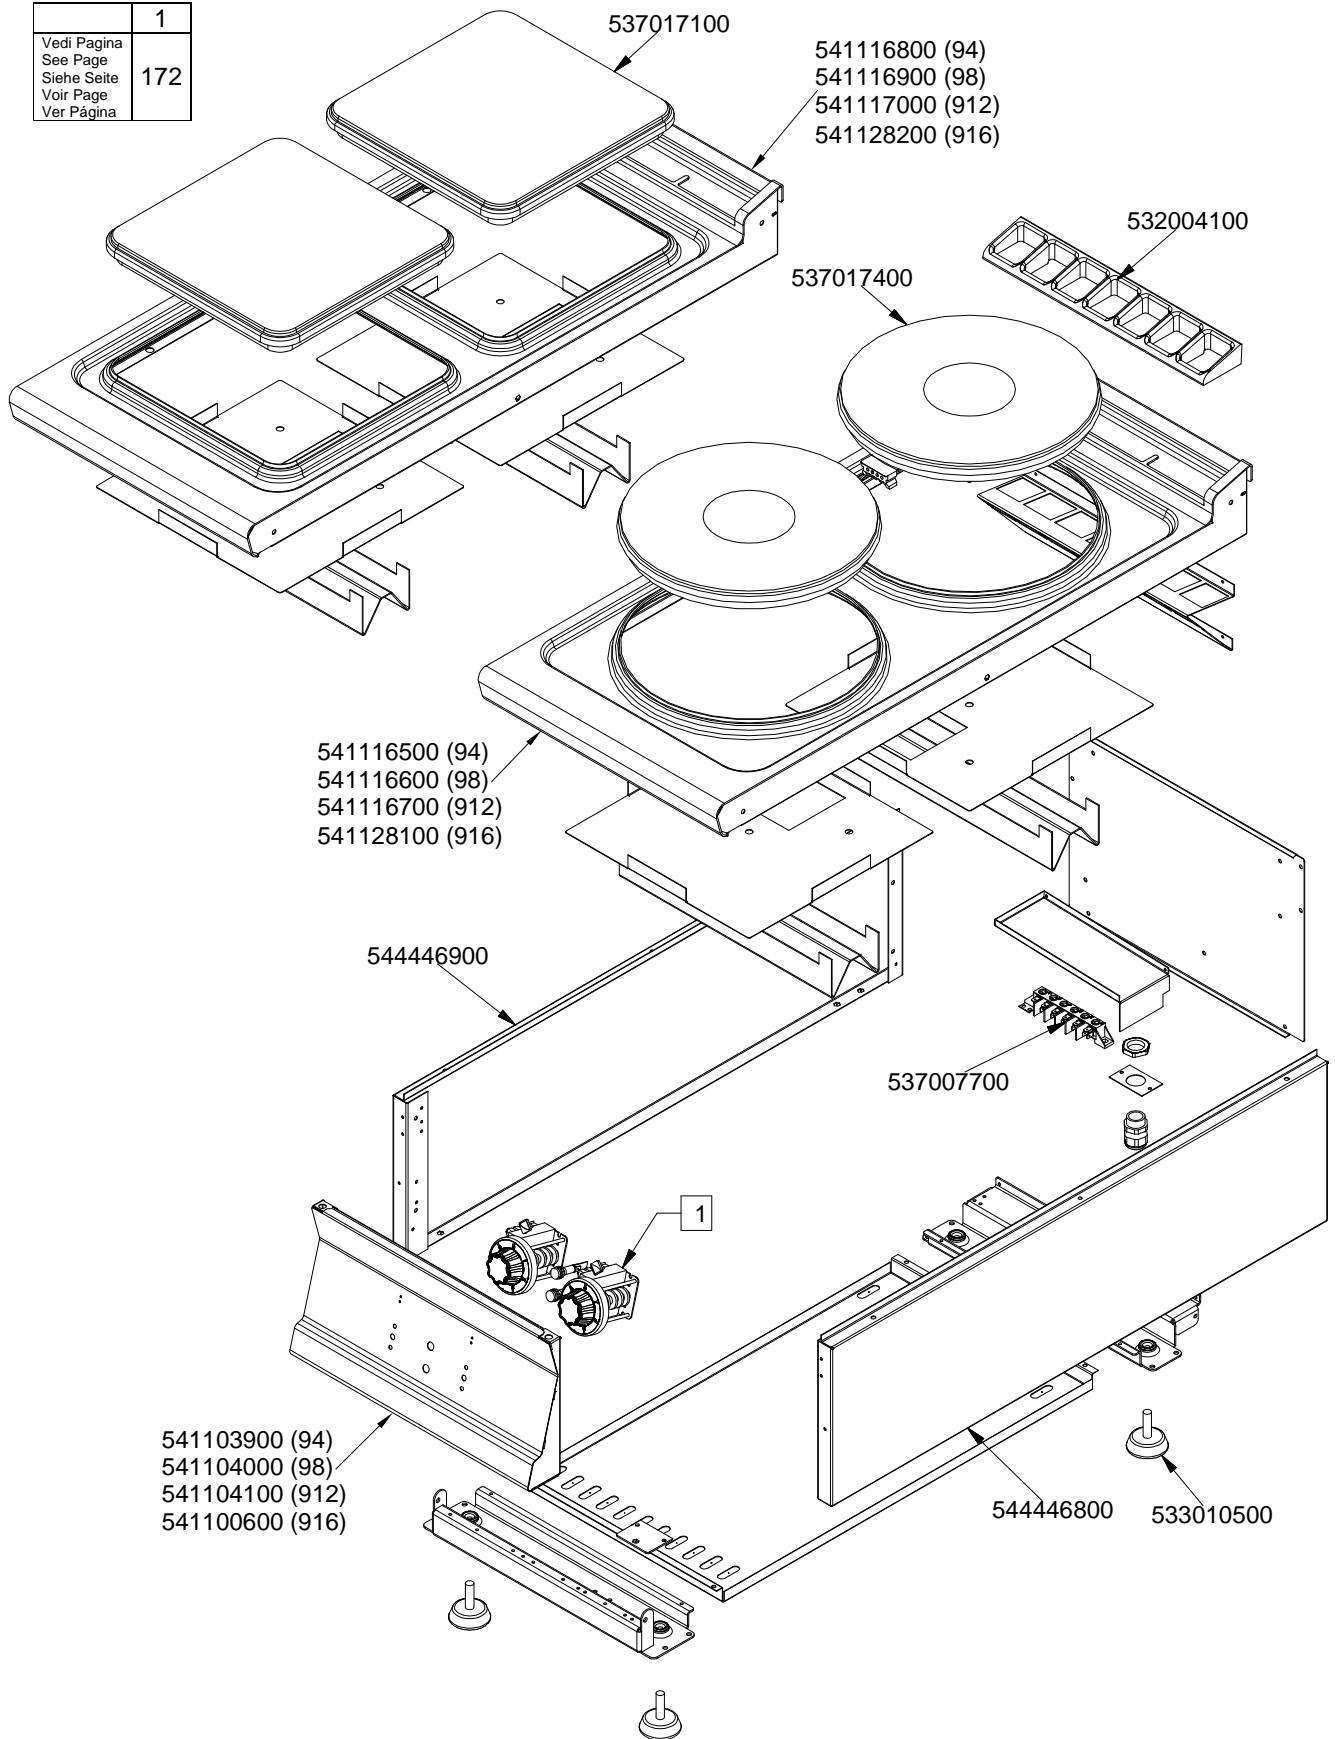

IPERLOTUS 90 TOP

ELETTRICO / ELECTRIC / ELEKTRO / ELECTRIQUE

PCT-94ET PCT-98ET PCT-912ET PCT-916ET PCQT-94ET PCQT-98ET PCQT-912ET PCQT-916ET

	1
Vedi Pagina See Page Siehe Seite Voir Page Ver Pagina	172

560064400M00P00.

PCT-E

Page	Pos	Code	Description
001		544446800	
001		533010500	LEG M10*25 D.40
001		537007700	TERMINAL BLOCK THREEPHASE 40A
001		544446900	
001		532004100	FLUE GRID L=370 70LINE (RAF)
001		537017400	ELECTRICAL PLATE D.300 W3500 V230
001		537017100	PLATE 300X300 W4000 V230
001		541128200	UPPER PLATE PCQ-916ET
001		541128100	UPPER PLATE PC-916ET
001		541100600	UPPER PLATE FTL-712ES
002		539018900	INDEX FOR KNOB
002		536019700	BLACK KNOB §70 PIN §6*5
002		539018100	ADHESIVE GRADUATED DISC FOR KNOB
002		537014100	WHITE WARNING LIGHT 250V
002		537027700	COMMUTATOR 7 POSITIONS S.43 32A