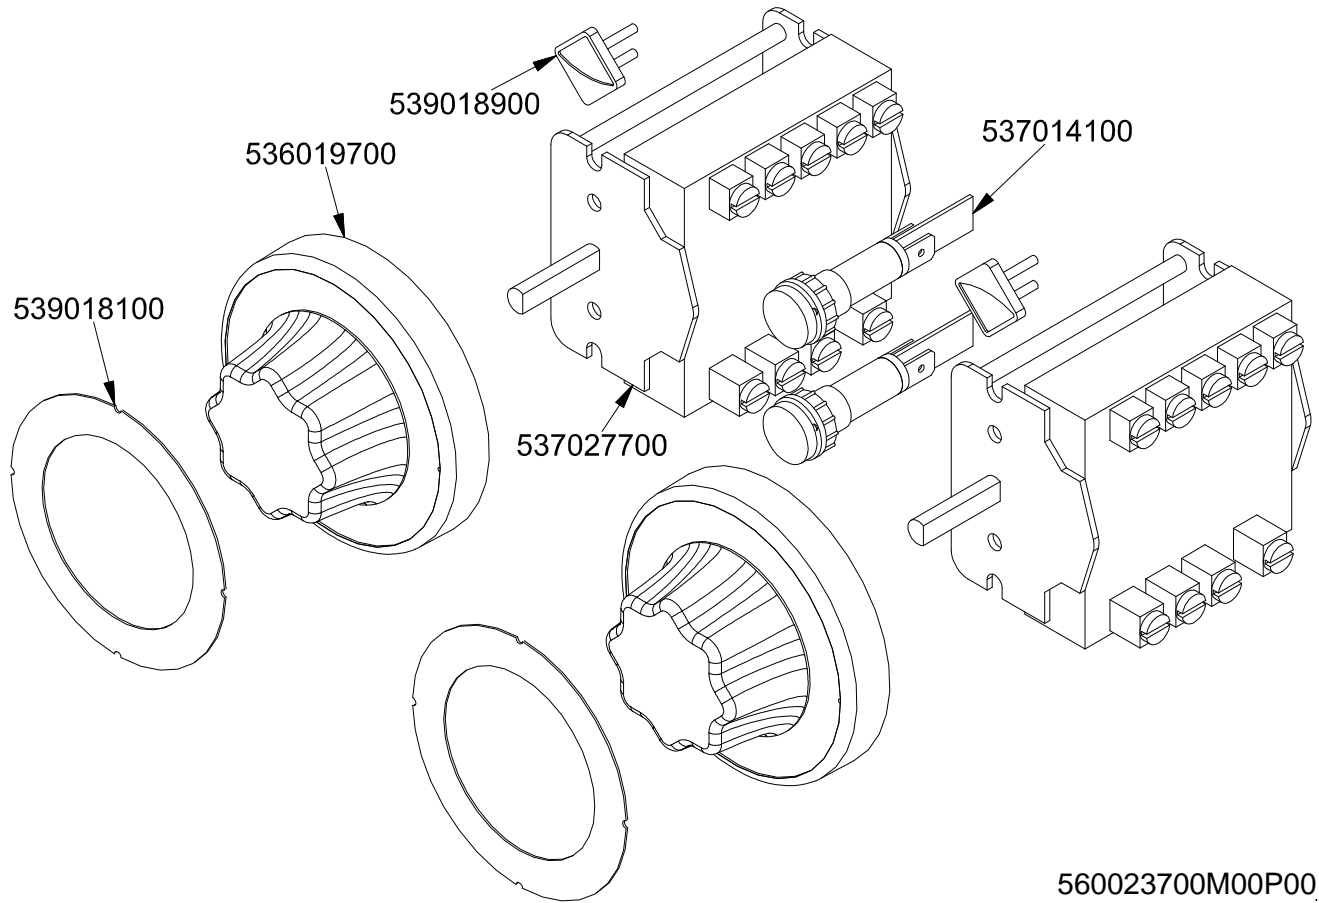

IPERLOTUS 90 TOP

ELETTRICO / ELECTRIC / ELEKTRO / ELECTRIQUE

PCT-94ET PCT-98ET PCT-912ET PCT-916ET PCQT-94ET PCQT-98ET PCQT-912ET PCQT-916ET

	1
Vedi Pagina See Page Siehe Seite Voir Page Ver Pagina	172

560064400M00P00.

PCT-E

Page	Pos	Code	Description
001		544446800	
001		533010500	LEG M10*25 D.40
001		537007700	TERMINAL BLOCK THREEPHASE 40A
001		544446900	
001		532004100	FLUE GRID L=370 70LINE (RAF)
001		537017400	ELECTRICAL PLATE D.300 W3500 V230
001		537017100	PLATE 300X300 W4000 V230
001		541128200	UPPER PLATE PCQ-916ET
001		541128100	UPPER PLATE PC-916ET
001		541100600	UPPER PLATE FTL-712ES
002		539018900	INDEX FOR KNOB
002		536019700	BLACK KNOB §70 PIN §6*5
002		539018100	ADHESIVE GRADUATED DISC FOR KNOB
002		537014100	WHITE WARNING LIGHT 250V
002		537027700	COMMUTATOR 7 POSITIONS S.43 32A