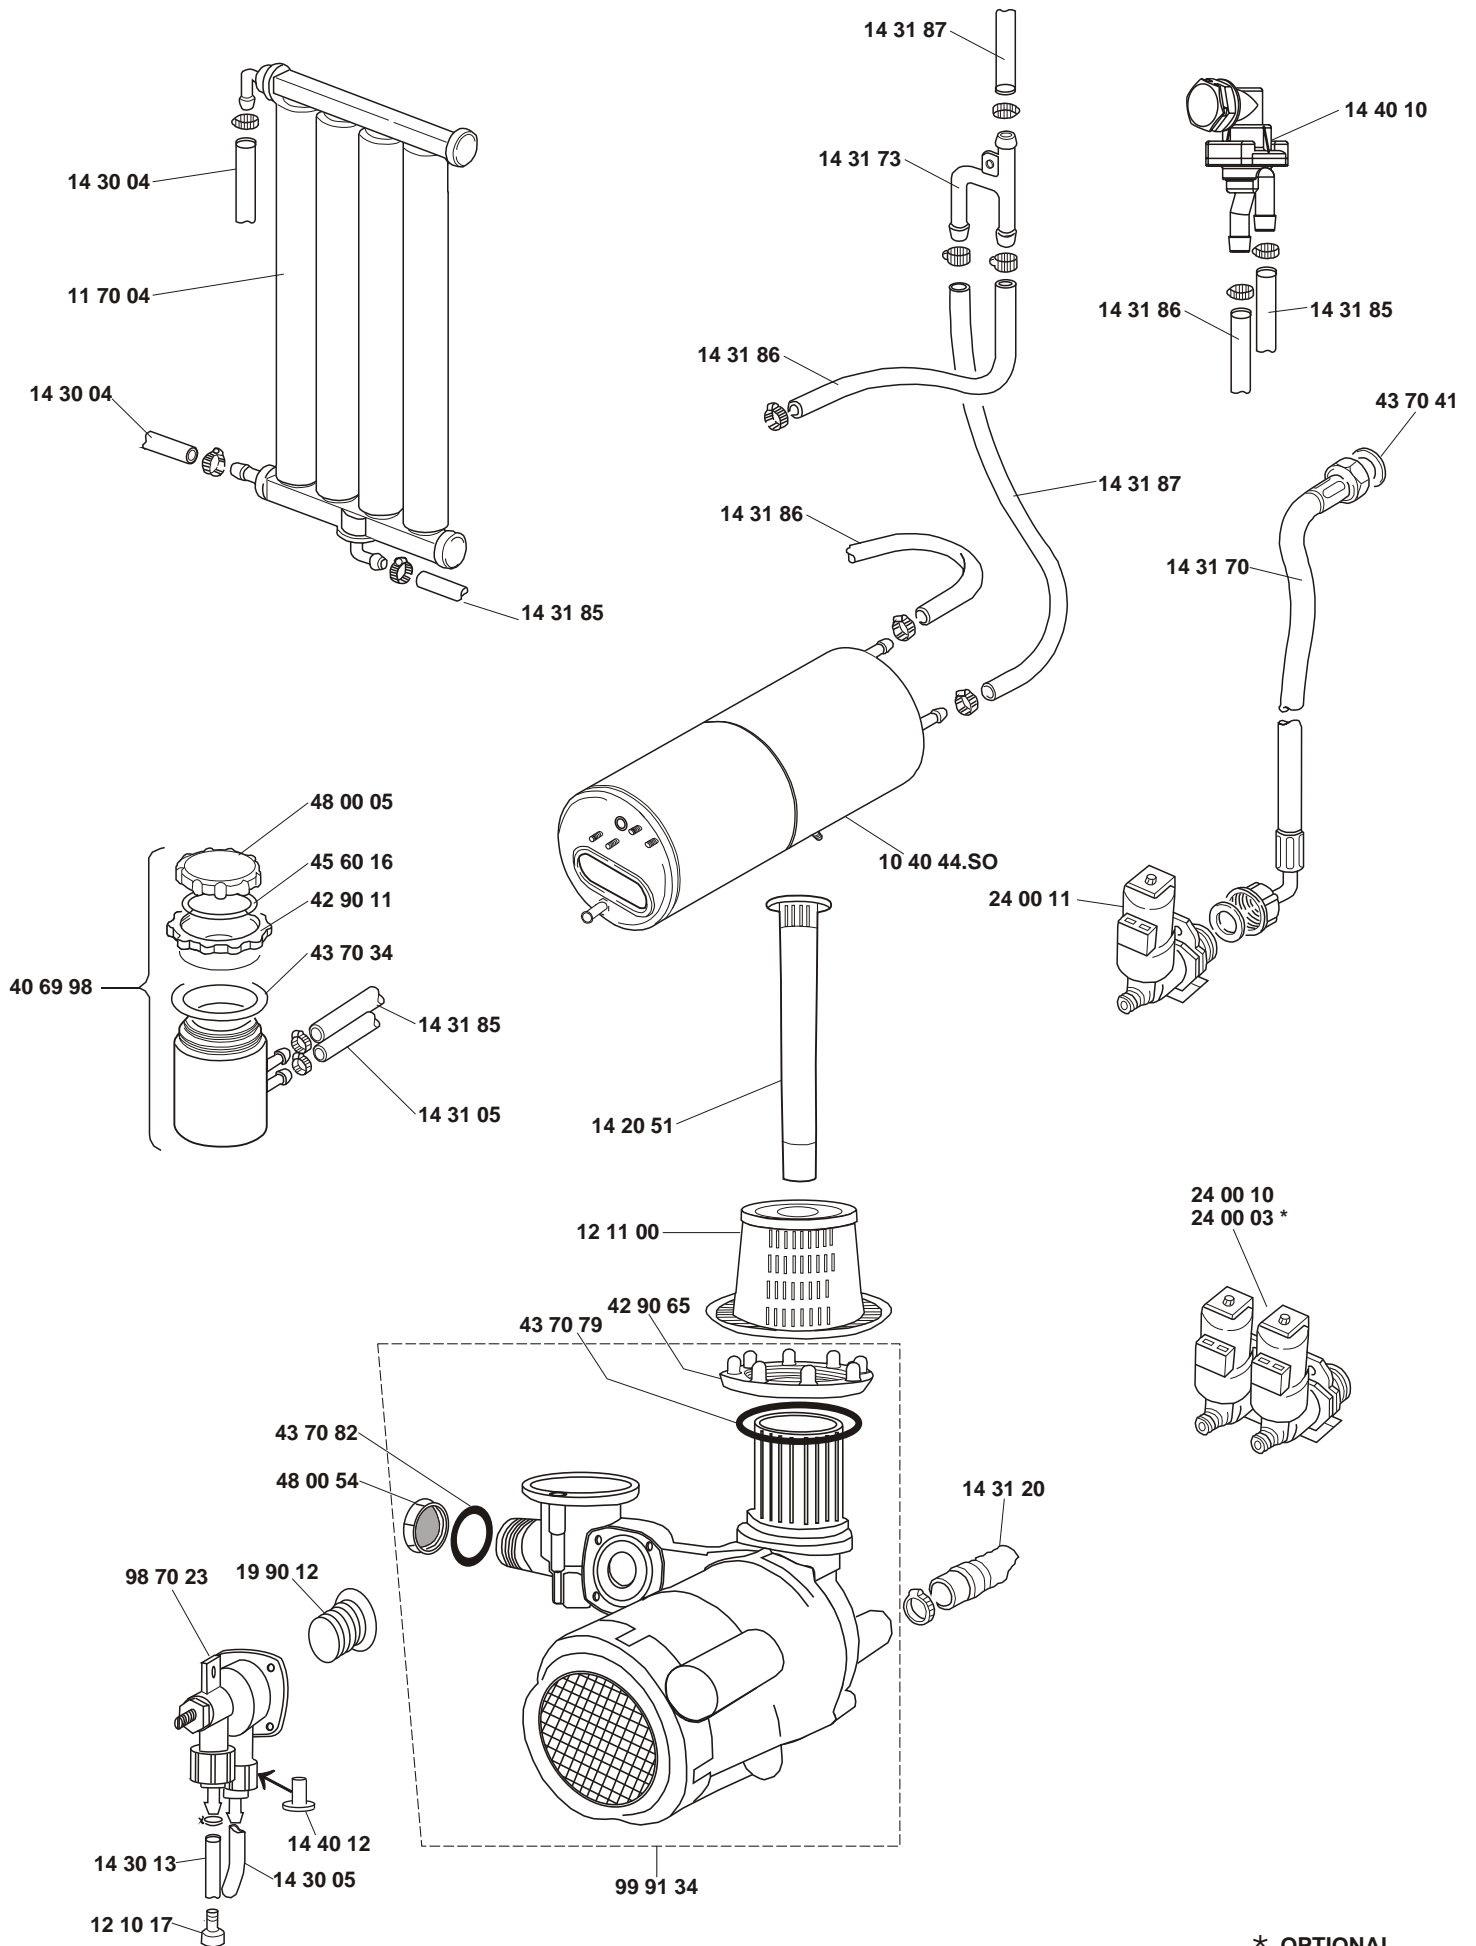

KRONUS

**SPARE PARTS CATALOGUE
ERSATZTEILKATALOG
CATALOGUE PIECES DETACHEES
CATALOGO PARTI RICAMBIO
CATALOGO DE PIEZAS DE RECAMBIO
CATALOGO PEÇAS DE REPOSIÇÃO**

MC201CL

2001

* OPTIONAL

* OPTIONAL

4