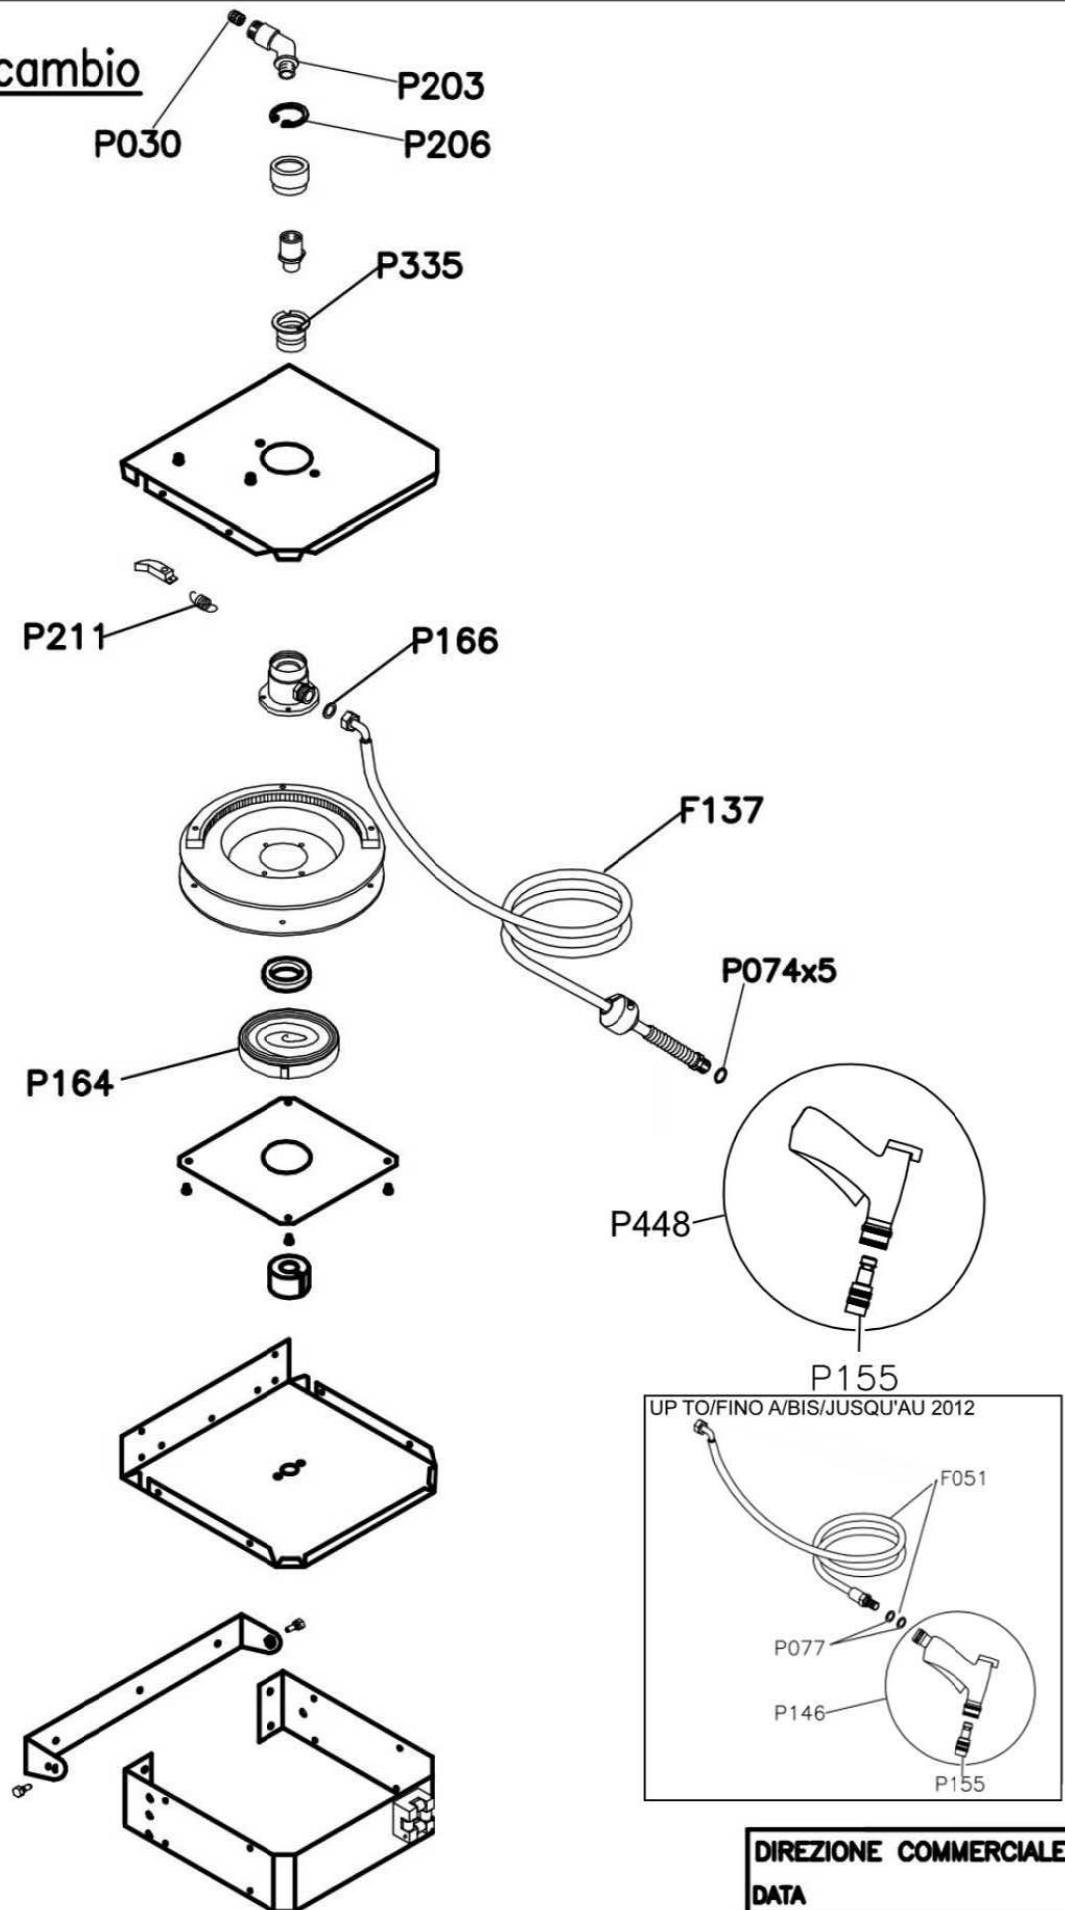

## Schlauchaufroller automatisch mit 6m Schlauch

Artikel-Nr.  
825006 (5R.M6Q.T448)

---

### Explosionszeichnung / Ersatzteilliste

---

Bitte bei Ersatzteilbestellung immer Artikelnummer und  
Seriennummer mit angeben!

# MIDIREEL 6M

## Componenti di Ricambio

RIF.	DESCRIZIONE VARIANTE	DATA	APP. DA	<b>DIREZIONE COMMERCIALE</b>
				<b>DATA</b>
				<b>UFFICIO TECNICO</b>
				<b>DATA 14/02/08</b>
				<b>SCALA 1:10</b>
<b>KLARCO s.r.l.</b> Via Masieres 7 z.i. 33080 San Quirino PN Italia		<b>DENOMINAZIONE</b> <h3>MIDIREEL 6M</h3>	<b>CODICE CATALOGO</b> <b>5R.M6Q.146 / 448</b>	<b>CODICE INTERNO</b> <b>K20.1189/3R</b>
<b>MOD.</b> -		<b>SOST. IL COD.</b> -----	<b>SOST. IL COD.</b> -----	<b>SOST. IL COD.</b> -----
<small>IL PRESENTE DISEGNO A TERMINI DI LEGGE NON PUO' ESSERE RIPRODOTTO O RESO PUBBLICO SENZA L'AUTORIZZAZIONE SCRITTA DELLA KLARCO SRL</small>				