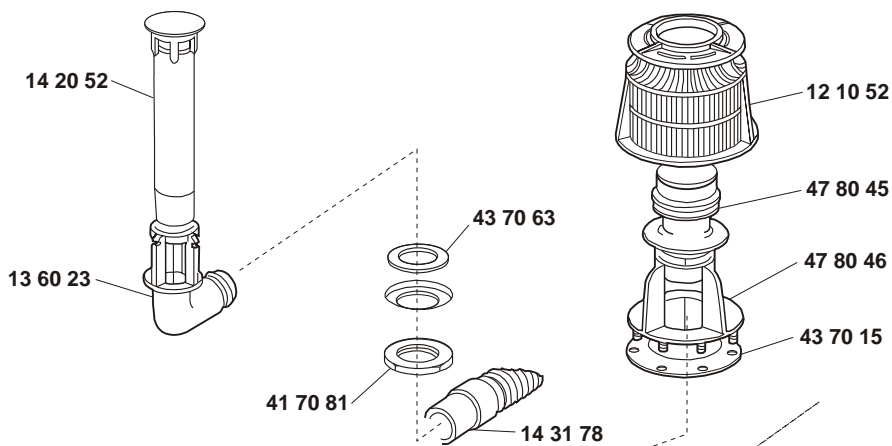

KRONUS

**SPARE PARTS CATALOGUE
ERSATZTEILKATALOG
CATALOGUE PIECES DETACHEES
CATALOGO PARTI RICAMBIO
CATALOGO DE PIEZAS DE RECAMBIO
CATALOGO PEÇAS DE REPOSIÇÃO**

**MC501S/SP
MC501E/EP**

2001

* OPTIONAL

2a

6

B. 237

13 01 09 (230V- 50Hz)

T. 173

13 01 26 (230V- 50Hz)

T. 175