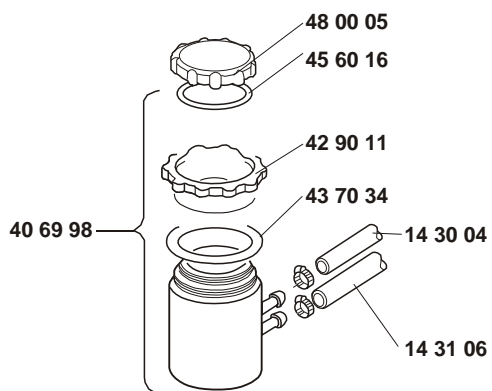

KRONUS

**SPARE PARTS CATALOGUE
ERSATZTEILKATALOG
CATALOGUE PIECES DETACHEES
CATALOGO PARTI RICAMBIO
CATALOGO DE PIEZAS DE RECAMBIO
CATALOGO PEÇAS DE REPOSIÇÃO**

**MC501S/SP
MC501E/EP**

2001

* OPTIONAL

2a

6

B. 237

13 01 09 (230V- 50Hz)

T. 173

13 01 26 (230V- 50Hz)

T. 175