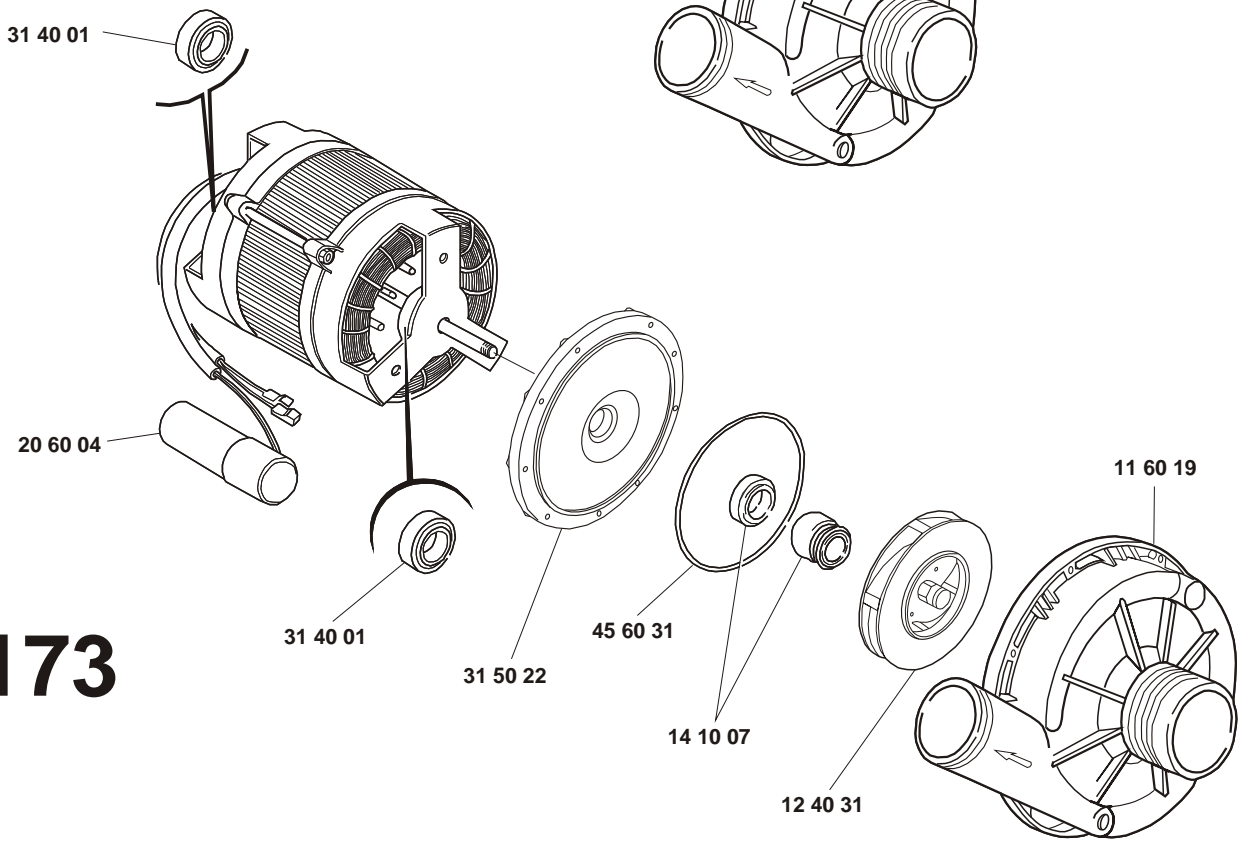

KRONUS

**SPARE PARTS CATALOGUE
ERSATZTEILKATALOG
CATALOGUE PIECES DETACHEES
CATALOGO PARTI RICAMBIO
CATALOGO DE PIEZAS DE RECAMBIO
CATALOGO PEÇAS DE REPOSIÇÃO**

**MC501S/SP
MC501E/EP**

2001

* OPTIONAL

2a

6

B. 237

13 01 09 (230V- 50Hz)

T. 173

13 01 26 (230V- 50Hz)

T. 175