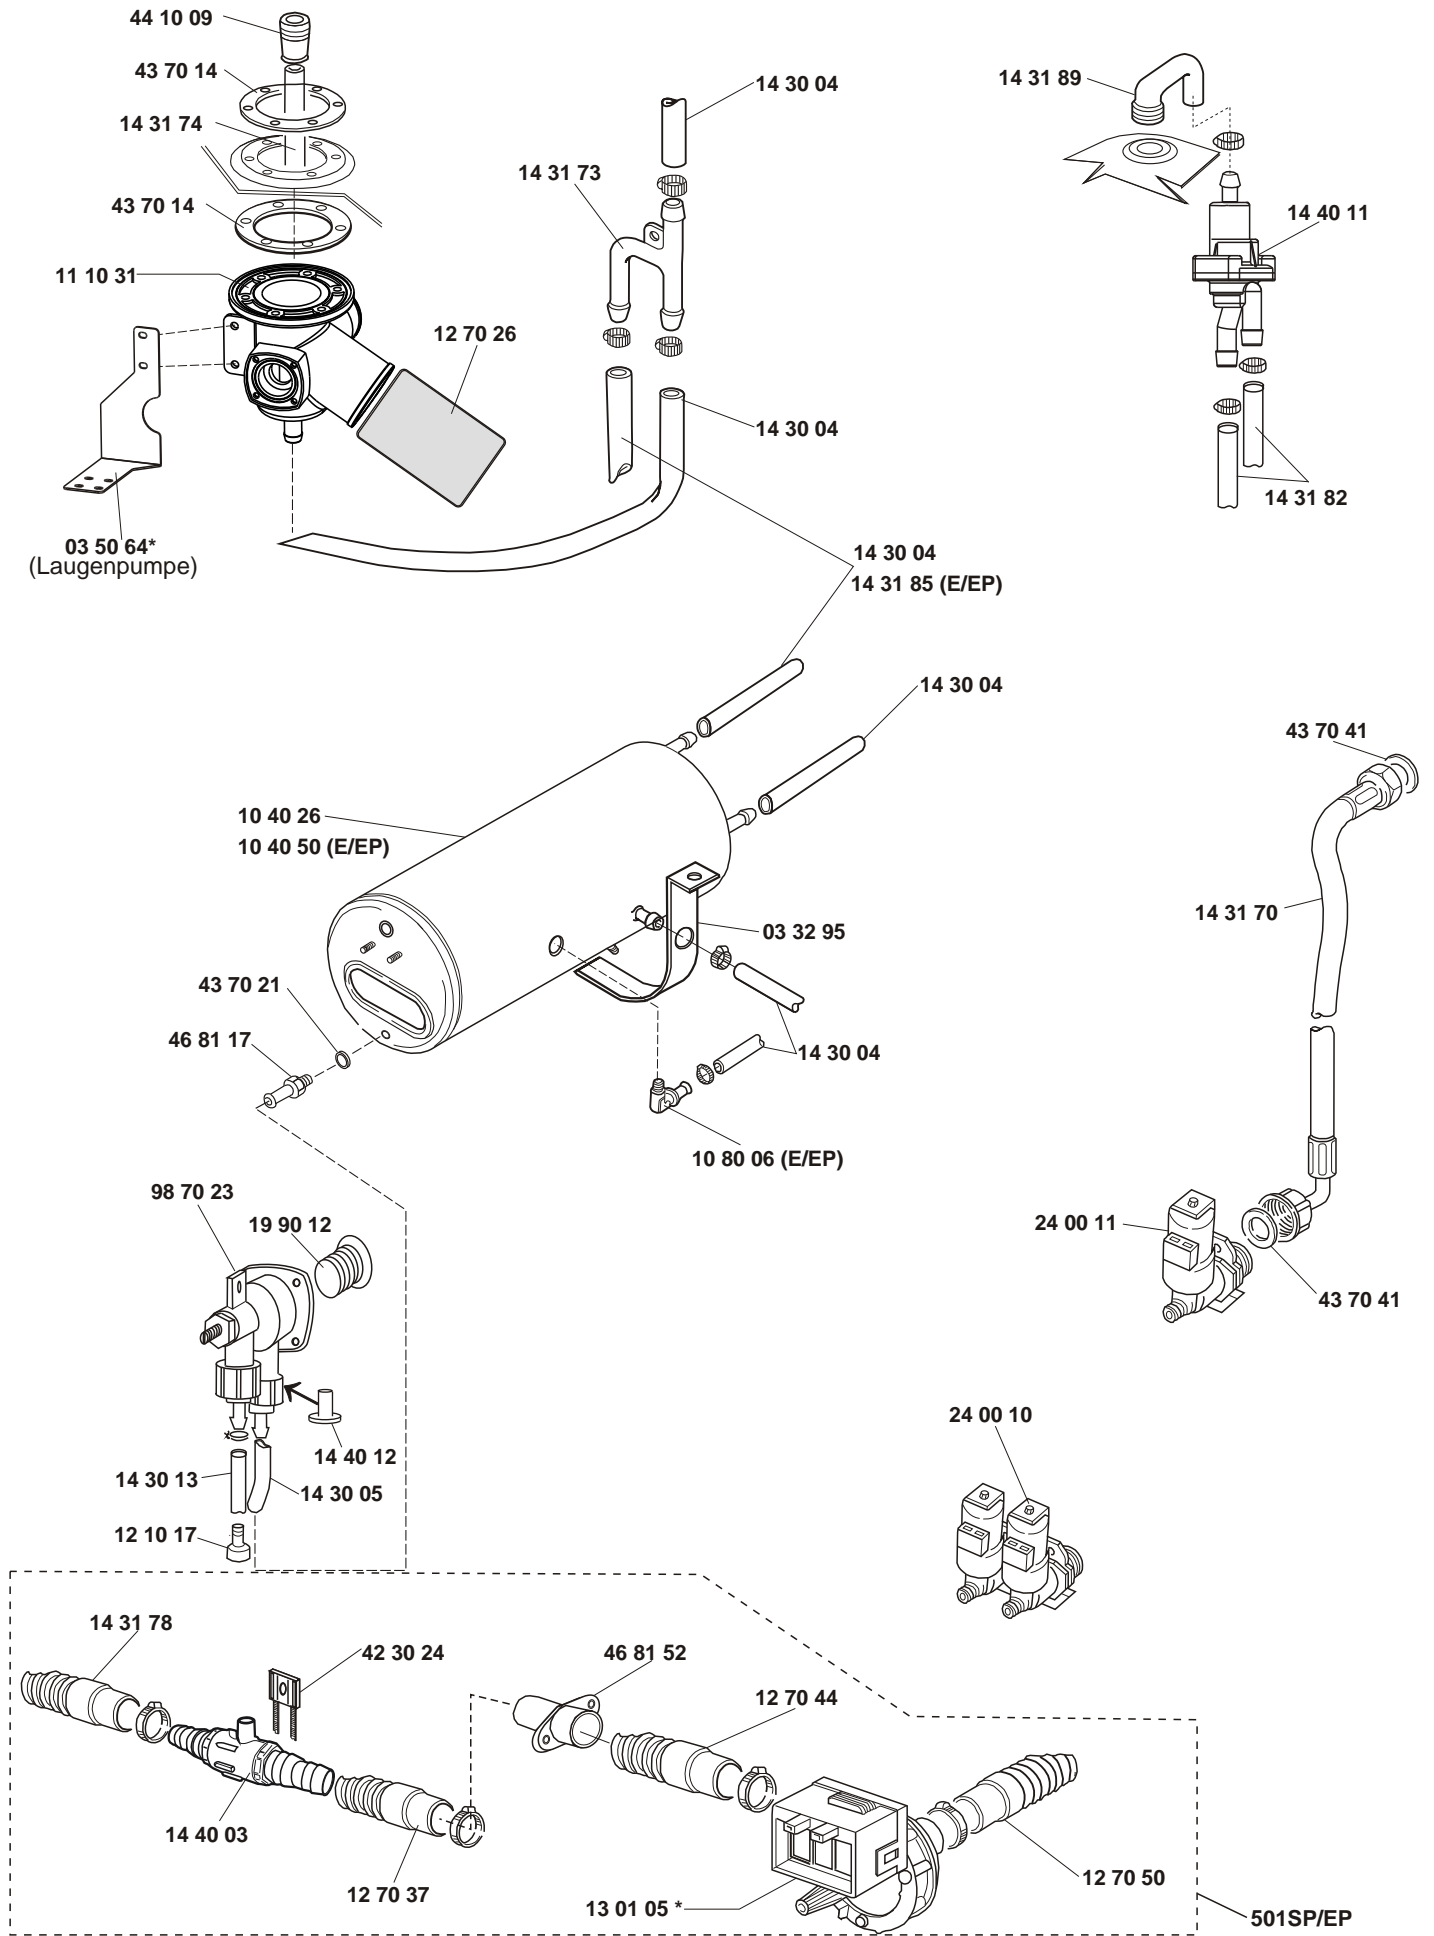

KRONUS

**SPARE PARTS CATALOGUE
ERSATZTEILKATALOG
CATALOGUE PIECES DETACHEES
CATALOGO PARTI RICAMBIO
CATALOGO DE PIEZAS DE RECAMBIO
CATALOGO PEÇAS DE REPOSIÇÃO**

**MC501S/SP
MC501E/EP**

2001

* OPTIONAL

2a

6

B. 237

13 01 09 (230V- 50Hz)

T. 173

13 01 26 (230V- 50Hz)

T. 175