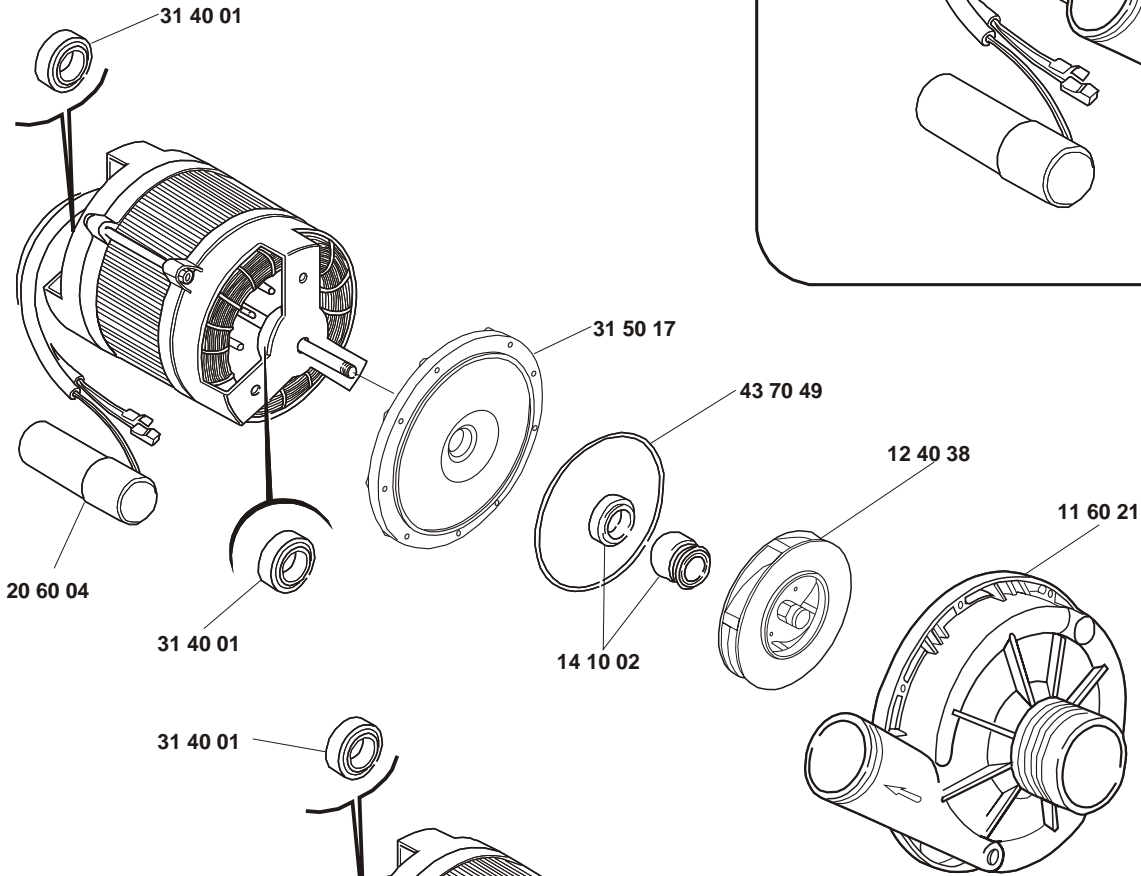

KRONUS

**SPARE PARTS CATALOGUE
ERSATZTEILKATALOG
CATALOGUE PIECES DETACHEES
CATALOGO PARTI RICAMBIO
CATALOGO DE PIEZAS DE RECAMBIO
CATALOGO PEÇAS DE REPOSIÇÃO**

**MC501S/SP
MC501E/EP**

2001

* OPTIONAL

2a

6

B. 237

13 01 09 (230V- 50Hz)

T. 173

13 01 26 (230V- 50Hz)

T. 175