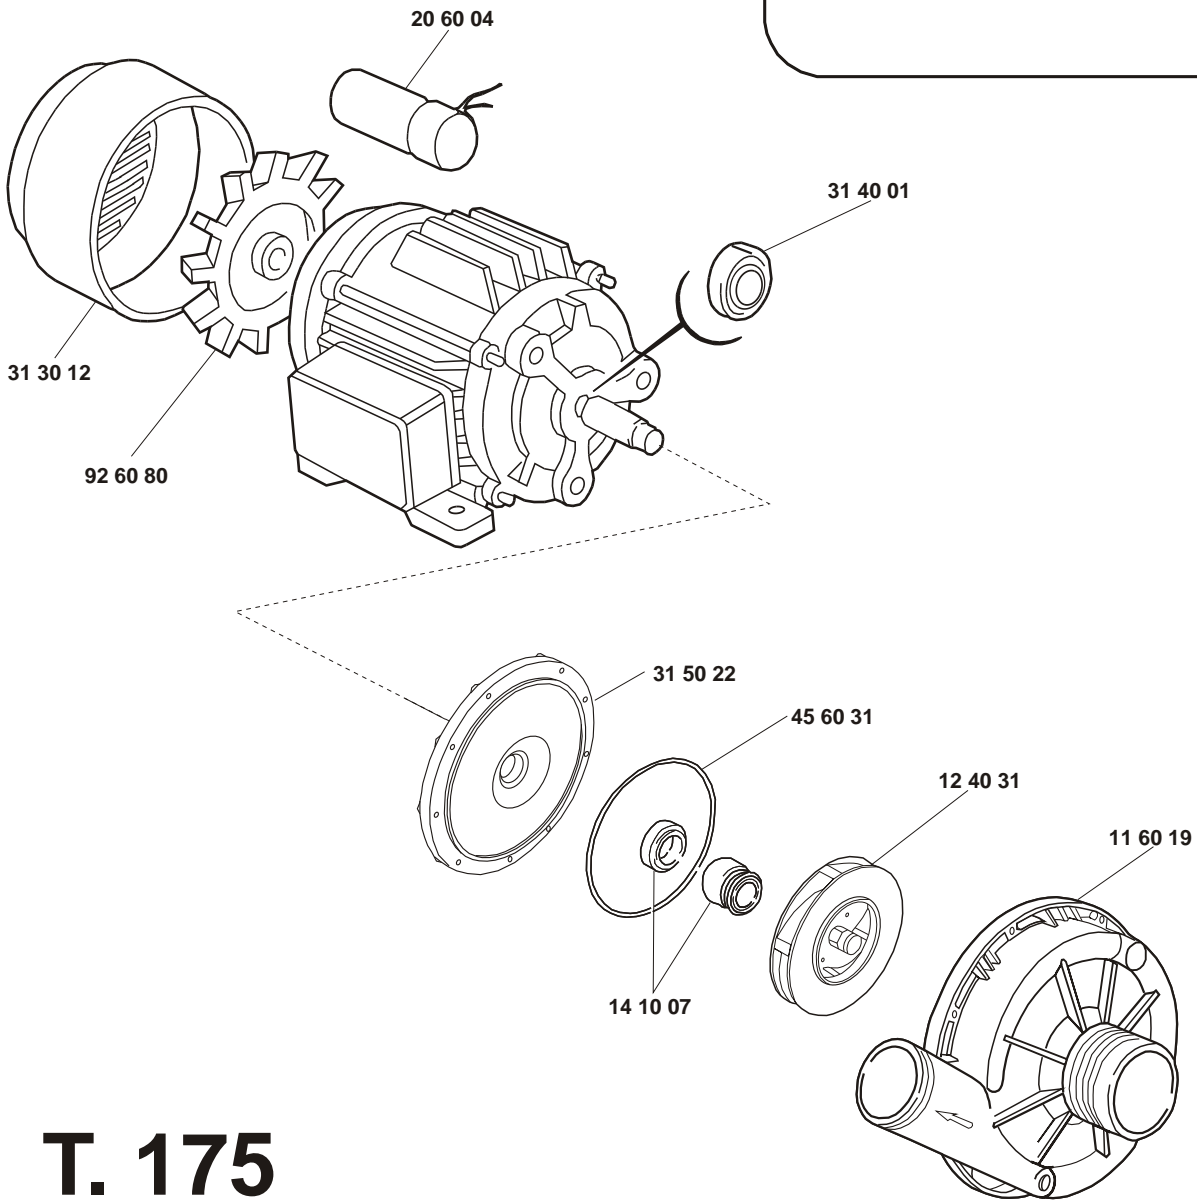

KRONUS

**SPARE PARTS CATALOGUE
ERSATZTEILKATALOG
CATALOGUE PIECES DETACHEES
CATALOGO PARTI RICAMBIO
CATALOGO DE PIEZAS DE RECAMBIO
CATALOGO PEÇAS DE REPOSIÇÃO**

**MC501S/SP
MC501E/EP**

2001

* OPTIONAL

2a

6

B. 237

13 01 09 (230V- 50Hz)

T. 173

13 01 26 (230V- 50Hz)

T. 175