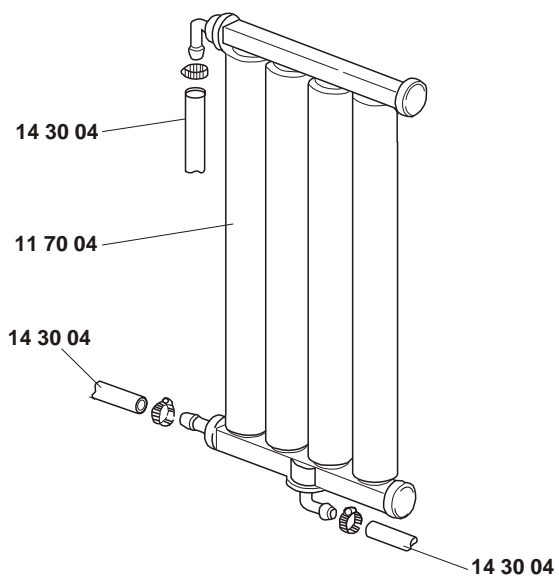

KRONUS

**SPARE PARTS CATALOGUE
ERSATZTEILKATALOG
CATALOGUE PIECES DETACHEES
CATALOGO PARTI RICAMBIO
CATALOGO DE PIEZAS DE RECAMBIO
CATALOGO PEÇAS DE REPOSIÇÃO**

**MC501S/SP
MC501E/EP**

2001

* OPTIONAL

2a

6

B. 237

13 01 09 (230V- 50Hz)

T. 173

13 01 26 (230V- 50Hz)

T. 175