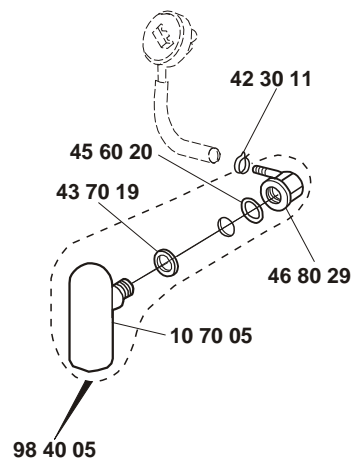

KRONUS

**SPARE PARTS CATALOGUE
ERSATZTEILKATALOG
CATALOGUE PIECES DETACHEES
CATALOGO PARTI RICAMBIO
CATALOGO DE PIEZAS DE RECAMBIO
CATALOGO PEÇAS DE REPOSIÇÃO**

**MC501S/SP
MC501E/EP**

2001

* OPTIONAL

2a

6

B. 237

13 01 09 (230V- 50Hz)

T. 173

13 01 26 (230V- 50Hz)

T. 175