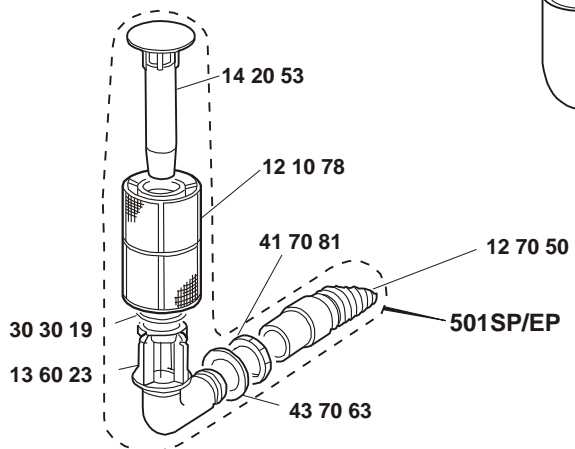

KRONUS

**SPARE PARTS CATALOGUE
ERSATZTEILKATALOG
CATALOGUE PIECES DETACHEES
CATALOGO PARTI RICAMBIO
CATALOGO DE PIEZAS DE RECAMBIO
CATALOGO PEÇAS DE REPOSIÇÃO**

**MC501S/SP
MC501E/EP**

2001

* OPTIONAL

2a

6

B. 237

13 01 09 (230V- 50Hz)

T. 173

13 01 26 (230V- 50Hz)

T. 175