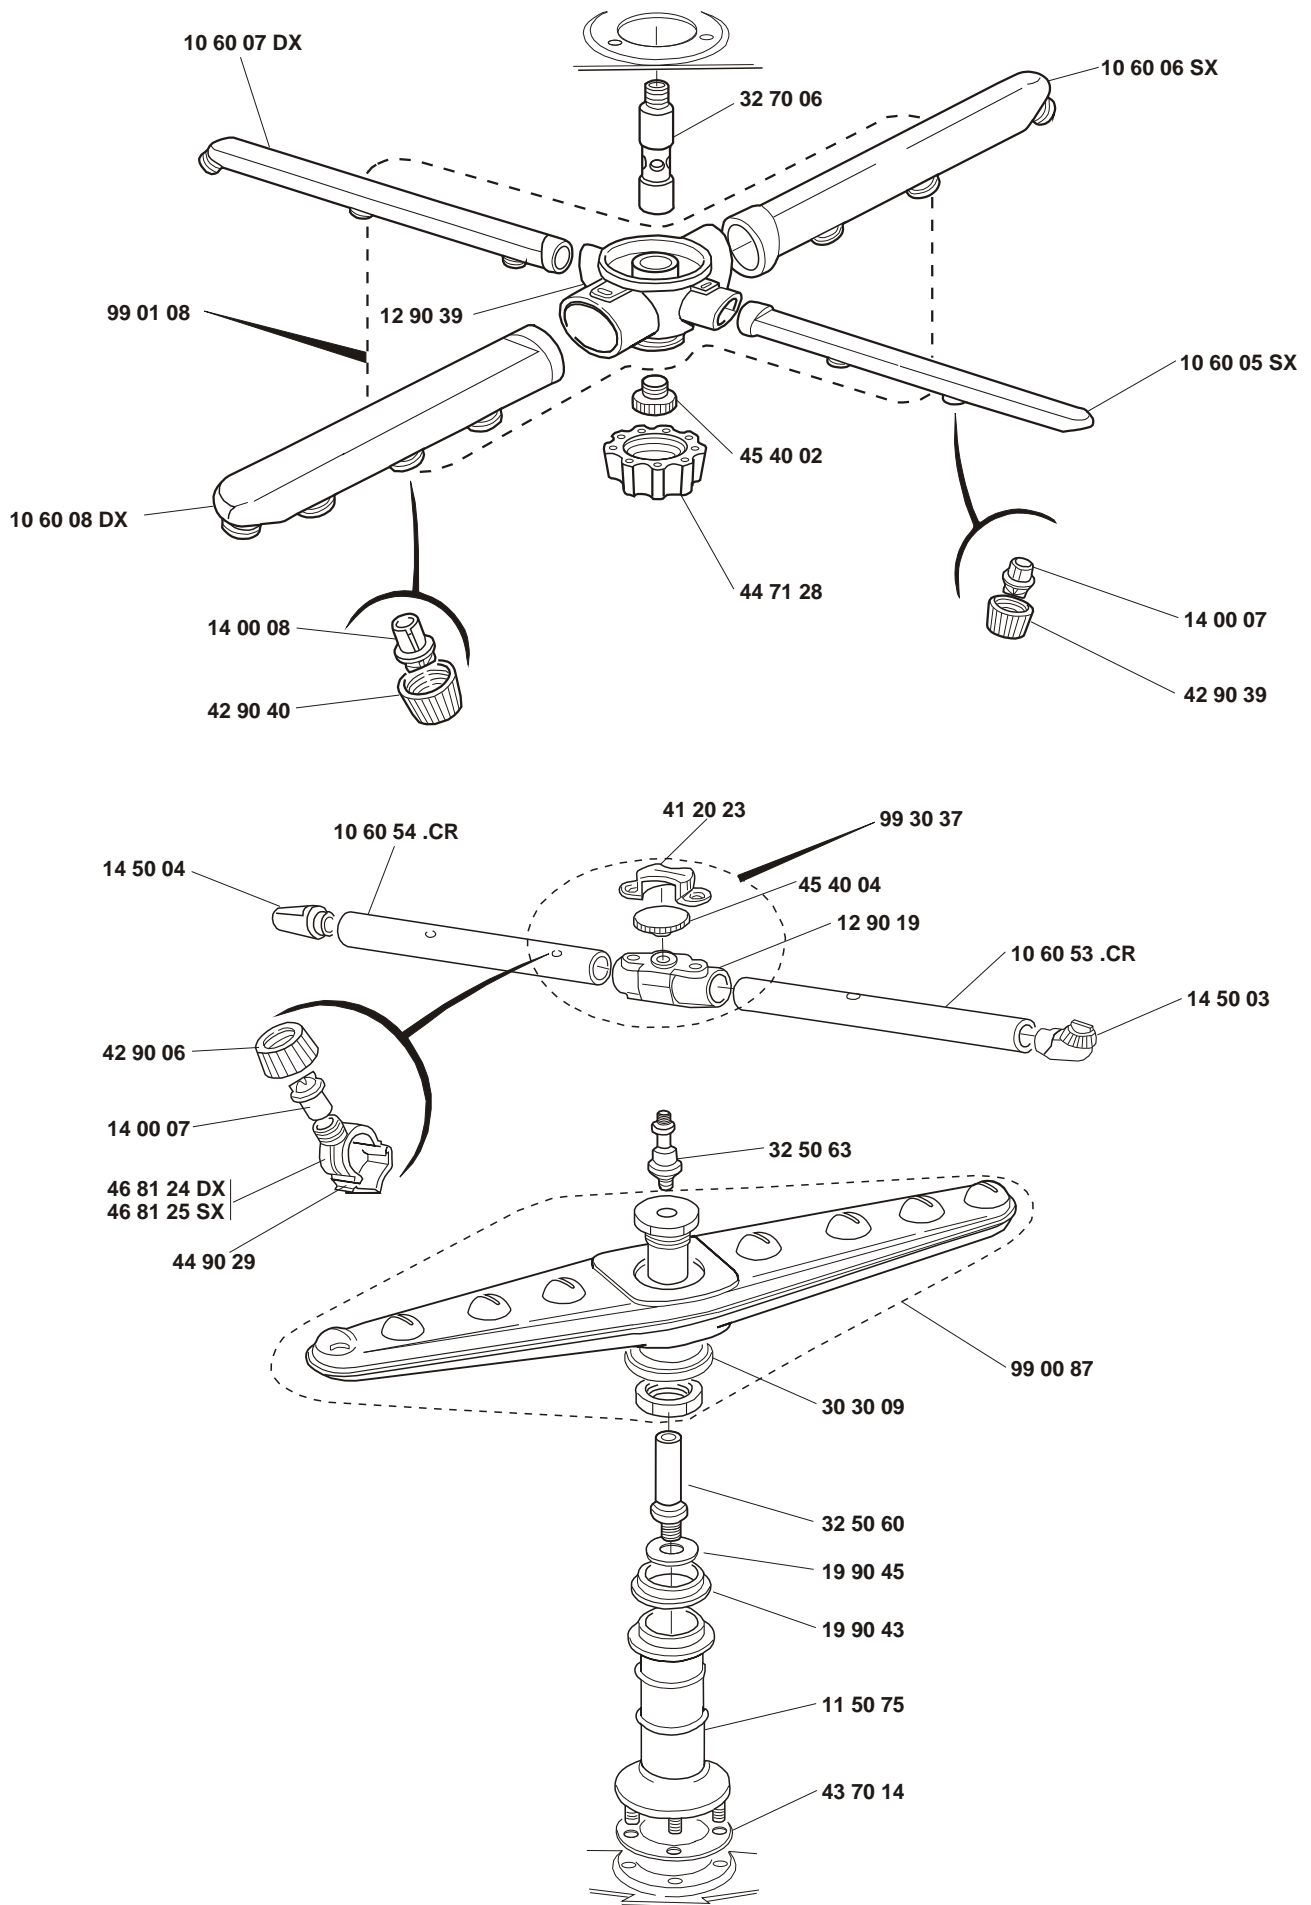

KRONUS

**SPARE PARTS CATALOGUE
ERSATZTEILKATALOG
CATALOGUE PIECES DETACHEES
CATALOGO PARTI RICAMBIO
CATALOGO DE PIEZAS DE RECAMBIO
CATALOGO PEÇAS DE REPOSIÇÃO**

**MC501S/SP
MC501E/EP**

2001

* OPTIONAL

2a

6

B. 237

13 01 09 (230V- 50Hz)

T. 173

13 01 26 (230V- 50Hz)

T. 175