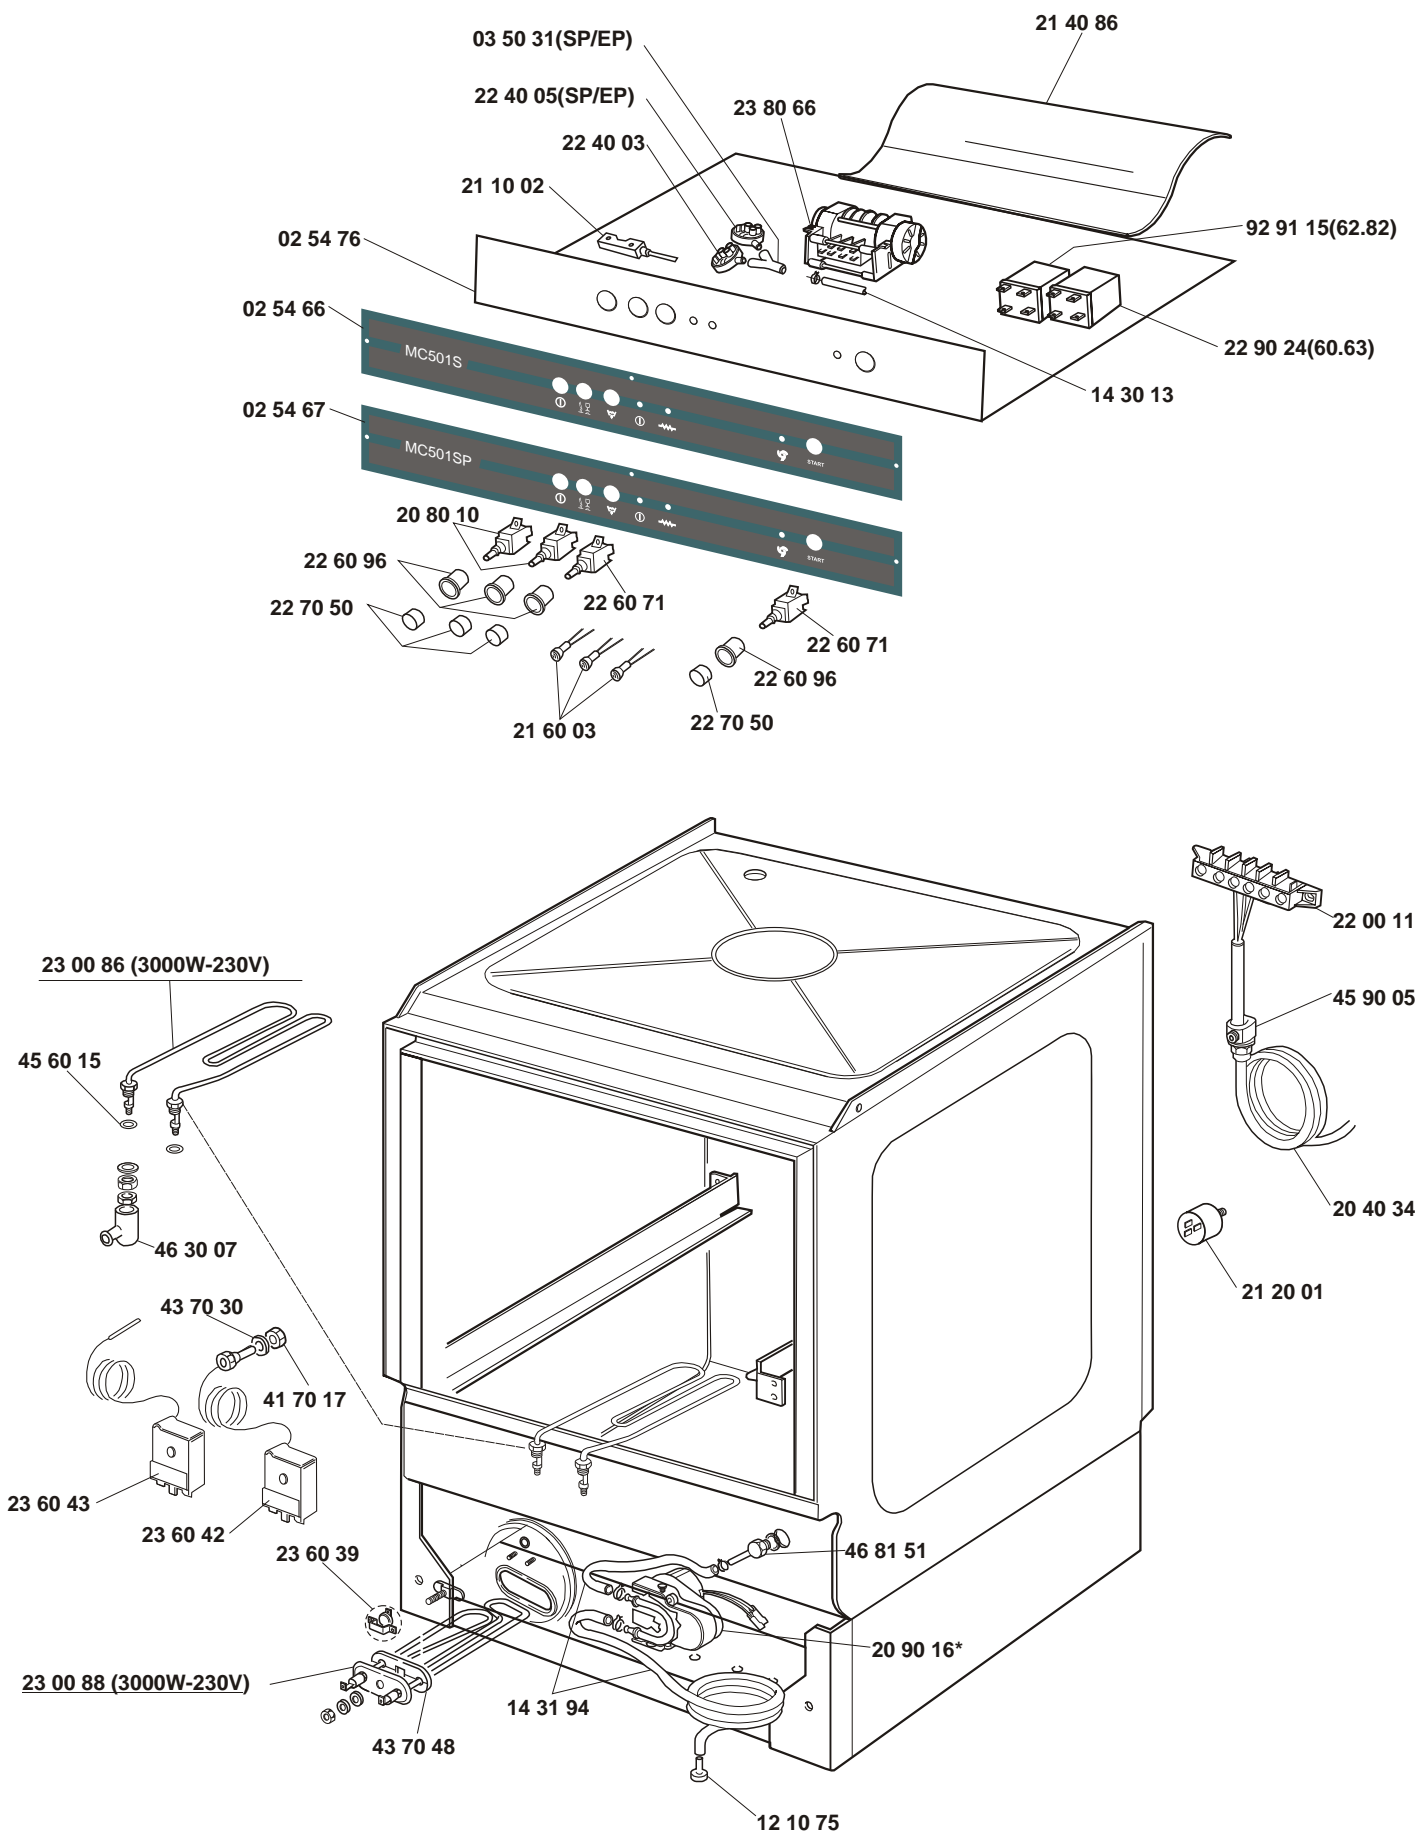

KRONUS

**SPARE PARTS CATALOGUE
ERSATZTEILKATALOG
CATALOGUE PIECES DETACHEES
CATALOGO PARTI RICAMBIO
CATALOGO DE PIEZAS DE RECAMBIO
CATALOGO PEÇAS DE REPOSIÇÃO**

**MC501S/SP
MC501E/EP**

2001

* OPTIONAL

2a

6

B. 237

13 01 09 (230V- 50Hz)

T. 173

13 01 26 (230V- 50Hz)

T. 175