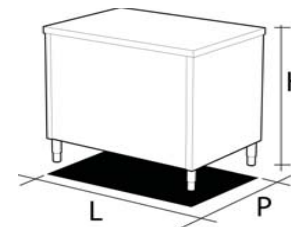

**Indice:
Index:**

Pag:	2	Disegni	Drawings
Pag:	3	Codici ricambio	Spare part list
Pag:	4	Codici di prodotto	Product number codes

1	
2	
3	
4	
8	

SPARE PART CODES LIST - LISTA RICAMBI PER CODICE

NUM.	1	2	3	4	5	6	7	8	9	10	11	12	13		
Descrizione	Rotellina porta sinistra senza freno	Rotellina porta destra senza freno	Rotellina porta destra con freno	Paracolpi a fungo nero	Porta scorrevole sinistra	Porta scorrevole destra	Porta battente destra o sinistra	Cerniera	Ripano	Ripano	Camera calda	Camera calda	Piedone	Ruota ø 125 mm	Ruota ø 125 mm con freno
Description	Wheel for left door without break	Wheel for right door without break	Wheel for right door with break	Black shock absorber	Left sliding door	Right sliding door	Left or right wing door	Door hinge	Shelf	Shelf	Hot chamber	Hot chamber	Foot	Wheel ø 125 mm	Wheel ø 125 mm with break
P (mm)	-	-	-	-	-	-	-	-	600	700	600	700	-	-	-
L (mm)	H (mm)	850	850	850	850	850	850	850	850	850	850	850	850	850	850
800							0830355400		0855366800	0855355800					
1000					0855360500	0855359400	0830355600		0855357000	0855355900					
1100					0855360600	0855359500	-		0855357100	0855356000					
1200					0855360700	0855359600	0830355800		0855357200	0855356100					
1300					0855360800	0855359700	-		0855357300	0855356200					
1400					0855360900	0855359800	-		0855357400	0855356300					
1500	0855309701	0855309601	0855358100	0140403100	0855361000	0855359900	-	0511304900	0855357500	0855356400	0855366401	0830353401	0805318400	0961300001	0961300101
1600					0855361100	0855360000	-		0855357600	0855356500					
1700					0855361200	0855360100	-		0855357700	0855356600					
1800					0855361300	0855360200	-		0855357800	0855356700					
1900					0855361400	0855360300	-		0855357900	0855356800					
2000					0855361500	0855360400	-		0855358000	0855356900					