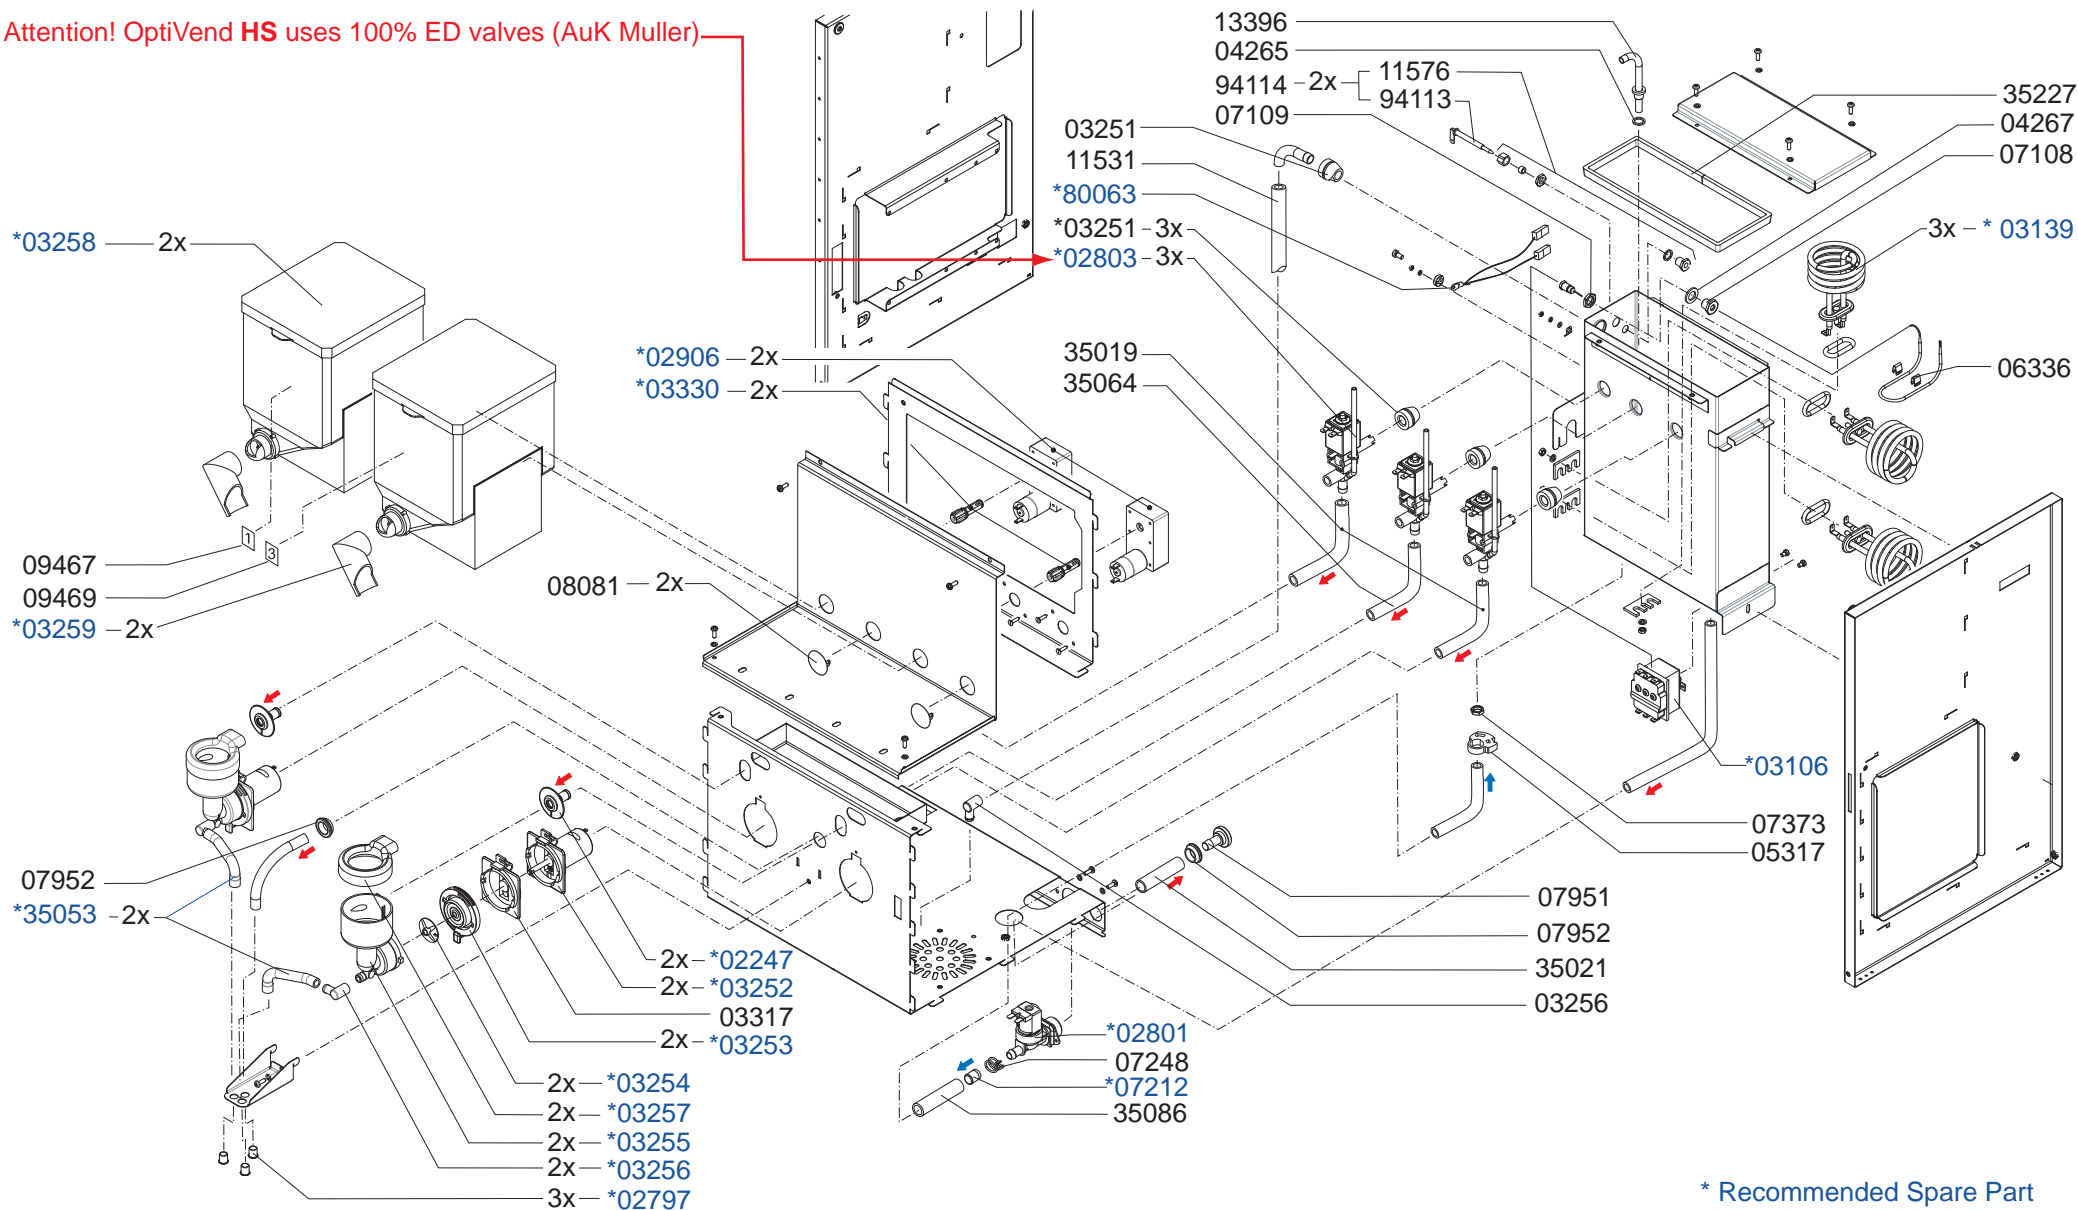

Type : OptiVend HS	From mach. nr. : 1P 05555	Page : 1-3	Drawer : MT
Artikel : 10482	Date : 03-2006	Rev. : 0.3	Date : 17-06-2008
Rated voltage : 3N~380-415V 50-60Hz 9675W	Spare Parts Info	***** Animo ® ***** Assen - Holland	www.animo.eu

* Recommended Spare Part

Type : OptiVend HS	From mach. nr. : 1P 05555	Page : 2-3	Drawer : MT
Artikel : 10482	Date : 03-2006	Rev. : 0.3	Date : 17-06-2008
Rated voltage : 3N~380-415V 50-60Hz 9675W	Spare Parts Info	***** Animo ***** Assen - Holland	www.animo.eu

Attention! OptiVend HS uses 100% ED valves (AuK Muller)

* Recommended Spare Part

Type : OptiVend HS
 Artikel : 10482

From mach. nr. : 1P 05555
 Date : 03-2006

Page : 3-3
 Rev. : 0.3

Drawer : MT
 Date : 17-06-2008