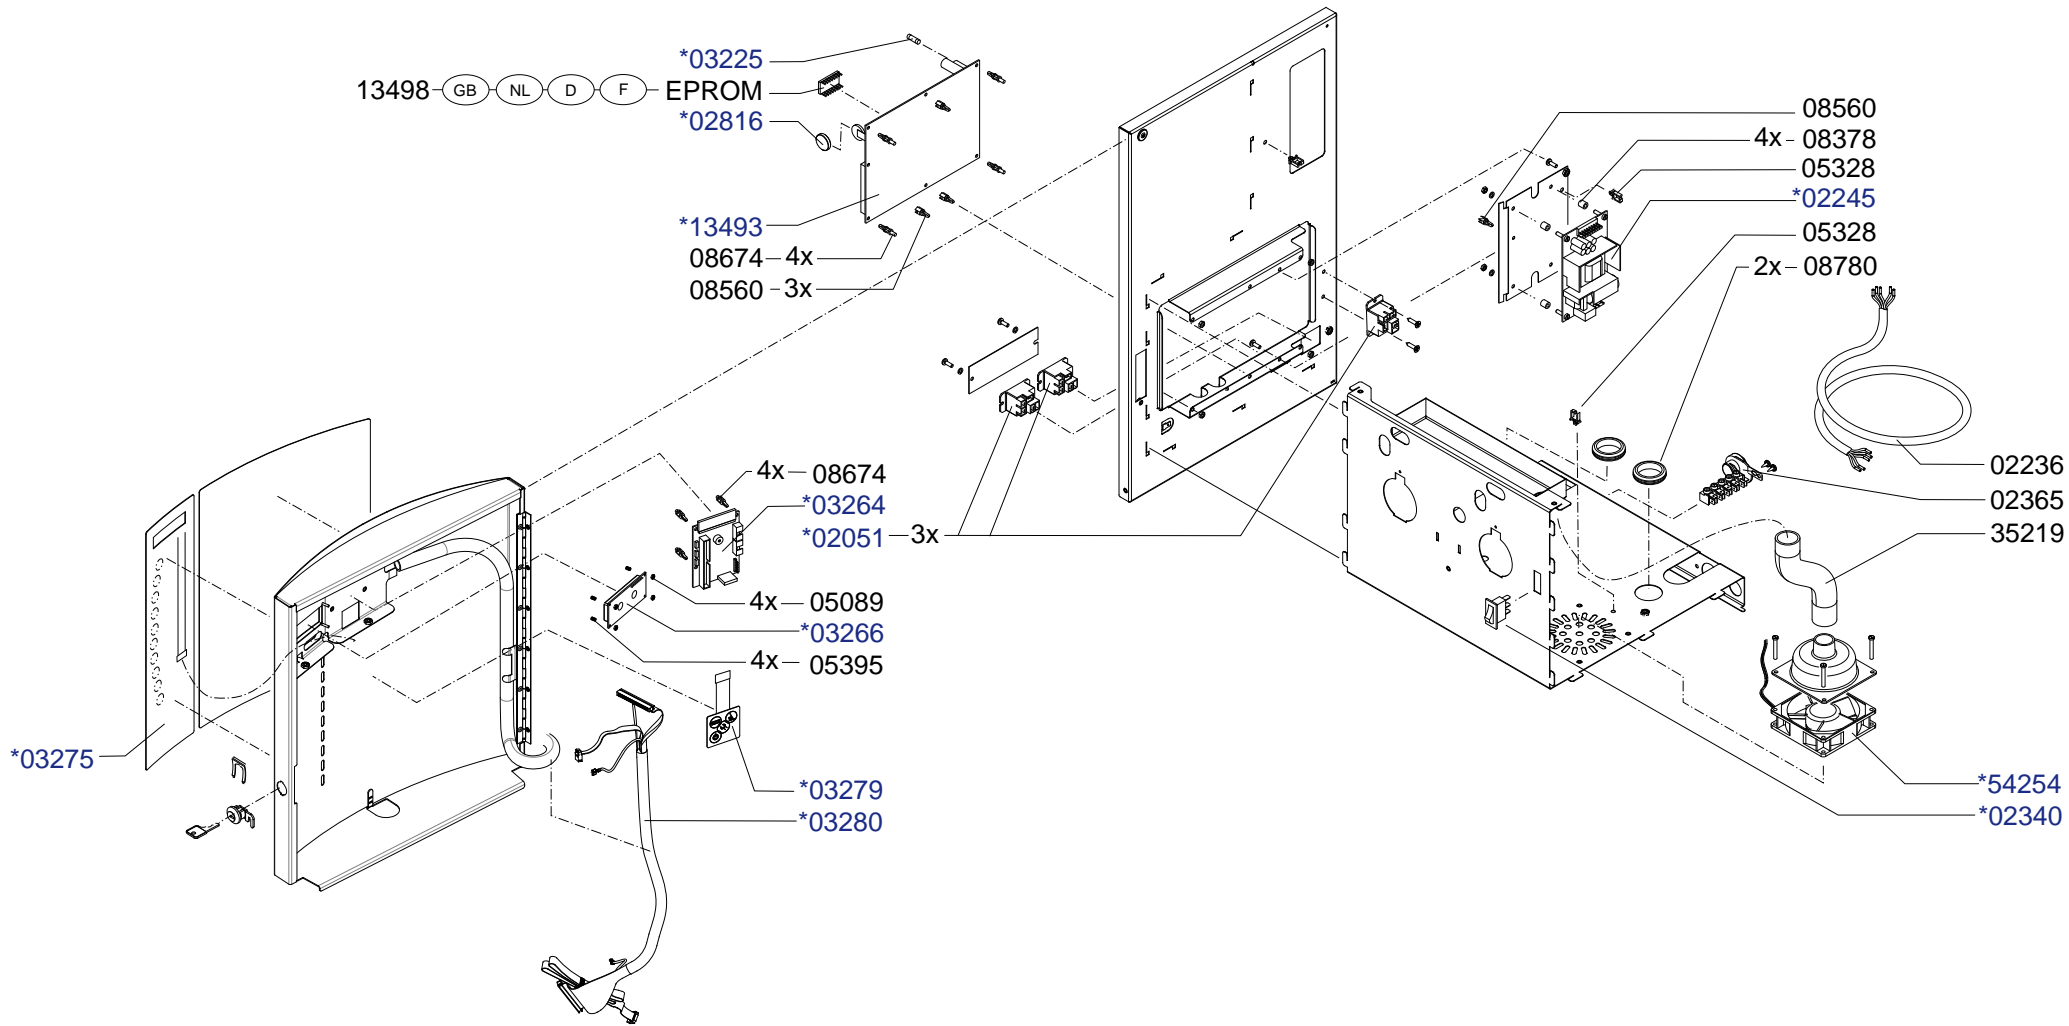

Type : OptiVend HS	From mach. nr. : 1P 05555	Page : 1-3	Drawer : MT
Artikel : 10482	Date : 03-2006	Rev. : 0.3	Date : 17-06-2008
Rated voltage : 3N~380-415V 50-60Hz 9675W	Spare Parts Info	***** Animo ® ***** Assen - Holland	www.animo.eu

* Recommended Spare Part

Type : OptiVend HS	From mach. nr. : 1P 05555	Page : 2-3	Drawer : MT
Artikel : 10482	Date : 03-2006	Rev. : 0.3	Date : 17-06-2008
Rated voltage : 3N~380-415V 50-60Hz 9675W	Spare Parts Info	***** Animo ***** Assen - Holland	www.animo.eu

Attention! OptiVend HS uses 100% ED valves (AuK Muller)

* Recommended Spare Part

Type : OptiVend HS
 Artikel : 10482

From mach. nr. : 1P 05555
 Date : 03-2006

Page : 3-3
 Rev. : 0.3

Drawer : MT
 Date : 17-06-2008