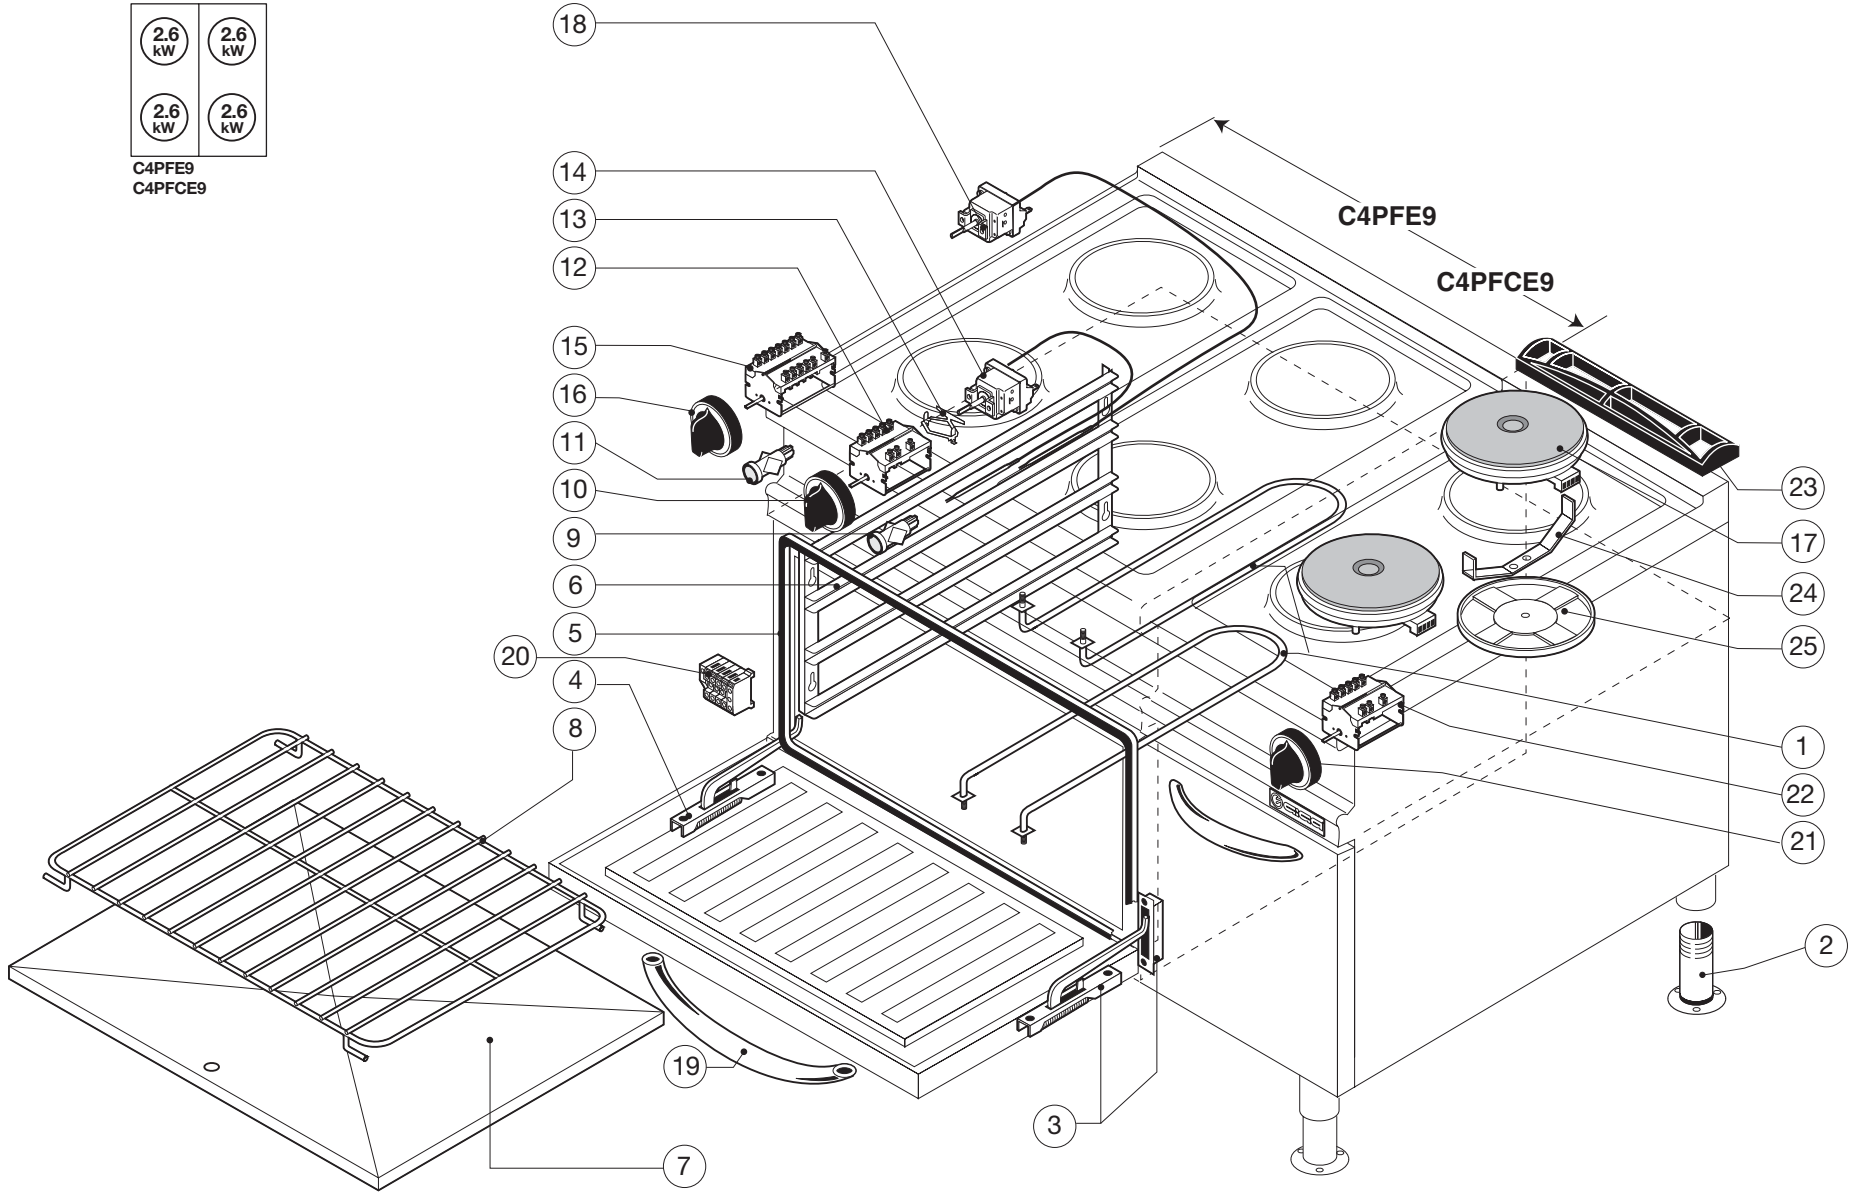

2.6 kW	2.6 kW
2.6 kW	2.6 kW

C4PFE9
C4PFCE9

N.B.: La tavola si completa con la successiva n° - See table No. - Voir tableau n° - Wichtig: S. folgender Plan Nr.

• 3E76-007
C4PFCE9

3E76-014

C4PFE9 - C4PFCE9

Pezzi/Pieces Pieces/Anzahl	Pos.	Validità dalla matricola Validity from serial number Validité du numéro matricule Gültigkeit ab der (Seriennummer)	Validità alla matricola Validity up to serial number Validité au numéro matricule Gültigkeit bis zur (Seriennummer)	Codice Code Artikel Nummer	Descrizione	Description	Description	Beschreibung
C4PFE9 C4PFCE9*								
6/0*	1			Y14500	Resistenza	Resistance	Résistance	Resistenz
2	2			DVA026ZR10	Traversa portapiedini	Feet holder bar	Traverse fixation de pieds	Gerätefüßenquerträger
1/0*	3			X66000	Cerniera dx	R.H. Hinge	Charniere droite	Scharnier rechts
1/0*	4			X66100	Cerniera sx	L.H. Hinge	Charniere gauche	Scharnier links
1/0*	5			0000X05600	Guarnizione porta	Door seal	Joint porte	Türdichtung
2/0*	6			Y47400	Reggigriglia dx-sx	L.H.-R.H. Grid support	Appui grille droite/gauche	Rostauflegeschiene R.-L.
1/0*	7			B88700	Suola forno elettrico	Electric oven floor	Sole four électrique	Boden Elektroofen
1/0*	8			G21P	Griglia	Grid	Grille	Rost
5/4*	9		10700483	X50900	Lampada verde	Green light	Lampe vert	Grüne Kontrollampe
1/0*	10			0000Y65004	Manopola temperatura	Temperature knob	Cle de commande temper	Drehknopf temp.
1/0*	11		10700483	X41200	Lampada gialla	Yellow light	Lampe jaune	Gelbe Kontrollampe
1/0*	12			X49700	Commutatore	Selector switch	Commutateur	Schalter
1/0*	13			X44600	Staffa per collegamento	Connecting bracket	Collier de raccordement	Anschlussbügel
1/0*	14			X43900	Termostato 50-300°C	Thermostat 50-300°C	Thermostat 50-300°C	Thermostat 50-300°C
1/0*	15			X44100	Commutatore 4 posizioni	4-Pos. selector switch	Commutateur 4 positions	4 Positionenschalte
1/0*	16			0000Y65007	Manopola forno elettrico	Electric oven knob	Cle de commande pour electric four	Elektrischer Ofendrehknopf
4	17			Y14800	Piastra 2600 W	Plate 2600 W	Plaque 2600 W	Platte 2600 W
1/0*	18			X44800	Termostato di sicurezza	Safety thermostat	Thermostat de sécurité	Sicherheitsthermostat
1/0*	19			Y65700	Maniglia forno	Oven handle	Poignée four	Backofengriff
1/0*	20			0000X53900	Morsettiera arrivo linea	Line-in term. board	Plaque à bornes réseau	Stromanschl. Klemmen
4	21			0000Y65005	Manopola per piastre	Plate knob	Cle de commande plaques	Drehknopf für platten
4	22			X54100	Commutatore 7 posizioni	7-Pos. selector switch	Commutateur 7 positions	7 Positionenschalte
2	23			1550Y63500	Griglietta scarico fumi	Smoke discharge grid	Grille évacuation des fumées	Rauchblassgitter
4	24			X45600	Staffa fissaggio piastra	Stirrup steady plate	Étrier stable plaque	Steigbügel festigen Platte
4	25			X44900	Protezione piastra	Protection plate	Protection plaque	Schutz Platte
5/4*	9	10700484		776-001-00	Lampada verde	Green light	Lampe vert	Grüne Kontrollampe
1/0*	11	10700484		776-000-00	Lampada gialla	Yellow light	Lampe jaune	Gelbe Kontrollampe