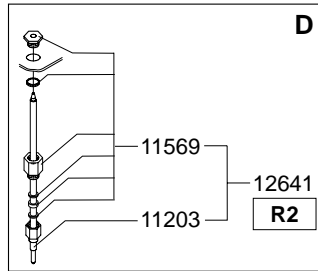

Type : FC GL 2x10 - 3N~400V  
 Artikel : 10012

From mach.nr. : 1H07909  
 Date : 11/98

Page : 2-5  
 Rev. :

Drawer : A.V.  
 Date : 22-05-01

Rated voltage : 3N~ 400V 50Hz 6800W

**Spare Parts Info**

\*\*\*\*\* Animo \*\*\*\*\*  
**Assen - Holland**

Type : FC GL 2x10 - 3N~400V  
 Artikel : 10012

From mach.nr. : 1H07909  
 Date : 11/98

Page : 3-5  
 Rev. :

Drawer : A.V.  
 Date : 22-05-01

Rated voltage : 3N~ 400V 50Hz 6800W

**Spare Parts Info**

\*\*\*\*\* Animo \*\*\*\*\*  
**Assen - Holland**

Type : FC GL 2x10 - 3N~400V  
 Artikel : 10012

From mach.nr. : 1H07909  
 Date : 11/98

Page : 4-5  
 Rev. :

Drawer : A.V.  
 Date : 22-05-01

Rated voltage : 3N~ 400V 50Hz 6800W

**Spare Parts Info**

\*\*\*\*\* Animo \*\*\*\*\*  
**Assen - Holland**

Type : FC GL 2x10 - 3N~400V  
 Artikel : 10012

From mach.nr. : 1H07909  
 Date : 11/98

Page : 5-5  
 Rev. :

Drawer : A.V.  
 Date : 22-05-01

Rated voltage : 3N~ 400V 50Hz 6800W