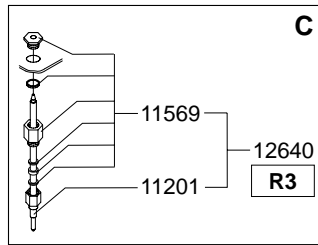

Type : FC GL 2x10 - 3N~400V  
 Artikel : 10012

From mach.nr. : 1H07909  
 Date : 11/98

Page : 1-5  
 Rev. :

Drawer : A.V.  
 Date : 22-05-01

Rated voltage : 3N~ 400V 50Hz 6800W

**Spare Parts Info**

\*\*\*\*\* Animo \*\*\*\*\*  
**Assen - Holland**

Type : FC GL 2x10 - 3N~400V  
 Artikel : 10012

From mach.nr. : 1H07909  
 Date : 11/98

Page : 3-5  
 Rev. :

Drawer : A.V.  
 Date : 22-05-01

Rated voltage : 3N~ 400V 50Hz 6800W

**Spare Parts Info**

\*\*\*\*\* Animo \*\*\*\*\*  
**Assen - Holland**

Type : FC GL 2x10 - 3N~400V  
 Artikel : 10012

From mach.nr. : 1H07909  
 Date : 11/98

Page : 4-5  
 Rev. :

Drawer : A.V.  
 Date : 22-05-01

Rated voltage : 3N~ 400V 50Hz 6800W

**Spare Parts Info**

\*\*\*\*\* Animo \*\*\*\*\*  
**Assen - Holland**

Type : FC GL 2x10 - 3N~400V  
 Artikel : 10012

From mach.nr. : 1H07909  
 Date : 11/98

Page : 5-5  
 Rev. :

Drawer : A.V.  
 Date : 22-05-01

Rated voltage : 3N~ 400V 50Hz 6800W