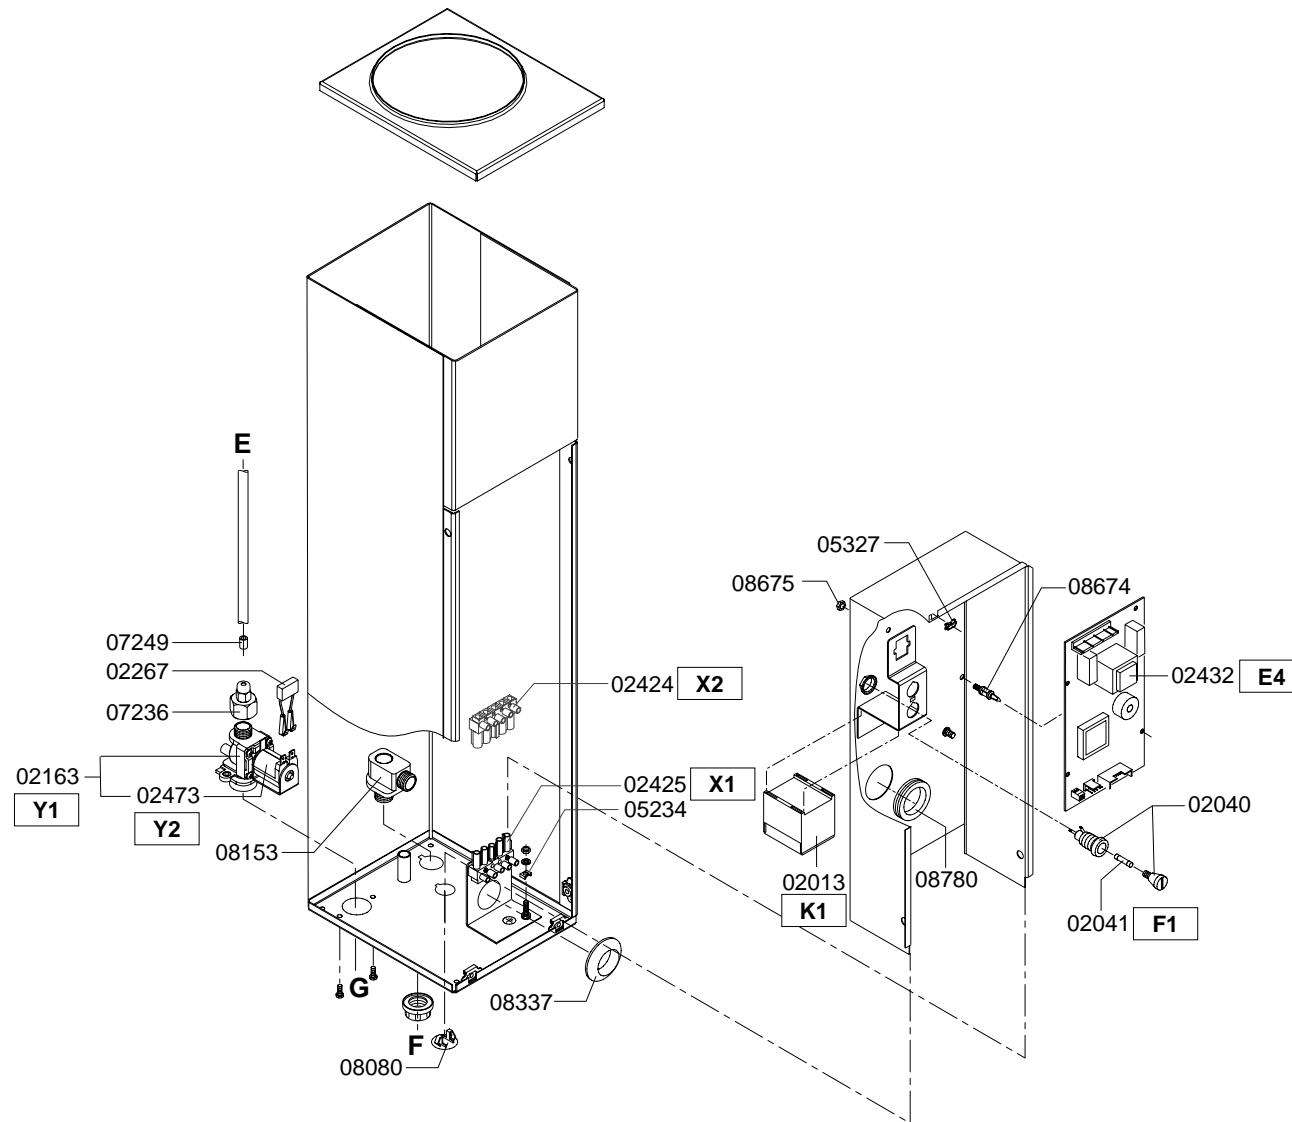

Type : FC GL 2x10 - 3N~400V  
 Artikel : 10012

From mach.nr. : 1H07909  
 Date : 11/98

Page : 2-5  
 Rev. :

Drawer : A.V.  
 Date : 22-05-01

Rated voltage : 3N~ 400V 50Hz 6800W

**Spare Parts Info**

\*\*\*\*\* Animo \*\*\*\*\*  
**Assen - Holland**

Type : FC GL 2x10 - 3N~400V  
 Artikel : 10012

From mach.nr. : 1H07909  
 Date : 11/98

Page : 3-5  
 Rev. :

Drawer : A.V.  
 Date : 22-05-01

Rated voltage : 3N~ 400V 50Hz 6800W

**Spare Parts Info**

\*\*\*\*\* Animo \*\*\*\*\*  
**Assen - Holland**