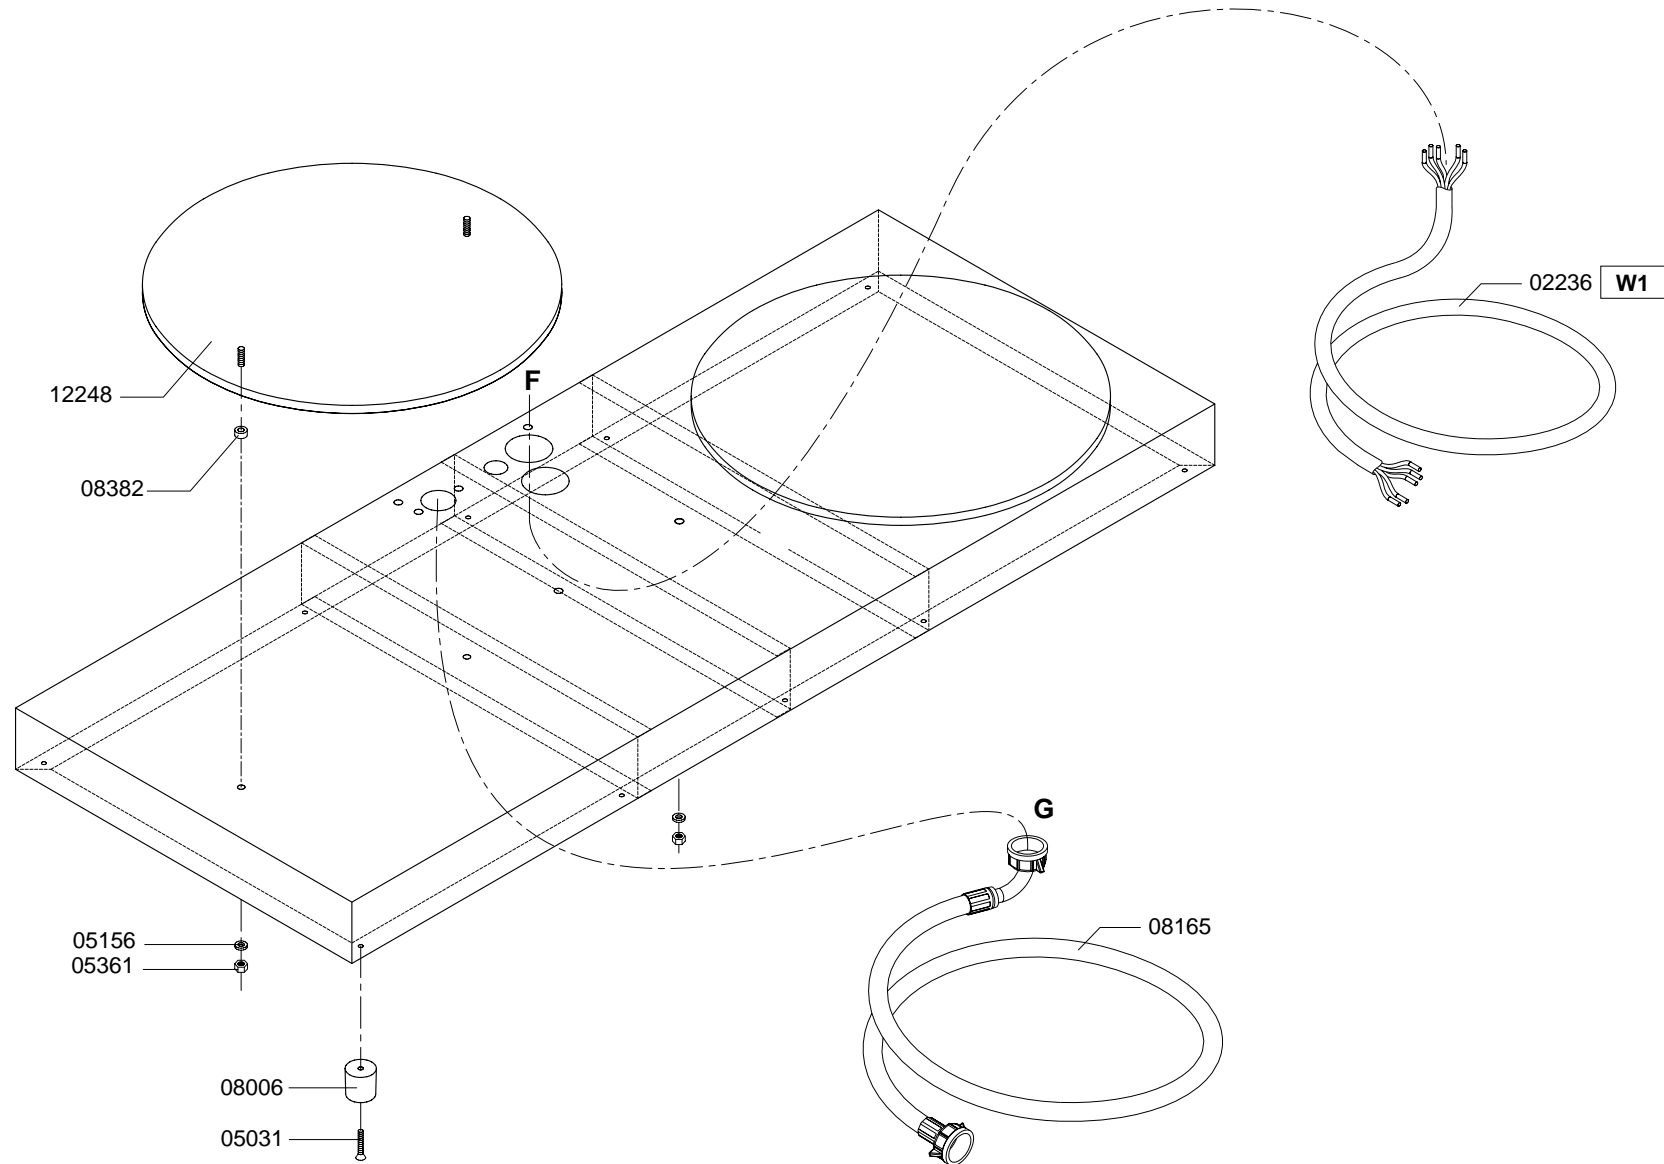

Type : FC GL 2x10 - 3N~400V  
 Artikel : 10012

From mach.nr. : 1H07909  
 Date : 11/98

Page : 1-5  
 Rev. :

Drawer : A.V.  
 Date : 22-05-01

Rated voltage : 3N~ 400V 50Hz 6800W

**Spare Parts Info**

\*\*\*\*\* Animo \*\*\*\*\*  
**Assen - Holland**

Type : FC GL 2x10 - 3N~400V  
 Artikel : 10012

From mach.nr. : 1H07909  
 Date : 11/98

Page : 2-5  
 Rev. :

Drawer : A.V.  
 Date : 22-05-01

Rated voltage : 3N~ 400V 50Hz 6800W

**Spare Parts Info**

\*\*\*\*\* Animo \*\*\*\*\*  
**Assen - Holland**

Type : FC GL 2x10 - 3N~400V  
 Artikel : 10012

From mach.nr. : 1H07909  
 Date : 11/98

Page : 3-5  
 Rev. :

Drawer : A.V.  
 Date : 22-05-01

Rated voltage : 3N~ 400V 50Hz 6800W

**Spare Parts Info**

\*\*\*\*\* Animo \*\*\*\*\*  
**Assen - Holland**