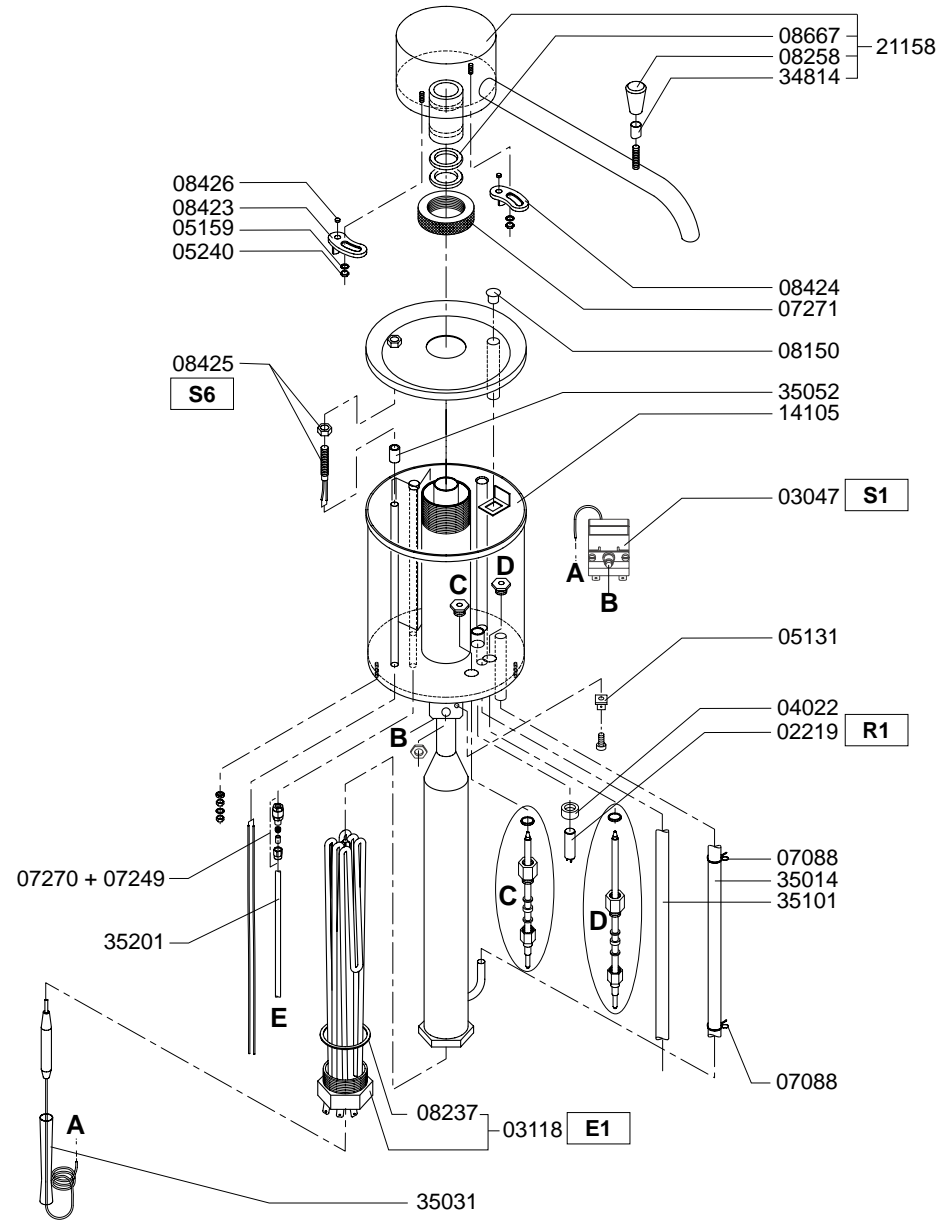

Type : FC GL 2x10 - 3N~400V  
 Artikel : 10012

From mach.nr. : 1H07909  
 Date : 11/98

Page : 3-5  
 Rev. :

Drawer : A.V.  
 Date : 22-05-01

Rated voltage : 3N~ 400V 50Hz 6800W

**Spare Parts Info**

\*\*\*\*\* Animo \*\*\*\*\*  
**Assen - Holland**

Type : FC GL 2x10 - 3N~400V  
 Artikel : 10012

From mach.nr. : 1H07909  
 Date : 11/98

Page : 4-5  
 Rev. :

Drawer : A.V.  
 Date : 22-05-01

Rated voltage : 3N~ 400V 50Hz 6800W

**Spare Parts Info**

\*\*\*\*\* Animo \*\*\*\*\*  
**Assen - Holland**

Type : FC GL 2x10 - 3N~400V  
 Artikel : 10012

From mach.nr. : 1H07909  
 Date : 11/98

Page : 5-5  
 Rev. :

Drawer : A.V.  
 Date : 22-05-01

Rated voltage : 3N~ 400V 50Hz 6800W

### Spare Parts Info

\*\*\*\*\* Animo \*\*\*\*\*  
 Assen - Holland

Type : DE 10 L - INSTALL

Artikel : 50001-50

From mach.nr. : 3G22653

Date : 09/97

Page : 1

Rev. : 4 09-09-97