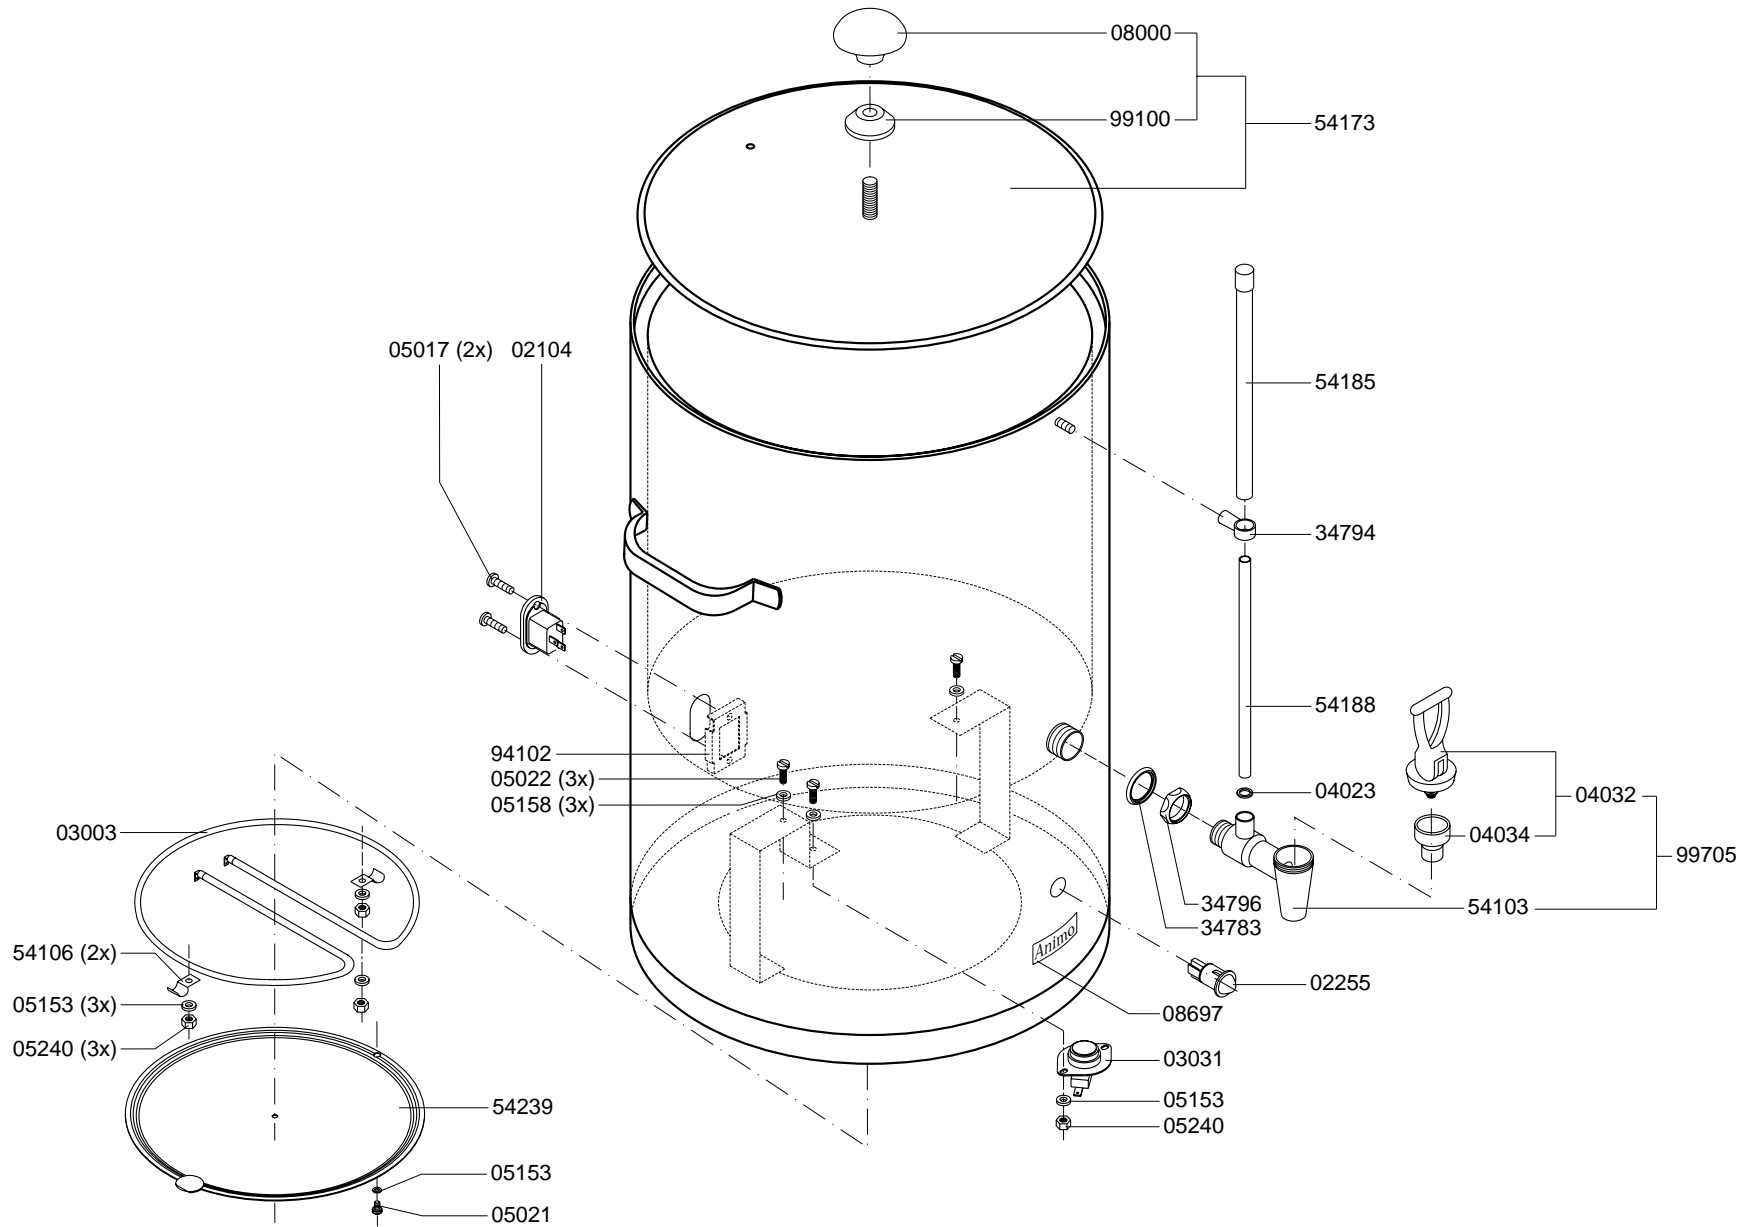

Type : FC GL 2x10 - 3N~400V  
 Artikel : 10012

From mach.nr. : 1H07909  
 Date : 11/98

Page : 5-5  
 Rev. :

Drawer : A.V.  
 Date : 22-05-01

Rated voltage : 3N~ 400V 50Hz 6800W

### Spare Parts Info

\*\*\*\*\* Animo \*\*\*\*\*  
 Assen - Holland

Type : DE 10 L - INSTALL

Artikel : 50001-50

From mach.nr. : 3G22653

Date : 09/97

Page : 1

Rev. : 4 09-09-97

Drawer : A.V.

Date : 02-11-99

Rated voltage : 1N~ 220-240V 50-60Hz 275W

**Spare Part Info**

\*\*\*\*\* Animo \*\*\*\*\*  
**Assen - Holland**

Type : Opzetfilter DE 10 CPL  
 Artikel : 95005

From mach.nr. : 2F12081  
 Date : 05/96