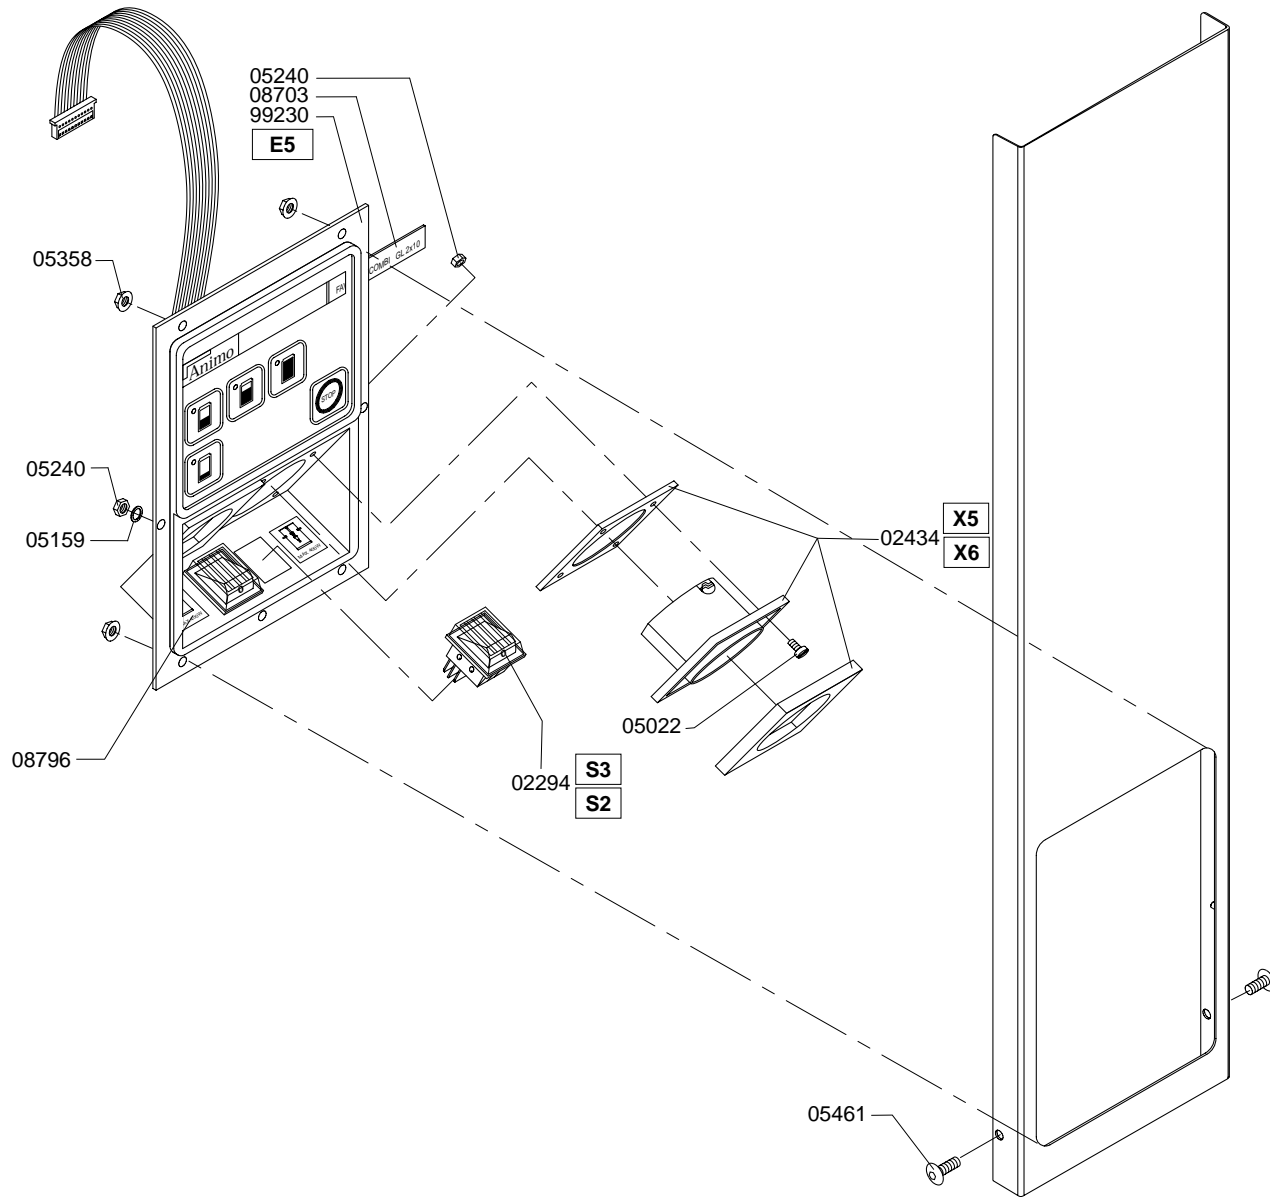

Type : FC GL 2x10 - 3N~400V  
 Artikel : 10012

From mach.nr. : 1H07909  
 Date : 11/98

Page : 4-5  
 Rev. :

Drawer : A.V.  
 Date : 22-05-01

Rated voltage : 3N~ 400V 50Hz 6800W

**Spare Parts Info**

\*\*\*\*\* Animo \*\*\*\*\*  
**Assen - Holland**

Type : FC GL 2x10 - 3N~400V  
 Artikel : 10012

From mach.nr. : 1H07909  
 Date : 11/98

Page : 5-5  
 Rev. :

Drawer : A.V.  
 Date : 22-05-01

Rated voltage : 3N~ 400V 50Hz 6800W

### Spare Parts Info

\*\*\*\*\* Animo \*\*\*\*\*  
 Assen - Holland

Type : DE 10 L - INSTALL

Artikel : 50001-50

From mach.nr. : 3G22653

Date : 09/97

Page : 1

Rev. : 4 09-09-97