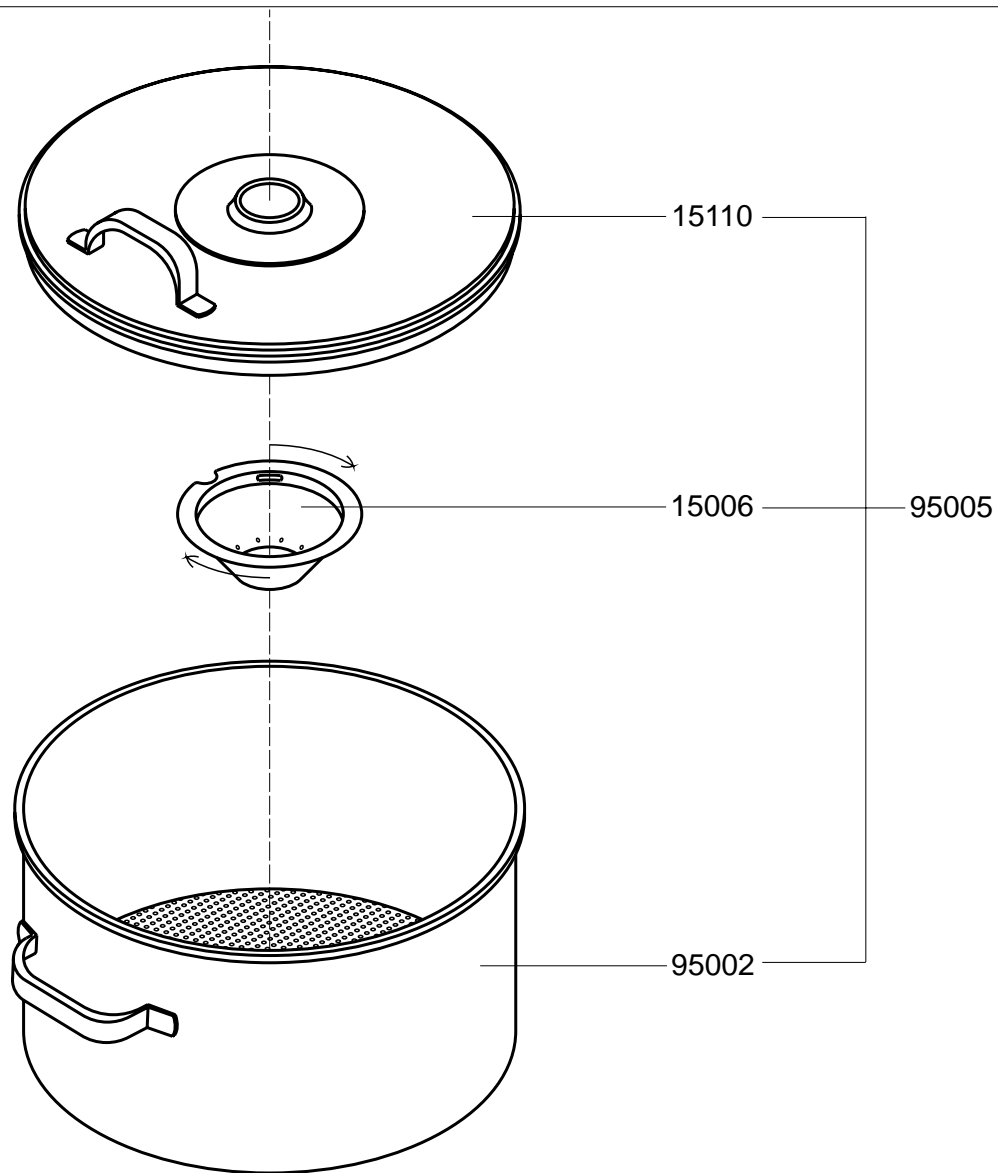

### Spare Parts Info

\*\*\*\*\* Animo \*\*\*\*\*  
 Assen - Holland

Type : DE 10 L - INSTALL

Artikel : 50001-50

From mach.nr. : 3G22653

Date : 09/97

Page : 1

Rev. : 4 09-09-97

Drawer : A.V.

Date : 02-11-99

Rated voltage : 1N~ 220-240V 50-60Hz 275W

**Spare Part Info**

\*\*\*\*\* Animo \*\*\*\*\*  
**Assen - Holland**

Type : Opzetfilter DE 10 CPL  
 Artikel : 95005

From mach.nr. : 2F12081  
 Date : 05/96