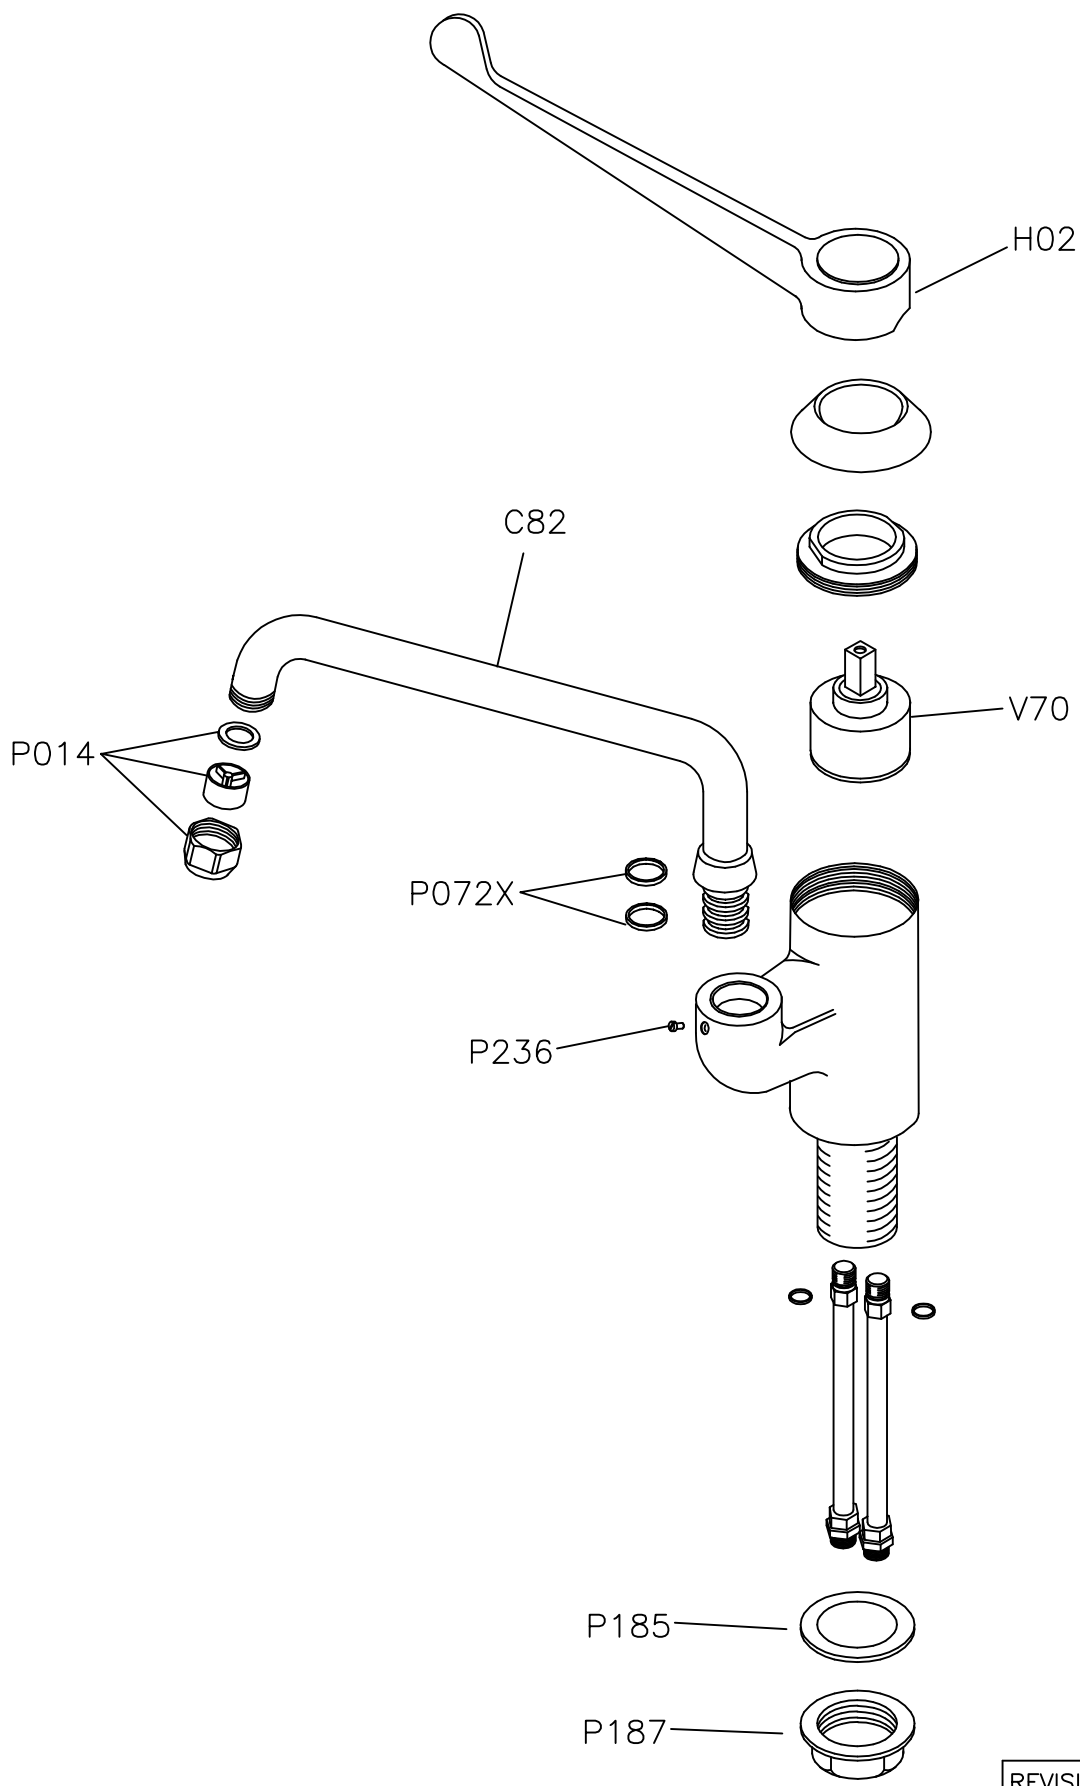

REVISION:	1.0.1
LAST REVIEW:	20101116
VALIDITY:	---
DRAWING No.	---
Source Drawing:	1277

DESCRIPTION: Heavy-duty Bench-mount Mixing Faucet	
MOD. EUROP (MIX)	Product Code 1E.2901.82.72
Former Product Code: ---	

Complete and/or partial reproduction of this document is strictly prohibited without the express written consent of KLARCO s.r.l. - All contents Copyright (c) 2010 KLARCO s.r.l. - All rights reserved