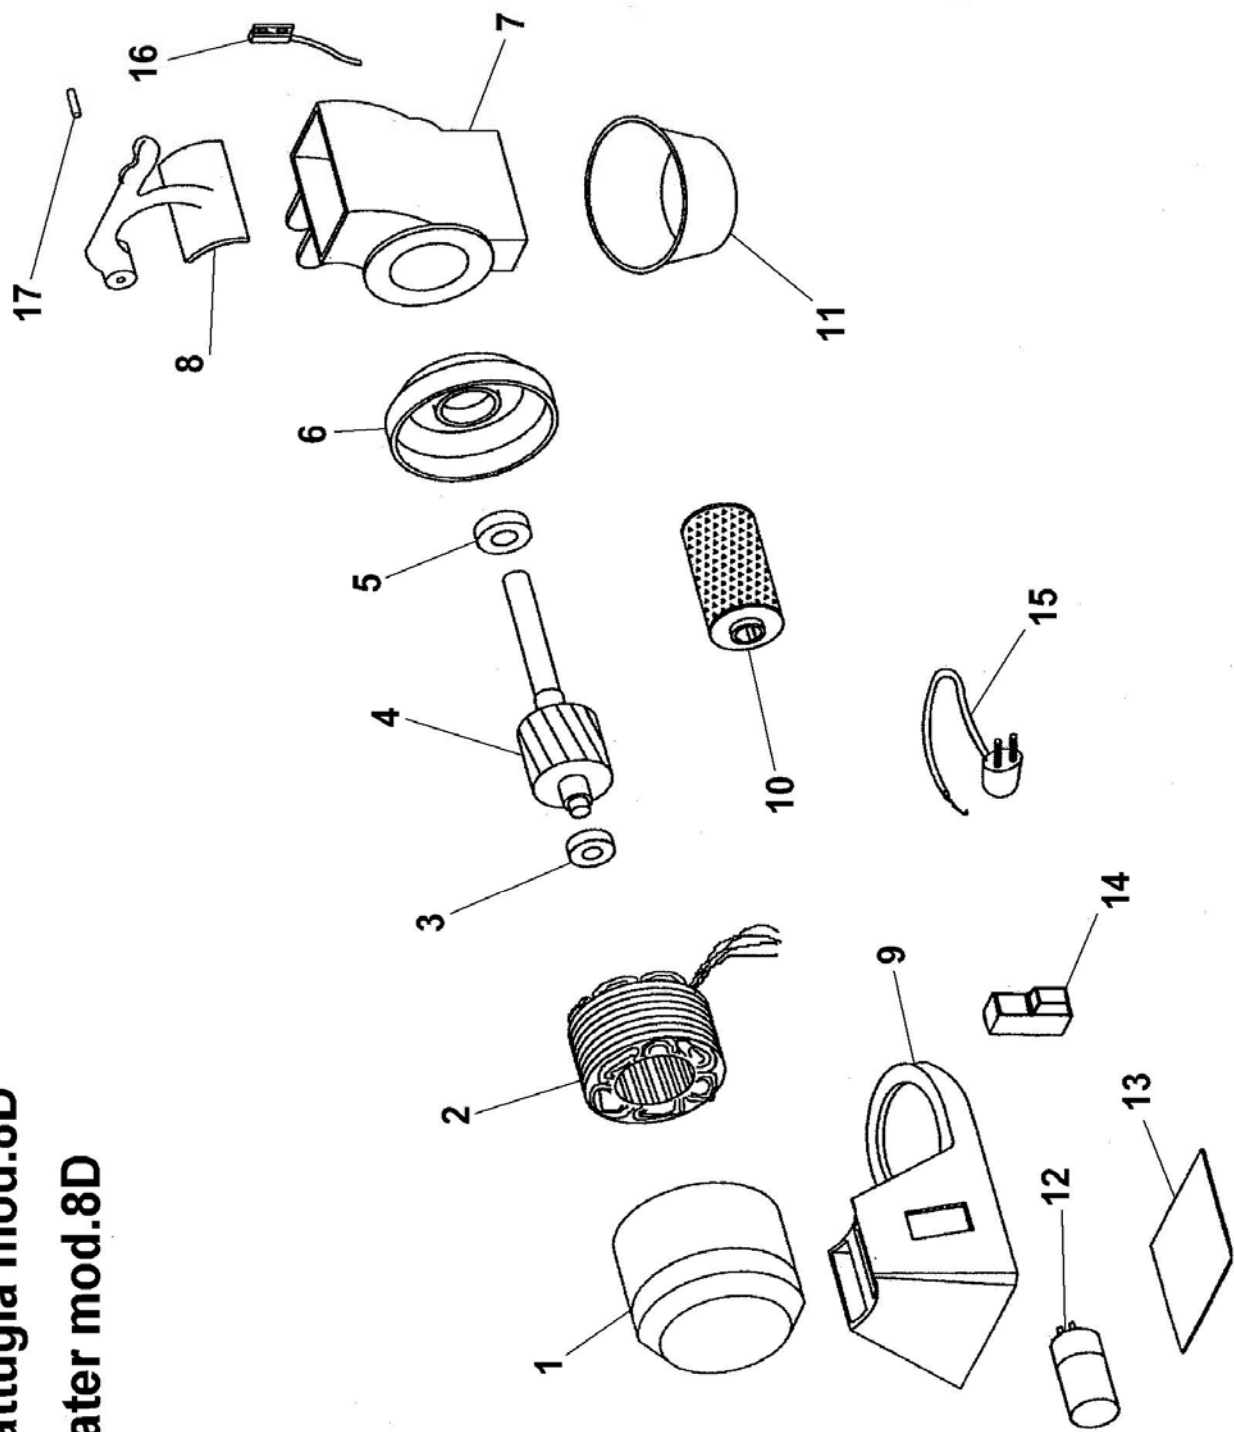

## GRATTUGIA MOD.8D GRATER MOD.8D

Rif No	Codice Code	Caratteristiche Characteristics	Descrizione Description	
1	CO4339		Carcassa	Housing
2	CO4317	230V/1Ph/50Hz	Statore	Stator
3	CO3204	6202 ZZ	Cuscinetto	Bearing
4	CO4340	230V/1Ph/50Hz	Rotore	Rotor
5	SL0073	6004 ZZ	Cuscinetto	Bearing
6	CO4334		Calotta	Calotte
7	CO4333		Bocca	Casing
8	CO4332		Pressore	Lever press
9	CO4336		Base	Base
10	CO4337		Rullo	Roller
11	CO4338		Recipiente	Container
12	CO1442	10µF	Condensatore	Condenser
13	CO4315		Fondo	Bottom
14	SL2919	☉	Pulsante	Push button
15	SL1671	1Ph+N+Gnd	Cavo elettrico	Electric cable
16	CO4330	☉	Microinterruttore	Microswitch
17	CO4331		Magnete	Magnet