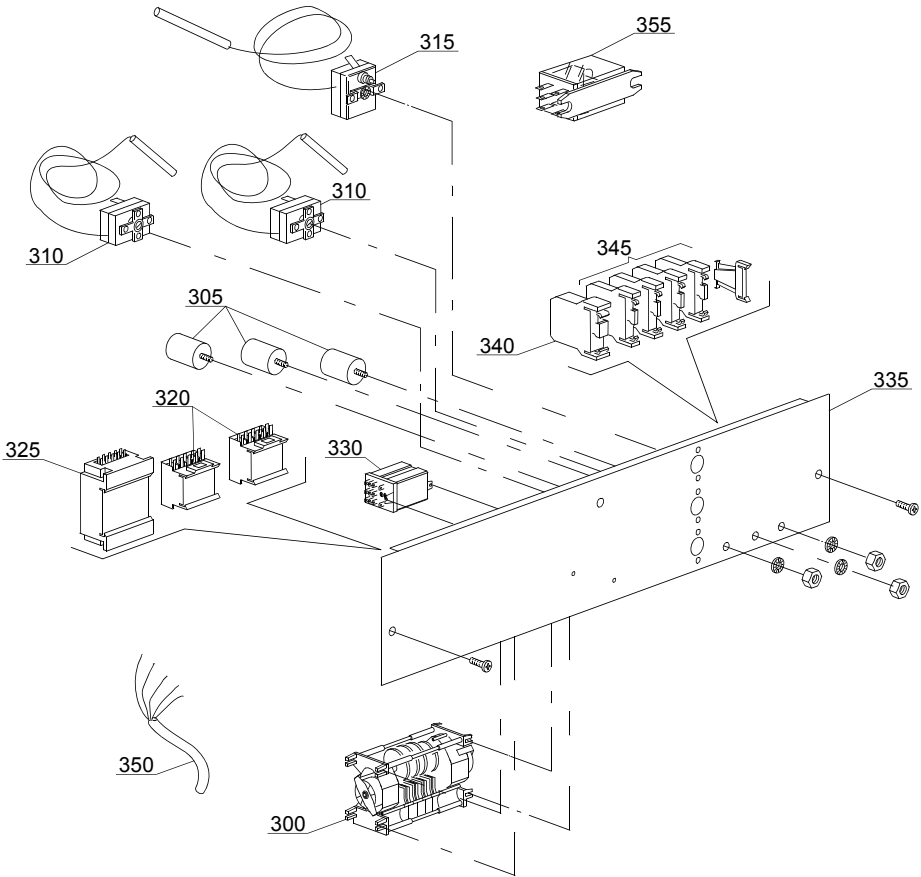

02_109_e

Spare parts

ID	P-code	Model	Type	Accessory	Voltage	Description
MODULE:Lockup system						
9900	21201		69AQU			Door
9905	22215		69AQU			Handle
9910	22206/B		69AQU			Door hinge
9915	22220/A		69AQU			Pin for door
9920	21203		69AQU			Top frontal
9925	22208		69AQU			Lower door
9930	10775		69AQU			Door jack assembly
9935	10776		69AQU			Sphere
9940	10777		69AQU			Spring for door hook
9945	10801		69AQU			Door jack nut
9950	10802		69AQU			Door jack locknut
9955	10803		69AQU			Door jack body

03_052_e

Spare parts

ID	P-code	Model	Type	Accessory	Voltage	Description
MODULE:Control panel and switches						
44600	23212		69AQU			Control panel KP149
44605	89342		69AQU	cr		Time selector switch push button
44610	89343		69AQU	dp		Drain pump push button
44615	89341		69AQU			START push button (optional)
44620	89348		69AQU			Blind push button
44625	89340		69AQU			ON-OFF push button
44630	89345		69AQU	ws		Regeneration push button
44635	86006		69AQU			OR O-ring
44640	86001		69AQU			Push button support
44645	15844		69AQU			Push button support
44650	15813		69AQU			16A unipolar switch
44655	15812		69AQU			16A bipolar switch
44655	15800		69AQU			16A switch
44660	15811		69AQU			16A bipolar switch
44660	15811/A		69AQU			16A bipolar switch
44665	15826		69AQU			Pilot light
44670	10500011		69AQU			Thermometer
44675	89306		69AQU			Double thermometer support
44680	89331		69AQU			OR O-ring