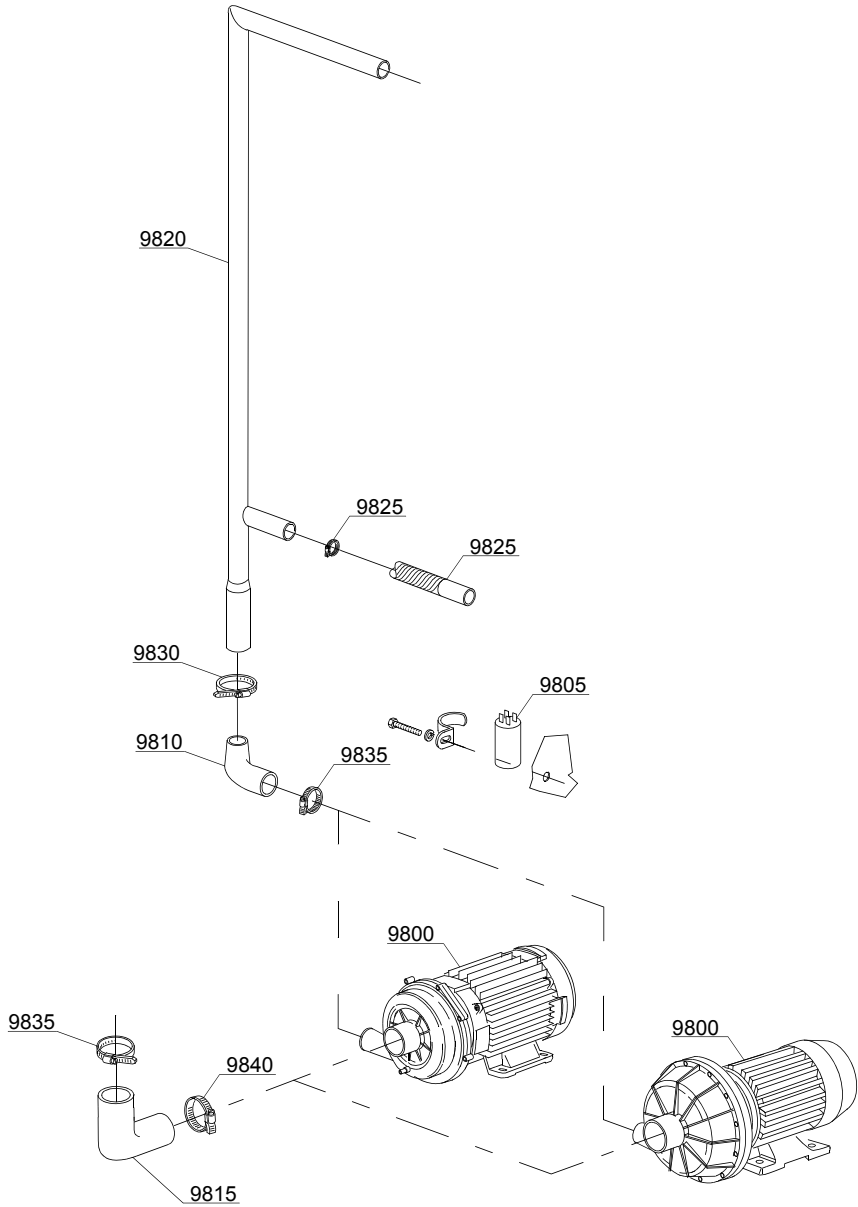

10_003_e

Spare parts

ID	P-code	Model	Type	Accessory	Voltage	Description
MODULE: Rinse aid dispenser group						
1600	10805		69AQU			Tecnopro non return valve
1605	10806		69AQU			Ø22 O-ring
1610	10807		69AQU			Membrane
1615	10808		69AQU			Spring
1620	10599999		69AQU			Rinse aid pump
1625	12525		69AQU			Counter-weight
1630	15058		69AQU			Suction filter

Spare parts

ID	P-code	Model	Type	Accessory	Voltage	Description
MODULE:Boiler group						
1600	13015		69AQU			Gasket OR 6225
1605	22002		69AQU			Boiler
1610	30001010		69AQU			Heating element 6 kW
1610	30001011		69AQU			Heating element 9 kW
1610	30001011/A		69AQU			12/13,07KW 230/240V 3 heating element
1615	30002030		69AQU			Insulation boiler
1620	75205		69AQU			Ø160 end piece

12_007_e

Spare parts

ID	P-code	Model	Type	Accessory	Voltage	Description
MODULE:Connection group						
1700	15045/B		69AQU			3 ways connection
1705	11807		69AQU			Clamp 12-22

13_108_e

Spare parts

ID	P-code	Model	Type	Accessory	Voltage	Description
MODULE:Wash pump						
9800	10300057/A		69AQU			1,5Hp pump
9805	10702		69AQU			5 uF condenser
9810	16170/M		69AQU			Delivery side pipe coupling
9815	15032/A		69AQU			Suction pipe coupling
9820	21205		69AQU			Wash ramp
9825	15033/A		69AQU			Lower delivery wash pipe
9830	11809		69AQU			30/45 clamp
9835	11824		69AQU			50/70 clamp
9840	2902491		69AQU			Clamp 60-80