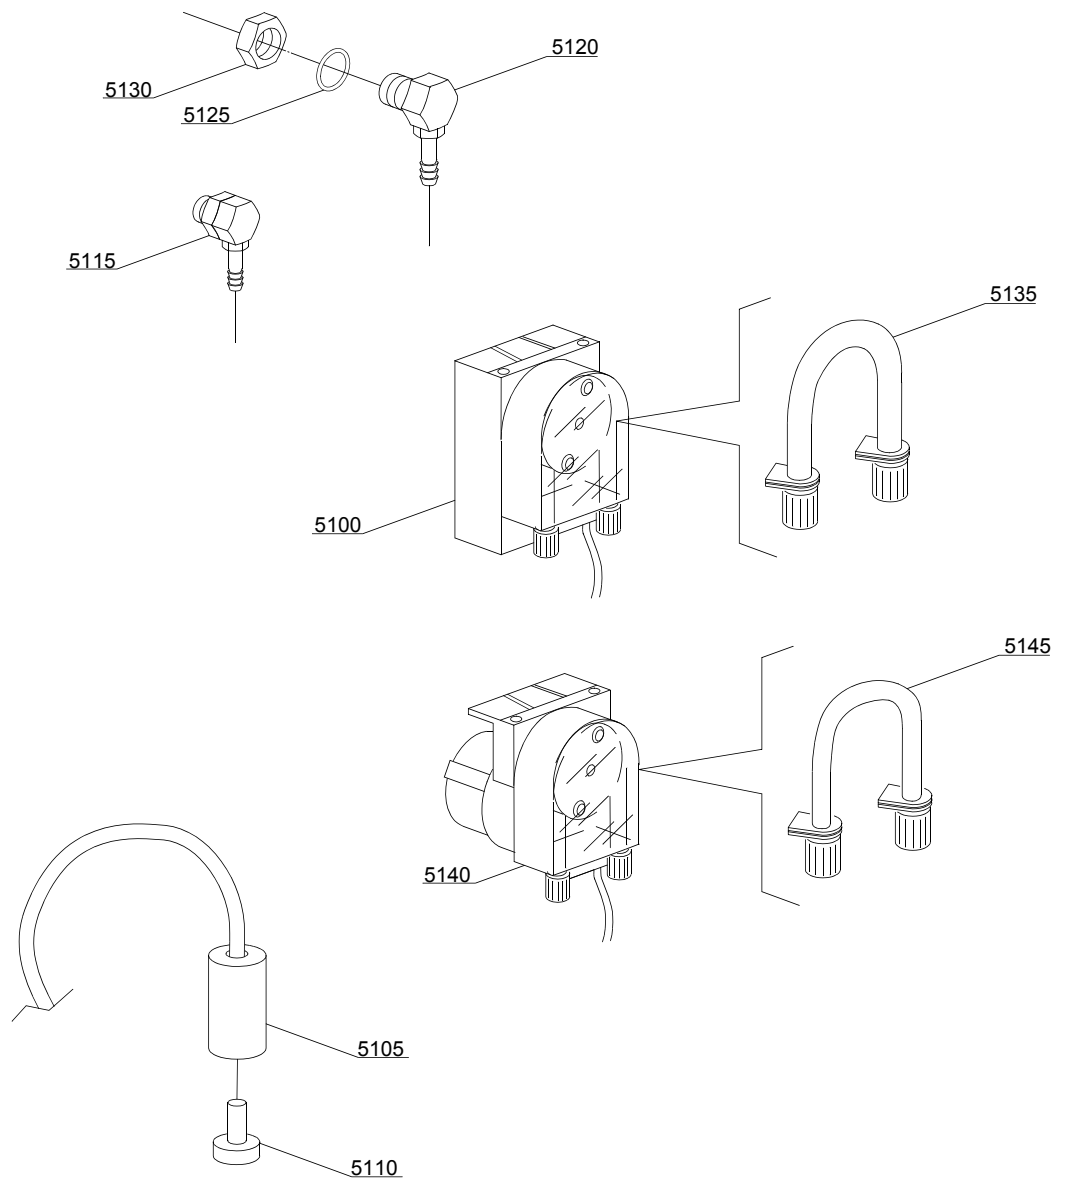

12_007_e

Spare parts

ID	P-code	Model	Type	Accessory	Voltage	Description
MODULE:Connection group						
1700	15045/B		69AQU			3 ways connection
1705	11807		69AQU			Clamp 12-22

13_108_e

Spare parts

ID	P-code	Model	Type	Accessory	Voltage	Description
MODULE:Wash pump						
9800	10300057/A		69AQU			1,5Hp pump
9805	10702		69AQU			5 uF condenser
9810	16170/M		69AQU			Delivery side pipe coupling
9815	15032/A		69AQU			Suction pipe coupling
9820	21205		69AQU			Wash ramp
9825	15033/A		69AQU			Lower delivery wash pipe
9830	11809		69AQU			30/45 clamp
9835	11824		69AQU			50/70 clamp
9840	2902491		69AQU			Clamp 60-80