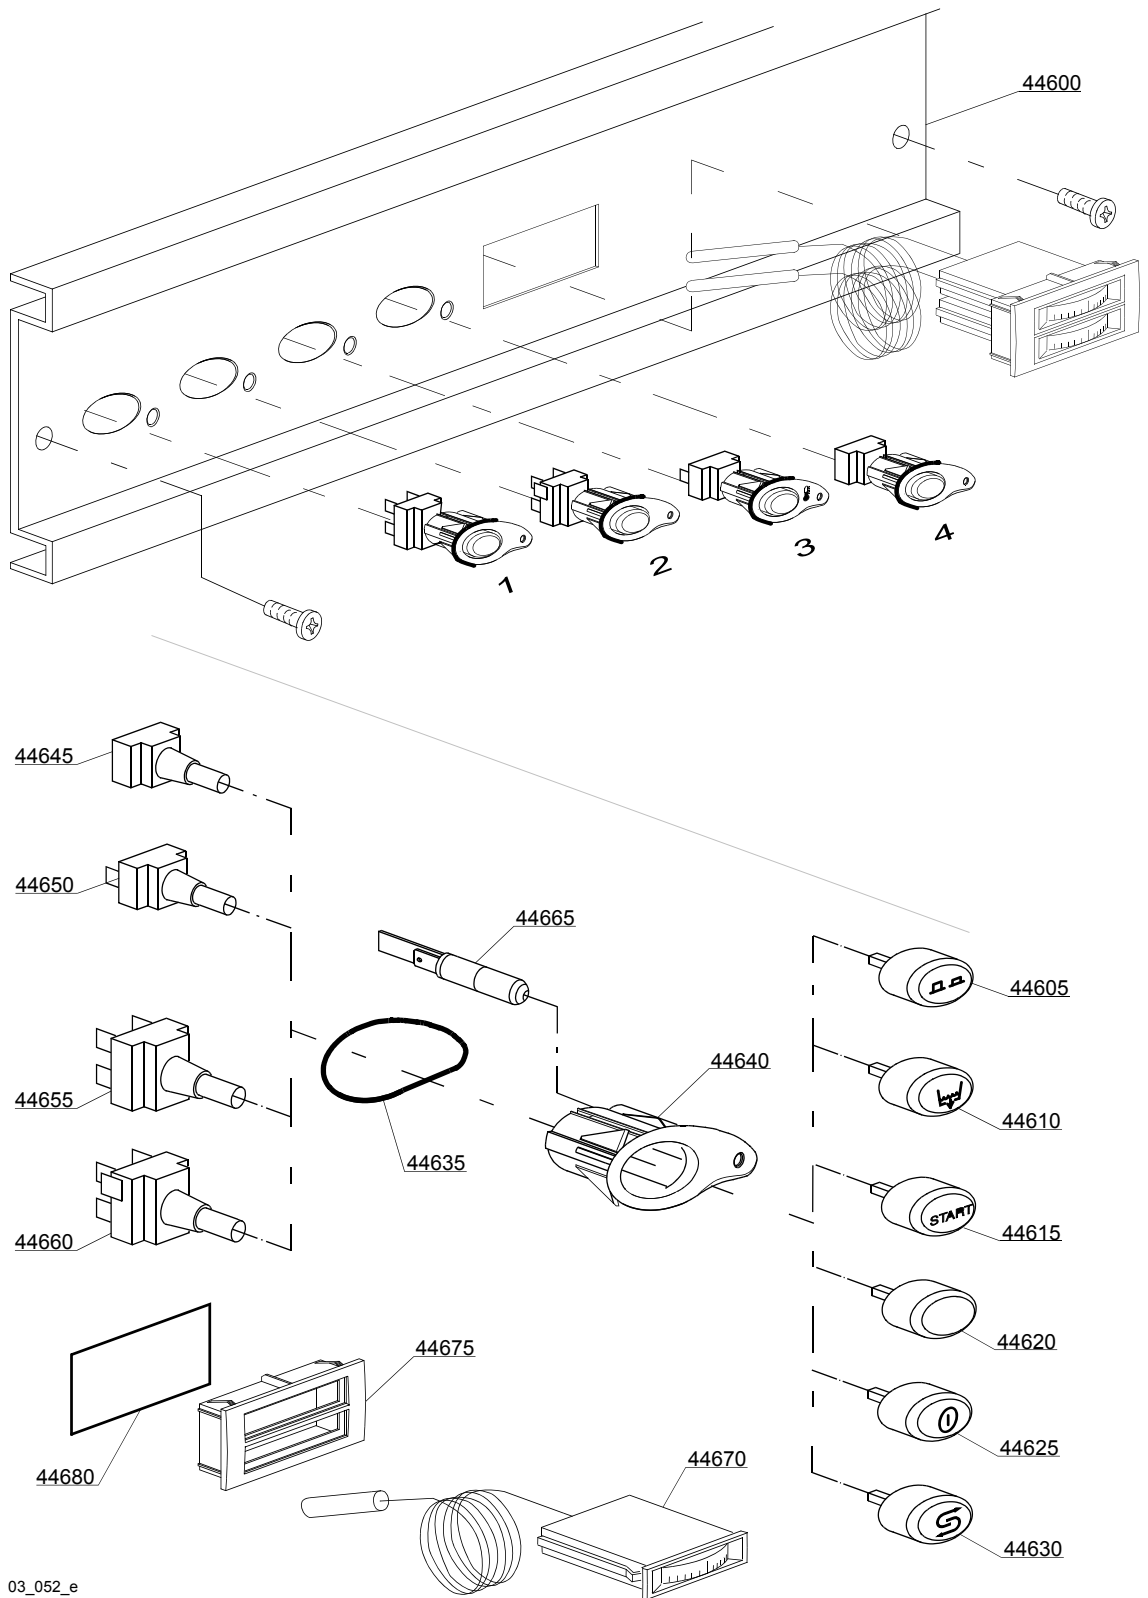

Spare parts

ID	P-code	Model	Type	Accessory	Voltage	Description
MODULE:General body parts						
5	21202		69AQU			Back panel
10	21200		69AQU			Body
15	15065/A		69AQU			Cable sheath
20	75625		69AQU			Half-filter with hole
25	75626		69AQU			Surface half-filter
30	75926		69AQU			Sleeper holder-filter
35	15047/A		69AQU			2,7/2,94KW 230/240V 3 heating element
40	13005		69AQU			OR 151 NBR O-ring
45	15116		69AQU			Foot
50	500619		69AQU			Overflow pipe
55	15911		69AQU			Stainless steel filter
60	22204		69AQU			Base
65	22228		69AQU			Right back frame
70	22230		69AQU			Left back frame
75	13323		69AQU			Ø13mm lead through rubber
80	13324		69AQU			Ø46 mm lead through rubber
85	75359		69AQU			4x6 flame-retardant cable
90	80200		69AQU			Power supply cable 5x4x3400
95	22213		69AQU			Reed-holder
100	2000309		69AQU			Sensor
105	10200113		69AQU			Drain coupling
110	10200173		69AQU			Gasket 75x58x2
115	10200114		69AQU			Drain pipe nut
120	15613		69AQU			"Elbow 1""
125	13021		69AQU			DEM 40 O-ring
130	22209		69AQU			Right internal slide
135	22209/A		69AQU			Left internal slide
140	80232		69AQU			Reed magnet

02_109_e

Spare parts

ID	P-code	Model	Type	Accessory	Voltage	Description
MODULE:Lockup system						
9900	21201		69AQU			Door
9905	22215		69AQU			Handle
9910	22206/B		69AQU			Door hinge
9915	22220/A		69AQU			Pin for door
9920	21203		69AQU			Top frontal
9925	22208		69AQU			Lower door
9930	10775		69AQU			Door jack assembly
9935	10776		69AQU			Sphere
9940	10777		69AQU			Spring for door hook
9945	10801		69AQU			Door jack nut
9950	10802		69AQU			Door jack locknut
9955	10803		69AQU			Door jack body