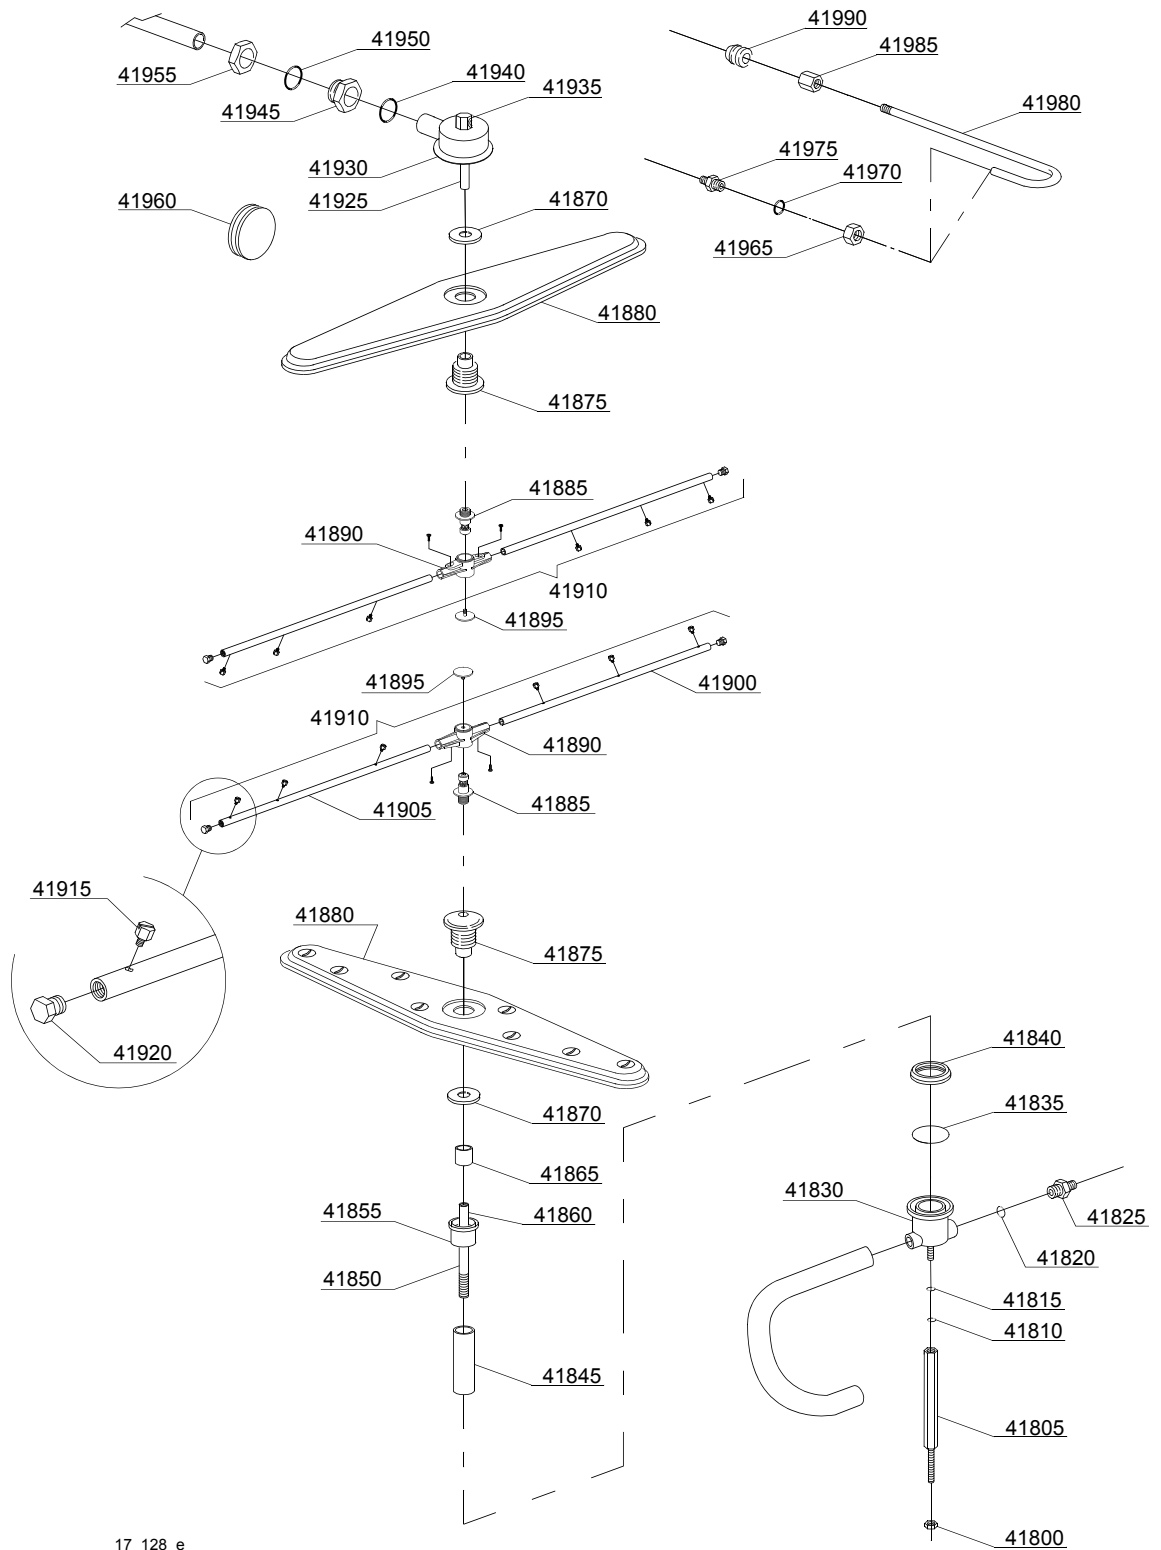

17_128_e

Spare parts

ID	P-code	Model	Type	Accessory	Voltage	Description
MODULE:Turret group with rotating arms						
41800	11702		69AQU			M8 stainless steel nut
41805	22024		69AQU			Lower tie rod
41810	13313		69AQU			8x24x2 O-ring
41815	11185		69AQU			8x16 steel plane washer
41820	13003		69AQU			OR 112 NBR O-ring
41825	12506		69AQU			Ø10 rubber-holder
41830	15041/A		69AQU			Grey wash/rinse lower distributor
41835	13022		69AQU			OR 4150 O-ring
41840	15038		69AQU			Ring nut connection
41845	22050		69AQU			Steel pipe coupling
41850	22026		69AQU			Lower extension axle
41855	15040/A		69AQU			Lower wash bell-shape
41860	75315		69AQU			Rinse axle extension
41865	75321		69AQU			Spacer for hub
41870	75317		69AQU			Nut for wash arm bearing
41875	75320		69AQU			Wash arm bearing
41880	75915		69AQU			Stainless steel wash rotor
41885	10651		69AQU			Rinse axle
41890	10650		69AQU			Rinse arm
41895	10652		69AQU			Rinse arm screw
41900	10657		69AQU			Right rinse arm - stainless steel nozzle
41905	10658		69AQU			Left rinse arm - stainless steel nozzle
41910	75918		69AQU			Top/lower rinse arm complete
41915	560018		69AQU			Stainless steel rinse nozzle
41920	560017		69AQU			Rinse arm plug
41925	75322		69AQU			Top rinse axle
41930	75067		69AQU			Stainless steel turret
41935	75319		69AQU			Rinse elbow
41940	13004		69AQU			OR 3137 NBR O-ring
41945	15042		69AQU			1" 1/4 ring nut
41950	13008		69AQU			OR 147 NBR O-ring
41955	11101/B		69AQU			Stainless steel group fixing screw
41960	13316/A		69AQU			DVGW hole O-ring
41965	12006/A		69AQU			Ø10 pipe fitting 3/8x3,5 nut 19 hexagonal
41970	13003		69AQU			OR 112 NBR O-ring
41975	12006		69AQU			Ø10 rinse pipe fitting
41980	75066		69AQU			Top rinse pipe
41985	12526		69AQU			Stainless steel nut coupling
41990	13304		69AQU			Pipe-pass O-ring