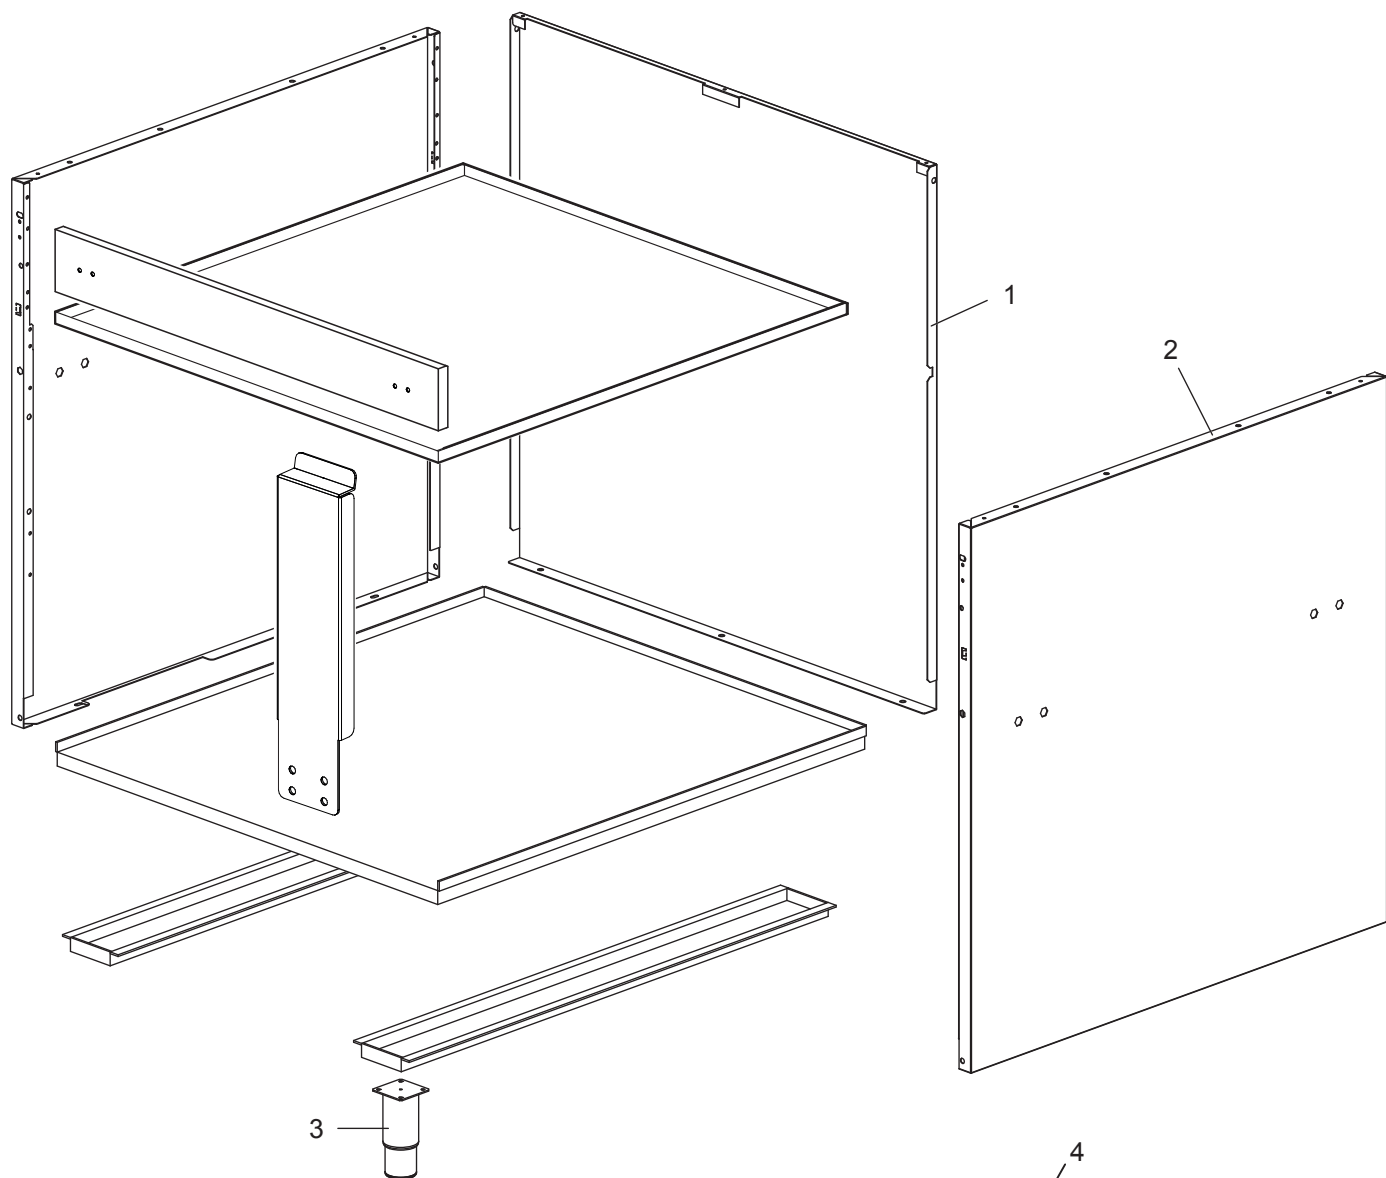

<b>Nr.</b>	<b>Code</b>	<b>Title</b>	<b>Recommended</b>
1.	160325	WORK PLANE	N
2.	180968	GRILLE POUR CHEMINÉE	N
3.	RTCU900030	FER MANOEUVRE GT7/GF99	N
4.	RIC0002358	*DISQUE CENTR.GT99	N
5.	163292	ISOL.TRESSE CHAMBRE COMB.GFT117	N
6.	PACU700549	HEAT CONVEYOR	N
8.	182525	CONTROL PANEL	N
9.	167184	SAFETY VALVE BRIDLE	S
10.	167997	GAS TAP G4S77	S
11.	RTCU900018	BICONE D.6 PEL0905	S
12.	RTCU900019	ECROU D.6 PEL0903/1	S
15.	INIETTORE	SEE HANDBOOK NOZZLES	N
17.	184438	BURNER PILOT PIPE	
18.	180664	FEEDING PIPE FOR BURNER	N
19.	RIC0004096	PIEZO UNIT	S
20.	RTCP800034	CORPS PILOTE G100 0140026	S
21.	RTCP800033	BOUGIE D'ALLUMAGE RONDE G100 CAST0772183	S
22.	RTCU900474	THERMOCOUPLE 75 0290087/TARGET	S
23.	RTCP800038	RACCORD T/C.PIL.GC47 0974036	S
24.	RTCU900215	RACCORD CAND.TUYAU DE VIDANGE ST.0974037	S
25.	RTCU800183	BICONE D.6 G4SF 0957010	S
26.	RTCU800182	ECROU ALL.D.6 G4SF 0958047	S
28.	RTCU700001	SUPPORT INJECTEUR FOUR C4F70	N
29.	RTCU900005	CONTRE-ECROU SUPP.INJEXT.PLAQUE	N
30.	177093	BURNER	N
34.	169337	GAS VALVE KNOB BODY G4S6HH BLACK	S
35.	171520	KNOB RING	S