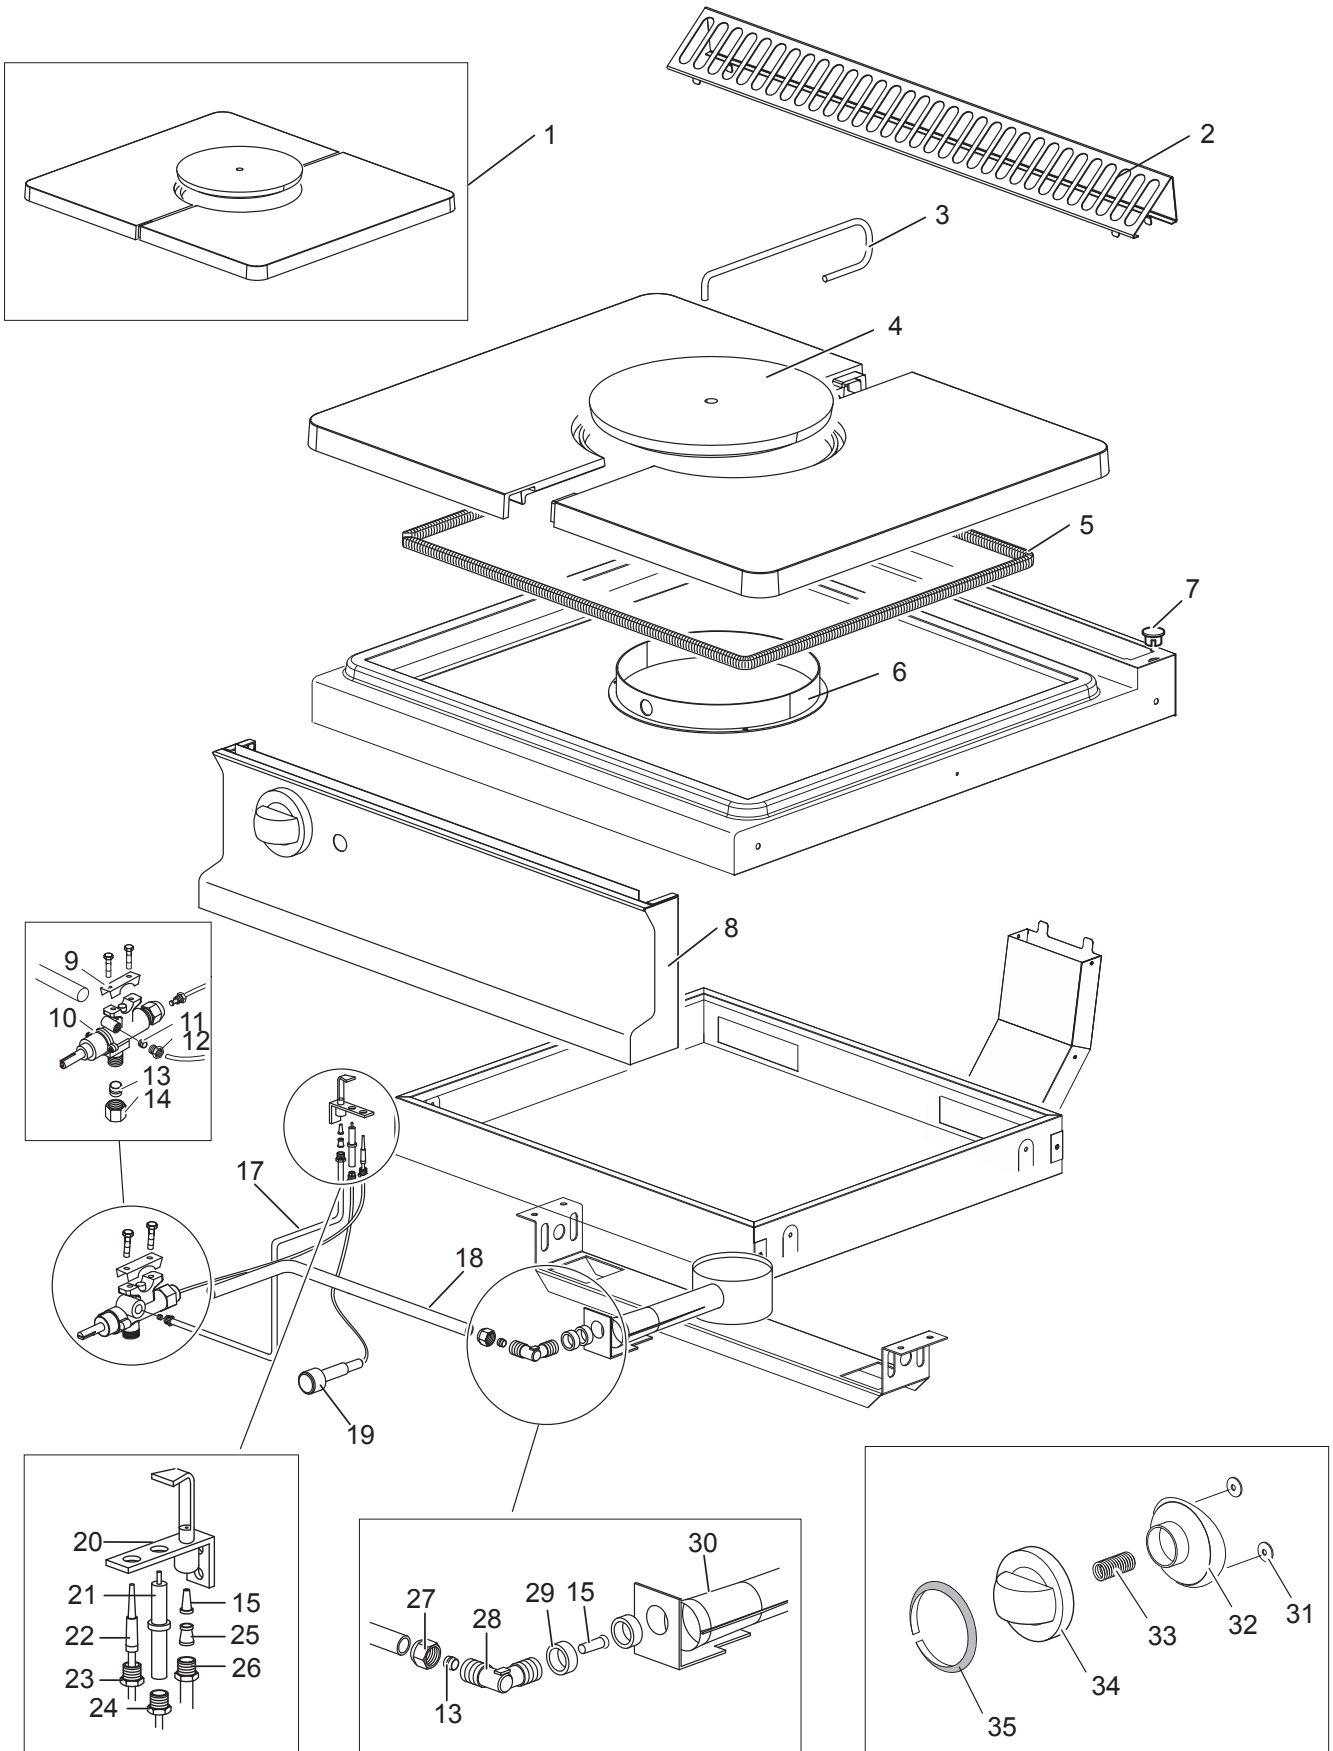

<b>Nr.</b>	<b>Code</b>	<b>Title</b>	<b>Recommended</b>
1.	160325	WORK PLANE	N
2.	180968	GRILLE POUR CHEMINÉE	N
3.	RTCU900030	FER MANOEUVRE GT7/GF99	N
4.	RIC0002358	*DISQUE CENTR.GT99	N
5.	163292	ISOL.TRESSE CHAMBRE COMB.GFT117	N
6.	PACU700549	HEAT CONVEYOR	N
8.	182525	CONTROL PANEL	N
9.	167184	SAFETY VALVE BRIDLE	S
10.	167997	GAS TAP G4S77	S
11.	RTCU900018	BICONE D.6 PEL0905	S
12.	RTCU900019	ECROU D.6 PEL0903/1	S
15.	INIETTORE	SEE HANDBOOK NOZZLES	N
17.	184438	BURNER PILOT PIPE	
18.	180664	FEEDING PIPE FOR BURNER	N
19.	RIC0004096	PIEZO UNIT	S
20.	RTCP800034	CORPS PILOTE G100 0140026	S
21.	RTCP800033	BOUGIE D'ALLUMAGE RONDE G100 CAST0772183	S
22.	RTCU900474	THERMOCOUPLE 75 0290087/TARGET	S
23.	RTCP800038	RACCORD T/C.PIL.GC47 0974036	S
24.	RTCU900215	RACCORD CAND.TUYAU DE VIDANGE ST.0974037	S
25.	RTCU800183	BICONE D.6 G4SF 0957010	S
26.	RTCU800182	ECROU ALL.D.6 G4SF 0958047	S
28.	RTCU700001	SUPPORT INJECTEUR FOUR C4F70	N
29.	RTCU900005	CONTRE-ECROU SUPP.INJEXT.PLAQUE	N
30.	177093	BURNER	N
34.	169337	GAS VALVE KNOB BODY G4S6HH BLACK	S
35.	171520	KNOB RING	S