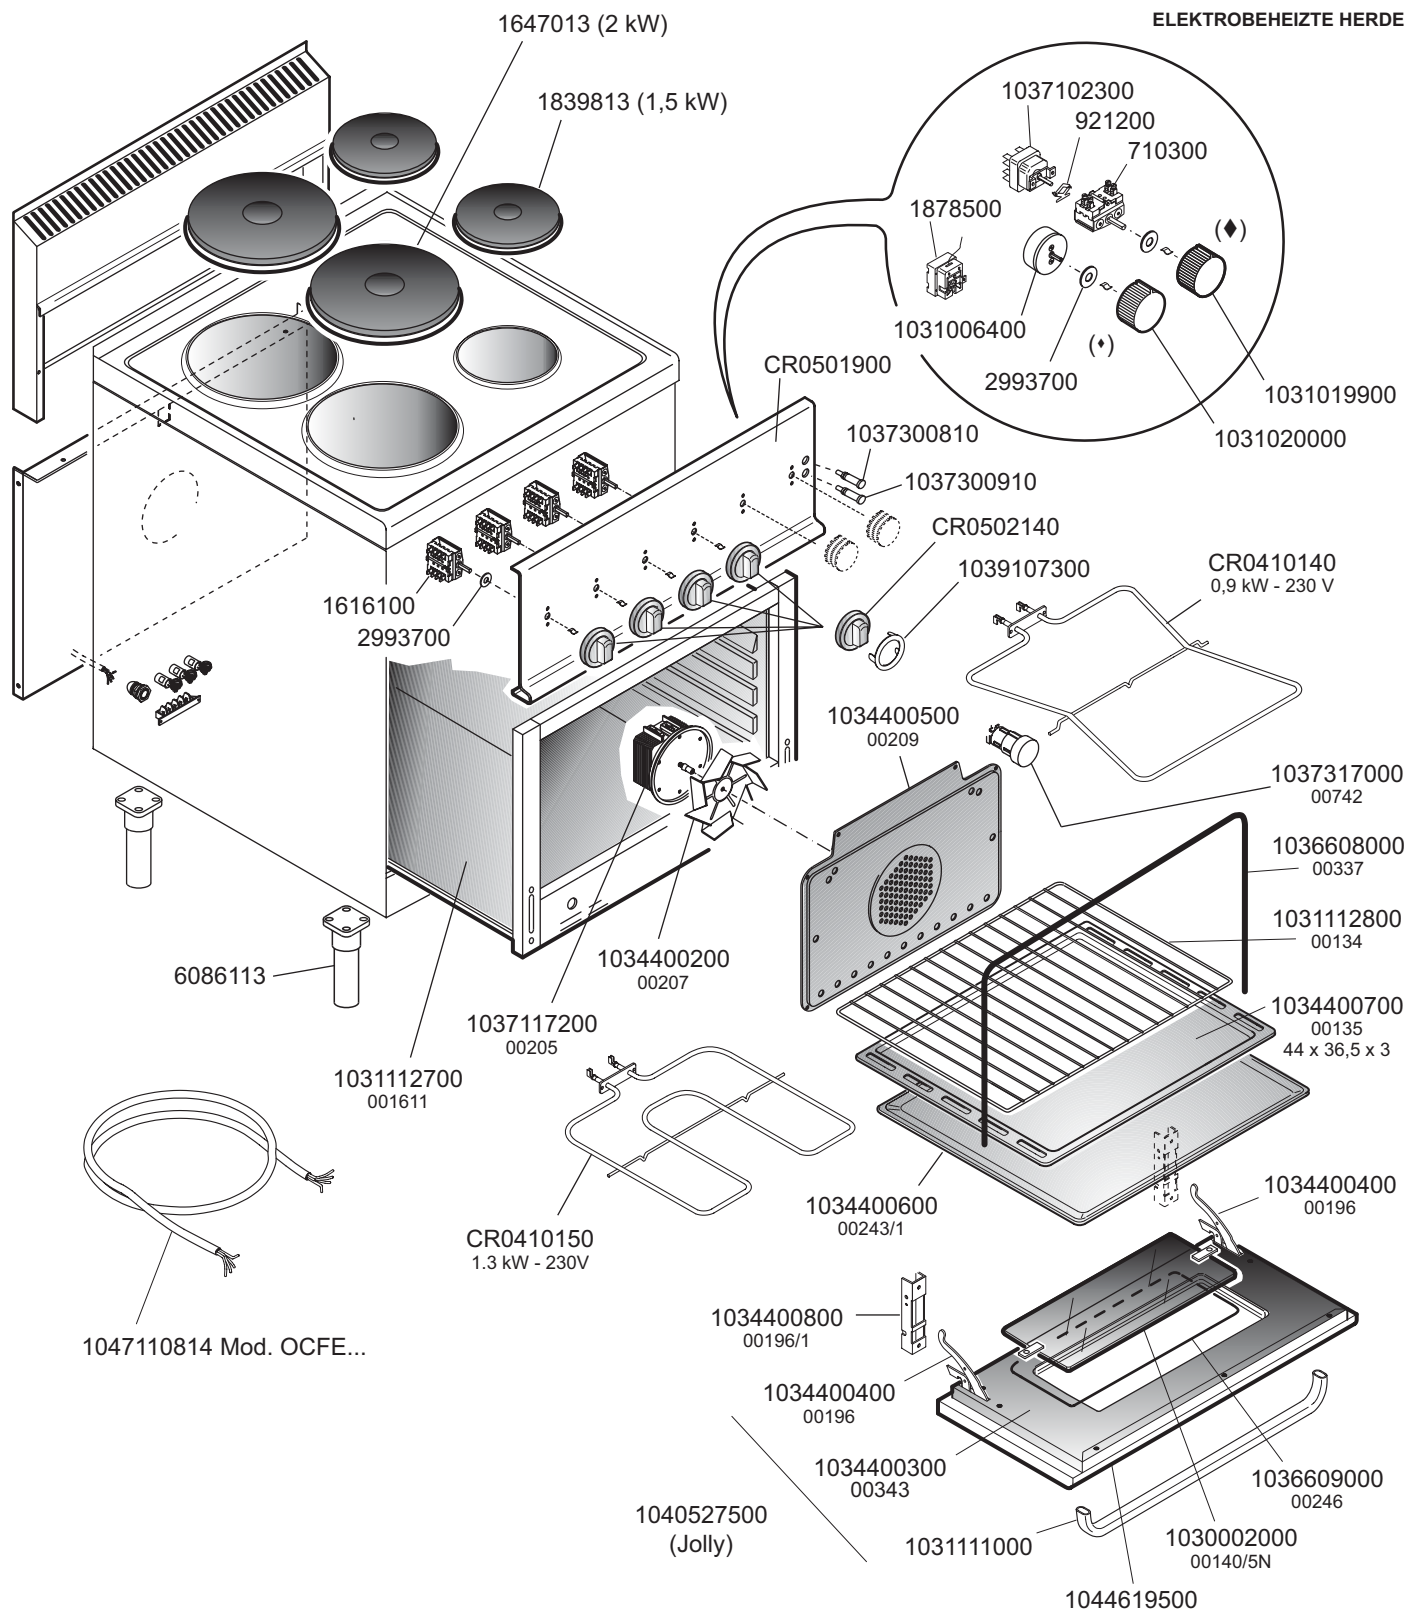

**Kochgeräte  
Elektro Herde Kochflächen Serie 650**

Artikel-Nr. 121004  
(12601005)

---

**Explosionszeichnung**

---

CUCINE ELETTRICHE  
ELECTRIC HEATED RANGES  
CUISINIÈRES ÉLECTRIQUES  
ELEKTROBEHEIZTE HERDE

OCFE-60 CR0500990

◆ Contaminuti - Timer

◆ Termostato - Thermostat

ELABORATO:	APPROVATO:	GRUPPO:	DENOMINAZIONE:		
<b>LZ</b>		<i>Serie 600 Snack</i>	<i>Impianto elettrico - Mobile</i>		
DATA:	DATA:	PARTICOLARE:	REV. N.	DEL	DISEGNO N.
18 Lug 2005	18 Lug 2005	<i>Disegno esploso per ricambi</i>	▼ Z00	▼ 0705	▼ 30L.6.27/60
SOST. DIS.					