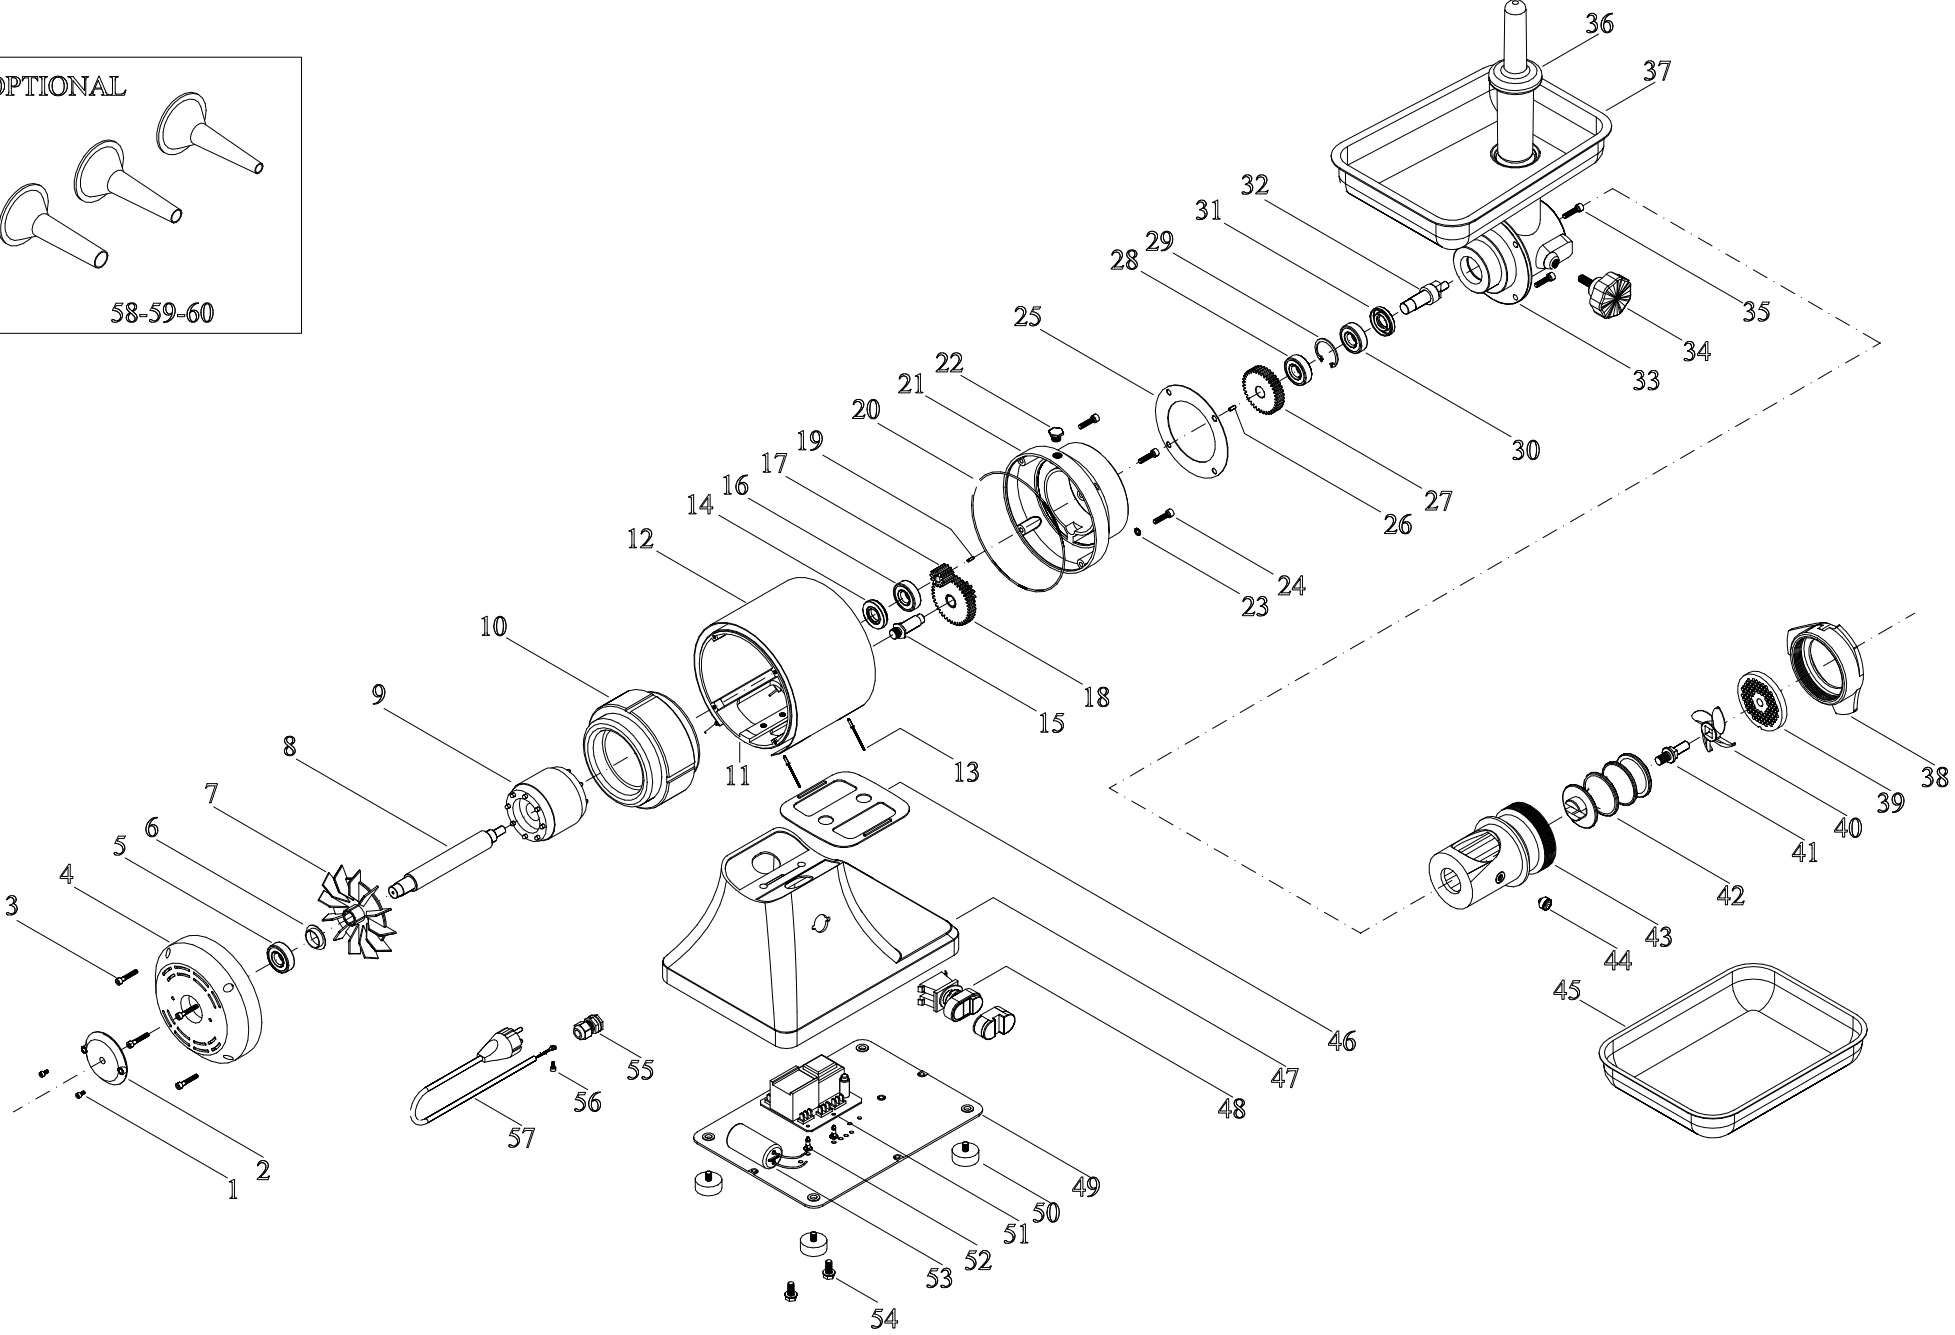

TRITACARNE Mod.22 CE

PREZZI NETTI

DATA ULTIMA MODIFICA 06/03/2013

NOTE

TRITACARNE MOD.22 (CE)

N.	Denominazione	Codice	N.	Denominazione	Codice
1	VITE DA 4x8 (n.2 pz.)	F2001	42	COCLEA ALLUMINIO	F2214
2	DISCO CHIUSURA ABS 80 mm.	F2002		COCLEA GHISA	F2215
	DISCO CHIUSURA ALLUMINIO 80 mm.	F2917		COCLEA INOX	F2216
3	VITE DA 5x30 (n.4 pz.)	F2003	43	BOCCA TRITACARNE ALLUMINIO	F2212
4	CALOTTA VENTILATA	F2087		BOCCA TRITACARNE GHISA	F2210
5	CUSCINETTO 6203 ZZ	F2093		BOCCA TRITACARNE INOX	F2211
6	ANELLO FISSAGGIO VENTOLA	F2145	44	GRANO	F2213
7	VENTOLA	F2146	45	CONTENITORE MIS.300x220	F2222
8	ALBERO MOTORE V.230/50Hz	F2200	46	GUARNIZIONE BASE	F2464
	ALBERO MOTORE V.400/50Hz	F2201	47	BASE	F2463
9	ROTORE	F2202	48	PULSANTIERA 24V	F2138
10	STATORE V.230/50Hz 6 POLI	F2203	49	FONDO CHIUSURA BASE	F2465
	STATORE V.400/50Hz 6 POLI	F2204	50	PIEDINO FILETTATO (n.4 pz.)	F2466
11	CARCASSA LUNGA VENTILATA	F2148	51	SCHEDA BASSA TENSIONE 24V V.230	F2140
12	FASCIA INOX VENTILATA	F2100		SCHEDA BASSA TENSIONE 24V V.400	F2141
13	RIVETTI (n.4 pz.)	F2068	52	PIEDINI ADESIVI PER SCHEDA (n.4 pz.)	F2026
14	PARAOLIO DA 40x25x7	F2101	53	CONDENSATORE DA 25 uF	F2223
15	PERNO PORTAINGRANAGGIO	F2205	54	VITE DA 8x22 (n.2 pz.)	F2139
16	CUSCINETTO 6203 2RS	F2103	55	PRESSACAPO PG11	F2136
17	INGRANAGGIO ELICA	F2104	56	VITE DA 4x8	F2001
18	INGRANAGGIO DOPPIO	F2106	57	CAVO CON SPINA MOD.SCHUKO V.230	F2036
19	CHIAVETTA 3x3x15 PER INGRAN. PICCOLO	F2811		CAVO TRIFASE V.400	F2135
20	ANELLO OR 164,5x2	F2351	58	IMBUTO MOD.22 FORO 15	F2224
21	CALOTTA CON MOZZO PER CARCASSA	F2184	59	IMBUTO MOD.22 FORO 20	F2225
22	TAPPO OLIO OTTONE	F2195	60	IMBUTO MOD.22 FORO 25	F2226
23	RONDELLA DI TENUTA PER FILETTI (n.2 pz.)	F2352			
24	VITE DA 6x20 (n.4 pz.)	F2185			
25	GUARNIZIONE GOMMA BOCCHETTONE	F2206			
26	CHIAVETTA 4x4x12 PER INGRAN. GRANDE	F2812			
27	INGRANAGGIO GRANDE SEMPLICE	F2107			
28	CUSCINETTO 6203 ZZ	F2093			
29	SEEGER DA 40	F2108			
30	CUSCINETTO 6203 2RS	F2103			
31	PARAOLIO DA 40x25x7	F2101			
32	PERNO TRASCINATORE	F2109			
33	BOCCHETTONE	F2209			
34	POMELLO FERMABOCCA	F2115			
35	VITE DA 6x18 (n.4 pz.)	F2188			
36	PESTELLO	F2114			
37	TRAMOGGIA	F2207			
38	VOLANTINO IN ALLUMINIO	F2220			
	VOLANTINO INOX	F2221			
39	PIASTRA INOX	F2219			
40	COLTELLO INOX	F2218			
41	PERNO PORTACOLTELLO	F2217			