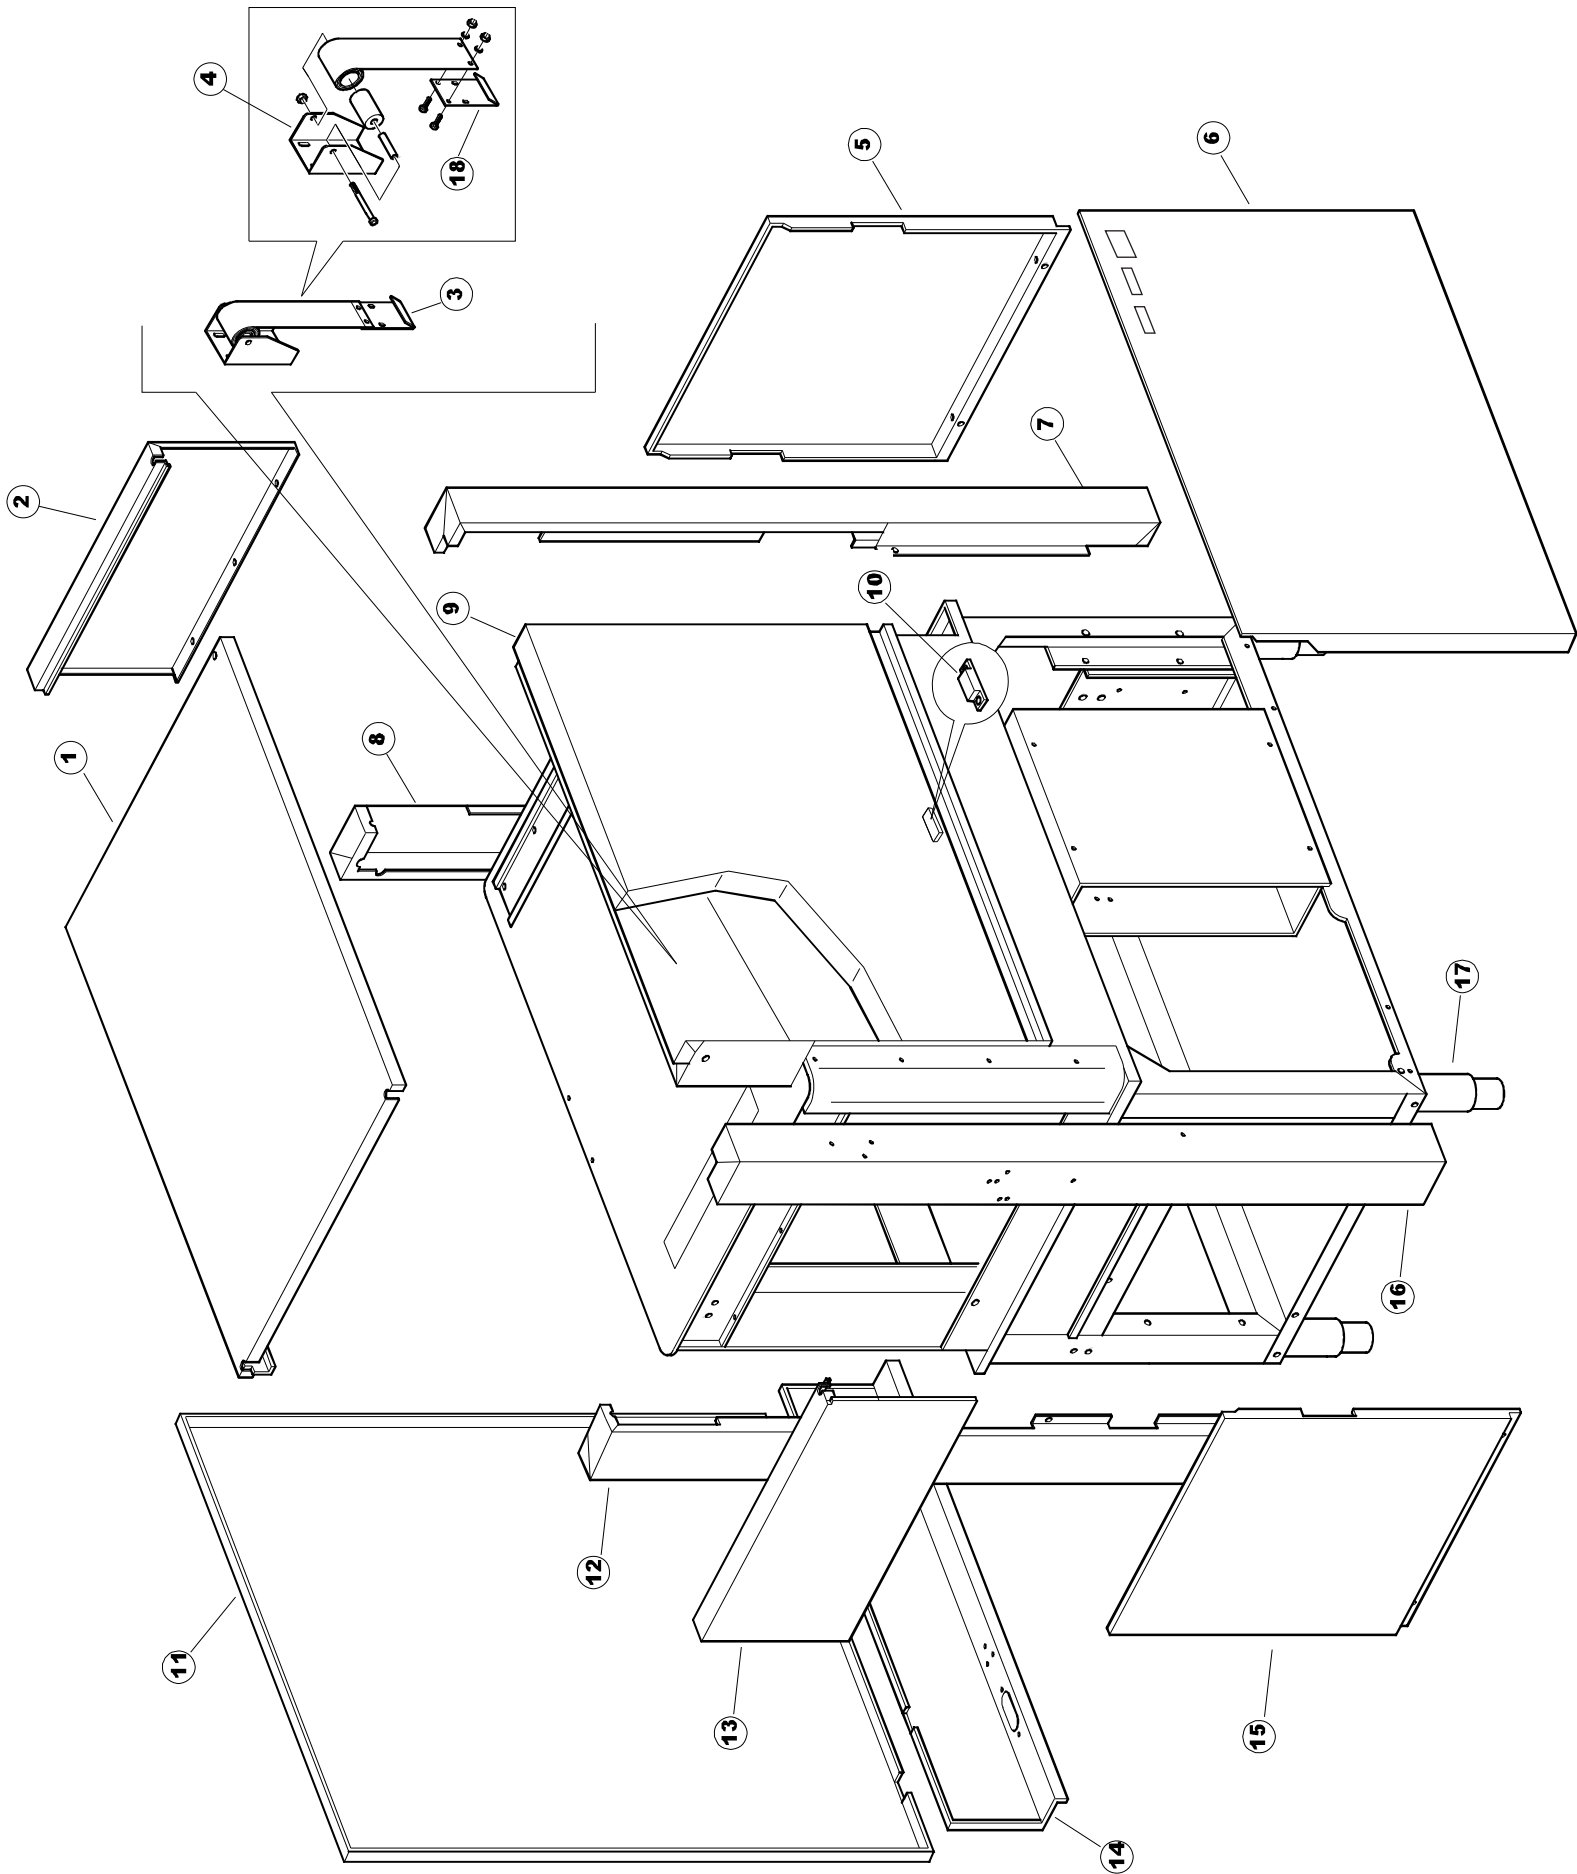

ELETTROBAR

**SPARE PARTS CATALOGUE
ERSATZTEILKATALOG
CATALOGUE PIECES DETACHEES
CATALOGO PARTI RICAMBIO
CATALOGO DE PIEZAS DE RECAMBIO
CATALOGO PEÇAS DE REPOSICAO**

Fast 93

22-04-2013

422522725

1

Seite	Position	Code	Alter Code	Beschreibung		
1	1	75050		PLATTE, OB. AUSS. FÜR KORBTR.PG MASCHINENFERTIG		
1	2	75035		PANEL OBEREN AUßEN		
1	3	75271		KIT TÜRFEDER GOLD80/RIVER150		
1	4	75225		BOX STÜTZFEDERN TÜR		
1	5	75053		SEITENPANEEL		
1	6	75654		FRONTPANEEL		
1	7	75039		CORNER VERKLEIDUNG RECHTS VORNE		
1	8	75040		PANEL HINTEN RECHTS WINKEL		
1	9	75082		KOMPLETTE TÜR		
1	10	926014	CWM8	MAGNET 8x16x40 + CUST.xDEM201		
1	11	75244		RUECKWAND		
1	12	75041		RUECKWAND		
1	13	75035		PANEL OBEREN AUßEN		
1	14	75043		NICHT IN DER PREIS LISTE		
1	15	75053		SEITENPANEEL		
1	16	75038		RUECKWAND		
1	17	73100		FUESS		
1	18	75226		FEDER-HAKEN		
2	1	75586		BEFESTIGUNGSWINKEL FUER VORHANG - FERTIGTEIL		
2	2	75121		STAB, STÜTZE FÜR VORHANG		
2	3	75120		VORHANG, EINTRITT/AUSTRITT		
2	4	75124		STAB, STÜTZE FÜR MITTL.VORHANG		
2	5	75123		ZWISCHENVORHANG		
2	6	927088	CWM7	MAGNETE PER MICROINTERRUTTORE		
2	7	75095		HEBEL FÜR SPARREGLER/AUTOTIMER KORBTR.		
2	8	75869		CARRELLO TRAINO COMPLETO		
2	9	75073		GRIFF, KORBTRANSPORTM.VERBIND.		
2	10	75870		TELAIO CARRELLO TRAINO PG FINITO		
2	11	486169	REB486169	SCHRAUBE, INOX 4MAX10/4 TBCR-SP		
2	12	75075		KUFEN FÜR KORBTR.		
2	13	75071		ABLAUFVERSCHLUSS		
2	14	75077		BUCHSE, ABLAUFVERSCHLUSS		
2	15	75076		PUFFER, HALTEVORRICHTUNG FÜR KORBTRANSPORTAUT.		
2	16	75310		SCHRAUBE		
2	17	75024		KOMPLETTE FUEHRUNGSSCHIENE FUER KORB-TRANSPORT		
2	18	75058		ROLLE FÜR KORBTR.		
2	19	K75649		KIT		
2	20	75235		ANTRIEBSWELLE KOMPL.		
2	21	K75141		ABSCHLEPPEN OBERE BUCHSE		
2	22	75168		DICHTUNG, FLANSCH, ANTRIEBSWELLE		
2	23	K75057		BUCHSE UNTEREN TRAKTION		
2	24	80871		TUERKONTAKTSCHALTER		
2	25	75427		TANKFILTER		
2	26	75412		TANKFILTER		
2	29	42092	C.42092	FÜHRUNG, ABSAUG.FILTER U70		
2	30	75661		FILTER		
2	31	75864		ÜBERLAUF AUS KUNSTSTOFF		
2	32	143005	SPG10	SCHLAUCH TP 5X11 (CASER/15/NL C4N)		
2	33	926049	DEP45	DRUCKSCHALTER 761999 180-70		
2	34	984005	REB984005	GRUPPO CAMPANA PRESSOST.35/40		
2	35	CGR4131NT		O-RING 4131 SCHWARZE SCHRAUBE SH.70		
2	36	75142		BUCHSE. UNTEN KORBTR.		