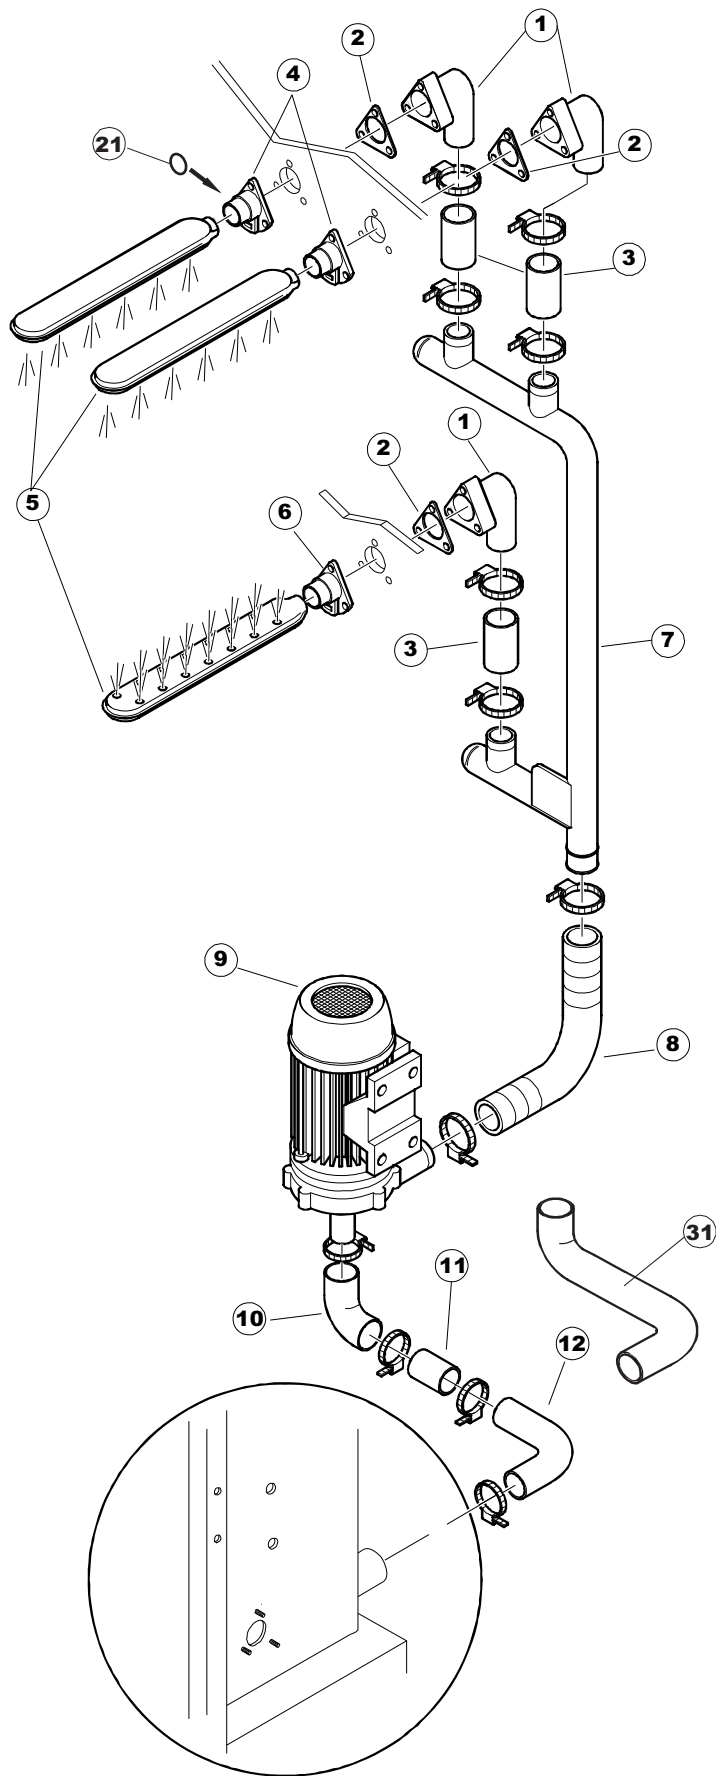

ELETTROBAR

**SPARE PARTS CATALOGUE
ERSATZTEILKATALOG
CATALOGUE PIECES DETACHEES
CATALOGO PARTI RICAMBIO
CATALOGO DE PIEZAS DE RECAMBIO
CATALOGO PEÇAS DE REPOSICAO**

Fast 93

22-04-2013

422522725

1

Seite	Position	Code	Alter Code	Beschreibung		
1	1	75050		PLATTE, OB. AUSS. FÜR KORBTR.PG MASCHINENFERTIG		
1	2	75035		PANEL OBEREN AUßEN		
1	3	75271		KIT TÜRFEDER GOLD80/RIVER150		
1	4	75225		BOX STÜTZFEDERN TÜR		
1	5	75053		SEITENPANEEL		
1	6	75654		FRONTPANEEL		
1	7	75039		CORNER VERKLEIDUNG RECHTS VORNE		
1	8	75040		PANEL HINTEN RECHTS WINKEL		
1	9	75082		KOMPLETTE TÜR		
1	10	926014	CWM8	MAGNET 8x16x40 + CUST.xDEM201		
1	11	75244		RUECKWAND		
1	12	75041		RUECKWAND		
1	13	75035		PANEL OBEREN AUßEN		
1	14	75043		NICHT IN DER PREIS LISTE		
1	15	75053		SEITENPANEEL		
1	16	75038		RUECKWAND		
1	17	73100		FUESS		
1	18	75226		FEDER-HAKEN		
2	1	75586		BEFESTIGUNGSWINKEL FUER VORHANG - FERTIGTEIL		
2	2	75121		STAB, STÜTZE FÜR VORHANG		
2	3	75120		VORHANG, EINTRITT/AUSTRITT		
2	4	75124		STAB, STÜTZE FÜR MITTL.VORHANG		
2	5	75123		ZWISCHENVORHANG		
2	6	927088	CWM7	MAGNETE PER MICROINTERRUTTORE		
2	7	75095		HEBEL FÜR SPARREGLER/AUTOTIMER KORBTR.		
2	8	75869		CARRELLO TRAINO COMPLETO		
2	9	75073		GRIFF, KORBTRANSPORTM.VERBIND.		
2	10	75870		TELAIO CARRELLO TRAINO PG FINITO		
2	11	486169	REB486169	SCHRAUBE, INOX 4MAX10/4 TBCR-SP		
2	12	75075		KUFEN FÜR KORBTR.		
2	13	75071		ABLAUFVERSCHLUSS		
2	14	75077		BUCHSE, ABLAUFVERSCHLUSS		
2	15	75076		PUFFER, HALTEVORRICHTUNG FÜR KORBTRANSPORTAUT.		
2	16	75310		SCHRAUBE		
2	17	75024		KOMPLETTE FUEHRUNGSSCHIENE FUER KORB-TRANSPORT		
2	18	75058		ROLLE FÜR KORBTR.		
2	19	K75649		KIT		
2	20	75235		ANTRIEBSWELLE KOMPL.		
2	21	K75141		ABSCHLEPPEN OBERE BUCHSE		
2	22	75168		DICHTUNG, FLANSCH, ANTRIEBSWELLE		
2	23	K75057		BUCHSE UNTEREN TRAKTION		
2	24	80871		TUERKONTAKTSCHALTER		
2	25	75427		TANKFILTER		
2	26	75412		TANKFILTER		
2	29	42092	C.42092	FÜHRUNG, ABSAUG.FILTER U70		
2	30	75661		FILTER		
2	31	75864		ÜBERLAUF AUS KUNSTSTOFF		
2	32	143005	SPG10	SCHLAUCH TP 5X11 (CASER/15/NL C4N)		
2	33	926049	DEP45	DRUCKSCHALTER 761999 180-70		
2	34	984005	REB984005	GRUPPO CAMPANA PRESSOST.35/40		
2	35	CGR4131NT		O-RING 4131 SCHWARZE SCHRAUBE SH.70		
2	36	75142		BUCHSE. UNTEN KORBTR.		