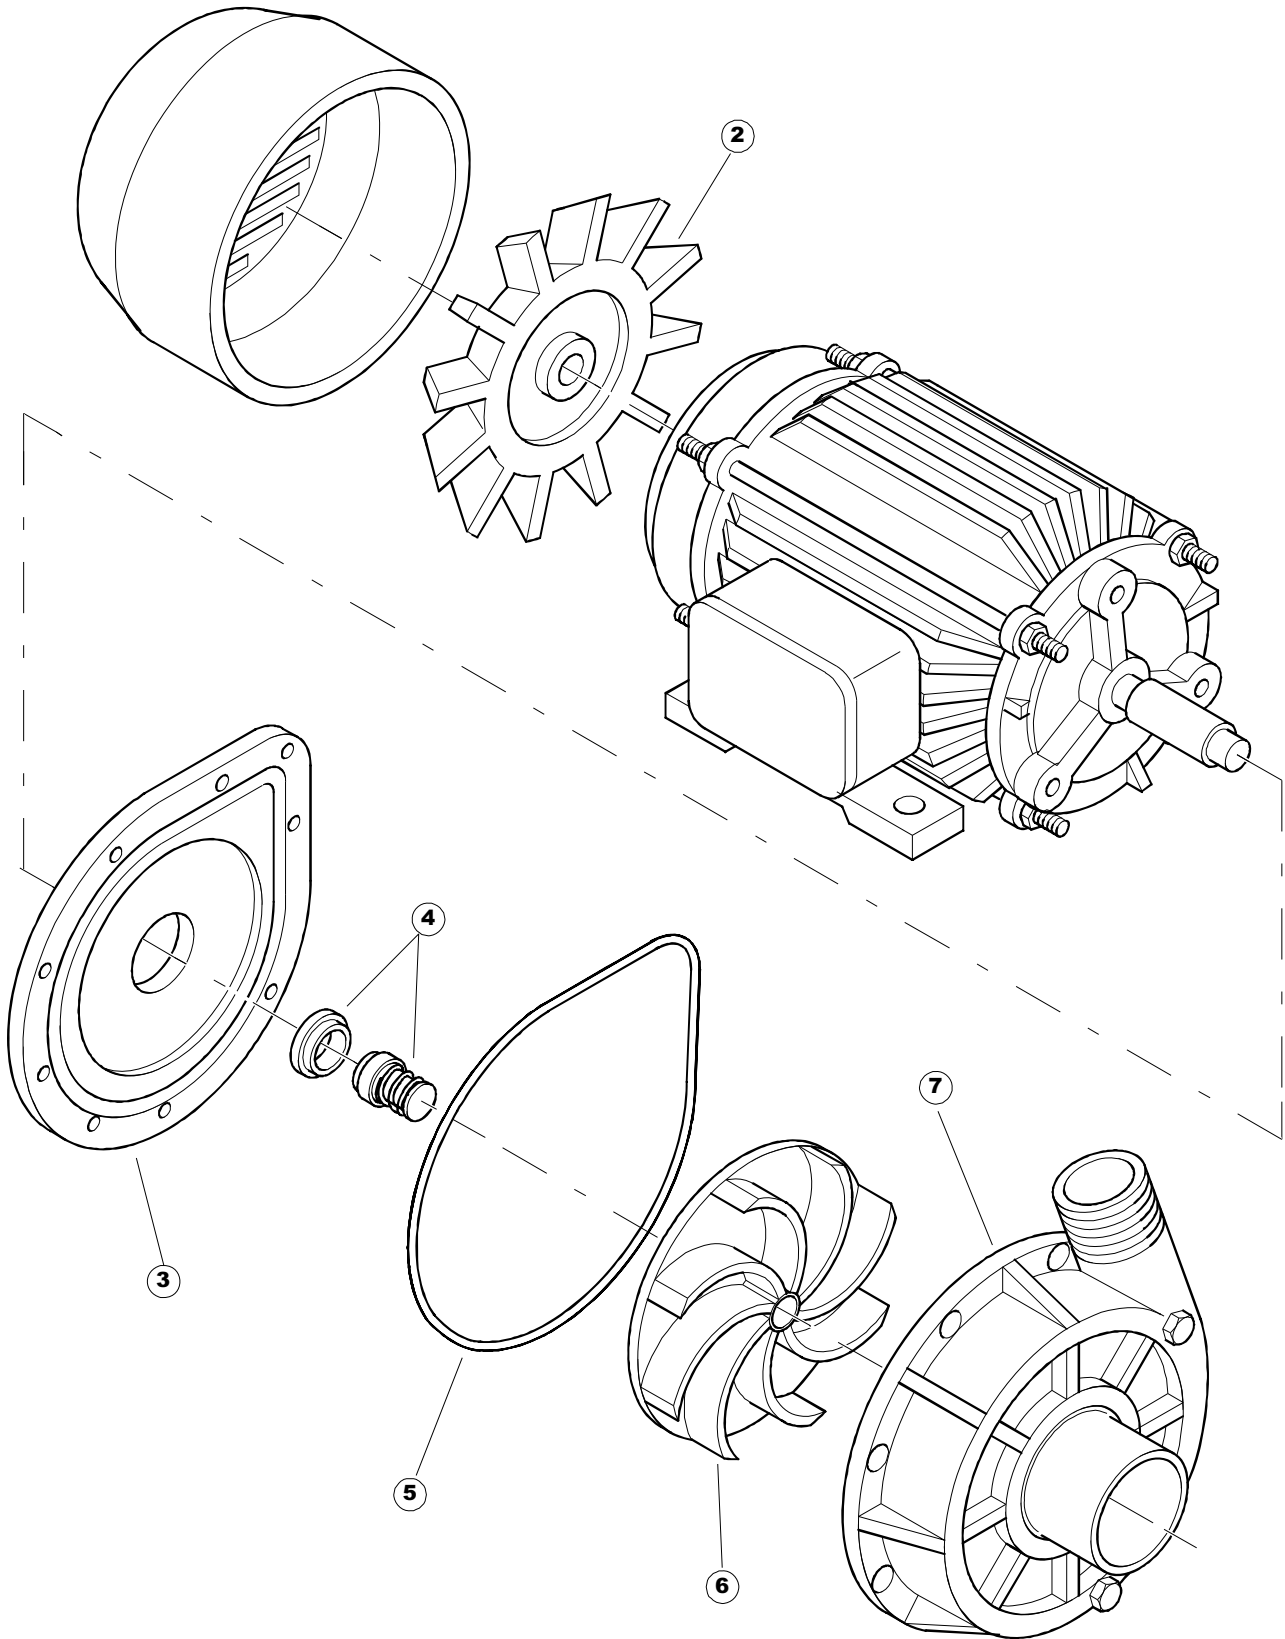

ELETTROBAR

**SPARE PARTS CATALOGUE
ERSATZTEILKATALOG
CATALOGUE PIECES DETACHEES
CATALOGO PARTI RICAMBIO
CATALOGO DE PIEZAS DE RECAMBIO
CATALOGO PEÇAS DE REPOSICAO**

Fast 93

22-04-2013

422522725

1

Seite	Position	Code	Alter Code	Beschreibung		
1	1	75050		PLATTE, OB. AUSS. FÜR KORBTR.PG MASCHINENFERTIG		
1	2	75035		PANEL OBEREN AUßEN		
1	3	75271		KIT TÜRFEDER GOLD80/RIVER150		
1	4	75225		BOX STÜTZFEDERN TÜR		
1	5	75053		SEITENPANEEL		
1	6	75654		FRONTPANEEL		
1	7	75039		CORNER VERKLEIDUNG RECHTS VORNE		
1	8	75040		PANEL HINTEN RECHTS WINKEL		
1	9	75082		KOMPLETTE TÜR		
1	10	926014	CWM8	MAGNET 8x16x40 + CUST.xDEM201		
1	11	75244		RUECKWAND		
1	12	75041		RUECKWAND		
1	13	75035		PANEL OBEREN AUßEN		
1	14	75043		NICHT IN DER PREIS LISTE		
1	15	75053		SEITENPANEEL		
1	16	75038		RUECKWAND		
1	17	73100		FUESS		
1	18	75226		FEDER-HAKEN		
2	1	75586		BEFESTIGUNGSWINKEL FUER VORHANG - FERTIGTEIL		
2	2	75121		STAB, STÜTZE FÜR VORHANG		
2	3	75120		VORHANG, EINTRITT/AUSTRITT		
2	4	75124		STAB, STÜTZE FÜR MITTL.VORHANG		
2	5	75123		ZWISCHENVORHANG		
2	6	927088	CWM7	MAGNETE PER MICROINTERRUTTORE		
2	7	75095		HEBEL FÜR SPARREGLER/AUTOTIMER KORBTR.		
2	8	75869		CARRELLO TRAINO COMPLETO		
2	9	75073		GRIFF, KORBTRANSPORTM.VERBIND.		
2	10	75870		TELAIO CARRELLO TRAINO PG FINITO		
2	11	486169	REB486169	SCHRAUBE, INOX 4MAX10/4 TBCR-SP		
2	12	75075		KUFEN FÜR KORBTR.		
2	13	75071		ABLAUFVERSCHLUSS		
2	14	75077		BUCHSE, ABLAUFVERSCHLUSS		
2	15	75076		PUFFER, HALTEVORRICHTUNG FÜR KORBTRANSPORTAUT.		
2	16	75310		SCHRAUBE		
2	17	75024		KOMPLETTE FUEHRUNGSSCHIENE FUER KORB-TRANSPORT		
2	18	75058		ROLLE FÜR KORBTR.		
2	19	K75649		KIT		
2	20	75235		ANTRIEBSWELLE KOMPL.		
2	21	K75141		ABSCHLEPPEN OBERE BUCHSE		
2	22	75168		DICHTUNG, FLANSCH, ANTRIEBSWELLE		
2	23	K75057		BUCHSE UNTEREN TRAKTION		
2	24	80871		TUERKONTAKTSCHALTER		
2	25	75427		TANKFILTER		
2	26	75412		TANKFILTER		
2	29	42092	C.42092	FÜHRUNG, ABSAUG.FILTER U70		
2	30	75661		FILTER		
2	31	75864		ÜBERLAUF AUS KUNSTSTOFF		
2	32	143005	SPG10	SCHLAUCH TP 5X11 (CASER/15/NL C4N)		
2	33	926049	DEP45	DRUCKSCHALTER 761999 180-70		
2	34	984005	REB984005	GRUPPO CAMPANA PRESSOST.35/40		
2	35	CGR4131NT		O-RING 4131 SCHWARZE SCHRAUBE SH.70		
2	36	75142		BUCHSE. UNTEN KORBTR.		