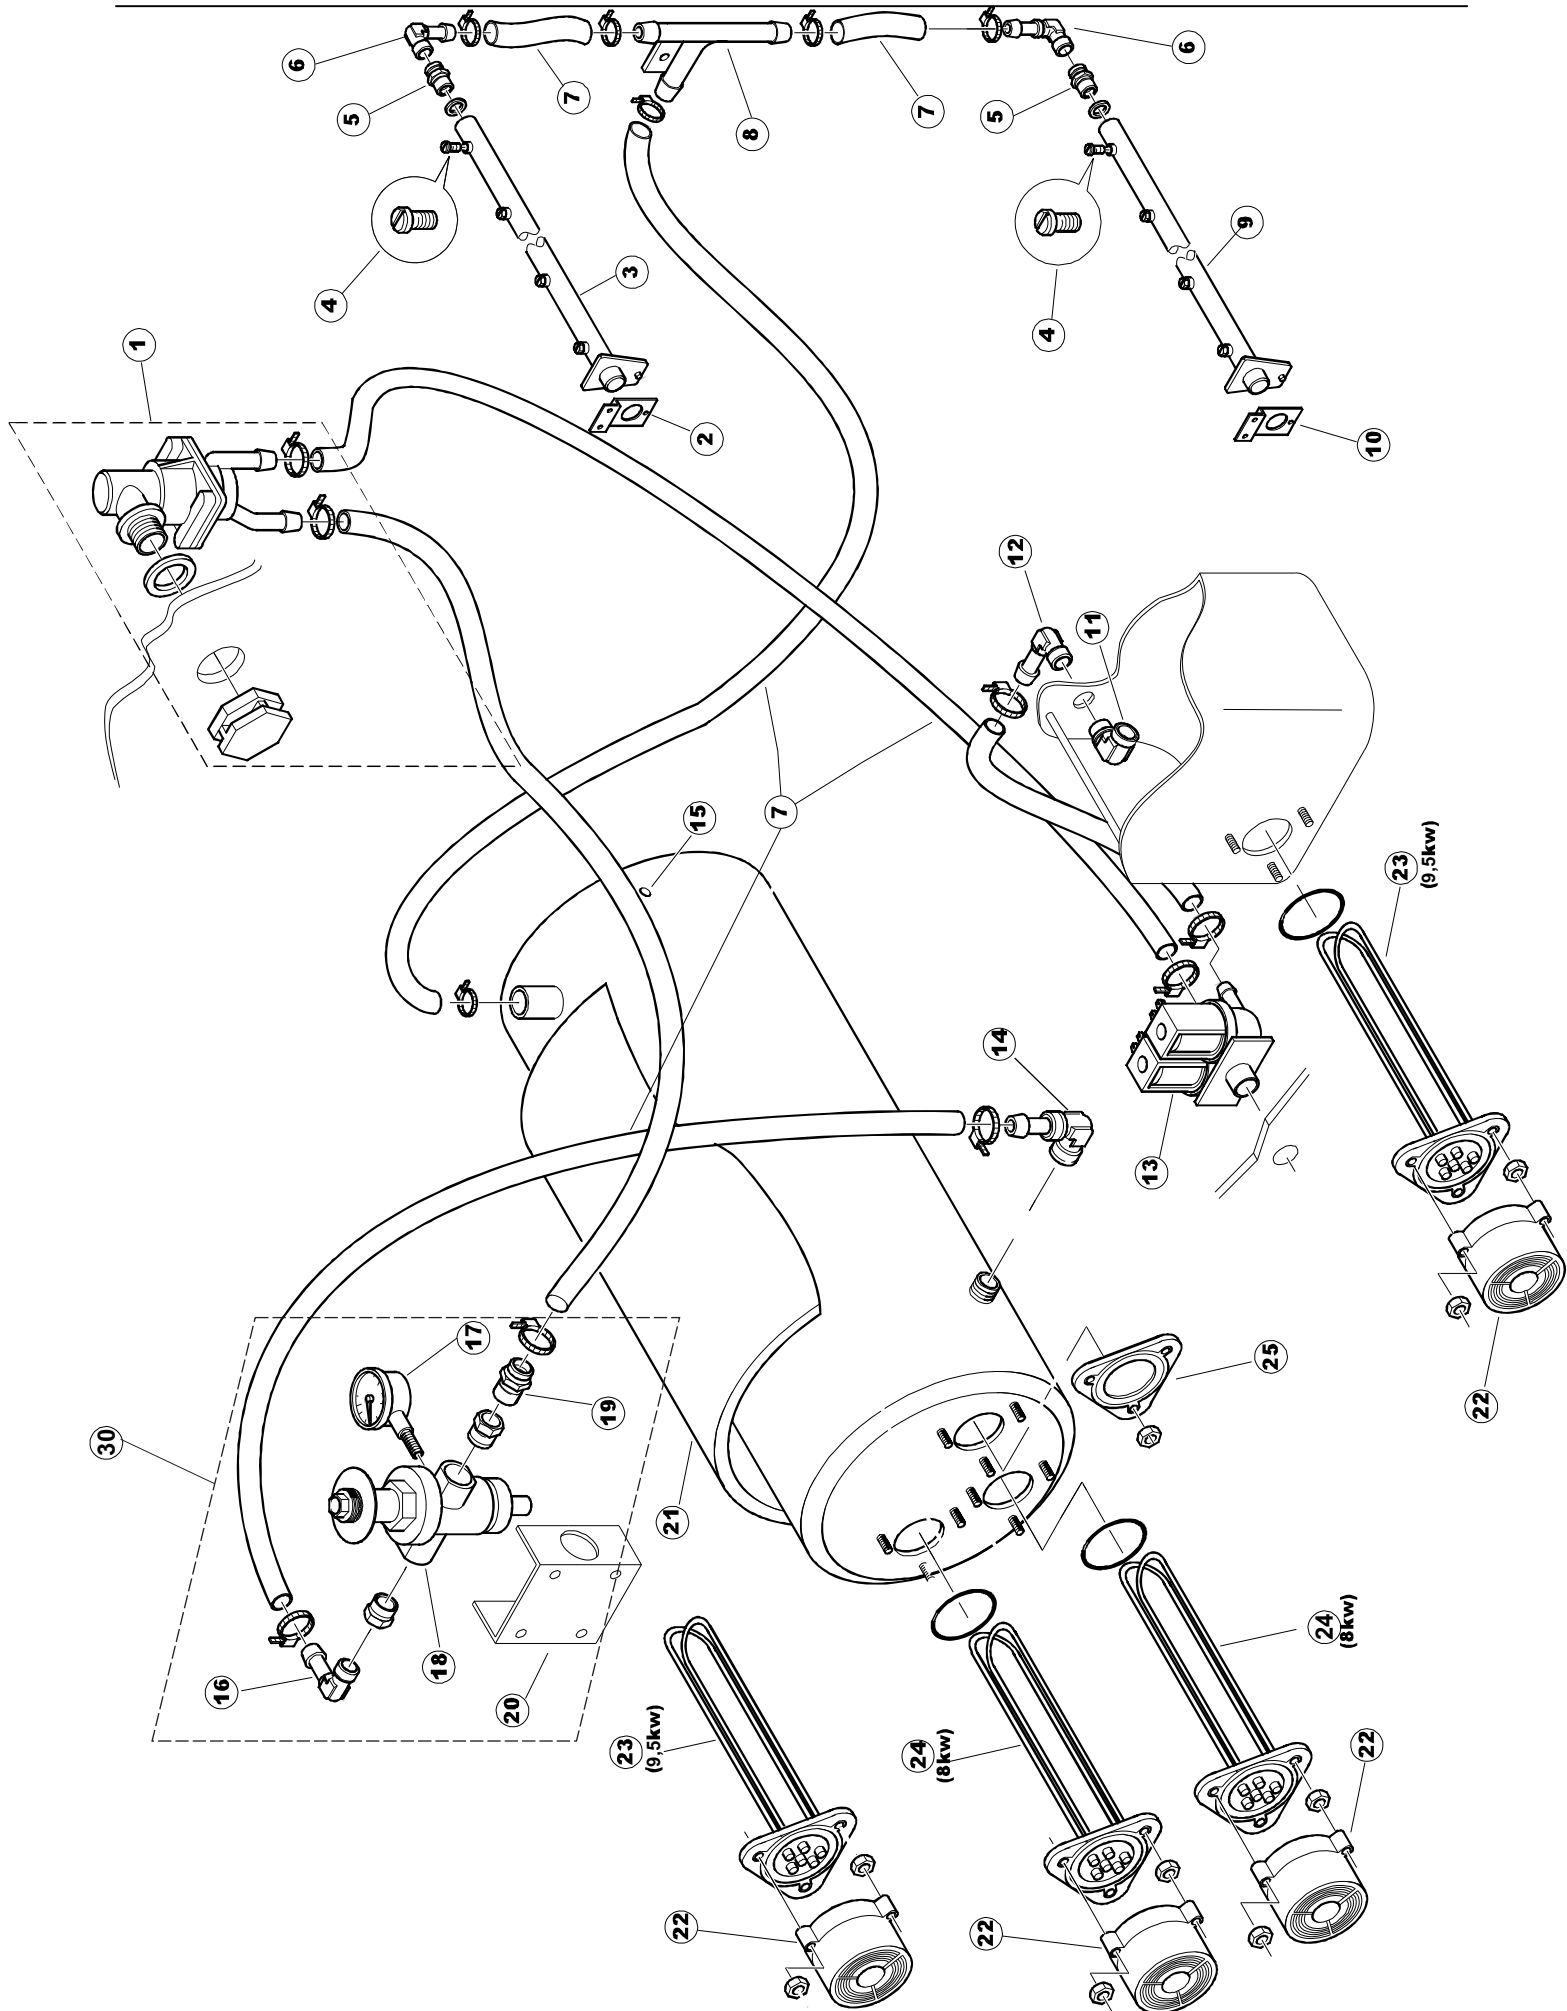

ELETTROBAR

**SPARE PARTS CATALOGUE
ERSATZTEILKATALOG
CATALOGUE PIECES DETACHEES
CATALOGO PARTI RICAMBIO
CATALOGO DE PIEZAS DE RECAMBIO
CATALOGO PEÇAS DE REPOSICAO**

Fast 93

22-04-2013

422522725

1

Seite	Position	Code	Alter Code	Beschreibung		
1	1	75050		PLATTE, OB. AUSS. FÜR KORBTR.PG MASCHINENFERTIG		
1	2	75035		PANEL OBEREN AUßEN		
1	3	75271		KIT TÜRFEDER GOLD80/RIVER150		
1	4	75225		BOX STÜTZFEDERN TÜR		
1	5	75053		SEITENPANEEL		
1	6	75654		FRONTPANEEL		
1	7	75039		CORNER VERKLEIDUNG RECHTS VORNE		
1	8	75040		PANEL HINTEN RECHTS WINKEL		
1	9	75082		KOMPLETTE TÜR		
1	10	926014	CWM8	MAGNET 8x16x40 + CUST.xDEM201		
1	11	75244		RUECKWAND		
1	12	75041		RUECKWAND		
1	13	75035		PANEL OBEREN AUßEN		
1	14	75043		NICHT IN DER PREIS LISTE		
1	15	75053		SEITENPANEEL		
1	16	75038		RUECKWAND		
1	17	73100		FUESS		
1	18	75226		FEDER-HAKEN		
2	1	75586		BEFESTIGUNGSWINKEL FUER VORHANG - FERTIGTEIL		
2	2	75121		STAB, STÜTZE FÜR VORHANG		
2	3	75120		VORHANG, EINTRITT/AUSTRITT		
2	4	75124		STAB, STÜTZE FÜR MITTL.VORHANG		
2	5	75123		ZWISCHENVORHANG		
2	6	927088	CWM7	MAGNETE PER MICROINTERRUTTORE		
2	7	75095		HEBEL FÜR SPARREGLER/AUTOTIMER KORBTR.		
2	8	75869		CARRELLO TRAINO COMPLETO		
2	9	75073		GRIFF, KORBTRANSPORTM.VERBIND.		
2	10	75870		TELAIO CARRELLO TRAINO PG FINITO		
2	11	486169	REB486169	SCHRAUBE, INOX 4MAX10/4 TBCR-SP		
2	12	75075		KUFEN FÜR KORBTR.		
2	13	75071		ABLAUFVERSCHLUSS		
2	14	75077		BUCHSE, ABLAUFVERSCHLUSS		
2	15	75076		PUFFER, HALTEVORRICHTUNG FÜR KORBTRANSPORTAUT.		
2	16	75310		SCHRAUBE		
2	17	75024		KOMPLETTE FUEHRUNGSSCHIENE FUER KORB-TRANSPORT		
2	18	75058		ROLLE FÜR KORBTR.		
2	19	K75649		KIT		
2	20	75235		ANTRIEBSWELLE KOMPL.		
2	21	K75141		ABSCHLEPPEN OBERE BUCHSE		
2	22	75168		DICHTUNG, FLANSCH, ANTRIEBSWELLE		
2	23	K75057		BUCHSE UNTEREN TRAKTION		
2	24	80871		TUERKONTAKTSCHALTER		
2	25	75427		TANKFILTER		
2	26	75412		TANKFILTER		
2	29	42092	C.42092	FÜHRUNG, ABSAUG.FILTER U70		
2	30	75661		FILTER		
2	31	75864		ÜBERLAUF AUS KUNSTSTOFF		
2	32	143005	SPG10	SCHLAUCH TP 5X11 (CASER/15/NL C4N)		
2	33	926049	DEP45	DRUCKSCHALTER 761999 180-70		
2	34	984005	REB984005	GRUPPO CAMPANA PRESSOST.35/40		
2	35	CGR4131NT		O-RING 4131 SCHWARZE SCHRAUBE SH.70		
2	36	75142		BUCHSE. UNTEN KORBTR.		