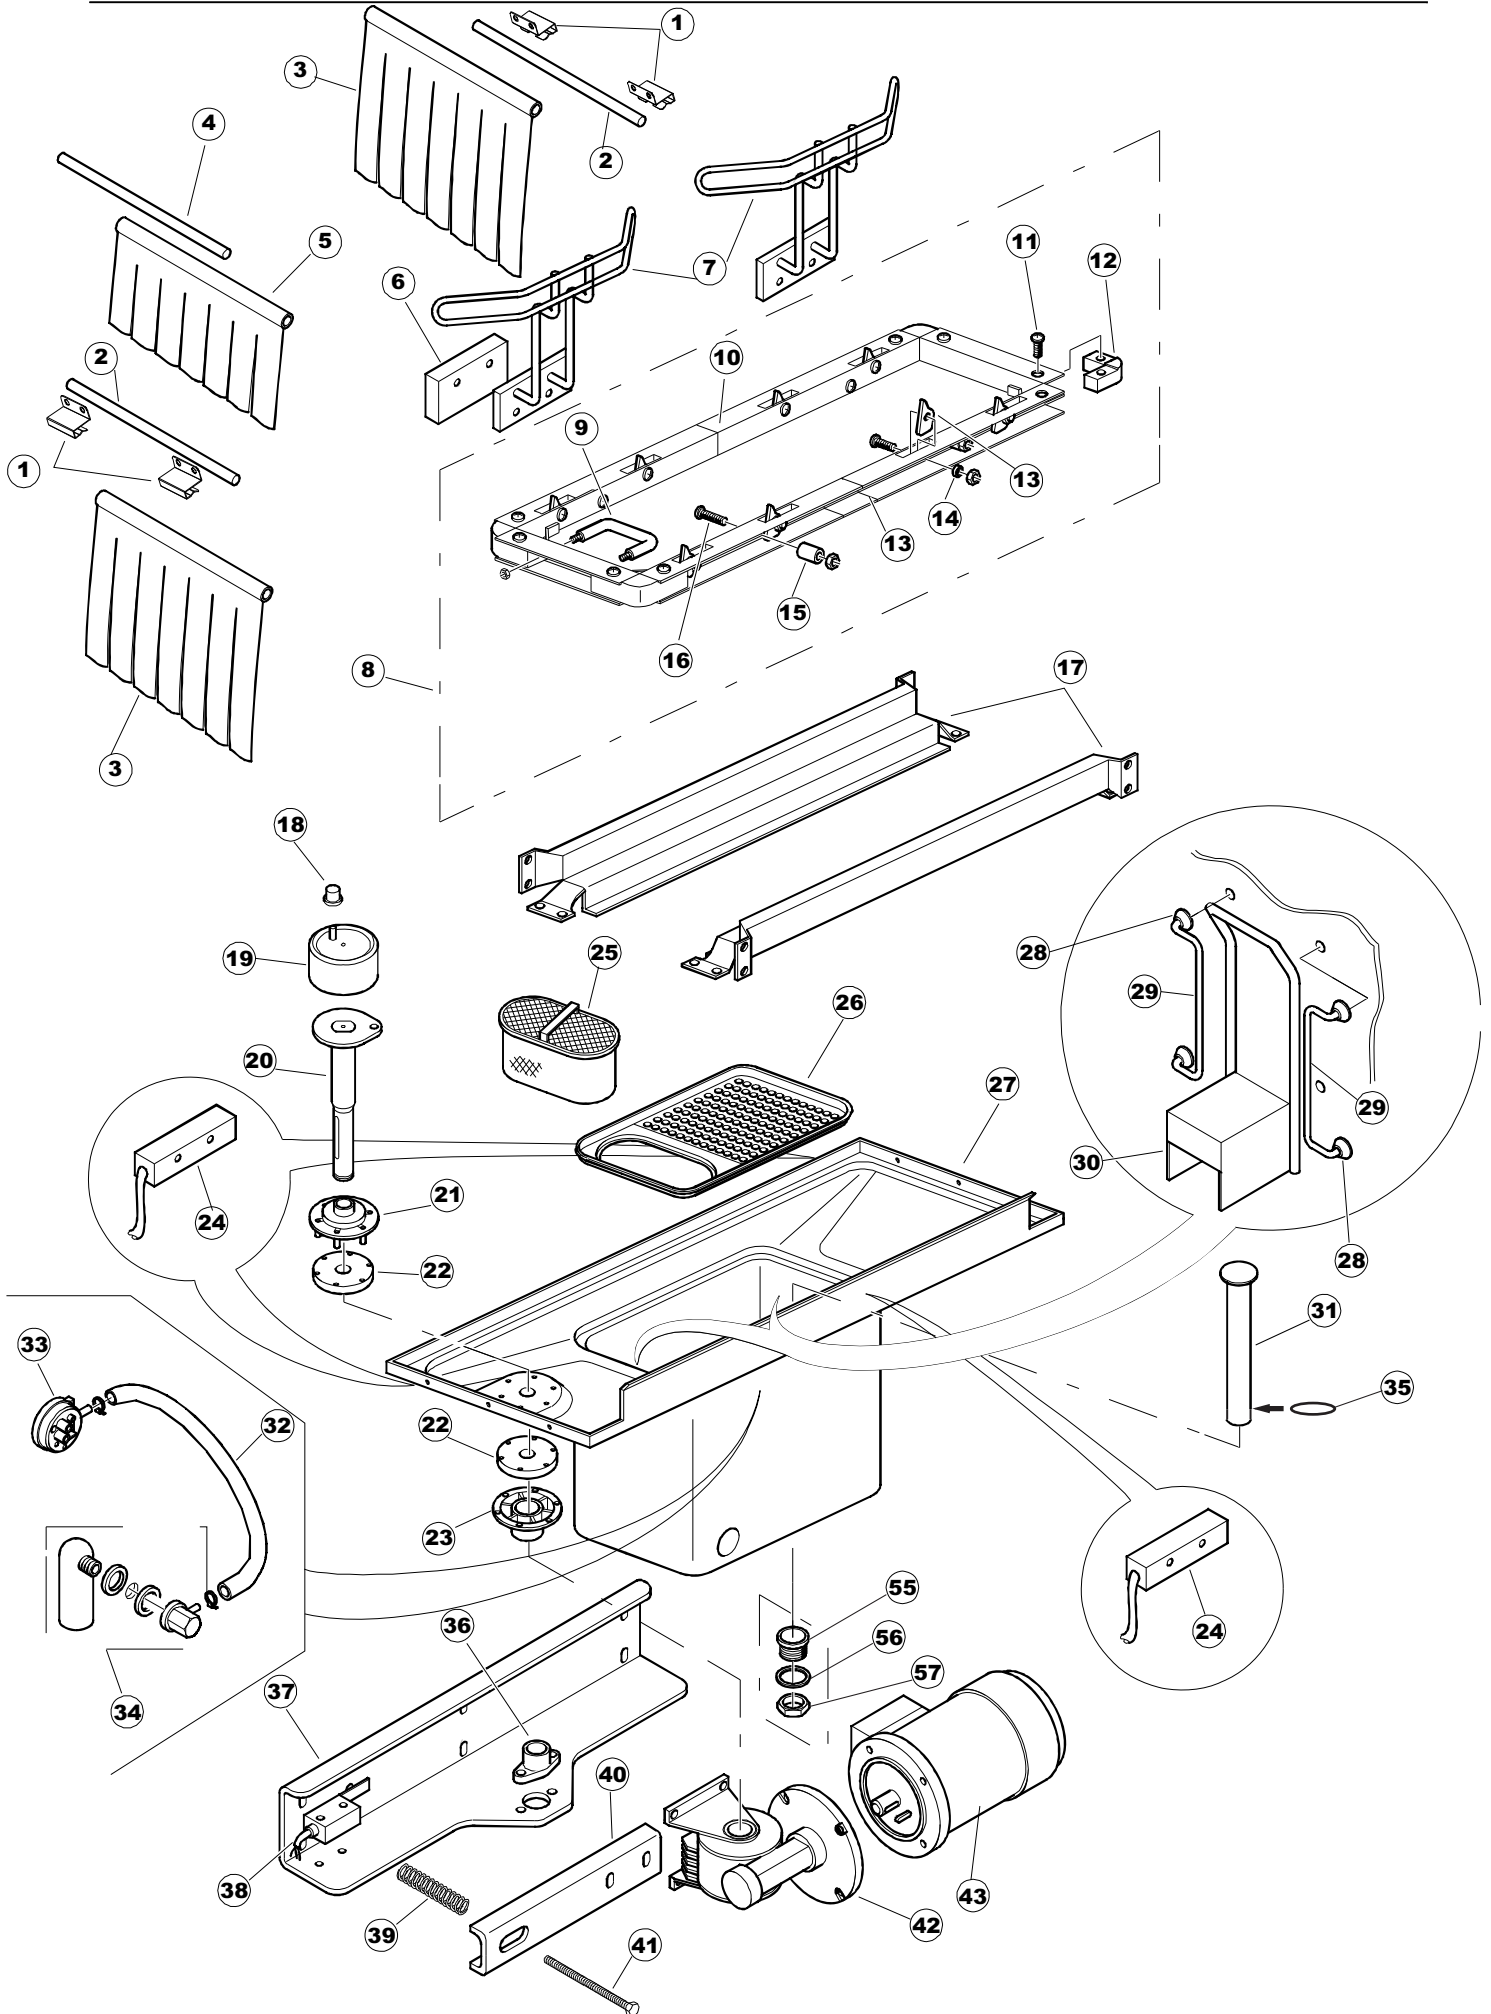

ELETTROBAR

**SPARE PARTS CATALOGUE
ERSATZTEILKATALOG
CATALOGUE PIECES DETACHEES
CATALOGO PARTI RICAMBIO
CATALOGO DE PIEZAS DE RECAMBIO
CATALOGO PEÇAS DE REPOSICAO**

Fast 93

22-04-2013

422522725

1

Seite	Position	Code	Alter Code	Beschreibung		
1	1	75050		PLATTE, OB. AUSS. FÜR KORBTR.PG MASCHINENFERTIG		
1	2	75035		PANEL OBEREN AUßEN		
1	3	75271		KIT TÜRFEDER GOLD80/RIVER150		
1	4	75225		BOX STÜTZFEDERN TÜR		
1	5	75053		SEITENPANEEL		
1	6	75654		FRONTPANEEL		
1	7	75039		CORNER VERKLEIDUNG RECHTS VORNE		
1	8	75040		PANEL HINTEN RECHTS WINKEL		
1	9	75082		KOMPLETTE TÜR		
1	10	926014	CWM8	MAGNET 8x16x40 + CUST.xDEM201		
1	11	75244		RUECKWAND		
1	12	75041		RUECKWAND		
1	13	75035		PANEL OBEREN AUßEN		
1	14	75043		NICHT IN DER PREIS LISTE		
1	15	75053		SEITENPANEEL		
1	16	75038		RUECKWAND		
1	17	73100		FUESS		
1	18	75226		FEDER-HAKEN		
2	1	75586		BEFESTIGUNGSWINKEL FUER VORHANG - FERTIGTEIL		
2	2	75121		STAB, STÜTZE FÜR VORHANG		
2	3	75120		VORHANG, EINTRITT/AUSTRITT		
2	4	75124		STAB, STÜTZE FÜR MITTL.VORHANG		
2	5	75123		ZWISCHENVORHANG		
2	6	927088	CWM7	MAGNETE PER MICROINTERRUTTORE		
2	7	75095		HEBEL FÜR SPARREGLER/AUTOTIMER KORBTR.		
2	8	75869		CARRELLO TRAINO COMPLETO		
2	9	75073		GRIFF, KORBTRANSPORTM.VERBIND.		
2	10	75870		TELAIO CARRELLO TRAINO PG FINITO		
2	11	486169	REB486169	SCHRAUBE, INOX 4MAX10/4 TBCR-SP		
2	12	75075		KUFEN FÜR KORBTR.		
2	13	75071		ABLAUFVERSCHLUSS		
2	14	75077		BUCHSE, ABLAUFVERSCHLUSS		
2	15	75076		PUFFER, HALTEVORRICHTUNG FÜR KORBTRANSPORTAUT.		
2	16	75310		SCHRAUBE		
2	17	75024		KOMPLETTE FUEHRUNGSSCHIENE FUER KORB-TRANSPORT		
2	18	75058		ROLLE FÜR KORBTR.		
2	19	K75649		KIT		
2	20	75235		ANTRIEBSWELLE KOMPL.		
2	21	K75141		ABSCHLEPPEN OBERE BUCHSE		
2	22	75168		DICHTUNG, FLANSCH, ANTRIEBSWELLE		
2	23	K75057		BUCHSE UNTEREN TRAKTION		
2	24	80871		TUERKONTAKTSCHALTER		
2	25	75427		TANKFILTER		
2	26	75412		TANKFILTER		
2	29	42092	C.42092	FÜHRUNG, ABSAUG.FILTER U70		
2	30	75661		FILTER		
2	31	75864		ÜBERLAUF AUS KUNSTSTOFF		
2	32	143005	SPG10	SCHLAUCH TP 5X11 (CASER/15/NL C4N)		
2	33	926049	DEP45	DRUCKSCHALTER 761999 180-70		
2	34	984005	REB984005	GRUPPO CAMPANA PRESSOST.35/40		
2	35	CGR4131NT		O-RING 4131 SCHWARZE SCHRAUBE SH.70		
2	36	75142		BUCHSE. UNTEN KORBTR.		