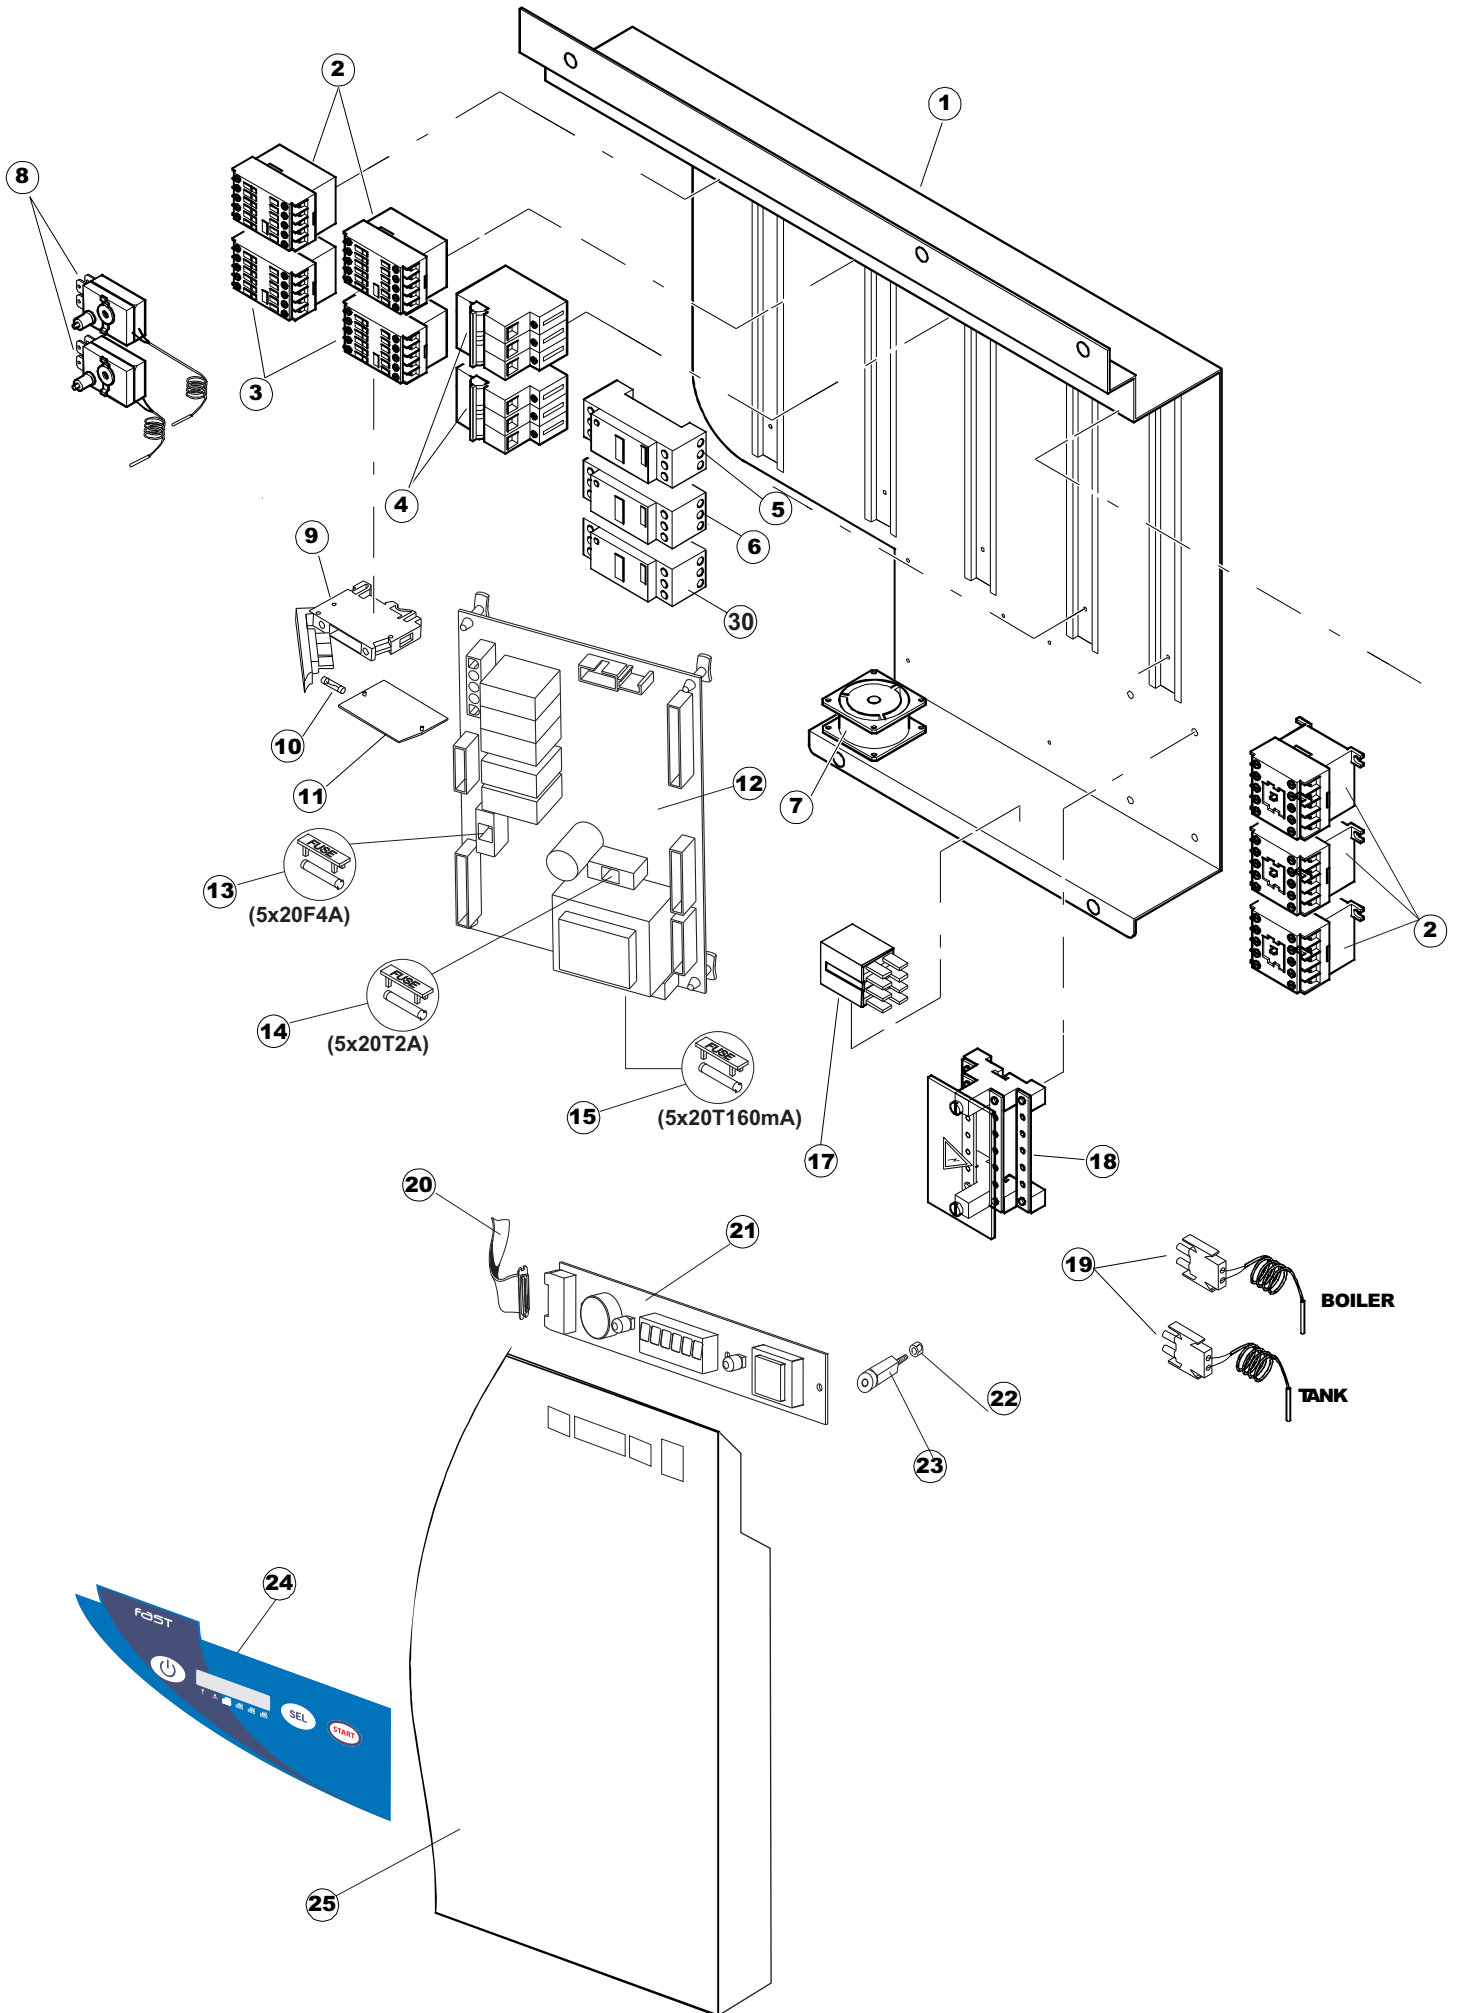

ELETTROBAR

**SPARE PARTS CATALOGUE
ERSATZTEILKATALOG
CATALOGUE PIECES DETACHEES
CATALOGO PARTI RICAMBIO
CATALOGO DE PIEZAS DE RECAMBIO
CATALOGO PEÇAS DE REPOSICAO**

Fast 93

22-04-2013

422522725

1

Seite	Position	Code	Alter Code	Beschreibung		
1	1	75050		PLATTE, OB. AUSS. FÜR KORBTR.PG MASCHINENFERTIG		
1	2	75035		PANEL OBEREN AUßEN		
1	3	75271		KIT TÜRFEDER GOLD80/RIVER150		
1	4	75225		BOX STÜTZFEDERN TÜR		
1	5	75053		SEITENPANEEL		
1	6	75654		FRONTPANEEL		
1	7	75039		CORNER VERKLEIDUNG RECHTS VORNE		
1	8	75040		PANEL HINTEN RECHTS WINKEL		
1	9	75082		KOMPLETTE TÜR		
1	10	926014	CWM8	MAGNET 8x16x40 + CUST.xDEM201		
1	11	75244		RUECKWAND		
1	12	75041		RUECKWAND		
1	13	75035		PANEL OBEREN AUßEN		
1	14	75043		NICHT IN DER PREIS LISTE		
1	15	75053		SEITENPANEEL		
1	16	75038		RUECKWAND		
1	17	73100		FUESS		
1	18	75226		FEDER-HAKEN		
2	1	75586		BEFESTIGUNGSWINKEL FUER VORHANG - FERTIGTEIL		
2	2	75121		STAB, STÜTZE FÜR VORHANG		
2	3	75120		VORHANG, EINTRITT/AUSTRITT		
2	4	75124		STAB, STÜTZE FÜR MITTL.VORHANG		
2	5	75123		ZWISCHENVORHANG		
2	6	927088	CWM7	MAGNETE PER MICROINTERRUTTORE		
2	7	75095		HEBEL FÜR SPARREGLER/AUTOTIMER KORBTR.		
2	8	75869		CARRELLO TRAINO COMPLETO		
2	9	75073		GRIFF, KORBTRANSPORTM.VERBIND.		
2	10	75870		TELAIO CARRELLO TRAINO PG FINITO		
2	11	486169	REB486169	SCHRAUBE, INOX 4MAX10/4 TBCR-SP		
2	12	75075		KUFEN FÜR KORBTR.		
2	13	75071		ABLAUFVERSCHLUSS		
2	14	75077		BUCHSE, ABLAUFVERSCHLUSS		
2	15	75076		PUFFER, HALTEVORRICHTUNG FÜR KORBTRANSPORTAUT.		
2	16	75310		SCHRAUBE		
2	17	75024		KOMPLETTE FUEHRUNGSSCHIENE FUER KORB-TRANSPORT		
2	18	75058		ROLLE FÜR KORBTR.		
2	19	K75649		KIT		
2	20	75235		ANTRIEBSWELLE KOMPL.		
2	21	K75141		ABSCHLEPPEN OBERE BUCHSE		
2	22	75168		DICHTUNG, FLANSCH, ANTRIEBSWELLE		
2	23	K75057		BUCHSE UNTEREN TRAKTION		
2	24	80871		TUERKONTAKTSCHALTER		
2	25	75427		TANKFILTER		
2	26	75412		TANKFILTER		
2	29	42092	C.42092	FÜHRUNG, ABSAUG.FILTER U70		
2	30	75661		FILTER		
2	31	75864		ÜBERLAUF AUS KUNSTSTOFF		
2	32	143005	SPG10	SCHLAUCH TP 5X11 (CASER/15/NL C4N)		
2	33	926049	DEP45	DRUCKSCHALTER 761999 180-70		
2	34	984005	REB984005	GRUPPO CAMPANA PRESSOST.35/40		
2	35	CGR4131NT		O-RING 4131 SCHWARZE SCHRAUBE SH.70		
2	36	75142		BUCHSE. UNTEN KORBTR.		