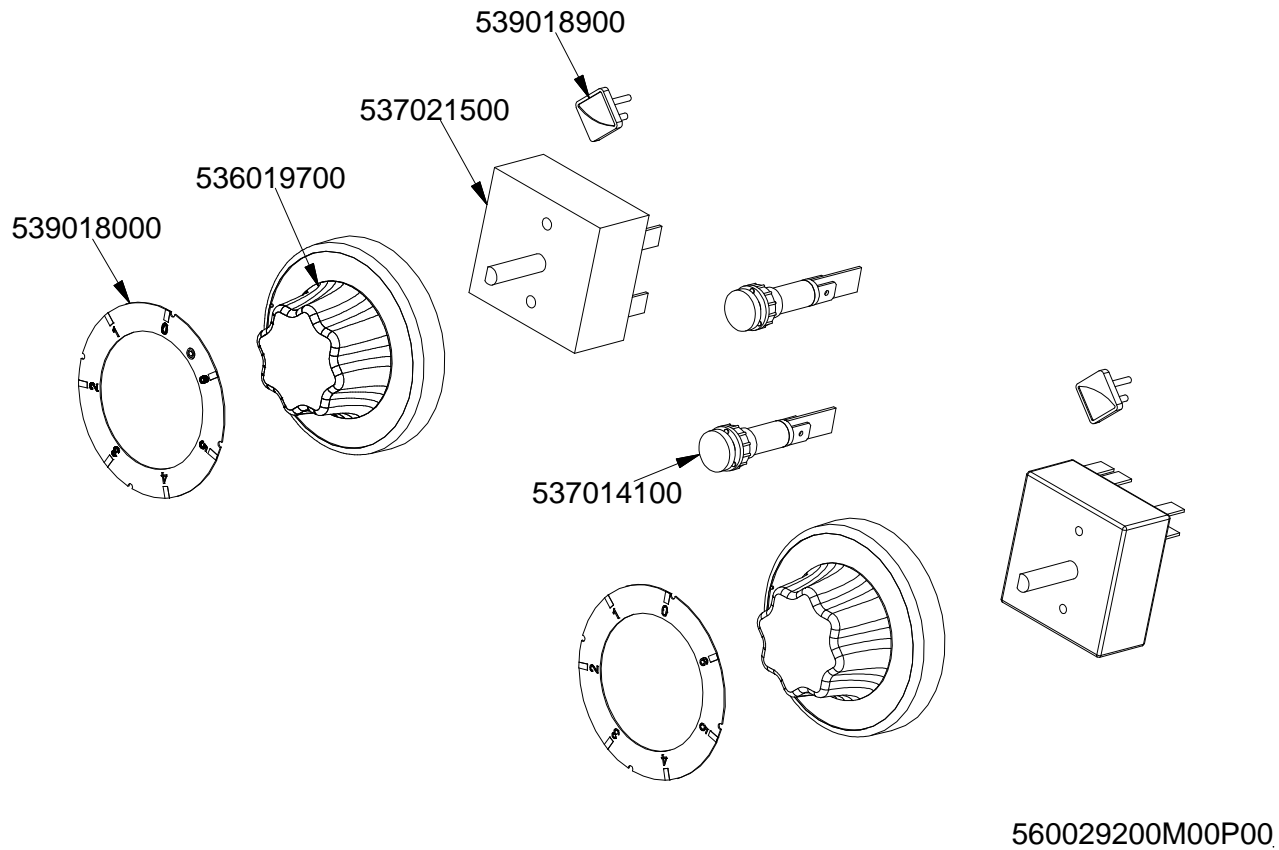

MAGICLOTUS 60

ELETTRICO / ELECTRIC / ELEKTRO / ELECTRIQUE

PCCT-63ET PCCT-66ET

1	
Vedi Pagina See Page Siehe Seite Voir Page Ver Página	100

MAGICLOTUS 60

CUCINE / RANGES / HERDE / CUISINIÈRES

COMPONENTI COMUNI / STANDARDS PARTS / UEBLICHE TEILE / COMPOSANTS COMMUNS

PCCT-E CFC-E

Page	Pos	Code	Description
001		541212700	GLASS UPPER PLATE FOR PCCT-66E
001		537014501	EL. PLATE PCC-60 D.165 1200W 230V
001		537037900	ELECTR.PLATE Ø200 0700+1400W230V
001		537020001	REMAINING HEAT 4 PILOT LIGHTS UNIT
001		544508100	
001		537027400	TERMINAL BLOCK THREEPHASE 40A
001		541191200	CONTROL PANEL 607090 PCT-66E
001		544508000	
001		533010500	LEG M10*25 D.40
002		539018900	INDEX FOR KNOB
002		537014100	WHITE WARNING LIGHT 250V
002		537021500	REGULATOR FOR EL.PLATE 2CIRC.230V
002		536019700	BLACK KNOB §70 PIN §6*5
002		539018000	ADHESIVE GRAD.DISC 7POS.DOUBLE RED