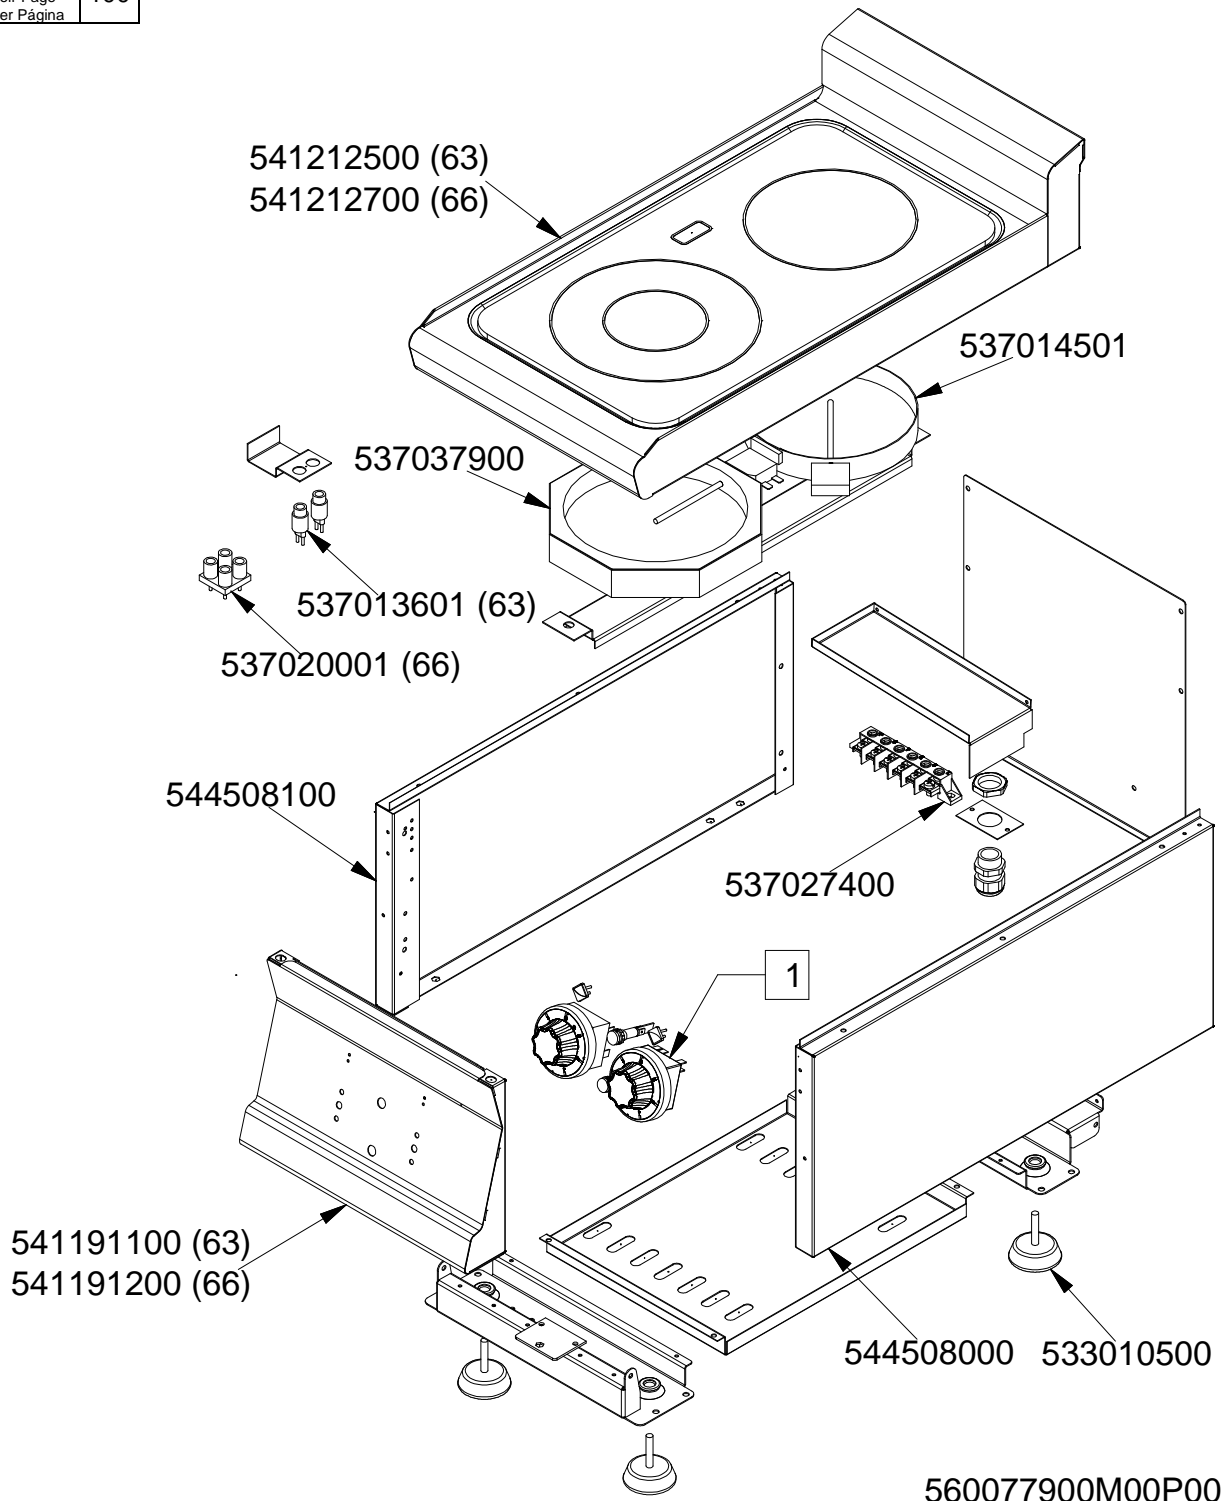

MAGICLOTUS 60

ELETTRICO / ELECTRIC / ELEKTRO / ELECTRIQUE

PCCT-63ET PCCT-66ET

1	
Vedi Pagina See Page Siehe Seite Voir Page Ver Página	100

MAGICLOTUS 60

CUCINE / RANGES / HERDE / CUISINIÈRES

COMPONENTI COMUNI / STANDARDS PARTS / UEBLICHE TEILE / COMPOSANTS COMMUNS

PCCT-E CFC-E

Page	Pos	Code	Description
001		541212700	GLASS UPPER PLATE FOR PCCT-66E
001		537014501	EL. PLATE PCC-60 D.165 1200W 230V
001		537037900	ELECTR.PLATE Ø200 0700+1400W230V
001		537020001	REMAINING HEAT 4 PILOT LIGHTS UNIT
001		544508100	
001		537027400	TERMINAL BLOCK THREEPHASE 40A
001		541191200	CONTROL PANEL 607090 PCT-66E
001		544508000	
001		533010500	LEG M10*25 D.40
002		539018900	INDEX FOR KNOB
002		537014100	WHITE WARNING LIGHT 250V
002		537021500	REGULATOR FOR EL.PLATE 2CIRC.230V
002		536019700	BLACK KNOB §70 PIN §6*5
002		539018000	ADHESIVE GRAD.DISC 7POS.DOUBLE RED