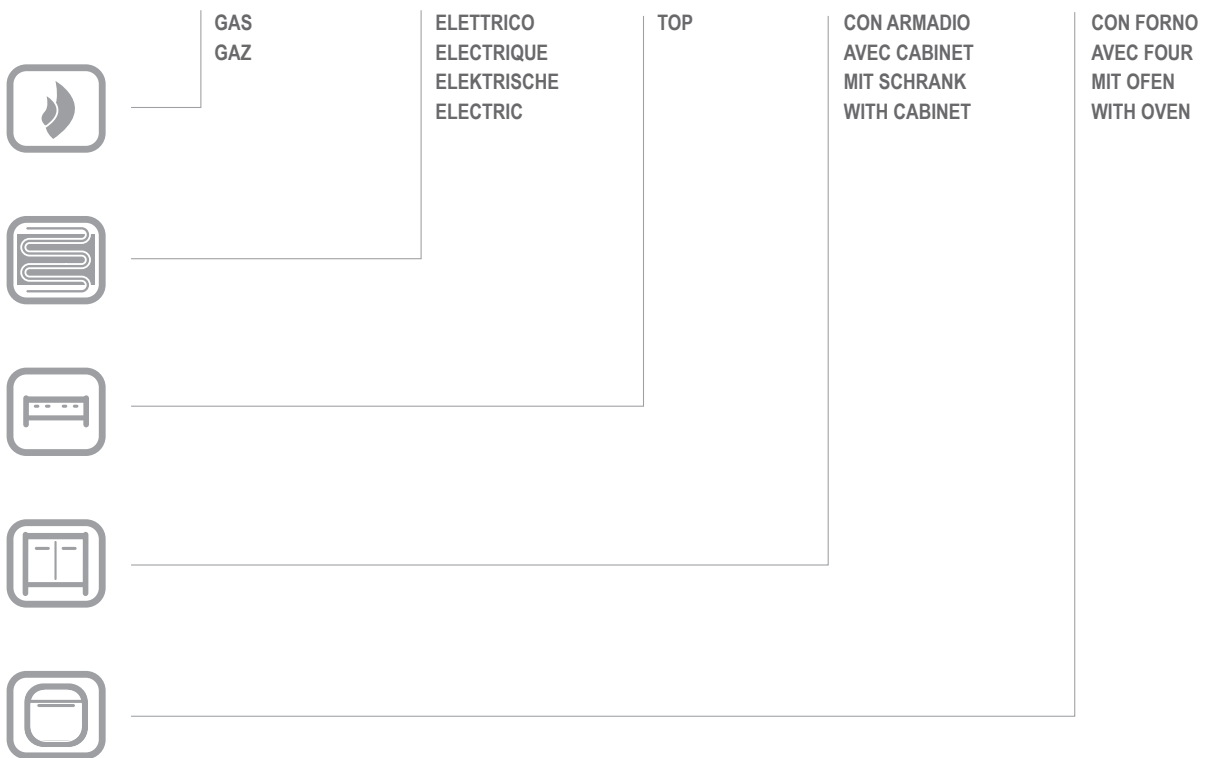

# MG7G6SA77

G6SA77

CATALOGO PARTI DI RICAMBIO  
CATALOGUE PIECES DETACHEES  
ERSATZTEILKATALOG  
SPARE PARTS CATALOGUE

Catalogo parti di ricambio valido  
dalla matricola 0000001 (01.10.2013) ad oggi (21.11.2014)