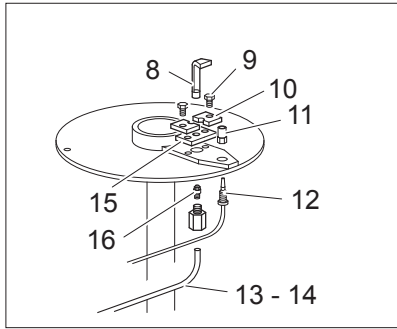

Listino componenti per pagina 3

1	RTCU700375 <i>Recommended spare parts</i>	SPARTIFIAMMA 3,5KW CHAPEAU DU BRULEUR 3,5KW FLAMMER BRENNER 3,5KW BURNER CAP 3,5KW	
2	RTCU700380 <i>Recommended spare parts</i>	BRUCIATORE 3,5KW BRULEUR 3,5KW BRENNER 3,5KW BURNER 3,5KW	
3	RTCU700376 <i>Recommended spare parts</i>	SPARTIFIAMMA 6KW CHAPEAU DU BRULEUR 6KW FLAMMER BRENNER 6KW BURNER CAP 6KW	
4	RTCU700382 <i>Recommended spare parts</i>	BRUCIATORE 6KW BRULEUR 6KW BRENNER 6KW BURNER 6KW	
8	RTCU700372 <i>Recommended spare parts</i>	PILOTA VEILLEUSE PILOT PILOT	
9	RTMIN00063	VITE VIS SCHRAUBE SCREW	
10	172882	PIASTRINA FISSAGGIO PILOTA PLAQUE PLATTEBEFESTIGUNG PLATE	
11	RTCU700391	DADO FISSAGGIO TERMOCOPPIA ECROU MUTTER NUT	
12	RTCU700374 <i>Recommended spare parts</i>	TERMOCOPPIA THERMOCOUPLE THERMOELEMENT THERMOCOUPLE	
13	173386	TUBO PILOTA BRUCIATORE ANTERIORE TUBE VEILLEUSE BRÛLEUR ANTÉRIEUR PILOTBRENNERROHR FRONT BURNER PILOT PIPE	
14	173387	TUBO PILOTA BRUCIATORE POSTERIORE TUBE VEILLEUSE BRÛLEUR POSTÉRIEUR HINTERES PILOTBRNNERROHR BACK BURNER PILOT PIPE	
15	172883 <i>Recommended spare parts</i>	GUARNIZIONE JOINT DICHTUNG FUER PILOTBRENNER GASKET	
16	INIETTORE	VEDI MANUALE UGELLI VOIR MANUEL GICLEURS SIEHE DÜSENTABELLE SEE HANDBOOK NOZZLES	
17	173327	TUBO ALIMENTAZIONE POST. BRUC. 6KW TUBE DE DISTRIBUTION BRÛLEUR POST. 6KW HINTERES BRENNERVERSORGUNGSROHR 6KW BACK BURNER DISTRIBUTION PIPE 6KW	
18	173328	TUBO ALIMENTAZIONE POST. BRUC. 3,5KW TUBE DE DISTRIBUTION BRÛLEUR POST. 3,5KW HINTERES BRENNERVERSORGUNGSROHR 3,5KW BACK BURNER DISTRIBUTION PIPE 3,5KW