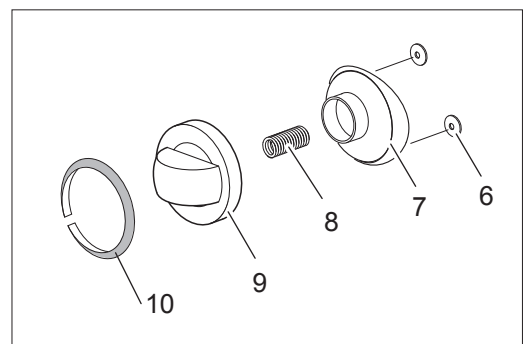

## Listino componenti per pagina 1

1	167734	GRIGLIA CAMINO GRILLE POUR CHEMINÉE KAMINROST CHIMNEY GRILL	
2	RTCU700274	GRIGLIA PLACCA IN GHISA SINGOLA GRILLE EN FONTE 1 BRULEUR EINER GUSSEISEIN-BRENNERROST SINGLE CAST IRON GRID	
3	180769	GRIGLIA PLACCA IN FILO DOPPIA GRILLE INOX POUR 2 BRULEURS EISENDRAHT-BRENNERROST FUER 2 BRENNER STAINLESS STEEL GRID FOR 2 BURNERS	
5	180441	CRUSCOTTO PANNEAU DE CONTROLE FRONT BLENDE CONTROL PANEL	
9	168867  <i><u>Recommended spare parts</u></i>	CORPO MANOPOLA FUOCHI APERTI POIGNEE BRULEUR KNEBEL BRENNER BURNER KNOB	
10	168202  <i><u>Recommended spare parts</u></i>	ANELLO MANOPOLA FUOCHI APERTI RING PIGNEE KLEBERING KNEBEL BRENNER KNOB RING	