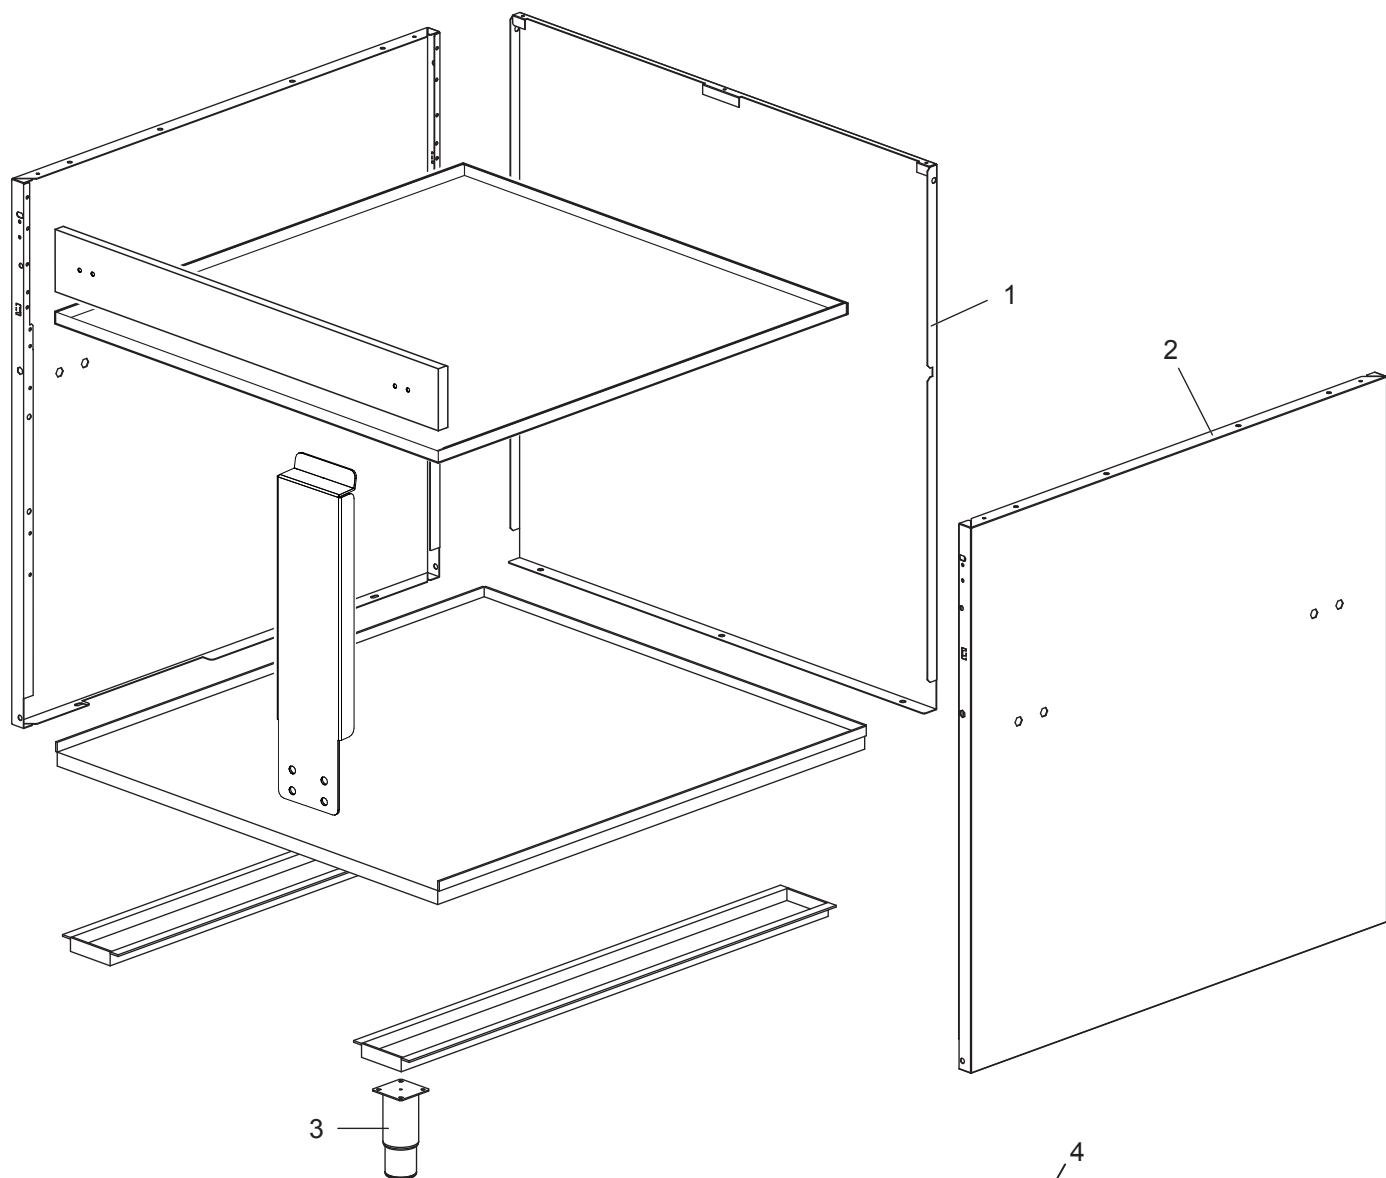

## Listino componenti per pagina 1

1	167734	GRIGLIA CAMINO GRILLE POUR CHEMINÉE KAMINROST CHIMNEY GRILL	
2	RTCU700274	GRIGLIA PLACCA IN GHISA SINGOLA GRILLE EN FONTE 1 BRULEUR EINER GUSSEISEIN-BRENNERROST SINGLE CAST IRON GRID	
3	180769	GRIGLIA PLACCA IN FILO DOPPIA GRILLE INOX POUR 2 BRULEURS EISENDRAHT-BRENNERROST FUER 2 BRENNER STAINLESS STEEL GRID FOR 2 BURNERS	
5	180441	CRUSCOTTO PANNEAU DE CONTROLE FRONT BLENDE CONTROL PANEL	
9	168867  <i><u>Recommended spare parts</u></i>	CORPO MANOPOLA FUOCHI APERTI POIGNEE BRULEUR KNEBEL BRENNER BURNER KNOB	
10	168202  <i><u>Recommended spare parts</u></i>	ANELLO MANOPOLA FUOCHI APERTI RING PIGNEE KLEBERING KNEBEL BRENNER KNOB RING	