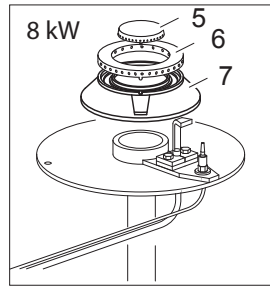

Listino componenti per pagina 3

1	RTCU700375 <i>Recommended spare parts</i>	SPARTIFIAMMA 3,5KW CHAPEAU DU BRULEUR 3,5KW FLAMMER BRENNER 3,5KW BURNER CAP 3,5KW	
2	RTCU700380 <i>Recommended spare parts</i>	BRUCIATORE 3,5KW BRULEUR 3,5KW BRENNER 3,5KW BURNER 3,5KW	
3	RTCU700376 <i>Recommended spare parts</i>	SPARTIFIAMMA 6KW CHAPEAU DU BRULEUR 6KW FLAMMER BRENNER 6KW BURNER CAP 6KW	
4	RTCU700382 <i>Recommended spare parts</i>	BRUCIATORE 6KW BRULEUR 6KW BRENNER 6KW BURNER 6KW	
8	RTCU700372 <i>Recommended spare parts</i>	PILOTA VEILLEUSE PILOT PILOT	
9	RTMIN00063	VITE VIS SCHRAUBE SCREW	
10	172882	PIASTRINA FISSAGGIO PILOTA PLAQUE PLATTEBEFESTIGUNG PLATE	
11	RTCU700391	DADO FISSAGGIO TERMOCOPPIA ECROU MUTTER NUT	
12	RTCU700374 <i>Recommended spare parts</i>	TERMOCOPPIA THERMOCOUPLE THERMOELEMENT THERMOCOUPLE	
13	173386	TUBO PILOTA BRUCIATORE ANTERIORE TUBE VEILLEUSE BRÛLEUR ANTÉRIEUR PILOTBRENNERROHR FRONT BURNER PILOT PIPE	
14	173387	TUBO PILOTA BRUCIATORE POSTERIORE TUBE VEILLEUSE BRÛLEUR POSTÉRIEUR HINTERES PILOTBRNNERROHR BACK BURNER PILOT PIPE	
15	172883 <i>Recommended spare parts</i>	GUARNIZIONE JOINT DICHTUNG FUER PILOTBRENNER GASKET	
16	INIETTORE	VEDI MANUALE UGELLI VOIR MANUEL GICLEURS SIEHE DÜSENTABELLE SEE HANDBOOK NOZZLES	
17	173327	TUBO ALIMENTAZIONE POST. BRUC. 6KW TUBE DE DISTRIBUTION BRÛLEUR POST. 6KW HINTERES BRENNERVERSORGUNGSROHR 6KW BACK BURNER DISTRIBUTION PIPE 6KW	
18	173328	TUBO ALIMENTAZIONE POST. BRUC. 3,5KW TUBE DE DISTRIBUTION BRÛLEUR POST. 3,5KW HINTERES BRENNERVERSORGUNGSROHR 3,5KW BACK BURNER DISTRIBUTION PIPE 3,5KW