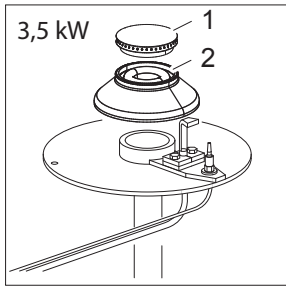

Listino componenti per pagina 3

1	RTCU700375 <i>Recommended spare parts</i>	SPARTIFIAMMA 3,5KW CHAPEAU DU BRULEUR 3,5KW FLAMMER BRENNER 3,5KW BURNER CAP 3,5KW	
2	RTCU700380 <i>Recommended spare parts</i>	BRUCIATORE 3,5KW BRULEUR 3,5KW BRENNER 3,5KW BURNER 3,5KW	
3	RTCU700376 <i>Recommended spare parts</i>	SPARTIFIAMMA 6KW CHAPEAU DU BRULEUR 6KW FLAMMER BRENNER 6KW BURNER CAP 6KW	
4	RTCU700382 <i>Recommended spare parts</i>	BRUCIATORE 6KW BRULEUR 6KW BRENNER 6KW BURNER 6KW	
8	RTCU700372 <i>Recommended spare parts</i>	PILOTA VEILLEUSE PILOT PILOT	
9	RTMIN00063	VITE VIS SCHRAUBE SCREW	
10	172882	PIASTRINA FISSAGGIO PILOTA PLAQUE PLATTEBEFESTIGUNG PLATE	
11	RTCU700391	DADO FISSAGGIO TERMOCOPPIA ECROU MUTTER NUT	
12	RTCU700374 <i>Recommended spare parts</i>	TERMOCOPPIA THERMOCOUPLE THERMOELEMENT THERMOCOUPLE	
13	173386	TUBO PILOTA BRUCIATORE ANTERIORE TUBE VEILLEUSE BRÛLEUR ANTÉRIEUR PILOTBRENNERROHR FRONT BURNER PILOT PIPE	
14	173387	TUBO PILOTA BRUCIATORE POSTERIORE TUBE VEILLEUSE BRÛLEUR POSTÉRIEUR HINTERES PILOTBRNNERROHR BACK BURNER PILOT PIPE	
15	172883 <i>Recommended spare parts</i>	GUARNIZIONE JOINT DICHTUNG FUER PILOTBRENNER GASKET	
16	INIETTORE	VEDI MANUALE UGELLI VOIR MANUEL GICLEURS SIEHE DÜSENTABELLE SEE HANDBOOK NOZZLES	
17	173327	TUBO ALIMENTAZIONE POST. BRUC. 6KW TUBE DE DISTRIBUTION BRÛLEUR POST. 6KW HINTERES BRENNERVERSORGUNGSROHR 6KW BACK BURNER DISTRIBUTION PIPE 6KW	
18	173328	TUBO ALIMENTAZIONE POST. BRUC. 3,5KW TUBE DE DISTRIBUTION BRÛLEUR POST. 3,5KW HINTERES BRENNERVERSORGUNGSROHR 3,5KW BACK BURNER DISTRIBUTION PIPE 3,5KW