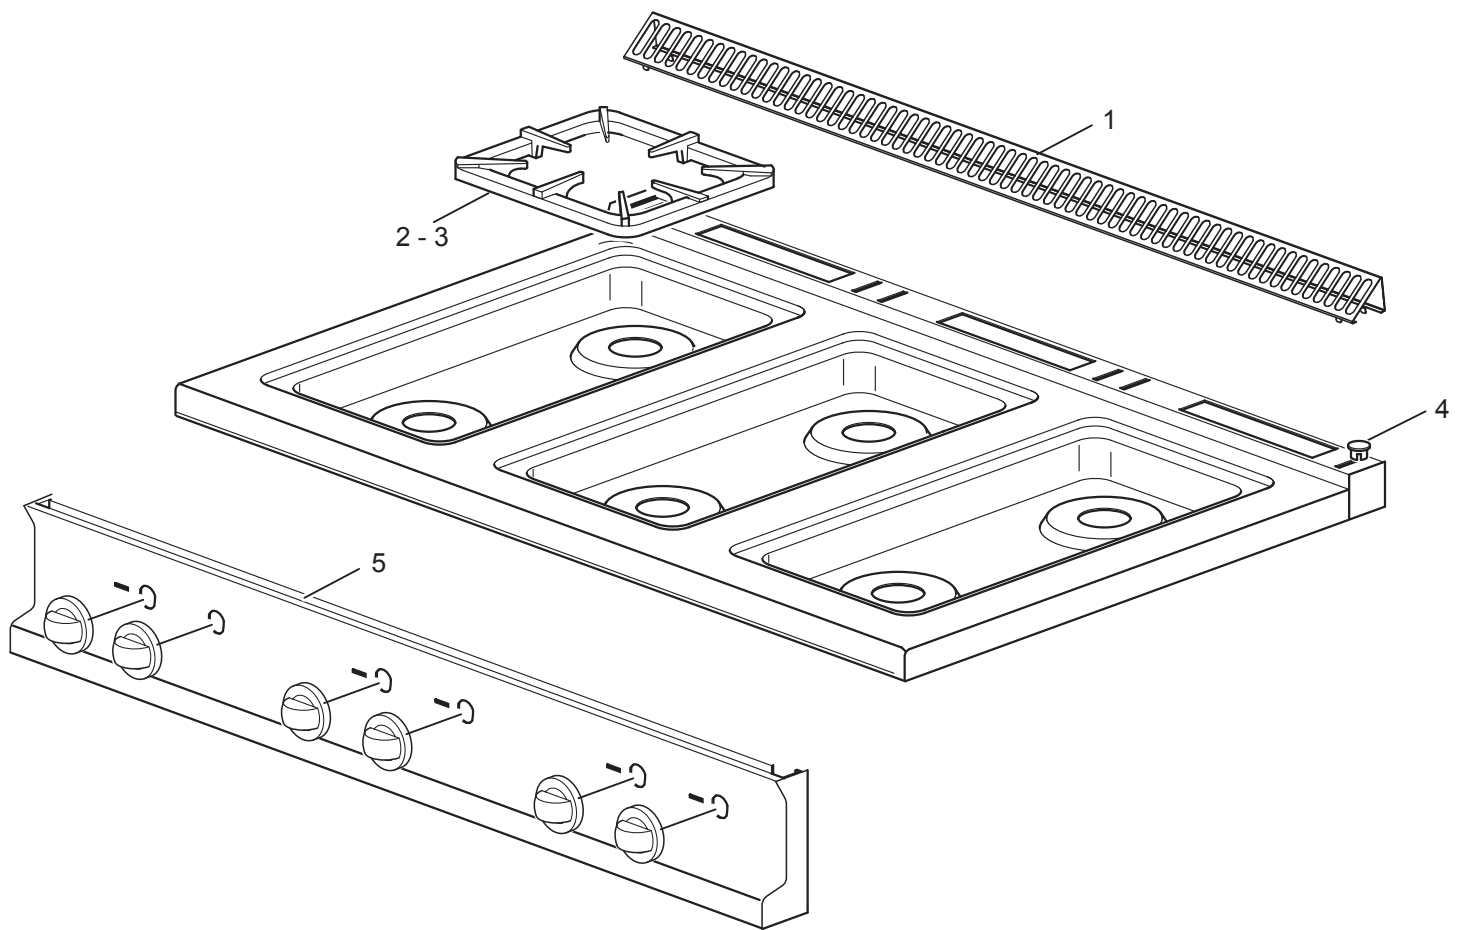

## Listino componenti per pagina 1

1	167734	GRIGLIA CAMINO GRILLE POUR CHEMINÉE KAMINROST CHIMNEY GRILL	
2	RTCU700274	GRIGLIA PLACCA IN GHISA SINGOLA GRILLE EN FONTE 1 BRULEUR EINER GUSSEISEIN-BRENNERROST SINGLE CAST IRON GRID	
3	180769	GRIGLIA PLACCA IN FILO DOPPIA GRILLE INOX POUR 2 BRULEURS EISENDRAHT-BRENNERROST FUER 2 BRENNER STAINLESS STEEL GRID FOR 2 BURNERS	
5	180441	CRUSCOTTO PANNEAU DE CONTROLE FRONT BLENDE CONTROL PANEL	
9	168867  <i><u>Recommended spare parts</u></i>	CORPO MANOPOLA FUOCHI APERTI POIGNEE BRULEUR KNEBEL BRENNER BURNER KNOB	
10	168202  <i><u>Recommended spare parts</u></i>	ANELLO MANOPOLA FUOCHI APERTI RING PIGNEE KLEBERING KNEBEL BRENNER KNOB RING	