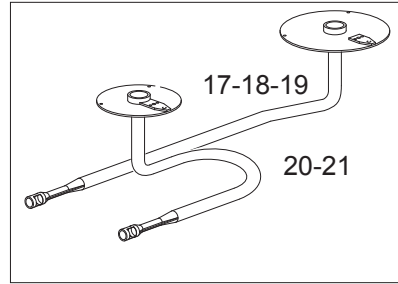

Listino componenti per pagina 3

1	RTCU700375 <i>Recommended spare parts</i>	SPARTIFIAMMA 3,5KW CHAPEAU DU BRULEUR 3,5KW FLAMMER BRENNER 3,5KW BURNER CAP 3,5KW	
2	RTCU700380 <i>Recommended spare parts</i>	BRUCIATORE 3,5KW BRULEUR 3,5KW BRENNER 3,5KW BURNER 3,5KW	
3	RTCU700376 <i>Recommended spare parts</i>	SPARTIFIAMMA 6KW CHAPEAU DU BRULEUR 6KW FLAMMER BRENNER 6KW BURNER CAP 6KW	
4	RTCU700382 <i>Recommended spare parts</i>	BRUCIATORE 6KW BRULEUR 6KW BRENNER 6KW BURNER 6KW	
8	RTCU700372 <i>Recommended spare parts</i>	PILOTA VEILLEUSE PILOT PILOT	
9	RTMIN00063	VITE VIS SCHRAUBE SCREW	
10	172882	PIASTRINA FISSAGGIO PILOTA PLAQUE PLATTEBEFESTIGUNG PLATE	
11	RTCU700391	DADO FISSAGGIO TERMOCOPPIA ECROU MUTTER NUT	
12	RTCU700374 <i>Recommended spare parts</i>	TERMOCOPPIA THERMOCOUPLE THERMOELEMENT THERMOCOUPLE	
13	173386	TUBO PILOTA BRUCIATORE ANTERIORE TUBE VEILLEUSE BRÛLEUR ANTÉRIEUR PILOTBRENNERROHR FRONT BURNER PILOT PIPE	
14	173387	TUBO PILOTA BRUCIATORE POSTERIORE TUBE VEILLEUSE BRÛLEUR POSTÉRIEUR HINTERES PILOTBRNNERROHR BACK BURNER PILOT PIPE	
15	172883 <i>Recommended spare parts</i>	GUARNIZIONE JOINT DICHTUNG FUER PILOTBRENNER GASKET	
16	INIETTORE	VEDI MANUALE UGELLI VOIR MANUEL GICLEURS SIEHE DÜSENTABELLE SEE HANDBOOK NOZZLES	
17	173327	TUBO ALIMENTAZIONE POST. BRUC. 6KW TUBE DE DISTRIBUTION BRÛLEUR POST. 6KW HINTERES BRENNERVERSORGUNGSROHR 6KW BACK BURNER DISTRIBUTION PIPE 6KW	
18	173328	TUBO ALIMENTAZIONE POST. BRUC. 3,5KW TUBE DE DISTRIBUTION BRÛLEUR POST. 3,5KW HINTERES BRENNERVERSORGUNGSROHR 3,5KW BACK BURNER DISTRIBUTION PIPE 3,5KW