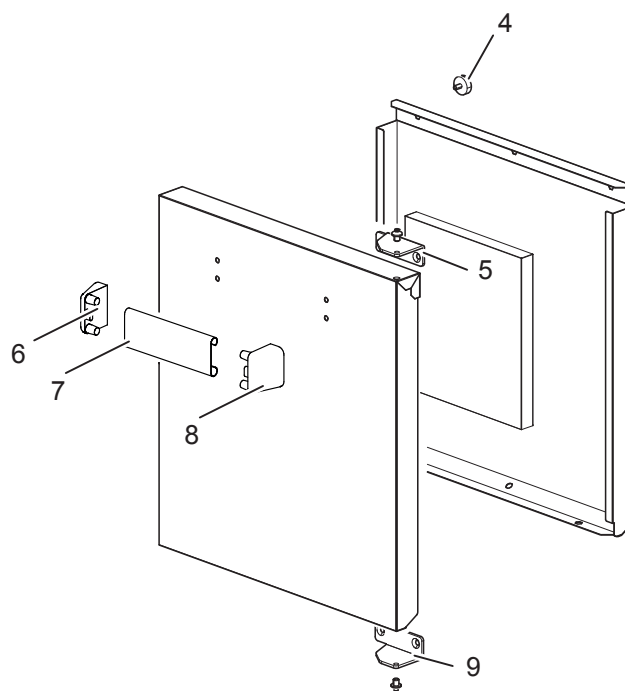

## Listino componenti per pagina 1

1	167734	GRIGLIA CAMINO GRILLE POUR CHEMINÉE KAMINROST CHIMNEY GRILL	
2	RTCU700274	GRIGLIA PLACCA IN GHISA SINGOLA GRILLE EN FONTE 1 BRULEUR EINER GUSSEISEIN-BRENNERROST SINGLE CAST IRON GRID	
3	180769	GRIGLIA PLACCA IN FILO DOPPIA GRILLE INOX POUR 2 BRULEURS EISENDRAHT-BRENNERROST FUER 2 BRENNER STAINLESS STEEL GRID FOR 2 BURNERS	
5	180441	CRUSCOTTO PANNEAU DE CONTROLE FRONT BLENDE CONTROL PANEL	
9	168867  <i><u>Recommended spare parts</u></i>	CORPO MANOPOLA FUOCHI APERTI POIGNEE BRULEUR KNEBEL BRENNER BURNER KNOB	
10	168202  <i><u>Recommended spare parts</u></i>	ANELLO MANOPOLA FUOCHI APERTI RING PIGNEE KLEBERING KNEBEL BRENNER KNOB RING	