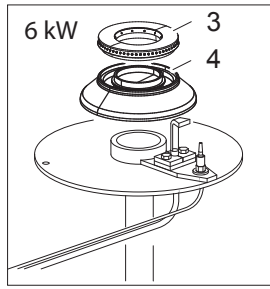

Listino componenti per pagina 3

1	RTCU700375 <i>Recommended spare parts</i>	SPARTIFIAMMA 3,5KW CHAPEAU DU BRULEUR 3,5KW FLAMMER BRENNER 3,5KW BURNER CAP 3,5KW	
2	RTCU700380 <i>Recommended spare parts</i>	BRUCIATORE 3,5KW BRULEUR 3,5KW BRENNER 3,5KW BURNER 3,5KW	
3	RTCU700376 <i>Recommended spare parts</i>	SPARTIFIAMMA 6KW CHAPEAU DU BRULEUR 6KW FLAMMER BRENNER 6KW BURNER CAP 6KW	
4	RTCU700382 <i>Recommended spare parts</i>	BRUCIATORE 6KW BRULEUR 6KW BRENNER 6KW BURNER 6KW	
8	RTCU700372 <i>Recommended spare parts</i>	PILOTA VEILLEUSE PILOT PILOT	
9	RTMIN00063	VITE VIS SCHRAUBE SCREW	
10	172882	PIASTRINA FISSAGGIO PILOTA PLAQUE PLATTEBEFESTIGUNG PLATE	
11	RTCU700391	DADO FISSAGGIO TERMOCOPPIA ECROU MUTTER NUT	
12	RTCU700374 <i>Recommended spare parts</i>	TERMOCOPPIA THERMOCOUPLE THERMOELEMENT THERMOCOUPLE	
13	173386	TUBO PILOTA BRUCIATORE ANTERIORE TUBE VEILLEUSE BRÛLEUR ANTÉRIEUR PILOTBRENNERROHR FRONT BURNER PILOT PIPE	
14	173387	TUBO PILOTA BRUCIATORE POSTERIORE TUBE VEILLEUSE BRÛLEUR POSTÉRIEUR HINTERES PILOTBRNNERROHR BACK BURNER PILOT PIPE	
15	172883 <i>Recommended spare parts</i>	GUARNIZIONE JOINT DICHTUNG FUER PILOTBRENNER GASKET	
16	INIETTORE	VEDI MANUALE UGELLI VOIR MANUEL GICLEURS SIEHE DÜSENTABELLE SEE HANDBOOK NOZZLES	
17	173327	TUBO ALIMENTAZIONE POST. BRUC. 6KW TUBE DE DISTRIBUTION BRÛLEUR POST. 6KW HINTERES BRENNERVERSORGUNGSROHR 6KW BACK BURNER DISTRIBUTION PIPE 6KW	
18	173328	TUBO ALIMENTAZIONE POST. BRUC. 3,5KW TUBE DE DISTRIBUTION BRÛLEUR POST. 3,5KW HINTERES BRENNERVERSORGUNGSROHR 3,5KW BACK BURNER DISTRIBUTION PIPE 3,5KW