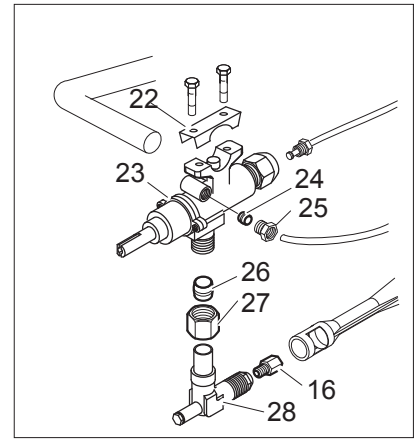

Listino componenti per pagina 3

1	RTCU700375 <i>Recommended spare parts</i>	SPARTIFIAMMA 3,5KW CHAPEAU DU BRULEUR 3,5KW FLAMMER BRENNER 3,5KW BURNER CAP 3,5KW	
2	RTCU700380 <i>Recommended spare parts</i>	BRUCIATORE 3,5KW BRULEUR 3,5KW BRENNER 3,5KW BURNER 3,5KW	
3	RTCU700376 <i>Recommended spare parts</i>	SPARTIFIAMMA 6KW CHAPEAU DU BRULEUR 6KW FLAMMER BRENNER 6KW BURNER CAP 6KW	
4	RTCU700382 <i>Recommended spare parts</i>	BRUCIATORE 6KW BRULEUR 6KW BRENNER 6KW BURNER 6KW	
8	RTCU700372 <i>Recommended spare parts</i>	PILOTA VEILLEUSE PILOT PILOT	
9	RTMIN00063	VITE VIS SCHRAUBE SCREW	
10	172882	PIASTRINA FISSAGGIO PILOTA PLAQUE PLATTEBEFESTIGUNG PLATE	
11	RTCU700391	DADO FISSAGGIO TERMOCOPPIA ECROU MUTTER NUT	
12	RTCU700374 <i>Recommended spare parts</i>	TERMOCOPPIA THERMOCOUPLE THERMOELEMENT THERMOCOUPLE	
13	173386	TUBO PILOTA BRUCIATORE ANTERIORE TUBE VEILLEUSE BRÛLEUR ANTÉRIEUR PILOTBRENNERROHR FRONT BURNER PILOT PIPE	
14	173387	TUBO PILOTA BRUCIATORE POSTERIORE TUBE VEILLEUSE BRÛLEUR POSTÉRIEUR HINTERES PILOTBRNNERROHR BACK BURNER PILOT PIPE	
15	172883 <i>Recommended spare parts</i>	GUARNIZIONE JOINT DICHTUNG FUER PILOTBRENNER GASKET	
16	INIETTORE	VEDI MANUALE UGELLI VOIR MANUEL GICLEURS SIEHE DÜSENTABELLE SEE HANDBOOK NOZZLES	
17	173327	TUBO ALIMENTAZIONE POST. BRUC. 6KW TUBE DE DISTRIBUTION BRÛLEUR POST. 6KW HINTERES BRENNERVERSORGUNGSROHR 6KW BACK BURNER DISTRIBUTION PIPE 6KW	
18	173328	TUBO ALIMENTAZIONE POST. BRUC. 3,5KW TUBE DE DISTRIBUTION BRÛLEUR POST. 3,5KW HINTERES BRENNERVERSORGUNGSROHR 3,5KW BACK BURNER DISTRIBUTION PIPE 3,5KW