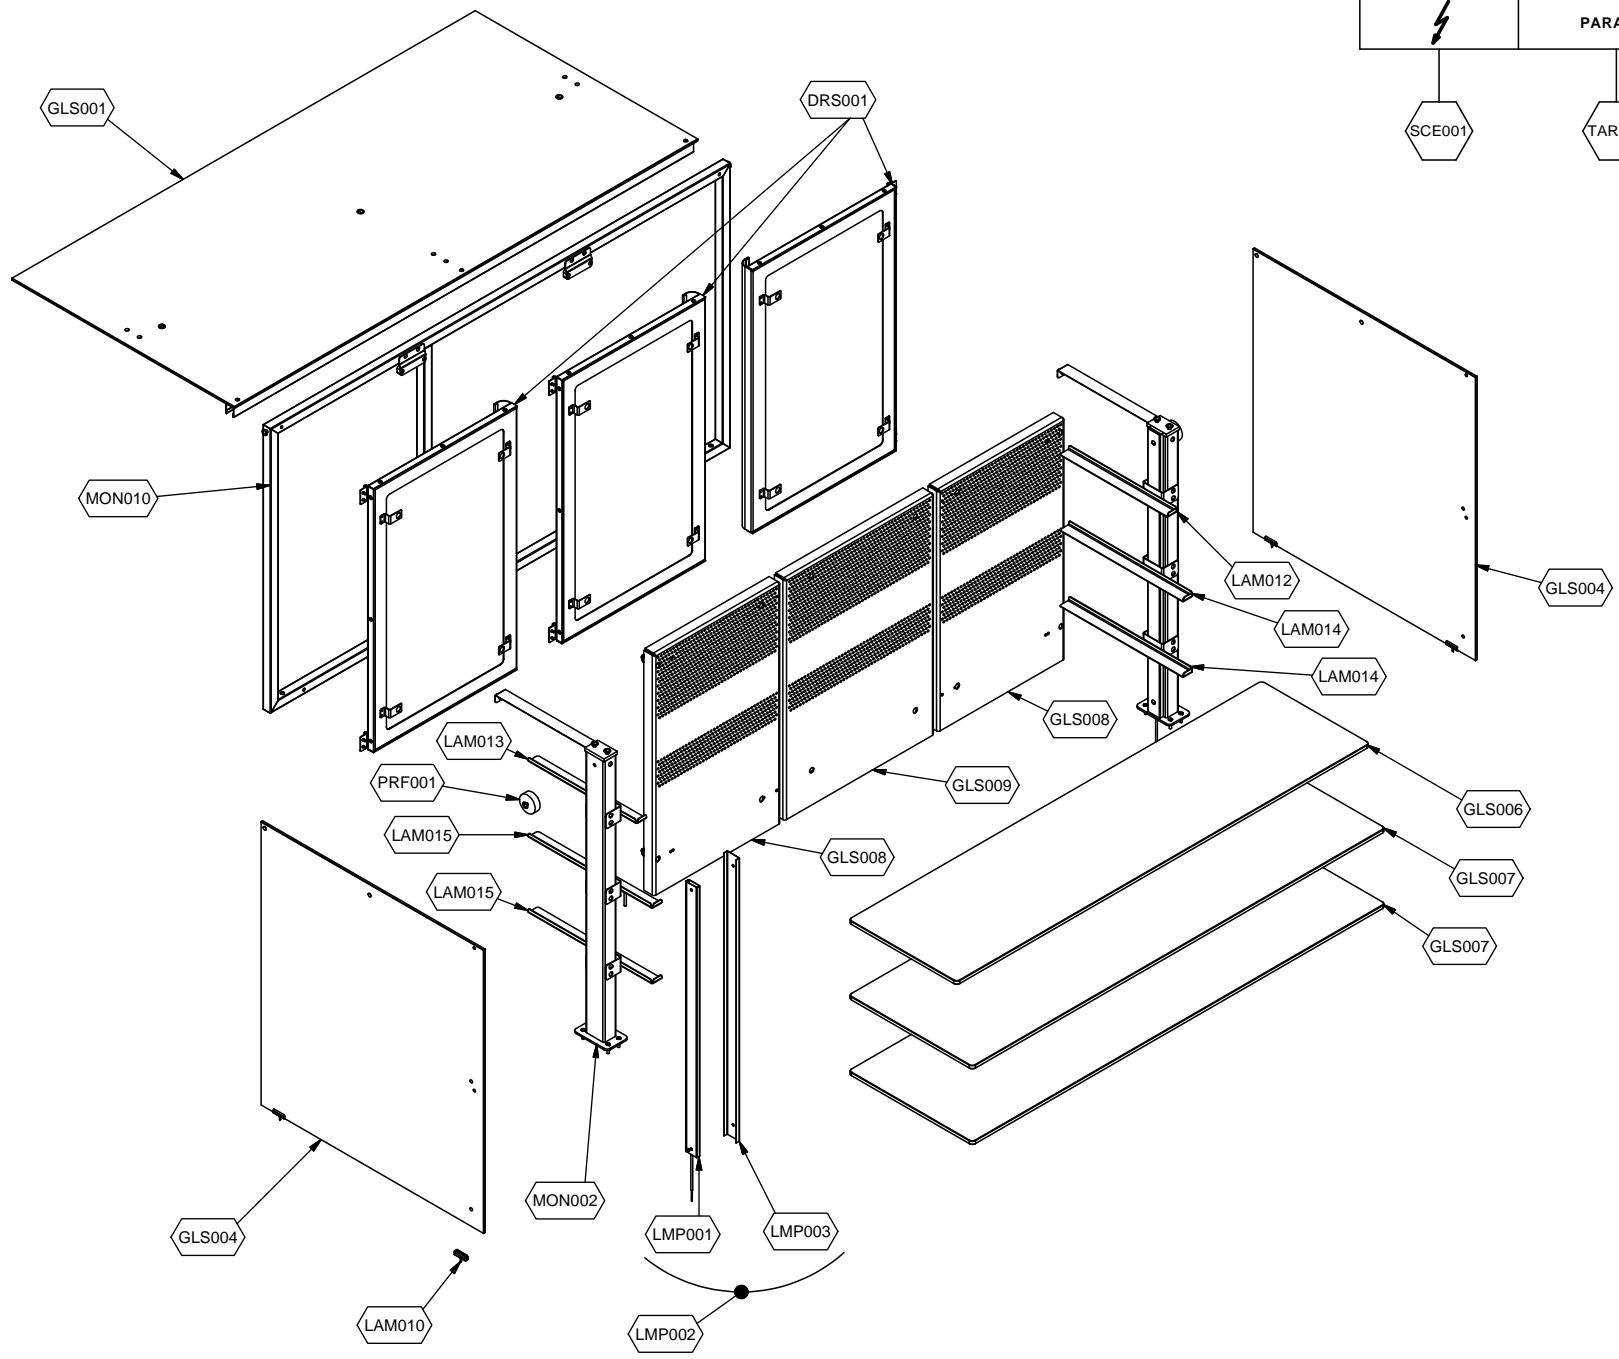

cookmax+

start!

**Kühlung
Büfett-Insel Selbstservice-Kühlvitrine,
Vollverkleidung , Schiebetüren**

Artikel-Nr.
90651266 (9BESS4FIFCA34 / TR-BLUE PLAT 4C DS)

Explosionszeichnung / Ersatzteile

Bitte bei Ersatzteilbestellung immer Artikelnummer und Seriennummer mit angeben!

	PARAM.	OPTIONAL
⚡	SCE001	OPT
	TAR001	

	PARAM.	OPTIONAL
		
SCE001	TAR001	OPT

Cod. OPT020

Denominazione: ESPLOSO ACCESSORI PLATINUM

Data: 16/06/14

INDICE DI MODIFICA: 00

	PARAM.	OPTIONAL
		
SCE001	TAR001	OPT