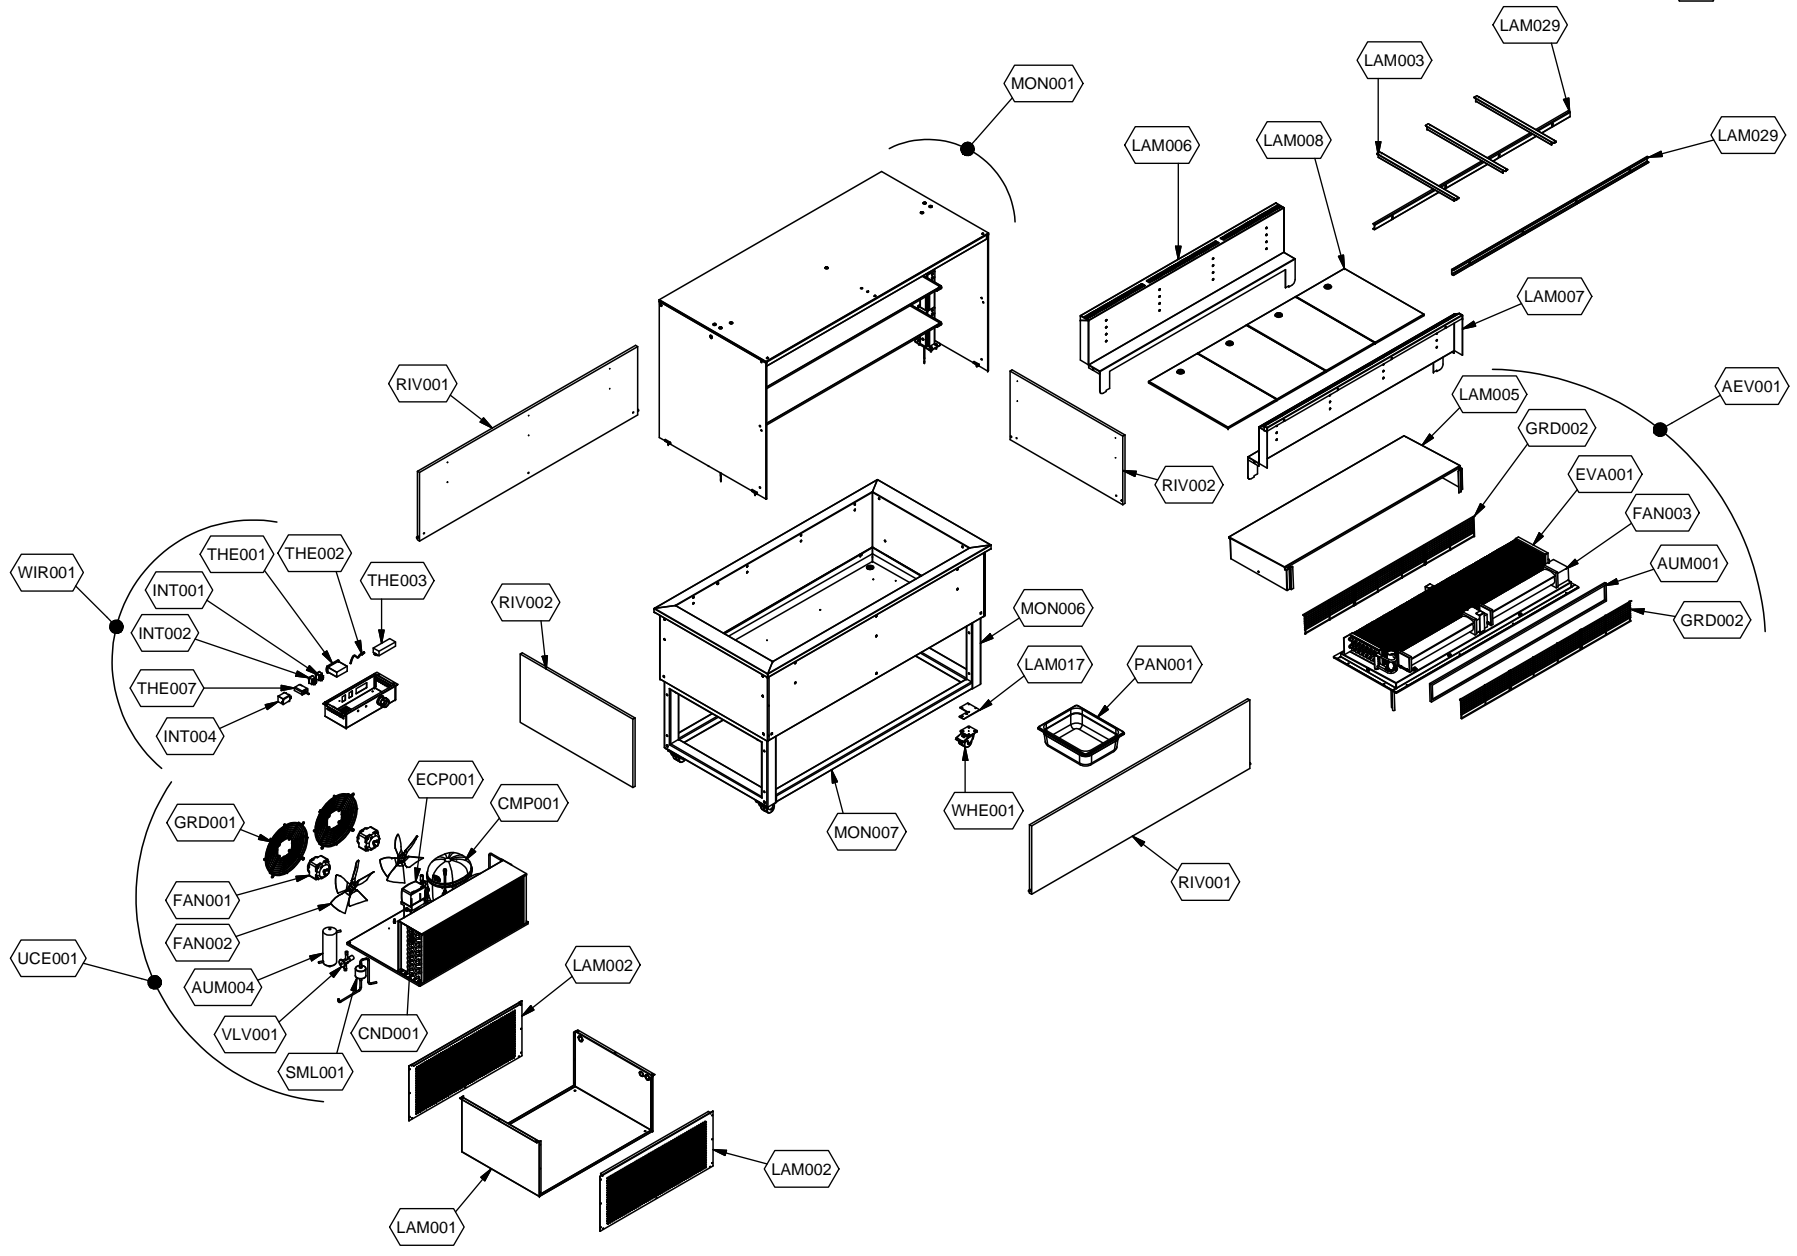

cookmax+

start!

**Kühlung
Büfett-Insel Selbstservice-Kühlvitrine,
Vollverkleidung , Schiebetüren**

Artikel-Nr.
90651266 (9BESS4FIFCA34 / TR-BLUE PLAT 4C DS)

Explosionszeichnung / Ersatzteile

Bitte bei Ersatzteilbestellung immer Artikelnummer und Seriennummer mit angeben!

	PARAM.	OPTIONAL
⚡	SCE001	OPT
	TAR001	

	PARAM.	OPTIONAL
		
SCE001	TAR001	OPT

Cod. OPT020

Denominazione: ESPLOSO ACCESSORI PLATINUM

Data: 16/06/14

INDICE DI MODIFICA: 00

	PARAM.	OPTIONAL
		
SCE001	TAR001	OPT