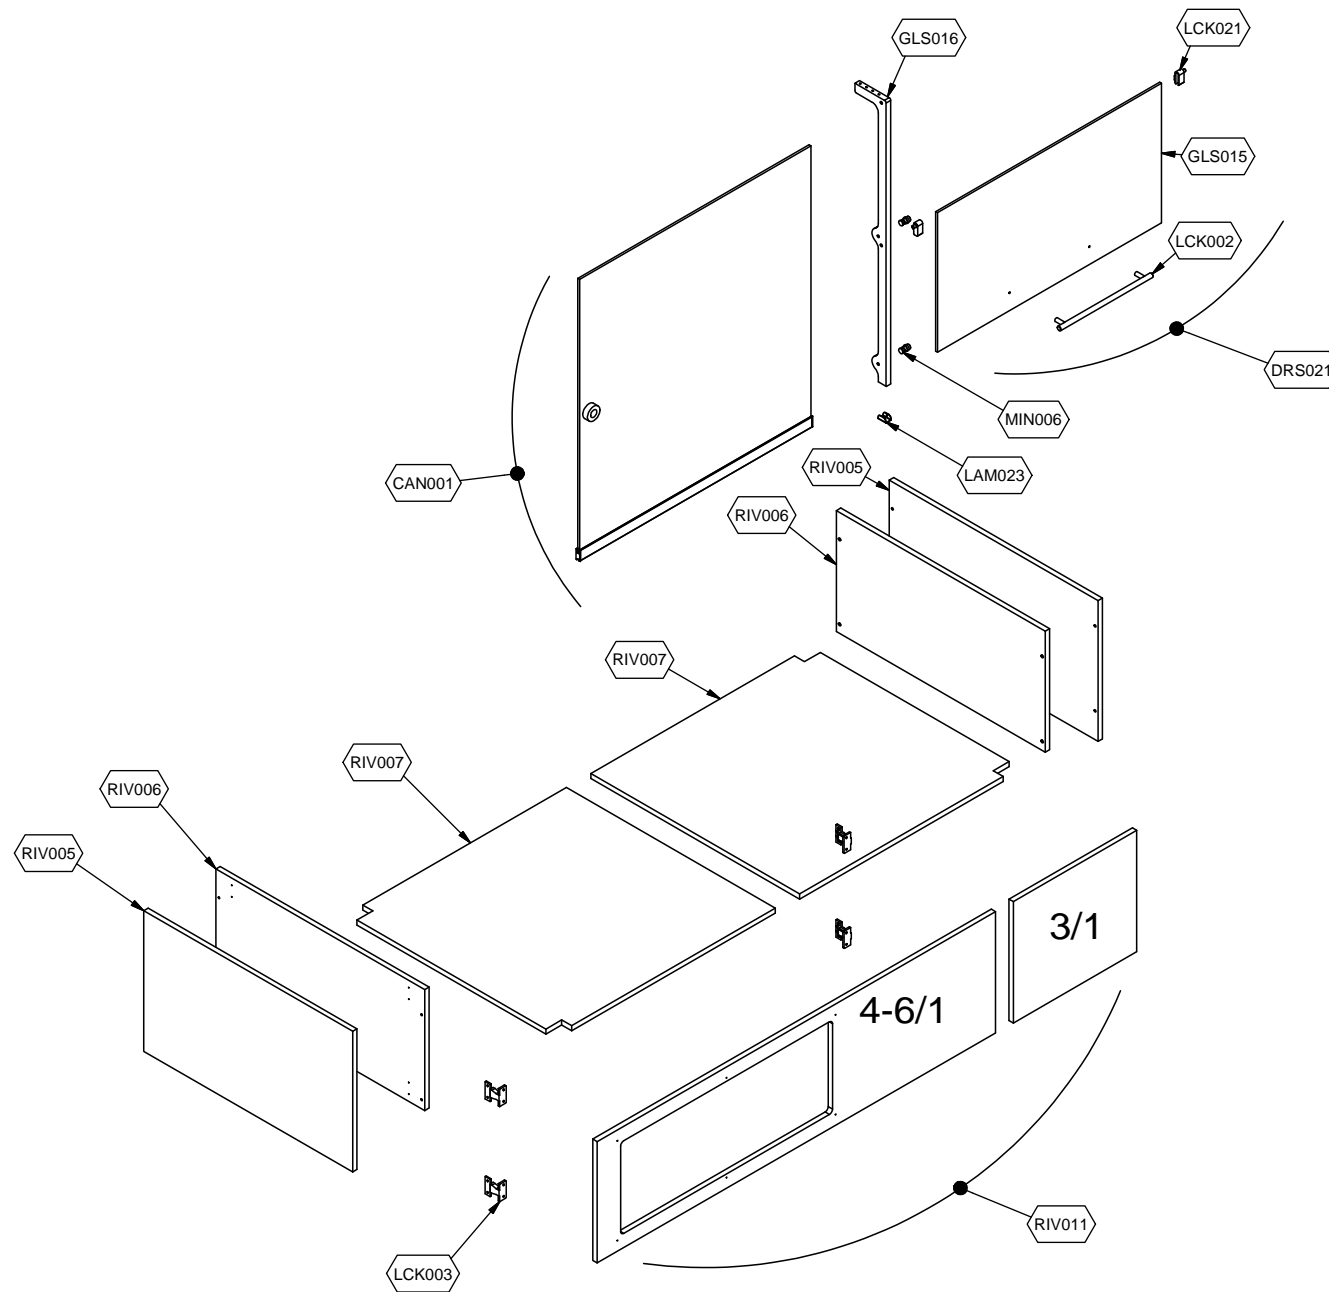

cookmax+

start!

**Kühlung
Büfett-Insel Selbstservice-Kühlvitrine,
Vollverkleidung , Schiebetüren**

Artikel-Nr.
90651266 (9BESS4FIFCA34 / TR-BLUE PLAT 4C DS)

Explosionszeichnung / Ersatzteile

Bitte bei Ersatzteilbestellung immer Artikelnummer und Seriennummer mit angeben!

	PARAM.	OPTIONAL
⚡	SCE001	OPT
	TAR001	

	PARAM.	OPTIONAL
		
SCE001	TAR001	OPT

Cod. OPT020

Denominazione: ESPLOSO ACCESSORI PLATINUM

Data: 16/06/14

INDICE DI MODIFICA: 00

	PARAM.	OPTIONAL
		
SCE001	TAR001	OPT