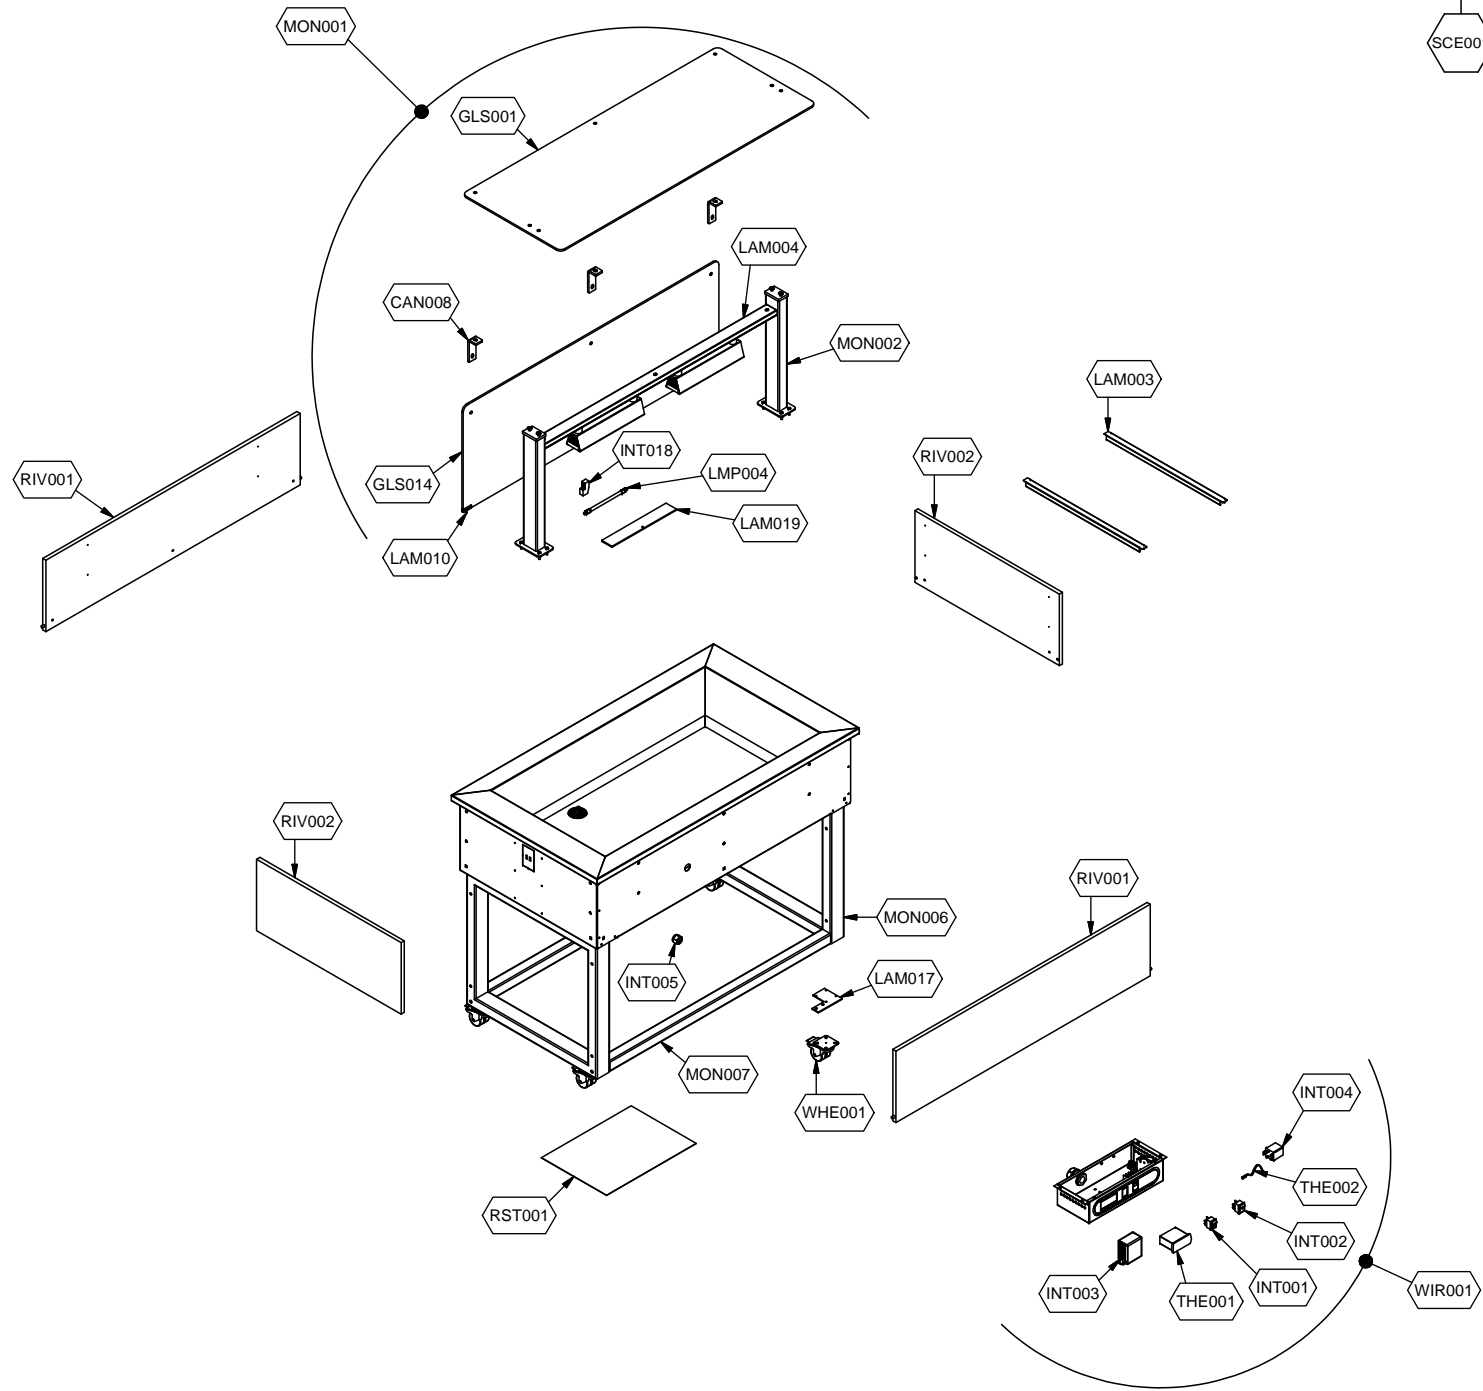

cookmax+

start!

Kühlung Ausgabe-Element, Bain-Marie Wanne

Artikel-Nr.
651059 (9BESS4CEFCA07 / SERVICE RED 4C)

Explosionszeichnung / Ersatzteile

Bitte bei Ersatzteilbestellung immer Artikelnummer und Seriennummer mit angeben!

	PARAM.	OPTIONAL
		
	SCE001	OPT

Exploded View

Validity: 08/04/2016

9BESS4CEFCA07 ESSENCE 4 VASCA CALDA BM L.CHERRY S.RISC

ESP374 SERVICE RED 2-4-6

Ref. Drawing	Code	Description
CAN008	74702120	FISSACRIST.SQUADRA PLEXIGLASS
GLS001	72538784	CAPPOT.VETRO SOVR.LIGHT 4-1 DROP-IN SPEC
GLS014	72538774	VETRO FRONT.SOVR.LIGHT 4-1 DROP-IN SPEC
INT001	74742008	INT.NERO ON-OFF 16A SH JS-608FA-O-B-6
INT002	74742017	INTERR.ARANC.LAMP 16A B418C1H1X0000 MOLV
INT003	74700350	CONTROLLORE DI LIVELLO GICAR DROP-IN
INT004	75956088	RELE FINDER 30A 65-31 230V 50-60HZ
INT005	74700352	SENSORE DI LIVELLO DROP-IN
INT018	74741636	PORTALAMPADE R7S CAVO IN SILIC. L=250MM
LAM003	72539592	LAM.SUPP.VASCHEFFE DROP-IN CALDI
LAM004	72539084	LAM.PLAFONIER.SOVRASTR.LIGHT 4-1 DROP-IN
LAM010	72557114	LAM.SUP.VETRO FRONT.\LATER. VRX TT
LAM017	72539674	LAM.UNIONE GAMBA+TRAVERSO DROP-IN
LAM019	74770972	CR.PROTEZ.LAMPADA HOT DROP-IN
LMP004	74751011	LAMP.HALOTHERM ITT 200/235-0170 R7S 200W
MON001	73669454	ASS.SOVRAST.+FRONT.HOT LIGHT DROP-IN 4-1
MON002	72539070	MONTANTE SOVRASTRUTTURA LIGHT DROP-IN
MON006	72539680	TELAIO GAMBA DROP-IN
MON007	72539694	TRAVERSO TELAIIO GAMBA 4/1 DROP-IN
RIV001	72546354	FIANCO SUP.CILIEGIO DROP-IN 4/1
RIV002	72546304	SPALLA SUP.CILIEGIO DROP-IN
RST001	70259090	RES.ADES.SIL.470*290 1000W+TERM.DROP-IN
SCE001	SC852	SCHEMA ELETTRICO ESSENCE HOT
TAR001	RIF.TAR.B04	PARAMETRI DROPIN & BUFFET RED
THE001	74700897	CENTRALINA EASY CAREL 130°C PJEZS2P000
THE002	74700899	SONDA NTC 50K HT 130°C NTC030HT00
WHE001	74708011	RUOTA GEMELLATA DIAM. 50MM POLIAMMIDE