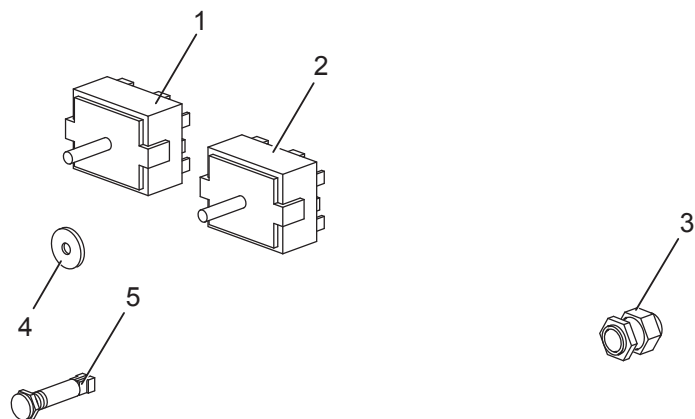

## Listino componenti per pagina 1

1	186105	GRIGLIA CAMINO GRILLE POUR CHEMINÉE KAMINROST CHIMNEY GRILL	
3	RIC0001294	PIASTRA ELETTRICA 2,5KW CADRE ELECTRIQUE 2,5KW ELEKTRISCHE PLATTE 2,5KW ELECTRIC PLATE 2,5KW	
5	RIC0004904	PIANO COTTURA EVC465P NO COMP.ELETTRICI PLAN DE CUISSON PLATTE WORK PLANE	
7	186712 <i><u>Recommended spare parts</u></i>	ANELLO MANOPOLA COMMUTATORE RING COMMUTATEUR KLEBERING KNEBEL TAKTSCHALTER SWITCH RING	
8	185641 <i><u>Recommended spare parts</u></i>	ANELLO MANOPOLA FORNO RING FOUR KLEBERING KNEBEL BACKOFEN THERMOSTAT OVEN RING	
9	168878 <i><u>Recommended spare parts</u></i>	CORPO MANOPOLA COMMUTATORE POIGNEE COMMUTATEUR UMSCHALTER-KNOPFKOERPER COMMUTATOR KNOB	