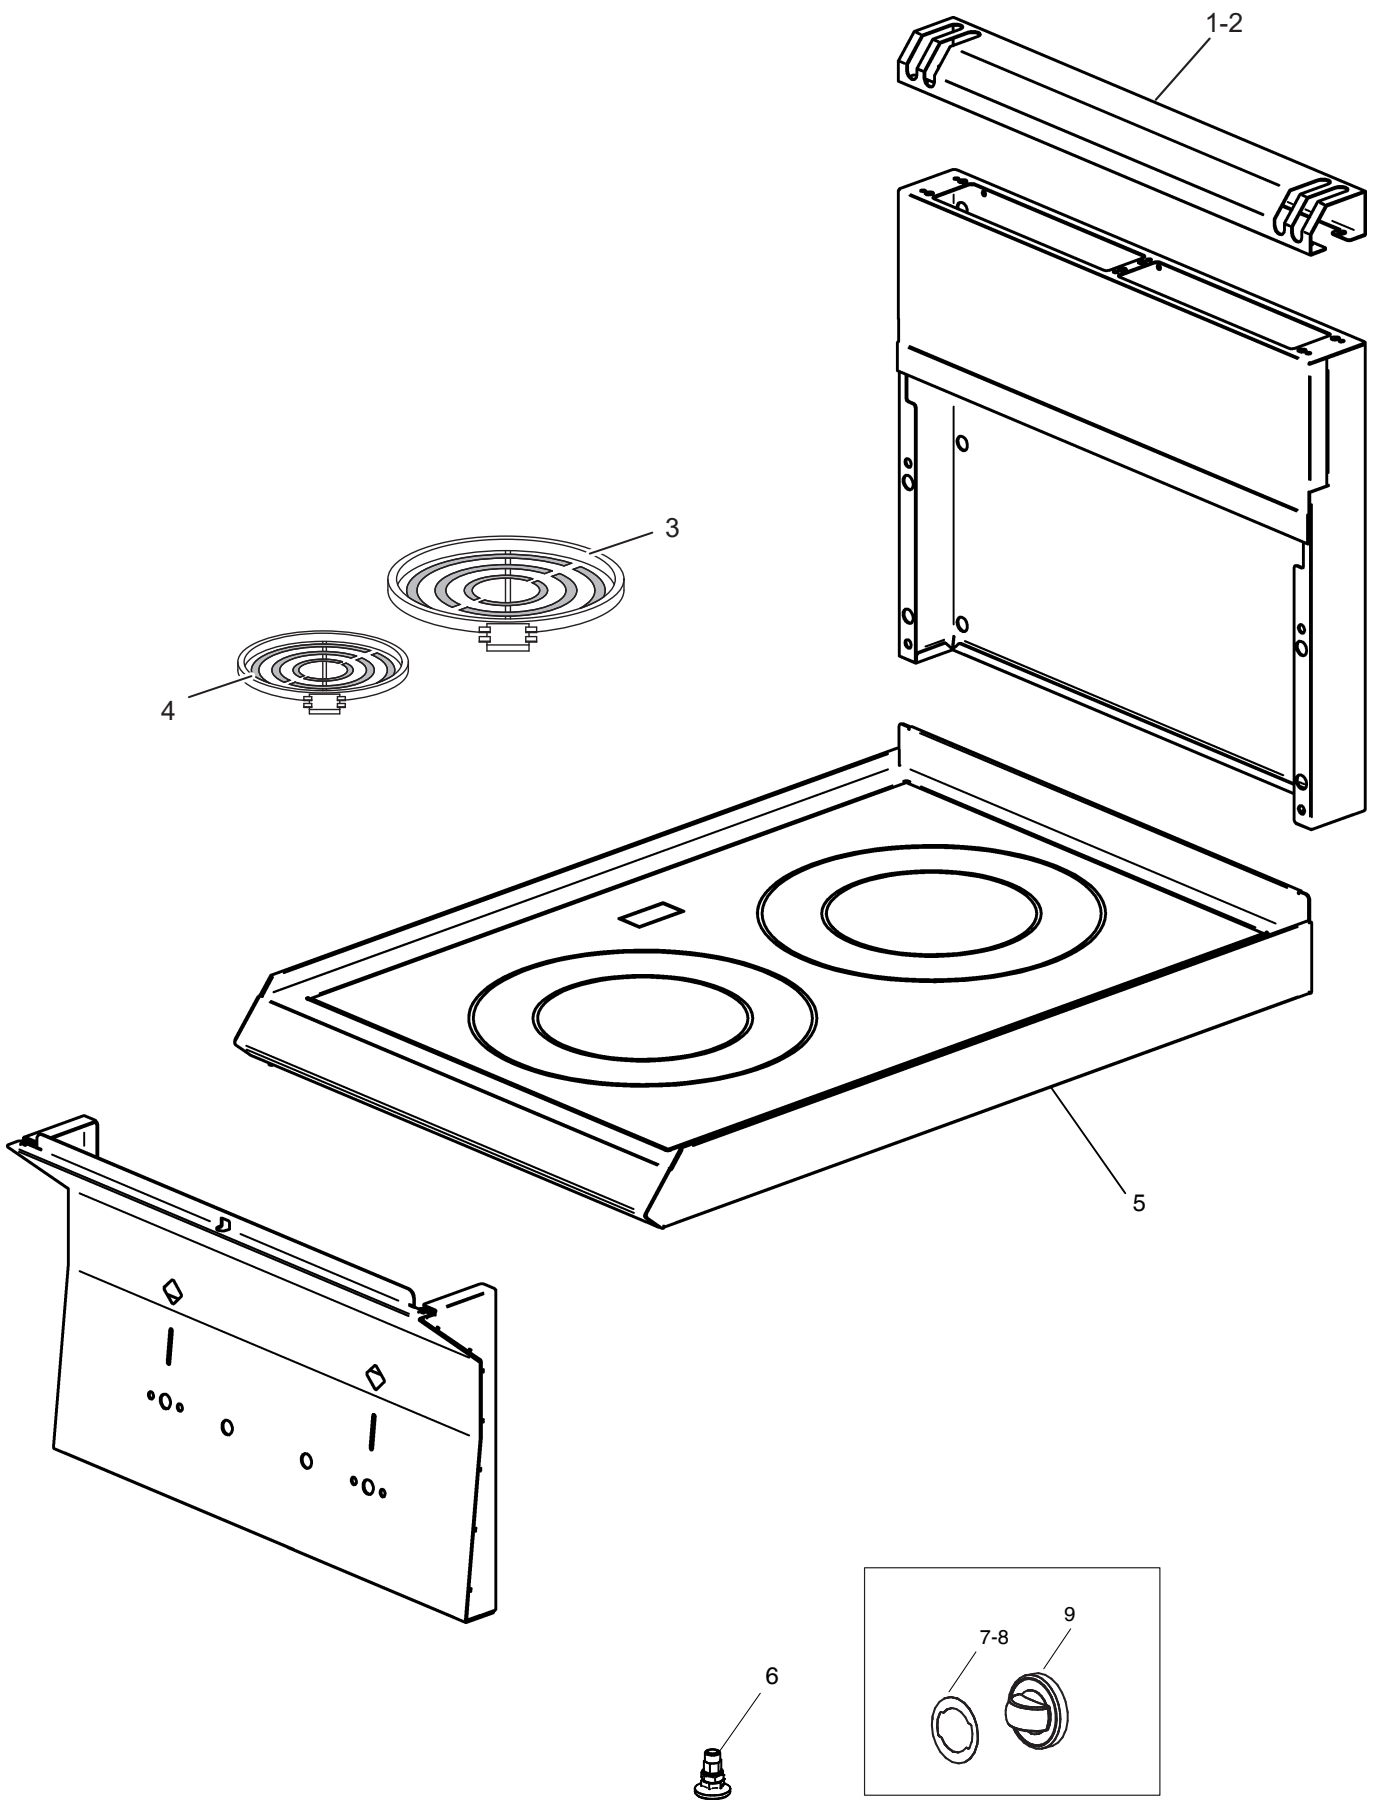

## Listino componenti per pagina 1

1	186105	GRIGLIA CAMINO GRILLE POUR CHEMINÉE KAMINROST CHIMNEY GRILL	
3	RIC0001294	PIASTRA ELETTRICA 2,5KW CADRE ELECTRIQUE 2,5KW ELEKTRISCHE PLATTE 2,5KW ELECTRIC PLATE 2,5KW	
5	RIC0004904	PIANO COTTURA EVC465P NO COMP.ELETTRICI PLAN DE CUISSON PLATTE WORK PLANE	
7	186712 <i><u>Recommended spare parts</u></i>	ANELLO MANOPOLA COMMUTATORE RING COMMUTATEUR KLEBERING KNEBEL TAKTSCHALTER SWITCH RING	
8	185641 <i><u>Recommended spare parts</u></i>	ANELLO MANOPOLA FORNO RING FOUR KLEBERING KNEBEL BACKOFEN THERMOSTAT OVEN RING	
9	168878 <i><u>Recommended spare parts</u></i>	CORPO MANOPOLA COMMUTATORE POIGNEE COMMUTATEUR UMSCHALTER-KNOPFKOERPER COMMUTATOR KNOB	