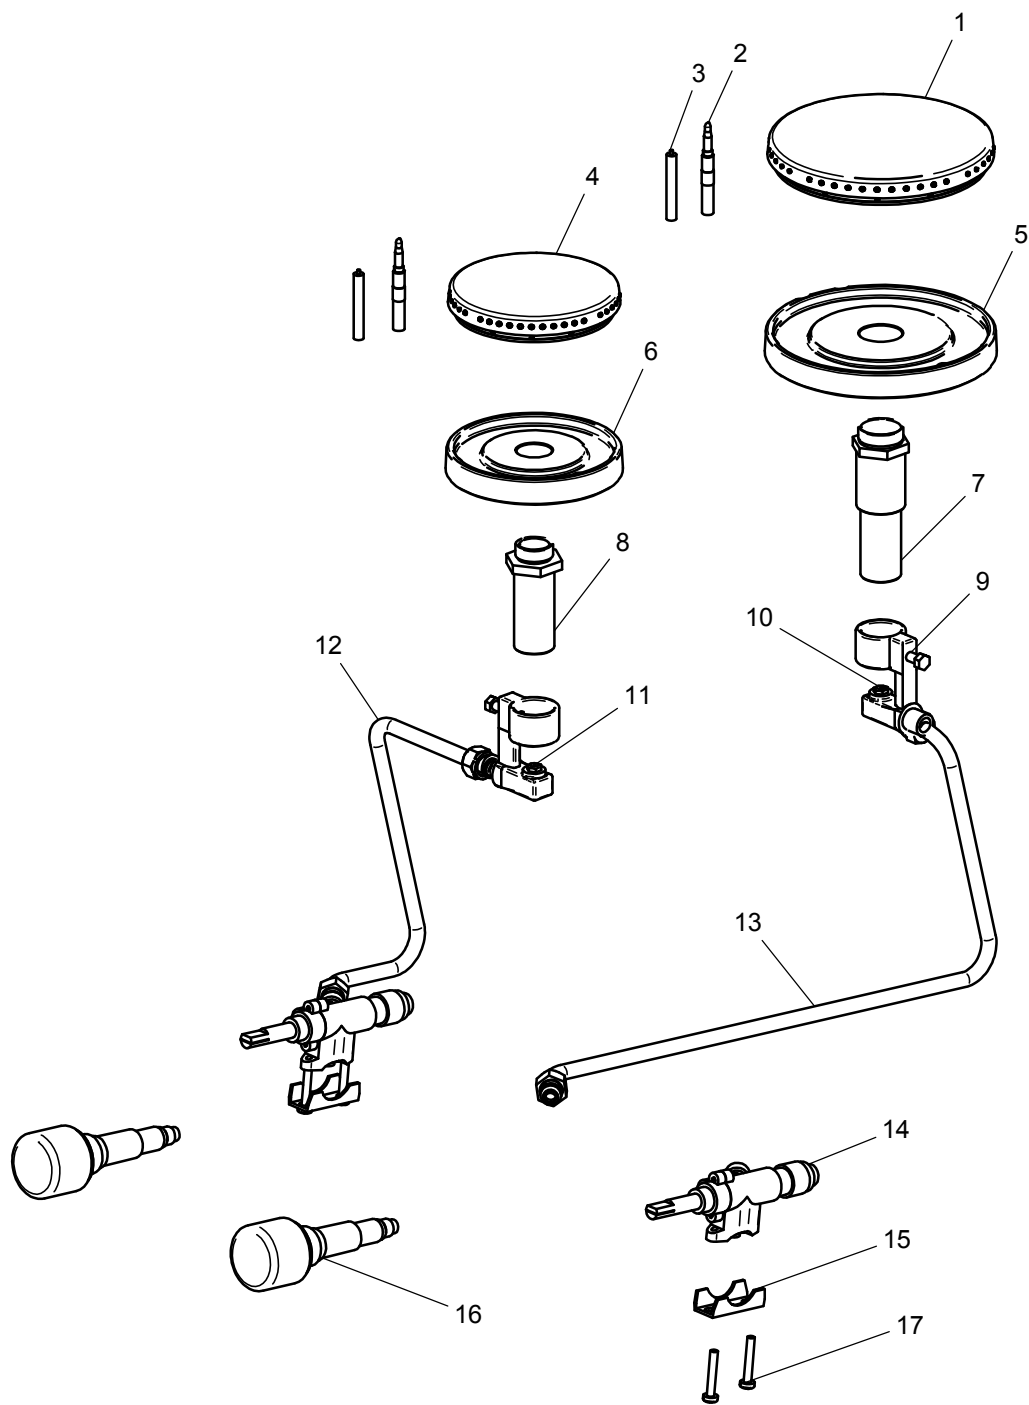

1	186105	GRIGLIA CAMINO GRILLE POUR CHEMINÉE KAMINROST CHIMNEY GRILL	
3	187524	GRIGLIA PLACCA IN FILO DOPPIA GRILLE INOX POUR 2 BRULEURS EISENDRAHT-BRENNERROST FUER 2 BRENNER STAINLESS STEEL GRID FOR 2 BURNERS	
6	186711 <i><u>Recommended spare parts</u></i>	ANELLO MANOPOLA FUOCHI APERTI RING PIGNEE KLEBERING KNEBEL BRENNER KNOB RING	
7	185641 <i><u>Recommended spare parts</u></i>	ANELLO MANOPOLA FORNO RING FOUR KLEBERING KNEBEL BACKOFEN THERMOSTAT OVEN RING	
9	168867 <i><u>Recommended spare parts</u></i>	CORPO MANOPOLA FUOCHI APERTI POIGNEE BRULEUR KNEBEL BRENNER BURNER KNOB	
10	168878 <i><u>Recommended spare parts</u></i>	CORPO MANOPOLA COMMUTATORE POIGNEE COMMUTATEUR UMSCHALTER-KNOPFKOERPER COMMUTATOR KNOB	