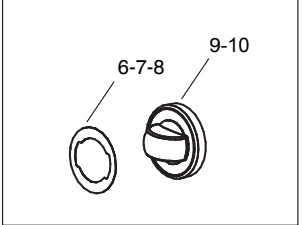

Listino componenti per pagina 1

1	186105	GRIGLIA CAMINO GRILLE POUR CHEMINÉE KAMINROST CHIMNEY GRILL	
3	187524	GRIGLIA PLACCA IN FILO DOPPIA GRILLE INOX POUR 2 BRULEURS EISENDRAHT-BRENNERROST FUER 2 BRENNER STAINLESS STEEL GRID FOR 2 BURNERS	
6	186711 <i><u>Recommended spare parts</u></i>	ANELLO MANOPOLA FUOCHI APERTI RING PIGNEE KLEBERING KNEBEL BRENNER KNOB RING	
7	185641 <i><u>Recommended spare parts</u></i>	ANELLO MANOPOLA FORNO RING FOUR KLEBERING KNEBEL BACKOFEN THERMOSTAT OVEN RING	
9	168867 <i><u>Recommended spare parts</u></i>	CORPO MANOPOLA FUOCHI APERTI POIGNEE BRULEUR KNEBEL BRENNER BURNER KNOB	
10	168878 <i><u>Recommended spare parts</u></i>	CORPO MANOPOLA COMMUTATORE POIGNEE COMMUTATEUR UMSCHALTER-KNOPFKOERPER COMMUTATOR KNOB