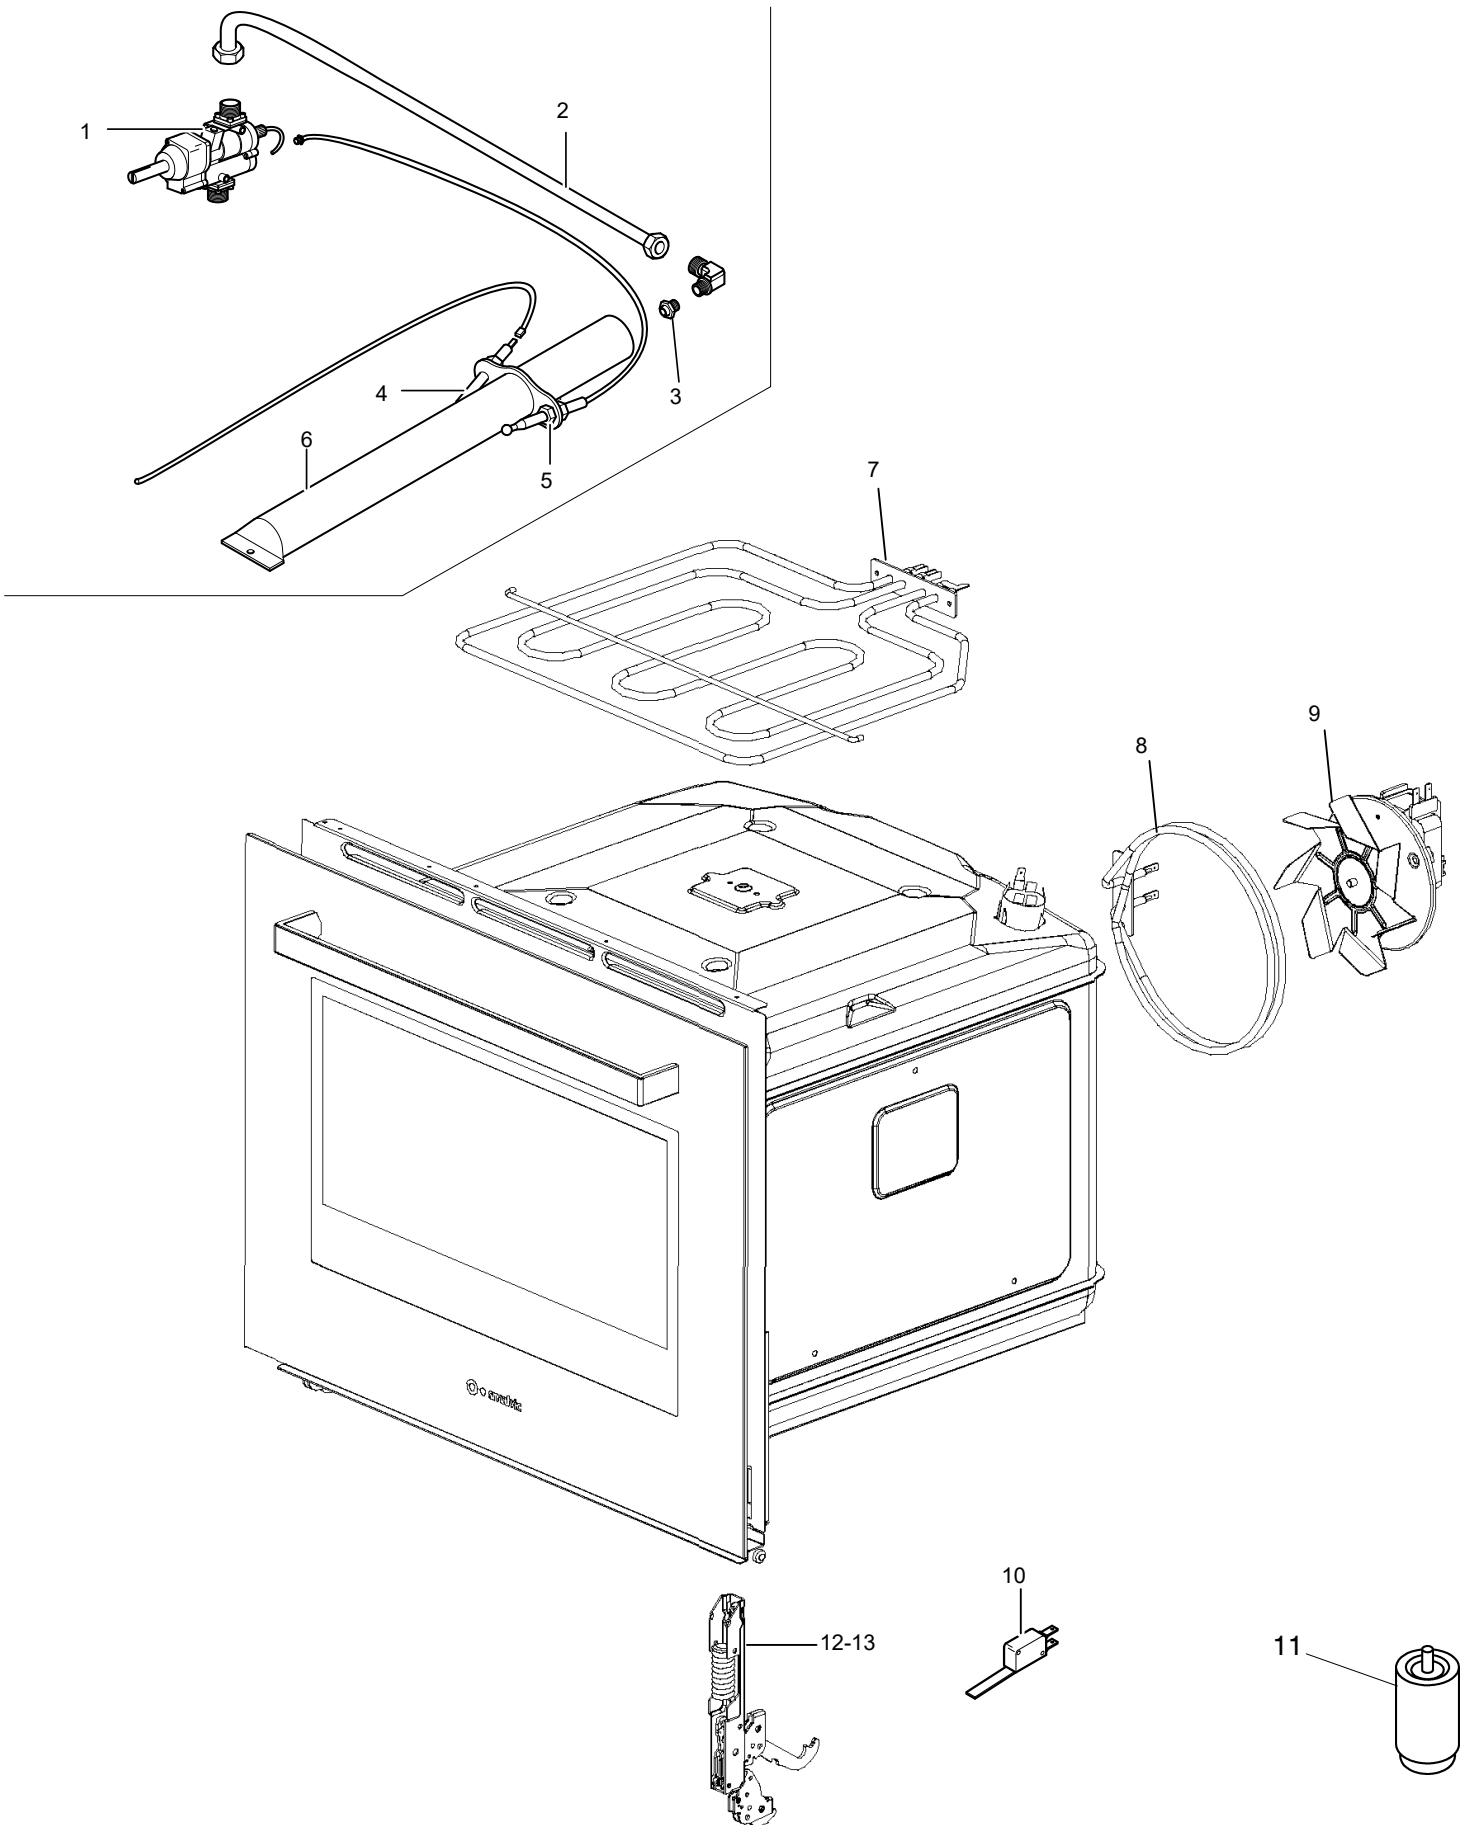

Listino componenti per pagina 3

7	RIC0001836	RESISTENZA GRILL 1,8 KW GRILL RESISTANCE 1,8KW GRILL HEIZKÖRPER 1,8KW GRILL HEATING ELEMENT 1,8KW	
8	RIC0001835	RESISTENZA CIRC. 2,5 KW CIRC. RESISTANCE 2,5 KW CIRC. HEIZKÖRPER 2,5 KW CIRC. HEATING ELEMENT 2,5 KW	
9	RIC0002339	MOTOVENTILATORE MOTOVENTILATEUR VENTILATORMOTOR FAN MOTOR	
11	186006	PIEDE PIED FUSS FOOT	
12	RIC0002133	CERNIERA DX PORTA FORNO CHARNIERE PORTE DROITE RIGHT HINGE DOOR RIGHT HINGE DOOR	
13	RIC0002134	CERNIERA SX PORTA FORNO CHARNIERE PORTE GAUCHE BACKOFEN LINKEN SCHARNIER LEFT HINGE DOOR