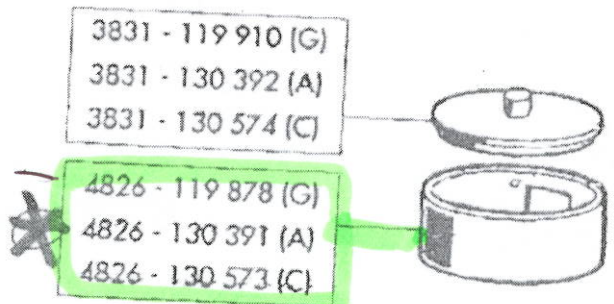

89/10/2007 16:04 4331627117131 H.L. HANDELS GMBH 9. 03

MACINADOSATORE - MOULINS DOSEURS - COFFEE GRINDERS
DOSIERMAHLWERK - MOLINILLO DOSIFICADOR

(G) = grigio - gris - grey - grau - gris
(A) = amaranto - amarante - purplehart - amaranrot - amaranto
(C) = caramel - karamel - caramelo

A 6

S 6

(G) = grigio - gris - grey - grau - gris
(A) = amaranto - amarante - purplehart - amaranrot - amaranto
(C) = caramel - karamel - caramelo

H.L. Handels GmbH
Königsplatzweg 10, 40880 Lohausen, NRW
A-20 14 1000 7
Tel. 0318 / 27 11 71 Fax 0318 / 27 11 72
Modell 2004 / 2007 1940