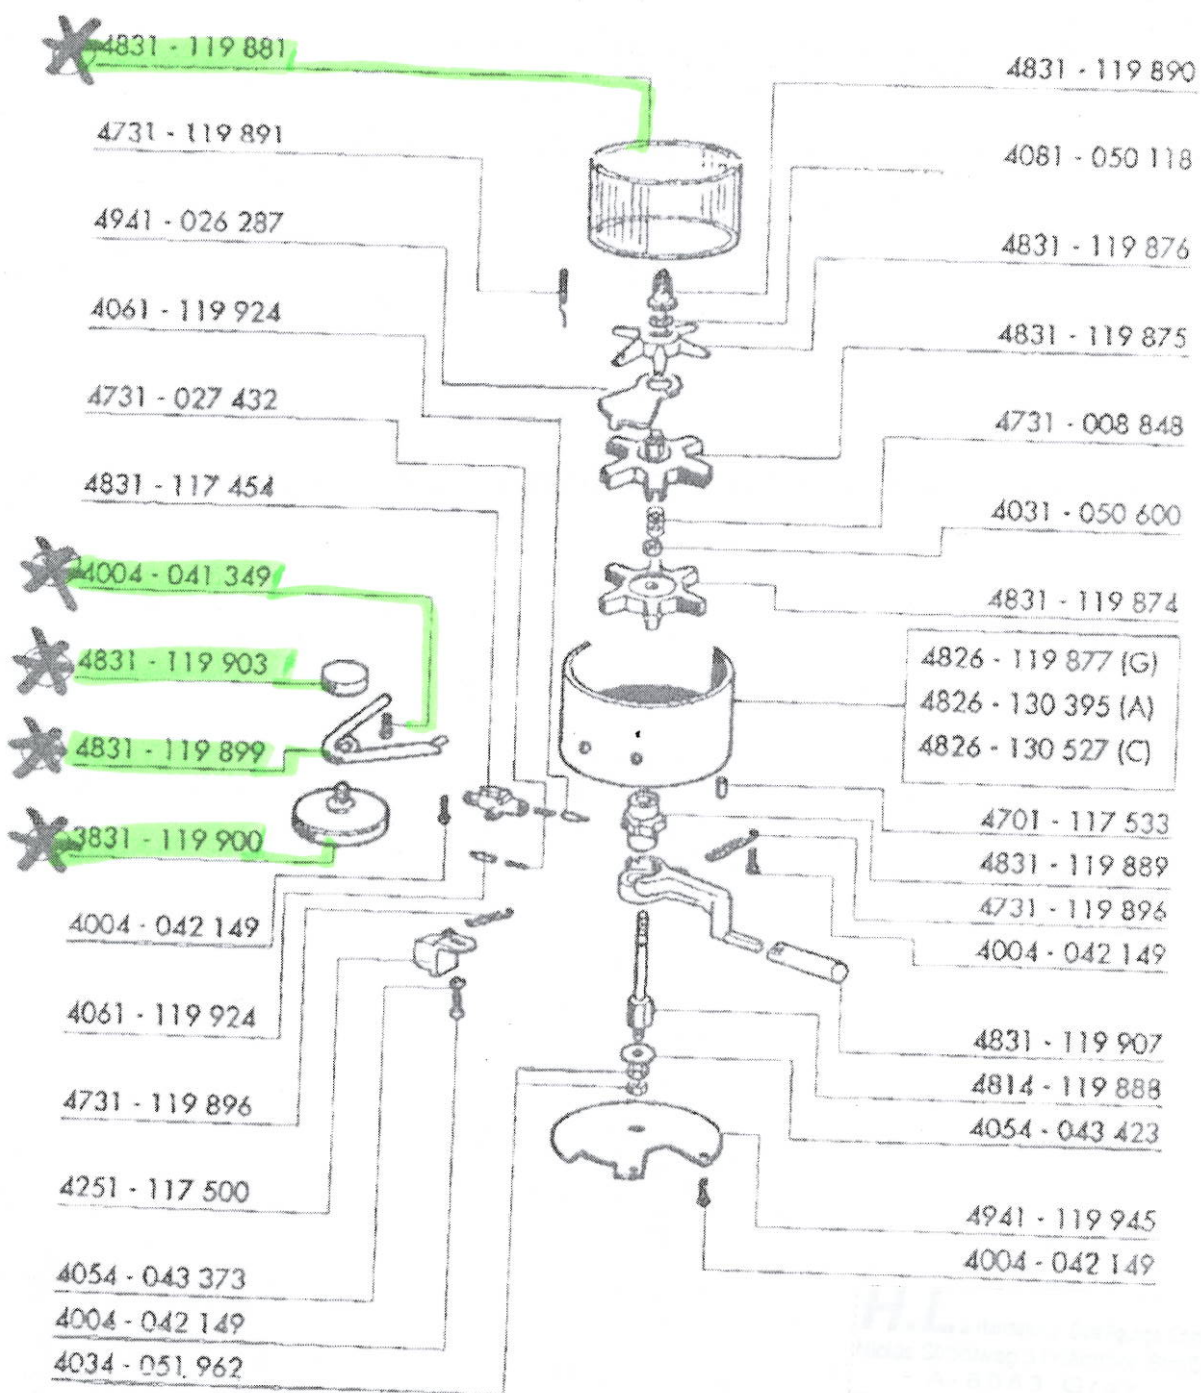

MACINADOSATORE - MOULINS DOSEURS - COFFEE GRINDERS
DOSIERMAHLWERK - MOLINILLO DOSIFICADOR

(G) = grigio - gris - grey - grau
(A) = amaranzo - amarante - purplahort - amarantrot - amaranto
(C) = caramel - karamel - caramelo

A 6 S 6	Valido dalla matricola n.* Valable à partir du matricole n.* Valid from no. - Gültig ab der Abb.-Nr. - Valido a partir de la matricola n.*	94 11 05 87 620	12/94	5
	* Particolare modificato - Élément modifié - Modified part - Modifizierter Einzelteil Particular modificado	Edizione del Edition du Edition of Ausgabe vom Edition del		Pag. - Aggiornamento Page - Mise à jour Page - Revision Seite - Abänderung Pag. - Aktualisierung