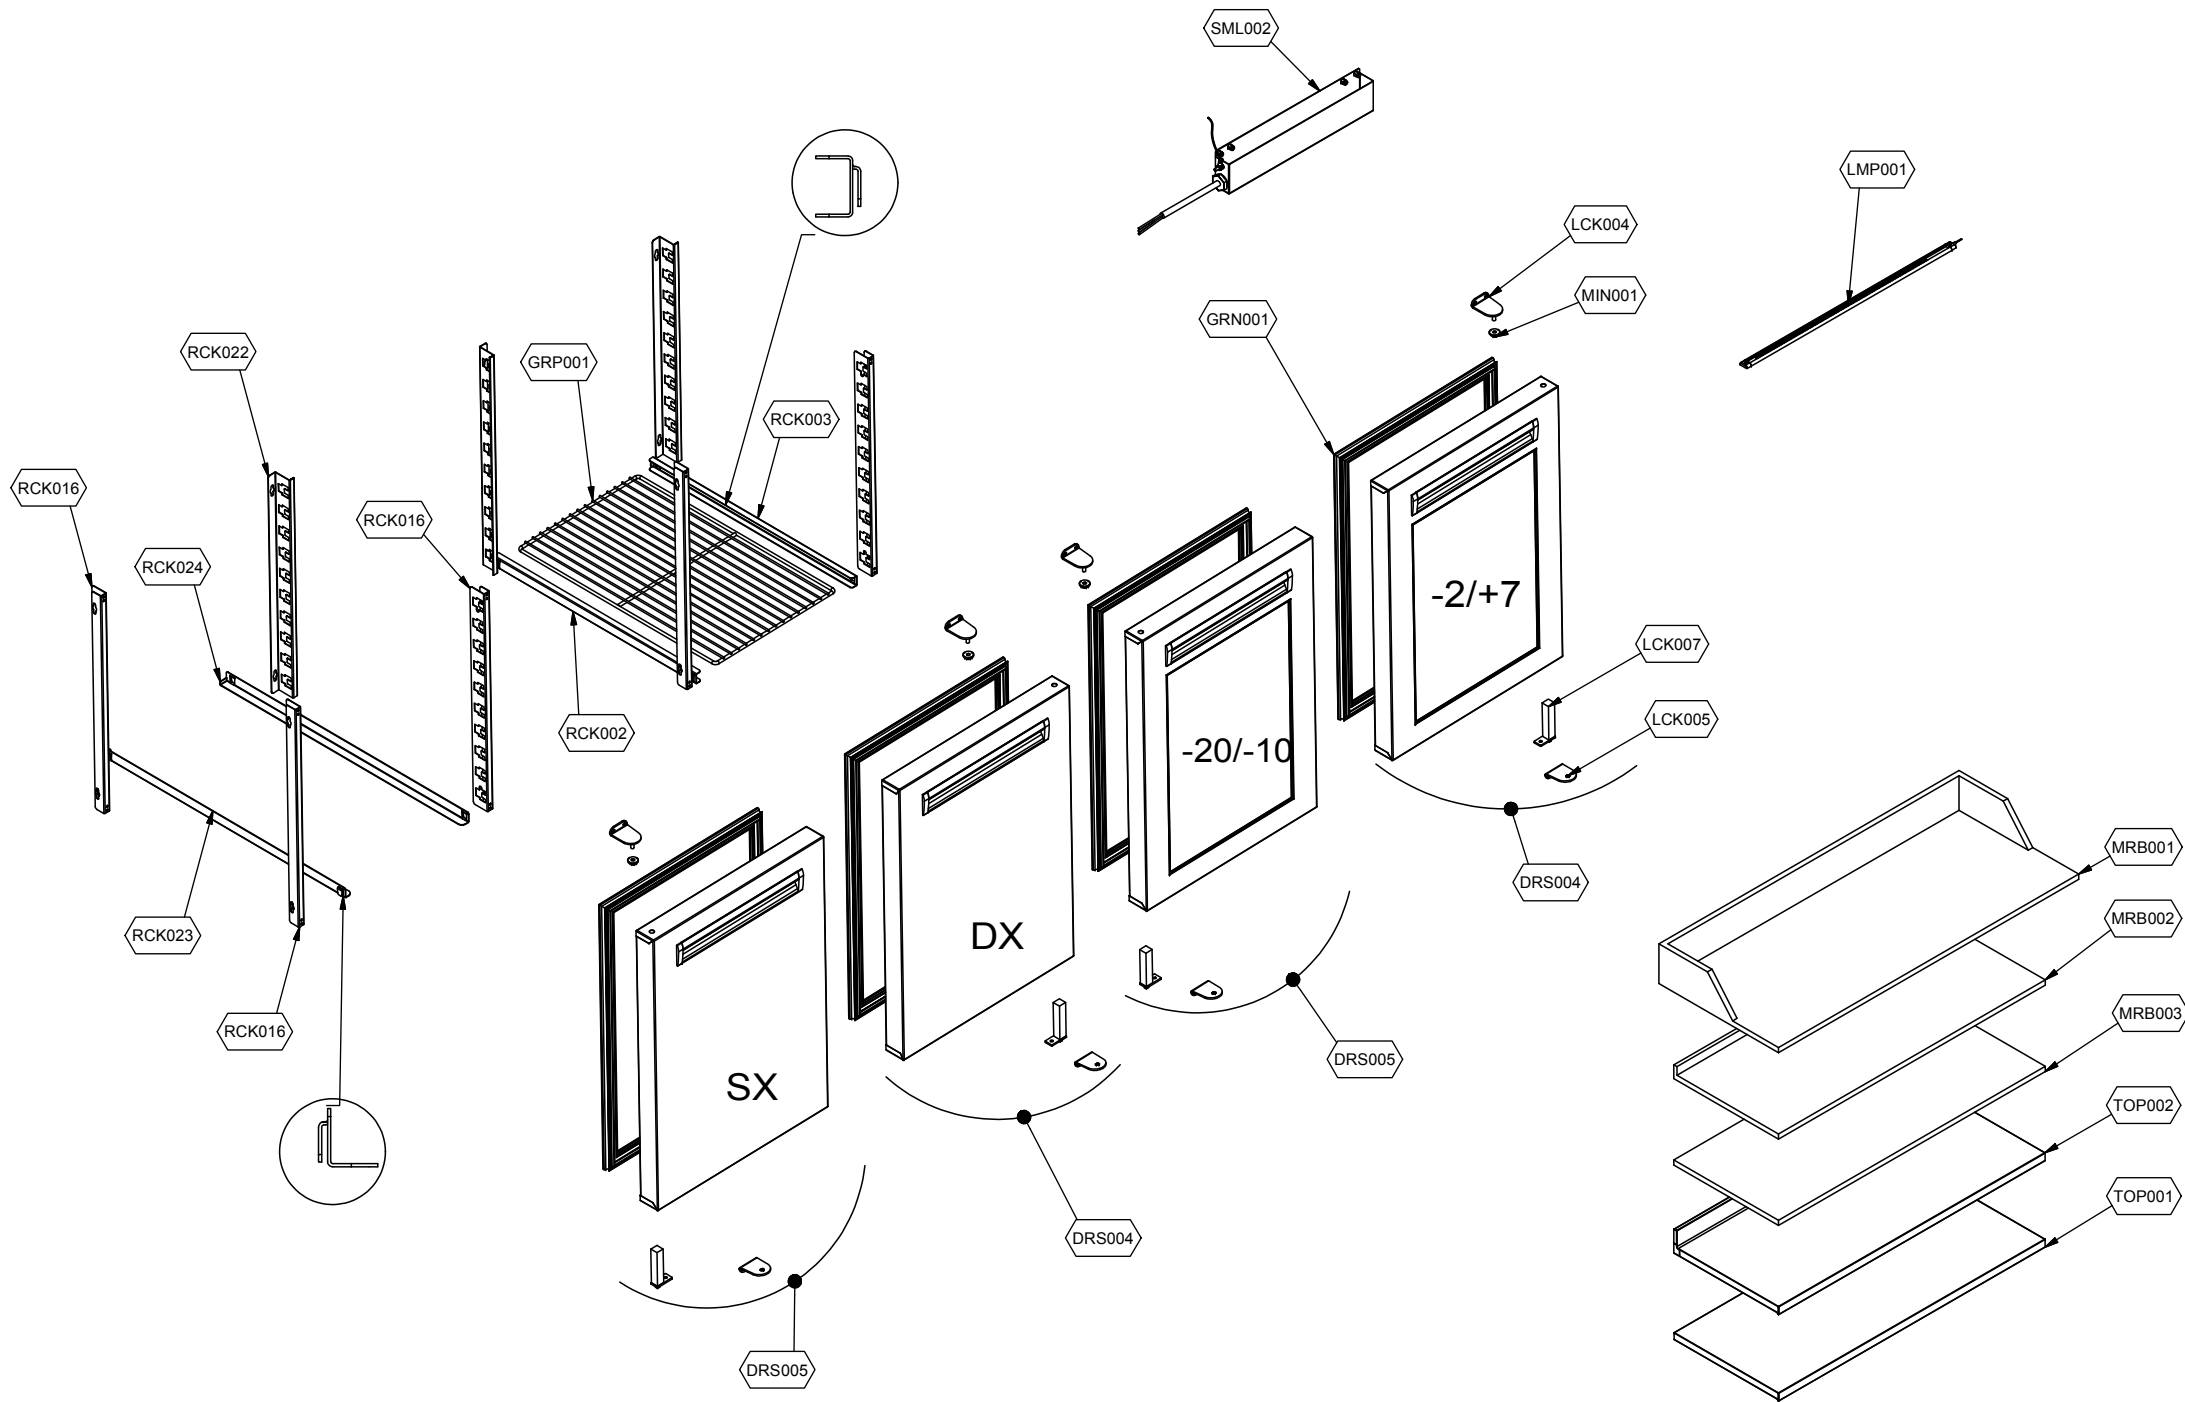

Cod. ESP330

Denominazione: TAVOLI ST/SB/SP -2/+7°C

Data: 19/05/15

INDICE DI MODIFICA: 00

	PARAM.	OPTIONAL
⚡		
SCE001	TAR001	OPT

ST700

SB700

Exploded View

Validity: 08/04/2016

7SB73IP4NP004	TAV SPRING BIG 70 3 I TN 1/2 1/2 1/2 NO
ESP330	TAVOLI ST/SB/SP -2/+7°C

Ref. Drawing	Code	Description
AEV001	73670850	ASS.EVAP.CAP TN 700 2/3P R404A T.SPRING
CAN007	74708410	VASCHETTA GOCC.TERMOF.TRS 700 GRIGIA
CMP001	74865720	COMPR. EMT6165GK CSIR 230V/50HZ R404A
CND001	74837104	COND.FILOPAC.30T-3R-240 T.5/16 RIVA5
ECP001	74867011	PARTI ELET.COMPL.EMT6165GK
EVA001	73648586	EVAPOR 3RX6T 3/8" 25X25 PASSO 4.5 X 525
FAN005	74837108	CONVOGL.IN PLAST.X VENTOLA D.230
FAN006	74847159	VENT.ADDA AA1282HB-AT 230V 50/60HZ 16W
FAN009	73688604	ASS.VENT.10W + PALA 230/34° L.1,5MT
LAM032	72609360	LAM.VANO Q.E.TSB TAVOLI SPRING
LAM033	72609362	FRONT.Q.E.CER.TSB DX GRUPPO T.SPRING
LAM043	72609519	LAM.LATERALE CHIU.CRUSCOT.DX BIG SPRING
LAM044	72609556	LAM.ANG.FISSAGGIO Q.E.BIG T.SPRING
LBL001	70709248	ADESIVO EVX 8 TASTI NO MARCHIO
LCK015	74708382	STAFFA SUP.Q.E.TSB TAVOLI SPRING
LCK016	74708384	STAFFA INF.Q.E.TSB TAVOLI SPRING
PRL001	72607884	PROF.MOB.ORIZ.(PVC Y2BS) 3P T.SPRING
PRL002	72609282	PROF.MOB.VERT.(PVC Y2BS) TSB T.SPRING
PRL003	72609290	PROFILO MOB.MONT.VERT.(Y2BS) TSB.T.SPRIN
SCE001	SC700	SCH.ELET. MEKANO GREEN - ENERGY - SPRING
SML001	73670454	ASS.FILTRO+TUBI T.SPRING R404A TN
TAR001	RIF.TAR.I05	PARAMETRI TAVOLI SPRING TN
THE001	74700889	CENTR.EVCO EVX205 5RELE 8TASTI 50/60HZ
THE002	74700916	SONDA NTC IKE 3METRI -50/+105°
UCE001	74861982	UCE EMT6165GK R404A TN 230V/50HZ T.LINEA
WHE001	74702236	ASS.PIED.QUADRATO 40X40 REG.145-224
WIR001	73688784	ASS.Q.E.TSB TAVOLI SPRING