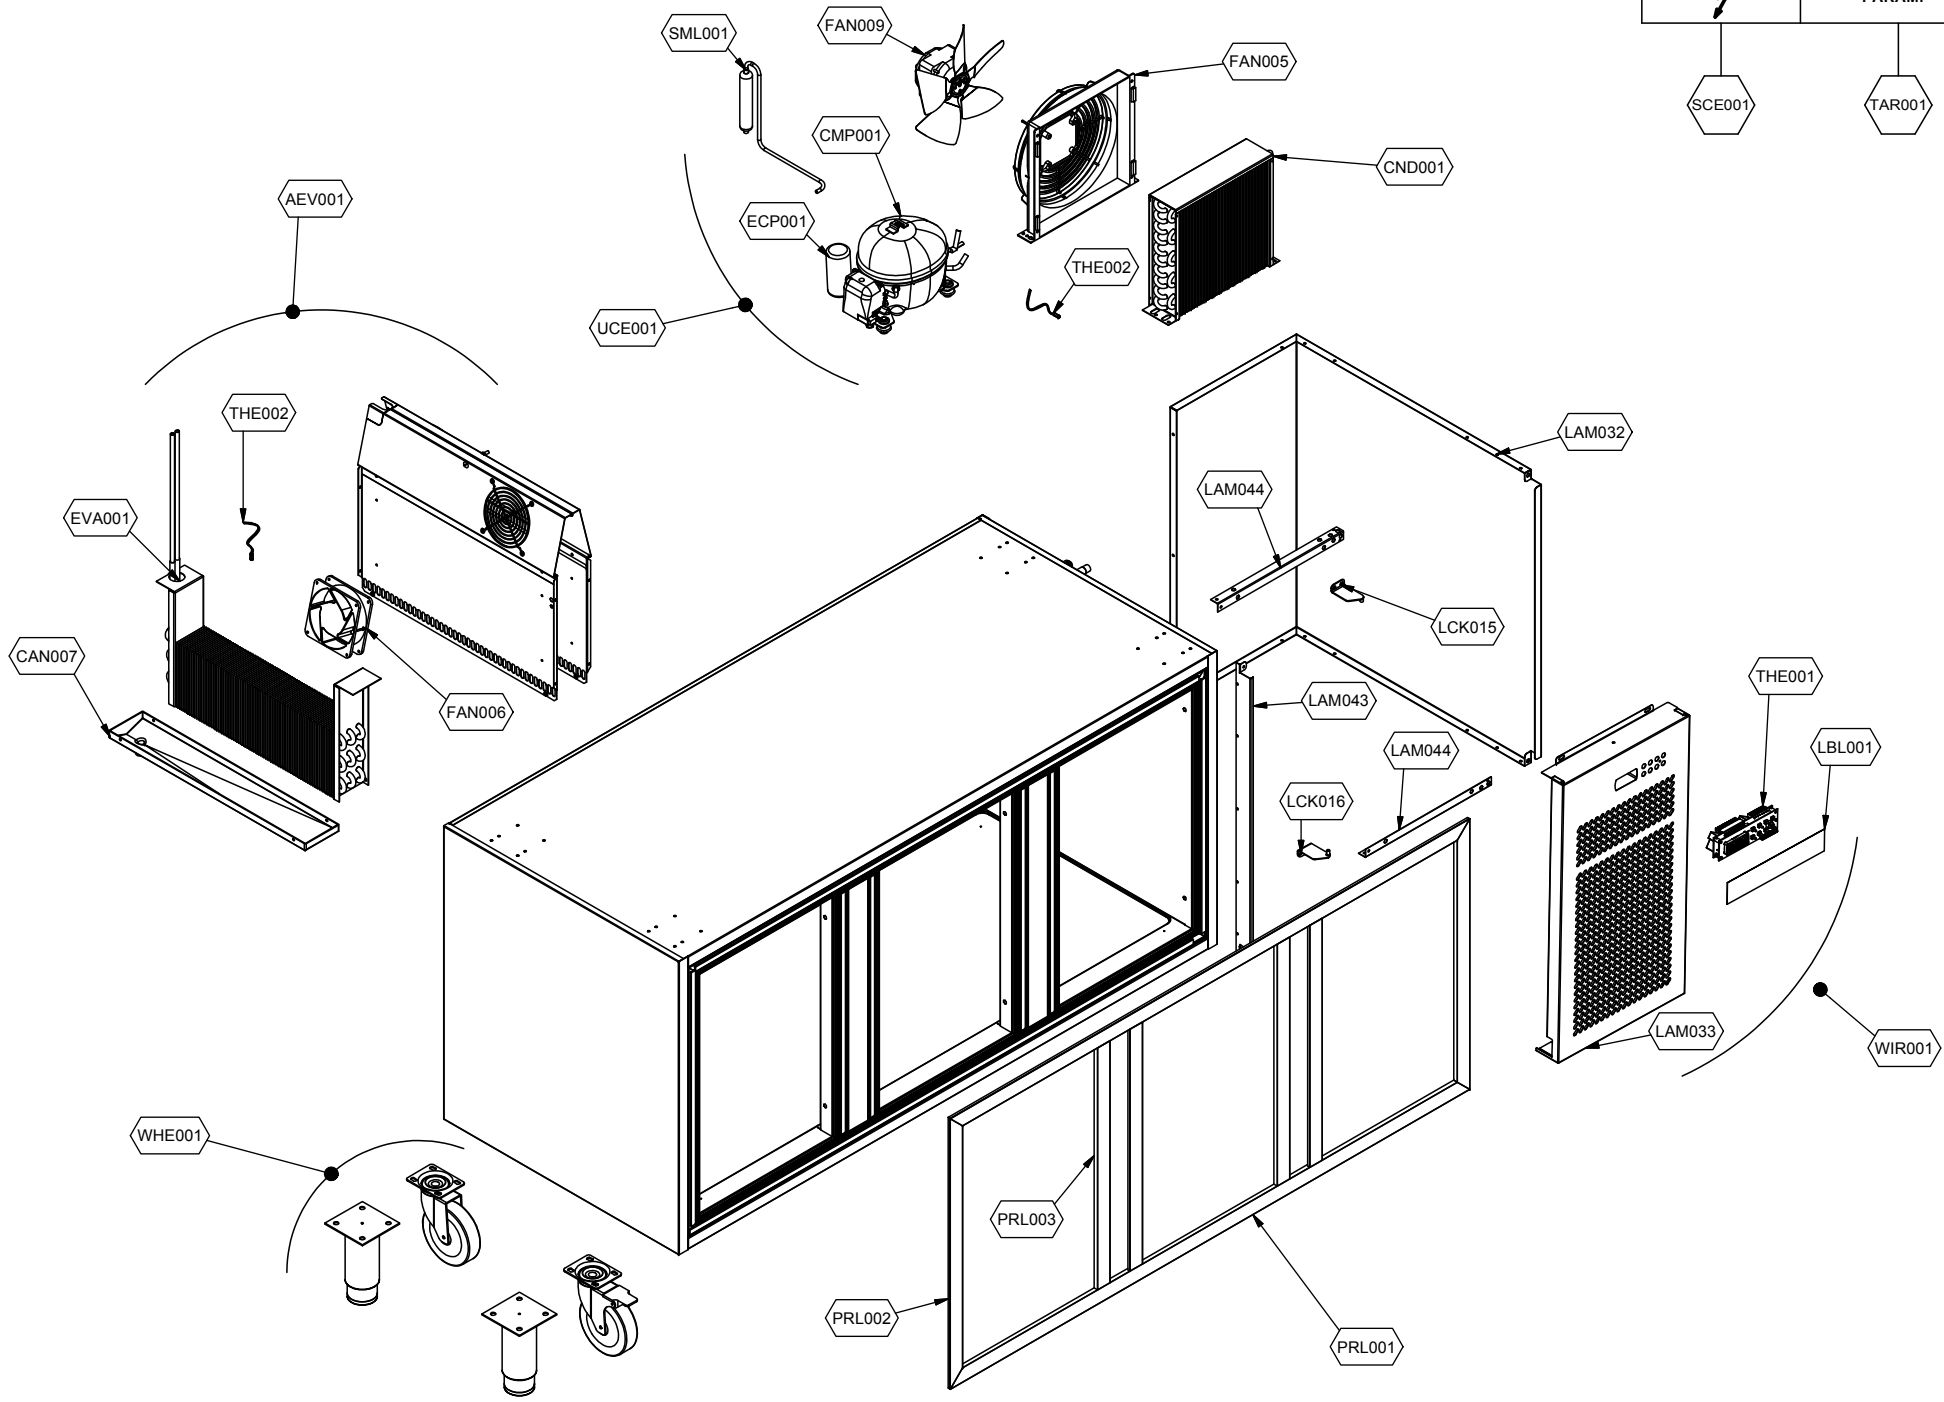

cookmax+

start!

Kühlung Kühltisch

Artikel-Nr.

90613036 (7SB73IP4NP004 / SPRINGBIG703TN/S 1/2 1/2 1/2)

Explosionszeichnung / Ersatzteile

Bitte bei Ersatzteilbestellung immer Artikelnummer und Seriennummer mit angeben!

Cod. ESP330

Denominazione: TAVOLI ST/SB/SP -2/+7°C

Data: 19/05/15

INDICE DI MODIFICA: 00

	PARAM.	OPTIONAL
⚡		
SCE001	TAR001	OPT

ST700

SB700

Exploded View

Validity: 08/04/2016

7SB73IP4NP004	TAV SPRING BIG 70 3 I TN 1/2 1/2 1/2 NO
ESP330	TAVOLI ST/SB/SP -2/+7°C

Ref. Drawing	Code	Description
AEV001	73670850	ASS.EVAP.CAP TN 700 2/3P R404A T.SPRING
CAN007	74708410	VASCHETTA GOCC.TERMOF.TRS 700 GRIGIA
CMP001	74865720	COMPR. EMT6165GK CSIR 230V/50HZ R404A
CND001	74837104	COND.FILOPAC.30T-3R-240 T.5/16 RIVA5
ECP001	74867011	PARTI ELET.COMPL.EMT6165GK
EVA001	73648586	EVAPOR 3RX6T 3/8" 25X25 PASSO 4.5 X 525
FAN005	74837108	CONVOGL.IN PLAST.X VENTOLA D.230
FAN006	74847159	VENT.ADDA AA1282HB-AT 230V 50/60HZ 16W
FAN009	73688604	ASS.VENT.10W + PALA 230/34° L.1,5MT
LAM032	72609360	LAM.VANO Q.E.TSB TAVOLI SPRING
LAM033	72609362	FRONT.Q.E.CER.TSB DX GRUPPO T.SPRING
LAM043	72609519	LAM.LATERALE CHIU.CRUSCOT.DX BIG SPRING
LAM044	72609556	LAM.ANG.FISSAGGIO Q.E.BIG T.SPRING
LBL001	70709248	ADESIVO EVX 8 TASTI NO MARCHIO
LCK015	74708382	STAFFA SUP.Q.E.TSB TAVOLI SPRING
LCK016	74708384	STAFFA INF.Q.E.TSB TAVOLI SPRING
PRL001	72607884	PROF.MOB.ORIZ.(PVC Y2BS) 3P T.SPRING
PRL002	72609282	PROF.MOB.VERT.(PVC Y2BS) TSB T.SPRING
PRL003	72609290	PROFILO MOB.MONT.VERT.(Y2BS) TSB.T.SPRIN
SCE001	SC700	SCH.ELET. MEKANO GREEN - ENERGY - SPRING
SML001	73670454	ASS.FILTRO+TUBI T.SPRING R404A TN
TAR001	RIF.TAR.I05	PARAMETRI TAVOLI SPRING TN
THE001	74700889	CENTR.EVCO EVX205 5RELE 8TASTI 50/60HZ
THE002	74700916	SONDA NTC IKE 3METRI -50/+105°
UCE001	74861982	UCE EMT6165GK R404A TN 230V/50HZ T.LINEA
WHE001	74702236	ASS.PIED.QUADRATO 40X40 REG.145-224
WIR001	73688784	ASS.Q.E.TSB TAVOLI SPRING