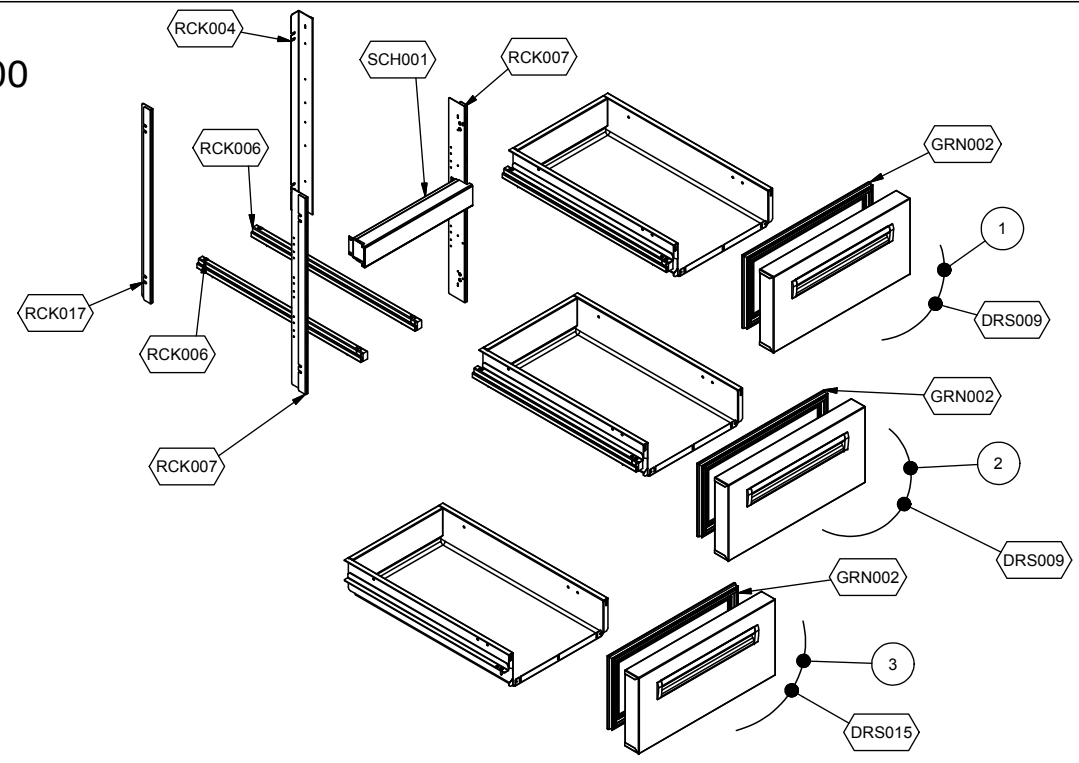

Cod. ESP330

Denominazione: TAVOLI ST/SB/SP -2/+7°C

Data: 19/05/15

INDICE DI MODIFICA: 00

	PARAM.	OPTIONAL
⚡		
SCE001	TAR001	OPT

ST700

SB700

Exploded View

Validity: 08/04/2016

7SB73IP4NP004	TAV SPRING BIG 70 3 I TN 1/2 1/2 1/2 NO
ESP330	TAVOLI ST/SB/SP -2/+7°C

Ref. Drawing	Code	Description
AEV001	73670850	ASS.EVAP.CAP TN 700 2/3P R404A T.SPRING
CAN007	74708410	VASCHETTA GOCC.TERMOF.TRS 700 GRIGIA
CMP001	74865720	COMPR. EMT6165GK CSIR 230V/50HZ R404A
CND001	74837104	COND.FILOPAC.30T-3R-240 T.5/16 RIVA5
ECP001	74867011	PARTI ELET.COMPL.EMT6165GK
EVA001	73648586	EVAPOR 3RX6T 3/8" 25X25 PASSO 4.5 X 525
FAN005	74837108	CONVOGL.IN PLAST.X VENTOLA D.230
FAN006	74847159	VENT.ADDA AA1282HB-AT 230V 50/60HZ 16W
FAN009	73688604	ASS.VENT.10W + PALA 230/34° L.1,5MT
LAM032	72609360	LAM.VANO Q.E.TSB TAVOLI SPRING
LAM033	72609362	FRONT.Q.E.CER.TSB DX GRUPPO T.SPRING
LAM043	72609519	LAM.LATERALE CHIU.CRUSCOT.DX BIG SPRING
LAM044	72609556	LAM.ANG.FISSAGGIO Q.E.BIG T.SPRING
LBL001	70709248	ADESIVO EVX 8 TASTI NO MARCHIO
LCK015	74708382	STAFFA SUP.Q.E.TSB TAVOLI SPRING
LCK016	74708384	STAFFA INF.Q.E.TSB TAVOLI SPRING
PRL001	72607884	PROF.MOB.ORIZ.(PVC Y2BS) 3P T.SPRING
PRL002	72609282	PROF.MOB.VERT.(PVC Y2BS) TSB T.SPRING
PRL003	72609290	PROFILO MOB.MONT.VERT.(Y2BS) TSB.T.SPRIN
SCE001	SC700	SCH.ELET. MEKANO GREEN - ENERGY - SPRING
SML001	73670454	ASS.FILTRO+TUBI T.SPRING R404A TN
TAR001	RIF.TAR.I05	PARAMETRI TAVOLI SPRING TN
THE001	74700889	CENTR.EVCO EVX205 5RELE 8TASTI 50/60HZ
THE002	74700916	SONDA NTC IKE 3METRI -50/+105°
UCE001	74861982	UCE EMT6165GK R404A TN 230V/50HZ T.LINEA
WHE001	74702236	ASS.PIED.QUADRATO 40X40 REG.145-224
WIR001	73688784	ASS.Q.E.TSB TAVOLI SPRING