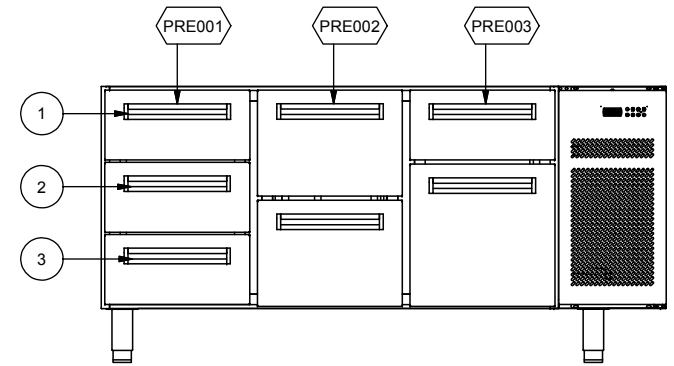

Cod. ESP330

Denominazione: TAVOLI ST/SB/SP -2/+7°C

Data: 19/05/15

INDICE DI MODIFICA: 00

	PARAM.	OPTIONAL
⚡		
SCE001	TAR001	OPT

ST700

SB700

Exploded View

Validity: 08/04/2016

7SB73IP4NP004	TAV SPRING BIG 70 3 I TN 1/2 1/2 1/2 NO
ESP330	TAVOLI ST/SB/SP -2/+7°C

Ref. Drawing	Code	Description
AEV001	73670850	ASS.EVAP.CAP TN 700 2/3P R404A T.SPRING
CAN007	74708410	VASCHETTA GOCC.TERMOF.TRS 700 GRIGIA
CMP001	74865720	COMPR. EMT6165GK CSIR 230V/50HZ R404A
CND001	74837104	COND.FILOPAC.30T-3R-240 T.5/16 RIVA5
ECP001	74867011	PARTI ELET.COMPL.EMT6165GK
EVA001	73648586	EVAPOR 3RX6T 3/8" 25X25 PASSO 4.5 X 525
FAN005	74837108	CONVOGL.IN PLAST.X VENTOLA D.230
FAN006	74847159	VENT.ADDA AA1282HB-AT 230V 50/60HZ 16W
FAN009	73688604	ASS.VENT.10W + PALA 230/34° L.1,5MT
LAM032	72609360	LAM.VANO Q.E.TSB TAVOLI SPRING
LAM033	72609362	FRONT.Q.E.CER.TSB DX GRUPPO T.SPRING
LAM043	72609519	LAM.LATERALE CHIU.CRUSCOT.DX BIG SPRING
LAM044	72609556	LAM.ANG.FISSAGGIO Q.E.BIG T.SPRING
LBL001	70709248	ADESIVO EVX 8 TASTI NO MARCHIO
LCK015	74708382	STAFFA SUP.Q.E.TSB TAVOLI SPRING
LCK016	74708384	STAFFA INF.Q.E.TSB TAVOLI SPRING
PRL001	72607884	PROF.MOB.ORIZ.(PVC Y2BS) 3P T.SPRING
PRL002	72609282	PROF.MOB.VERT.(PVC Y2BS) TSB T.SPRING
PRL003	72609290	PROFILO MOB.MONT.VERT.(Y2BS) TSB.T.SPRIN
SCE001	SC700	SCH.ELET. MEKANO GREEN - ENERGY - SPRING
SML001	73670454	ASS.FILTRO+TUBI T.SPRING R404A TN
TAR001	RIF.TAR.I05	PARAMETRI TAVOLI SPRING TN
THE001	74700889	CENTR.EVCO EVX205 5RELE 8TASTI 50/60HZ
THE002	74700916	SONDA NTC IKE 3METRI -50/+105°
UCE001	74861982	UCE EMT6165GK R404A TN 230V/50HZ T.LINEA
WHE001	74702236	ASS.PIED.QUADRATO 40X40 REG.145-224
WIR001	73688784	ASS.Q.E.TSB TAVOLI SPRING