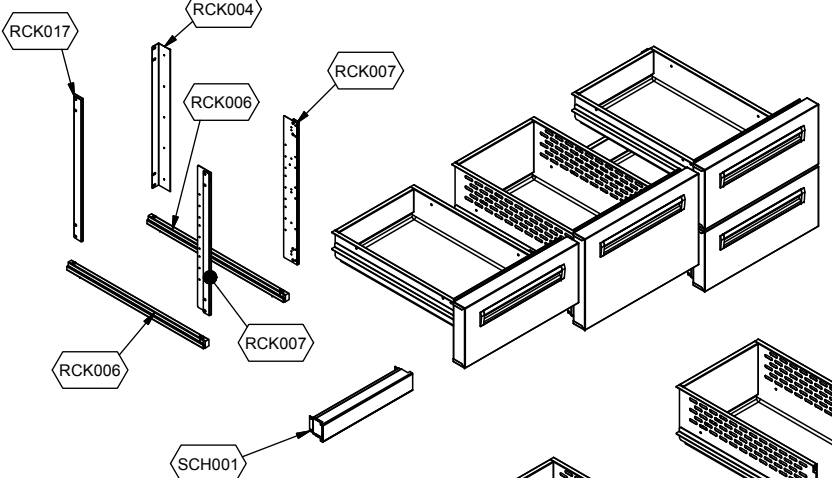

Cod. ESP330

Denominazione: TAVOLI ST/SB/SP -2/+7°C

Data: 19/05/15

INDICE DI MODIFICA: 00

	PARAM.	OPTIONAL
⚡		
SCE001	TAR001	OPT

ST700

SB700

Exploded View

Validity: 08/04/2016

7SB73IP4NP004	TAV SPRING BIG 70 3 I TN 1/2 1/2 1/2 NO
ESP330	TAVOLI ST/SB/SP -2/+7°C

Ref. Drawing	Code	Description
AEV001	73670850	ASS.EVAP.CAP TN 700 2/3P R404A T.SPRING
CAN007	74708410	VASCHETTA GOCC.TERMOF.TRS 700 GRIGIA
CMP001	74865720	COMPR. EMT6165GK CSIR 230V/50HZ R404A
CND001	74837104	COND.FILOPAC.30T-3R-240 T.5/16 RIVA5
ECP001	74867011	PARTI ELET.COMPL.EMT6165GK
EVA001	73648586	EVAPOR 3RX6T 3/8" 25X25 PASSO 4.5 X 525
FAN005	74837108	CONVOGL.IN PLAST.X VENTOLA D.230
FAN006	74847159	VENT.ADDA AA1282HB-AT 230V 50/60HZ 16W
FAN009	73688604	ASS.VENT.10W + PALA 230/34° L.1,5MT
LAM032	72609360	LAM.VANO Q.E.TSB TAVOLI SPRING
LAM033	72609362	FRONT.Q.E.CER.TSB DX GRUPPO T.SPRING
LAM043	72609519	LAM.LATERALE CHIU.CRUSCOT.DX BIG SPRING
LAM044	72609556	LAM.ANG.FISSAGGIO Q.E.BIG T.SPRING
LBL001	70709248	ADESIVO EVX 8 TASTI NO MARCHIO
LCK015	74708382	STAFFA SUP.Q.E.TSB TAVOLI SPRING
LCK016	74708384	STAFFA INF.Q.E.TSB TAVOLI SPRING
PRL001	72607884	PROF.MOB.ORIZ.(PVC Y2BS) 3P T.SPRING
PRL002	72609282	PROF.MOB.VERT.(PVC Y2BS) TSB T.SPRING
PRL003	72609290	PROFILO MOB.MONT.VERT.(Y2BS) TSB.T.SPRIN
SCE001	SC700	SCH.ELET. MEKANO GREEN - ENERGY - SPRING
SML001	73670454	ASS.FILTRO+TUBI T.SPRING R404A TN
TAR001	RIF.TAR.I05	PARAMETRI TAVOLI SPRING TN
THE001	74700889	CENTR.EVCO EVX205 5RELE 8TASTI 50/60HZ
THE002	74700916	SONDA NTC IKE 3METRI -50/+105°
UCE001	74861982	UCE EMT6165GK R404A TN 230V/50HZ T.LINEA
WHE001	74702236	ASS.PIED.QUADRATO 40X40 REG.145-224
WIR001	73688784	ASS.Q.E.TSB TAVOLI SPRING