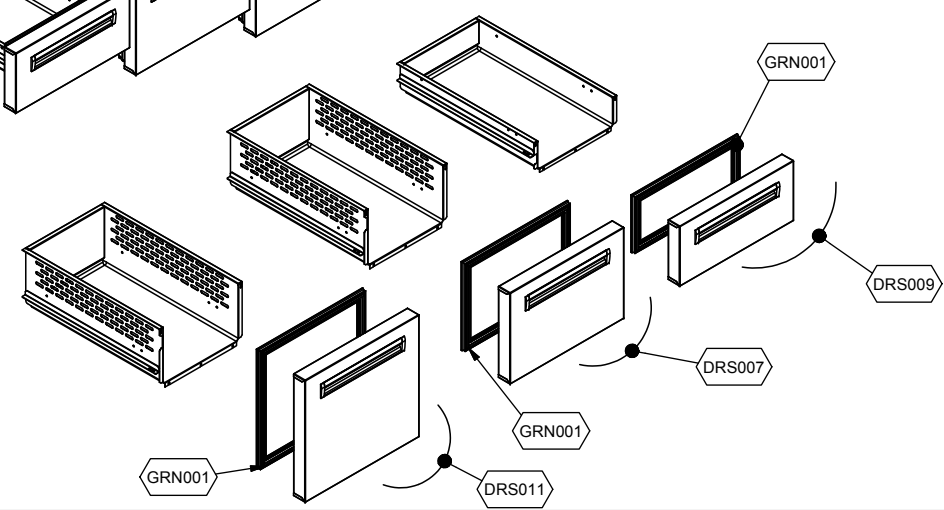

Cod. ESP330

Denominazione: TAVOLI ST/SB/SP -2/+7°C

Data: 19/05/15

INDICE DI MODIFICA: 00

	PARAM.	OPTIONAL
⚡		
SCE001	TAR001	OPT

ST700

SB700

Exploded View

Validity: 08/04/2016

7SB73IP4NP004	TAV SPRING BIG 70 3 I TN 1/2 1/2 1/2 NO
ESP330	TAVOLI ST/SB/SP -2/+7°C

Ref. Drawing	Code	Description
AEV001	73670850	ASS.EVAP.CAP TN 700 2/3P R404A T.SPRING
CAN007	74708410	VASCHETTA GOCC.TERMOF.TRS 700 GRIGIA
CMP001	74865720	COMPR. EMT6165GK CSIR 230V/50HZ R404A
CND001	74837104	COND.FILOPAC.30T-3R-240 T.5/16 RIVA5
ECP001	74867011	PARTI ELET.COMPL.EMT6165GK
EVA001	73648586	EVAPOR 3RX6T 3/8" 25X25 PASSO 4.5 X 525
FAN005	74837108	CONVOGL.IN PLAST.X VENTOLA D.230
FAN006	74847159	VENT.ADDA AA1282HB-AT 230V 50/60HZ 16W
FAN009	73688604	ASS.VENT.10W + PALA 230/34° L.1,5MT
LAM032	72609360	LAM.VANO Q.E.TSB TAVOLI SPRING
LAM033	72609362	FRONT.Q.E.CER.TSB DX GRUPPO T.SPRING
LAM043	72609519	LAM.LATERALE CHIU.CRUSCOT.DX BIG SPRING
LAM044	72609556	LAM.ANG.FISSAGGIO Q.E.BIG T.SPRING
LBL001	70709248	ADESIVO EVX 8 TASTI NO MARCHIO
LCK015	74708382	STAFFA SUP.Q.E.TSB TAVOLI SPRING
LCK016	74708384	STAFFA INF.Q.E.TSB TAVOLI SPRING
PRL001	72607884	PROF.MOB.ORIZ.(PVC Y2BS) 3P T.SPRING
PRL002	72609282	PROF.MOB.VERT.(PVC Y2BS) TSB T.SPRING
PRL003	72609290	PROFILO MOB.MONT.VERT.(Y2BS) TSB.T.SPRIN
SCE001	SC700	SCH.ELET. MEKANO GREEN - ENERGY - SPRING
SML001	73670454	ASS.FILTRO+TUBI T.SPRING R404A TN
TAR001	RIF.TAR.I05	PARAMETRI TAVOLI SPRING TN
THE001	74700889	CENTR.EVCO EVX205 5RELE 8TASTI 50/60HZ
THE002	74700916	SONDA NTC IKE 3METRI -50/+105°
UCE001	74861982	UCE EMT6165GK R404A TN 230V/50HZ T.LINEA
WHE001	74702236	ASS.PIED.QUADRATO 40X40 REG.145-224
WIR001	73688784	ASS.Q.E.TSB TAVOLI SPRING