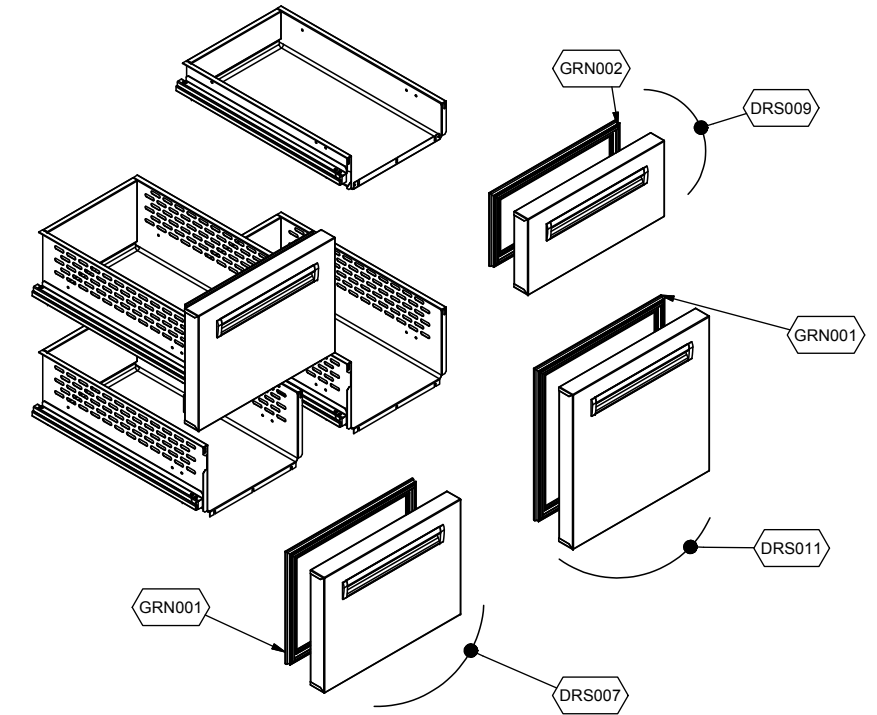

Cod. ESP330

Denominazione: TAVOLI ST/SB/SP -2/+7°C

Data: 19/05/15

INDICE DI MODIFICA: 00

	PARAM.	OPTIONAL
⚡		
SCE001	TAR001	OPT

ST700

SB700

Exploded View

Validity: 08/04/2016

7SB73IP4NP004	TAV SPRING BIG 70 3 I TN 1/2 1/2 1/2 NO
ESP330	TAVOLI ST/SB/SP -2/+7°C

Ref. Drawing	Code	Description
AEV001	73670850	ASS.EVAP.CAP TN 700 2/3P R404A T.SPRING
CAN007	74708410	VASCHETTA GOCC.TERMOF.TRS 700 GRIGIA
CMP001	74865720	COMPR. EMT6165GK CSIR 230V/50HZ R404A
CND001	74837104	COND.FILOPAC.30T-3R-240 T.5/16 RIVA5
ECP001	74867011	PARTI ELET.COMPL.EMT6165GK
EVA001	73648586	EVAPOR 3RX6T 3/8" 25X25 PASSO 4.5 X 525
FAN005	74837108	CONVOGL.IN PLAST.X VENTOLA D.230
FAN006	74847159	VENT.ADDA AA1282HB-AT 230V 50/60HZ 16W
FAN009	73688604	ASS.VENT.10W + PALA 230/34° L.1,5MT
LAM032	72609360	LAM.VANO Q.E.TSB TAVOLI SPRING
LAM033	72609362	FRONT.Q.E.CER.TSB DX GRUPPO T.SPRING
LAM043	72609519	LAM.LATERALE CHIU.CRUSCOT.DX BIG SPRING
LAM044	72609556	LAM.ANG.FISSAGGIO Q.E.BIG T.SPRING
LBL001	70709248	ADESIVO EVX 8 TASTI NO MARCHIO
LCK015	74708382	STAFFA SUP.Q.E.TSB TAVOLI SPRING
LCK016	74708384	STAFFA INF.Q.E.TSB TAVOLI SPRING
PRL001	72607884	PROF.MOB.ORIZ.(PVC Y2BS) 3P T.SPRING
PRL002	72609282	PROF.MOB.VERT.(PVC Y2BS) TSB T.SPRING
PRL003	72609290	PROFILO MOB.MONT.VERT.(Y2BS) TSB.T.SPRIN
SCE001	SC700	SCH.ELET. MEKANO GREEN - ENERGY - SPRING
SML001	73670454	ASS.FILTRO+TUBI T.SPRING R404A TN
TAR001	RIF.TAR.I05	PARAMETRI TAVOLI SPRING TN
THE001	74700889	CENTR.EVCO EVX205 5RELE 8TASTI 50/60HZ
THE002	74700916	SONDA NTC IKE 3METRI -50/+105°
UCE001	74861982	UCE EMT6165GK R404A TN 230V/50HZ T.LINEA
WHE001	74702236	ASS.PIED.QUADRATO 40X40 REG.145-224
WIR001	73688784	ASS.Q.E.TSB TAVOLI SPRING