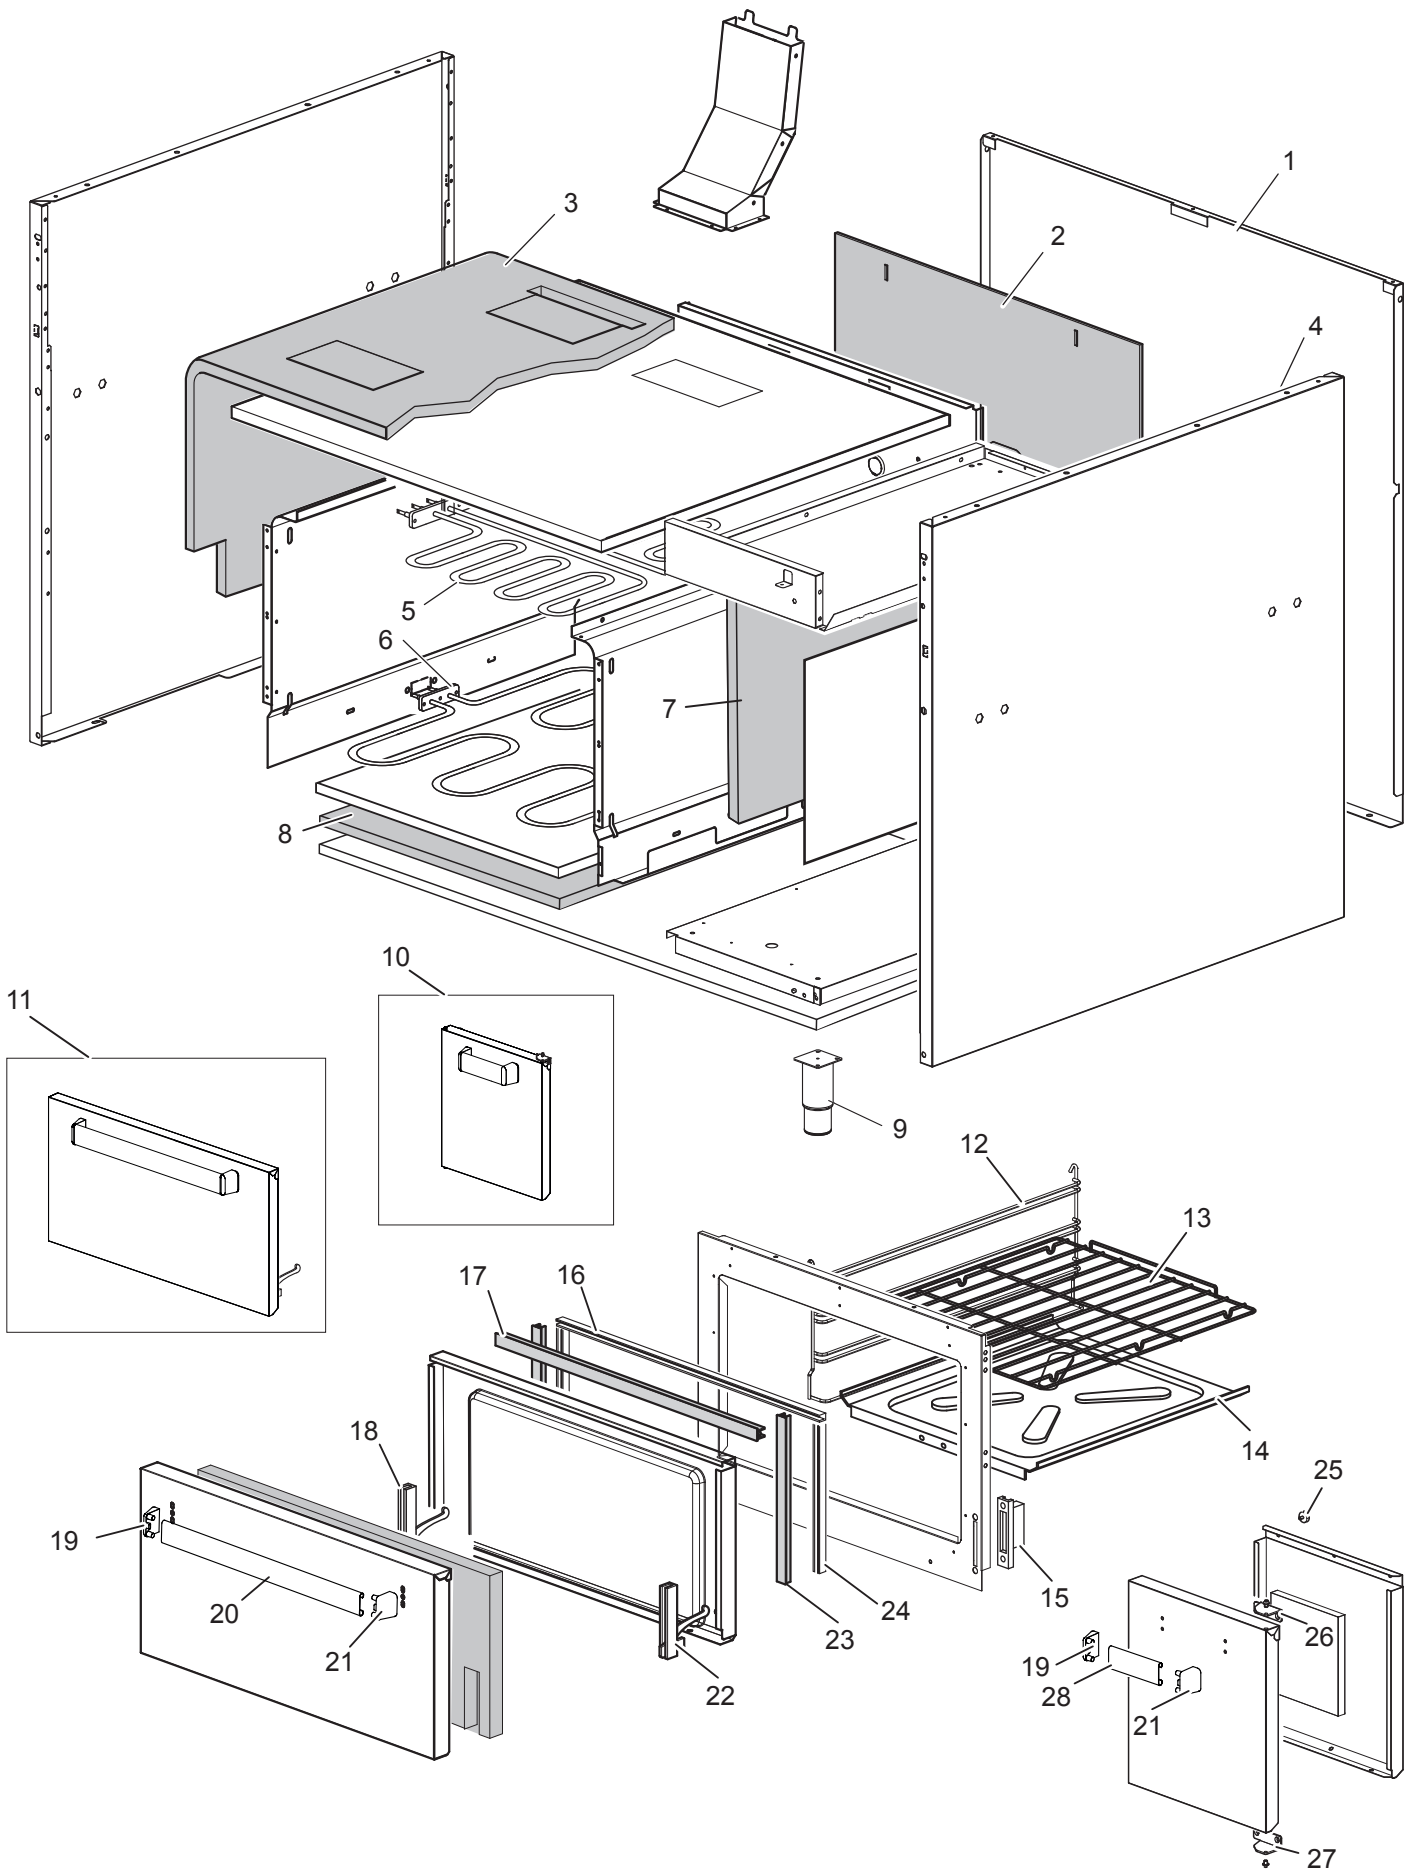

Nr.	Code	Title	Recommended
1.	184978	<i>GRILLE POUR CHEMINÉE</i>	
2.	RTCU700248	<i>PLAQUE ELECTR.E47Q 2,6KW240 1122454233</i>	S
3.	182706	<i>COUVERCLE PLAQUE ELECTRIQUE</i>	N
4.	163603	<i>BOUCHON FIX.PLAQUE DOMINA</i>	N
5.	180314	<i>CONTROL PANEL</i>	N
6.	176318	<i>ELASTIC METAL CLIP -WASHER DIAM 4 MM</i>	S
7.	171439	<i>GAS VALVE KNOB HOUSING G4S11</i>	S
9.	171436	<i>COMMUTATOR KNOB</i>	S
10.	174328	<i>SWITCH RING</i>	S
11.	174238	<i>RING FOUR</i>	S