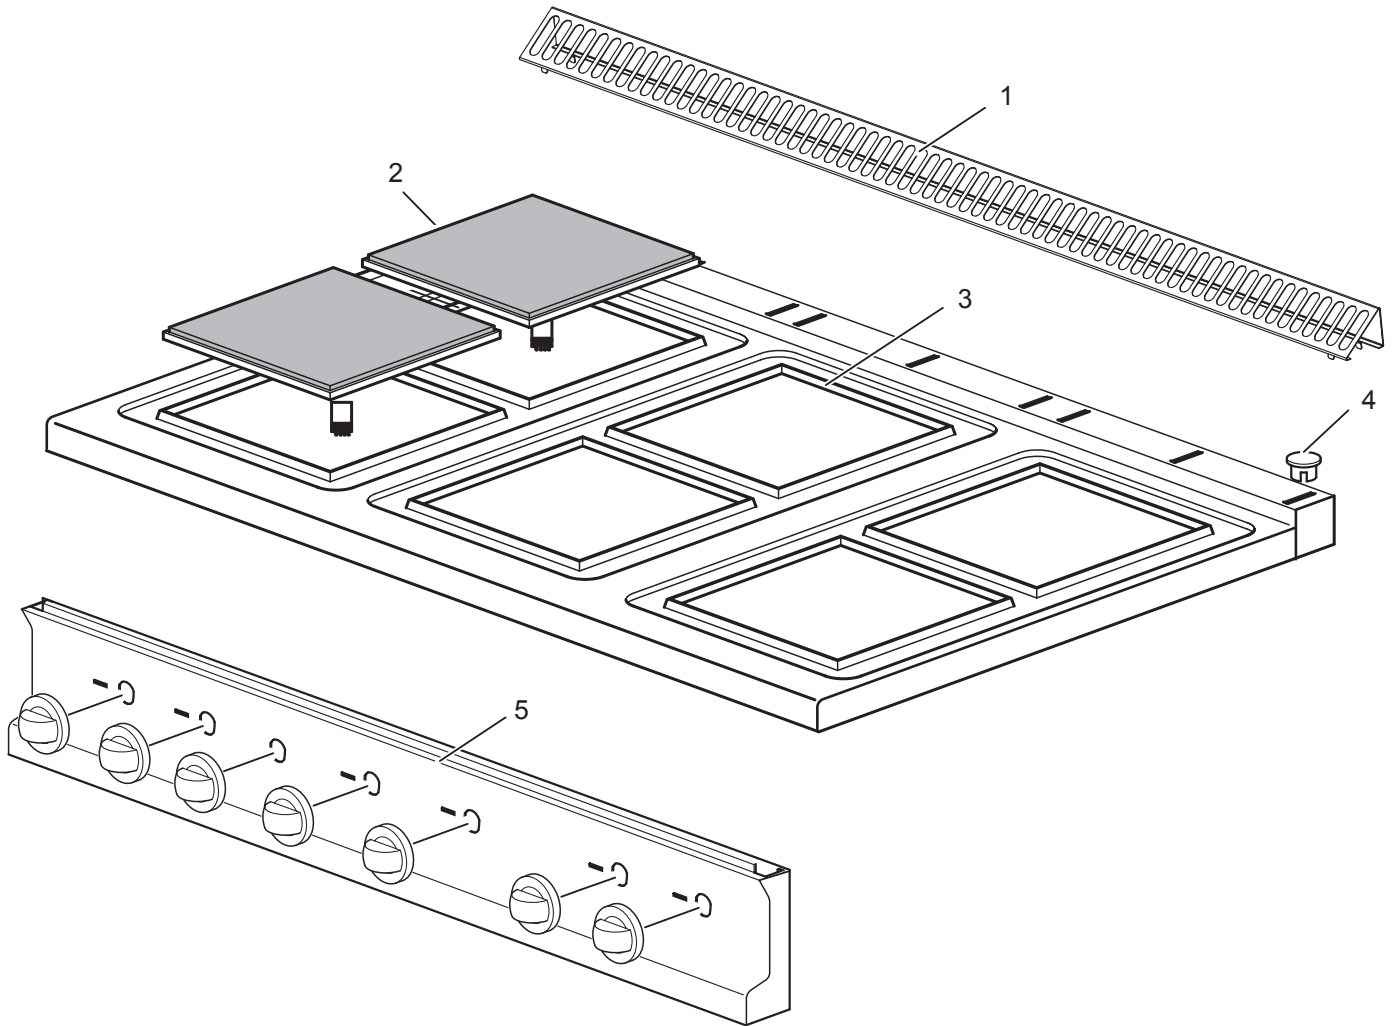

Nr.	Code	Title	Recommended
1.	184978	<i>GRILLE POUR CHEMINÉE</i>	
2.	RTCU700248	<i>PLAQUE ELECTR.E47Q 2,6KW240 1122454233</i>	S
3.	182706	<i>COUVERCLE PLAQUE ELECTRIQUE</i>	N
4.	163603	<i>BOUCHON FIX.PLAQUE DOMINA</i>	N
5.	180314	<i>CONTROL PANEL</i>	N
6.	176318	<i>ELASTIC METAL CLIP -WASHER DIAM 4 MM</i>	S
7.	171439	<i>GAS VALVE KNOB HOUSING G4S11</i>	S
9.	171436	<i>COMMUTATOR KNOB</i>	S
10.	174328	<i>SWITCH RING</i>	S
11.	174238	<i>RING FOUR</i>	S