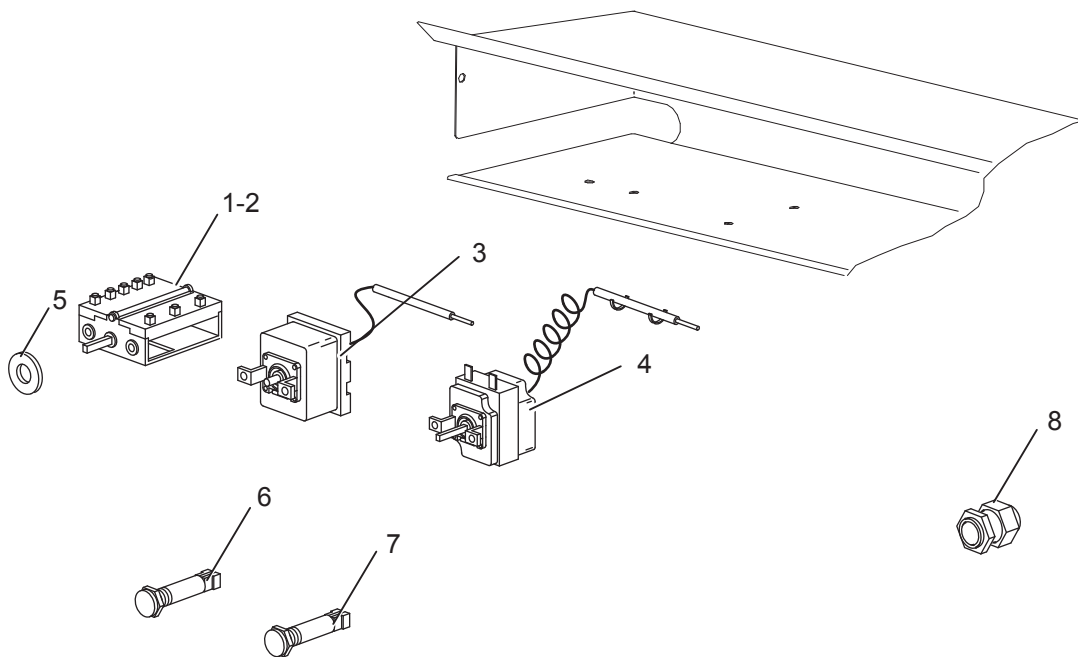

Nr.	Code	Title	Recommended
1.	RTCU700078	<i>COMMUTATEUR P.E.0+6 4927215746</i>	S
2.	167516	<i>COMMUTATEUR</i>	S
3.	RTCU800152	<i>THERMOST.LIM.E4F/T350 5532562808</i>	S
4.	RTCU600067	<i>THERMOST.EL.EFT47/46 5534052812</i>	S
5.	RTCU800185	<i>JOINT BARRE COMMUTATEUR</i>	S
6.	166465	<i>LAMPE-TEMOIN VERT SL-CO27500</i>	S
7.	166466	<i>LAMPE-TEMOIN ORANGE SL-CO27500</i>	S
8.	RTBF800138	<i>CABLE PG21 53015050+D53019050C</i>	N