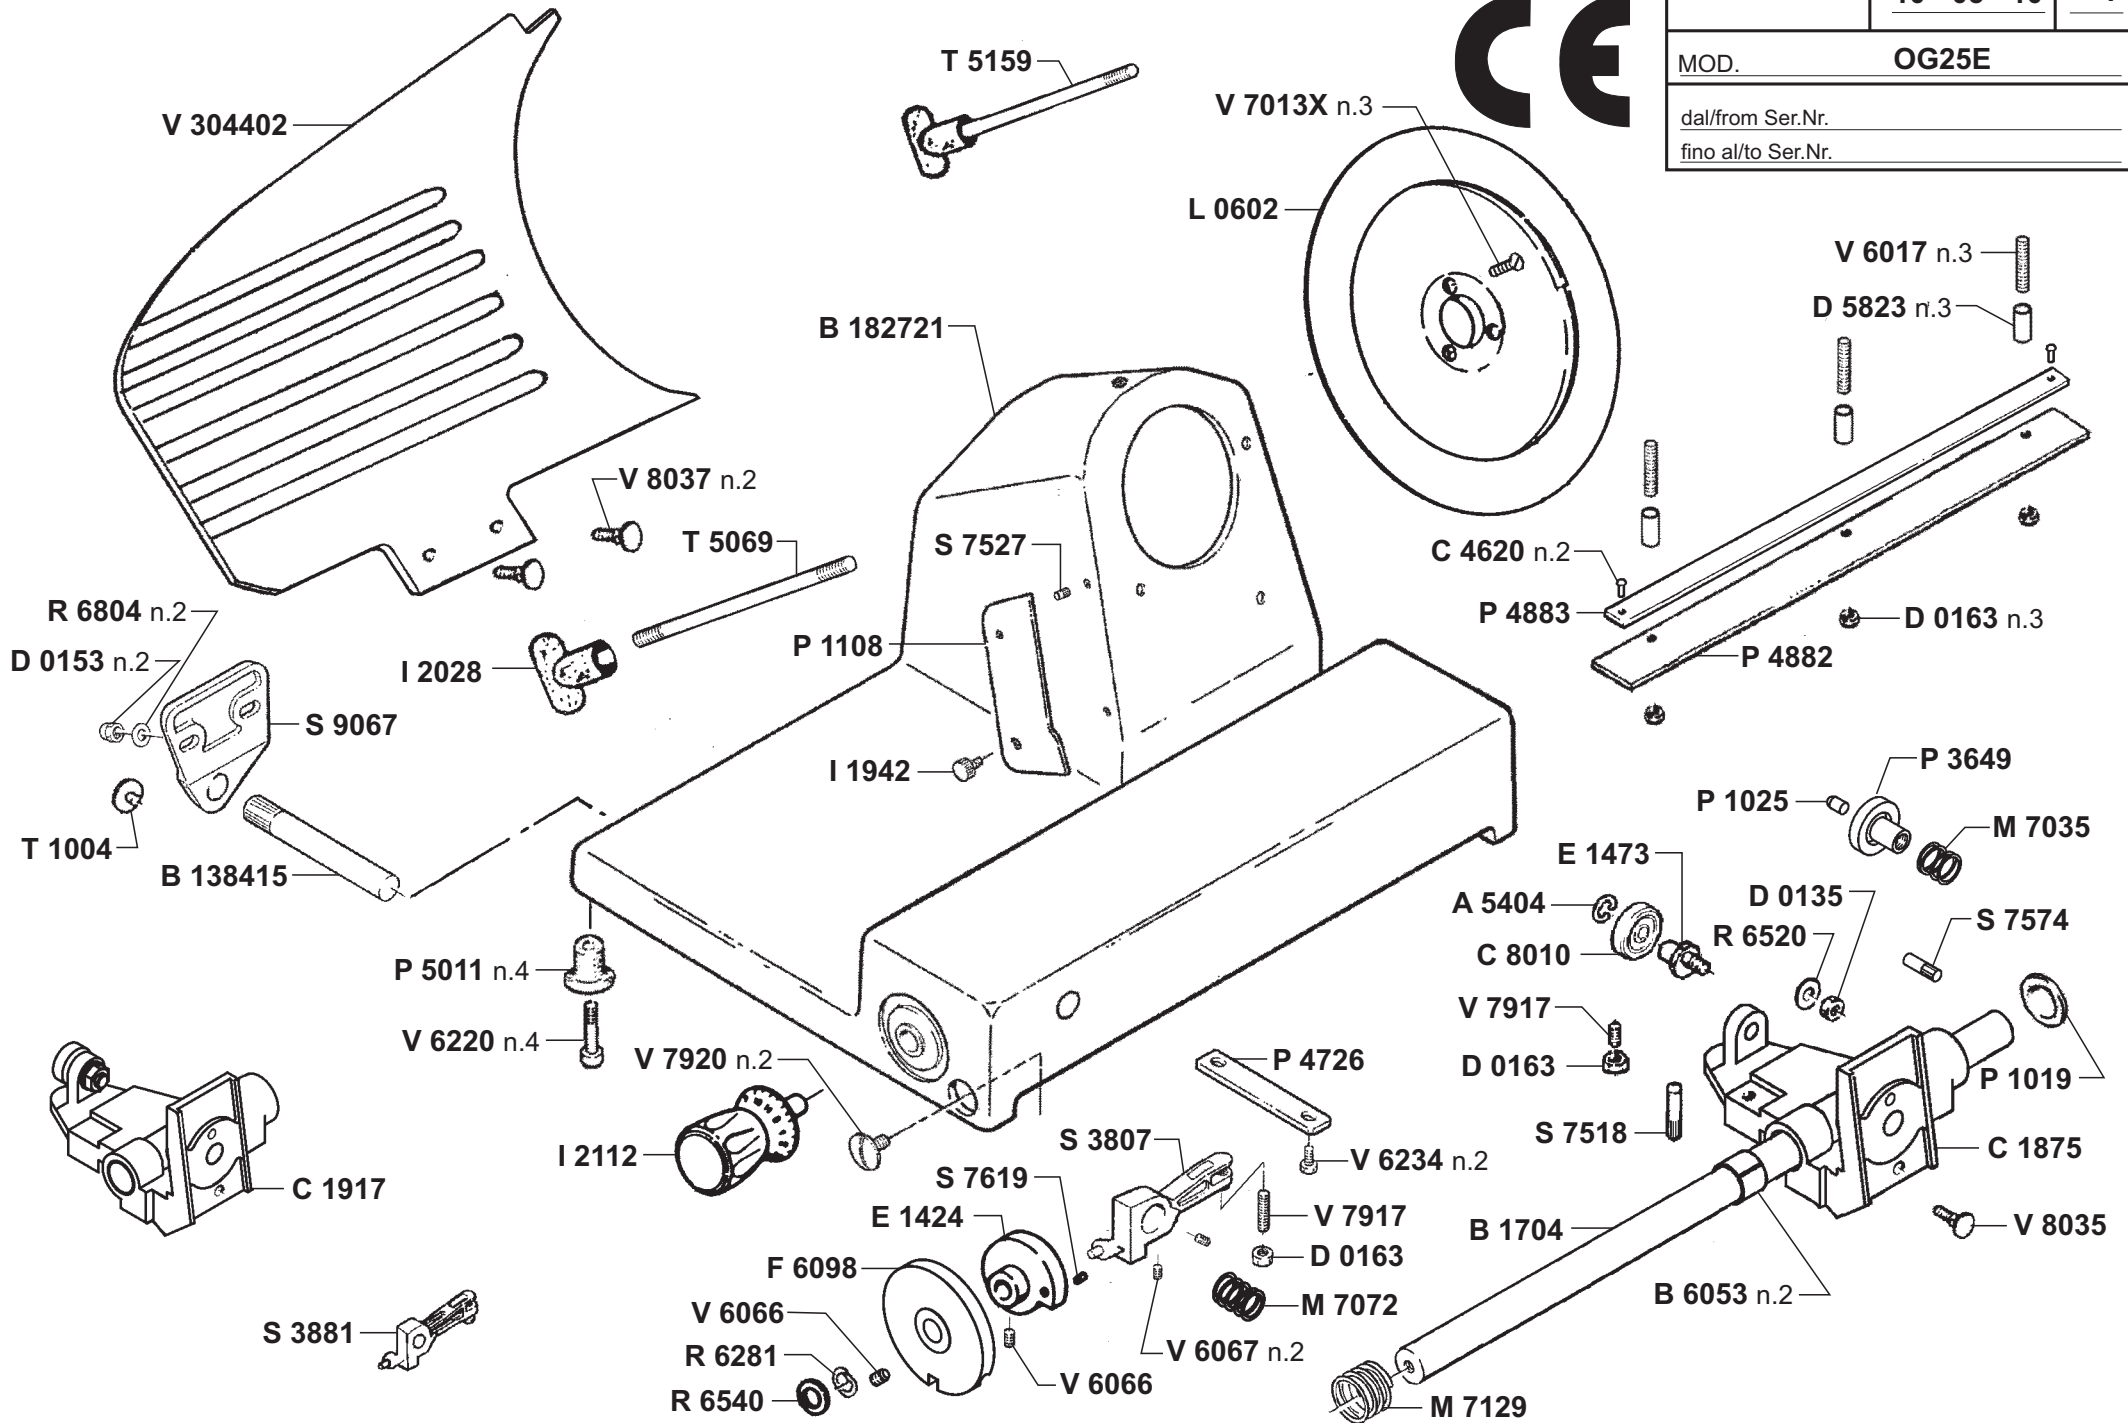

Vorbereitung Aufschnittmaschinen

Artikel-Nr. 411011 (OG25E))

Explosionszeichnung / Ersatzteilliste

AFFETTASALUMI A GRAVITÀ
GRAVITY FEED SLICERS / TRANCHEURS A CHARCUTERIE
PAR GRAVITÀ / SCHWERKRAFTAUFSCHNITTMASCHINEN

OG25E

**PEZZI DI RICAMBIO
SPARE PARTS LIST**

MOD. **OG25E**

dal/from Ser.Nr.

fino al/to Ser.Nr.

MOD. **OG25E**

dal/from Ser.Nr.

fino al/to Ser.Nr.