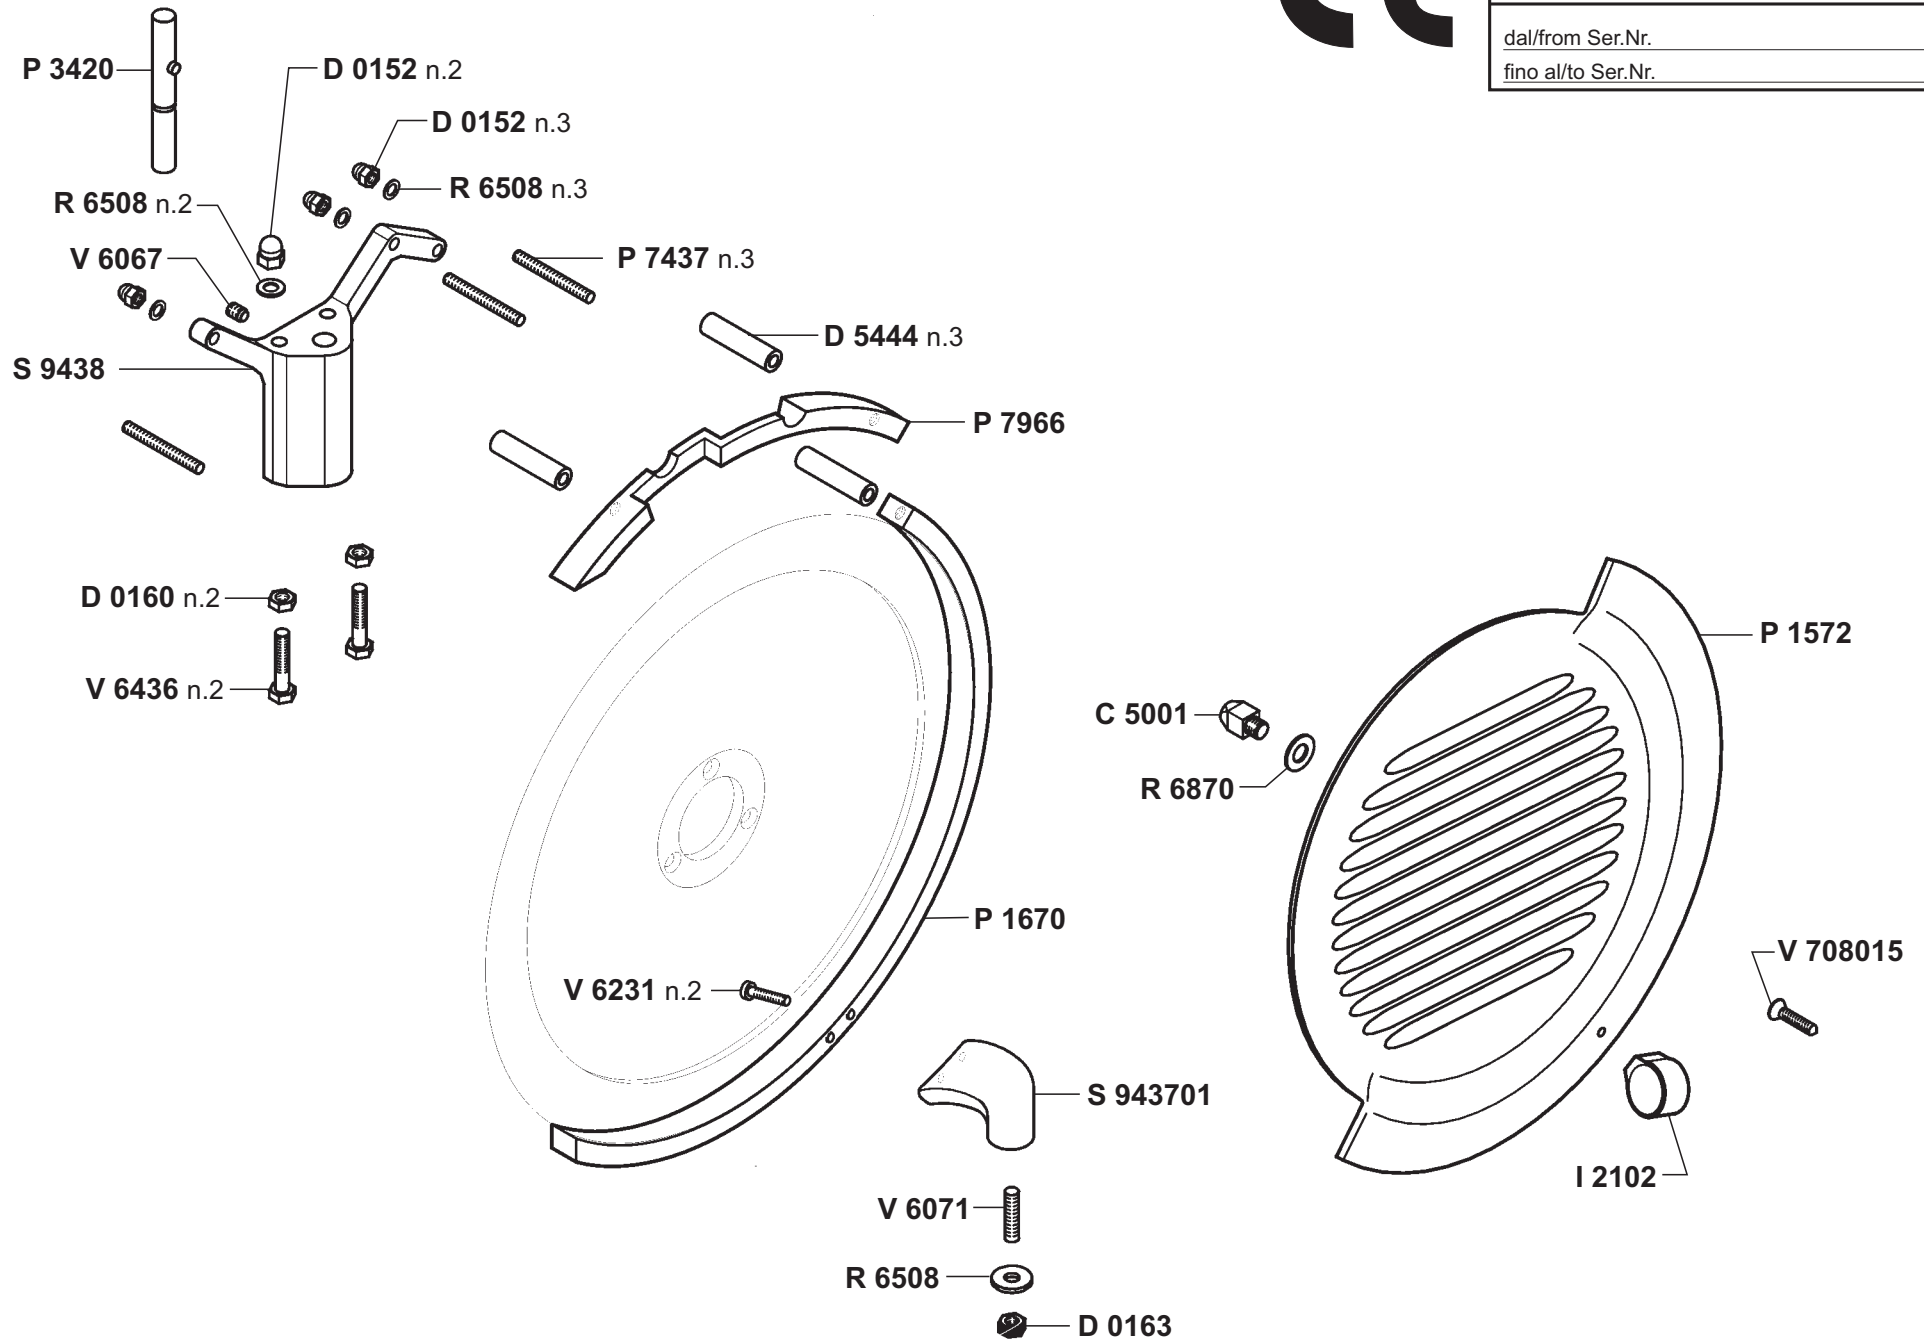

Vorbereitung Aufschnittmaschinen

Artikel-Nr. 411011 (OG25E))

Explosionszeichnung / Ersatzteilliste

AFFETTASALUMI A GRAVITÀ
GRAVITY FEED SLICERS / TRANCHEURS A CHARCUTERIE
PAR GRAVITÀ / SCHWERKRAFTAUFSCHNITTMASCHINEN

OG25E

**PEZZI DI RICAMBIO
SPARE PARTS LIST**

MOD. **OG25E**

dal/from Ser.Nr.

fino al/to Ser.Nr.

MOD. **OG25E**

dal/from Ser.Nr.

fino al/to Ser.Nr.