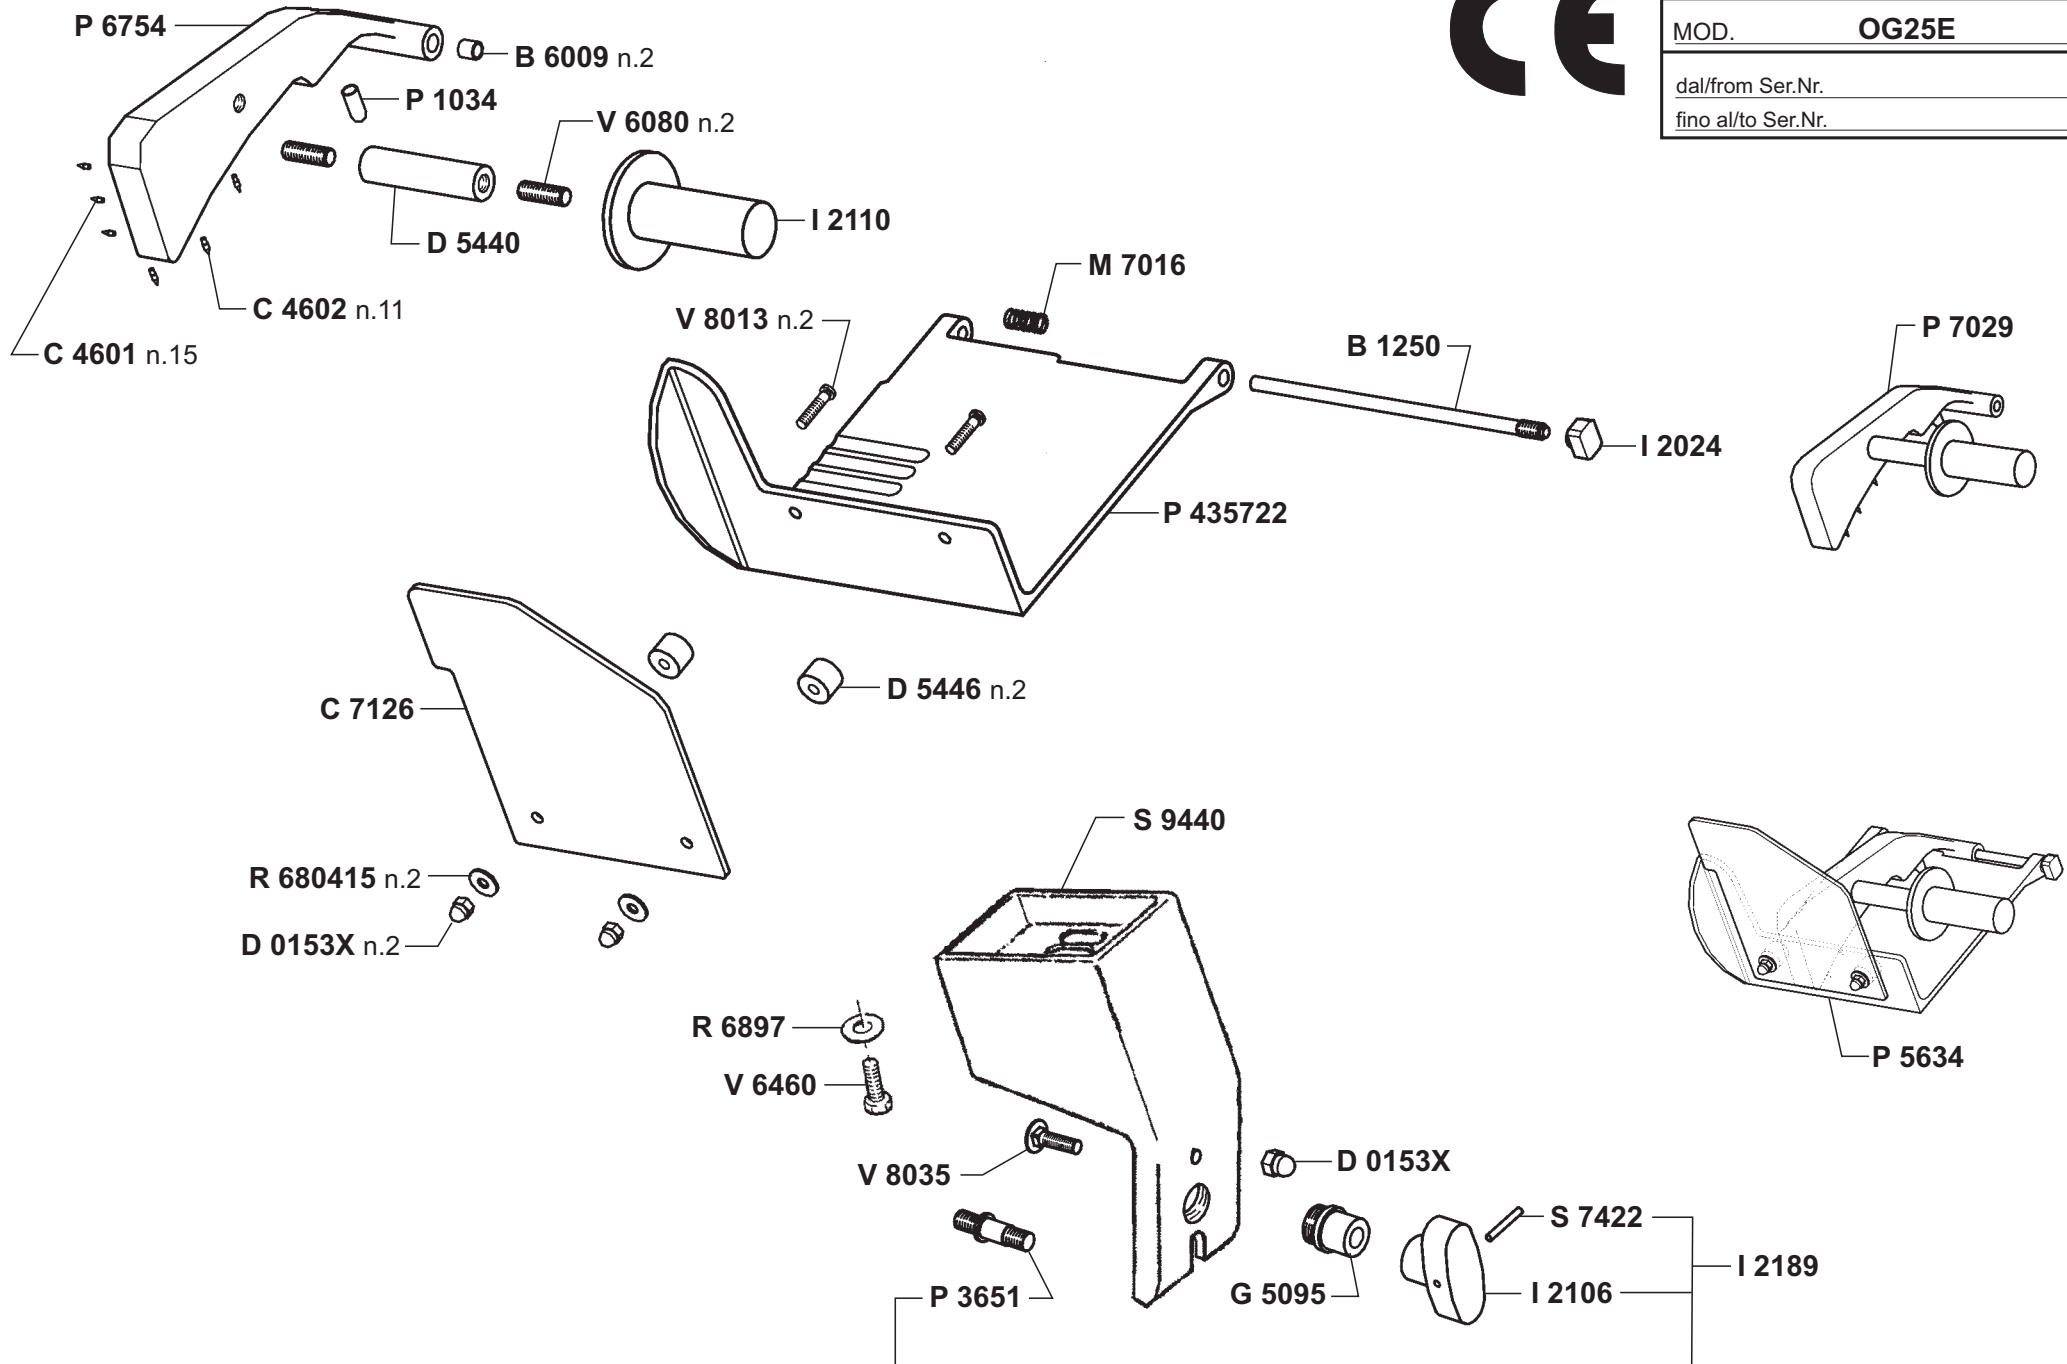

Vorbereitung Aufschnittmaschinen

Artikel-Nr. 411011 (OG25E))

Explosionszeichnung / Ersatzteilliste

AFFETTASALUMI A GRAVITÀ
GRAVITY FEED SLICERS / TRANCHEURS A CHARCUTERIE
PAR GRAVITÀ / SCHWERKRAFTAUFSCHNITTMASCHINEN

OG25E

**PEZZI DI RICAMBIO
SPARE PARTS LIST**

MOD. **OG25E**

dal/from Ser.Nr.

fino al/to Ser.Nr.

MOD. **OG25E**

dal/from Ser.Nr.

fino al/to Ser.Nr.