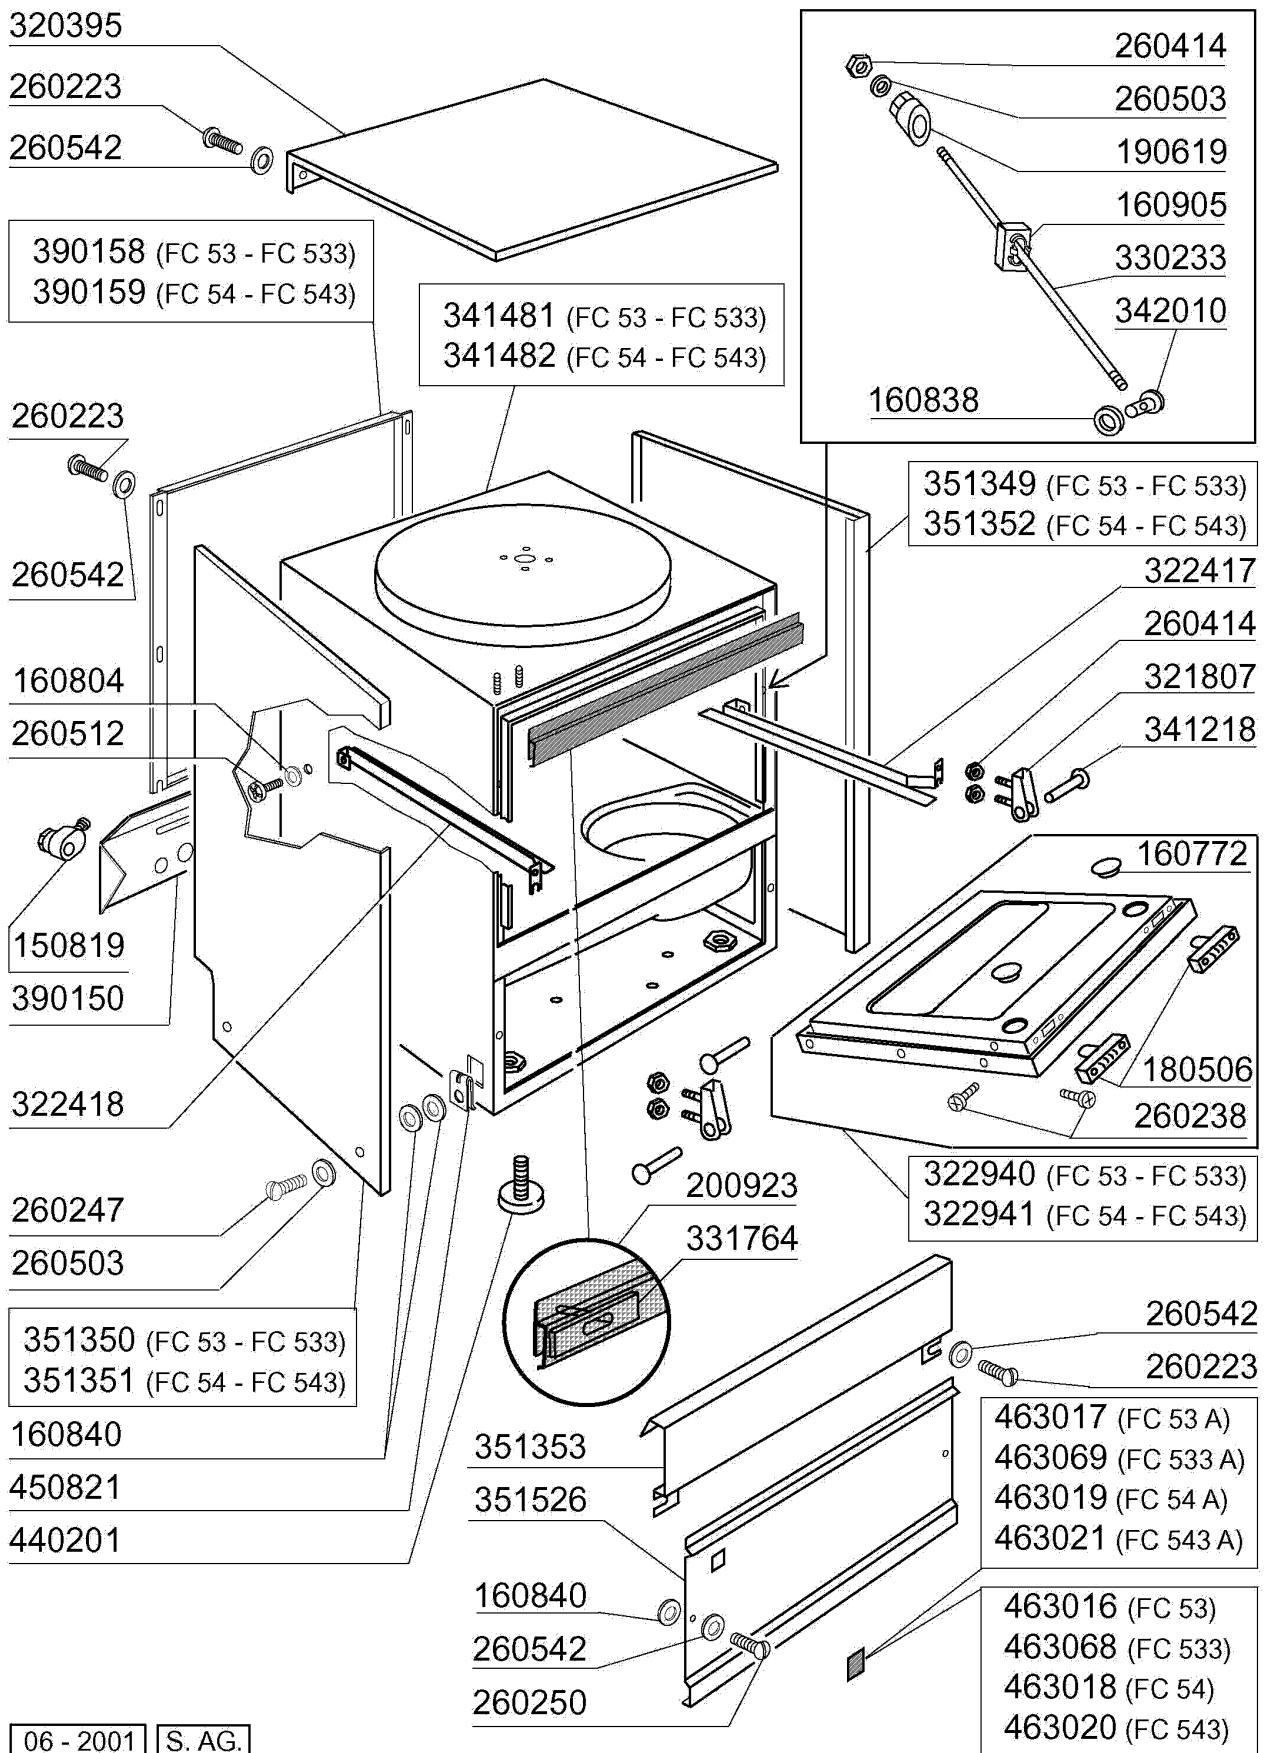

10/94

FC 544

10/94

FC HR ...

10/94

FC ... / A

10/94

Kode	Bezeichnung	Preis
150819	Kabeldurchgang Pg16 Mit Loch	
160772	Pfropfen Für Tür (br-bc-fc)	
160804	Dichtung D.6	
160838	Gleitring Für Zugstange Fc	
160840	Gleitring	
160905	Gleitplatte F. Zugstange	
180506	Schnappverschluss Br-bc-fc	
190619	Gesperre Der Zugstange B-f-r	
200923	Türdichtung	
260223	Rostfr.st Sonderschraube Tb5x12 304	
260238	Tb-schraube M4x10 Griffbefestigung	
260247	Schraube Tcb 5x16	
260250	Schraube Tb 5x20	
260414	Selbst-sichernde Mutter M5	
260503	Rostfr.st.flachscheibe D5 Uni 6592	
260512	Rostfr.st.growerschiebe D6	
260542	Schiebe D.5	
320395	Abdeckung Fc	
321807	Türscharnier Für Fc-serie	
322417	Rechte Führung Fc	
322418	Linke Führung Fc	
322940	Tür Fc53-fc53a	
322941	Tür Fc54-543-544-hr	
330233	Zustange	
331764	Befest.platte Für Türdichtung B-f	
341218	Scharnierstift B-f-g	
341481	Karosserie Fc53/53a	
341482	Karosserie Fc54-543-544-hr	
342010	Stift Für Zugstange Fc	
351349	Seitliche Tafel Fc53	
351350	Seitliche Tafel Fc53	
351351	Linke Wand Fc54-544-543-hr	
351352	Rechte Wand Fc54-543-544-hr	
351353	Frontpanel Fc	
351526	Unt.frontpaneel	
390150	Untere Tafel Fc (hinter)	
390158	Hintere Tafel Fc53a	
390159	Hintere Tafel Fc54a	
440201	Gummifuss D.60x10	
450821	Fastener Snu 3634 17 00 M5	
463016	Fc53 Platte	
463017	Fc53a Platte	
463018	Fc54 Platte	
463019	Fc54a Platte	
463020	Name Fc543	
463021	Fc543a Platte	
463068	Fc533 Platte	
463069	Fc533a Platte	