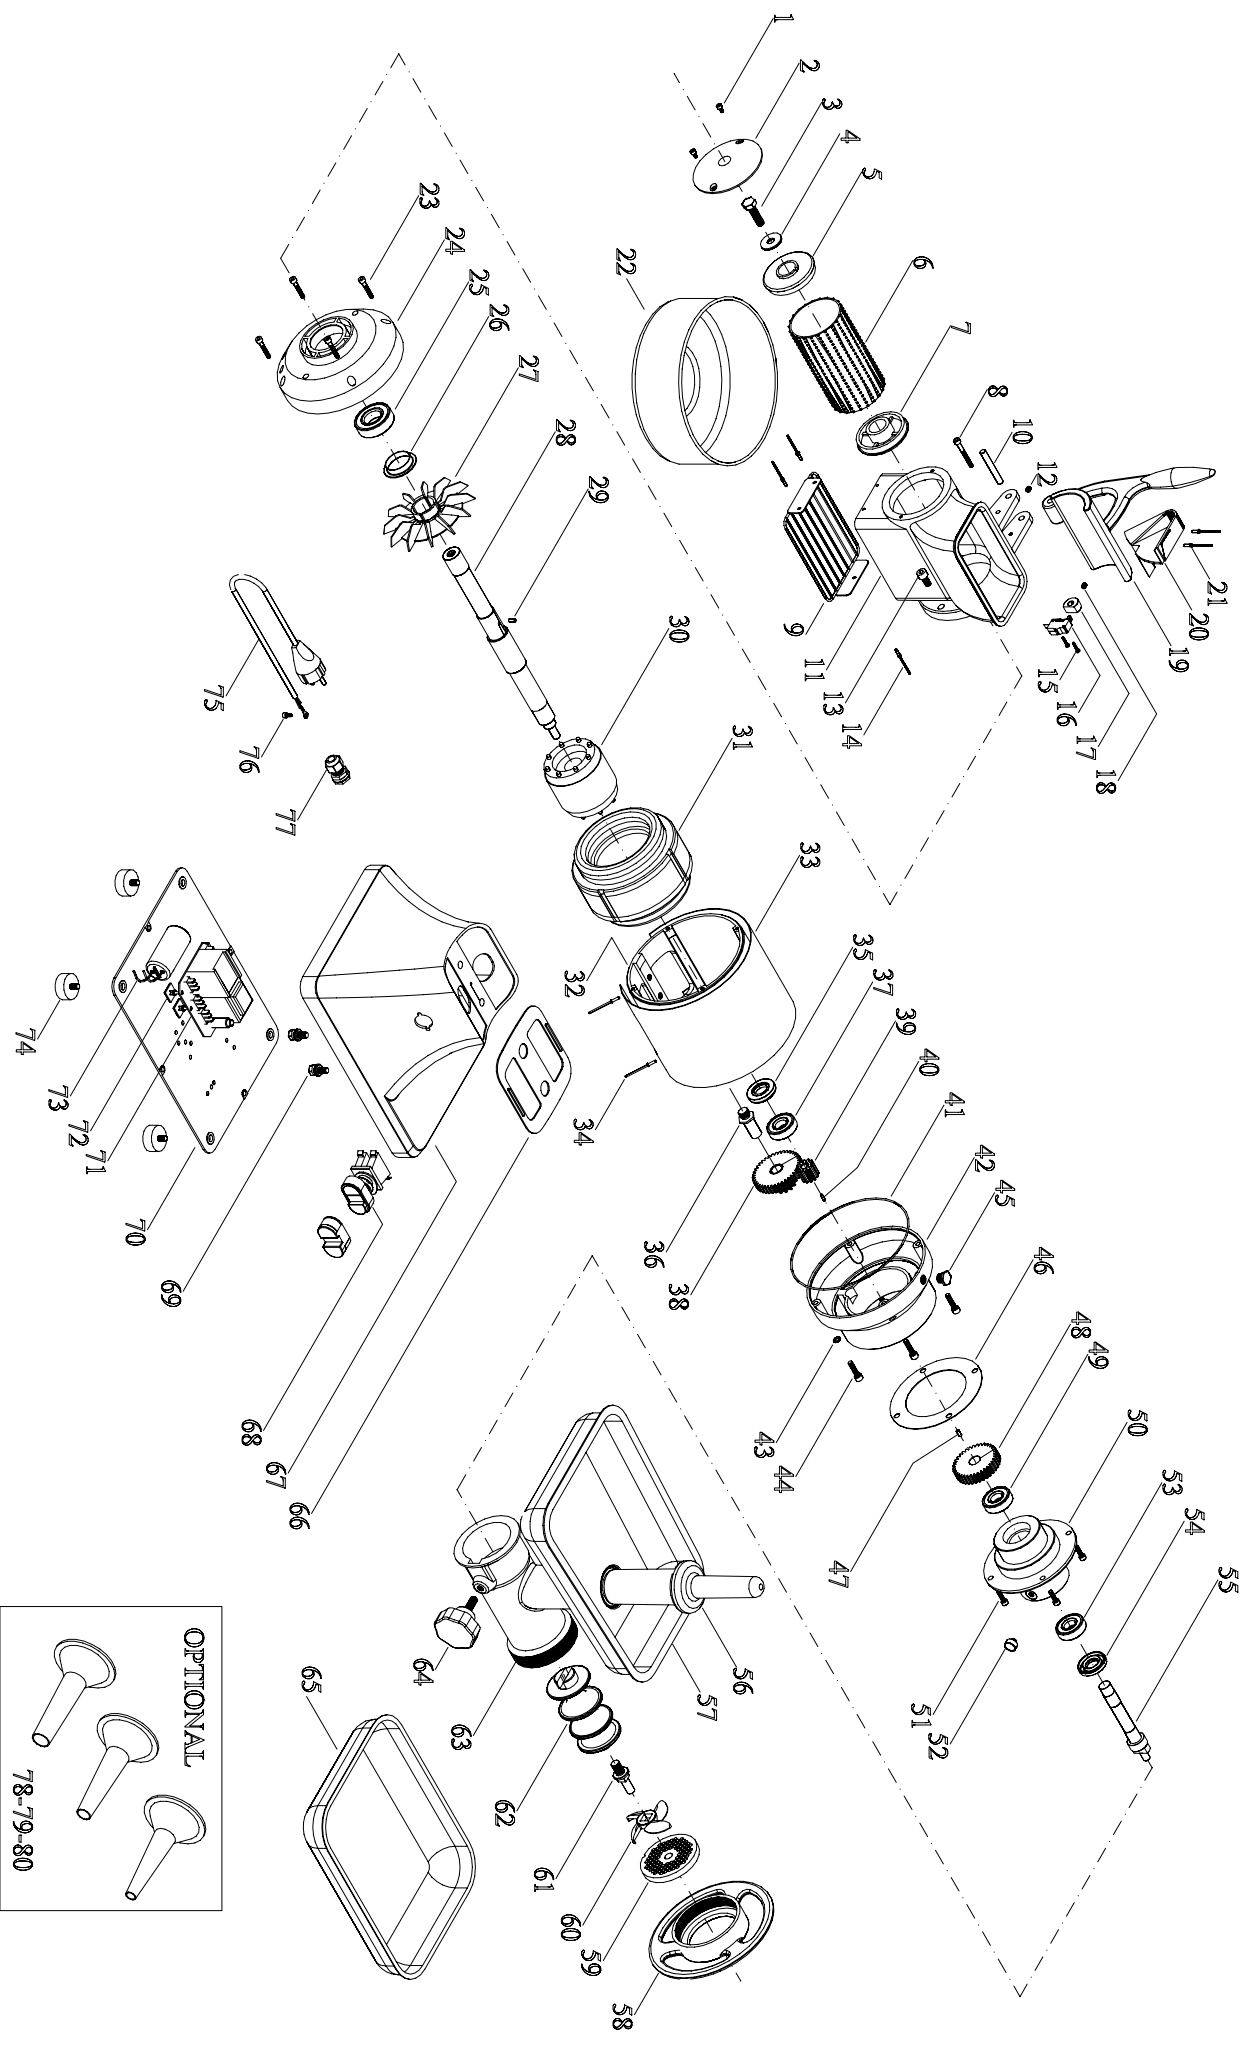

TRITACARNE-GRATTUGIA Mod.22 CE Serie Uniko

OPTIONAL
78-79-80