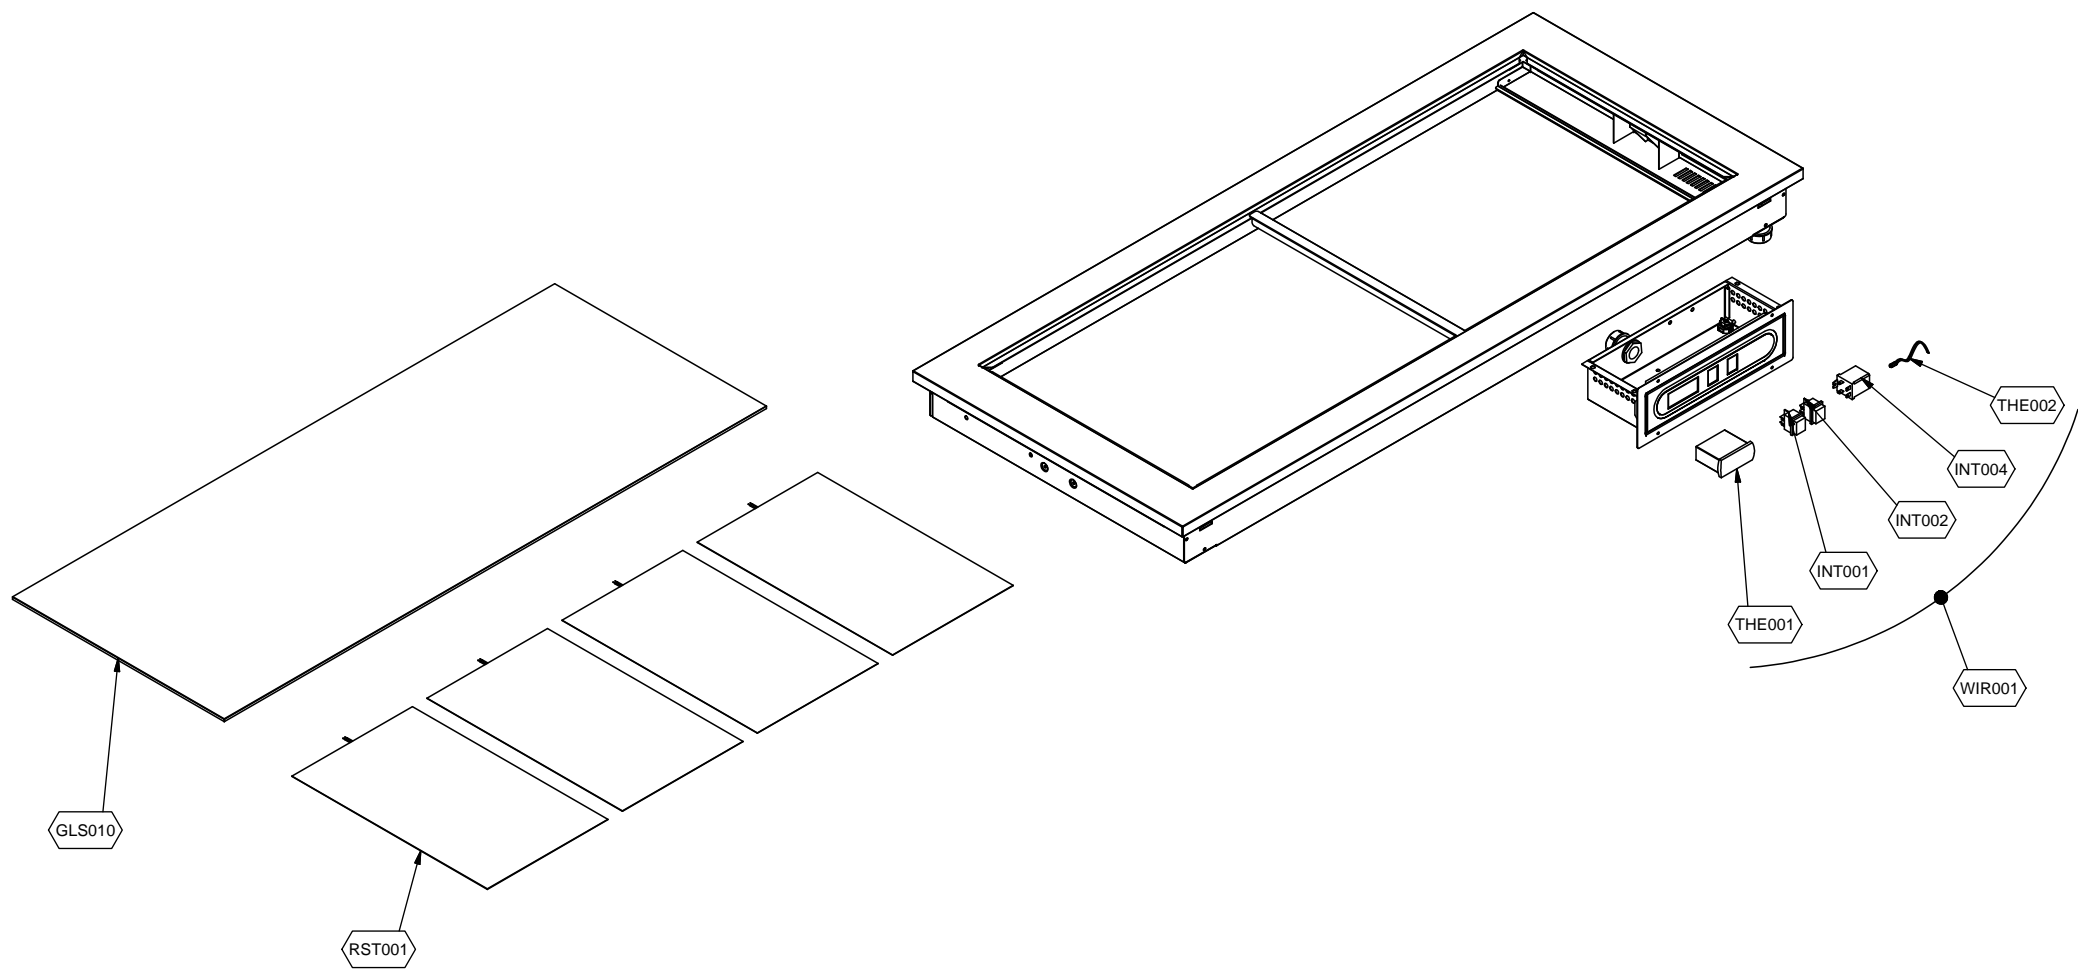

## Kühlung Drop-in Element Ceran-Platte, beheizt

Artikel-Nr.  
90651126 (9DRBR4CEN0A01 / SO-BROWN4)

---

# Exploded View

Validity: 08/04/2016

9DRBR4CEN0A01	SOUL BROWN 4 PIANO RISC.VT SENZA SOV.
ESP038	SOUL BROWN

Ref. Drawing	Code	Description
GLS010	74776684	CR.VETROC.PIASTRA BROWN 4/1 DROP-IN
INT001	74742008	INT.NERO ON-OFF 16A SH JS-608FA-O-B-6
INT002	74742017	INTERR.ARANC.LAMP 16A B418C1H1X0000 MOLV
INT004	75956088	RELE FINDER 30A 65-31 230V 50-60HZ
RST001	70259094	RES.ADES.SIL.290*470 285W+TERM.DROP-IN
SCE001	SC852	SCHEMA ELETTRICO ESSENCE HOT
TAR001	RIF.TAR.B03	PARAMETRI DROPIN & BUFFET BROWN
THE001	74700897	CENTRALINA EASY CAREL 130°C PJEZS2P000
THE002	74700899	SONDA NTC 50K HT 130°C NTC030HT00
WIR001	73669842	ASS.Q.E BUFFET ESSENCE HOT SECCO