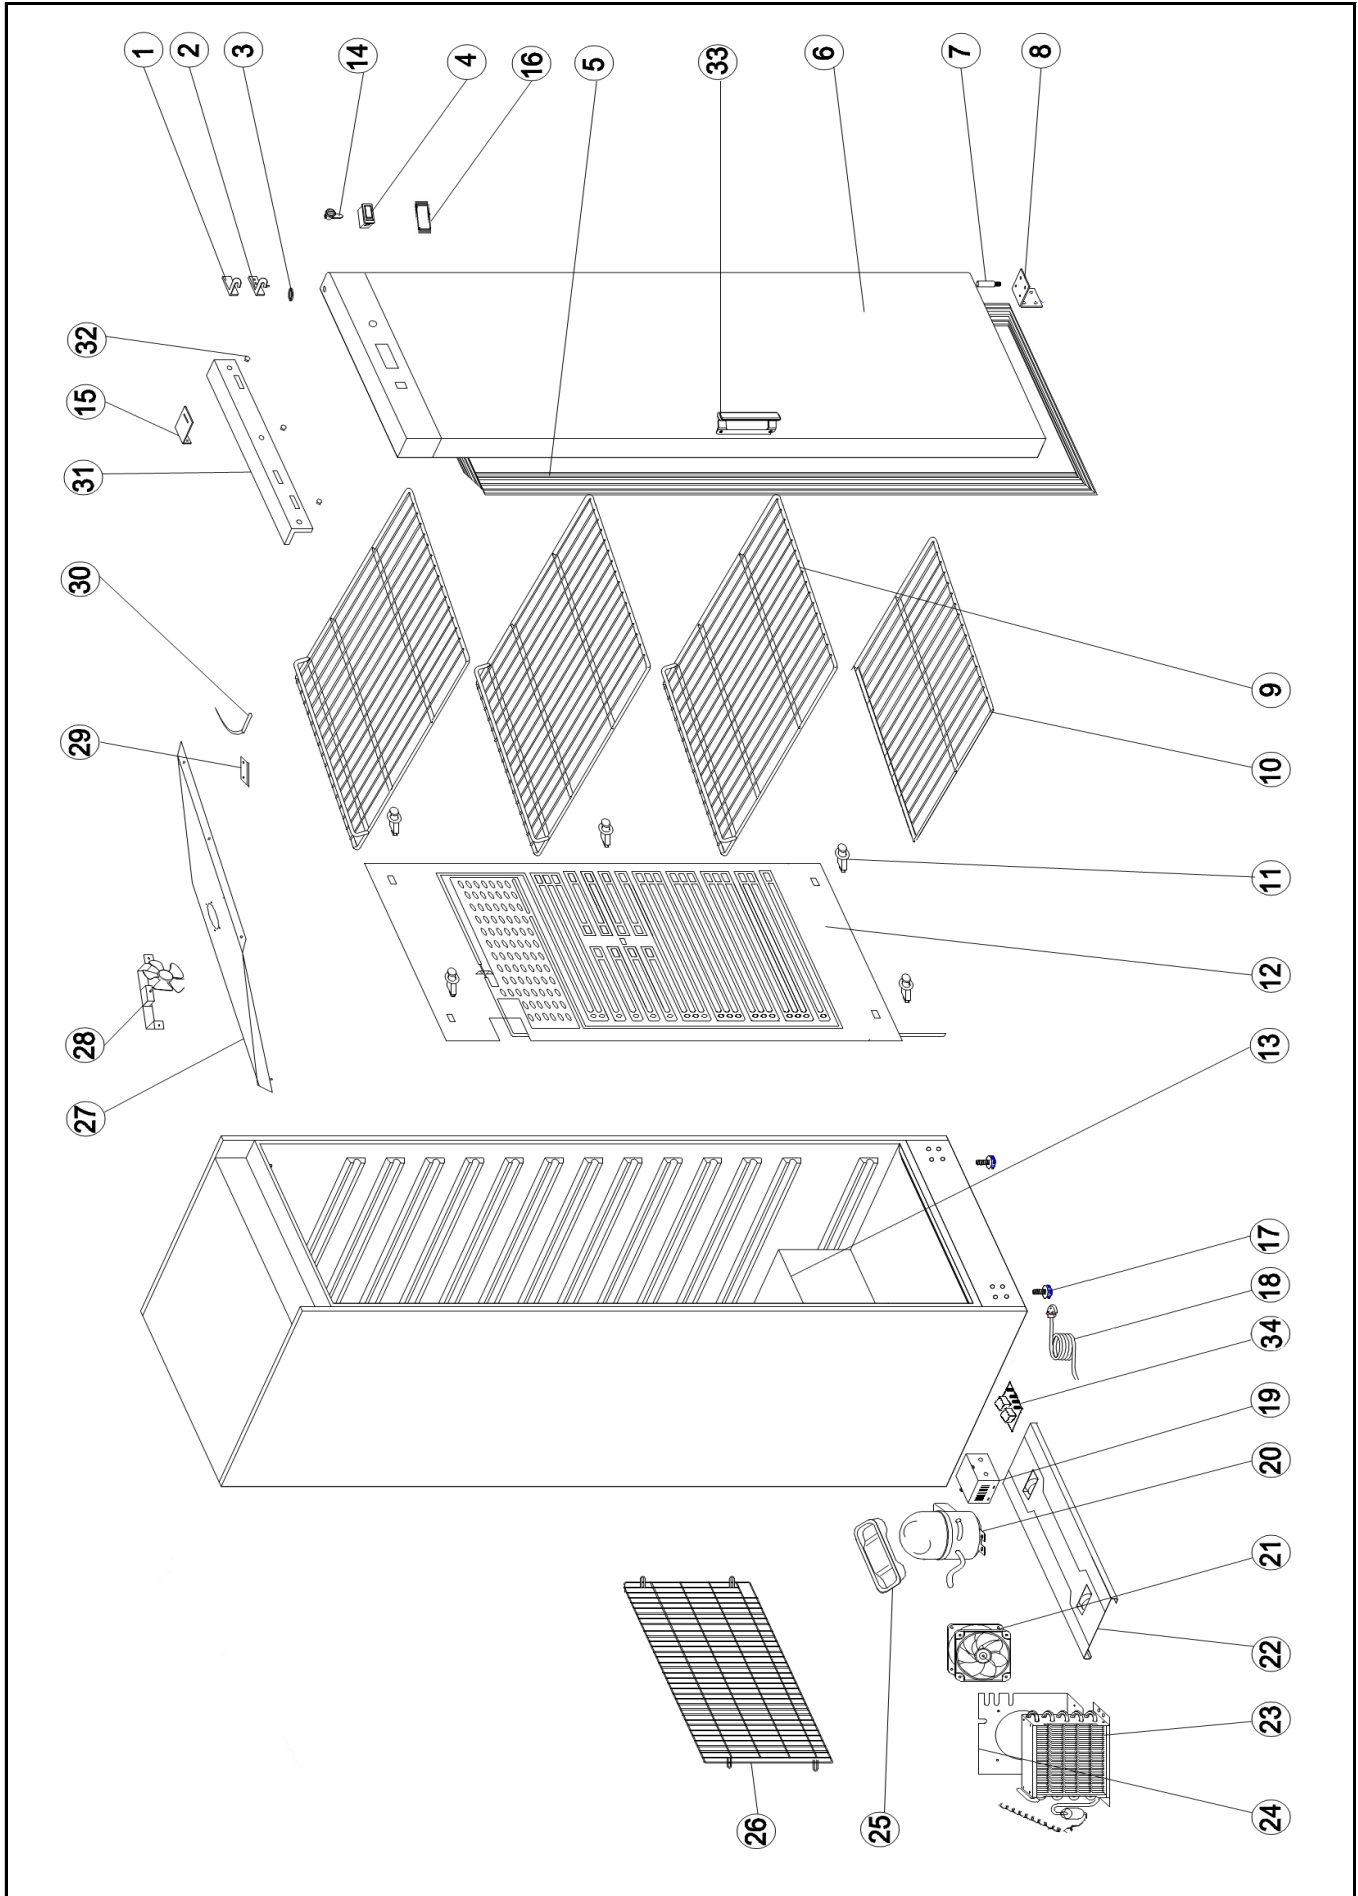

Kühlung Kühlschrank

Artikel-Nr.
70621051 (AKD200R)

Explosionszeichnung / Ersatzteile

Bitte bei Ersatzteilbestellung immer Artikelnummer und
Seriennummer mit angeben!

SPARE PART LIST / ESPLOSO AKD200-400-600R _ RSS