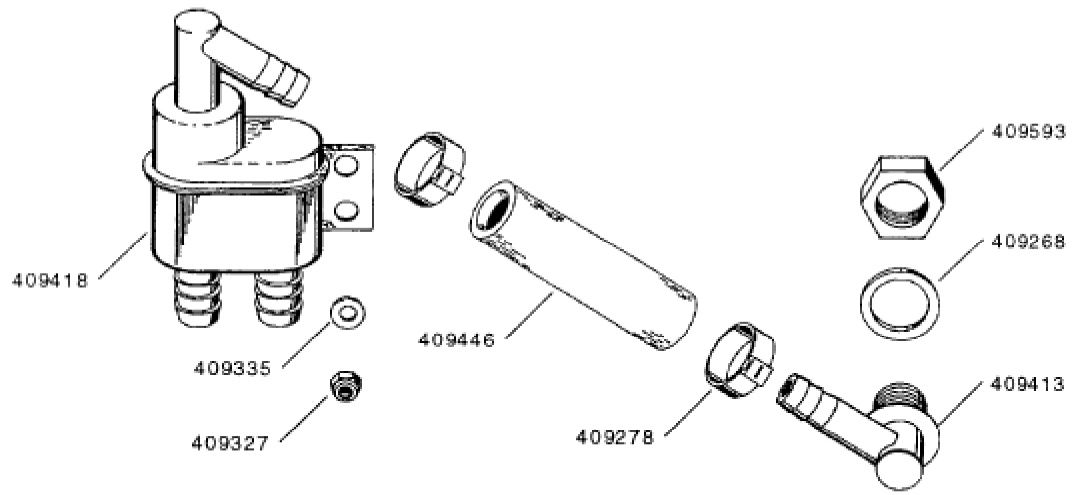

Seite	Position	Kreditorart.Nr	GB	DE
007	409516	409516	backflow preventer 3/4"	Rücksaugverhinderer 3/4"
007	409418	409418	backflow preventer	Rücksaugverhinderer
007	409335	409335	washer 5,8x11x1	Unterlegscheibe 5,8x11x1
007	409327	409327	hex nut M5	Sechskantmutter M5
007	409446	409446	hose gray 1/2"	Schlauch grau 1/2"
007	409278	409278	clamp, terminal	Klemme
007	409413	409413	Hose connector , simple	Schlauchanschluss , einfach
007	409268	409268	rubber gasket 17x24x2mm	Gummidichtung 17x24x2mm
007	409593	409593	hex nut R=3/8"x5	Sechskantmutter R=3/8"x5