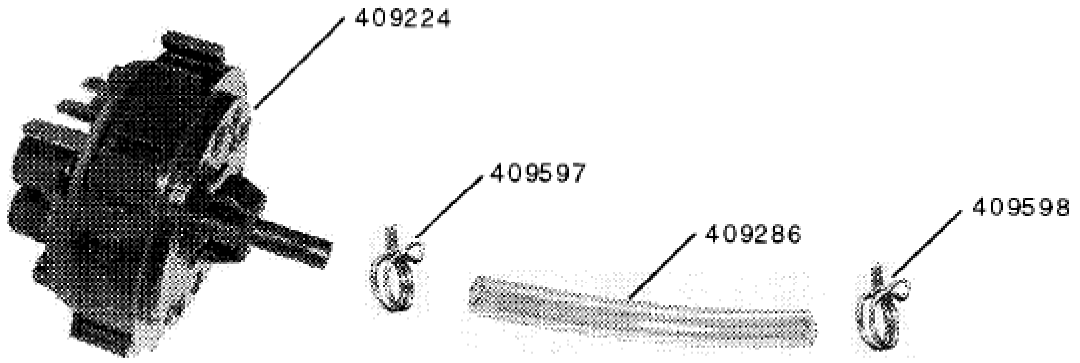

Seite	Position	Kreditorart.Nr	GB	DE
009	409224	409224	level control switch	Niveauschalter
009	409597	409597	wire - hose clip 7,8x8,3mm	Draht - Schlauchklemme 7,8x8,3mm
009	409286	409286	hose clear 5x1,5	Schlauch klar 5x1,5
009	409598	409598	wire - hose clip yellow 8,8x9,3mm	Draht - Schlauchklemme gelb 8,8x9,3mm
009	409281	409281	clamp, terminal 19,5 RER	Klemme 19,5 RER
009	409454	409454	connecting piece rubber	Stutzen Gummi
009	409408	409408	air trap	Luftfalle