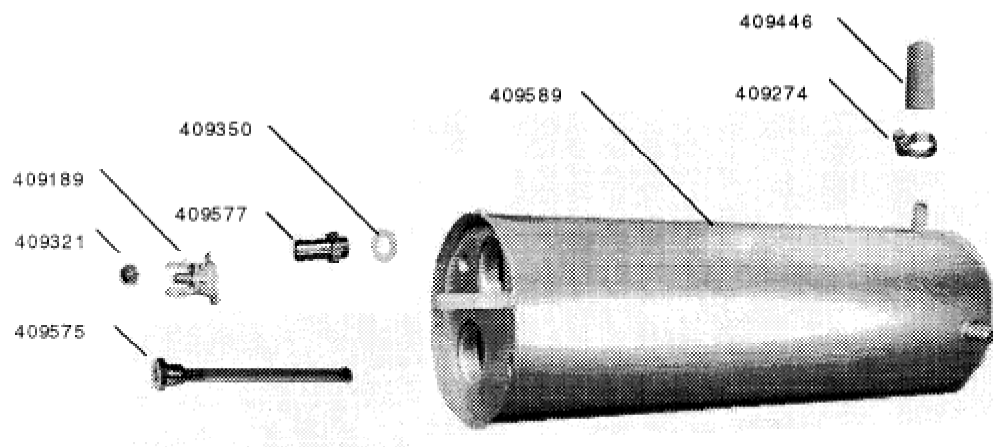

Seite	Position	Kreditorart.Nr	GB	DE
013	409587	409587	incorporated boiler complete 12KW	Einbauboiler kpl. 12KW
013	409588	409588	incorporated boiler complete 18KW	Einbauboiler kpl. 18KW
013	409421	409421	pump sump	Pumpensumpf
013	409189	409189	temperature limiter 105°C	Temperaturbegrenzer 105°C
013	409446	409446	hose gray 1/2"	Schlauch grau 1/2"
013	409274	409274	hose clip 12-22 mm	Schlauchklemme 12-22 mm
013	409575	409575	regulator	Regler
013	409576	409576	cover flap with screw connection	Abdeckkappe mit Verschraubung
013	409589	409589	boiler housing	Einbauboilergehäuse
013	409577	409577	Hose connector R 1/2"	Schlauchanschluss R 1/2"
013	409350	409350	sealing ring 21x30x1,5mm	Dichtring 21x30x1,5mm
013	409357	409357	gasket 1 1/2"	Dichtung 1 1/2"
013	409178	409178	heating element 6 KW, 230/400V	Heizkörper 6 KW, 230/400V
013	409179	409179	heating element 9 KW, 230/400V	Heizkörper 9 KW, 230/400V
013	409609	409609	temperature sensor 6x50	Temperaturfühler 6x50