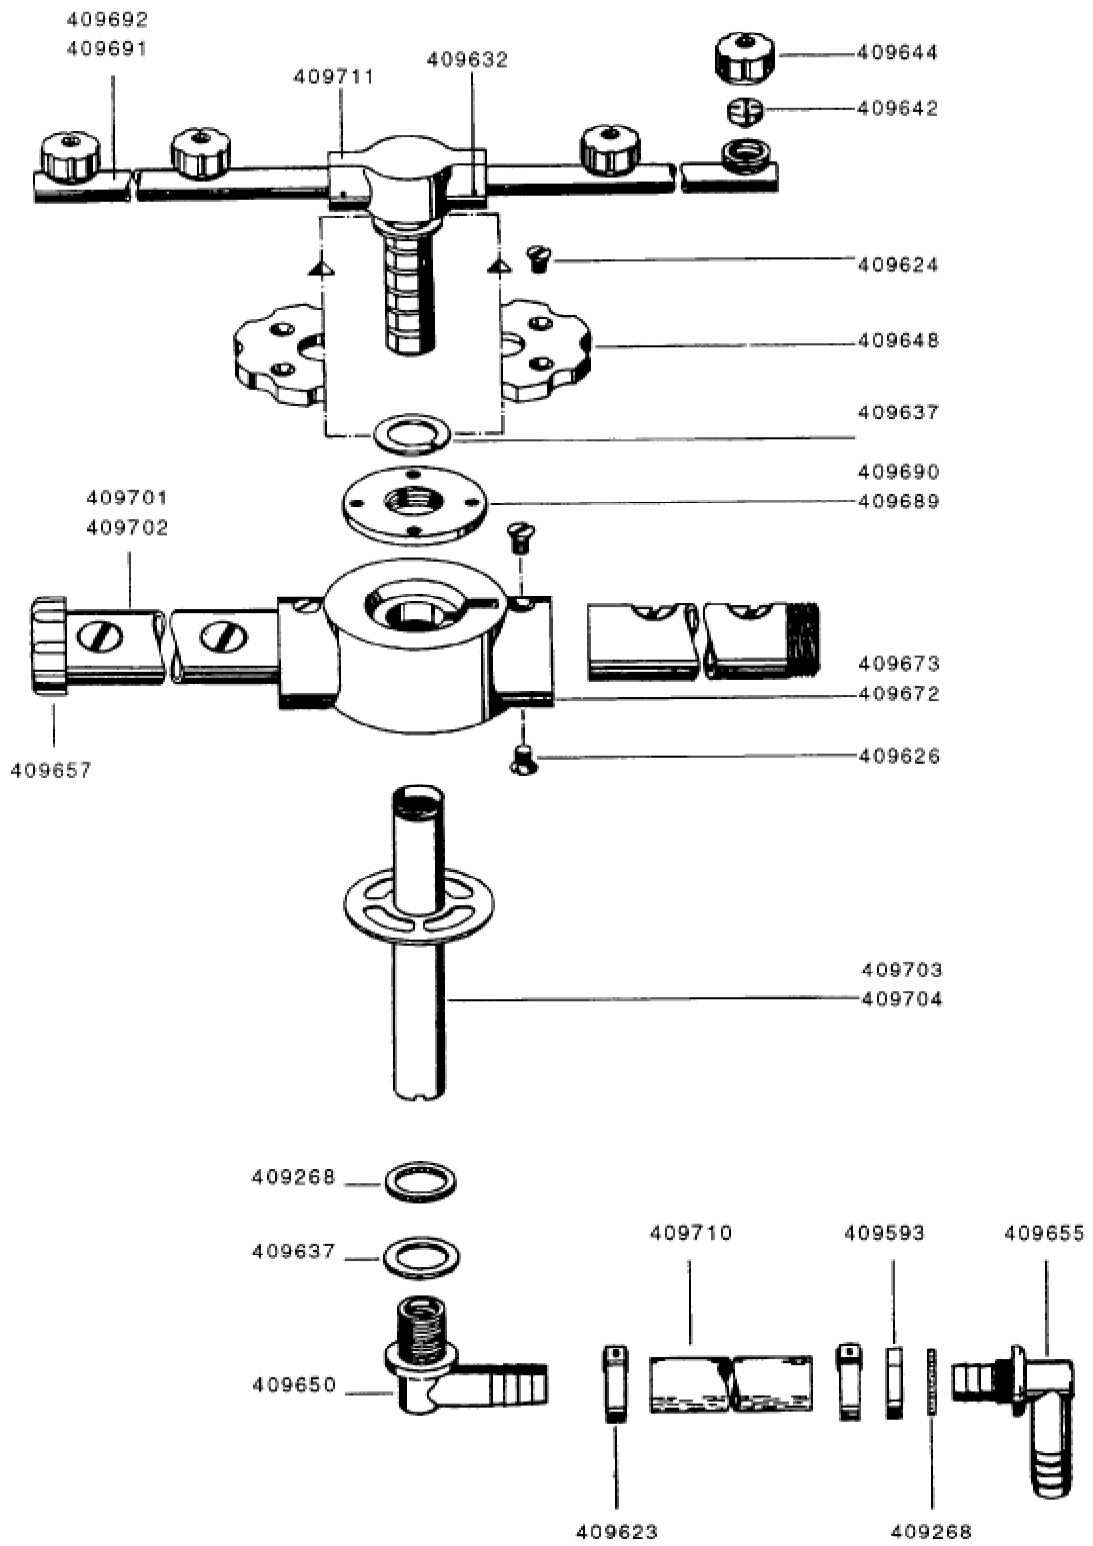

Seite	Position	Kreditorart.Nr	GB	DE
001	409379	409379	motor 2,2/4KW, 400V, 50HZ	Motor 2,2/4KW, 400V, 50HZ
001	409508	409508	hex nut M8	Sechskantmutter M8
001	409322	409322	hex nut M4	Sechskantmutter M4
001	409411	409411	motor supports	Motorträger
001	409574	409574	flange with distance bolt	Flansch mit Distanzbolzen
001	409348	409348	collar	Manschette
001	409349	409349	slide ring	Gleitring
001	409347	409347	sliding gasket 25x44x20mm	Gleitringdichtung 25x44x20mm
001	409573	409573	Impeller	Pumpenrad
001	409572	409572	nut SW 32x24	Mutter SW 32x24
001	409486	409486	pump housing 4KW	Pumpengehäuse 4KW
001	409487	409487	pump cover 4KW	Pumpendeckel 4KW