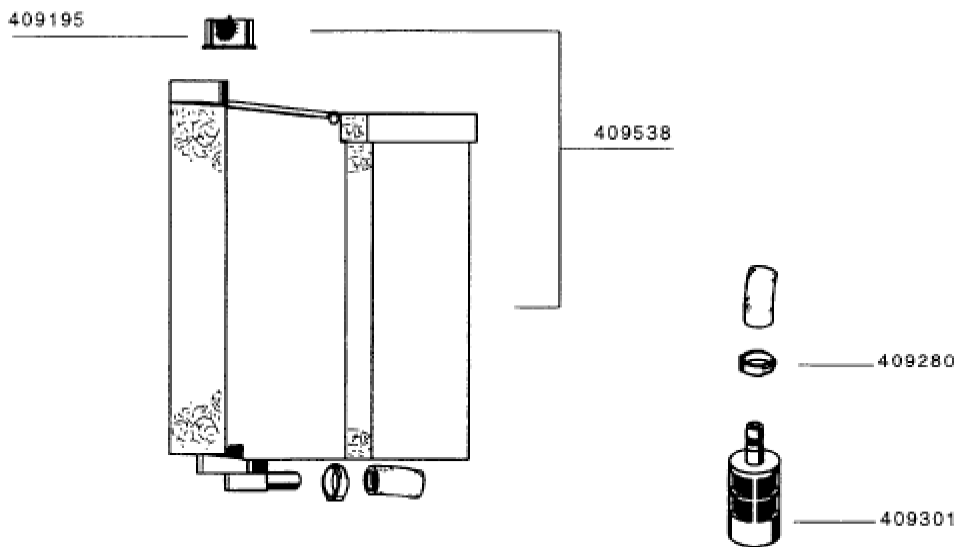

Seite	Position	Kreditorart.Nr	GB	DE
017	409292	409292	dispensing device Delta 10, 230V 50Hz	Dosiergerät Delta 10, 230V 50Hz
017	409288	409288	gasket 14x9	Dichtung 14x9
017	409293	409293	ball - check valve	Kugel - Rückschlagventil
017	409291	409291	Hose connector - nipple	Schlauchanschluss - Nippel
017	409410	409410	Elbow	Winkelstück
017	409289	409289	lip valve complete	Lippenventil kpl.
017	409290	409290	membrane	Membrane
017	409270	409270	hose clip 10-16 mm	Schlauchklemme 10-16 mm
017	409448	409448	hose black 6x3,4 mm	Schlauch schwarz 6x3,4 mm
017	409256	409256	hose clip 9-10 mm	Schlauchklemme 9-10 mm
017	409287	409287	hose clear 6x1,5mm	Schlauch klar 6x1,5mm
017	409538	409538	container rinsing agent complete	Behälter Klarspüler kpl.
017	409195	409195	filter for solenoid valve	Magnetventilfiltersieb
017	409280	409280	clamp, terminal 10,0	Klemme 10,0
017	409301	409301	basket filter	Korbfilter