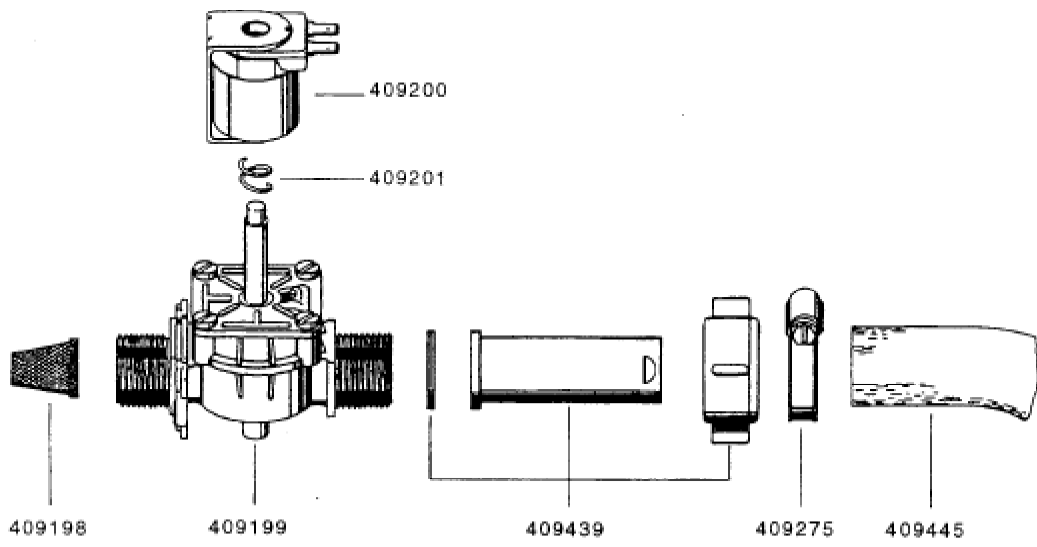

Seite	Position	Kreditorart.Nr	GB	DE
005	409200	409200	magnetic coil 230V 50HZ	Magnetspule 230V 50HZ
005	409201	409201	solenoid - spring	Magnetventil - Feder
005	409199	409199	solenoid NW17	Magnetventil NW17
005	409198	409198	filter for solenoid valve	Magnetventilfiltersieb
005	409439	409439	screw connection R3/4"	Verschraubung R3/4"
005	409275	409275	hose clip 20-32 mm	Schlauchklemme 20-32 mm
005	409445	409445	hose black 3/4"	Schlauch schwarz 3/4"