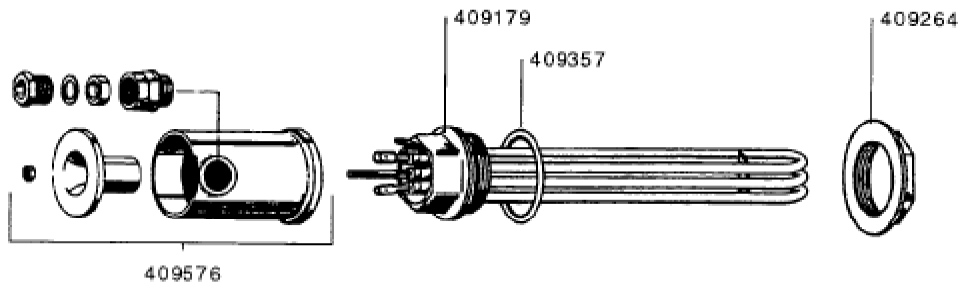

Seite	Position	Kreditorart.Nr	GB	DE
015	409179	409179	heating element 9 KW, 230/400V	Heizkörper 9 KW, 230/400V
015	409357	409357	gasket 1 1/2"	Dichtung 1 1/2"
015	409264	409264	nut MS 1 1/2"	Mutter MS 1 1/2"
015	409576	409576	cover flap with screw connection	Abdeckkappe mit Verschraubung
015	409190	409190	collar for temperature regulator	Manschette für Temperaturregler
015	409191	409191	temperature limiter 60T 110°C	Temperaturbegrenzer 60T 110°C
015	409263	409263	temperature sensor R 1/4"	Temperaturfühler R 1/4"
015	409355	409355	flat gasket ring 13x19	Flachdichtung 13x19
015	409266	409266	hex nut R 1/4"	Sechskantmutter R 1/4"