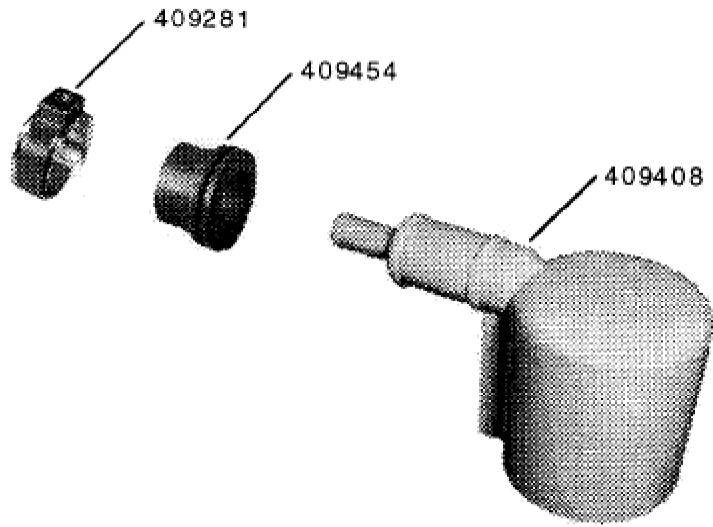

Seite	Position	Kreditorart.Nr	GB	DE
009	409224	409224	level control switch	Niveauschalter
009	409597	409597	wire - hose clip 7,8x8,3mm	Draht - Schlauchklemme 7,8x8,3mm
009	409286	409286	hose clear 5x1,5	Schlauch klar 5x1,5
009	409598	409598	wire - hose clip yellow 8,8x9,3mm	Draht - Schlauchklemme gelb 8,8x9,3mm
009	409281	409281	clamp, terminal 19,5 RER	Klemme 19,5 RER
009	409454	409454	connecting piece rubber	Stutzen Gummi
009	409408	409408	air trap	Luftfalle