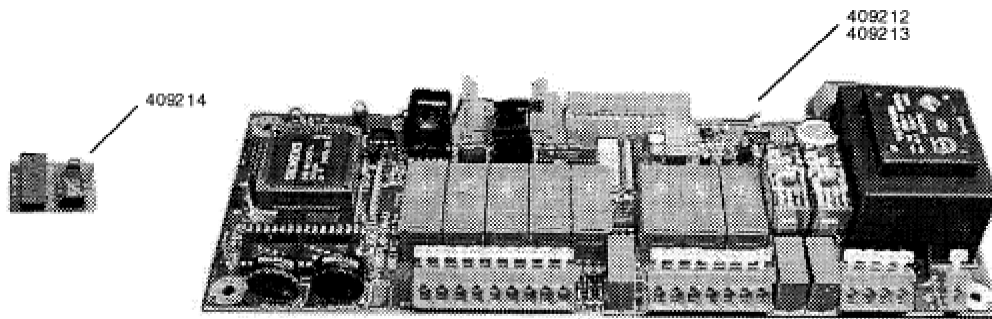

Seite	Position	Kreditorart.Nr	GB	DE
019	409603	409603	membrane keyboard, touch-control keyboard clock symbols	Folientastatur Uhrensymbole
019	409604	409604	membrane keyboard, touch-control keyboard clock symbols incorporated softener	Folientastatur Uhrensymbole Einbauwasserenthärtung
019	409601	409601	membrane keyboard, touch-control keyboard dishes sybols	Folientastatur Geschirrsymbol
019	409602	409602	membrane keyboard, touch-control keyboard dishes sybols incorporated softener	Folientastatur Geschirrsymbol Einbauwasserenthärtung
019	409211	409211	diode circuit board MSPL6-LED	Diodenplatine MSPL6-LED
019	409212	409212	main circuit board MSPL6-EA-V	Hauptplatine MSPL6-EA-V
019	409213	409213	main circuit board MSPL6-EA-T	Hauptplatine MSPL6-EA-T
019	409223	409223	circuit board EPROM MSPL6-P-STD	Platine EPROM MSPL6-P-STD
019	409214	409214	circuit board -Eeprom MSPL6-EE	Platine -Eeprom MSPL6-EE
019	409261	409261	ribbon cable with plug, connector 14po., 800mm	Flachbandkabel mit Stecker 14po., 800mm
019	409258	409258	spacer	Abstandshalter
019	409259	409259	spacer	Abstandshalter
019	409204	409204	micro-switch	Mikroschalter
019	409205	409205	lever	Hebel
019	409203	409203	Ignition switch	Magnetschalter
019	409609	409609	temperature sensor 6x50	Temperaturfühler 6x50
019	409263	409263	temperature sensor R 1/4"	Temperaturfühler R 1/4"