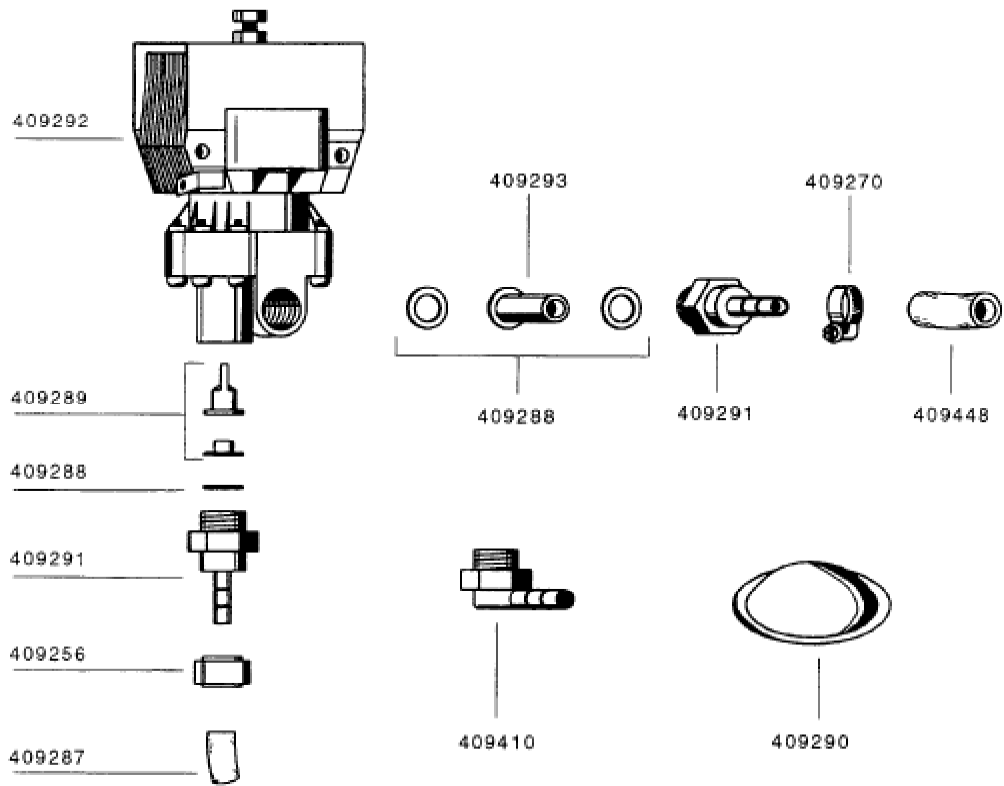

Seite	Position	Kreditorart.Nr	GB	DE
017	409292	409292	dispensing device Delta 10, 230V 50Hz	Dosiergerät Delta 10, 230V 50Hz
017	409288	409288	gasket 14x9	Dichtung 14x9
017	409293	409293	ball - check valve	Kugel - Rückschlagventil
017	409291	409291	Hose connector - nipple	Schlauchanschluss - Nippel
017	409410	409410	Elbow	Winkelstück
017	409289	409289	lip valve complete	Lippenventil kpl.
017	409290	409290	membrane	Membrane
017	409270	409270	hose clip 10-16 mm	Schlauchklemme 10-16 mm
017	409448	409448	hose black 6x3,4 mm	Schlauch schwarz 6x3,4 mm
017	409256	409256	hose clip 9-10 mm	Schlauchklemme 9-10 mm
017	409287	409287	hose clear 6x1,5mm	Schlauch klar 6x1,5mm
017	409538	409538	container rinsing agent complete	Behälter Klarspüler kpl.
017	409195	409195	filter for solenoid valve	Magnetventilfiltersieb
017	409280	409280	clamp, terminal 10,0	Klemme 10,0
017	409301	409301	basket filter	Korbfilter