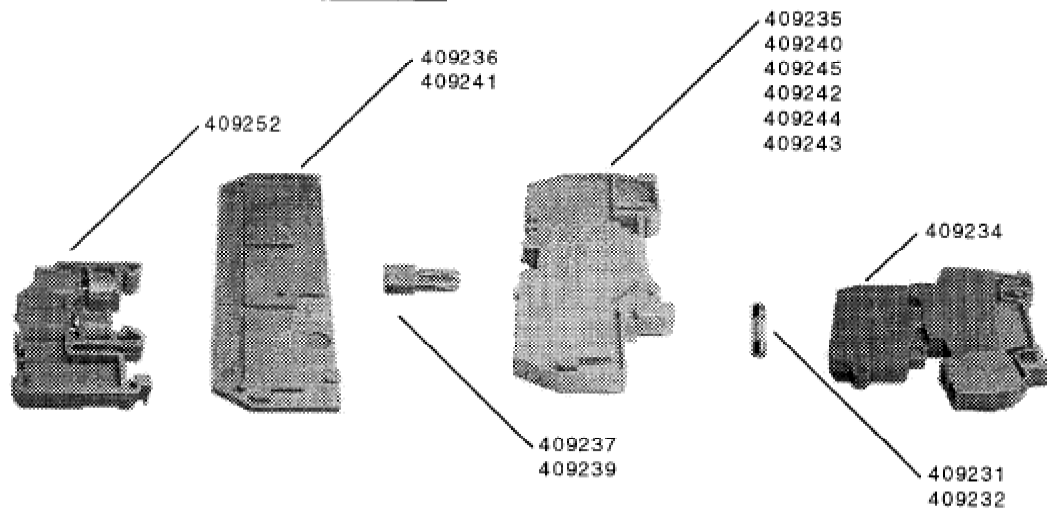

12.8 PIÈCES ELECTRIQUES

Seite	Position	Kreditorart.Nr	GB	DE
021	409252	409252	end holder	Endhalter
021	409236	409236	binder and cover gray	Abschluß- u. Zwischenplatte grau
021	409241	409241	binder and cover gray	Abschluß- u. Zwischenplatte grau
021	409235	409235	clamp, terminal gray 4QMM	Klemme grau 4QMM
021	409240	409240	junction terminal blue 4QMM	Durchgangsklemme blau 4QMM
021	409245	409245	junction terminal yellow/green 4QMM	Durchgangsklemme gelb/grün 4QMM
021	409242	409242	junction terminal gray 6QMM	Durchgangsklemme grau 6QMM
021	409244	409244	junction terminal blue 6QMM	Durchgangsklemme blau 6QMM
021	409243	409243	junction terminal PE 6QMM	Durchgangsklemme PE 6QMM
021	409237	409237	transverse bridge 4QMM	Querbrücke 4QMM
021	409239	409239	transverse bridge 6QMM	Querbrücke 6QMM
021	409234	409234	safety clamp 5x20	Sicherungsklemme 5x20
021	409232	409232	fine-wire fuse 4A time lagged 5x20	Feinsicherung 4A mittelträge 5x20
021	409231	409231	fine-wire fuse 10A time lagged 5x20	Feinsicherung 10A mittelträge 5x20
021	409227	409227	contactor B6-30-10 230V 40/60HZ	Schütz B6-30-10 230V 40/60HZ
021	409230	409230	contactor B6-30-01 230V 40/60HZ	Schütz B6-30-01 230V 40/60HZ
021	409229	409229	contactor B9-30-01 230V 50HZ	Schütz B9-30-01 230V 50HZ
021	409228	409228	contactor B12-30-01 230V 40/60 HZ	Schütz B12-30-01 230V 40/60 HZ