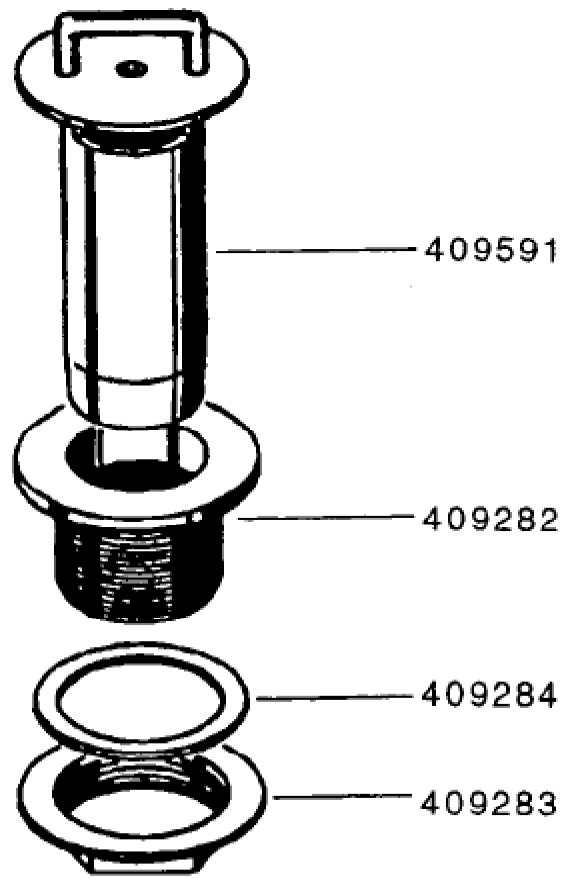

Seite	Position	Kreditorart.Nr	GB	DE
011	409591	409591	standpipe complete 190 lg	Standrohr kpl. 190 lg
011	409282	409282	stand pipe valve 2"	Standrohrventil 2"
011	409284	409284	sealing ring 59,5x85x2mm	Dichtring 59,5x85x2mm
011	409283	409283	stand pipe valve - nut 2"	Standrohrventil - Mutter 2"