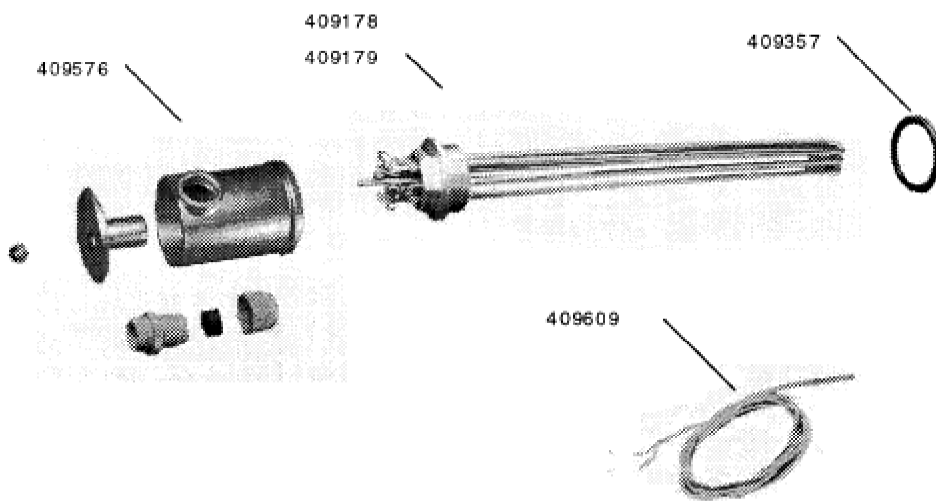

Seite	Position	Kreditorart.Nr	GB	DE
013	409587	409587	incorporated boiler complete 12KW	Einbauboiler kpl. 12KW
013	409588	409588	incorporated boiler complete 18KW	Einbauboiler kpl. 18KW
013	409421	409421	pump sump	Pumpensumpf
013	409189	409189	temperature limiter 105°C	Temperaturbegrenzer 105°C
013	409446	409446	hose gray 1/2"	Schlauch grau 1/2"
013	409274	409274	hose clip 12-22 mm	Schlauchklemme 12-22 mm
013	409575	409575	regulator	Regler
013	409576	409576	cover flap with screw connection	Abdeckkappe mit Verschraubung
013	409589	409589	boiler housing	Einbauboilergehäuse
013	409577	409577	Hose connector R 1/2"	Schlauchanschluss R 1/2"
013	409350	409350	sealing ring 21x30x1,5mm	Dichtring 21x30x1,5mm
013	409357	409357	gasket 1 1/2"	Dichtung 1 1/2"
013	409178	409178	heating element 6 KW, 230/400V	Heizkörper 6 KW, 230/400V
013	409179	409179	heating element 9 KW, 230/400V	Heizkörper 9 KW, 230/400V
013	409609	409609	temperature sensor 6x50	Temperaturfühler 6x50