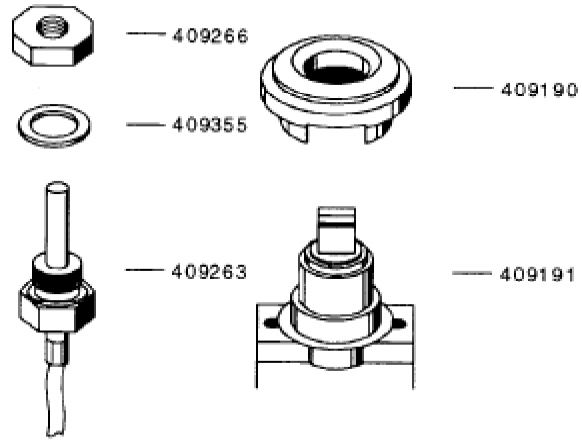

Seite	Position	Kreditorart.Nr	GB	DE
015	409179	409179	heating element 9 KW, 230/400V	Heizkörper 9 KW, 230/400V
015	409357	409357	gasket 1 1/2"	Dichtung 1 1/2"
015	409264	409264	nut MS 1 1/2"	Mutter MS 1 1/2"
015	409576	409576	cover flap with screw connection	Abdeckkappe mit Verschraubung
015	409190	409190	collar for temperature regulator	Manschette für Temperaturregler
015	409191	409191	temperature limiter 60T 110°C	Temperaturbegrenzer 60T 110°C
015	409263	409263	temperature sensor R 1/4"	Temperaturfühler R 1/4"
015	409355	409355	flat gasket ring 13x19	Flachdichtung 13x19
015	409266	409266	hex nut R 1/4"	Sechskantmutter R 1/4"