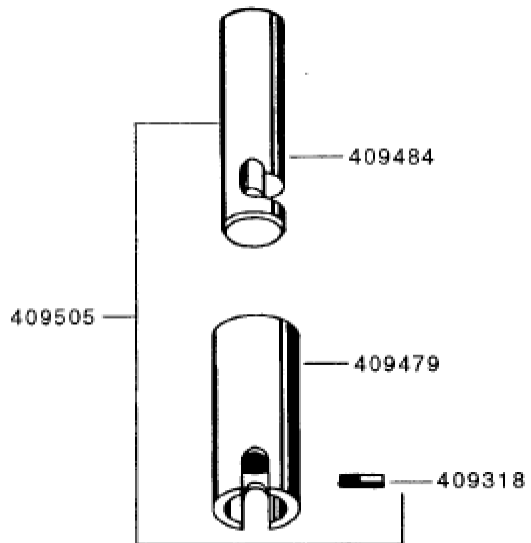

Seite	Position	Kreditorart.Nr	GB	DE
023	409437	409437	table feet 40x40 mm two part	Tischstollen 40x40 mm 2-teilig
023	409483	409483	flap door without handle bar	Klapptür ohne Griffleiste
023	409510	409510	door handle	Türgriff
023	409514	409514	basket - roller rail	Korb - Laufschiene
023	409325	409325	cap nut M5	Hutmutter M5
023	409340	409340	lockwasher J5,3	Zahnscheibe J5,3
023	409522	409522	gas spring complete with bearing	Gasfeder kpl. mit Lager
023	409364	409364	gas spring 140N	Gasfeder 140N
023	409478	409478	protection pipe	Schutzrohr
023	409505	409505	unlocking lever complete	Entriegelungshebel kpl.
023	409484	409484	stop bolt	Einhängebolzen
023	409479	409479	insert tube	Steckrohr
023	409318	409318	screw M4x7	Schraube M4x7
023	409482	409482	bolt top M8x35	Bolzen oben M8x35
023	409488	409488	bolt lower M8x48	Bolzen unten M8x48
023	409329	409329	hex nut self-locking M8	Sechskantmutter selbstsichernd M8
023	409257	409257	fixing clip	Halteschelle
023	409456	409456	rubber pad	Gummipuffer
023	409502	409502	door hinge	Türscharnier
023	409501	409501	counterplate	Gegenplatte
023	409592	409592	roll	Rolle
023	409337	409337	U-disk 8,4x25x2	U-Scheibe 8,4x25x2
023	409333	409333	U-disk 6,3x16x1,5	U-Scheibe 6,3x16x1,5
023	409311	409311	hex screw M5x10	Sechskantschraube M5x10