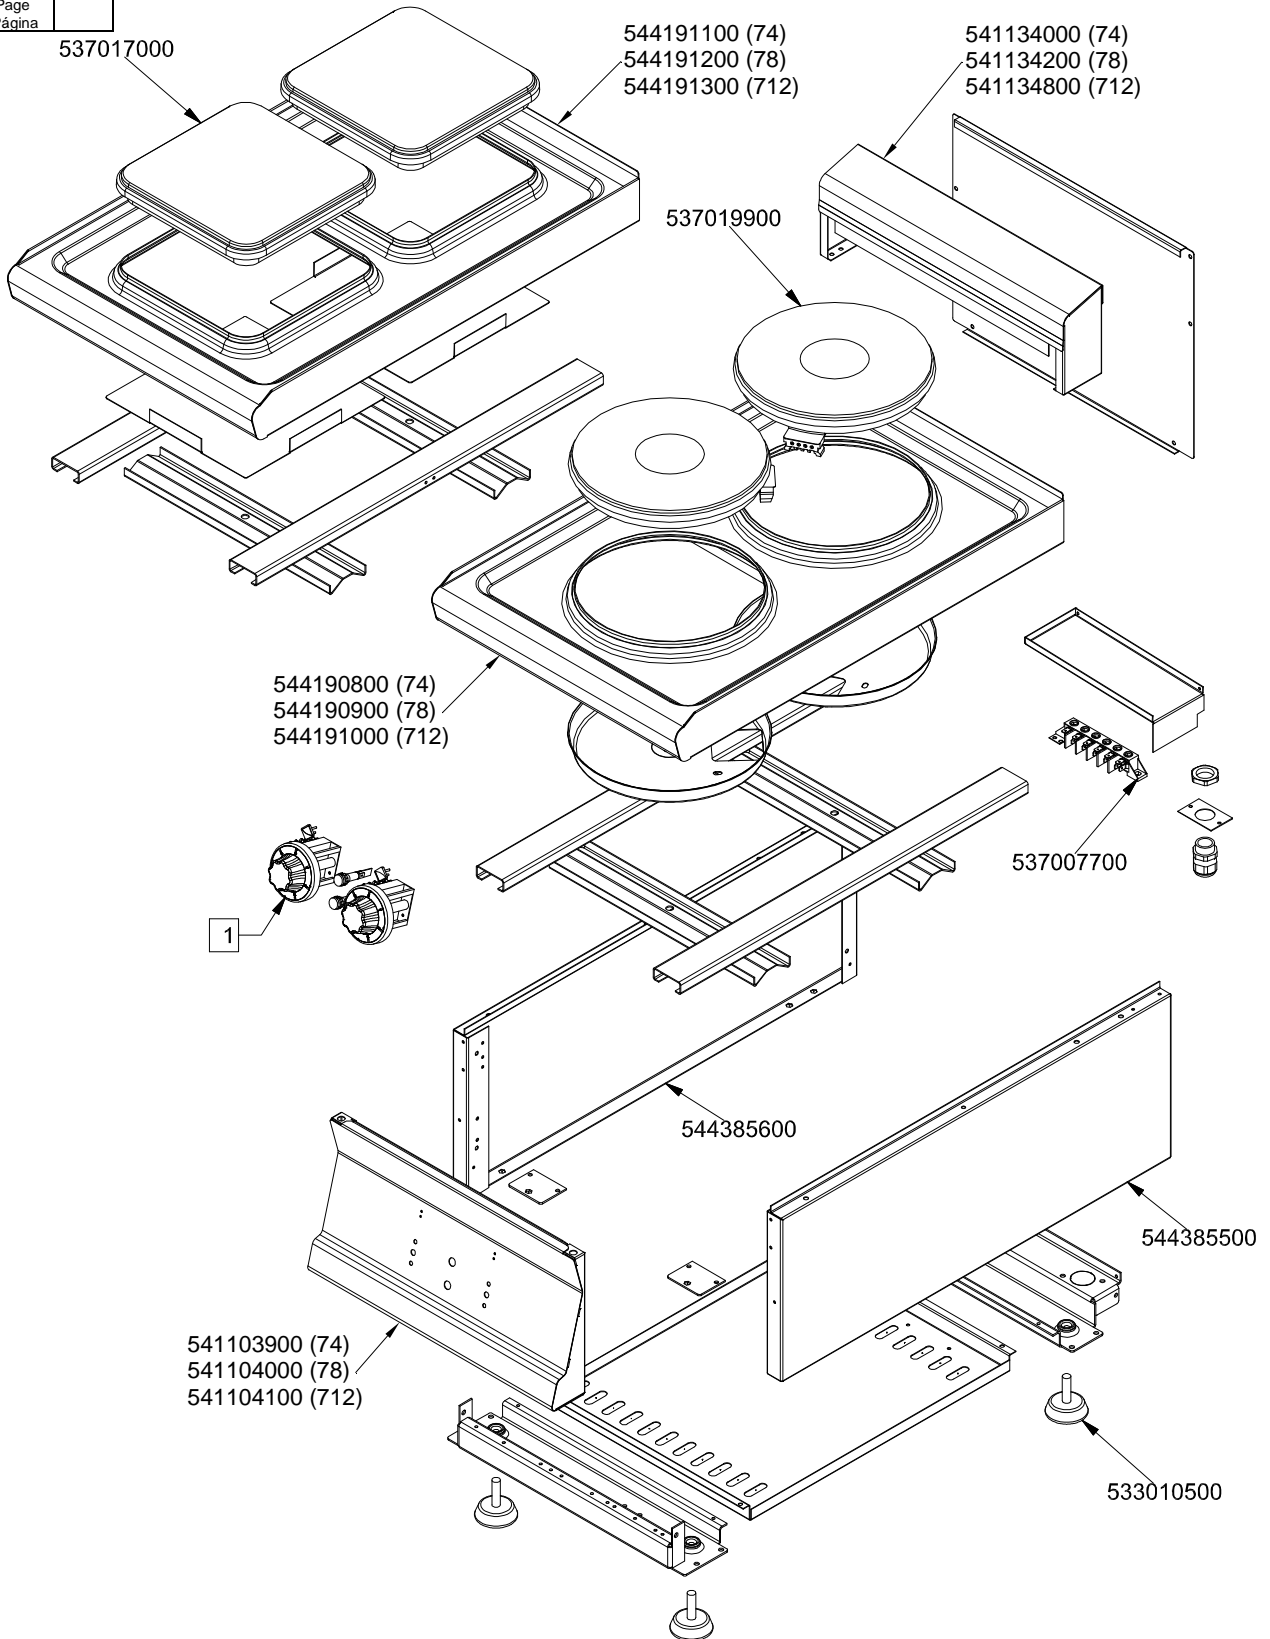

SUPERLOTUS 70 TOP

ELETTRICO / ELECTRIC / ELEKTRO / ELECTRIQUE

PCT-74ET PCT-78ET PCT-712ET PCQT-74ET PCQT-78ET PCQT-712ET

	1
Vedi Pagina See Page Siehe Seite Voir Page Ver Página	266

560041200M00P00

PCT-E

Page	Pos	Code	Description
001		537017000	PLATE 220X220 W2600 V230
001		544191100	UPPER PLATE PC-74E SQUARE PLATE
001		541134000	NEUTRAL LOW SPACER 74
001		537019900	PLATE D.220 W2600 V230
001		544190800	UPPER PLATE PC-74E ROUND PLATE
001		537007700	TERMINAL BLOCK THREEPHASE 40A
001		544385600	LEFT SIDE OF 70T LINE
001		544385500	RIGHT SIDE OF 70T LINE
001		533010500	LEG M10*25 D.40
001		541103900	CONTROL PANEL PC-74E
002		539018900	INDEX FOR KNOB
002		536019700	BLACK KNOB §70 PIN §6*5
002		539018100	ADHESIVE GRADUATED DISC FOR KNOB
002		537000300	COMMUTATOR 7 POSITIONS S.49 16A
002		537014100	WHITE WARNING LIGHT 250V