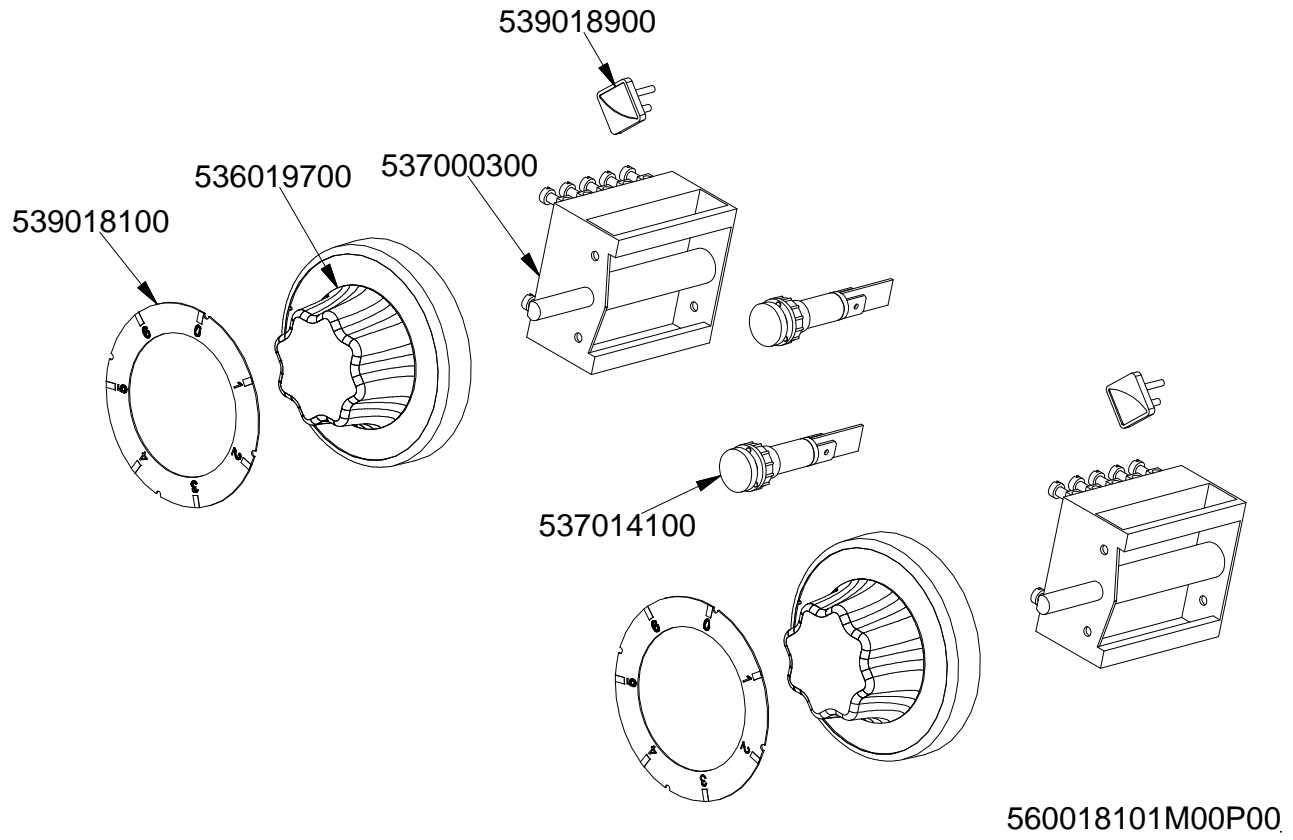

SUPERLOTUS 70 TOP

ELETTRICO / ELECTRIC / ELEKTRO / ELECTRIQUE

PCT-74ET PCT-78ET PCT-712ET PCQT-74ET PCQT-78ET PCQT-712ET

	1
Vedi Pagina See Page Siehe Seite Voir Page Ver Página	266

560041200M00P00

PCT-E

Page	Pos	Code	Description
001		537017000	PLATE 220X220 W2600 V230
001		544191100	UPPER PLATE PC-74E SQUARE PLATE
001		541134000	NEUTRAL LOW SPACER 74
001		537019900	PLATE D.220 W2600 V230
001		544190800	UPPER PLATE PC-74E ROUND PLATE
001		537007700	TERMINAL BLOCK THREEPHASE 40A
001		544385600	LEFT SIDE OF 70T LINE
001		544385500	RIGHT SIDE OF 70T LINE
001		533010500	LEG M10*25 D.40
001		541103900	CONTROL PANEL PC-74E
002		539018900	INDEX FOR KNOB
002		536019700	BLACK KNOB §70 PIN §6*5
002		539018100	ADHESIVE GRADUATED DISC FOR KNOB
002		537000300	COMMUTATOR 7 POSITIONS S.49 16A
002		537014100	WHITE WARNING LIGHT 250V