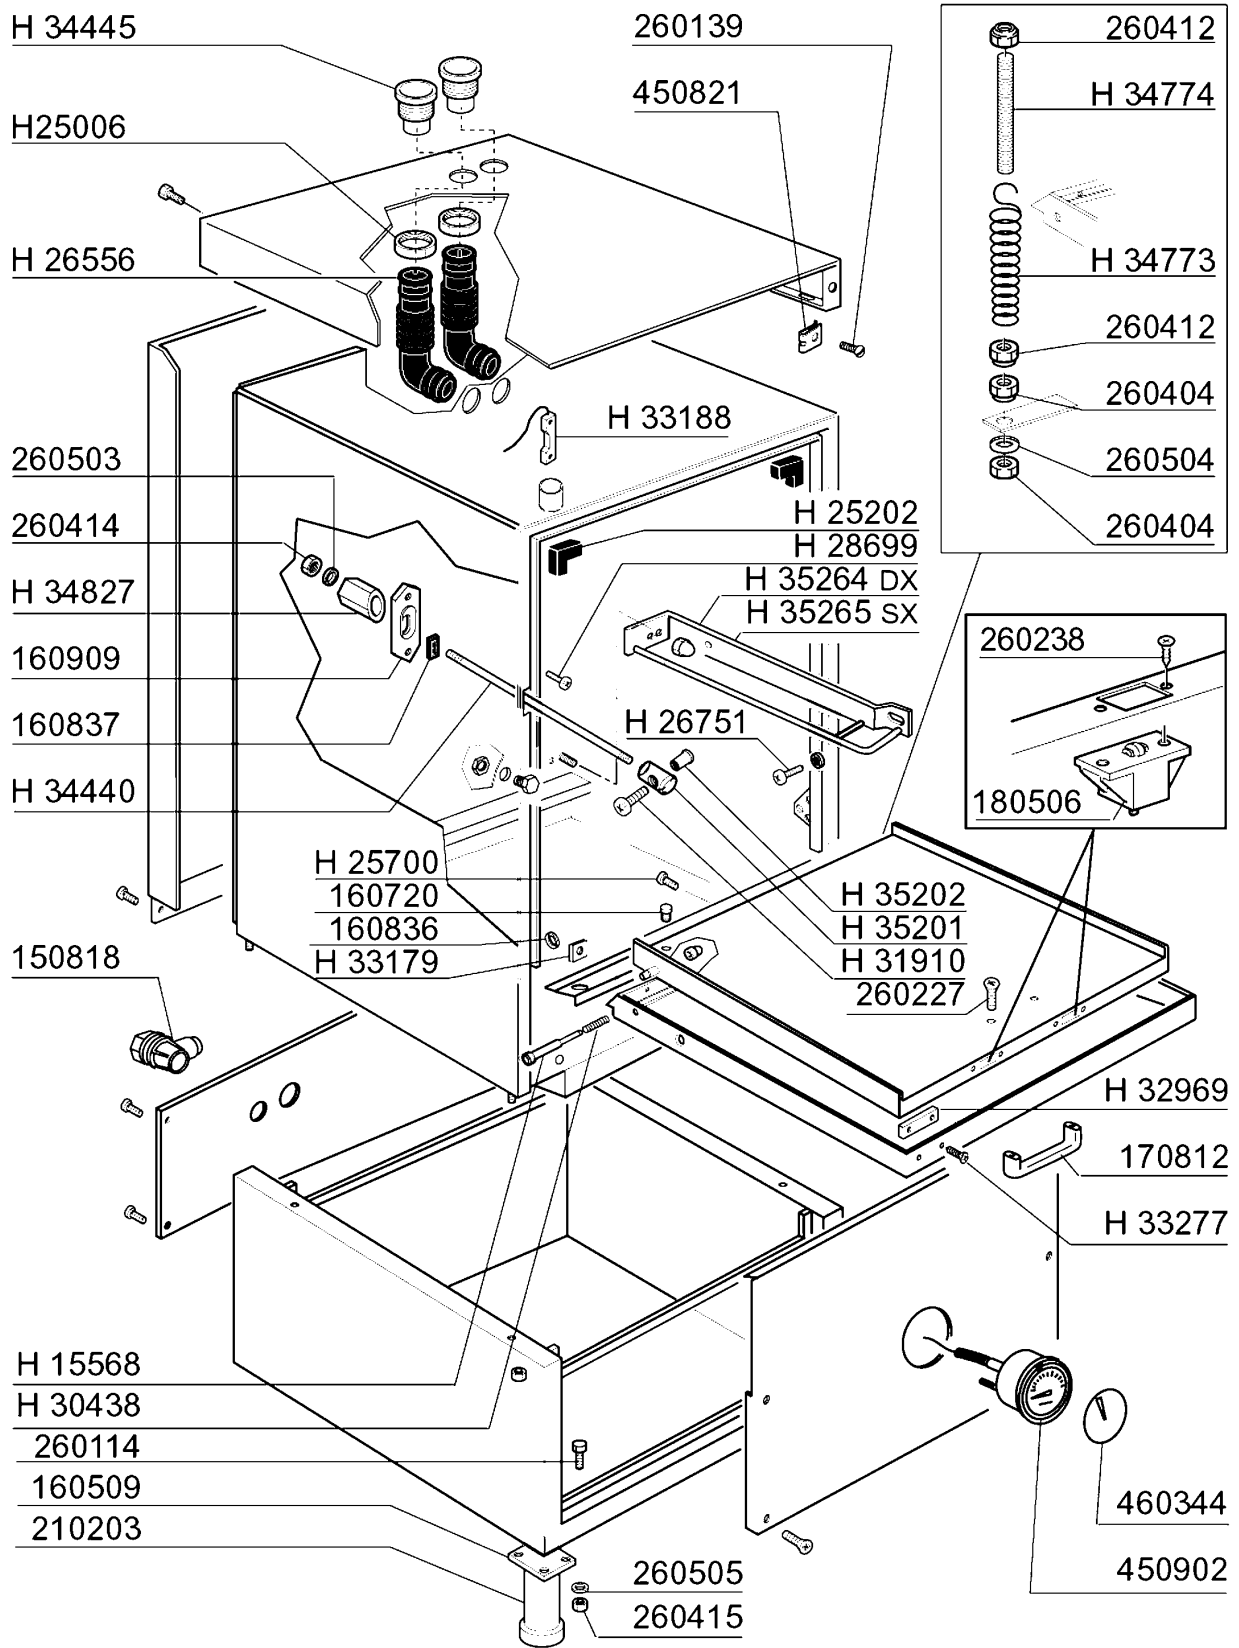

GF 90 GF 90 A

9/97

10 - 2000 S.A.G.

Kode	Bezeichnung	Preis
150818	Kabeldurchgang Pg 13,5	0
160509	Fusshalter	0
160720	Pfropfen Heyco D.8	0
160836	Tür-abstandstück Br-bc-fc	0
160837	Dichtung Für Zugstange Bc-fc	0
160909	Halterung Für Dichtung	0
170812	Graue Türgriff	0
180506	Schnappverschluss Br-bc-fc	0
210203	Gummifuss 30 Mm	0
260114	Schraube Te 8x25	0
260139	Schraube Te 5x16	0
260227	Rostf.stahl.sonderschraube 5x30/303	0
260238	Tb-schraube M4x10 Griffbefestigung	0
260404	Rostfr.stahlern.muetter D6 Uni 5588	0
260412	Selbst-sichernde Mutter M6	0
260414	Selbst-sichernde Mutter M5	0
260415	Rostfr.stahl.selbstsicher.mutter 8m	0
260503	Rostfr.st.flachscheibe D5 Uni 6592	0
260504	Rostfr.st.flachschiebe D6	0
260505	Rostfr.st.flachscheibe D8 Uni 6592	0
450821	Fastener Snu 3634 17 00 M5	0
450902	Vierkant.thermometer 0-120°C 1500mm	0
460344	Platte	0
H15568	Stift Fuer Tuer	0
H25006	Gewinding	0
H25202	Tuerdaempfer	0
H25700	Schraube Tc 4x8	0
H26556	Hose	0
H26751	Schraube Tc 6x12	0
H28699	Schraube Tc 4x10	0
H30438	Feder	0
H31910	Schraube	0
H32969	Magnet	0
H33179	Mutter 4ma	0
H33188	Micro-schalter	0
H33277	Schraube	0
H34440	Zugstange	0
H34445	Anschlussstueck	0
H34773	Türfeder	0
H34774	Zustange	0
H34827	Gesperre Der Zugstange	0
H35201	Halterung	0
H35202	Buchse	0
H35264	Fuehrung	0
H35265	Fuehrung	0