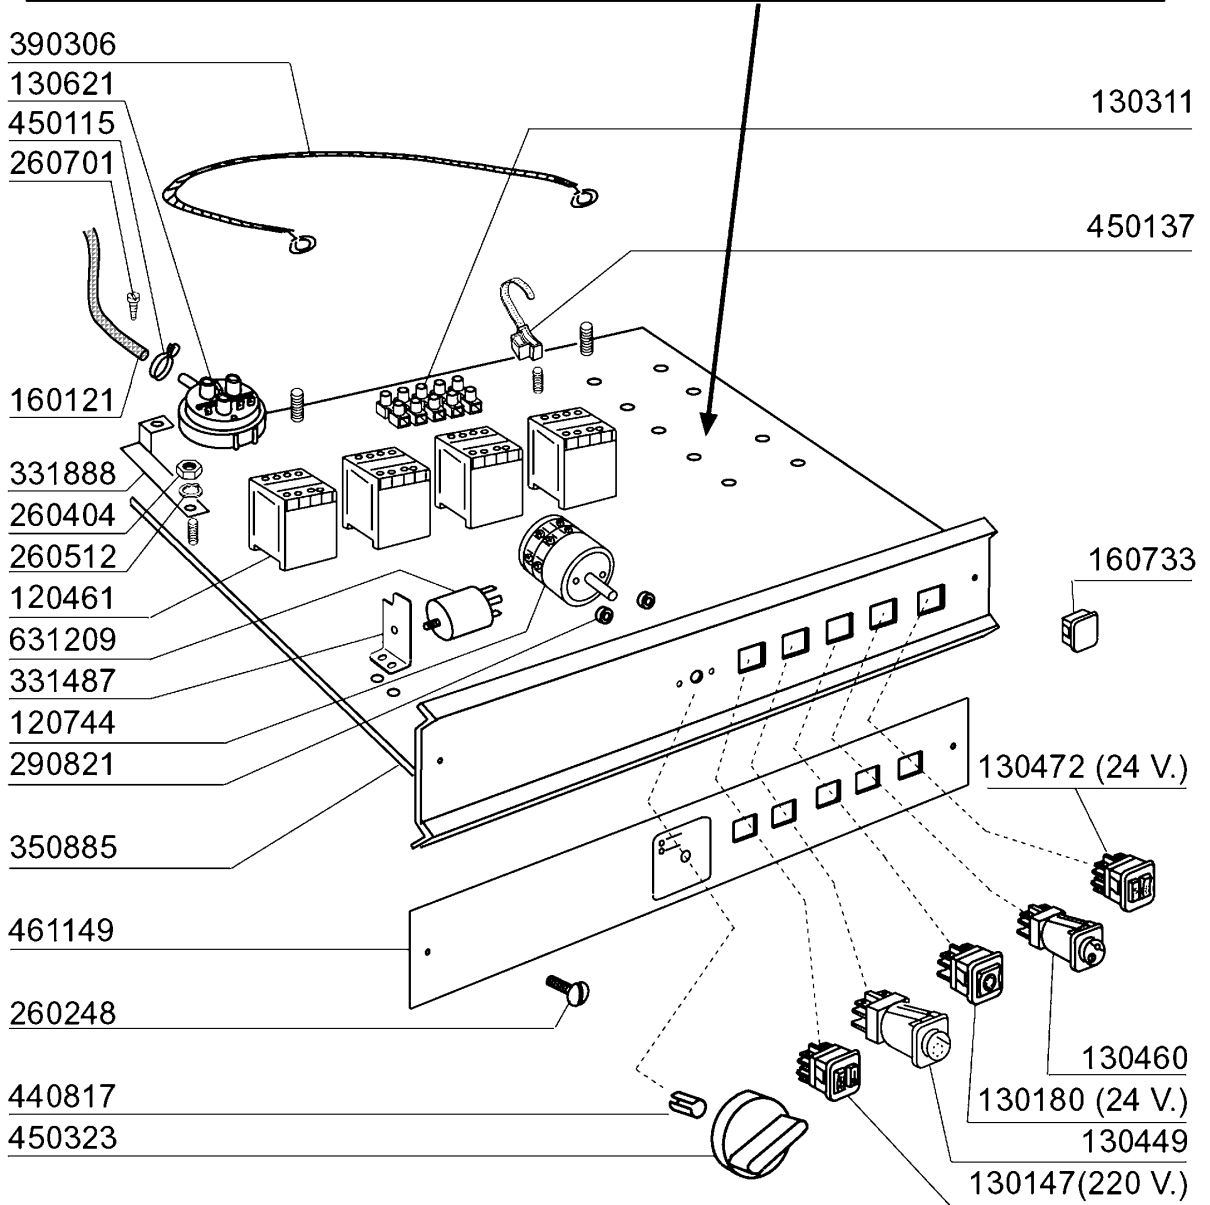

Kode	Bezeichnung	Preis
120461	Relais Für Fc543e - Fchr	0
120480	Relais 16a	0
120744	Schalter 4-polig 16a 380v	0
121237	Elektron.platine -komplett-	0
130147	Doppellampe Ein/bereit 30x30 220v	0
130180	Grüne Lampe 24v.maschine In Betrieb	0
130264	Sicherung 5x20 1a	0
130270	Sicherung 5x20 2a	0
130273	Schmelzsicherung 5x20 250ma Glass	0
130274	Schmelzsicherung 5x20 5a Glass	0
130275	Schmelzsicherung 5x20 6,3a Glass	0
130311	Klemmleiste 5 Pos.	0
130449	Druckknopf Br-bc-fc	0
130460	Schalter Für Gläsersp.lav-line	0
130472	Schalter Lampe Regenerierung 24v\$	0
130621	Niveauregler Bchr 45/22	0
160121	Schlauch Epdm D. 5 X 9	0
160537	Abstandstück F. Elektr.lochkarte	0
160733	Neutral Pfropfen F. Lampe	0
161160	Schutz Für El.lochkarte C/f	0
260248	Schraube Tb 5x12 Spec.	0
260404	Rostfr.stahlern.muetter D6 Uni 5588	0
260512	Rostfr.st.growerschiebe D6	0
260701	Schraube 3,5x9,5	0
290821	Abstandstueck F.schalter	0
331487	Halterung Für 1 Thermostat	0
331888	Halterung Für Niveauschalter Bchr	0
350885	Support Für "lf"	0
390306	Seil	0
440817	Federsperring Lscb/ 1853/17/00	0
450115	Elastische Schelle D. 8,3/7,8	0
450137	Bundverschluss Mit Fuss 31900	0
450323	Knebel Für Bc-br-c95-c155	0
461149		0
631209	Entstörfilter	0