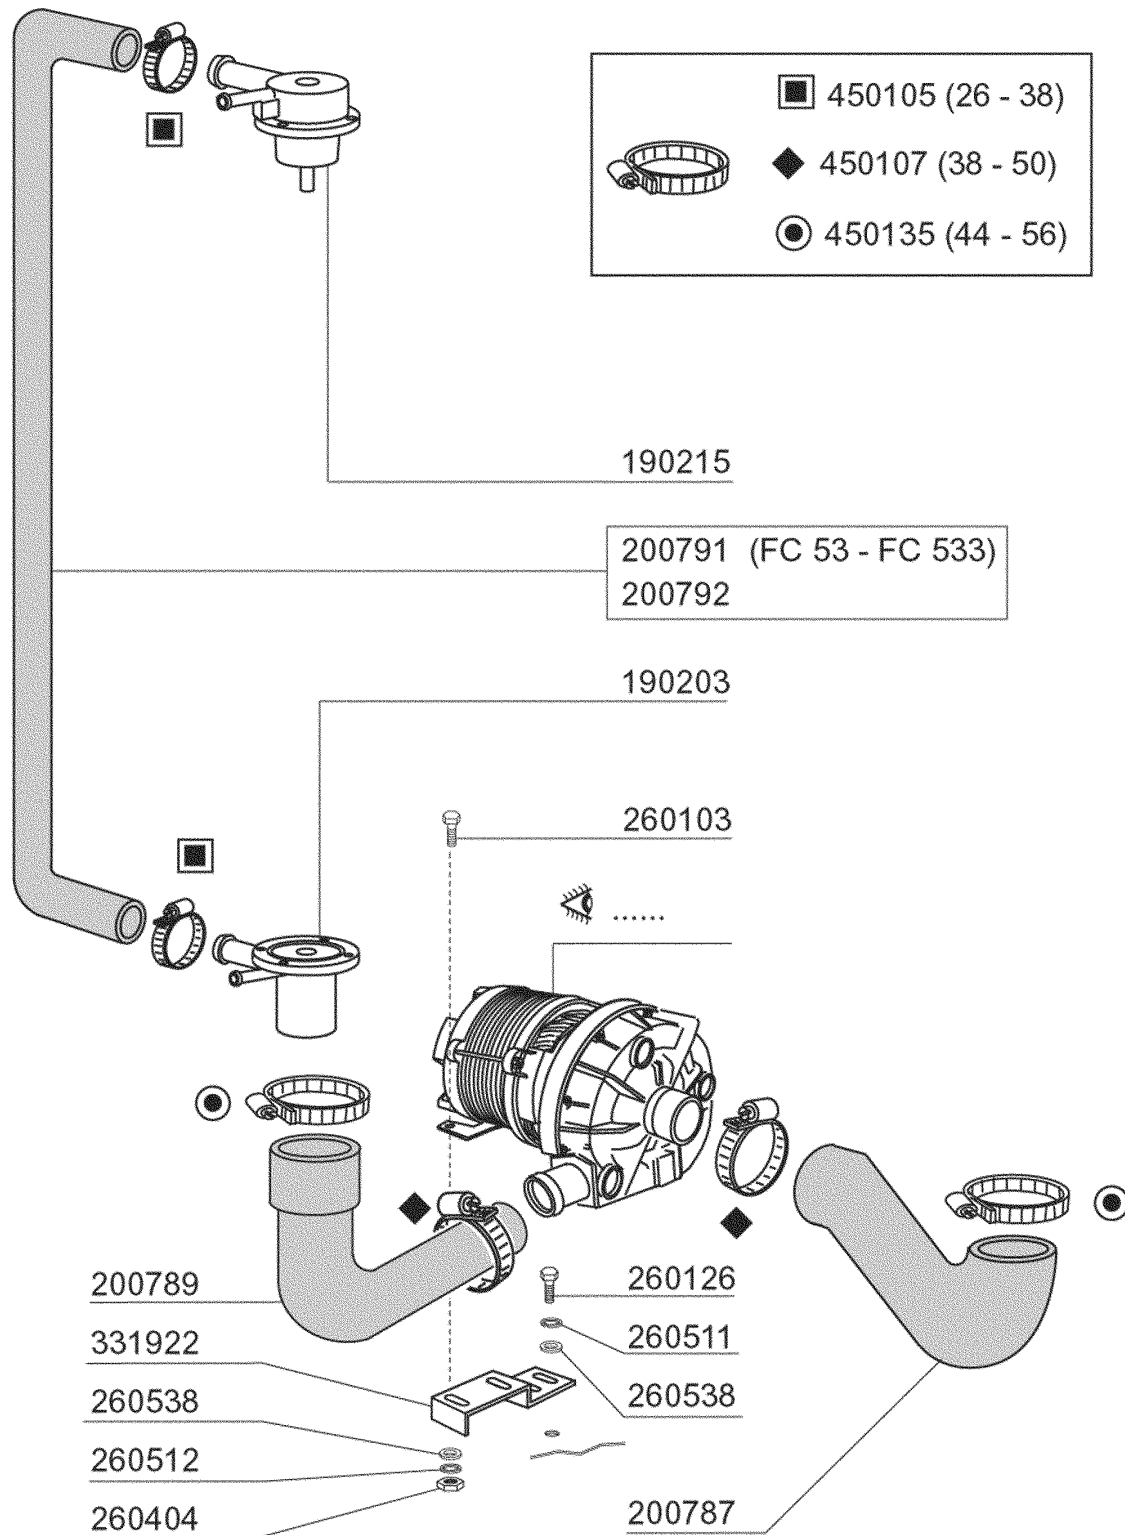

dalla matricola  
à partir de la matr.  
from serial no.  
ab Seriennr.  
despues la matr.

**3551/04/00**

**430332**

Kode	Bezeichnung	Preis
110263	Takheizkörper 2000w 230v Fc	0
160121	Schlauch Epdm D. 5 X 9	0
160203	Kniestueck 1"1/2 N-s-f-c /ablauf	0
160301	Ablaufstutzen 1"1/2 C-s-n	0
160308	Ansaugstutzen Fc	0
160727	Pfropfen 1/2 Ntp Cap	0
160755	Pfropfen Für Masch.ohne Entkalker	0
161305	Luftfalle F45-80	0
161306	Schlauch Für Luftfalle F45-80	0
170711	Standrohr Fc	0
180102	Gewinding F.ablaufst.1"1/2 F45-55	0
180109	Klemmring 1 1/2"	0
180818	Tankfilter Für Fc	0
200410	Dichtung Ablauf 1 1/2" 65x47x2	0
200412	Dichtung Ablauf1 1/2" 45x33x3	0
200415	Dutral Dichtung -f2 18,5x10x3	0
200467	Dutr. Dichtung F.luftfalle	0
200469	Standrohrdichtung 45x35,5x7	0
200489	Dichtung 81x68x3	0
200721	Ablaufschlauch 28x35 2mt.	0
200810	O-ring 2,62x9,92x15,16 F Glaesersp	0
200919	Dichtung Für Fc-ansaugstutzen	0
260408	Mutter D.12	0
260506	Rostfr.st.flachscheibe D10	0
270101	Sechswinkl.gegenmutter.1/2"	0
290105	Te-ms-stopfen 1/2"	0
320166	Deflektor Für Fc-serie	0
450107	Schelle Fe Zn 38-50 H=12,2	0
450115	Elastische Schelle D. 8,3/7,8	0
450519	Schutzhülle Für Tankthermostat F-c	0
460502	Asbestdichtung 30x21x2 C34-r	0

Kode	Bezeichnung	Preis
190203	Unterkniehalt.was/nachs.f2-45-55-80	0
190215	Obere Wascharsupport Für Fc-serie	0
200787	Ansaugschlauch Fc53-544-hr	0
200789	Druckschlauch Fc	0
200791	Waschschlauch Unten/oben	0
200792	Waschschlauch Ober+unten Fc54-544	0
260103	Schraube Te 6x12	0
260126	Schraube Te 5x12	0
260404	Rostfr.stahlern.muetter D6 Uni 5588	0
260511	Growerscheibe D.5	0
260512	Rostfr.st.growerschiebe D6	0
260538	Schiebe 18x6x1,5 Stahl	0
331922	Winkel Fuer Pumpe "f"	0
450105	Schlauchs. H=12,2 26-38	0
450107	Schelle Fe Zn 38-50 H=12,2	0
450135	Schelle Fe Zn 44-56 H=12,2	0