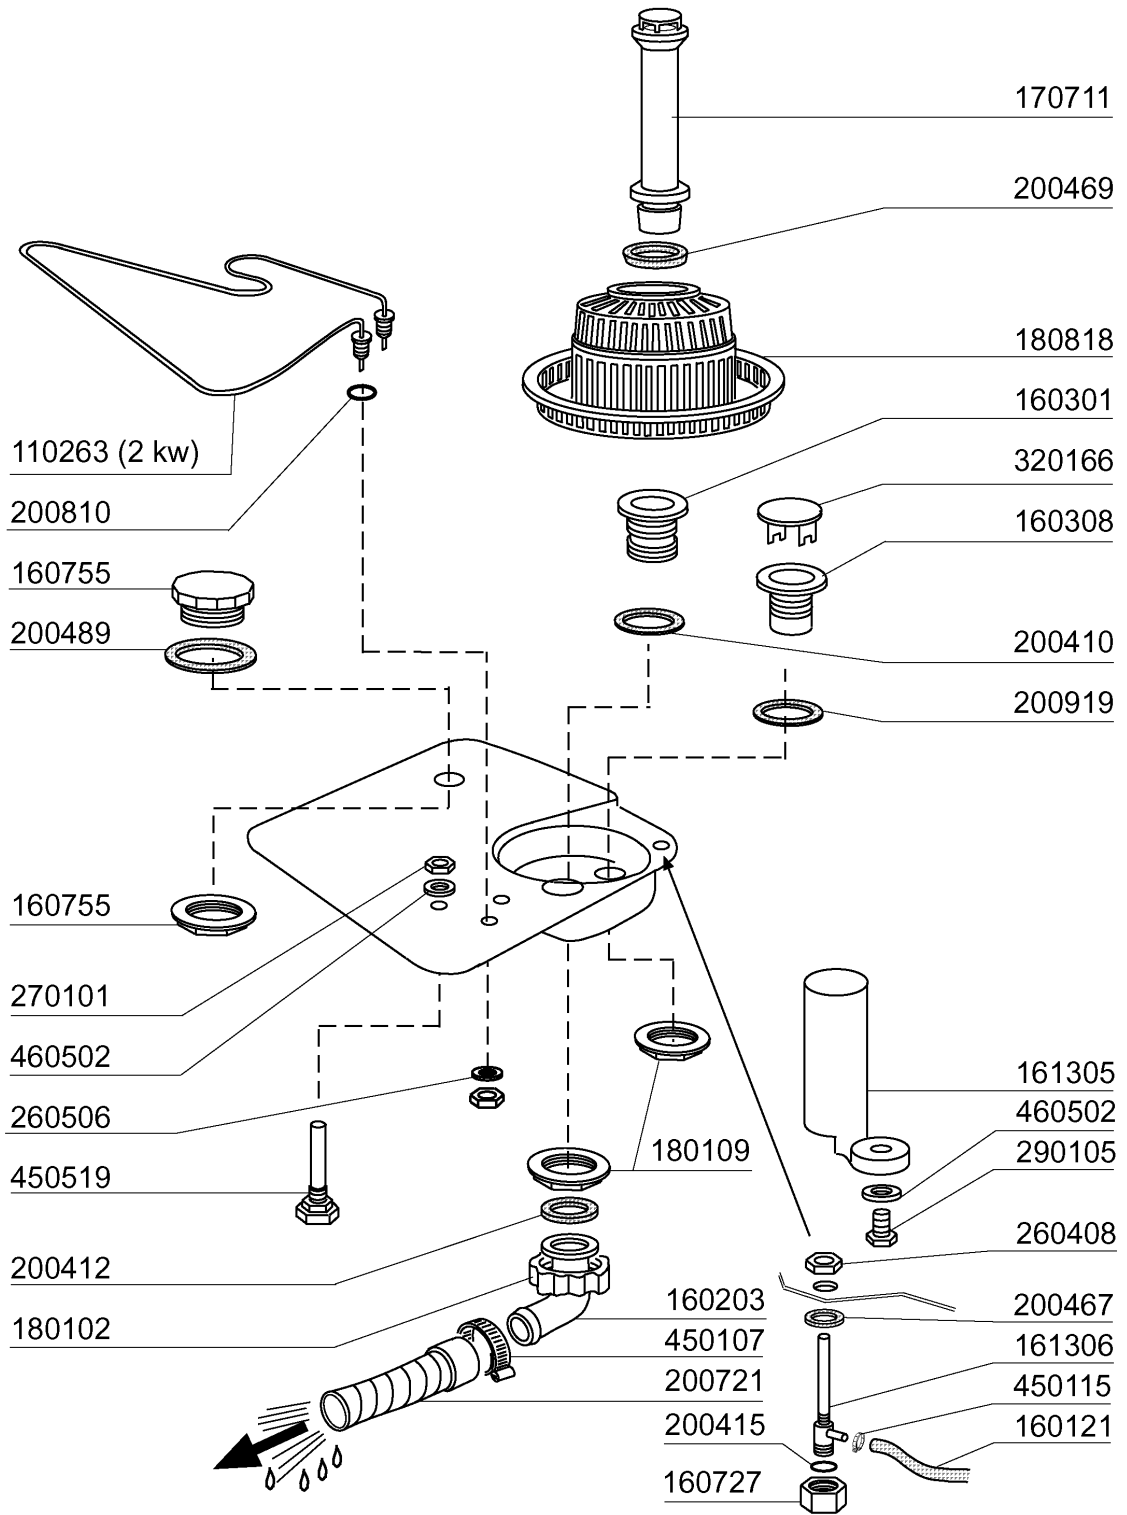

dalla matricola  
à partir de la matr.  
from serial no.  
ab Seriennr.  
despues la matr.

**3551/04/00**

**430332**

Kode	Bezeichnung	Preis
110263	Takheizkörper 2000w 230v Fc	0
160121	Schlauch Epdm D. 5 X 9	0
160203	Kniestueck 1"1/2 N-s-f-c /ablauf	0
160301	Ablaufstutzen 1"1/2 C-s-n	0
160308	Ansaugstutzen Fc	0
160727	Pfropfen 1/2 Ntp Cap	0
160755	Pfropfen Für Masch.ohne Entkalker	0
161305	Luftfalle F45-80	0
161306	Schlauch Für Luftfalle F45-80	0
170711	Standrohr Fc	0
180102	Gewinding F.ablaufst.1"1/2 F45-55	0
180109	Klemmring 1 1/2"	0
180818	Tankfilter Für Fc	0
200410	Dichtung Ablauf 1 1/2" 65x47x2	0
200412	Dichtung Ablauf1 1/2" 45x33x3	0
200415	Dutral Dichtung -f2 18,5x10x3	0
200467	Dutr. Dichtung F.luftfalle	0
200469	Standrohrdichtung 45x35,5x7	0
200489	Dichtung 81x68x3	0
200721	Ablaufschlauch 28x35 2mt.	0
200810	O-ring 2,62x9,92x15,16 F Glaesersp	0
200919	Dichtung Für Fc-ansaugstutzen	0
260408	Mutter D.12	0
260506	Rostfr.st.flachscheibe D10	0
270101	Sechswinkl.gegenmutter.1/2"	0
290105	Te-ms-stopfen 1/2"	0
320166	Deflektor Für Fc-serie	0
450107	Schelle Fe Zn 38-50 H=12,2	0
450115	Elastische Schelle D. 8,3/7,8	0
450519	Schutzhülle Für Tankthermostat F-c	0
460502	Asbestdichtung 30x21x2 C34-r	0

Kode	Bezeichnung	Preis
190203	Unterkniehalt.was/nachs.f2-45-55-80	0
190215	Obere Wascharsupport Für Fc-serie	0
200787	Ansaugschlauch Fc53-544-hr	0
200789	Druckschlauch Fc	0
200791	Waschschlauch Unten/oben	0
200792	Waschschlauch Ober+unten Fc54-544	0
260103	Schraube Te 6x12	0
260126	Schraube Te 5x12	0
260404	Rostfr.stahlern.muetter D6 Uni 5588	0
260511	Growerscheibe D.5	0
260512	Rostfr.st.growerschiebe D6	0
260538	Schiebe 18x6x1,5 Stahl	0
331922	Winkel Fuer Pumpe "f"	0
450105	Schlauchs. H=12,2 26-38	0
450107	Schelle Fe Zn 38-50 H=12,2	0
450135	Schelle Fe Zn 44-56 H=12,2	0