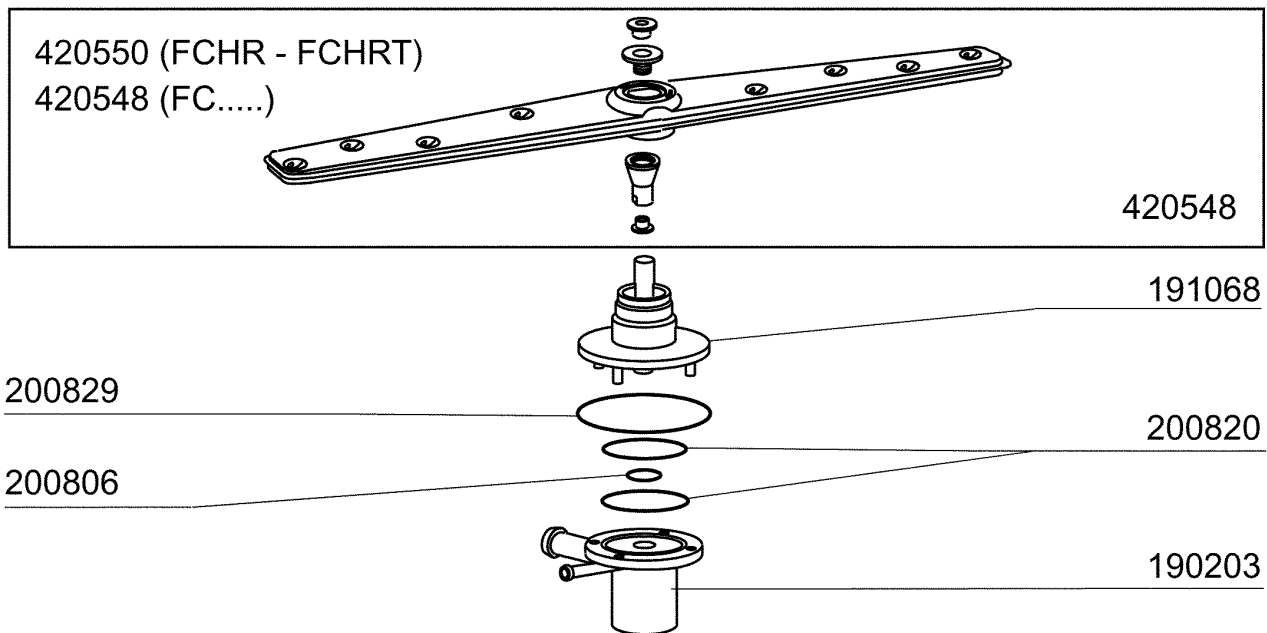

10/94

**FC 544**

10/94

**FC HR ...**

10/94

**FC ... / A**

10/94

Kode	Bezeichnung	Preis
150819	Kabeldurchgang Pg16 Mit Loch	0
160509	Fusshalter	0
160772	Pfropfen Für Tür (br-bc-fc)	0
160804	Dichtung D.6	0
160838	Gleitring Für Zugstange Fc	0
160840	Gleitring	0
160905	Gleitplatte F. Zugstange	0
180506	Schnappverschluss Br-bc-fc	0
190619	Gesperre Der Zugstange B-f-r	0
200923	Türdichtung	0
210203	Gummifuss 30 Mm	0
260223	Rostfr.st Sonderschraube Tb5x12 304	0
260238	Tb-schraube M4x10 Griffbefestigung	0
260247	Schraube Tcb 5x16	0
260250	Schraube Tb 5x20	0
260414	Selbst-sichernde Mutter M5	0
260503	Rostfr.st.flachscheibe D5 Uni 6592	0
260512	Rostfr.st.growerschiebe D6	0
260542	Schiebe D.5	0
320395	Abdeckung Fc	0
321807	Türscharnier Für Fc-serie	0
322417	Rechte Führung Fc	0
322418	Linke Führung Fc	0
322941	Tür Fc54-543-544-hr	0
330233	Zustange	0
331764	Befest.platte Für Türdichtung B-f	0
341218	Scharnierstift B-f-g	0
341482	Karosserie Fc54-543-544-hr	0
342010	Stift Für Zugstange Fc	0
351351	Linke Wand Fc54-544-543-hr	0
351352	Rechte Wand Fc54-543-544-hr	0
351353	Frontpanel Fc	0
351538	Undere Fronttafel Fc544	0
361044	Sockel	0
390150	Untere Tafel Fc (hinten)	0
390159	Hintere Tafel Fc54a	0
450821	Fastener Snu 3634 17 00 M5	0
463028	Fc544 Platte	0
463029	Fc544a Platte	0

Kode	Bezeichnung	Preis
160804	Dichtung D.6	0
190203	Unterkniehalt.was/nachs.f2-45-55-80	0
190215	Obere Wascharmsupport Für Fc-serie	0
190617	Buchse	0
191068	Untere Wascharmsupport Fc-serie	0
191069	Wascharmzenter Für Fc-serie	0
191070	Mutter Für Wascharmzenter -fc-	0
200415	Dutral Dichtung -f2 18,5x10x3	0
200806	O-ring 2,62x13,10x18,34	0
200820	O-ring151 46,99x5,33x57,6	0
200829	O-ring 81,92x92,58x5,33	0
260106	Schraube Te6x25	0
260404	Rostfr.stahlern.muetter D6 Uni 5588	0
260504	Rostfr.st.flachschiebe D6	0
260512	Rostfr.st.growerschiebe D6	0
261005	Schraube Wascharmsup F2-b41	0
320161	Spritzschütz Für Obere Wascharm Fc	0
420548	Wascharm Fc (stahl)	0
420550	Wascharm Fchr-fchrt	0