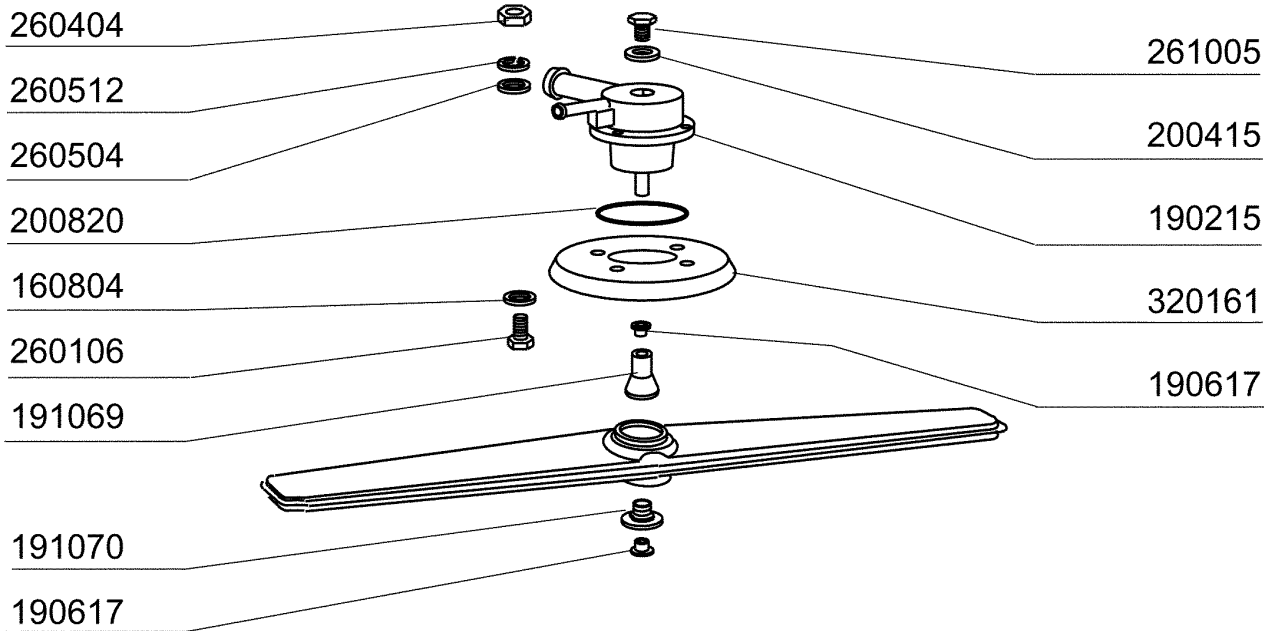

10/94

**FC 544**

10/94

**FC HR ...**

10/94

**FC ... / A**

10/94

Kode	Bezeichnung	Preis
150819	Kabeldurchgang Pg16 Mit Loch	0
160509	Fusshalter	0
160772	Pfropfen Für Tür (br-bc-fc)	0
160804	Dichtung D.6	0
160838	Gleitring Für Zugstange Fc	0
160840	Gleitring	0
160905	Gleitplatte F. Zugstange	0
180506	Schnappverschluss Br-bc-fc	0
190619	Gesperre Der Zugstange B-f-r	0
200923	Türdichtung	0
210203	Gummifuss 30 Mm	0
260223	Rostfr.st Sonderschraube Tb5x12 304	0
260238	Tb-schraube M4x10 Griffbefestigung	0
260247	Schraube Tcb 5x16	0
260250	Schraube Tb 5x20	0
260414	Selbst-sichernde Mutter M5	0
260503	Rostfr.st.flachscheibe D5 Uni 6592	0
260512	Rostfr.st.growerschiebe D6	0
260542	Schiebe D.5	0
320395	Abdeckung Fc	0
321807	Türscharnier Für Fc-serie	0
322417	Rechte Führung Fc	0
322418	Linke Führung Fc	0
322941	Tür Fc54-543-544-hr	0
330233	Zustange	0
331764	Befest.platte Für Türdichtung B-f	0
341218	Scharnierstift B-f-g	0
341482	Karosserie Fc54-543-544-hr	0
342010	Stift Für Zugstange Fc	0
351351	Linke Wand Fc54-544-543-hr	0
351352	Rechte Wand Fc54-543-544-hr	0
351353	Frontpanel Fc	0
351538	Undere Fronttafel Fc544	0
361044	Sockel	0
390150	Untere Tafel Fc (hinten)	0
390159	Hintere Tafel Fc54a	0
450821	Fastener Snu 3634 17 00 M5	0
463028	Fc544 Platte	0
463029	Fc544a Platte	0

Kode	Bezeichnung	Preis
160804	Dichtung D.6	0
190203	Unterkniehalt.was/nachs.f2-45-55-80	0
190215	Obere Wascharmsupport Für Fc-serie	0
190617	Buchse	0
191068	Untere Wascharmsupport Fc-serie	0
191069	Wascharmzenter Für Fc-serie	0
191070	Mutter Für Wascharmzenter -fc-	0
200415	Dutral Dichtung -f2 18,5x10x3	0
200806	O-ring 2,62x13,10x18,34	0
200820	O-ring151 46,99x5,33x57,6	0
200829	O-ring 81,92x92,58x5,33	0
260106	Schraube Te6x25	0
260404	Rostfr.stahlern.muetter D6 Uni 5588	0
260504	Rostfr.st.flachschiebe D6	0
260512	Rostfr.st.growerschiebe D6	0
261005	Schraube Wascharmsup F2-b41	0
320161	Spritzschütz Für Obere Wascharm Fc	0
420548	Wascharm Fc (stahl)	0
420550	Wascharm Fchr-fchrt	0