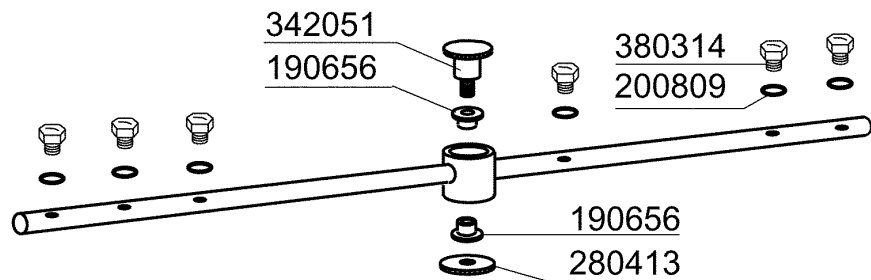

dalla matricola
à partir de la matr.
from serial no.
ab Seriennr.
despues la matr.

11092/10/98