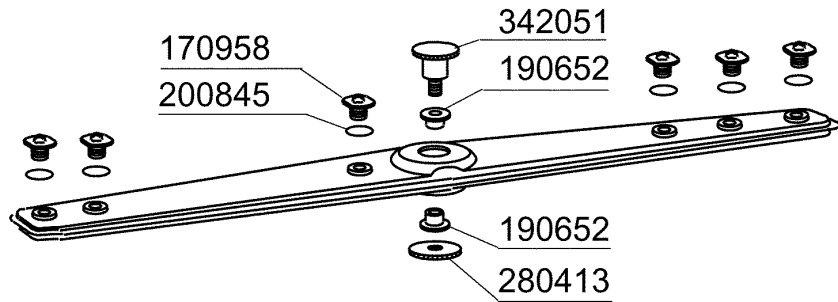

sino alla matricola
jusqu'à la matr.
up to serial no.
bis Seriennr.
hasta la matr.

11091/10/98