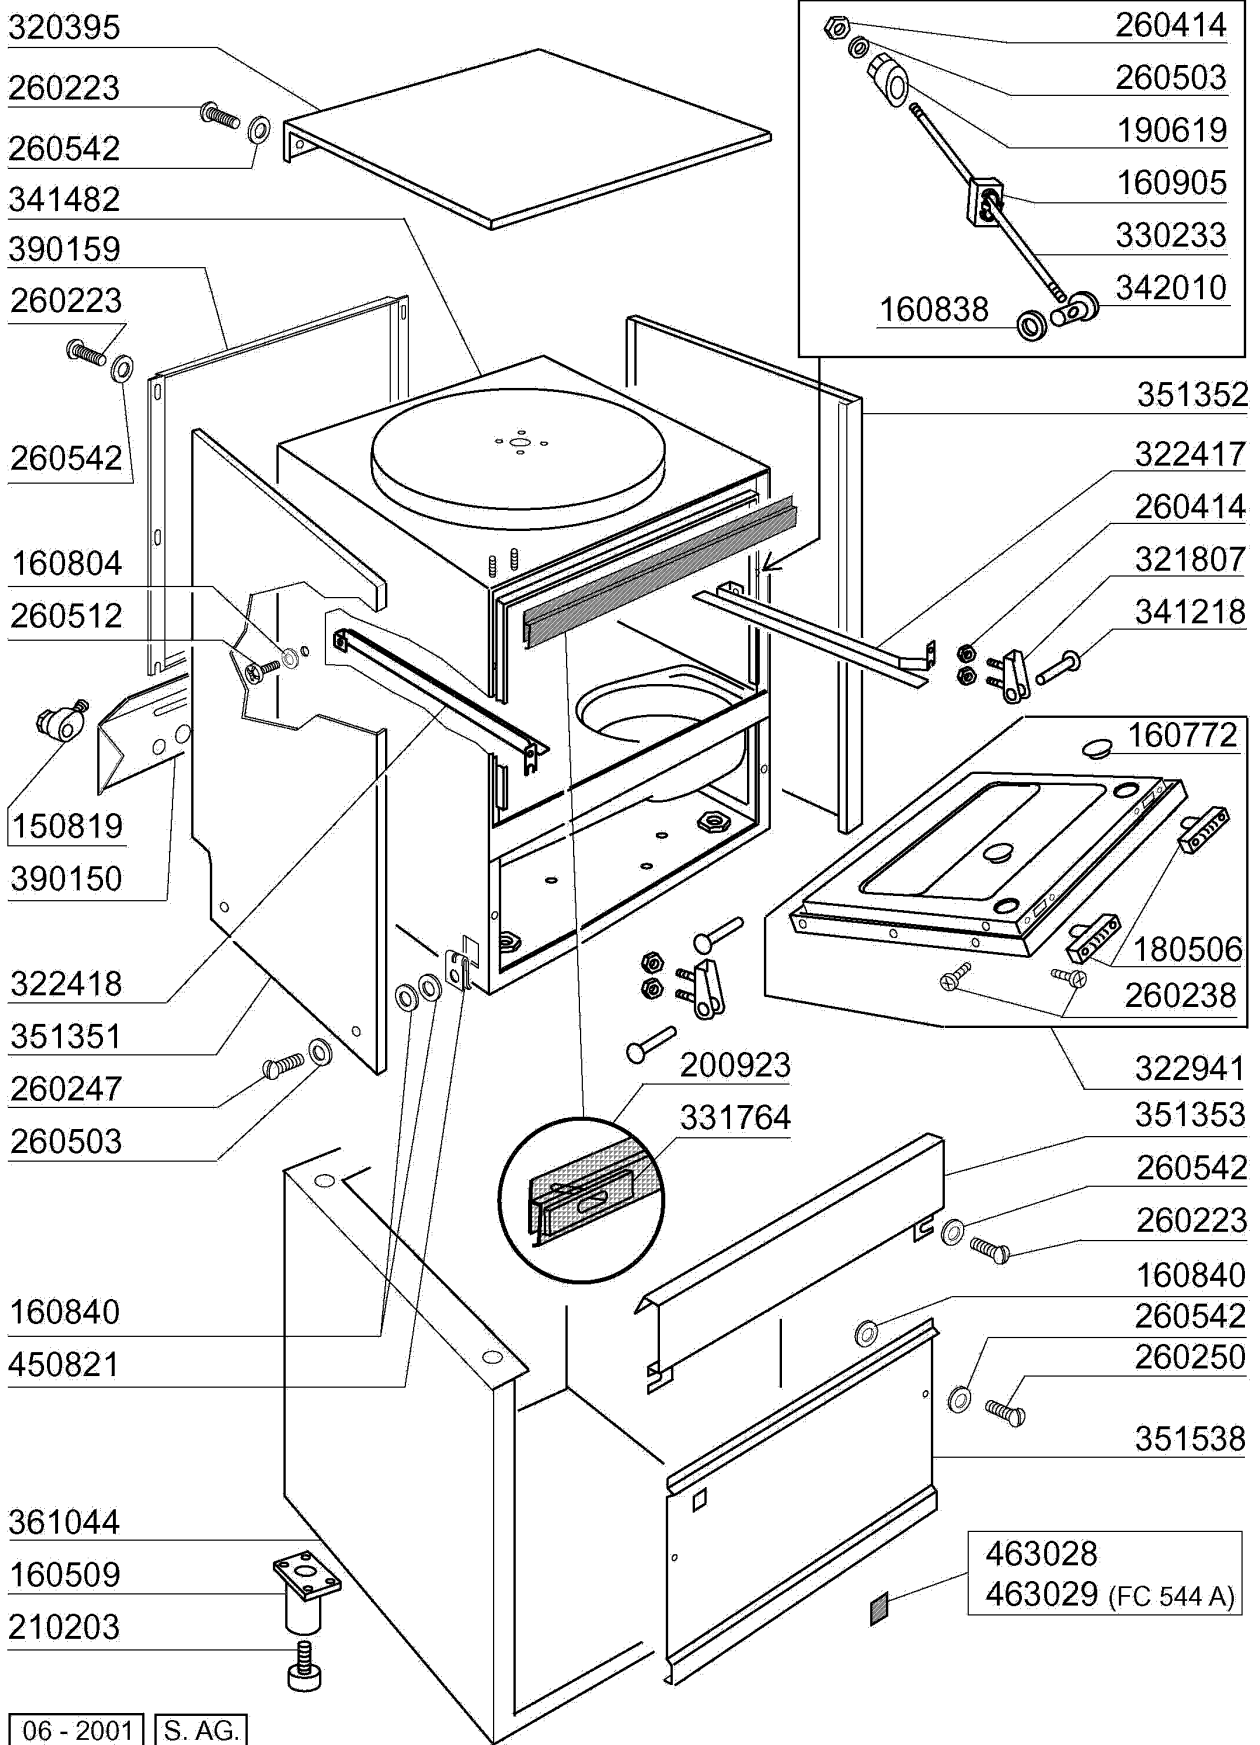

10/94

**FC 544**

10/94

**FC HR ...**

10/94

**FC ... / A**

10/94

Kode	Bezeichnung	Preis
150819	Kabeldurchgang Pg16 Mit Loch	0
160509	Fusshalter	0
160772	Pfropfen Für Tür (br-bc-fc)	0
160804	Dichtung D.6	0
160838	Gleitring Für Zugstange Fc	0
160840	Gleitring	0
160905	Gleitplatte F. Zugstange	0
180506	Schnappverschluss Br-bc-fc	0
190619	Gesperre Der Zugstange B-f-r	0
200923	Türdichtung	0
210203	Gummifuss 30 Mm	0
260223	Rostfr.st Sonderschraube Tb5x12 304	0
260238	Tb-schraube M4x10 Griffbefestigung	0
260247	Schraube Tcb 5x16	0
260250	Schraube Tb 5x20	0
260414	Selbst-sichernde Mutter M5	0
260503	Rostfr.st.flachscheibe D5 Uni 6592	0
260512	Rostfr.st.growerschiebe D6	0
260542	Schiebe D.5	0
320395	Abdeckung Fc	0
321807	Türscharnier Für Fc-serie	0
322417	Rechte Führung Fc	0
322418	Linke Führung Fc	0
322941	Tür Fc54-543-544-hr	0
330233	Zustange	0
331764	Befest.platte Für Türdichtung B-f	0
341218	Scharnierstift B-f-g	0
341482	Karosserie Fc54-543-544-hr	0
342010	Stift Für Zugstange Fc	0
351351	Linke Wand Fc54-544-543-hr	0
351352	Rechte Wand Fc54-543-544-hr	0
351353	Frontpanel Fc	0
351538	Undere Fronttafel Fc544	0
361044	Sockel	0
390150	Untere Tafel Fc (hinten)	0
390159	Hintere Tafel Fc54a	0
450821	Fastener Snu 3634 17 00 M5	0
463028	Fc544 Platte	0
463029	Fc544a Platte	0

Kode	Bezeichnung	Preis
160804	Dichtung D.6	0
190203	Unterkniehalt.was/nachs.f2-45-55-80	0
190215	Obere Wascharmsupport Für Fc-serie	0
190617	Buchse	0
191068	Untere Wascharmsupport Fc-serie	0
191069	Wascharmzenter Für Fc-serie	0
191070	Mutter Für Wascharmzenter -fc-	0
200415	Dutral Dichtung -f2 18,5x10x3	0
200806	O-ring 2,62x13,10x18,34	0
200820	O-ring151 46,99x5,33x57,6	0
200829	O-ring 81,92x92,58x5,33	0
260106	Schraube Te6x25	0
260404	Rostfr.stahlern.muetter D6 Uni 5588	0
260504	Rostfr.st.flachschiebe D6	0
260512	Rostfr.st.growerschiebe D6	0
261005	Schraube Wascharmsup F2-b41	0
320161	Spritzschütz Für Obere Wascharm Fc	0
420548	Wascharm Fc (stahl)	0
420550	Wascharm Fchr-fchrt	0