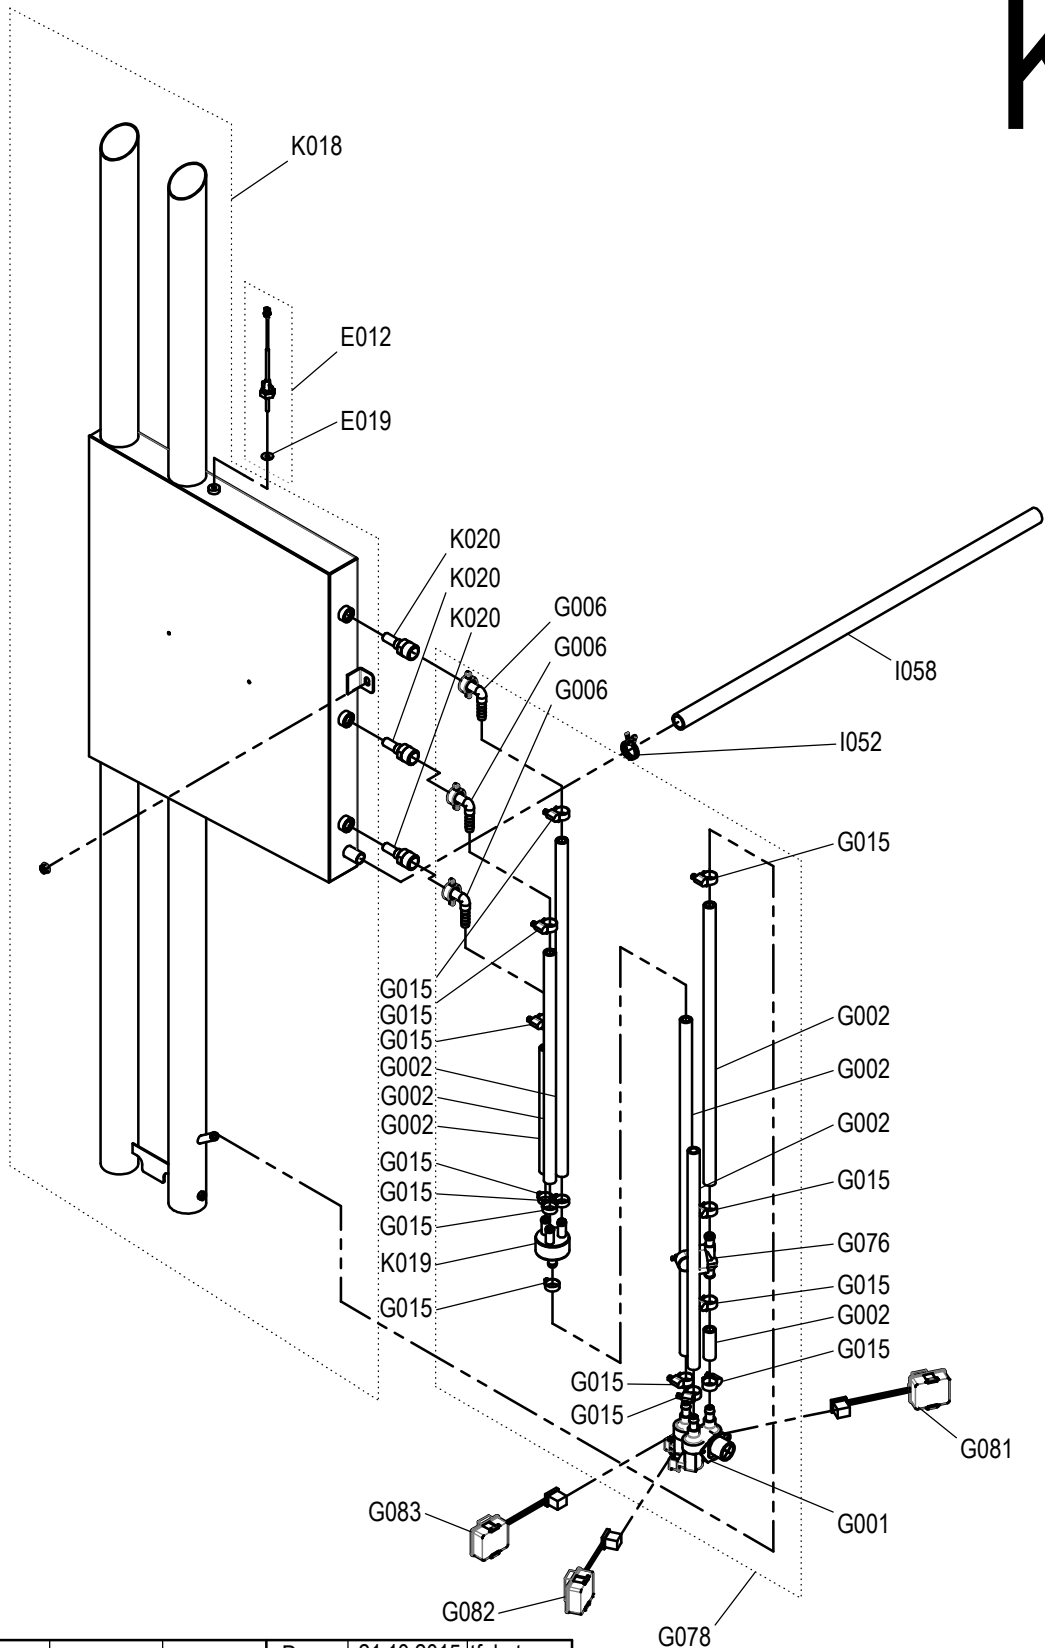

K

6.10
6.20
10.10
10.20
12.20
20.10
20.20

				Drawn	21.10.2015	tfekete
00	Z-Freigabe	Nov 09, 15	aruhdorf	App.	Nov 09, 15	aruhdorf
Rev	Remarks	Date	Name		Date	Name

Laufende Verbesserungen des Produkts können Änderungen der Spezifikationen ohne expliziten Hinweis bedingen. Continuous improvements to the product may mean changes to the specification are made without explicit mention.
9965029_00 Nov 09, 15 © 2018