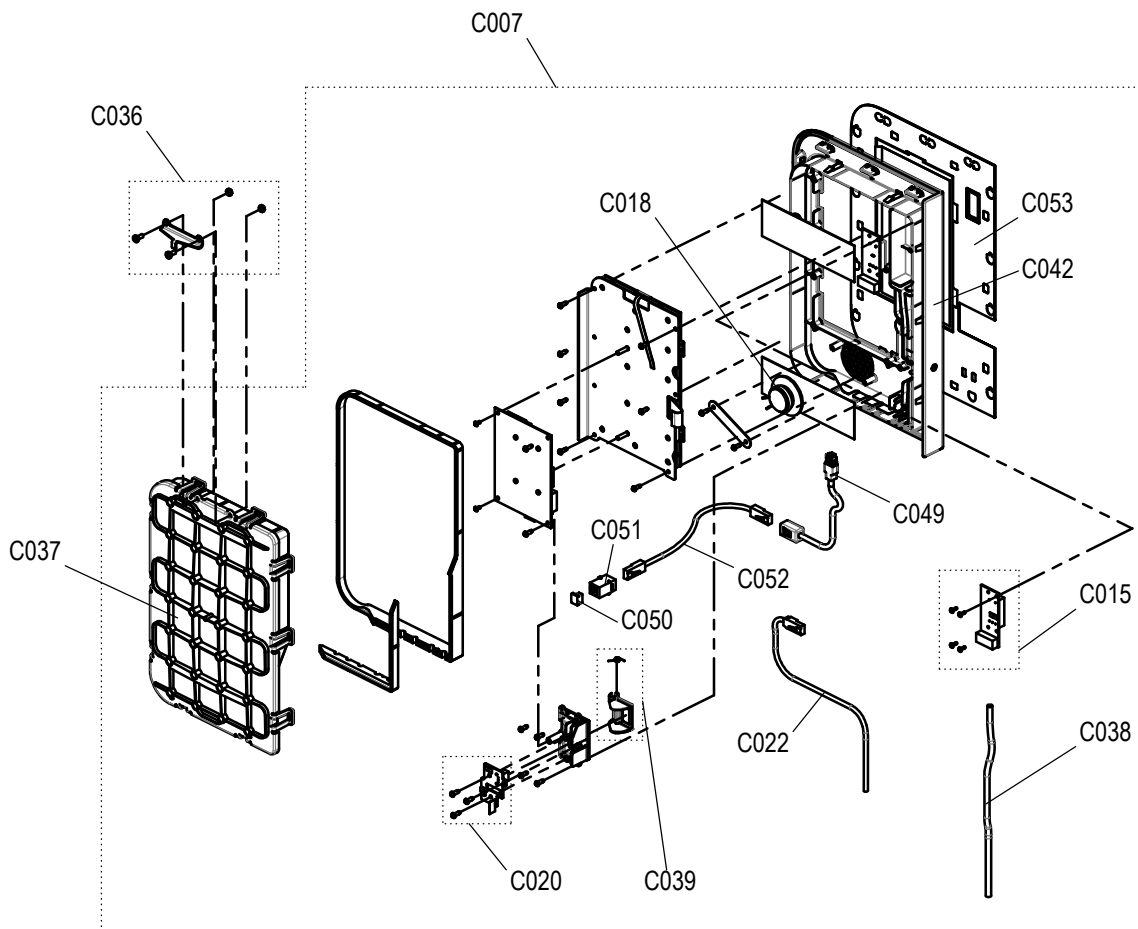

Spare part drawing operating panel easyTouch Convotherm4

ETZ C - BM B1 P4

C

easyTouch

00	Z-Freigabe	Nov 09, 15	tfekete	Drawn	02.09.2015	aruhdorf
01	AM 2019/068	Dec 09, 19	gwurding	App.	Dec 09, 19	gwurding
Rev	Remarks	Date	Name		Date	Name