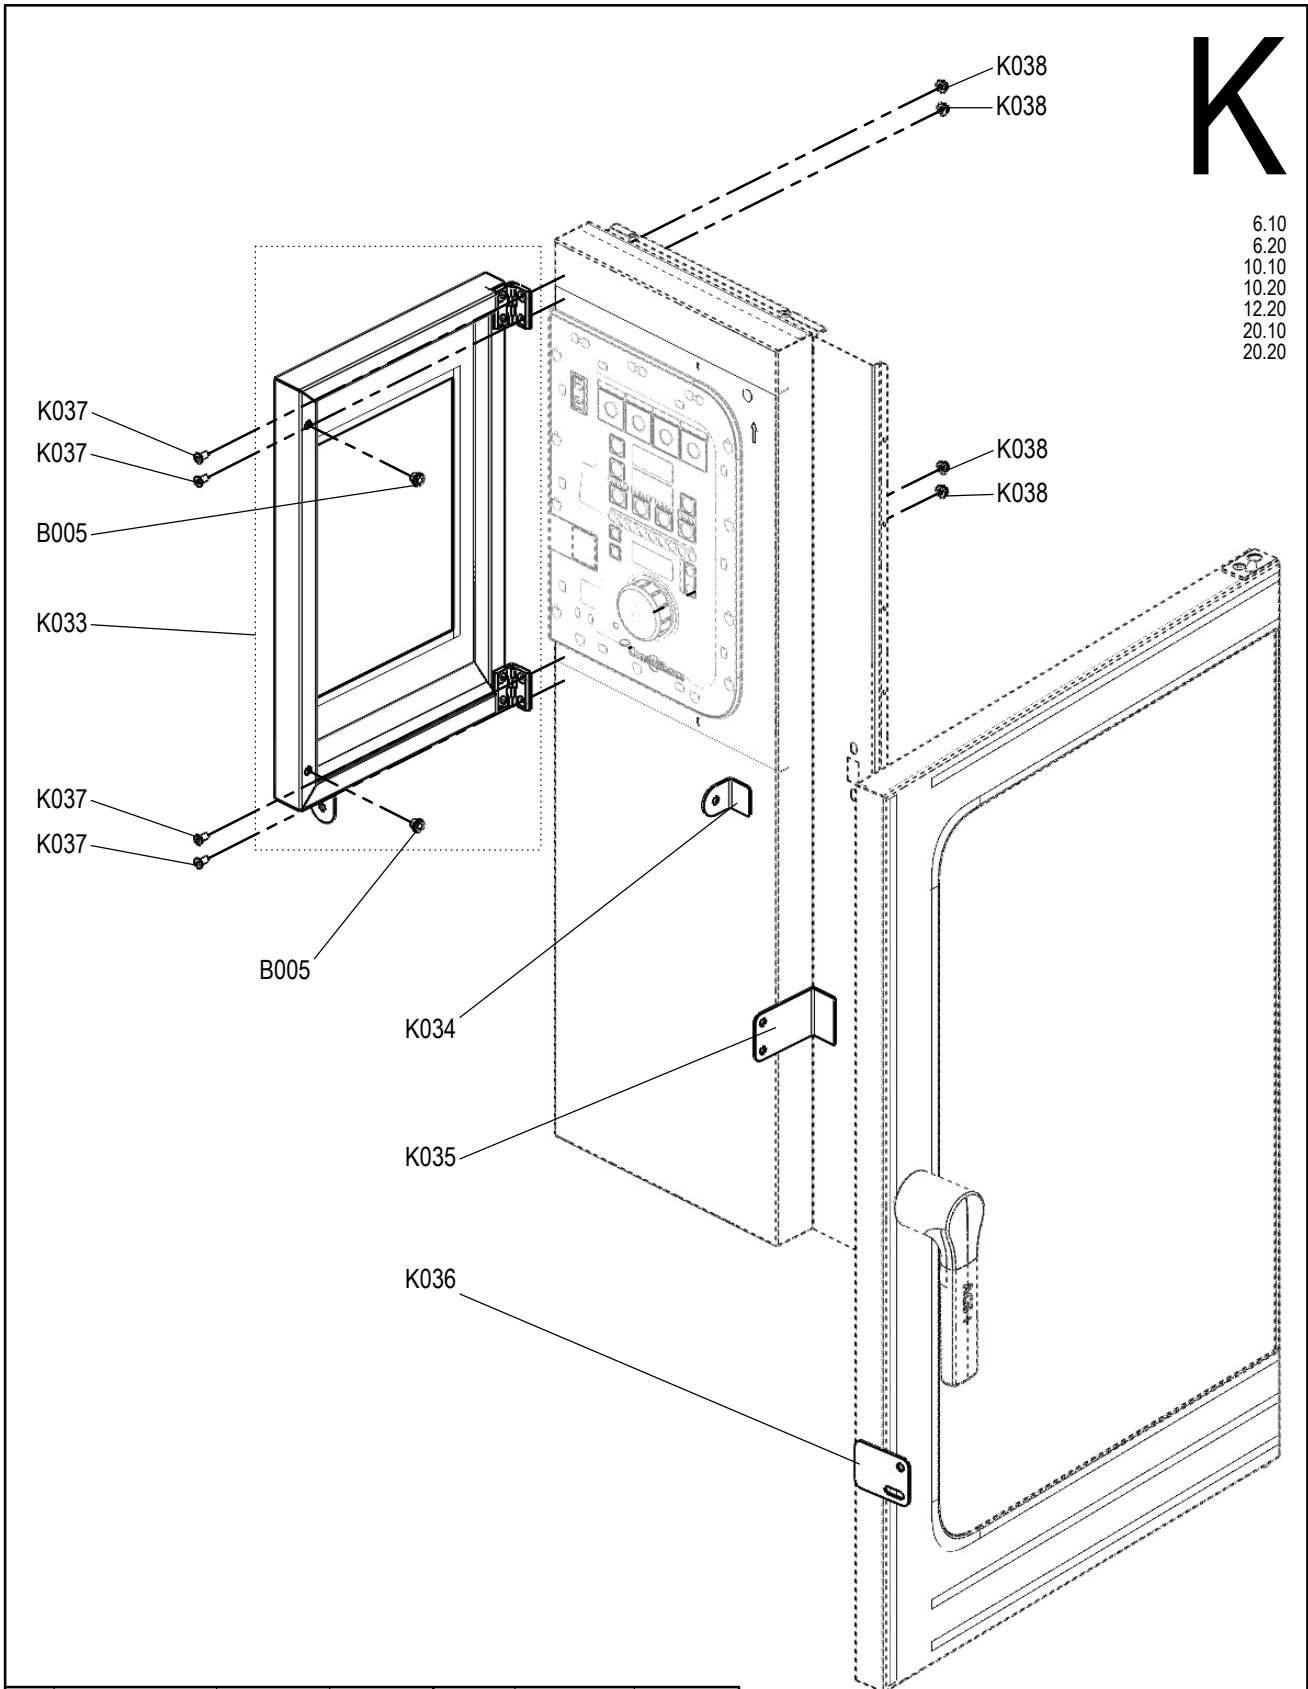

K

6.10
6.20
10.10
10.20
12.20
20.10
20.20

00	Z-Freigabe	Nov 11, 15	tfekete	Drawn	Nov 10, 15	aruhdorf
Rev	Remarks	Date	Name	App.	Nov 11, 15	tfekete

Laufende Verbesserungen des Produkts können Änderungen der Spezifikationen ohne expliziten Hinweis bedingen. Continuous improvements to the product may mean changes to the specification are made without explicit mention.
9965027_00 Nov 11, 15 © 2018