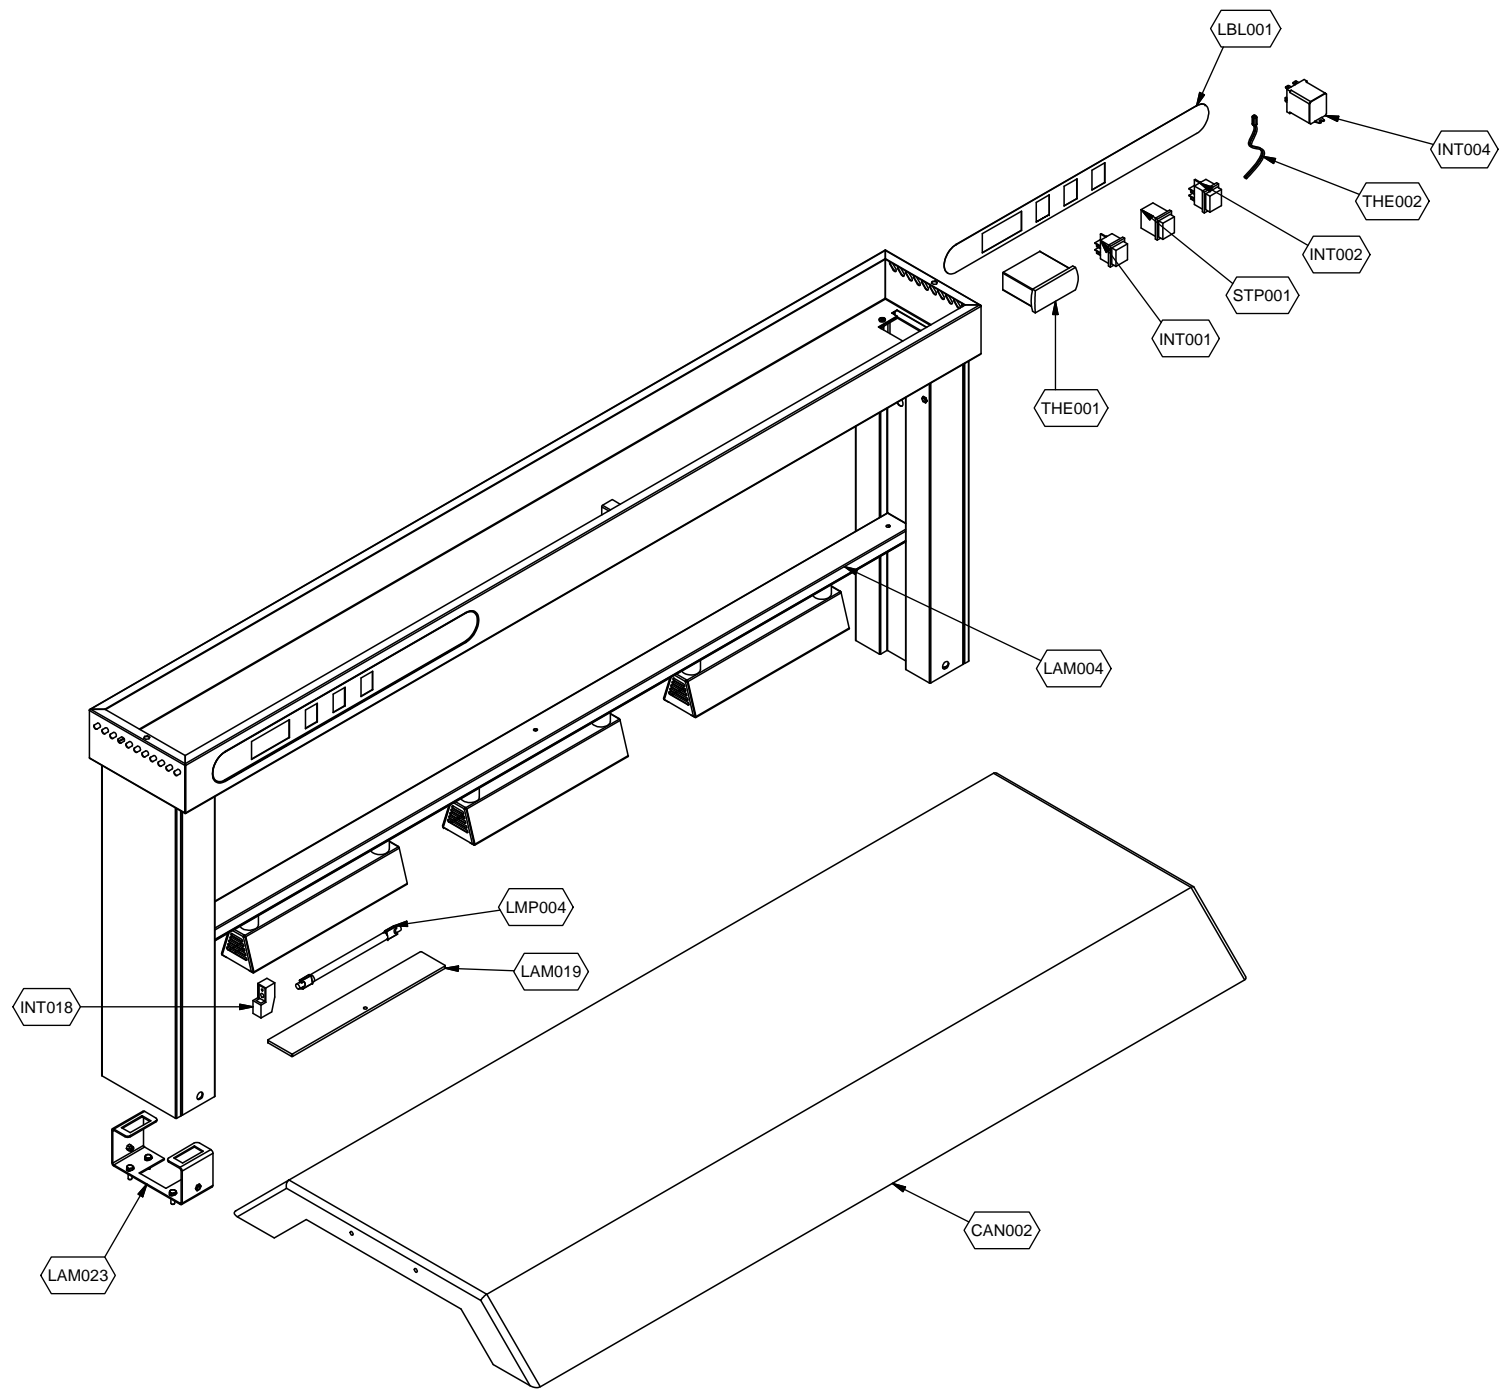

cookmax+

start!

**Kühlung
Büfett-Insel, Wärme-Wanne, trockenbeheizt,
Vollverkleidung**

Artikel-Nr.
90651145 (9BTIS3CEMWA03 / TR-ORANGE 3W)

Explosionszeichnung / Ersatzteile

Bitte bei Ersatzteilbestellung immer Artikelnummer und Seriennummer mit angeben!

Il presente disegno non può essere riprodotto, utilizzato o comunicato a terzi.

Exploded View

Validity: 08/04/2016

9BTIS3CEMWA03 TRADITION 3 VASCA CALDA SC WENGE

ESP084-01 TRADITION ORANGE

Ref. Drawing	Code	Description
CAN002	72539372	CAPPOTTINA PLEXIGLASS HOT DROP-IN 3-1
INT001	74742008	INT.NERO ON-OFF 16A SH JS-608FA-O-B-6
INT002	74742017	INTERR.ARANC.LAMP 16A B418C1H1X0000 MOLV
INT004	75956088	RELE FINDER 30A 65-31 230V 50-60HZ
INT018	74741636	PORTALAMPADE R7S CAVO IN SILIC. L=250MM
LAM003	72539592	LAM.SUPP.VASCHETTE DROP-IN CALDI
LAM004	72539082	LAM.PLAFONIER.SOVRASTR.LIGHT 3-1 DROP-IN
LAM017	72539674	LAM.UNIONE GAMBA+TRAVERSO DROP-IN
LAM019	74770972	CR.PROTEZ.LAMPADA HOT DROP-IN
LAM023	72539306	STAF.FISSAG.MON.VERT.SOV.MOB.SQUARE 8-1
LMP004	74751011	LAMP.HALOTHERM ITT 200/235-0170 R7S 200W
MON001	73669732	ASS.SOVRAS.TRADITION HOT DRY DROP-IN 3-1
MON006	72539680	TELAIO GAMBA DROP-IN
MON007	72539692	TRAVERSO TELAIIO GAMBA 3/1 DROP-IN
RIV001	72546346	FIANCO SUP.WENGE' DROP-IN 3/1
RIV002	72546306	SPALLA SUP.WENGÈ DROP-IN
RIV003	72546716	TOP SOVR.MOBILE LED WENGE' DROP-IN 3-1
RIV005	72546316	SPALLA INF.EST.WENGÈ DROP-IN
RIV006	72546326	SPALLA INF.INT.WENGÈ DROP-IN
RIV007	72546396	RIPIANO INF.WENGE' DROP-IN 3/1
RST001	70259098	RESIS.ETCHED-FOIL PETT.500W/230V DROP-IN
SCE001	SC862	SCHEMA ELE. BUFFET TRADITION CALDO
STP001	74742020	TAPPO NERO 82F999200E SIGNALUX
TAR001	RIF.TAR.B07	PARAMETRI DROPIN & BUFFET ORANGE
THE001	74700897	CENTRALINA EASY CAREL 130°C PJEZS2P000
THE002	74700899	SONDA NTC 50K HT 130°C NTC030HT00
WHE001	74708011	RUOTA GEMELLATA DIAM. 50MM POLIAMMIDE