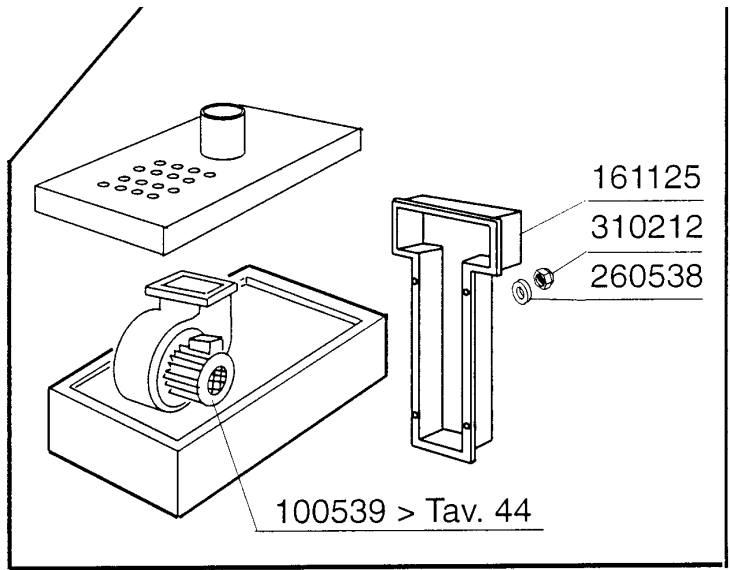

161125

310212

260538

100539 > Tav. 44