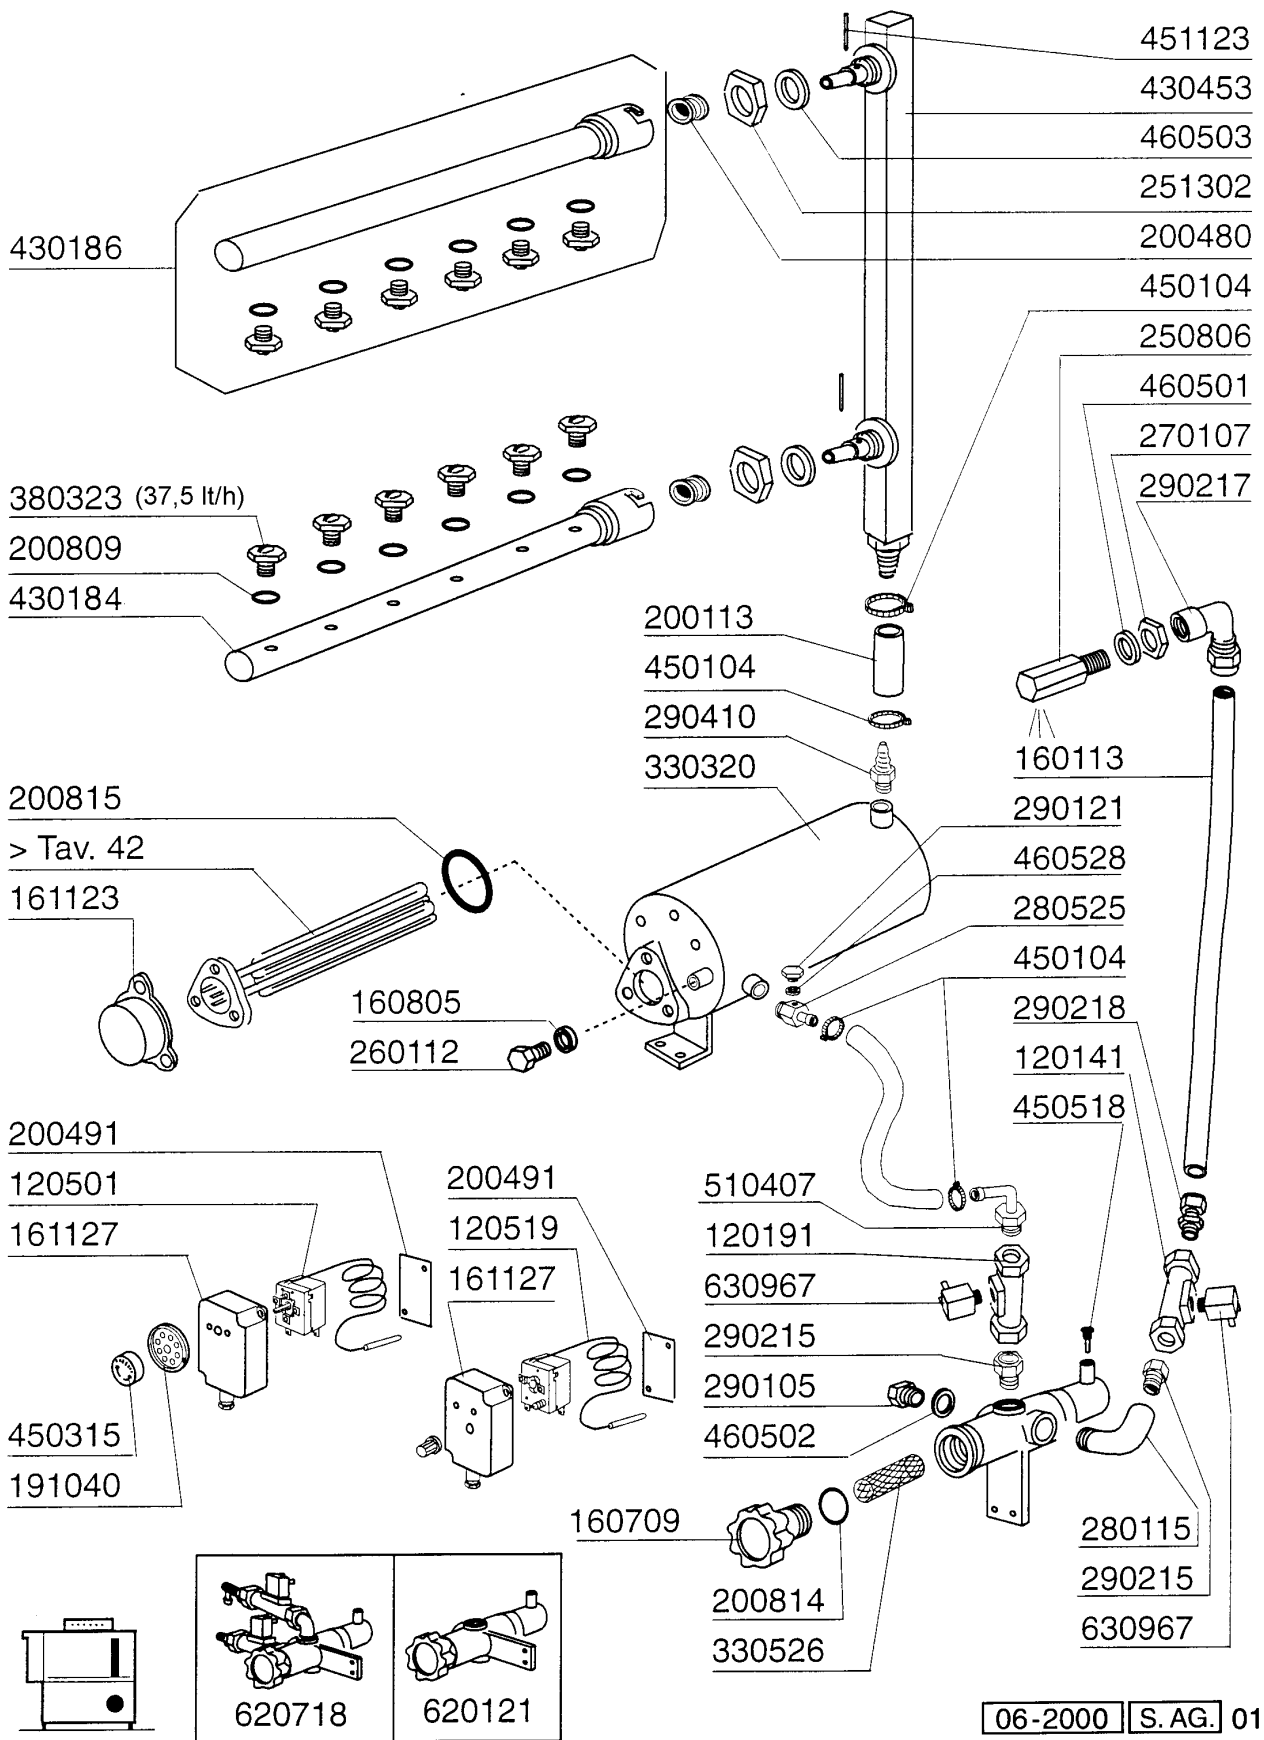

LAVAGGIO SUPERIORE
braccio sinistro

LAVAGGIO SUPERIORE
braccio destro

LAVAGGIO INFERIORE
braccio sinistro/destro

AC101 - Seite 5 - Nachspülungsrohr / Boiler mit 1 Heizkoerper Legende

Kode	Bezeichnung	Preis
120141	E-ventil Metal.328000 D.1/2 V2	0
120191	Nachspülventil Ac95	0
120501	Thermostat 30/90° Mt 1 Tr/2	0
120519	Thermostat 110-130° Sic.ls1 C-g-s	0
160113	Rohr In Pol.ret 12 Est	0
160709	Pfropfen V.e-ventilkollektor 1"	0
160805	Dichtung D.8	0
161123	Heizkoerperschutz H42 Snl	0
161127	Behaelter Fuer Thermostat	0
191040	Rahmen Des Thermostatsknopfes	0
200113	Gummischlauch 12x22	0
200480	Dichtung Nachspuelarm	0
200491	Hinter.dichtung F.thermostatskasten	0
200809	Or Dichtung 1,78x8,73x12,29	0
200814	O-ring 34,52x41,58x3,53	0
200815	O-ring F.heizkörper	0
250806	Anschlussstück F.tankfüllung Ac-acr	0
251302	Gewinding Aus Stahl 3/4" Ac-acr	0
260112	Rostfr.stahl Te-schraube 8x16 A2	0
270107	Gegenmutter 3/8"fl803 Aus Messing	0
280115	Kniestück 1/2"	0
280525	Anschluss	0
290105	Te-ms-stopfen 1/2"	0
290121	Propfen 1/8"	0
290215	Stutzen Tefl.+gewinding D.1/2"	0
290217	Anschlussstuecke 12x3/8" Typ P4lf	0
290218	Rohrverbindung 12x1/2"	0
290410	Nippel 1/2"	0
330320	Isoliert.durchlauferhitz.d.164x650	0
330526	Filter 22x88 E-ventil-kollektor	0
380323	Nachspuelduese 37,5 80° Ov 1/8	0
430184	Arm	0
430186	Ecorinsearm Ac	0
430453	Nachspül./ecor.säule Ac	0
450104	Schlauchschelle H=12,5 15-24	0
450315	Knebel F.thermostat 90°	0
450518	Thermometerschutzhuelle	0
451123	Elastisch.stifte 4x16	0
460501	Asbestdichtung 24x17x2	0
460502	Asbestdichtung 30x21x2 C34-r	0
460503	Asbestdichtung 38x27x2 (3/4)	0
460528	Dichtung 15x10x2 Für Nippel C155	0
510407	Nippel Fuer Durchlauferhitzer N S	0
620121	Kollektor V.2 E-ventilen	0
620718	Filter	0
630967	Spule 24v E-ventil 328004	0