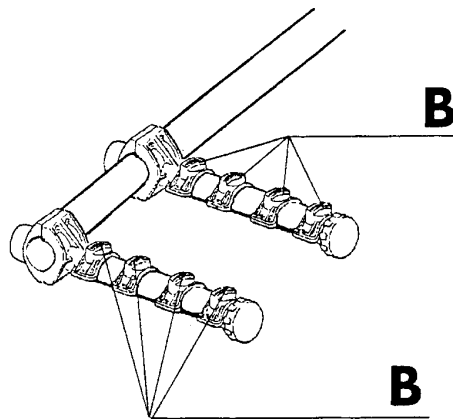

LAVAGGIO INFERIORE
braccio sinistro/destro