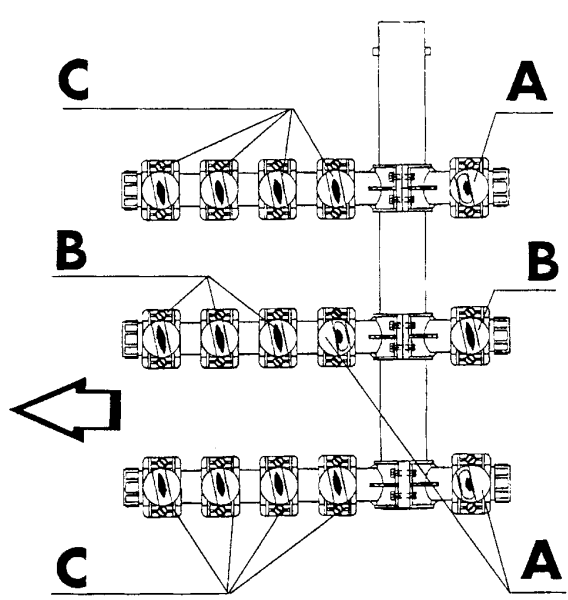

LAVAGGIO SUPERIORE
braccio destro