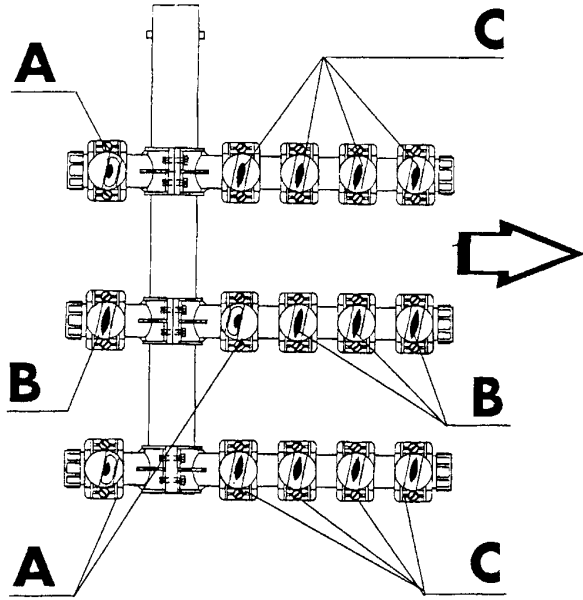

LAVAGGIO SUPERIORE
braccio sinistro