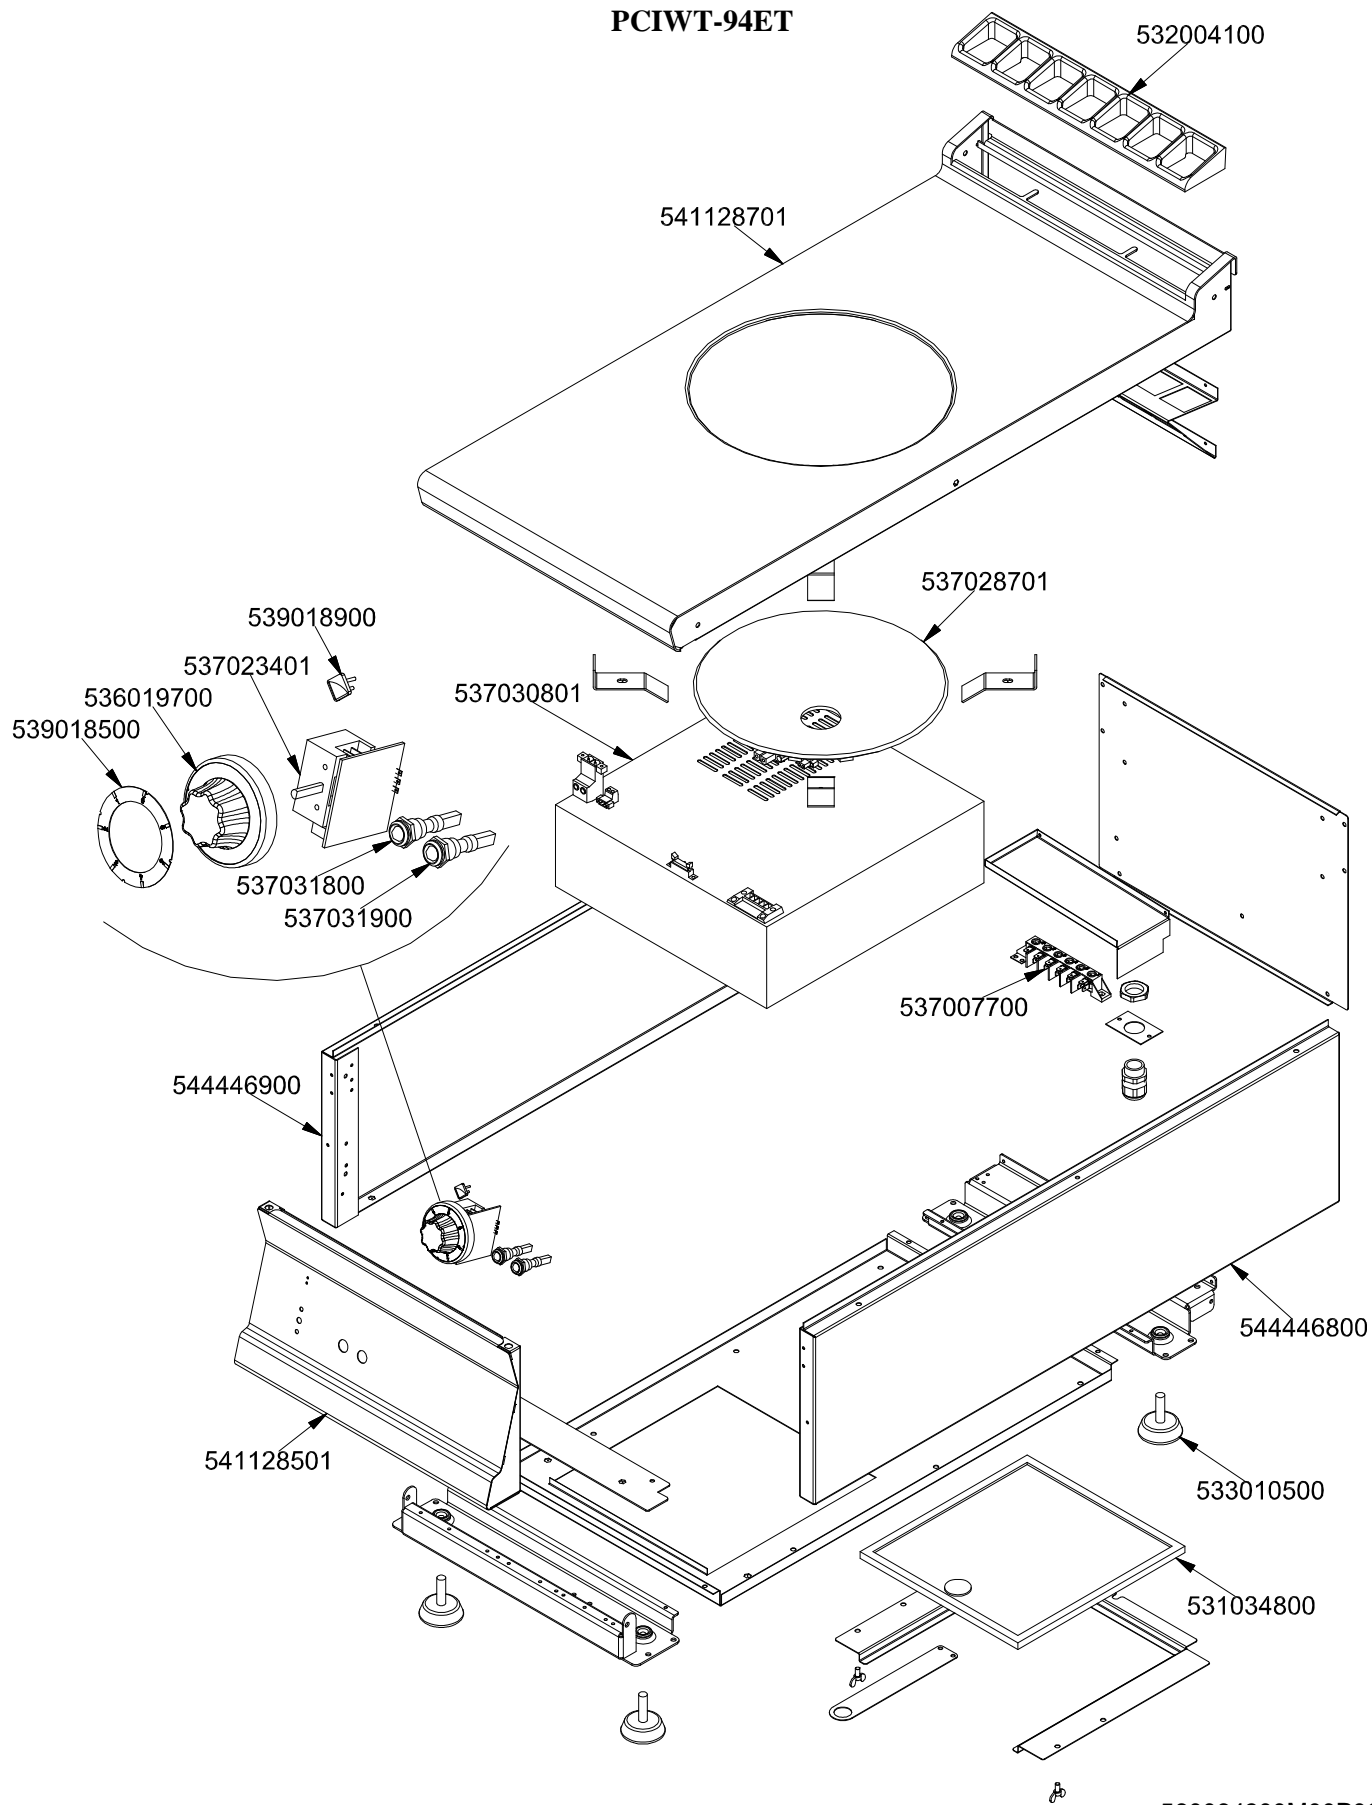

**IPERLOTUS 90 TOP**  
ELETTRICO / ELECTRIC / ELEKTRO / ELECTRIQUE

PCIWT-94ET

560064300M00P00

Page	Pos	Code	Description
001		532004100	FLUE GRID L=370 70LINE (RAF)
001		541128701	UPPER PLATE PCIW-94E
001		539018900	INDEX FOR KNOB
001		537023401	COMPLETE CONTROL FOR PCI
001		536019700	BLACK KNOB §70 PIN §6*5
001		539018500	ADHESIVE GRADUATED DISC FOR KNOB
001		537030801	GENERATOR FOR 1 INDUCTION + MOTOR
001		537028701	INDUCTION PCIW-94E
001		537031800	GREEN WARNING LIGHT FOR PCI
001		537031900	RED WARNING LIGHT FOR PCI
001		537007700	TERMINAL BLOCK THREEPHASE 40A
001		544446900	
001		544446800	
001		541128501	CONTROL PANEL PCIW-94E
001		533010500	LEG M10*25 D.40
001		531034800	