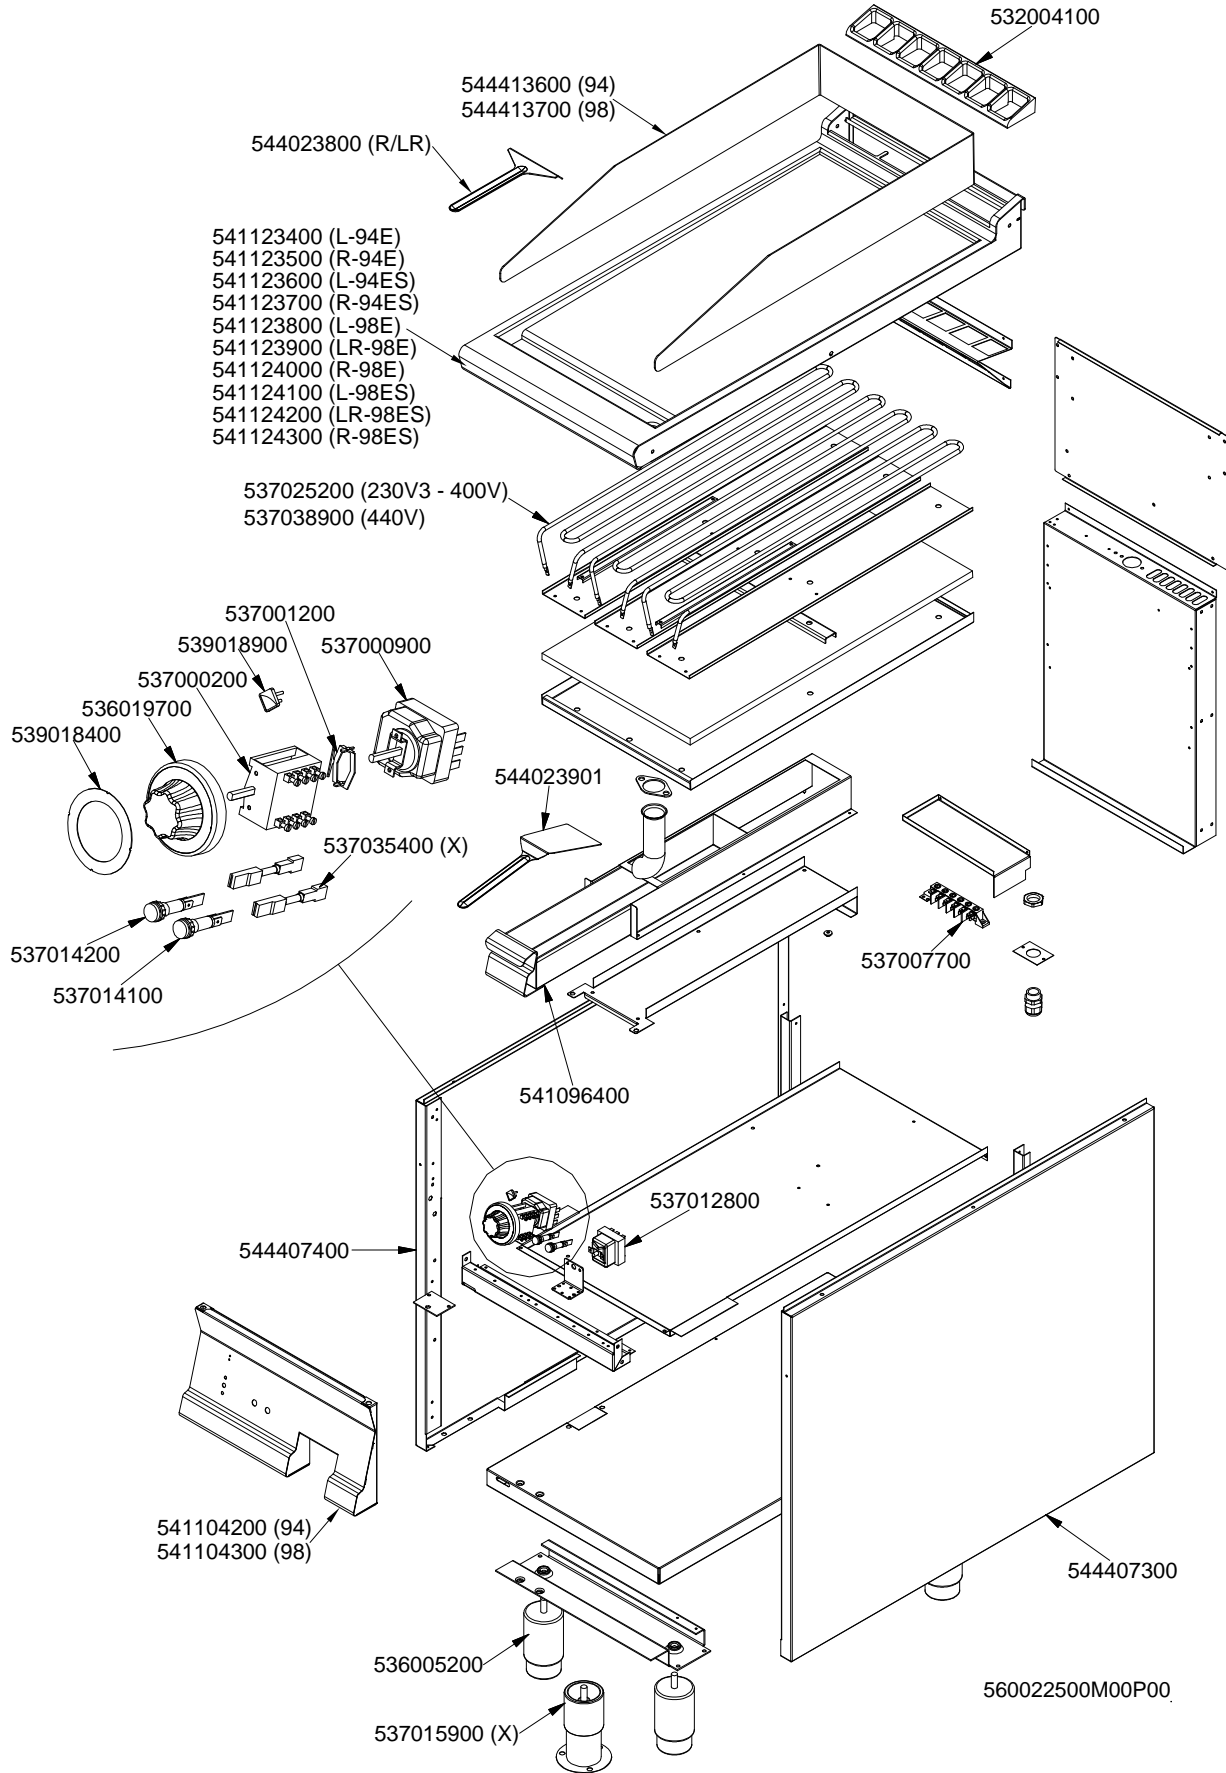

# IPERLOTUS 90

ELETRICO / ELECTRIC / ELEKTRO / ELECTRIQUE

FT..-94ET FT..-98ET FT..-94ETX FT..-98ETX

Page	Pos	Code	Description
001		544407300	RIGHT SIDE PANEL 90 LINE
001		532004100	FLUE GRID L=370 70LINE (RAF)
001		537012800	SAFETY THERMOSTAT 420°C THREEPHASE
001		544023901	SPATTLE FOR FRY-TOP
001		537000900	THERMOSTAT 50-320°C THREEPHASE
001		537001200	FIXING BRACKET FOR THERMOSTAT/COMM.
001		539018900	INDEX FOR KNOB
001		537000200	COMMUTATOR 1 POS. 3PHASE S.49 16A
001		536019700	BLACK KNOB §70 PIN §6*5
001		539018400	ADHESIVE GRADUATED DISC FOR KNOB
001		537014200	GREEN WARNING LIGHT 250V
001		537014100	WHITE WARNING LIGHT 250V
001		544413700	SPLASH GUARD FT-98
001		541104300	CONTROL PANEL FT-78E
001		541096400	DRIP TRAY FT S.70
001		537007700	TERMINAL BLOCK THREEPHASE 40A
001		544407400	LEFT SIDE PANEL 70 LINE
001		537025200	HEATING ELEMENT W2000 V230 FT 90
001		537038900	HEATING ELEMENT W2000 V230 FT 90
001		541123700	UPPER PLATE FTR-94ES
001		541124000	UPPER PLATE FTR-98E
001		544023800	
001		537035400	HEATING ELEMENT 00003W 330KO
001		537015900	BIPOLAR SWITCH
001		536005200	INOX LEG 2" 120-180 M10