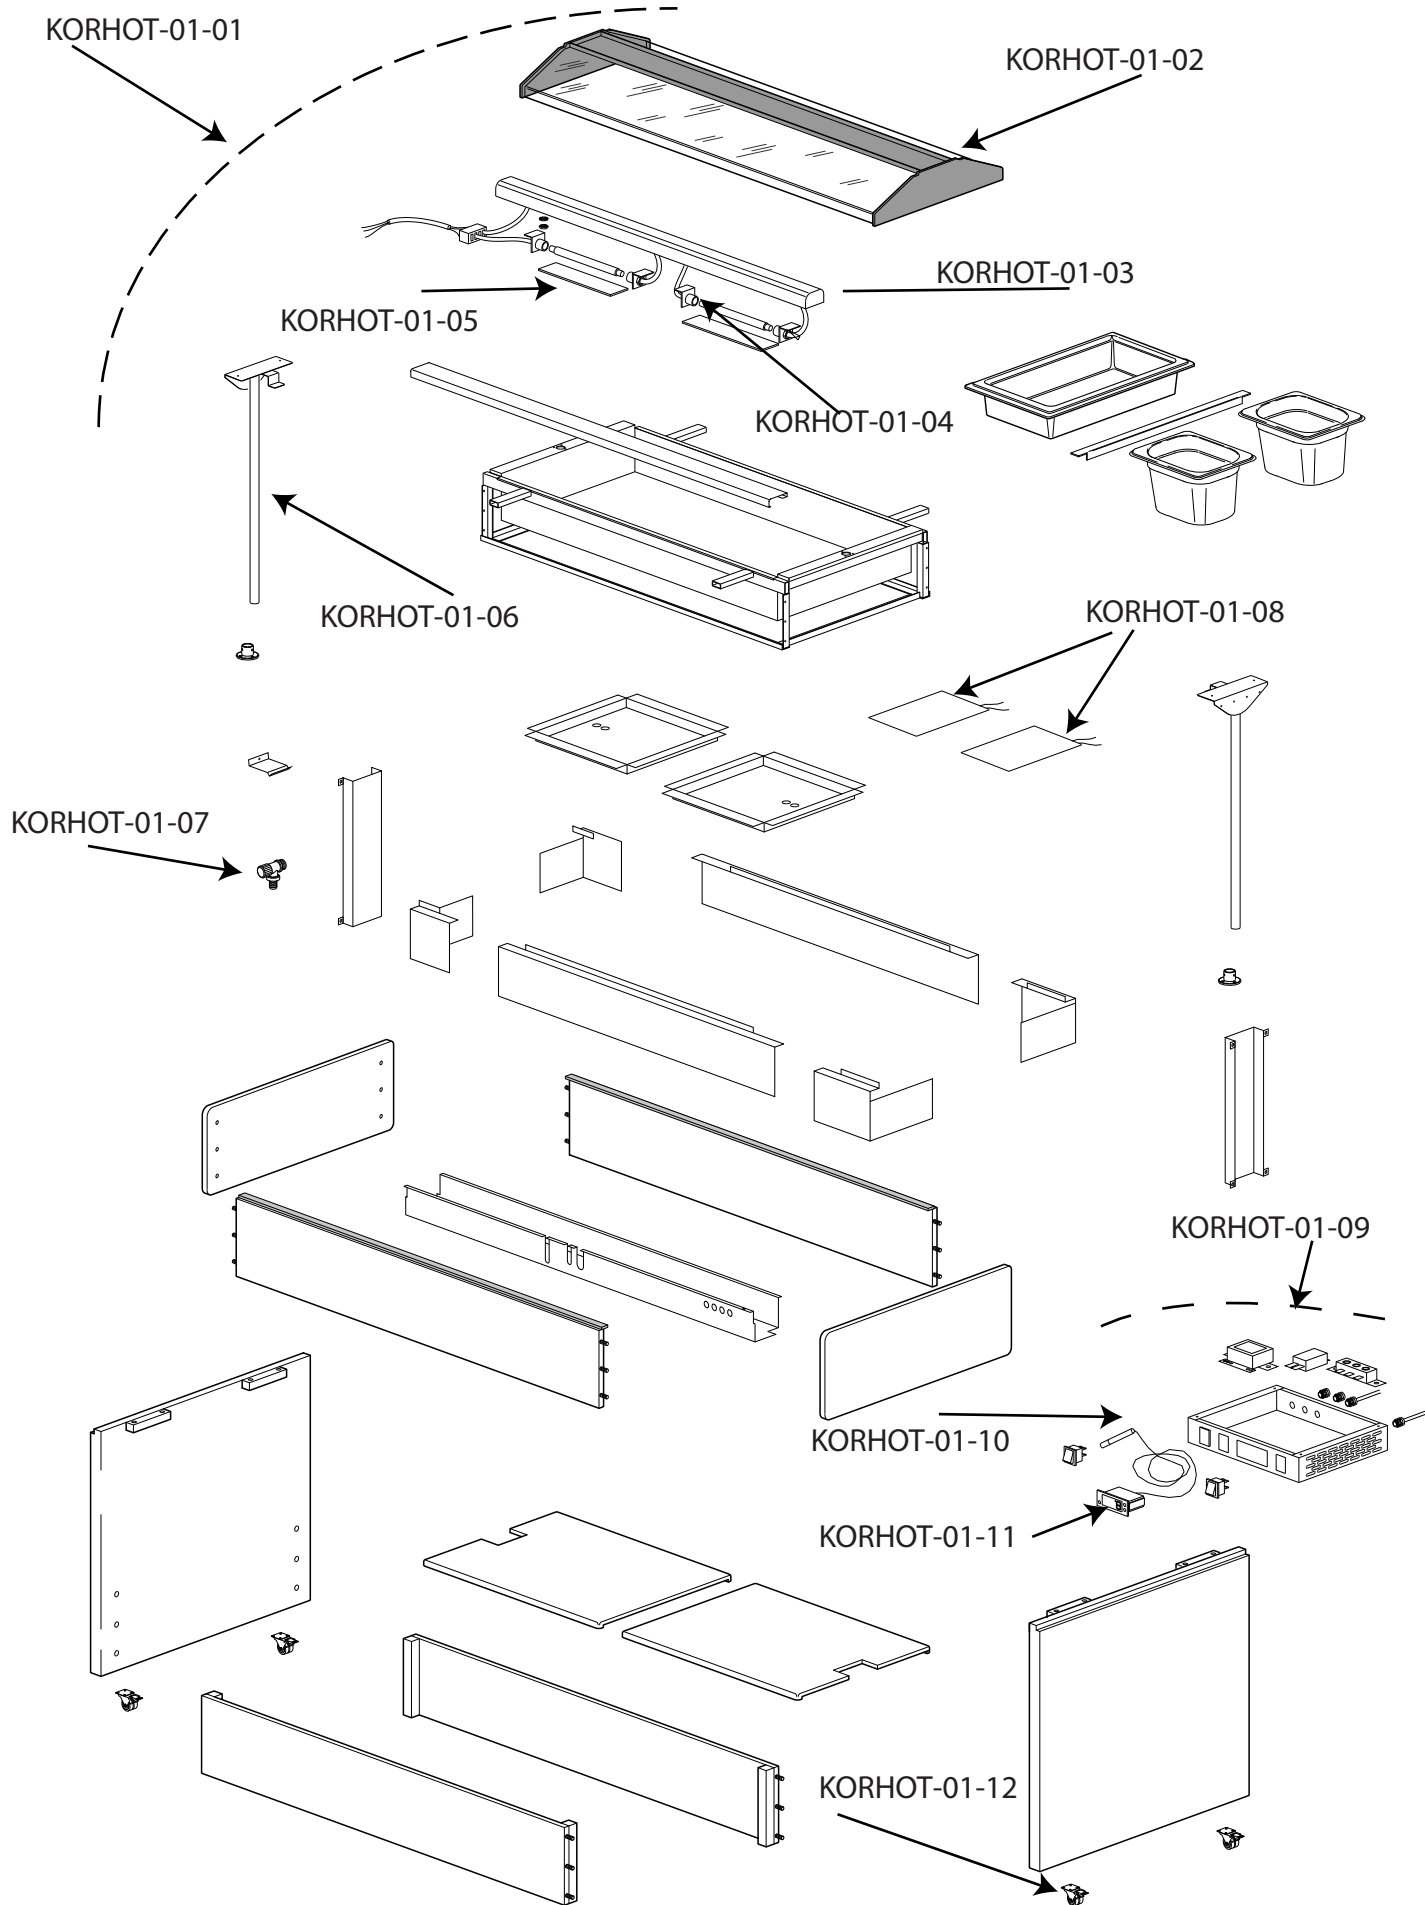

**Kühlung
Büffet-Insel, beheizt**

Artikel-Nr. 651010
(9KOR4NCCRF001)

Explosionszeichnung, Ersatzteile

Riferimento disegno	Descrizione Riferimento	Codice Afinox	Descrizione	Hot Koro 3-1	Hot Koro 4-1	Hot koro 6-1
KORHOT-01-01	Assieme sovrastruttura hot KORO	73680270	ASS.SOVR.HOT KORO 3/1 500W	x		
		73680272	ASS.SOVR.HOT KORO 4/1 500W		x	
		73680274	ASS.SOVR.HOT KORO 6/1 500W			x
KORHOT-01-02	Plexiglass capottina	72546000	PLEX. CAPPOTTINA SUPERIORE KORO 3-1	x		
		72546002	PLEX. CAPPOTTINA SUPERIORE KORO 4-1		x	
		72546004	PLEX. CAPPOTTINA SUPERIORE KORO 6-1			x
KORHOT-01-03	Plafoniera per sovrastruttura Hot KORO	73684113	ASS.PLAF.SUP. HOTSAMOA 3-1 500W+500W	x		
		73684022	ASS.PLAF.SUP. GRBFC 151 -99- 500W+500W		x	
		73684025	ASS.PLAF.SUP. GRBFC 151 6-1 3*500W			x
KORHOT-01-04	Lampada riscaldante	74751020	LAMP.HALOTHERM ITT 500/235-0170 R7S 500W			
KORHOT-01-05	Cristallo protezione lampada	74770970	CR.PROTEZ.LAMPADA LAT. TC 12C			
KORHOT-01-06	Staffa montante sovrastruttura	73683124	ASS.MONT.SOVRASTRUT. HOT SAMOA			
KORHOT-01-07	Kit scarico acqua	74701535	RUBINETTO CROM.1/2+ PORTAGOMMA			
KORHOT-01-08	Piastre riscaldanti adesive	70259058	RES.ADES. SIL. 400*290 1000W+TERM. RICA			
KORHOT-01-09	Quadro elettrico	73683156	ASS.Q.E BUFFET HOT SAMOA 4-1	x	x	
		73683158	ASS.Q.E BUFFET HOT SAMOA 6-1			x
KORHOT-01-10	Centralina	74700742	CENTR. PJ32S0A0 230V H/C BZ(PKA01U0064)			
KORHOT-01-11	Sonda	74700919	SONDA CAREL NTC015WP00 1.5 MT -50/+105°			
KORHOT-01-12	Ruota	74708007	RUOTA DIAMETRO 50MM			