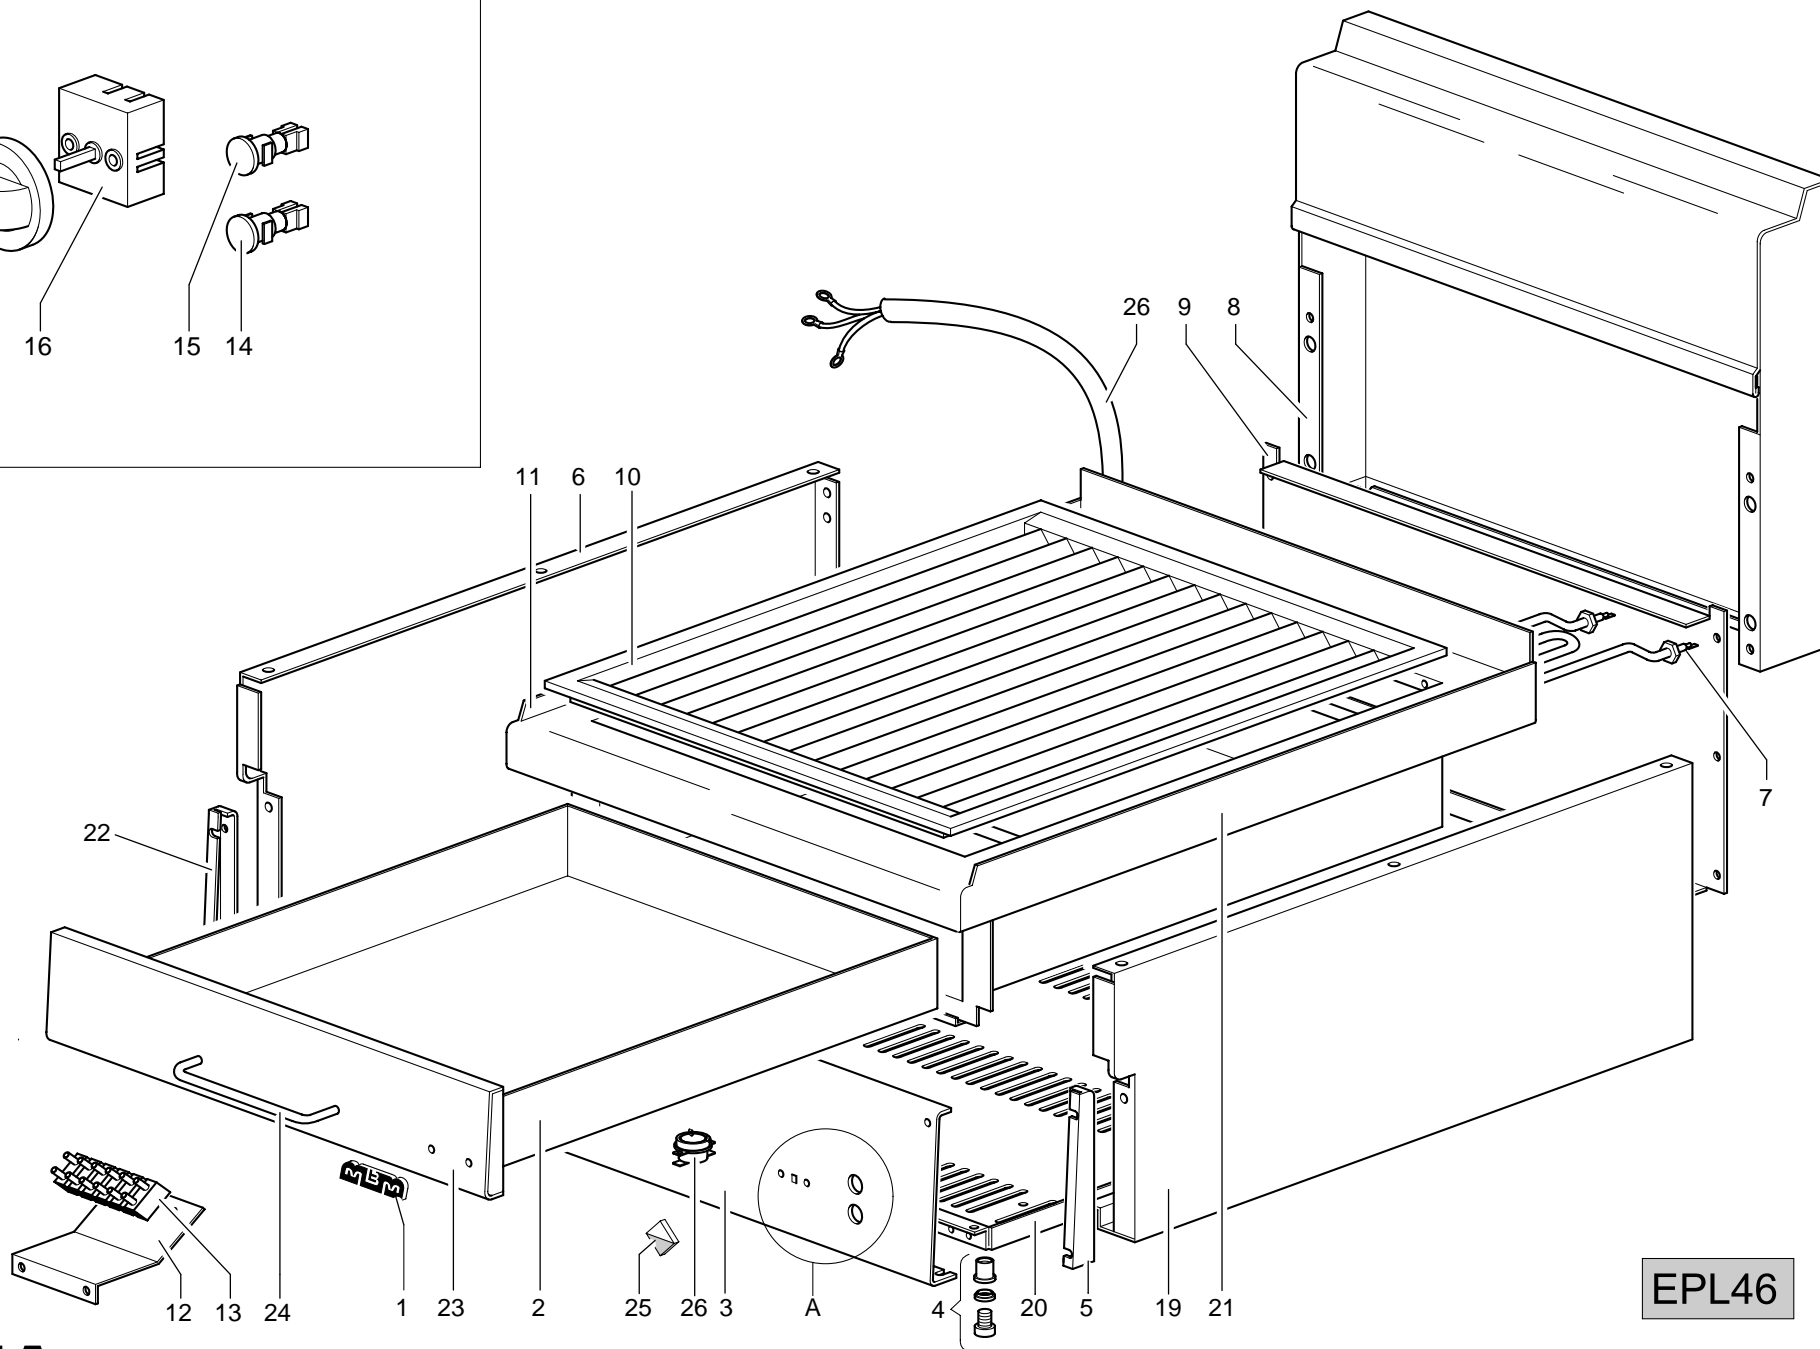

" A "

EPL46

MINIMA

TAV. 425

TABLE	POS.	CODE	ITALIAN	ENGLISH	FRANÇAIS	DEUTSCH
MINIMA TAV. 425	1	RTCU700292	*MARCHIO+CLIPS MBM TURCH.	MBM MARK	MARQUE MBM	LOGO MBM
MINIMA TAV. 425	2	GACU600099	AS.CASSETTO	DRAWER	BASSIN EPL46	SCHUBLADE
MINIMA TAV. 425	3	167588	CRUSCOTTO EPL46	CONTROL PANEL	PANNEAU DE CONTRÔLE	STIRNBRETT
MINIMA TAV. 425	4	RTCU600031	PIEDINO SNACK	FOOT	PIED	FUSS
MINIMA TAV. 425	5	PACU600309	TERMINALE DX CRUSC.EPL46	TERMINALE DX	TERMINALE DX	TERMINALE DX
MINIMA TAV. 425	6	PACU600080	FIANCO SX N46/66C	LEFT SIDE	CÔTÉ GAUCHE	LINKE SEITE
MINIMA TAV. 425	7	RTCU600153	R.EPL46 1.5KW230	ELEMENT 1,5KW	RESISTANCE 1,5KW	ELEKTR. WIDERSTAND 1,5KW
MINIMA TAV. 425	8	GACU600110	AS.CAMINETTO SUP.E26/1	CHIMNEY	CHEMINÉE	SCHORNSTEIN
MINIMA TAV. 425	9	PACU600102	POSTERIORE INOX N46C	BACK PANEL	POSTÉRIEUR	HINTEN
MINIMA TAV. 425	10	GACU600105	AS.GRIGLIA EPL46	GRATE	GRILLE	ROST
MINIMA TAV. 425	11	PACU600312	PI.INOX EPL46	INOX PLANE	PIANO INOX	INOX EBENE
MINIMA TAV. 425	12	PACU600119	SQ.P/MORSETTIERA E26	TERMINAL BOARD BAR	SUPPORT DE CONNECTION DES CABLES	BLOCKHALTERUNG
MINIMA TAV. 425	13	RTBF900045	MORSETTIERA 12M-PA220TV SIMB/1-6+1-6	TERMINAL BLOCK 6 POLES	GROUPE DE CONNECTION 6 POLES	KLEMMBRETT 6 POLIG
MINIMA TAV. 425	14	166465	LAMP.SP.VERDE	GREEN WARNING LAMP	LAMPE TEMOIN VERTE	GRÜNE KONTROLLEUCHTE
MINIMA TAV. 425	15	166466	LAMP.SP.ARANCIO	ORANGE WARNING LAMP	LAMPE TÉMOIN ORANGE	ORANGE KONTROLLEUCHTE
MINIMA TAV. 425	16	RTCU800066	REGOLAT.EN/240V FCV.5057071010	POWER REGULATOR	REGULATEUR DE ENERGIE	REGLER ENERGIE
MINIMA TAV. 425	17	RTCU700463	MANOP.COM.P.E.1,8KW EVC27	COMMUTATOR KNOB1,8KW	POIGNÉE POUR COMM. 1,8KW	KOMMUTATORKUGELGRIFF 1,8KW
MINIMA TAV. 425	18	RTFOC00465	*VEDI RTFOC00786	RELAY	RELAIS	RELAIS
MINIMA TAV. 425	20	PACU600081	FONDO TOP N46C	BOTTOM	FOND	UNTERE EBENE
MINIMA TAV. 425	21	GACU600102	AS.PI.P/RESIST.	HEATING ELEMENTS SUPPORTING PLANE	SUPPORT POUR RÉSISTANCES	HALTERUNG FÜR HEIZELEMENT
MINIMA TAV. 425	22	PACU600314	TERMINALE SX CRUSC.EPL46	TERMINALE SX	TERMINALE SX	TERMINALE SX
MINIMA TAV. 425	23	PACU600317	PAN.EST.CASSETTO EPL46	EXTERNAL PANEL	PANNEAU EXTÉRIEUR	ÄUSSERE TAFEL
MINIMA TAV. 425	24	RTBF800020	MANIGLIA GFT90 892/A CROM.L.	HANDLE	POIGNÉE	HANDGRIFF
MINIMA TAV. 425	25	RTCU700293	MARCHIO RIF.FUOCHI P.L.G4S7	REFERENCE FIRES	RÉFÈRENCE DE LES FEUX	HINWEIS-FEUER
MINIMA TAV. 425	26	RTCU600172	T.E.EPL46 L120-2455R-100-98	TERMOSTATO EL.	TERMOSTATO EL.	THERMOSTAT EL.